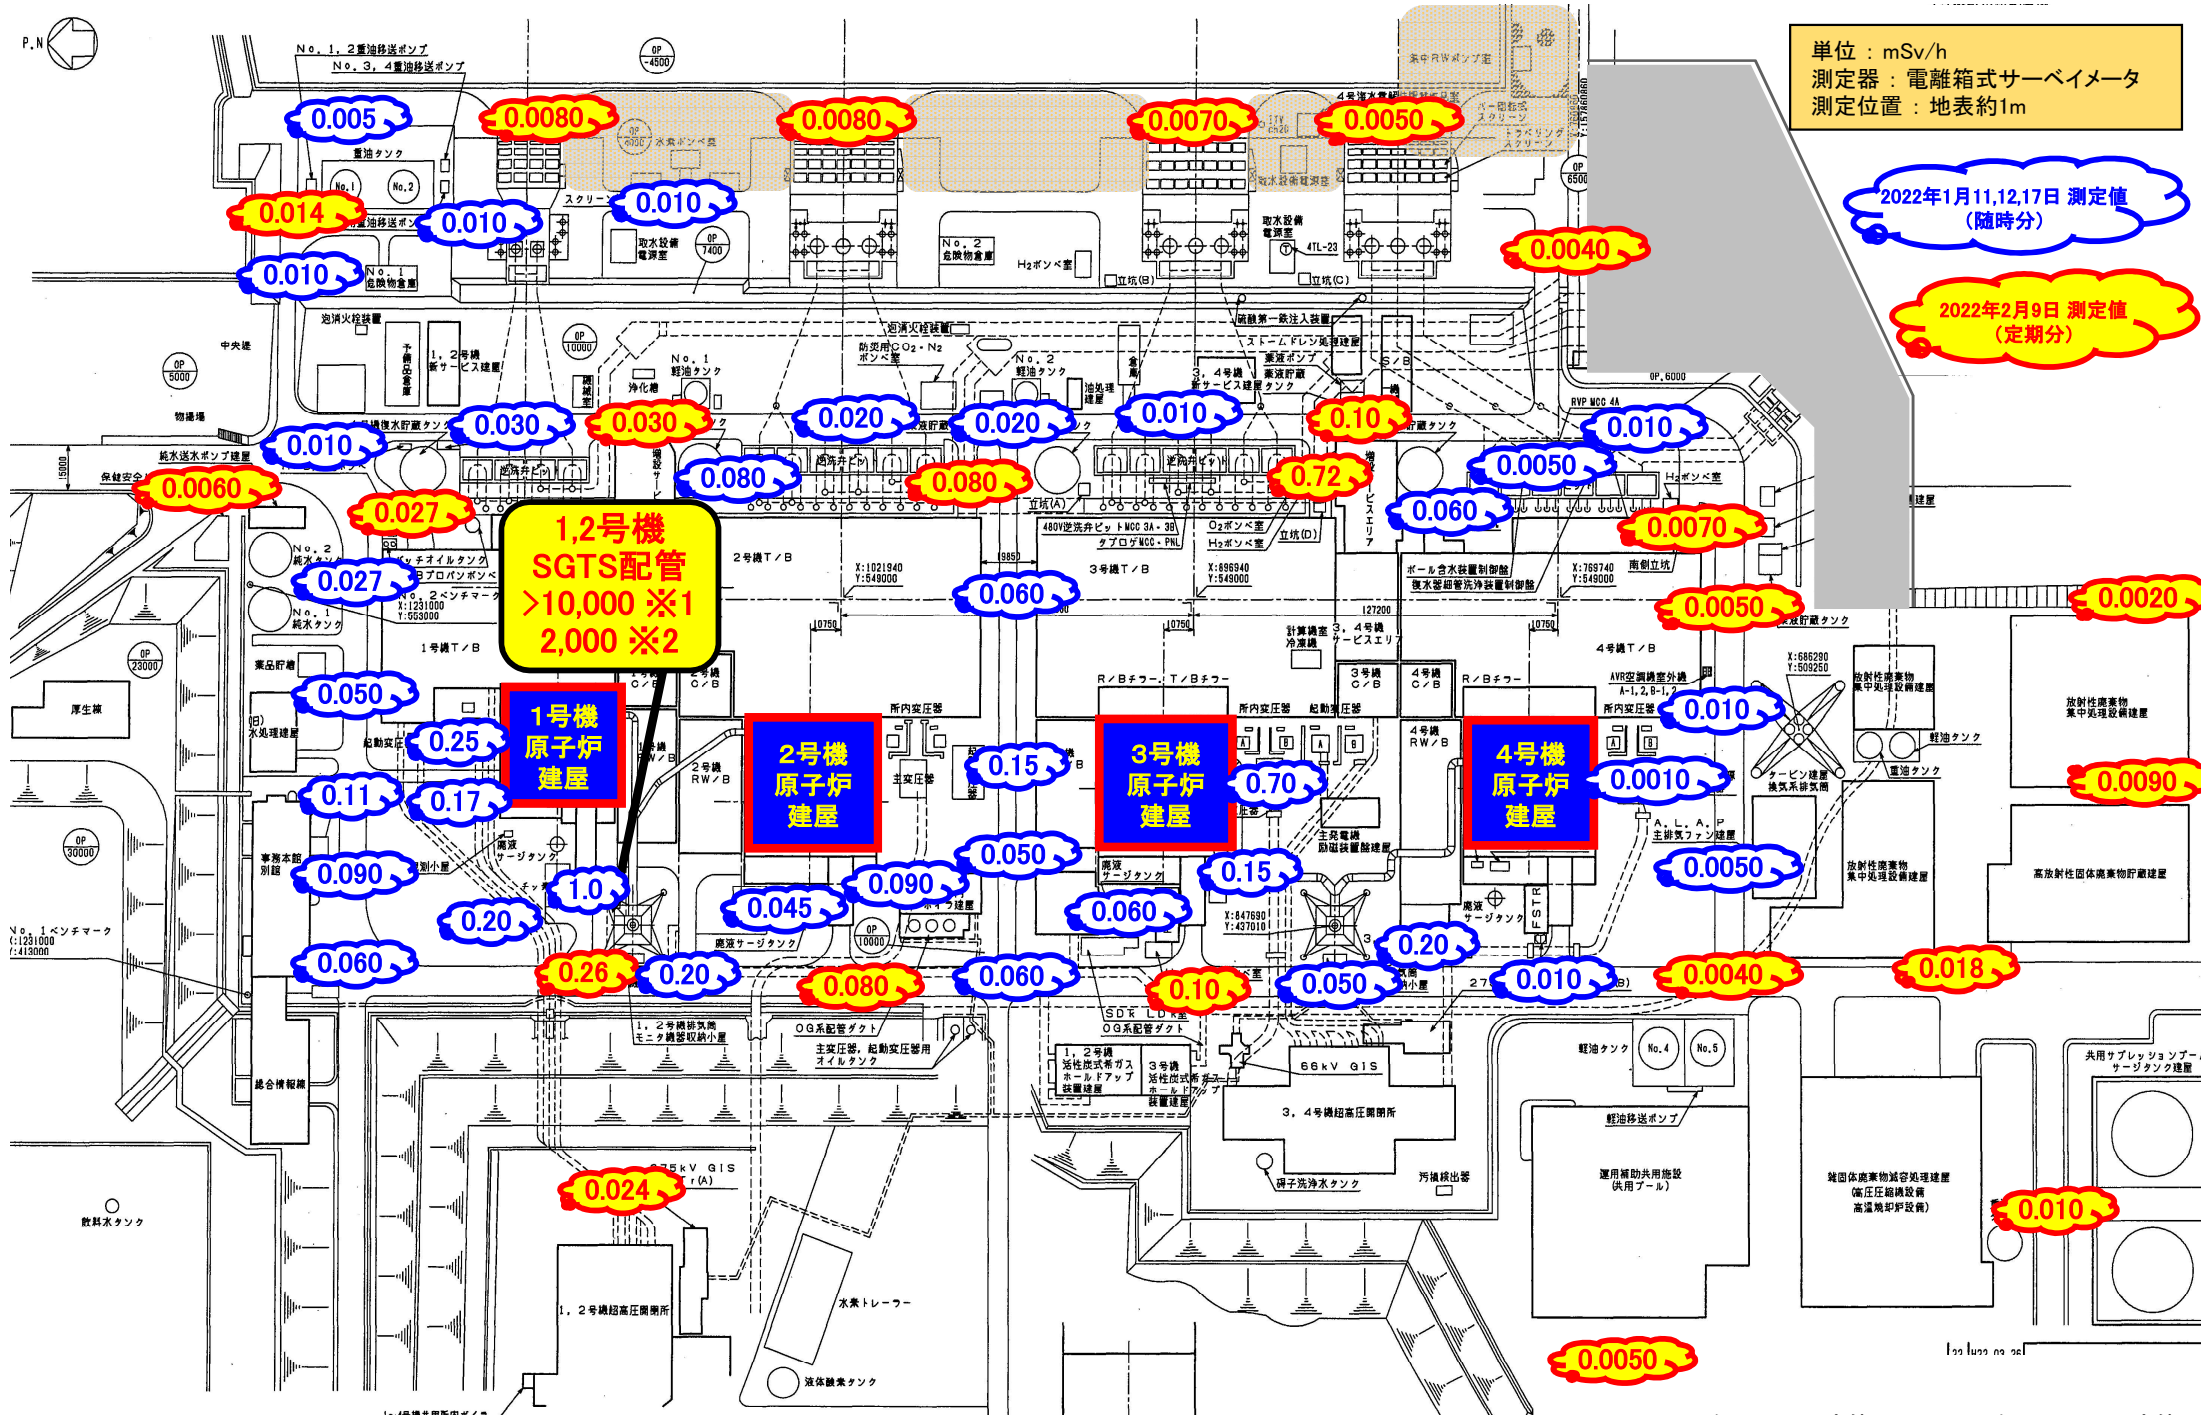

# 福島第一サーベイマップ (2022年2月分)

単位: mSv/h  
 測定器: 電離箱式サーベイメータ  
 測定位置: 地表約1m

2022年1月11,12,17日 測定値  
 (随時分)

2022年2月9日 測定値  
 (定期分)

※1: 2011年8月1日測定値 ※2: 2015年10月21日測定値