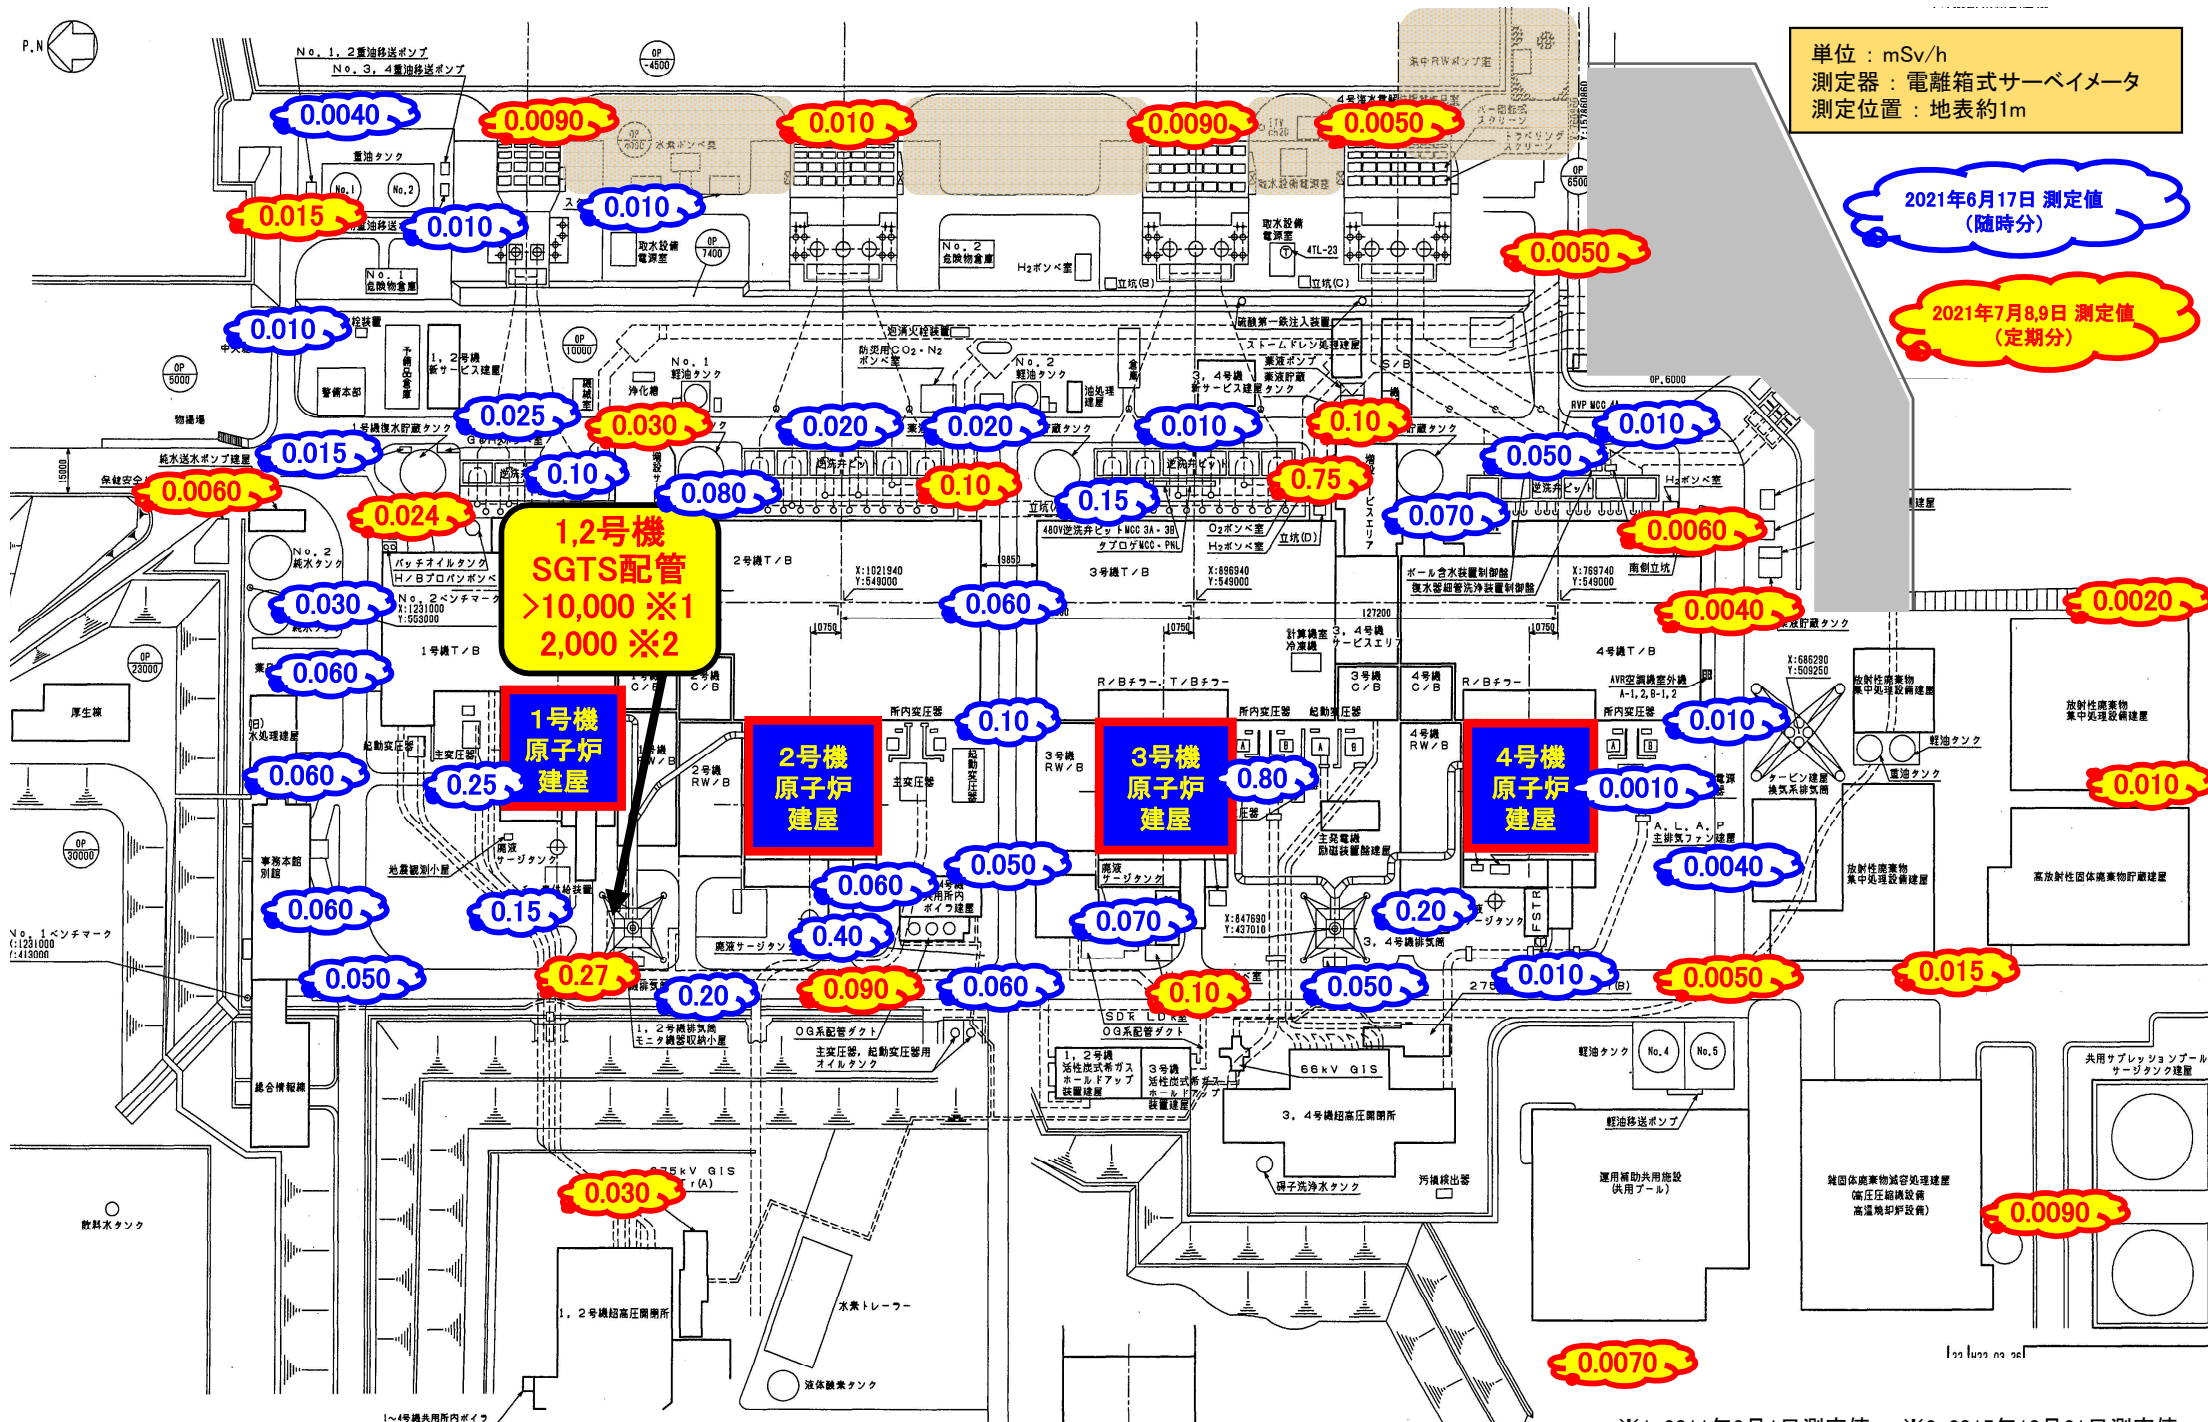

福島第一サーベイマップ (2021年7月分)

単位: mSv/h
測定器: 電離箱式サーベイメータ
測定位置: 地表約1m

2021年6月17日 測定値 (随時分)

2021年7月8,9日 測定値 (定期分)

※1: 2011年8月1日測定値 ※2: 2015年10月21日測定値