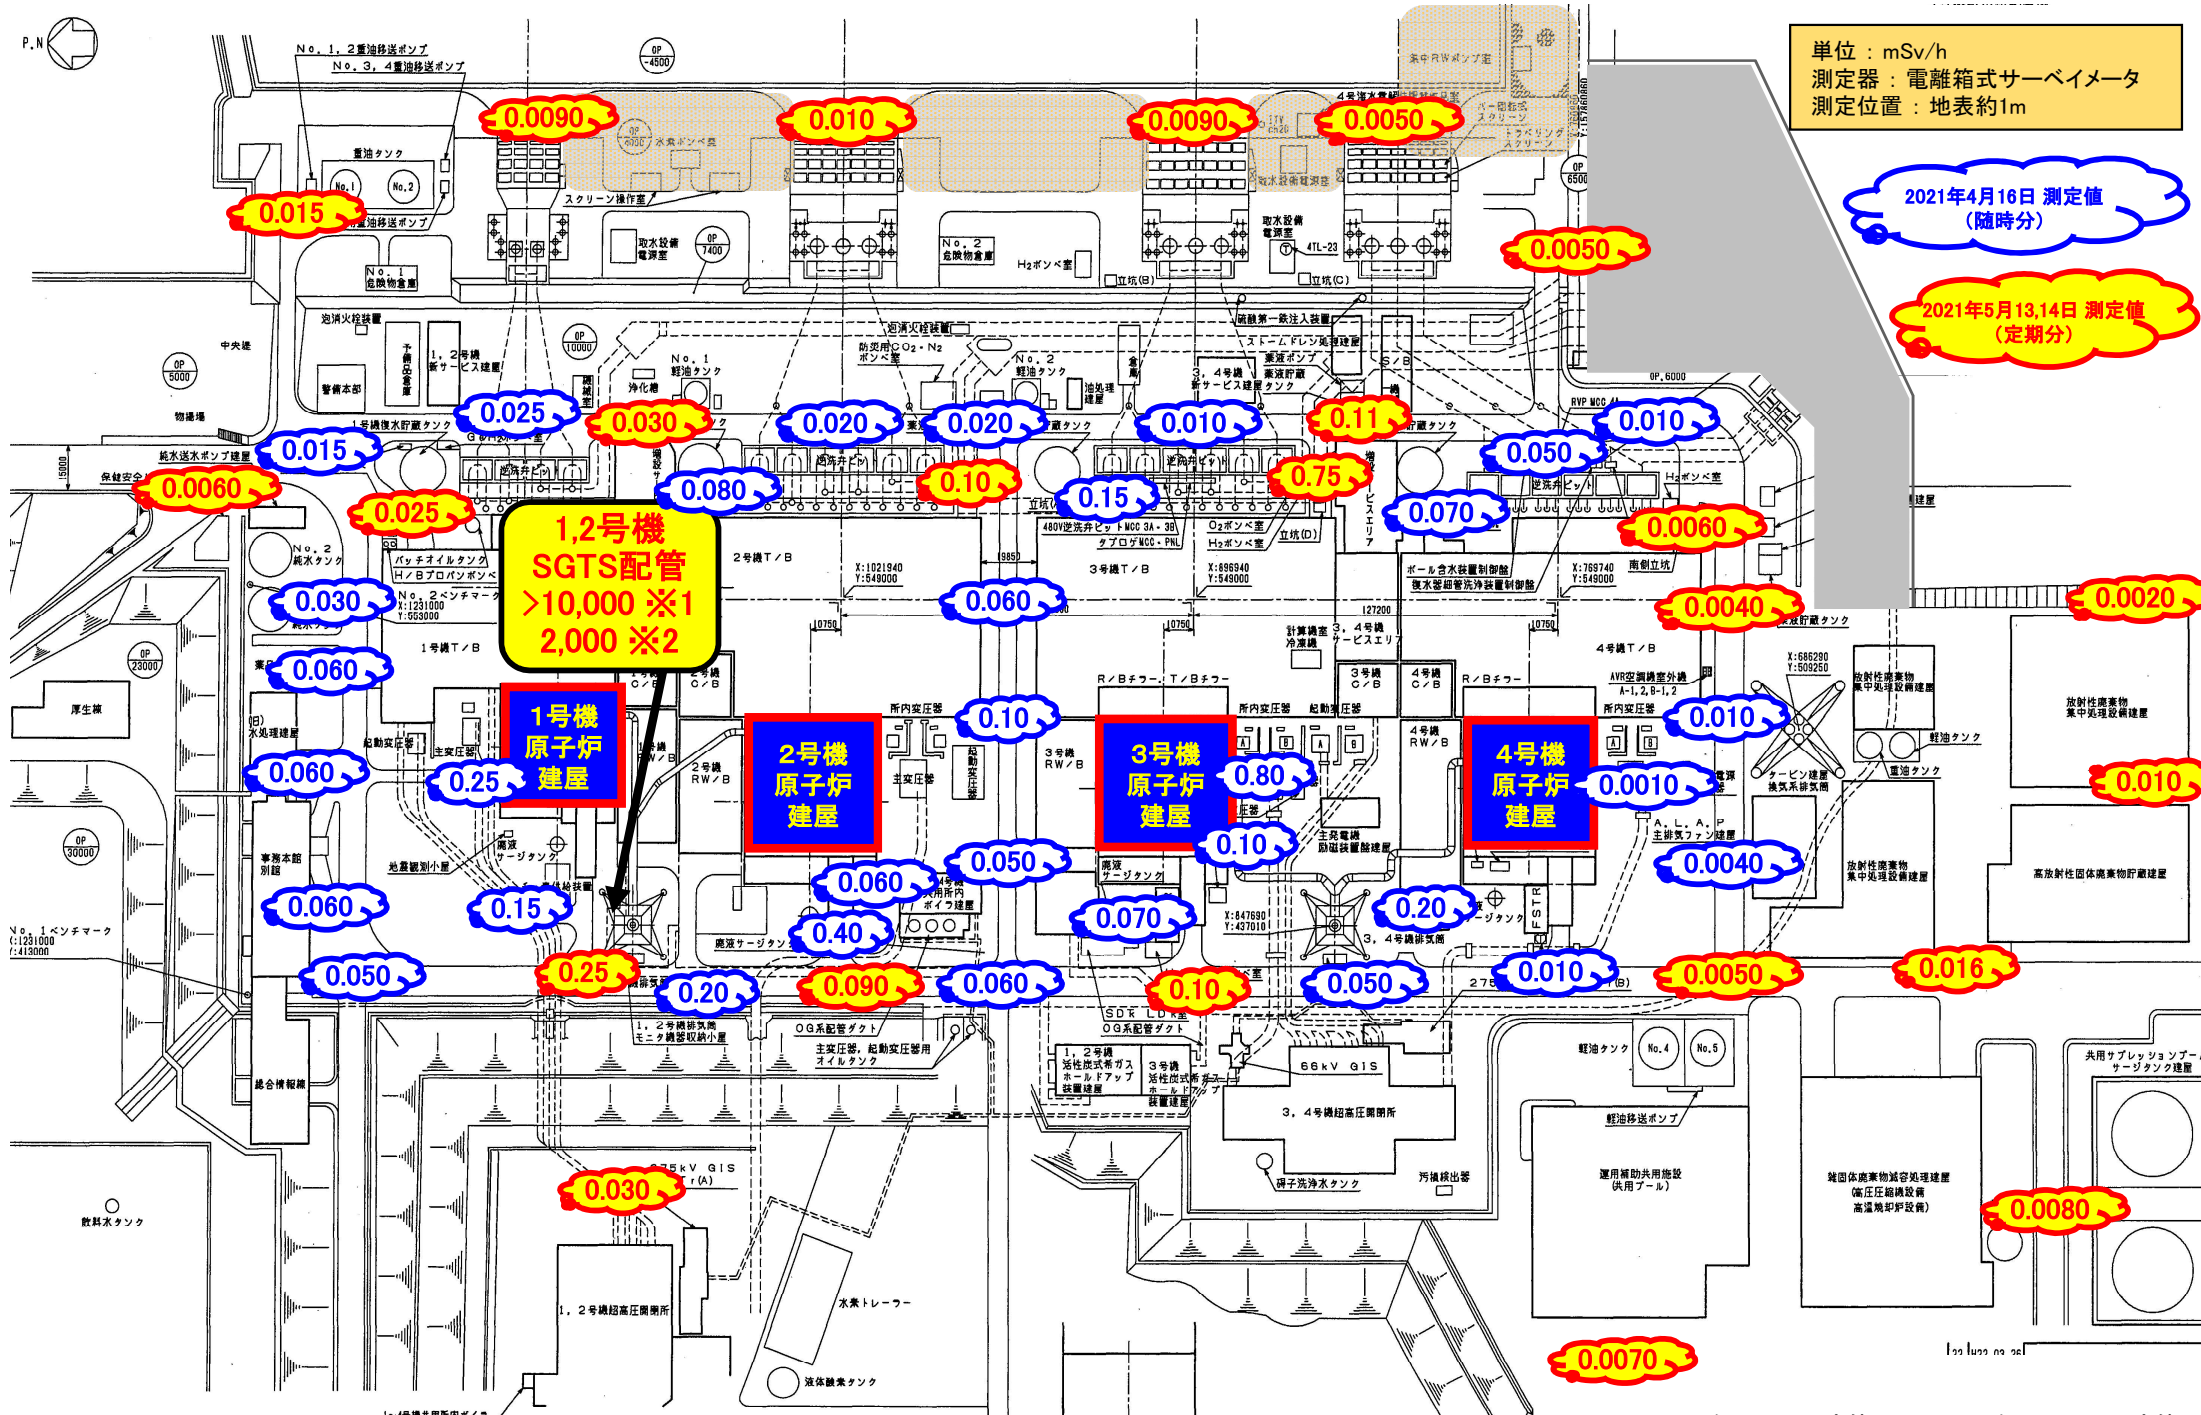

# 福島第一サーベイマップ (2021年5月分)

単位: mSv/h  
 測定器: 電離箱式サーベイメータ  
 測定位置: 地表約1m

2021年4月16日 測定値  
 (随時分)

2021年5月13,14日 測定値  
 (定期分)

1,2号機  
 SGTS配管  
 >10,000 ※1  
 2,000 ※2

1号機  
 原子炉  
 建屋

2号機  
 原子炉  
 建屋

3号機  
 原子炉  
 建屋

4号機  
 原子炉  
 建屋

※1: 2011年8月1日測定値    ※2: 2015年10月21日測定値