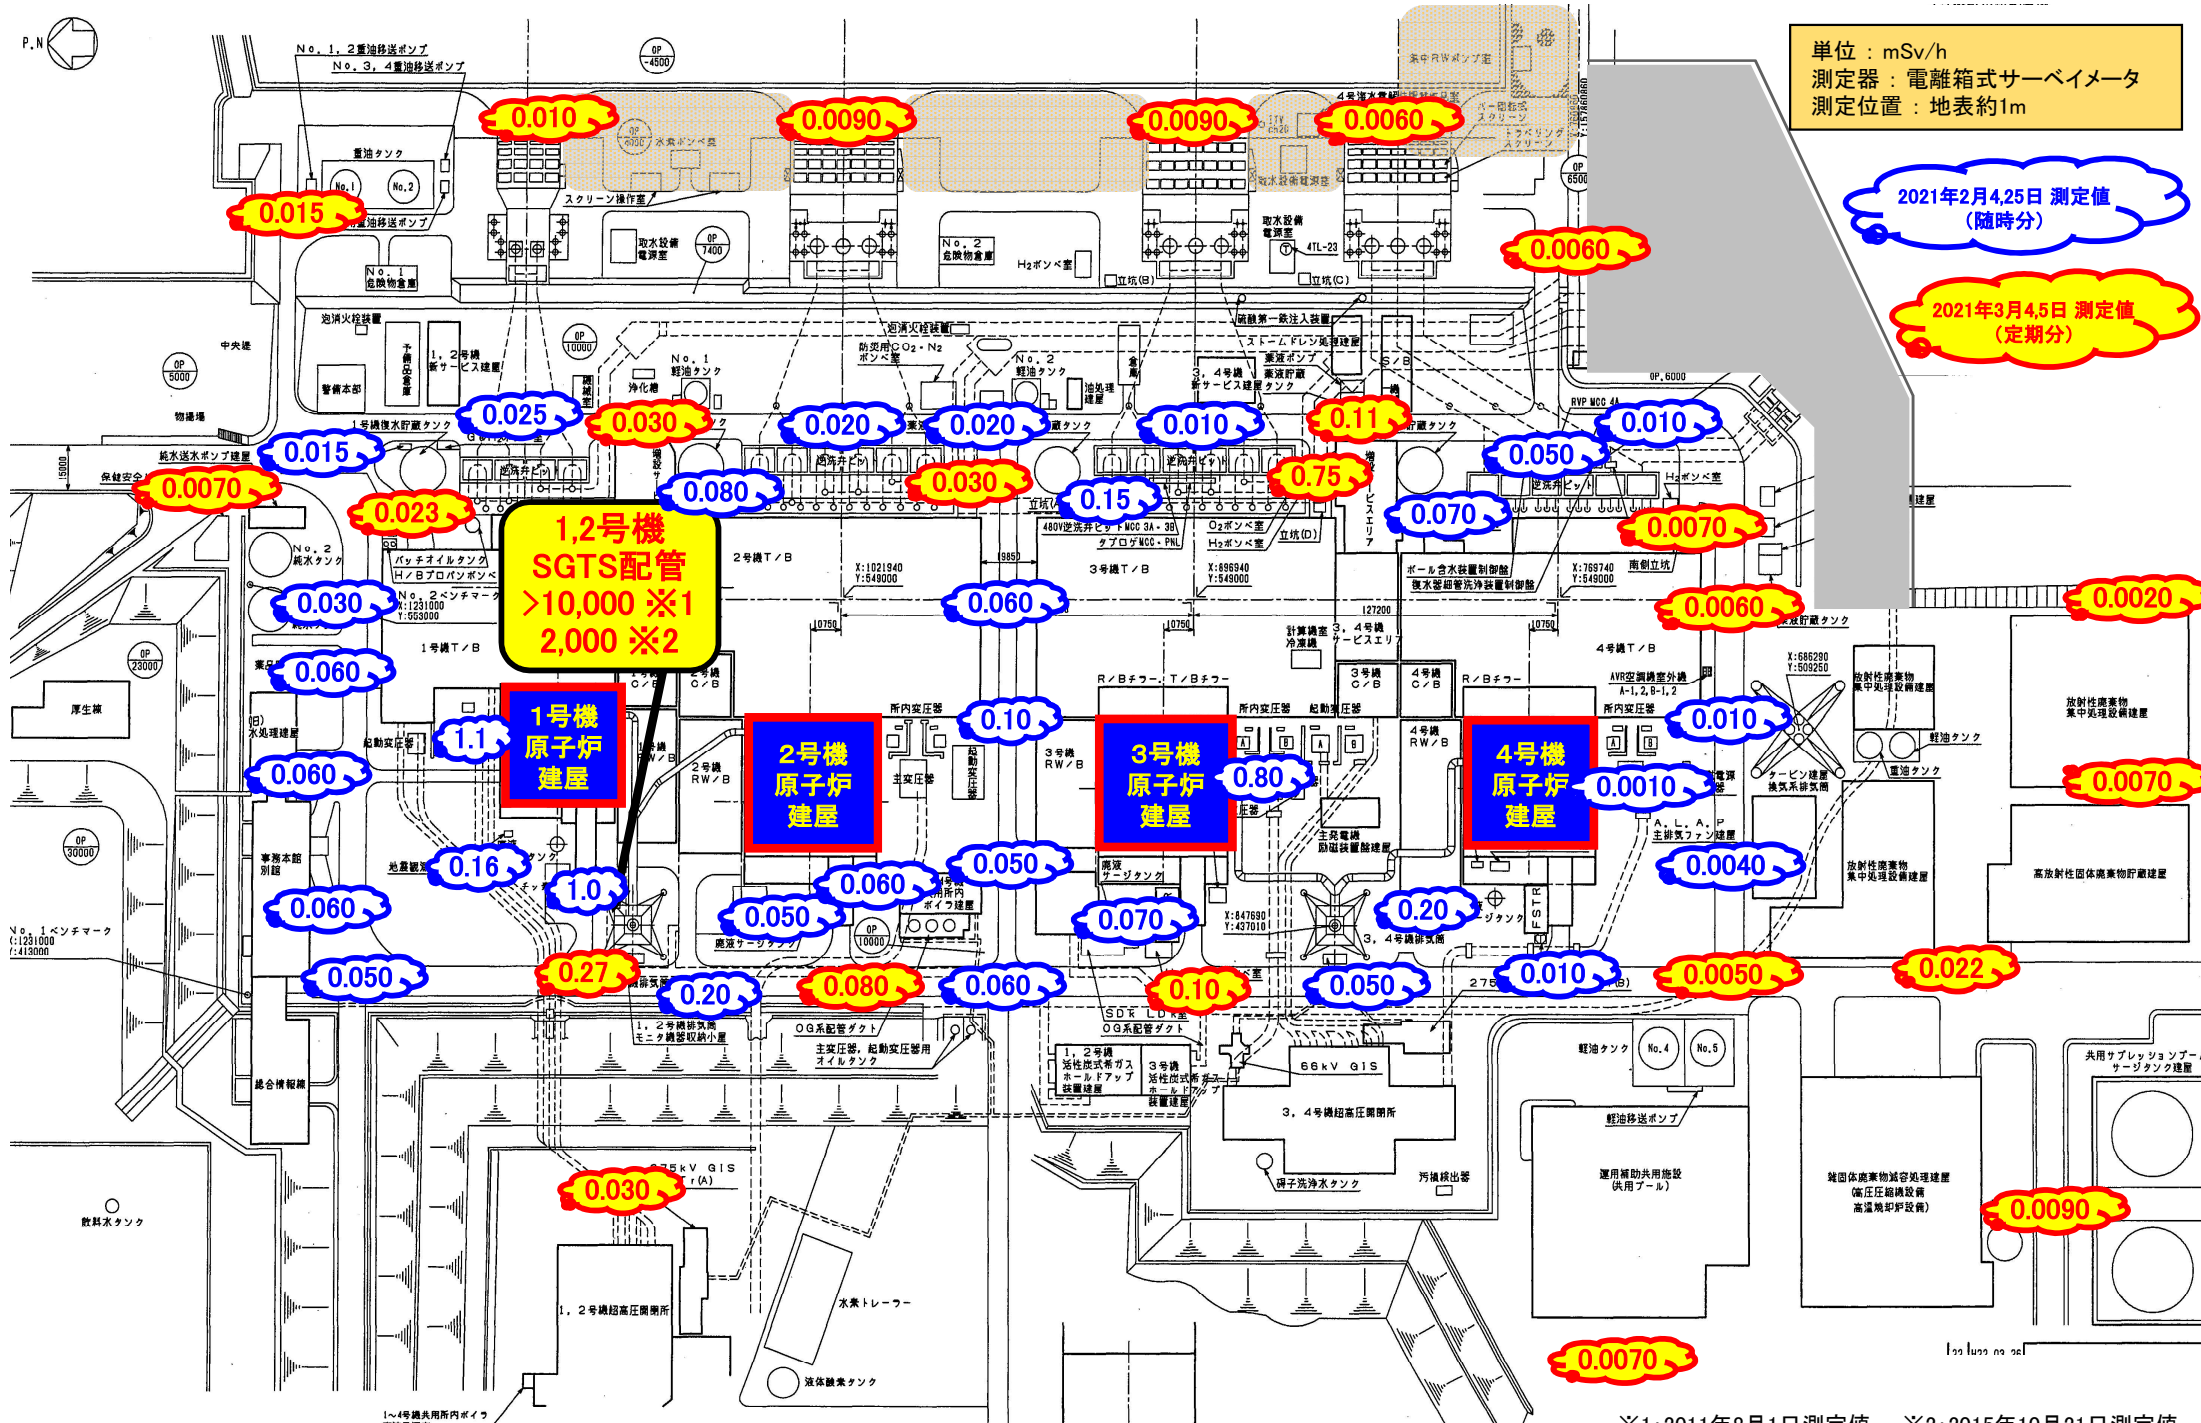

福島第一サーベイマップ (2021年3月分)

単位: mSv/h
 測定器: 電離箱式サーベイメータ
 測定位置: 地表約1m

2021年2月4,25日 測定値
 (随時分)

2021年3月4,5日 測定値
 (定期分)

※1: 2011年8月1日測定値 ※2: 2015年10月21日測定値