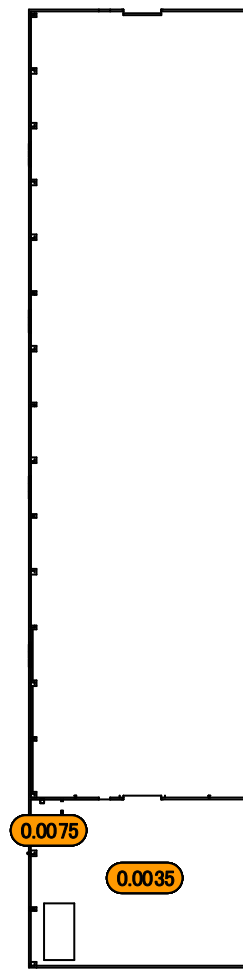

# 建屋内の空間線量率について

データ採取期間

- ・ 固体廃棄物貯蔵庫：2019年1月1日～2019年12月31日

第2棟固体廃棄物貯蔵庫

第1棟固体廃棄物貯蔵庫

福島第一 原子力発電所

図面名称:

固体廃棄物貯蔵庫 第9棟 3階