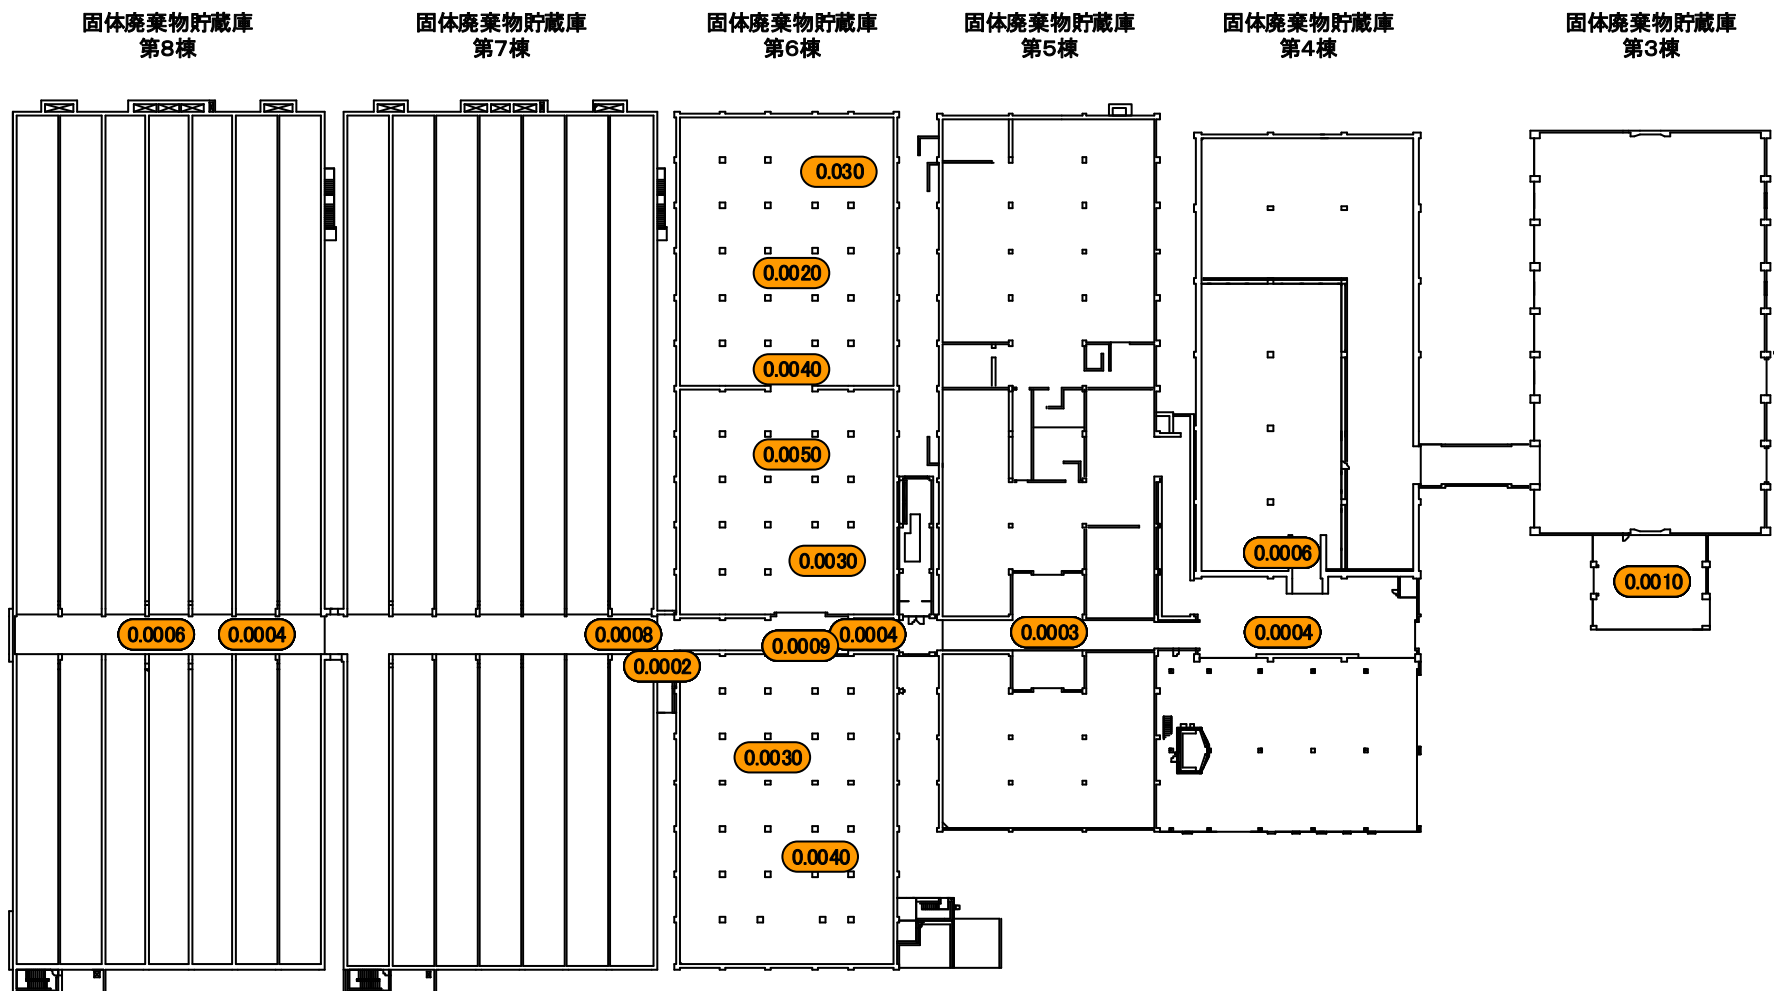

# 建屋内の空間線量率について

データ採取期間

- ・ 固体廃棄物貯蔵庫：2019年1月1日～2019年12月31日

第2棟固体廃棄物貯蔵庫

第1棟固体廃棄物貯蔵庫

福島第一 原子力発電所

図面名称:

固体廃棄物貯蔵庫 第9棟 3階