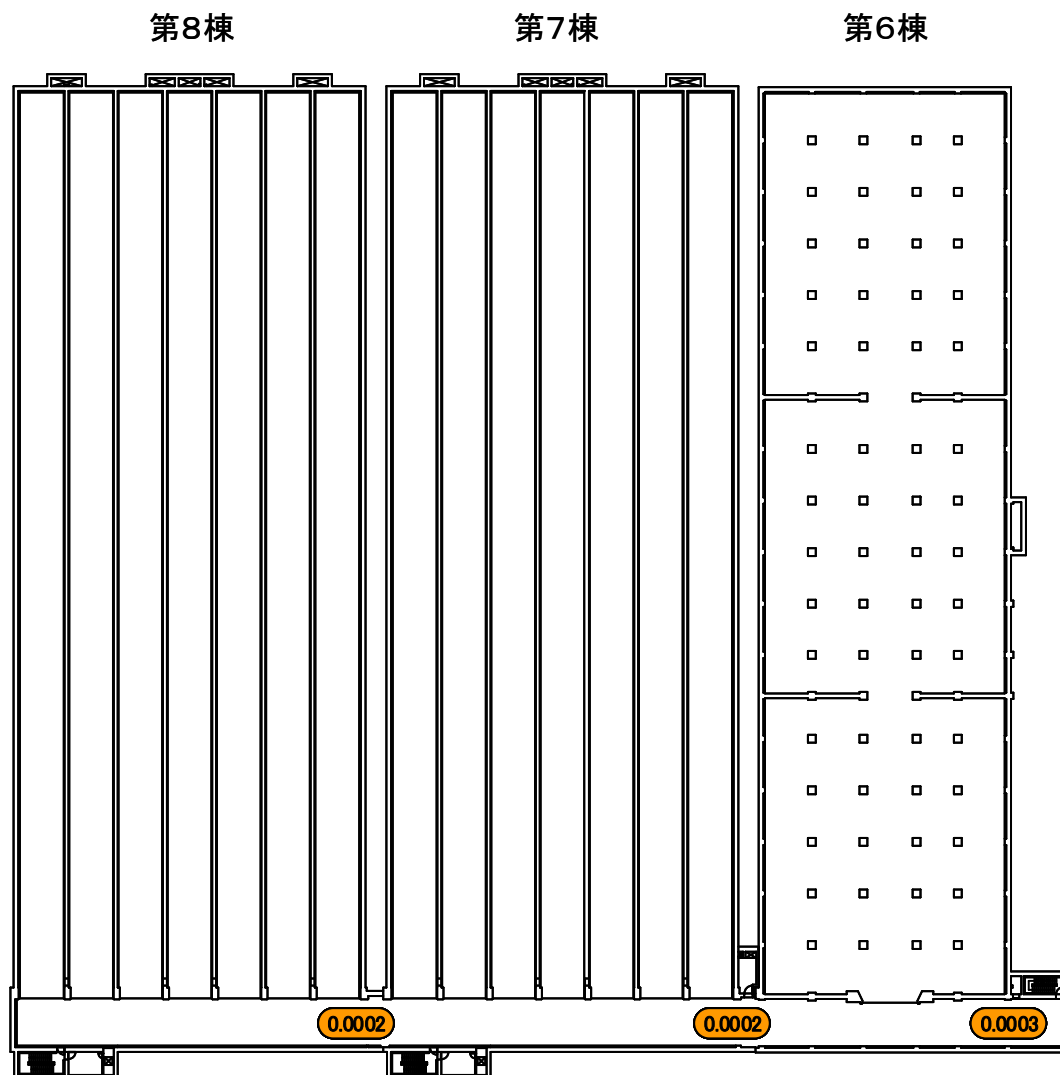

# 建屋内の空間線量率について

データ採取期間

- ・ 固体廃棄物貯蔵庫：2019年1月1日～2019年12月31日

第2棟固体廃棄物貯蔵庫

第1棟固体廃棄物貯蔵庫

福島第一 原子力発電所

図面名称:

固体廃棄物貯蔵庫 第9棟 3階