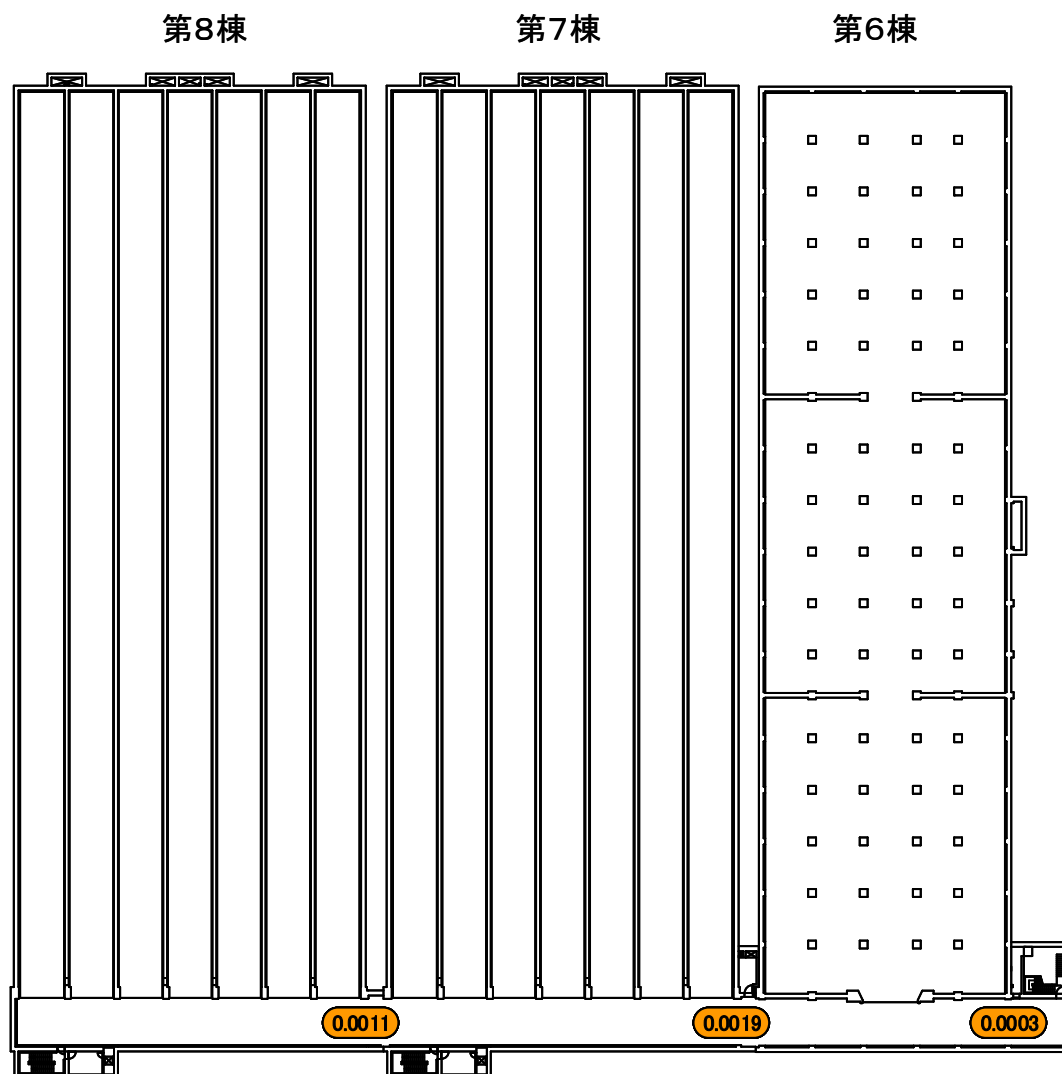

# 建屋内の空間線量率について

データ採取期間

- ・ 固体廃棄物貯蔵庫：2019年1月1日～2019年12月31日

第2棟固体廃棄物貯蔵庫

第1棟固体廃棄物貯蔵庫

福島第一 原子力発電所

図面名称:

固体廃棄物貯蔵庫 第9棟 3階