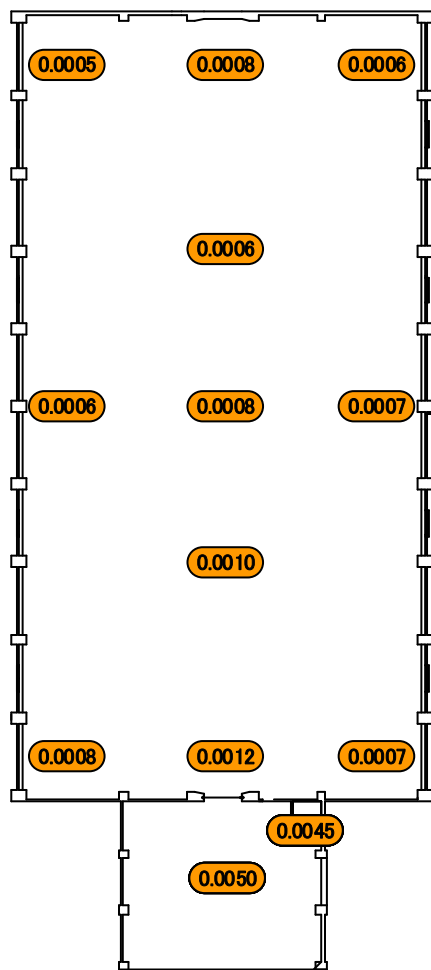

# 建屋内の空間線量率について

データ採取期間

- ・ 固体廃棄物貯蔵庫：2019年1月1日～2019年12月31日

第2棟固体廃棄物貯蔵庫

第1棟固体廃棄物貯蔵庫

福島第一 原子力発電所

図面名称:

固体廃棄物貯蔵庫 第9棟 3階