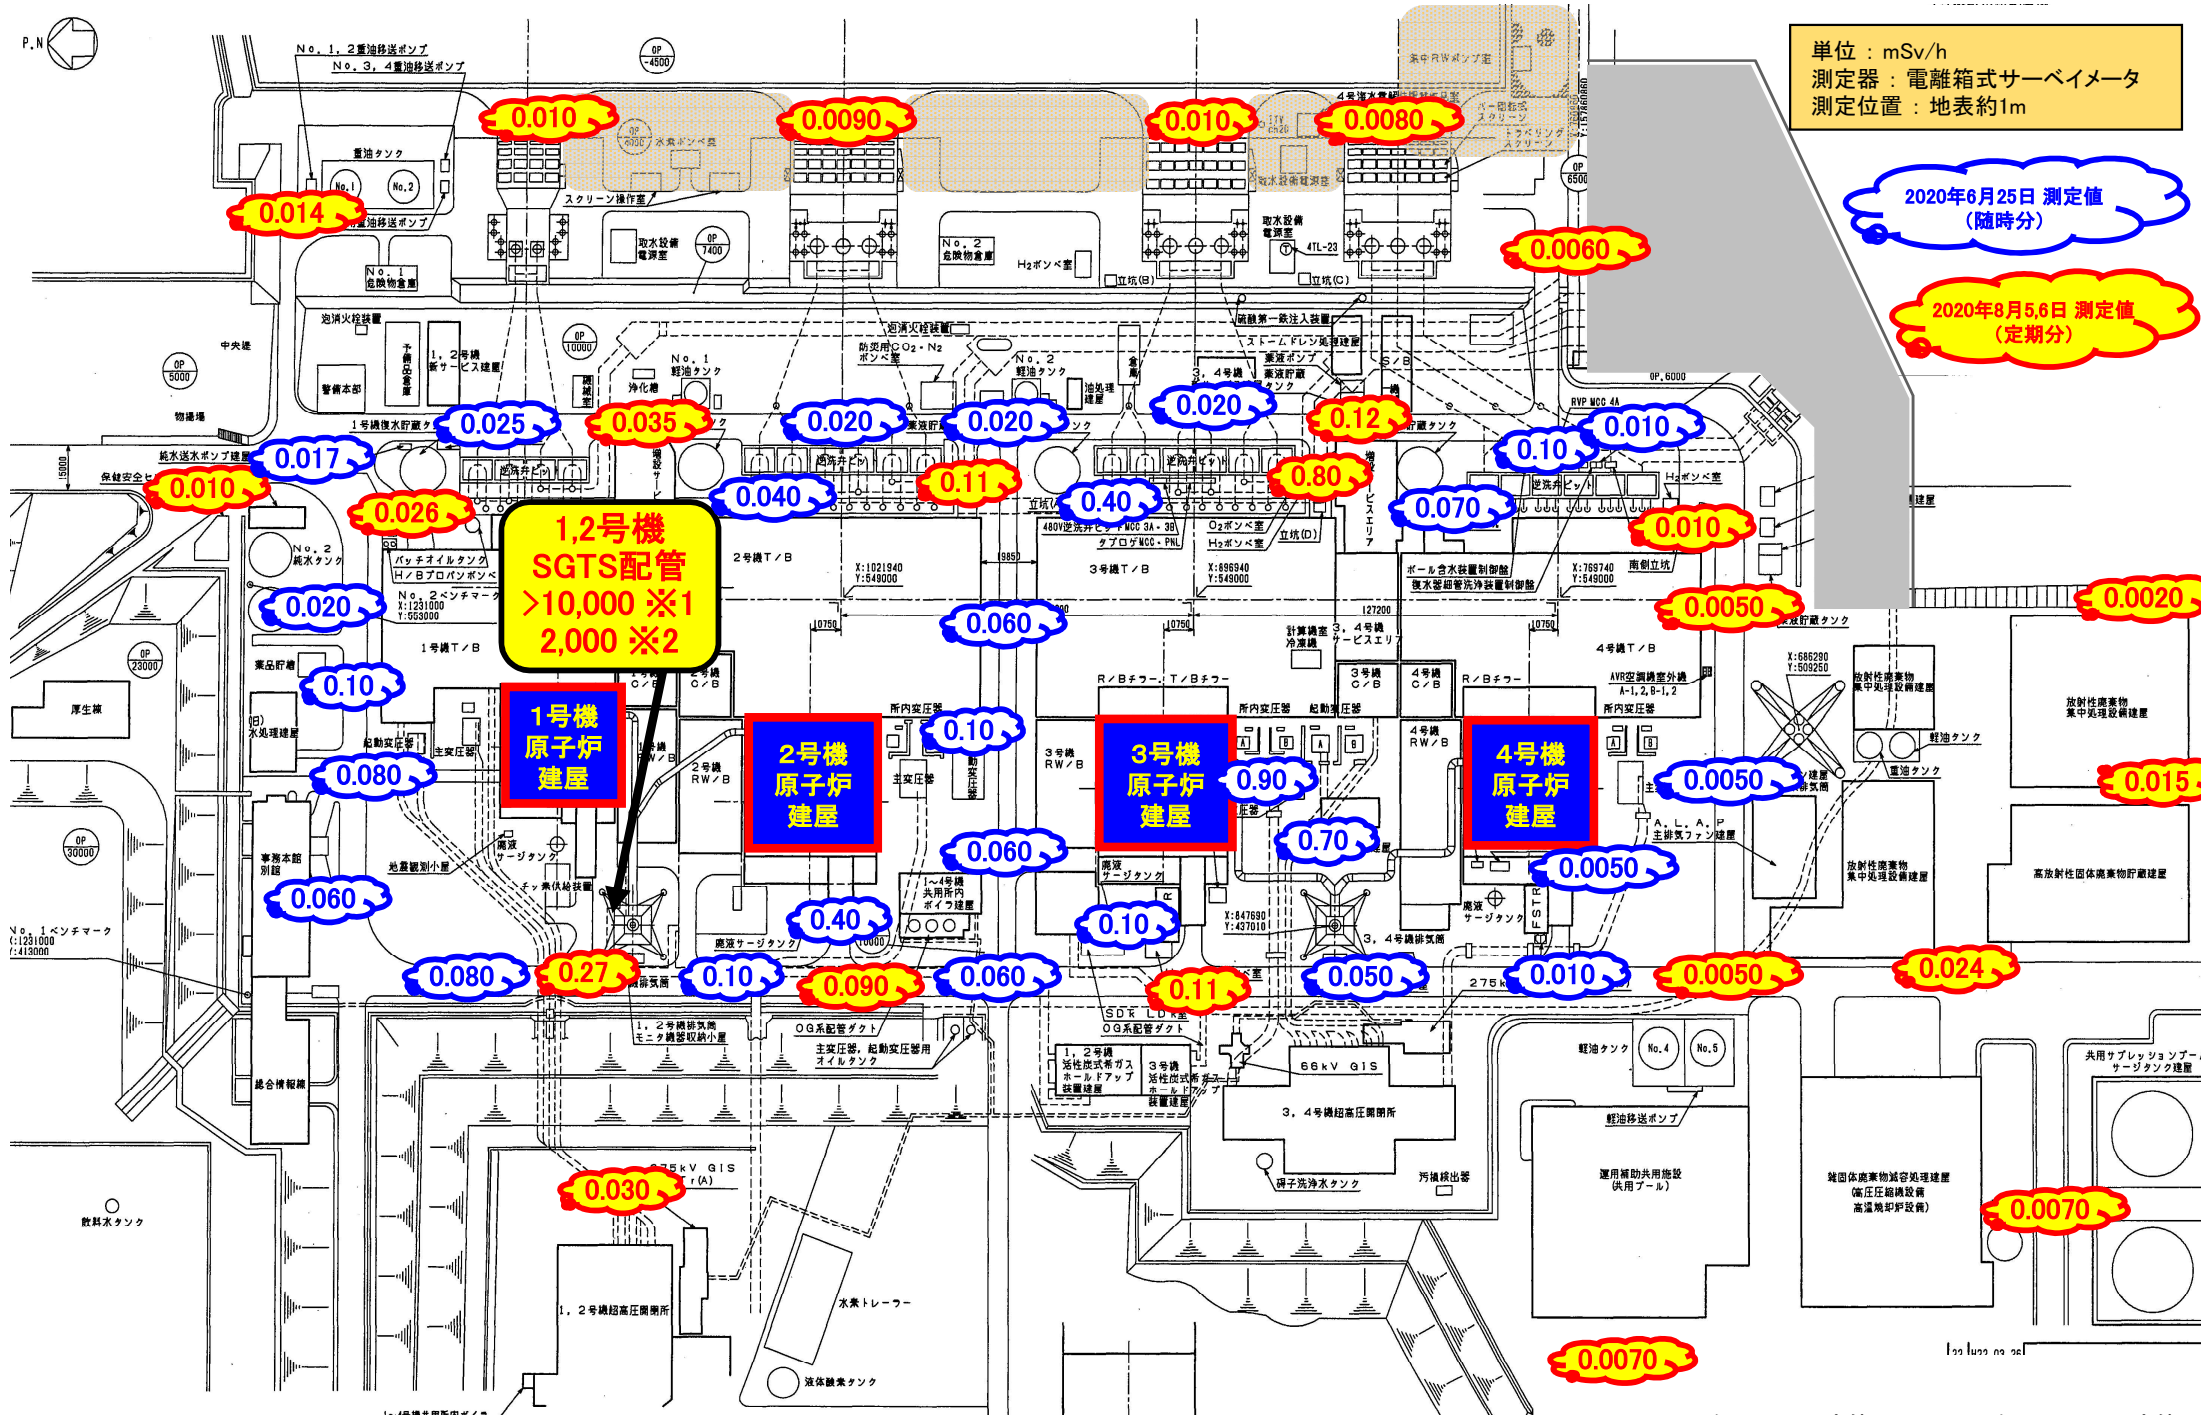

# 福島第一サーベイマップ (2020年8月分)

単位: mSv/h  
 測定器: 電離箱式サーベイメータ  
 測定位置: 地表約1m

2020年6月25日 測定値 (随時分)

2020年8月5,6日 測定値 (定期分)

※1: 2011年8月1日測定値 ※2: 2015年10月21日測定値