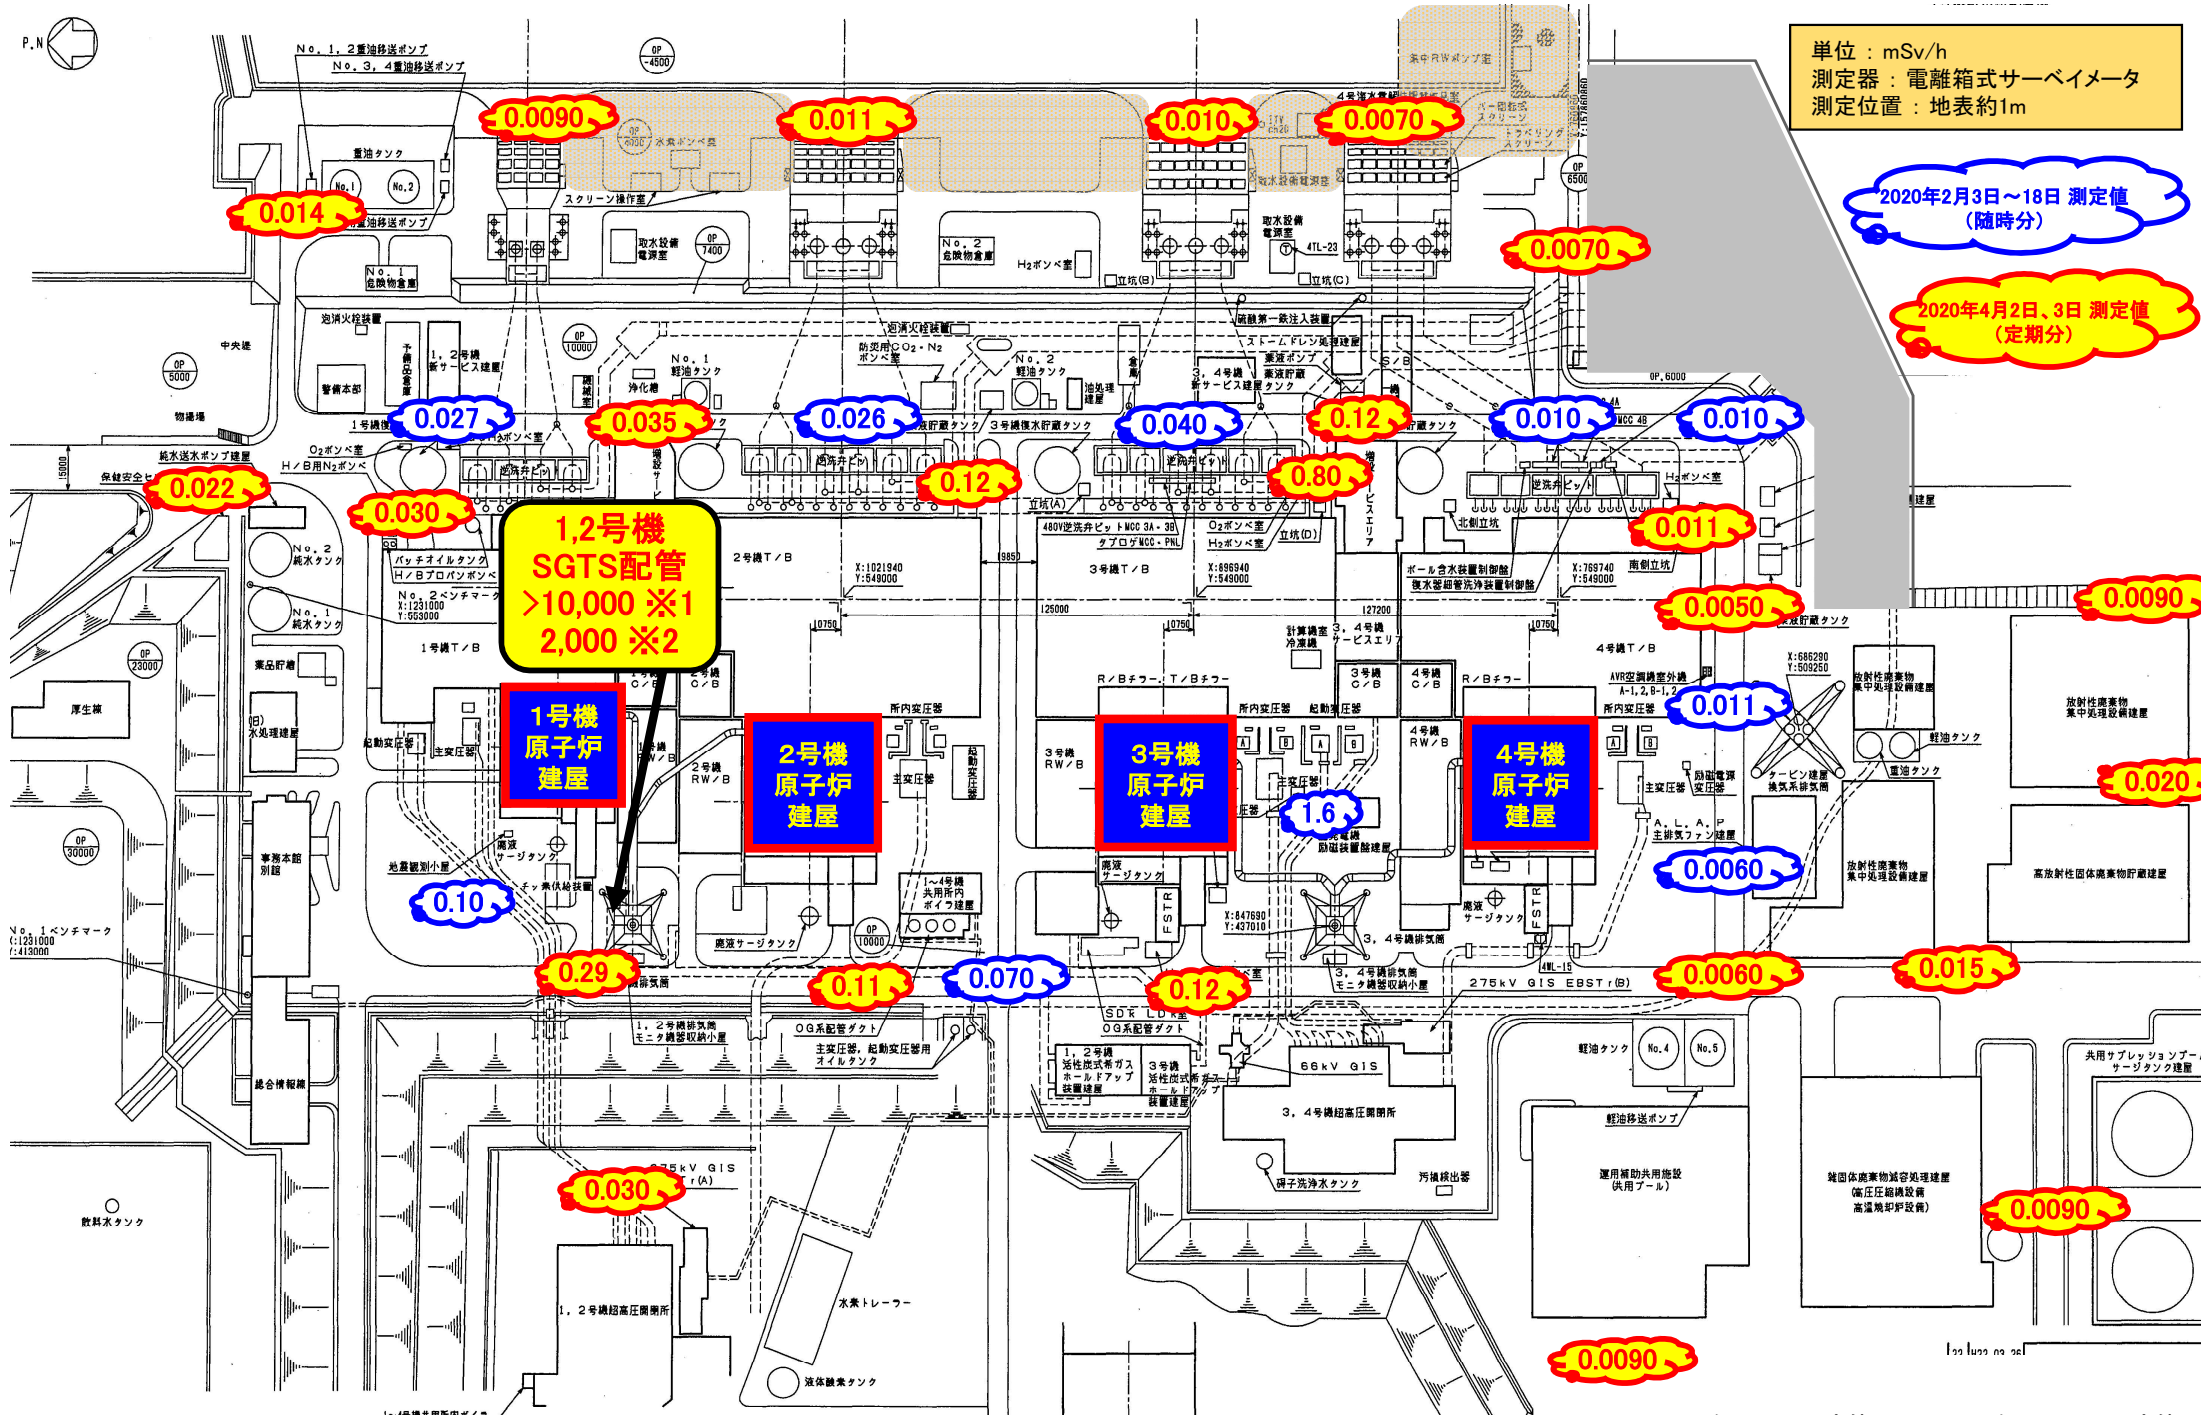

福島第一サーベイマップ (2020年4月分)

単位: mSv/h
 測定器: 電離箱式サーベイメータ
 測定位置: 地表約1m

2020年2月3日~18日 測定値
 (随時分)

2020年4月2日、3日 測定値
 (定期分)

※1: 2011年8月1日測定値 ※2: 2015年10月21日測定値