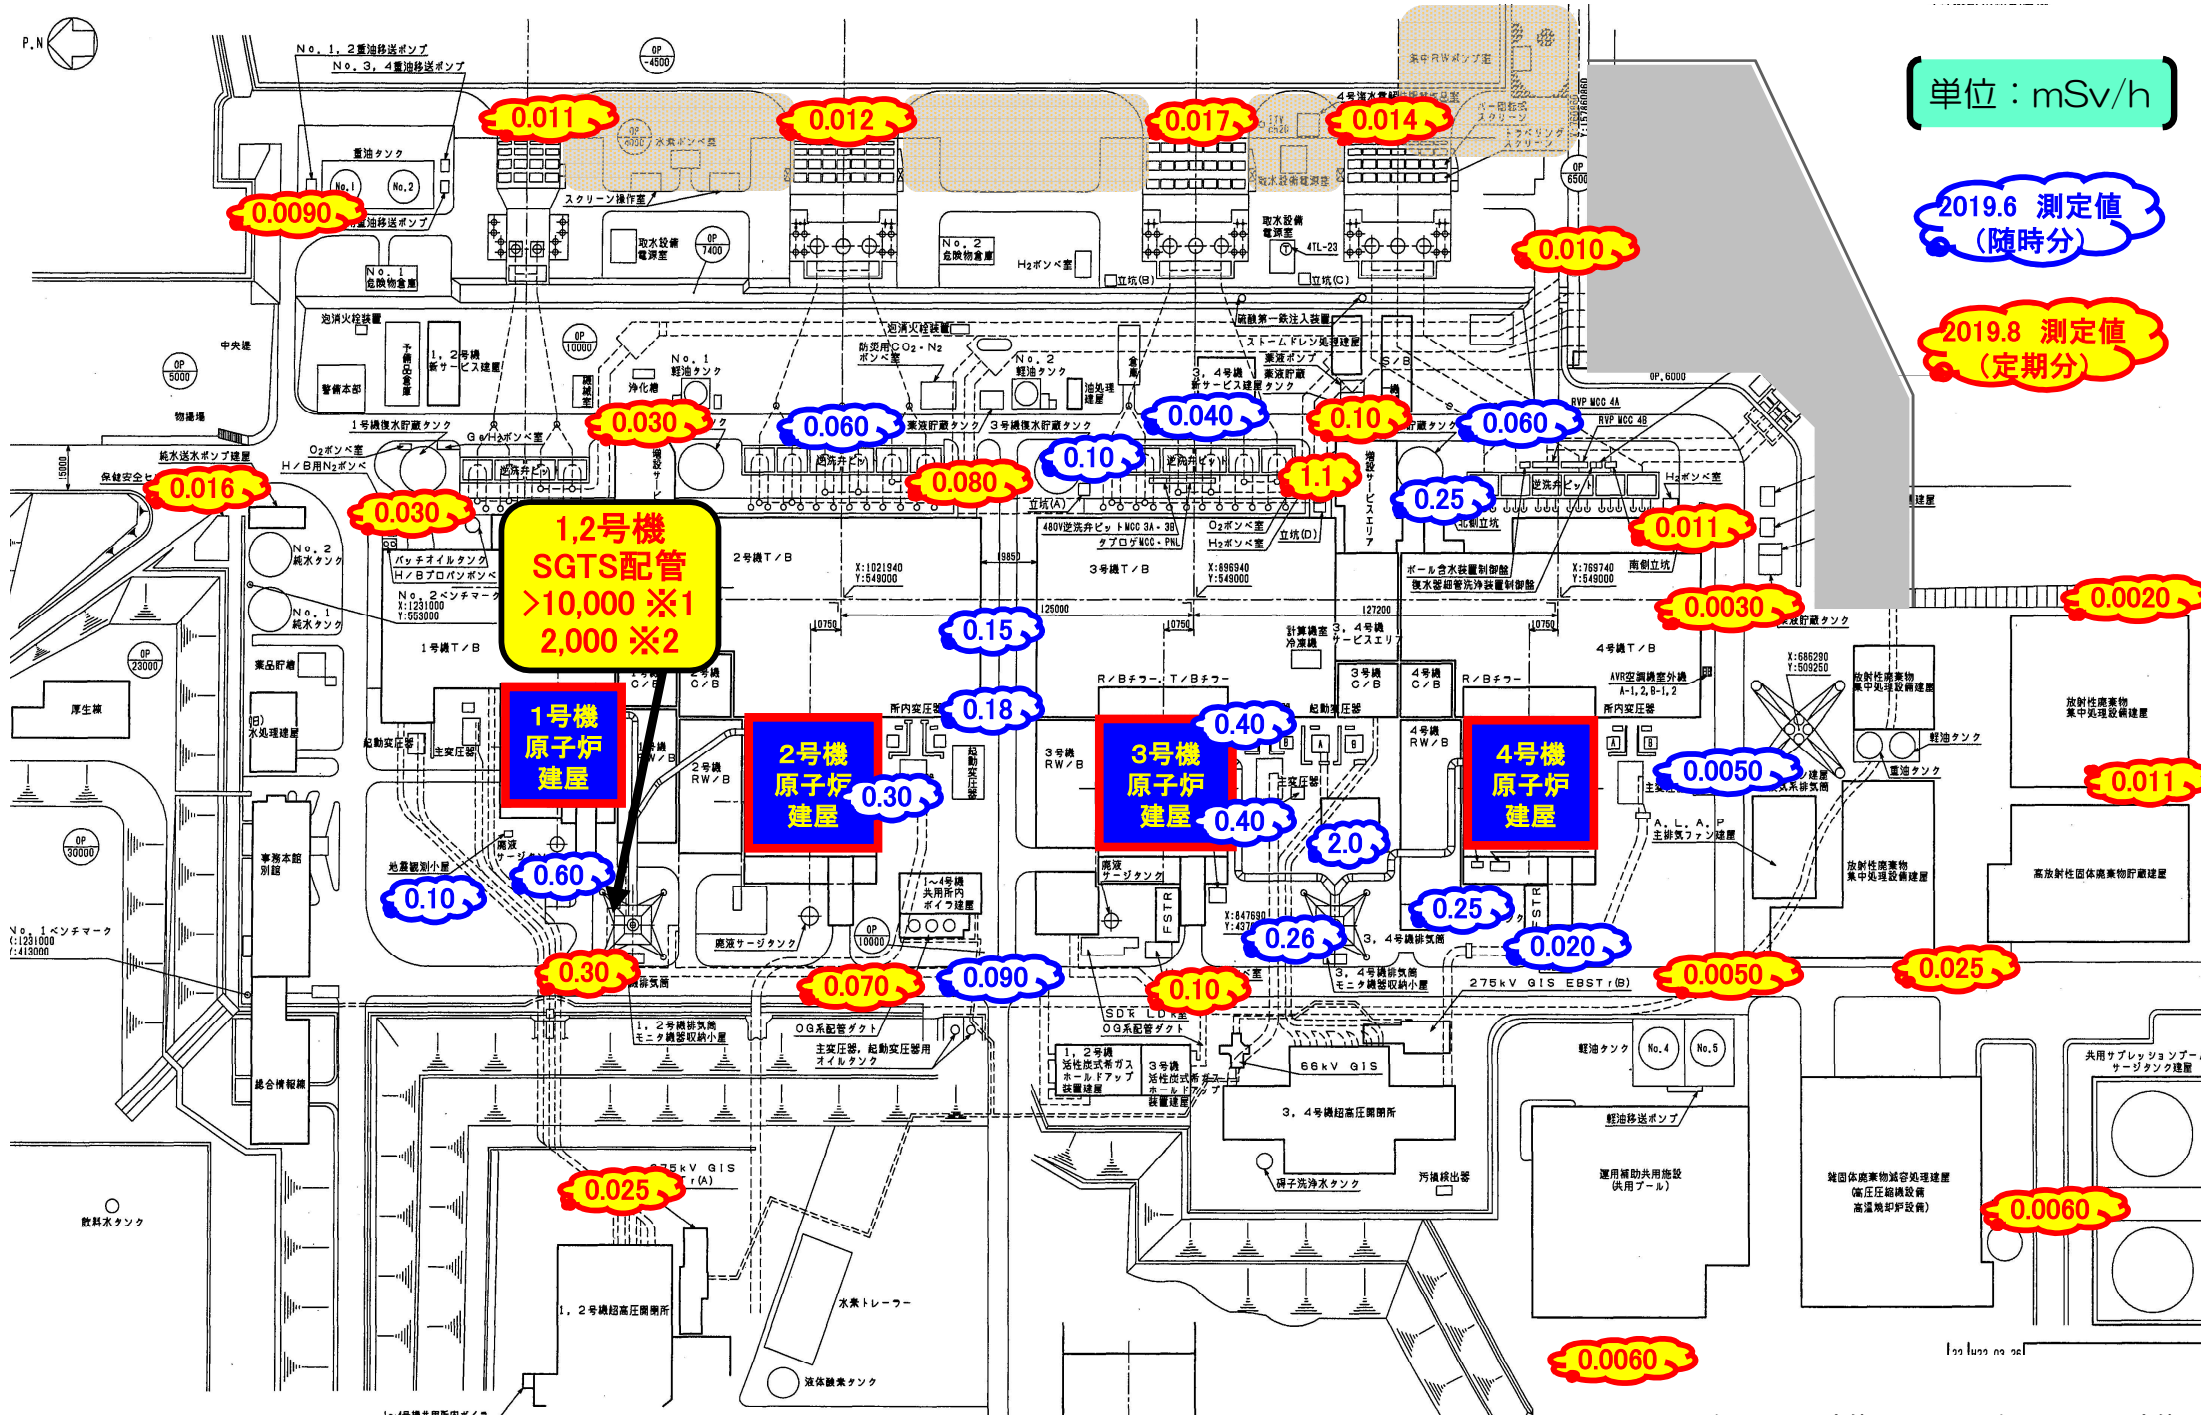

福島第一サーベイマップ (2019年8月分)

単位：mSv/h

2019.6 測定値 (随時分)

2019.8 測定値 (定期分)

※1:2011年8月1日測定値 ※2:2015年10月21日測定値