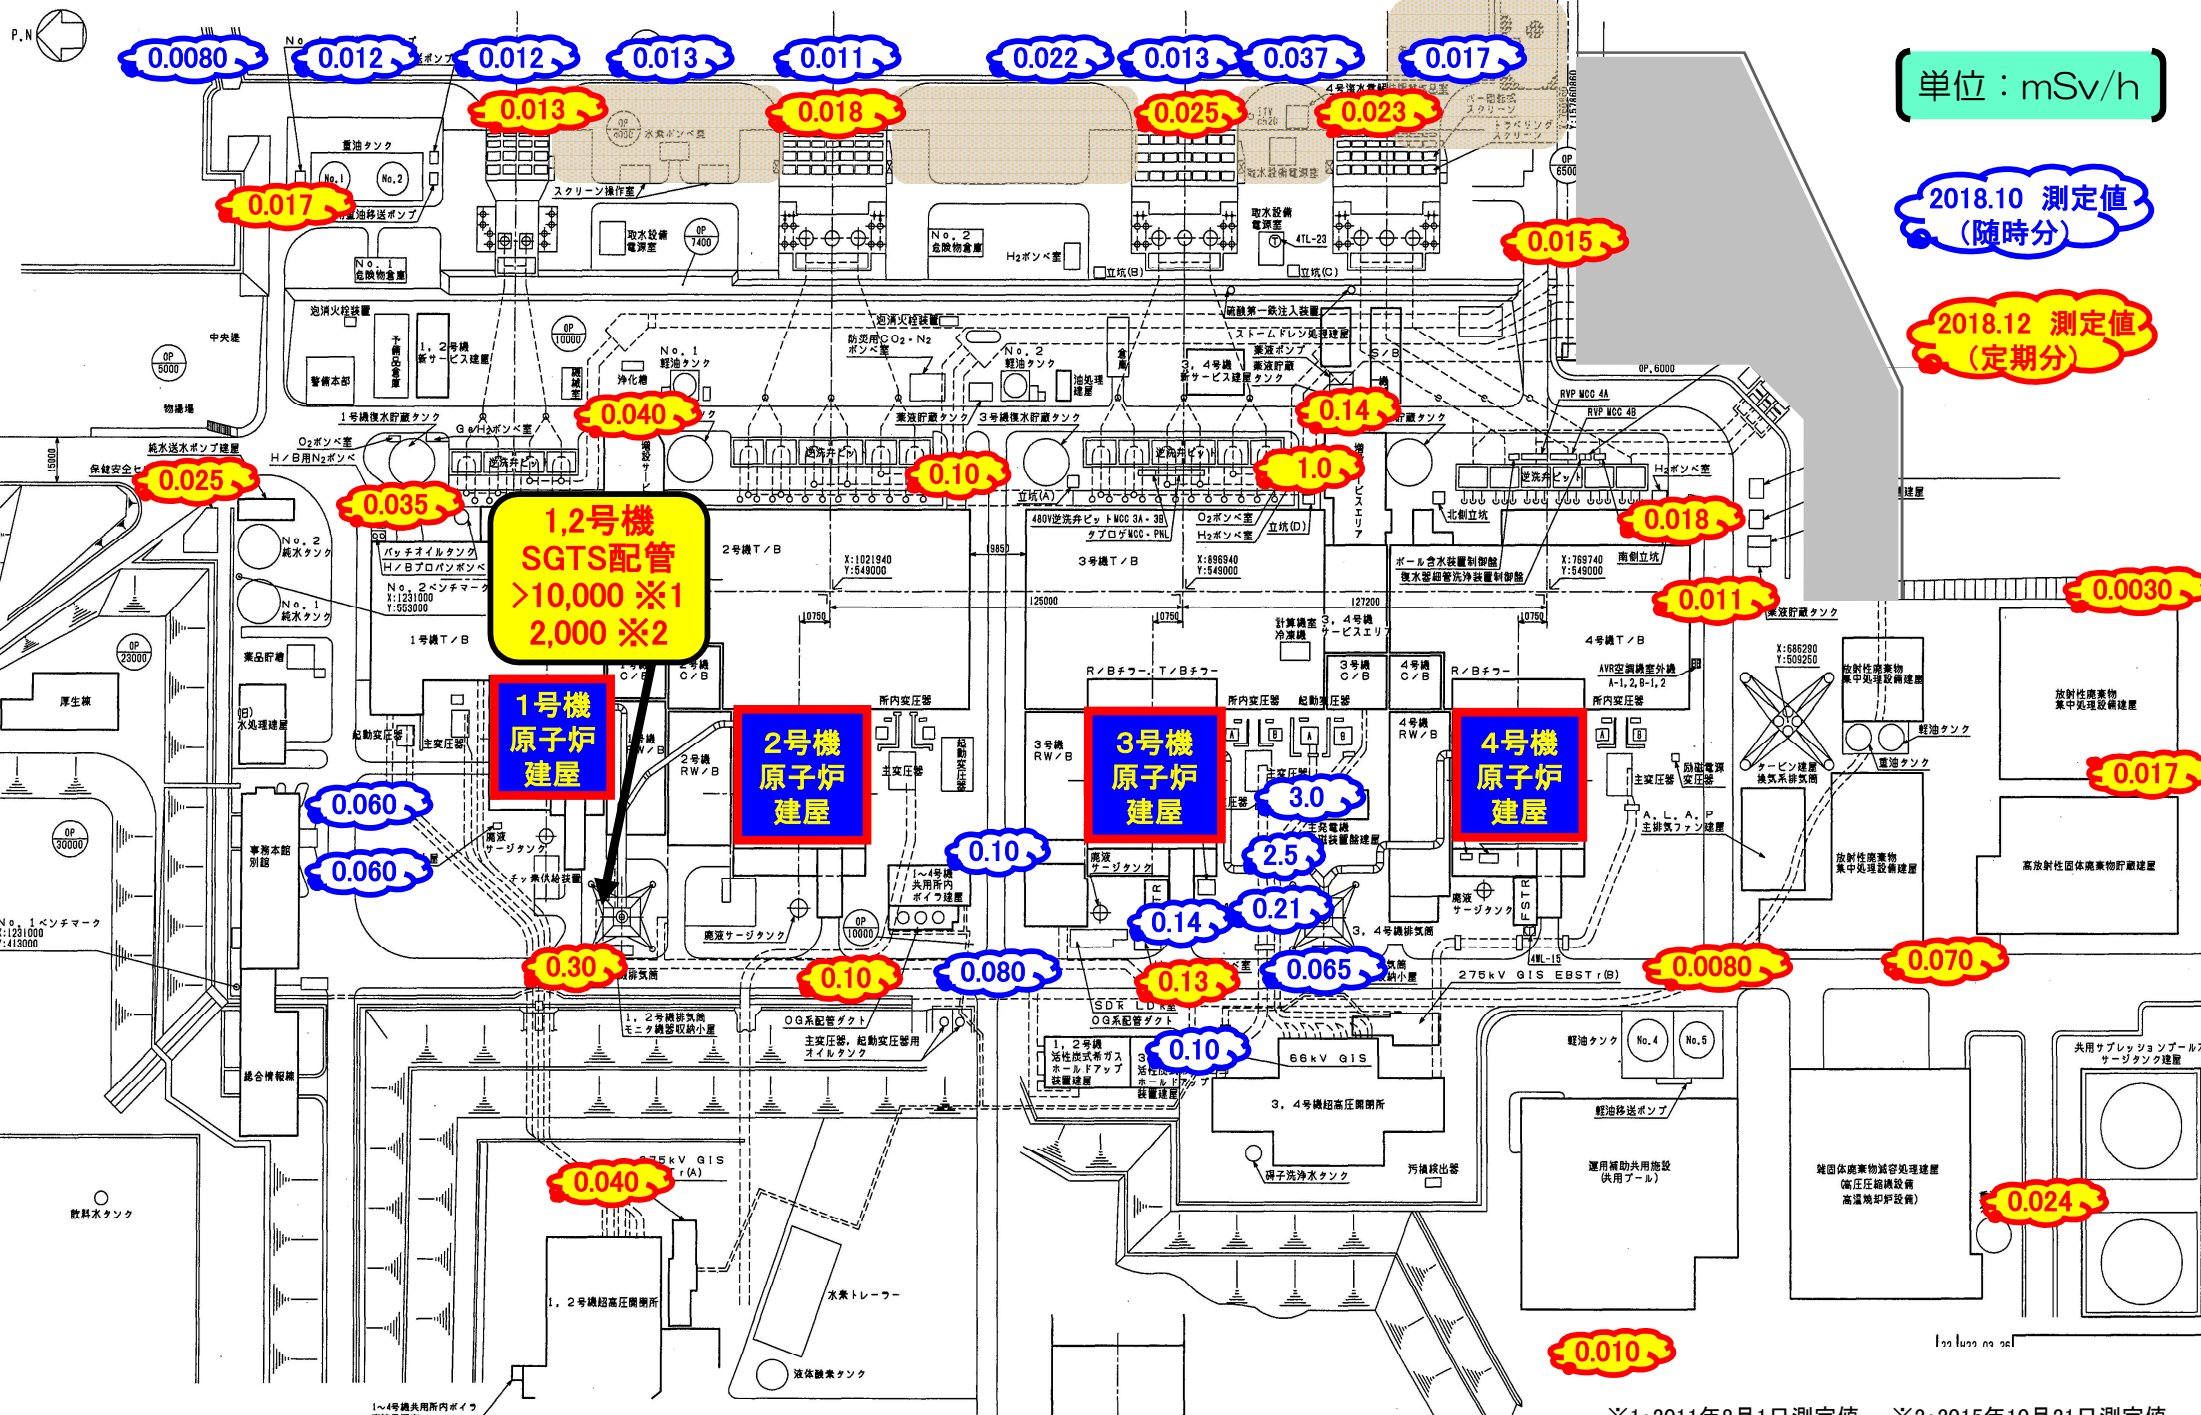

# 福島第一サーベイマップ (2018年12月分)

※1: 2011年8月1日測定値 ※2: 2015年10月21日測定値