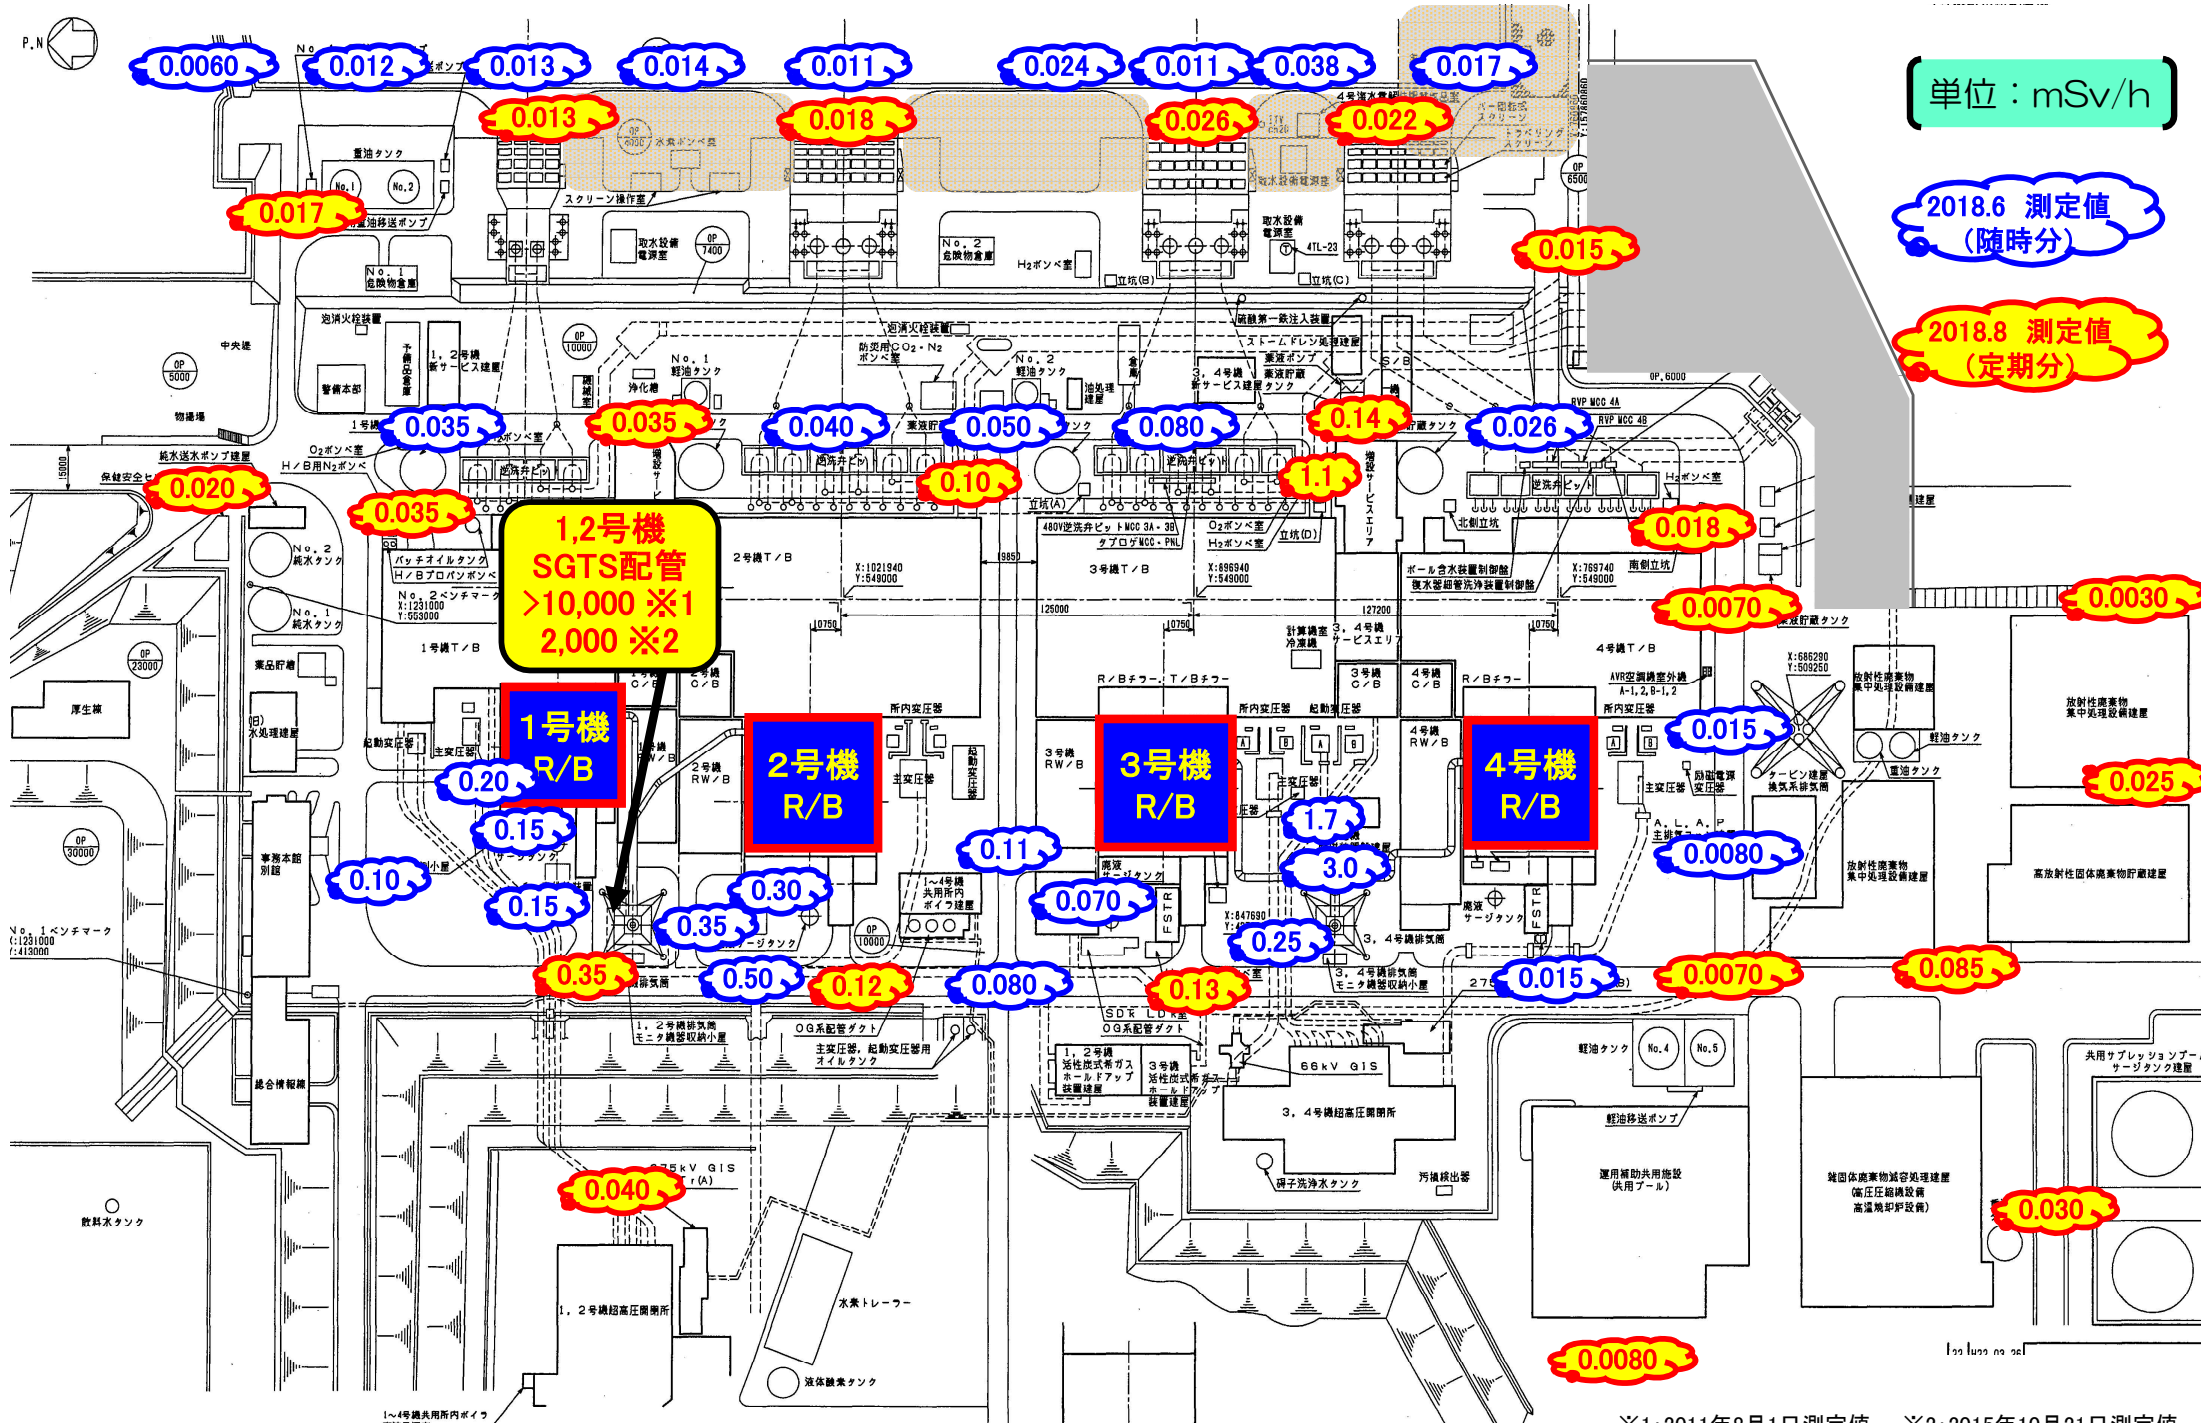

福島第一サーベイマップ (2018年8月分)

単位：mSv/h

2018.6 測定値
(随時分)

2018.8 測定値
(定期分)

※1: 2011年8月1日測定値 ※2: 2015年10月21日測定値