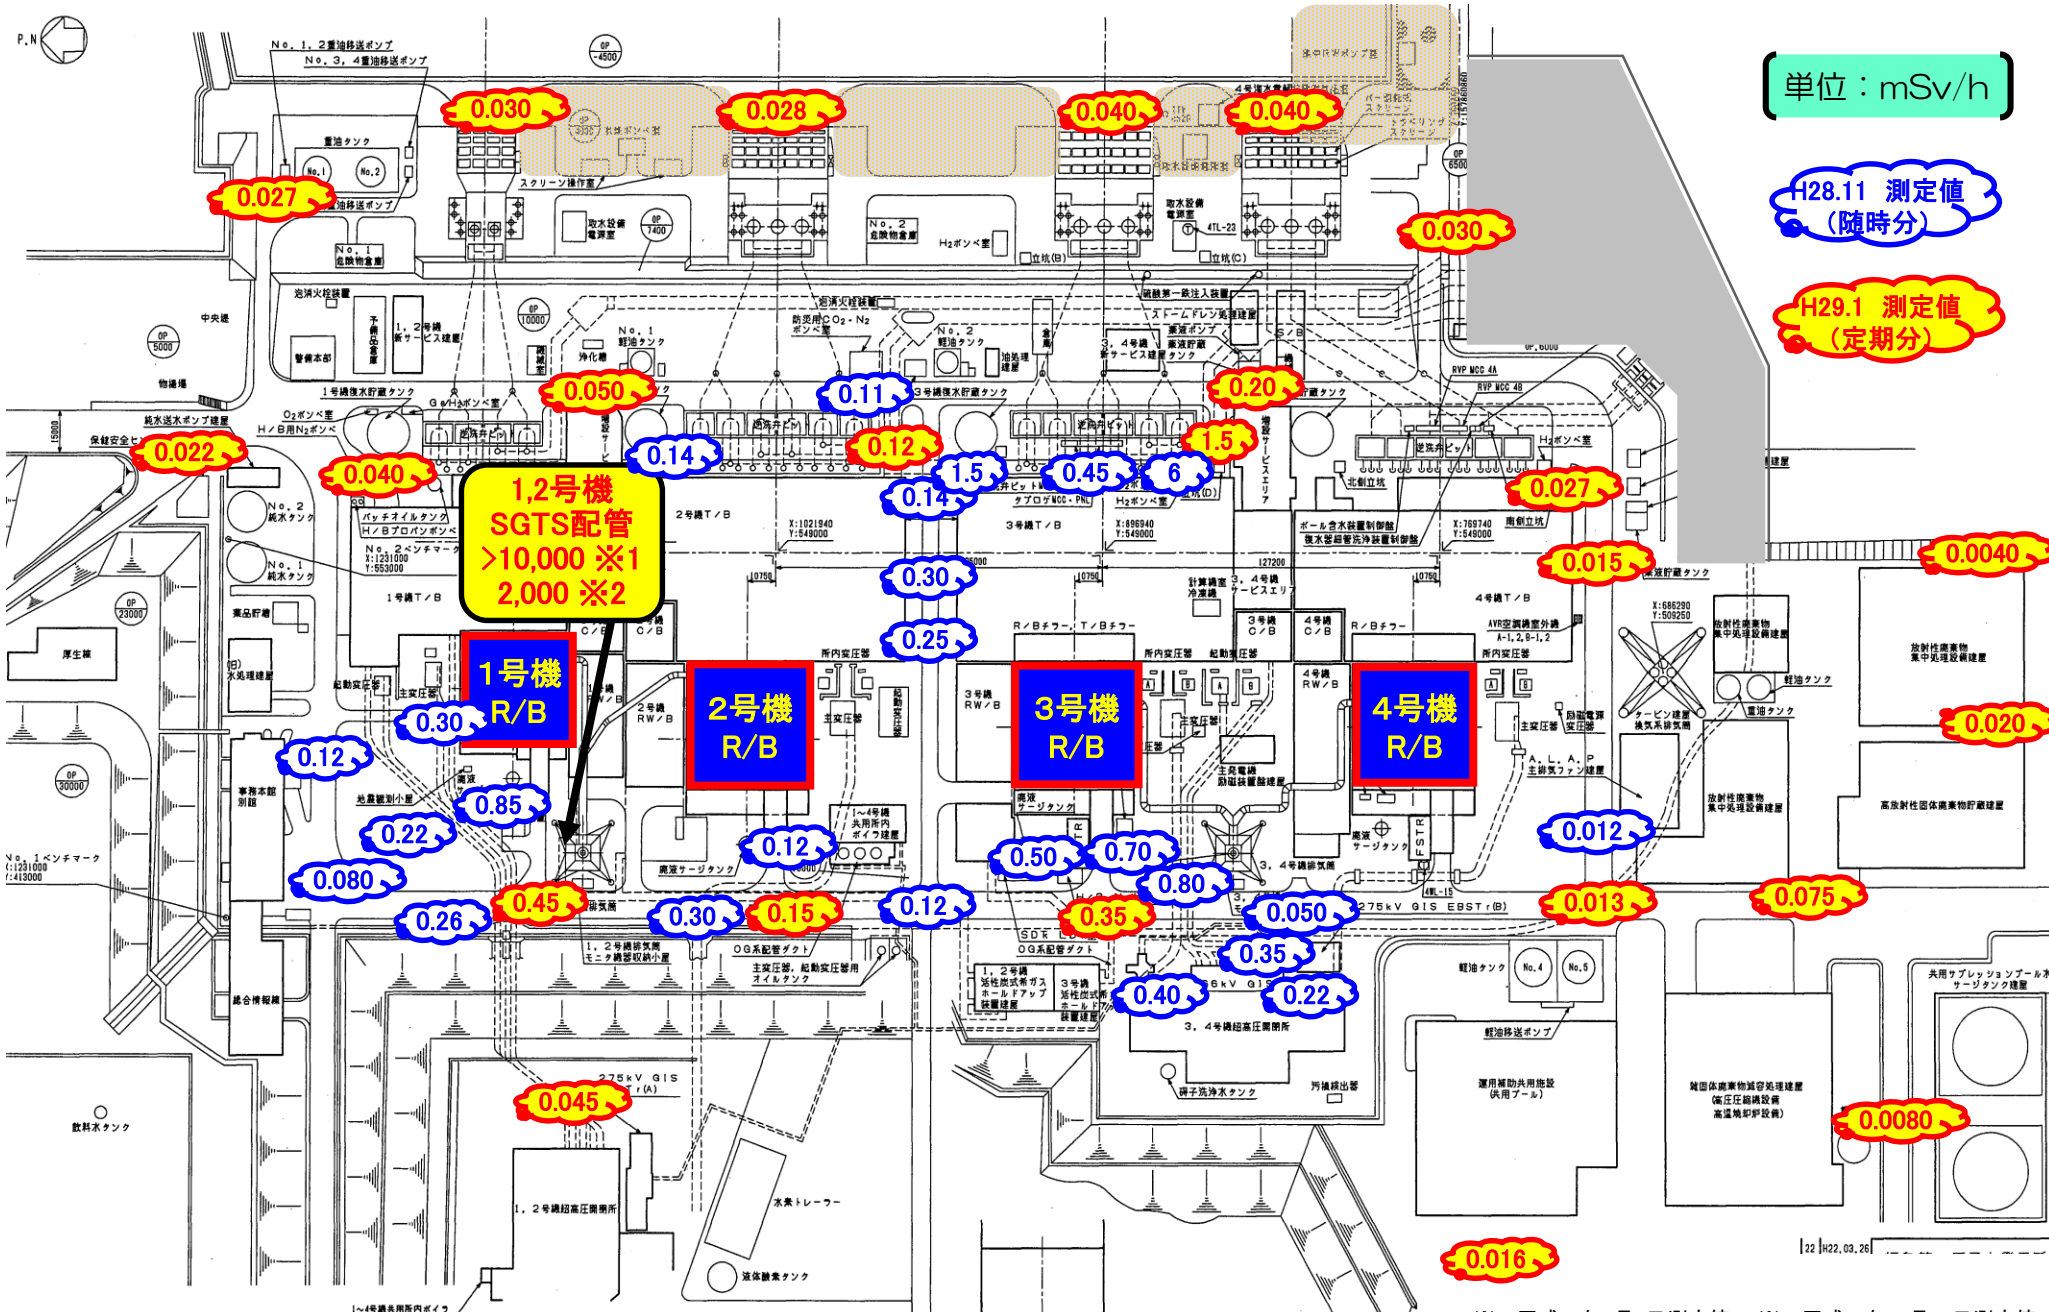

福島第一サーベイマップ (平成29年1月分)

単位：mSv/h

H28.11 測定値
(随時分)

H29.1 測定値
(定期分)

※1:平成23年8月1日測定値 ※2:平成27年10月21日測定値