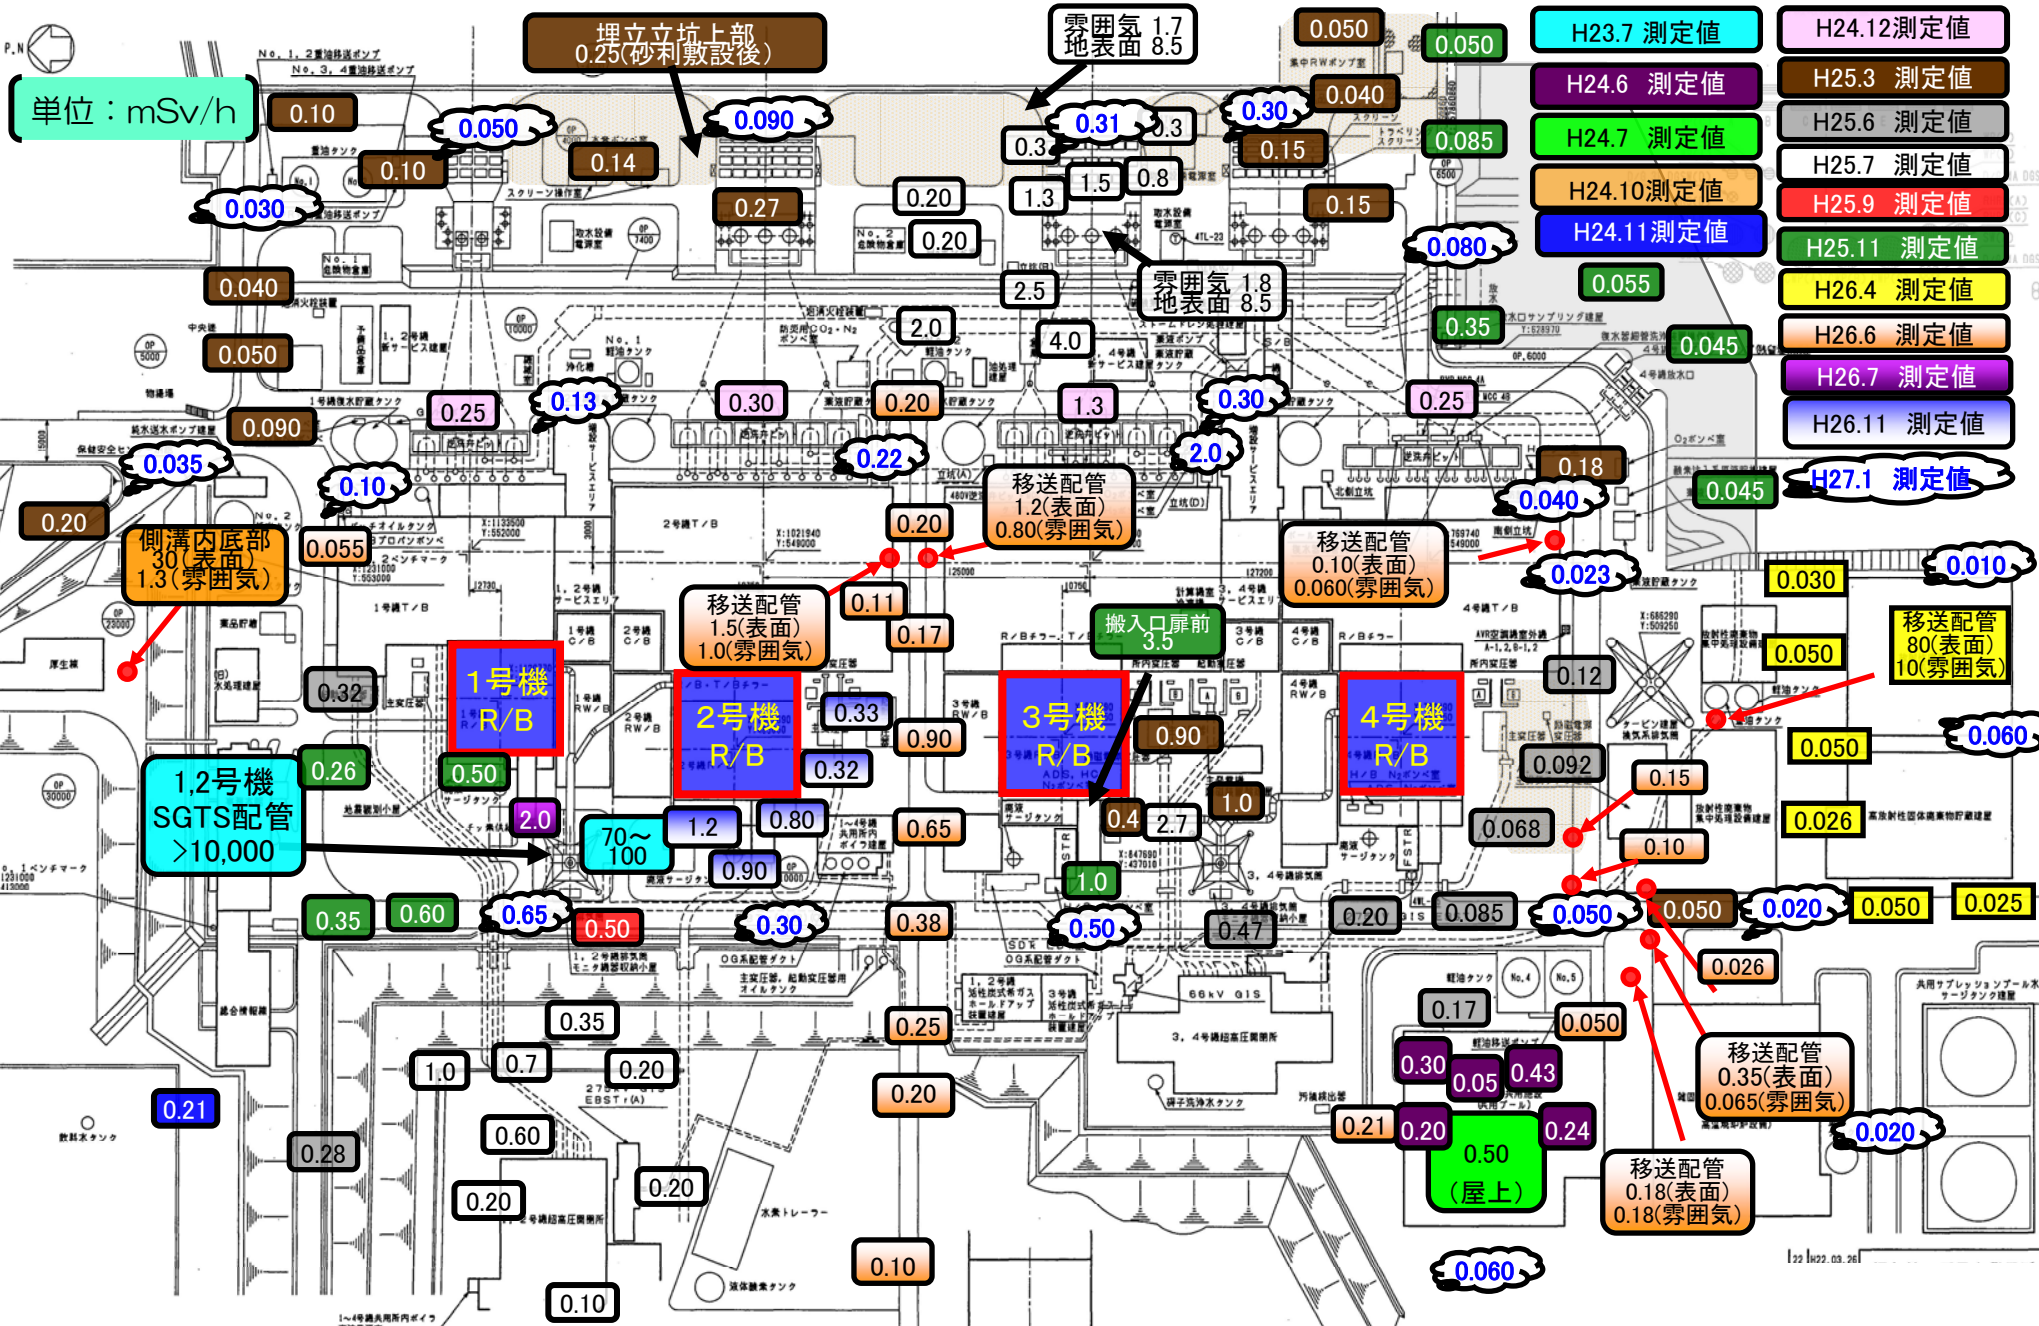

# 福島第一サーベイマップ (平成27年1月7日 17:00現在)

単位: mSv/h

|           |            |
|-----------|------------|
| H23.7 測定値 | H24.12測定値  |
| H24.6 測定値 | H25.3 測定値  |
| H24.7 測定値 | H25.6 測定値  |
| H24.10測定値 | H25.7 測定値  |
| H24.11測定値 | H25.9 測定値  |
|           | H25.11 測定値 |
|           | H26.4 測定値  |
|           | H26.6 測定値  |
|           | H26.7 測定値  |
|           | H26.11 測定値 |
|           | H27.1 測定値  |