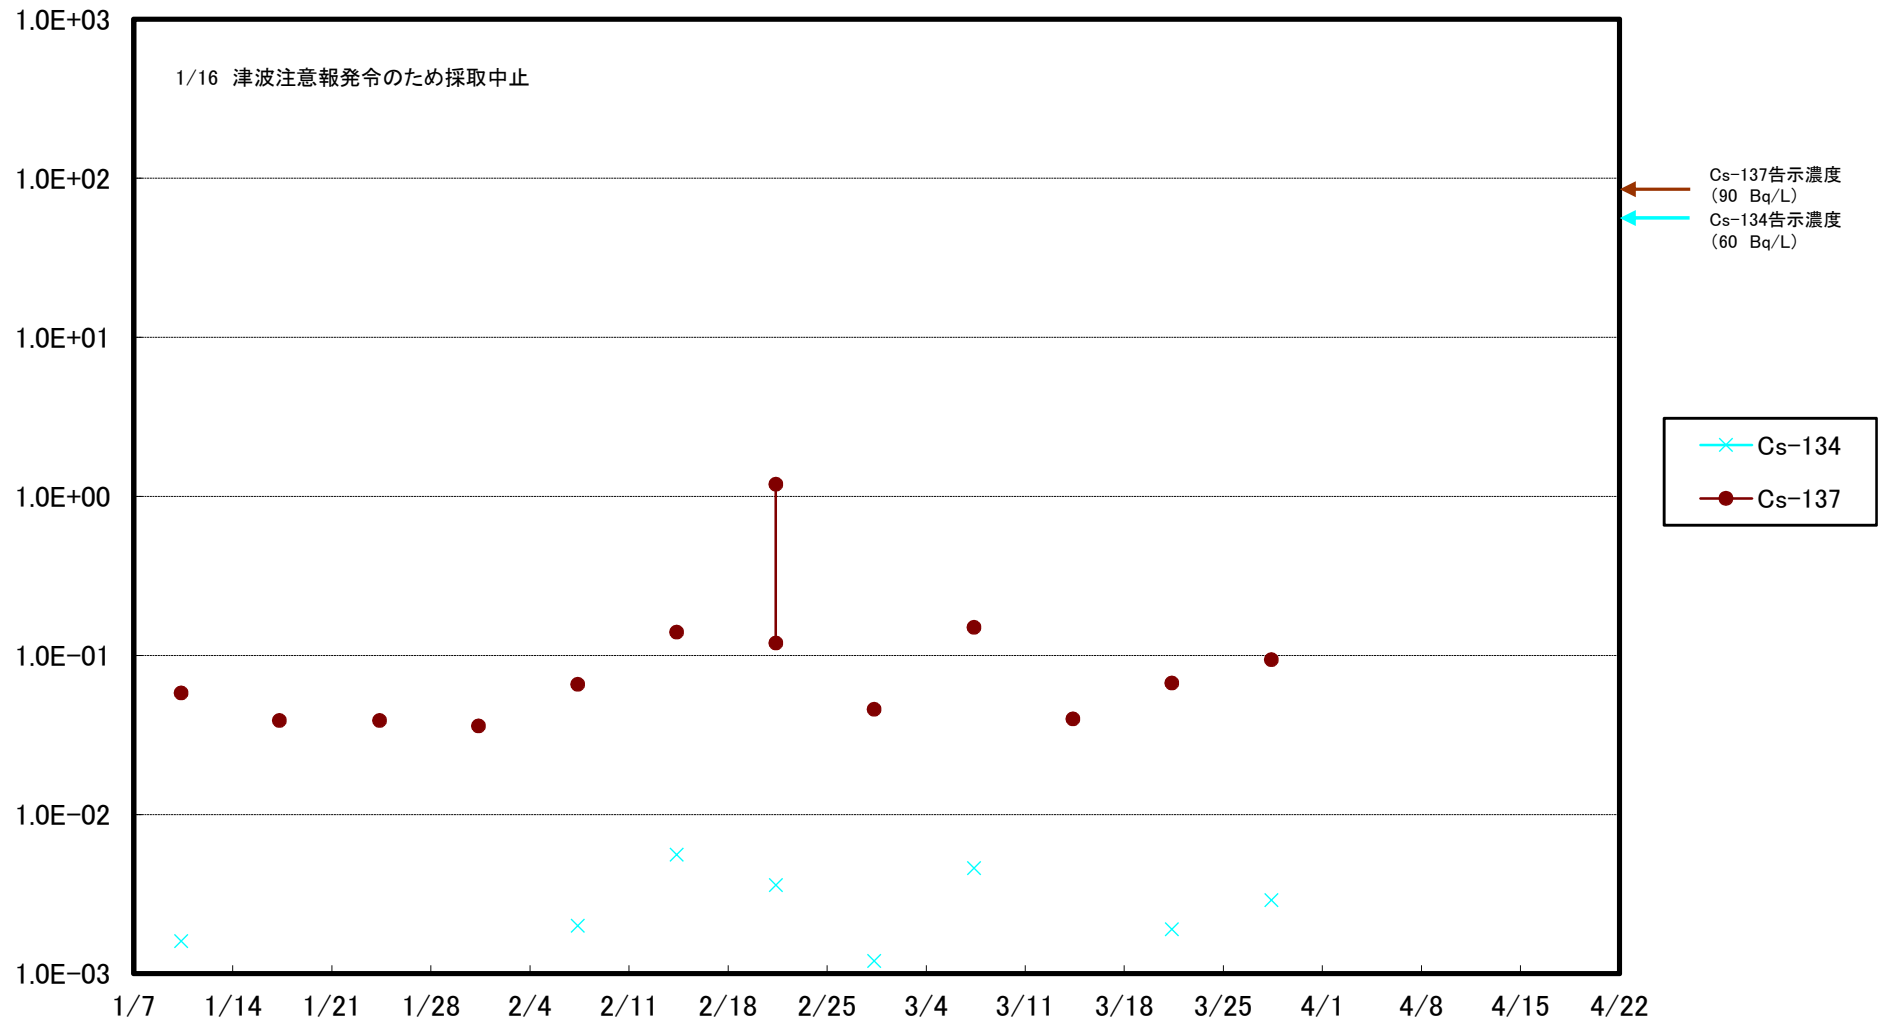

福島第一 5,6号機放水口北側(T-1) 海水放射能濃度(Bq/L)

福島第一 南放水口付近(T-2) 海水放射能濃度(Bq/L)

福島第一 物揚場前海水放射能濃度 (Bq/L)

福島第一 1~4号機取水口内北側(東波除堤北側)海水放射能濃度(Bq/L)

福島第一 1~4号機取水口内南側(遮水壁前)海水放射能濃度(Bq/L)

福島第一 6号機取水口前海水放射能濃度(Bq/L)

福島第一 港湾口海水放射能濃度(Bq/L)