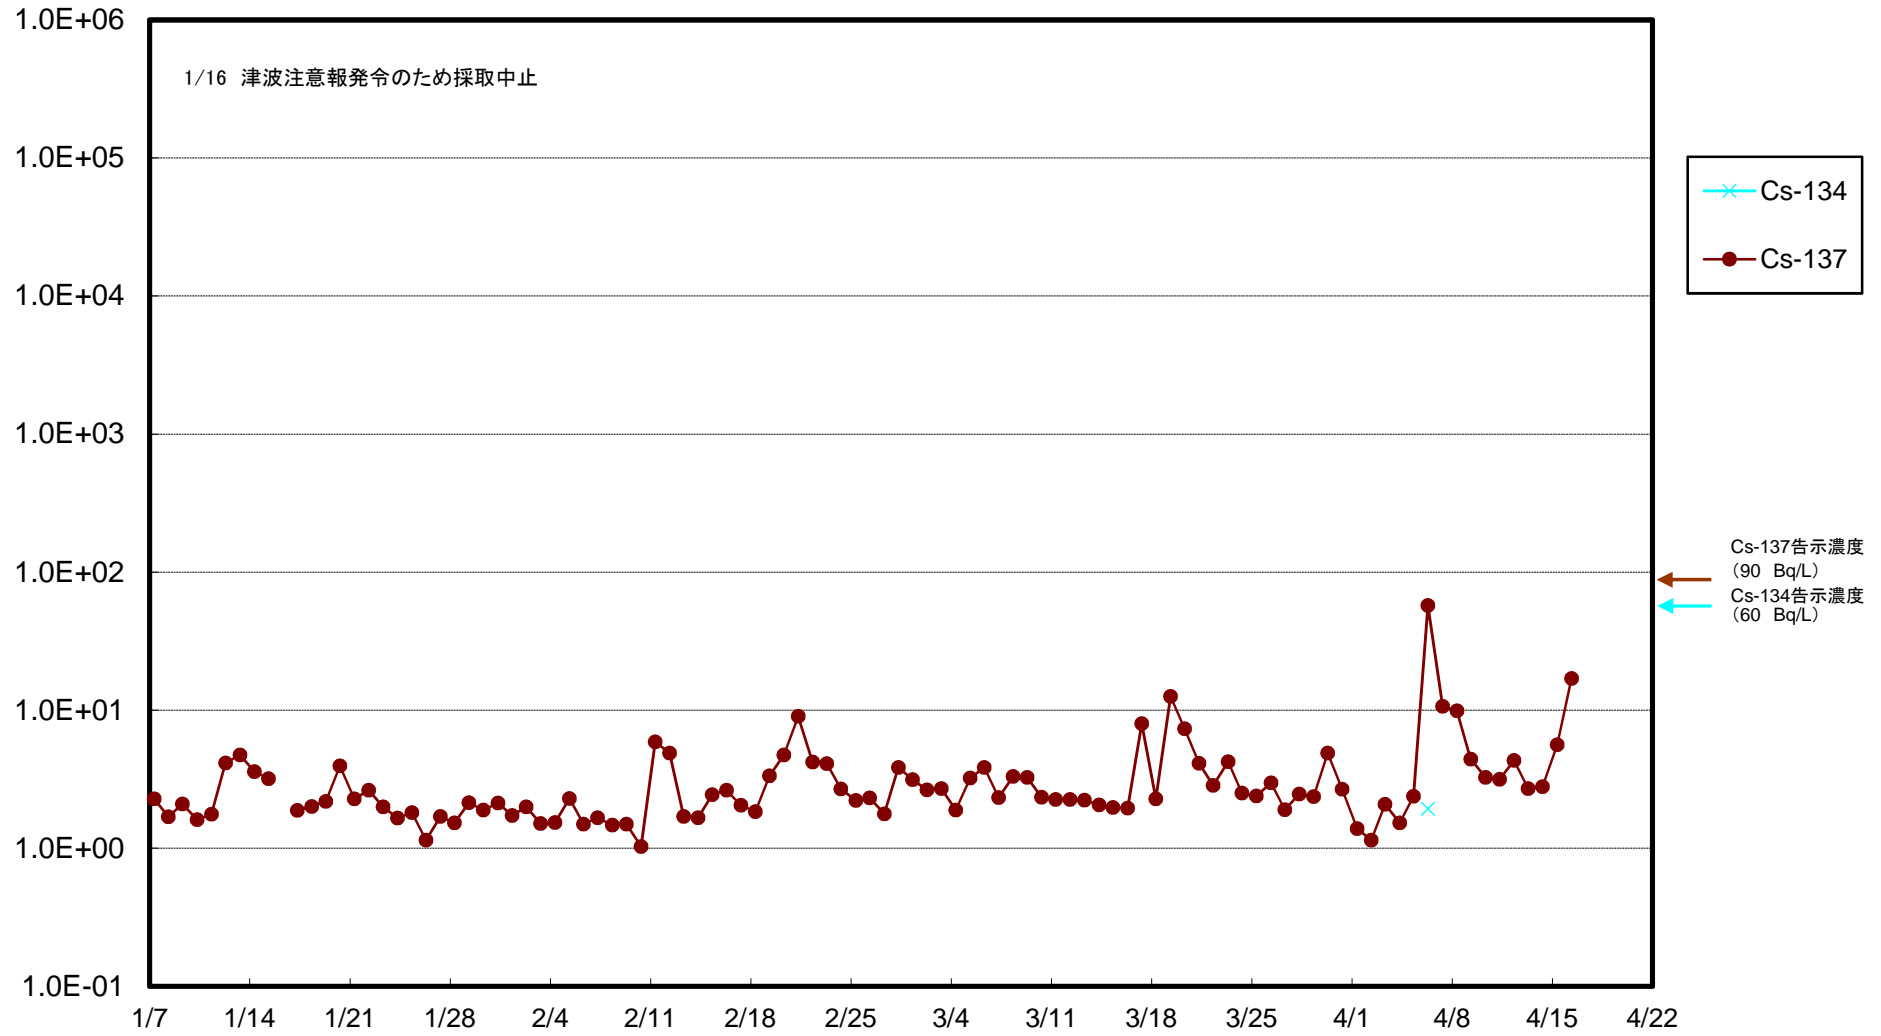

福島第一 5,6号機放水口北側(T-1) 海水放射能濃度(Bq/L)

福島第一 南放水口付近(T-2) 海水放射能濃度(Bq/L)

福島第一 物揚場前海水放射能濃度 (Bq/L)

福島第一 1~4号機取水口内北側(東波除堤北側)海水放射能濃度(Bq/L)

福島第一 1~4号機取水口内南側(遮水壁前)海水放射能濃度(Bq/L)

福島第一 6号機取水口前海水放射能濃度(Bq/L)

福島第一 港湾口海水放射能濃度(Bq/L)