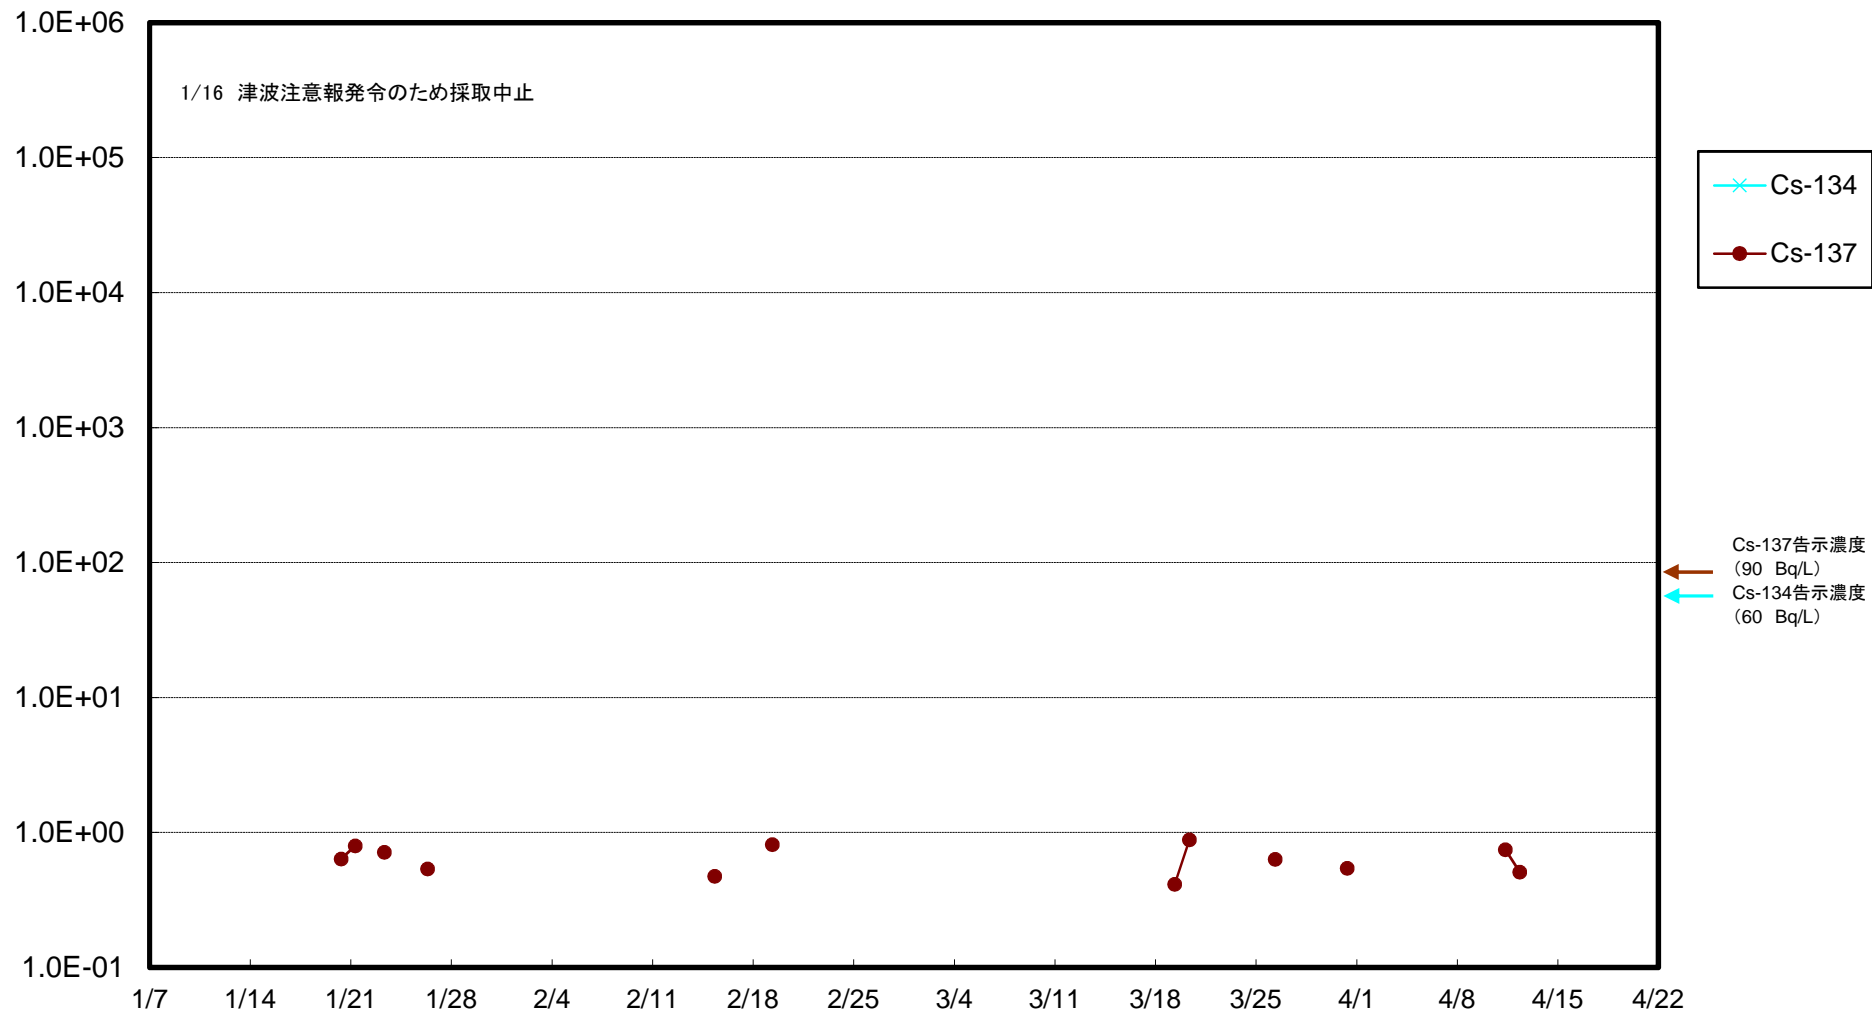

福島第一 5,6号機放水口北側(T-1) 海水放射能濃度(Bq/L)

福島第一 南放水口付近(T-2) 海水放射能濃度(Bq/L)

福島第一 物揚場前海水放射能濃度 (Bq/L)

福島第一 1~4号機取水口内北側(東波除堤北側)海水放射能濃度(Bq/L)

福島第一 1~4号機取水口内南側(遮水壁前)海水放射能濃度(Bq/L)

福島第一 6号機取水口前海水放射能濃度(Bq/L)

福島第一 港湾口海水放射能濃度(Bq/L)