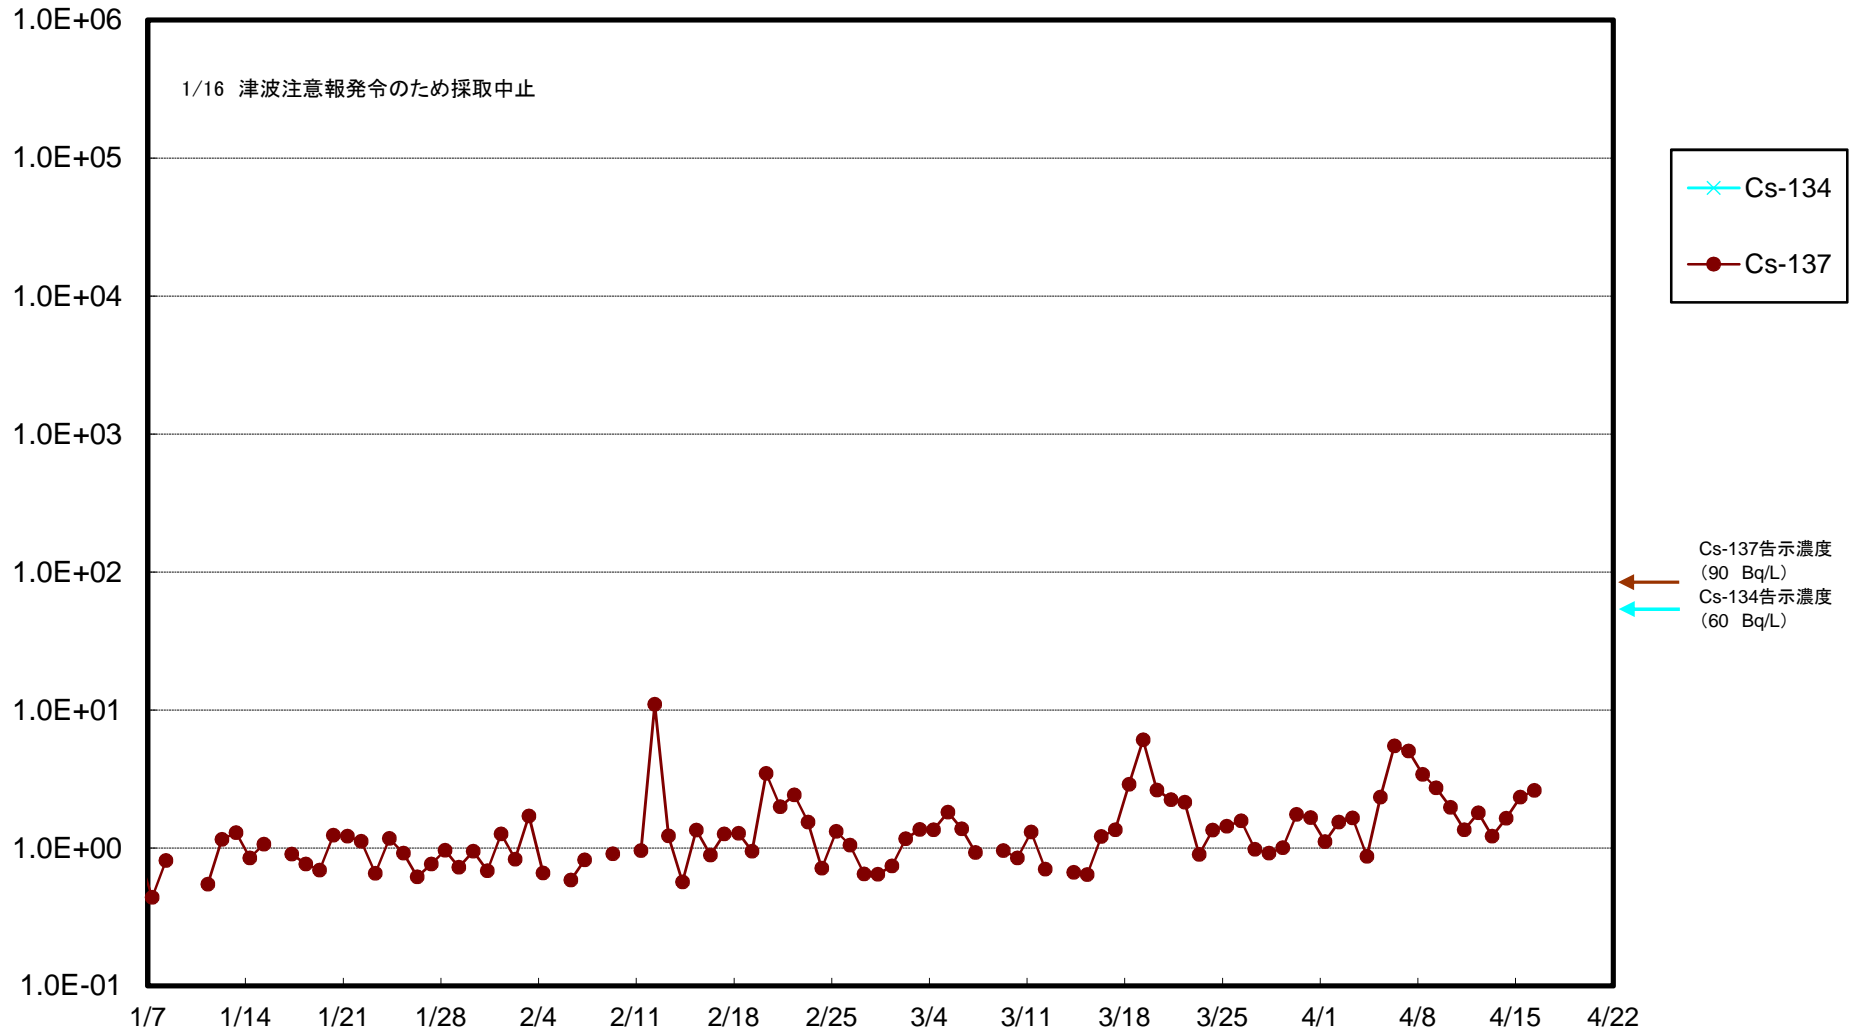

福島第一 5,6号機放水口北側(T-1) 海水放射能濃度(Bq/L)

福島第一 南放水口付近(T-2) 海水放射能濃度(Bq/L)

福島第一 物揚場前海水放射能濃度 (Bq/L)

福島第一 1~4号機取水口内北側(東波除堤北側)海水放射能濃度(Bq/L)

福島第一 1~4号機取水口内南側(遮水壁前)海水放射能濃度(Bq/L)

福島第一 6号機取水口前海水放射能濃度(Bq/L)

福島第一 港湾口海水放射能濃度(Bq/L)