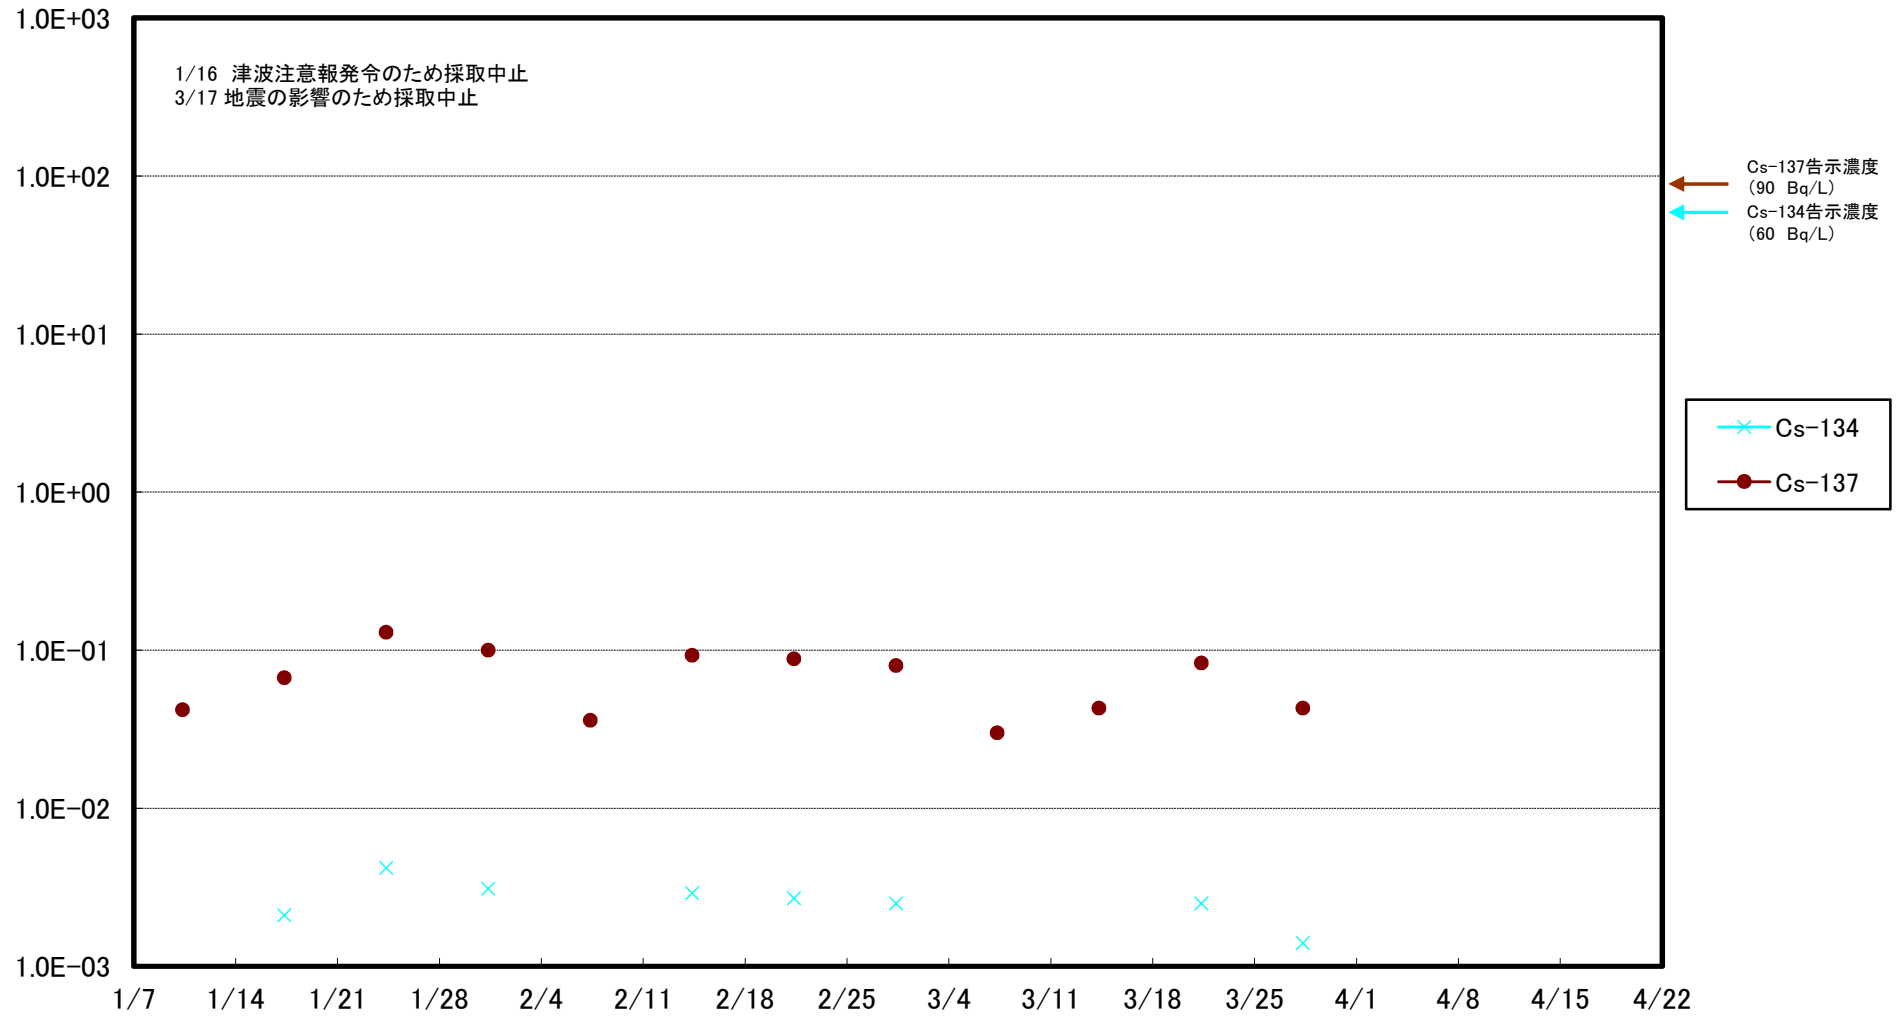

福島第一 5,6号機放水口北側(T-1) 海水放射能濃度(Bq/L)

福島第一 南放水口付近(T-2) 海水放射能濃度(Bq/L)

福島第一 物揚場前海水放射能濃度 (Bq/L)

福島第一 1~4号機取水口内北側(東波除堤北側)海水放射能濃度(Bq/L)

福島第一 1~4号機取水口内南側(遮水壁前)海水放射能濃度(Bq/L)

福島第一 6号機取水口前海水放射能濃度(Bq/L)

福島第一 港湾口海水放射能濃度(Bq/L)