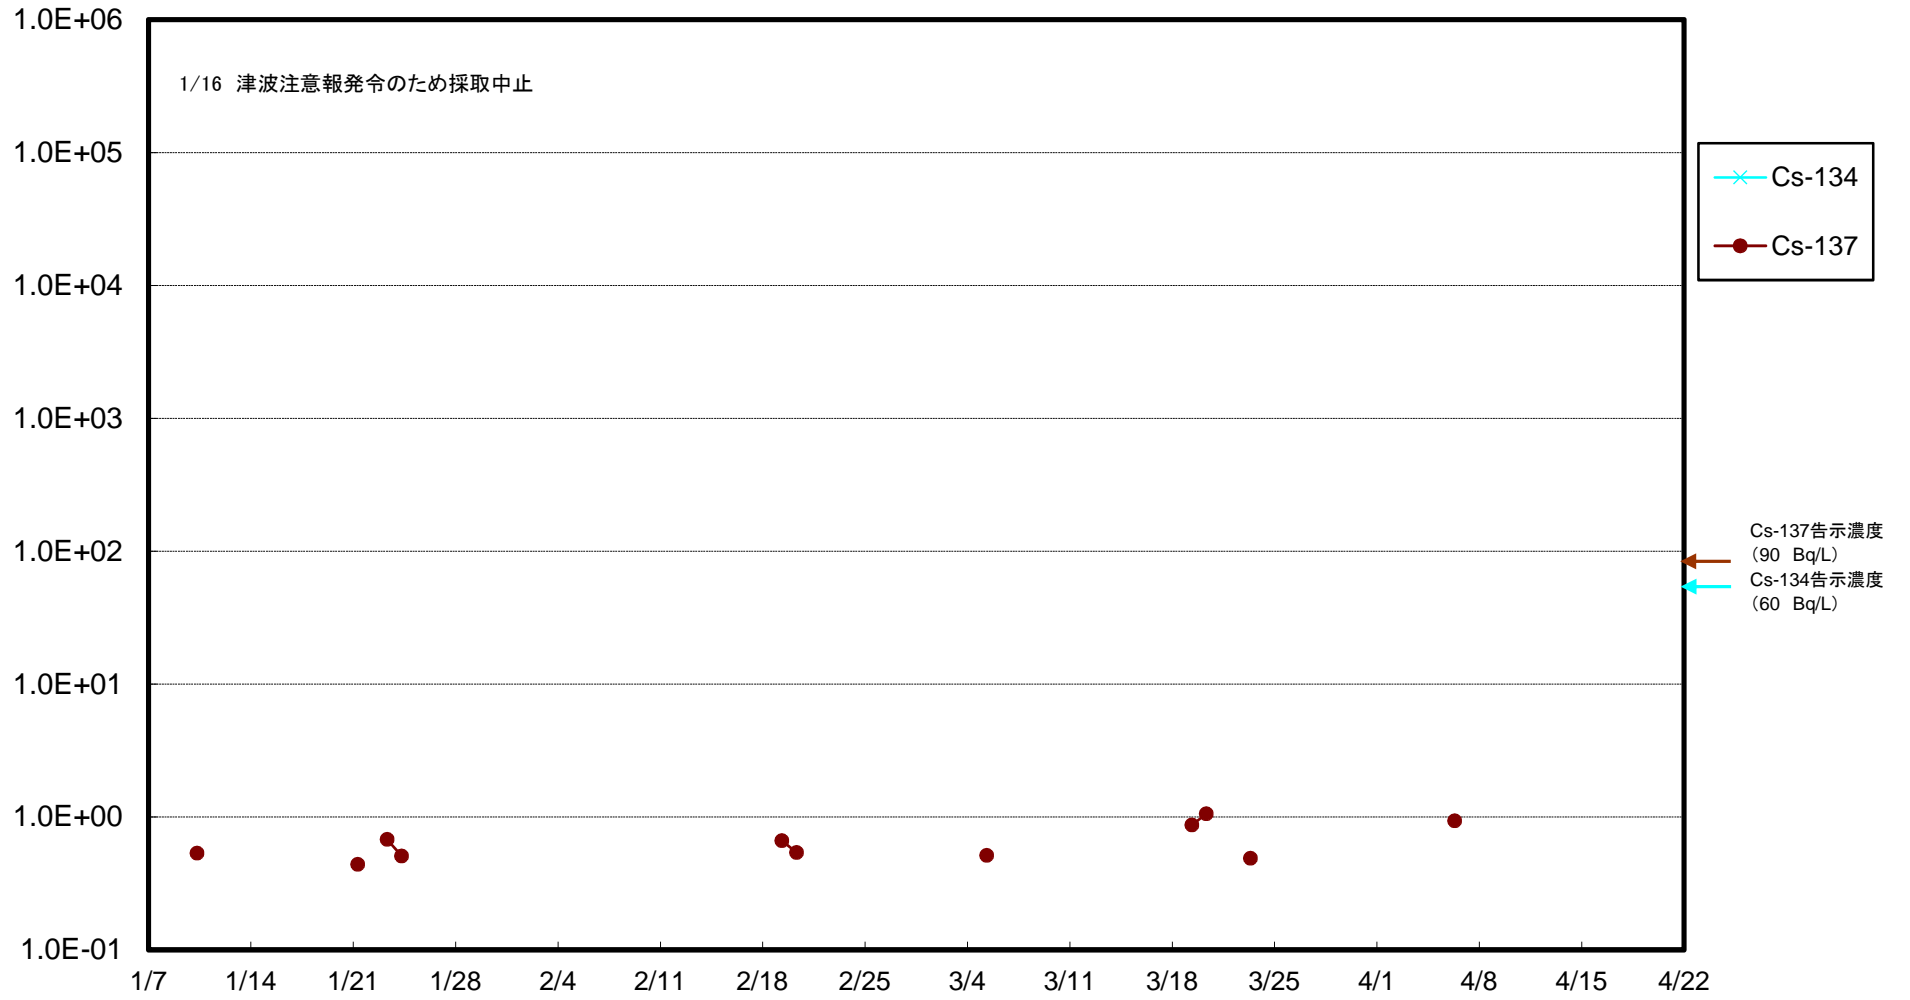

福島第一 5,6号機放水口北側(T-1) 海水放射能濃度(Bq/L)

福島第一 南放水口付近(T-2) 海水放射能濃度(Bq/L)

福島第一 物揚場前海水放射能濃度 (Bq/L)

福島第一 1~4号機取水口内北側(東波除堤北側)海水放射能濃度(Bq/L)

福島第一 1~4号機取水口内南側(遮水壁前)海水放射能濃度(Bq/L)

福島第一 6号機取水口前海水放射能濃度(Bq/L)

福島第一 港湾口海水放射能濃度(Bq/L)