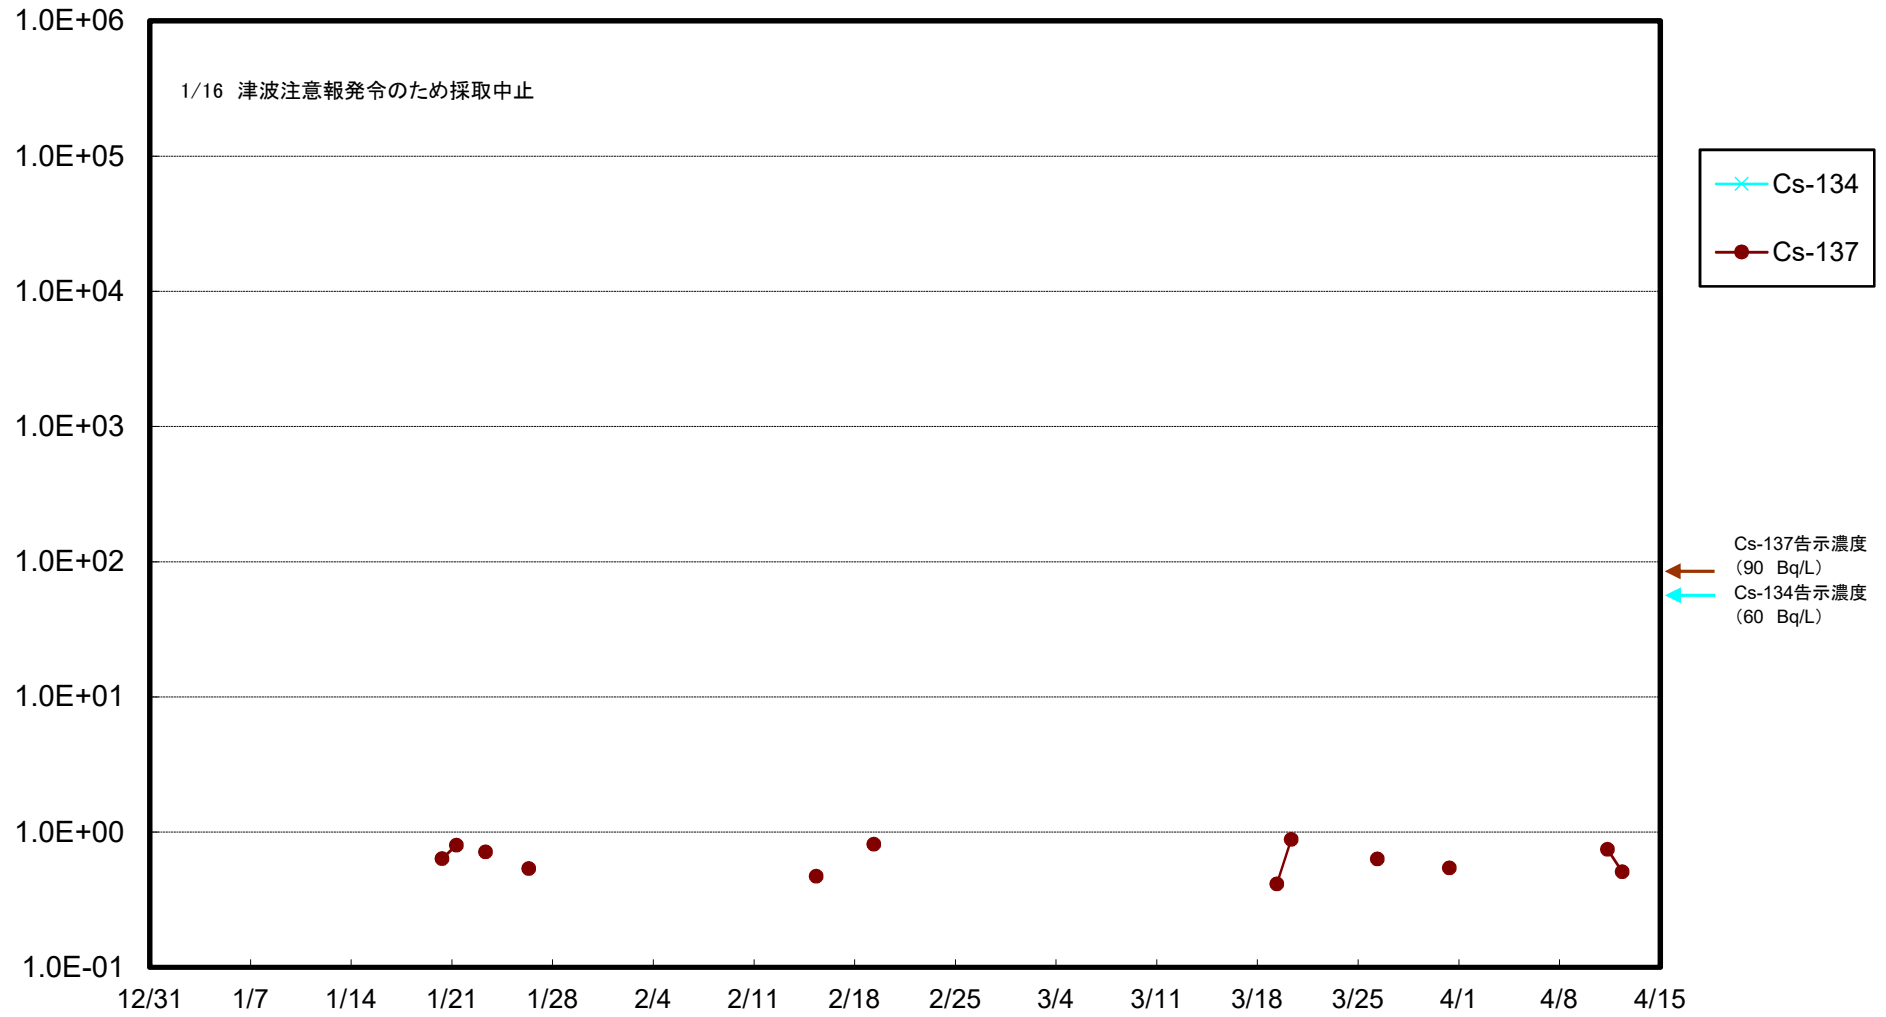

福島第一 5,6号機放水口北側(T-1) 海水放射能濃度(Bq/L)

福島第一 南放水口付近(T-2) 海水放射能濃度(Bq/L)

福島第一 物揚場前海水放射能濃度 (Bq/L)

福島第一 1~4号機取水口内北側(東波除堤北側)海水放射能濃度(Bq/L)

福島第一 1~4号機取水口内南側(遮水壁前)海水放射能濃度(Bq/L)

福島第一 6号機取水口前海水放射能濃度(Bq/L)

福島第一 港湾口海水放射能濃度(Bq/L)