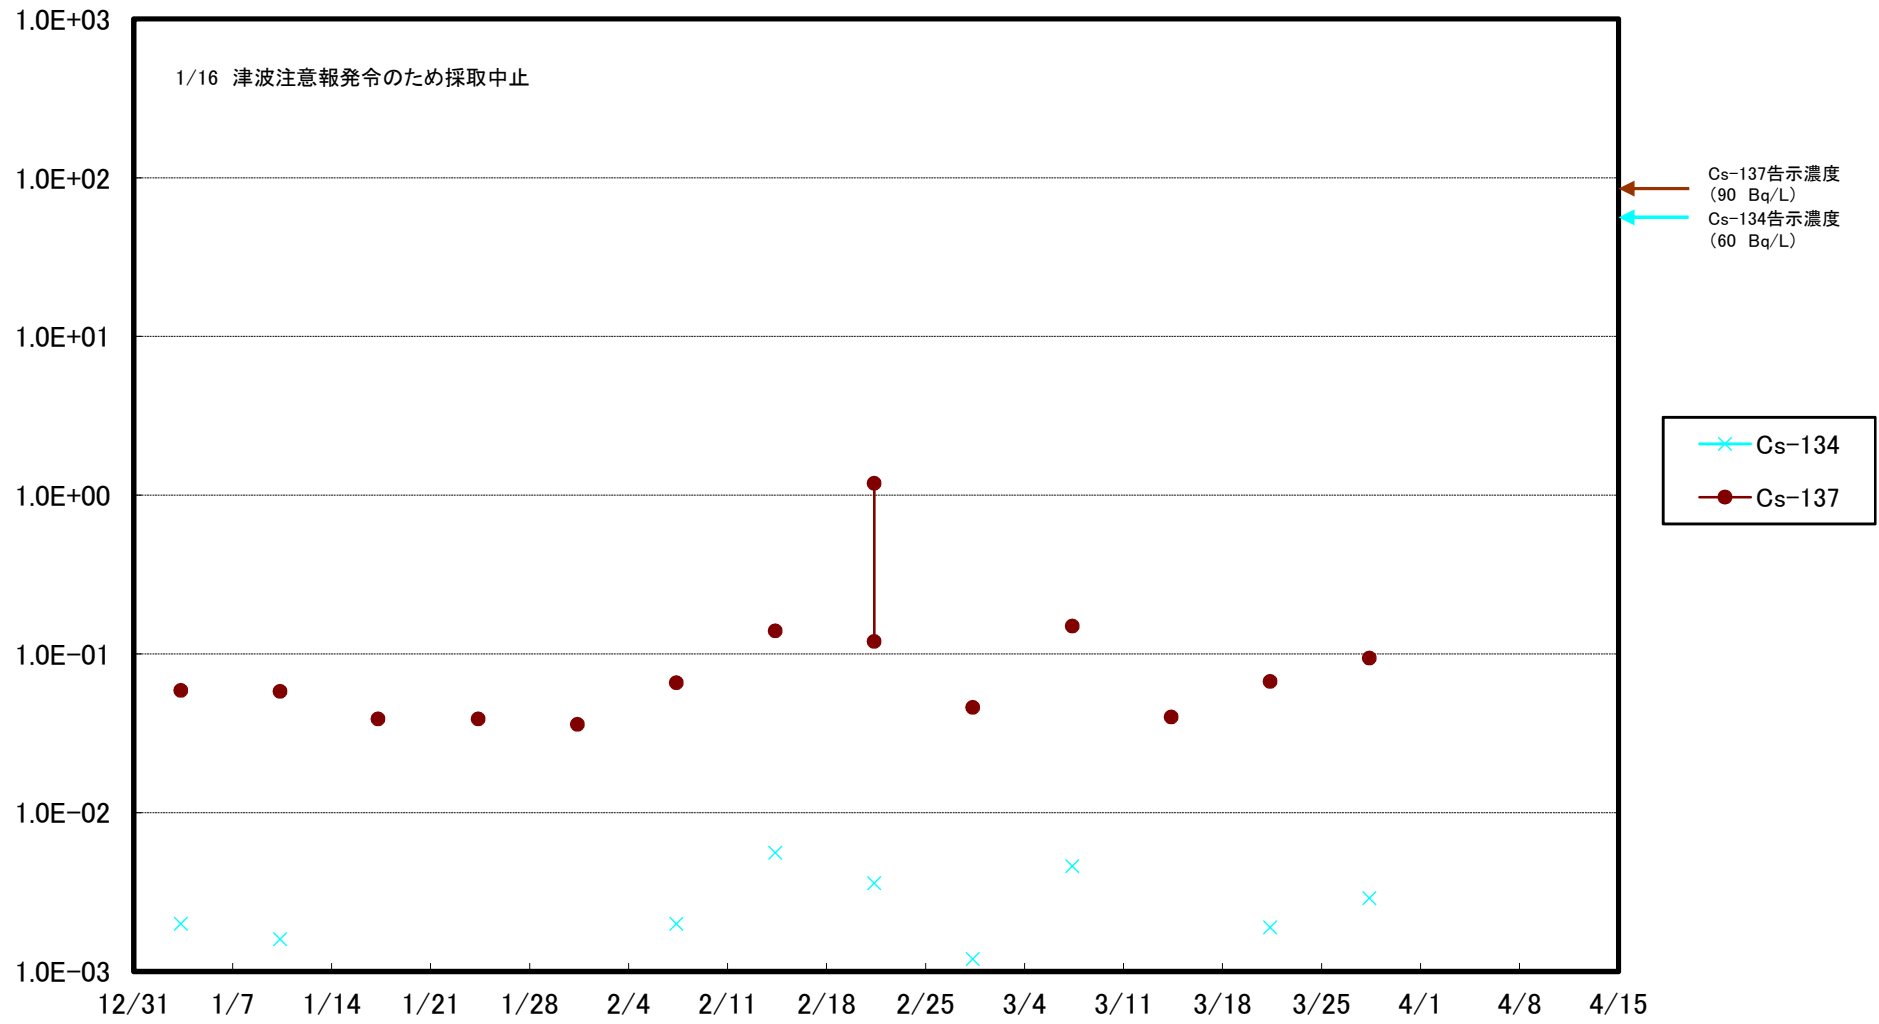

福島第一 5,6号機放水口北側(T-1) 海水放射能濃度(Bq/L)

福島第一 南放水口付近(T-2) 海水放射能濃度(Bq/L)

福島第一 物揚場前海水放射能濃度 (Bq/L)

福島第一 1~4号機取水口内北側(東波除堤北側)海水放射能濃度(Bq/L)

福島第一 1~4号機取水口内南側(遮水壁前)海水放射能濃度(Bq/L)

福島第一 6号機取水口前海水放射能濃度(Bq/L)

福島第一 港湾口海水放射能濃度(Bq/L)