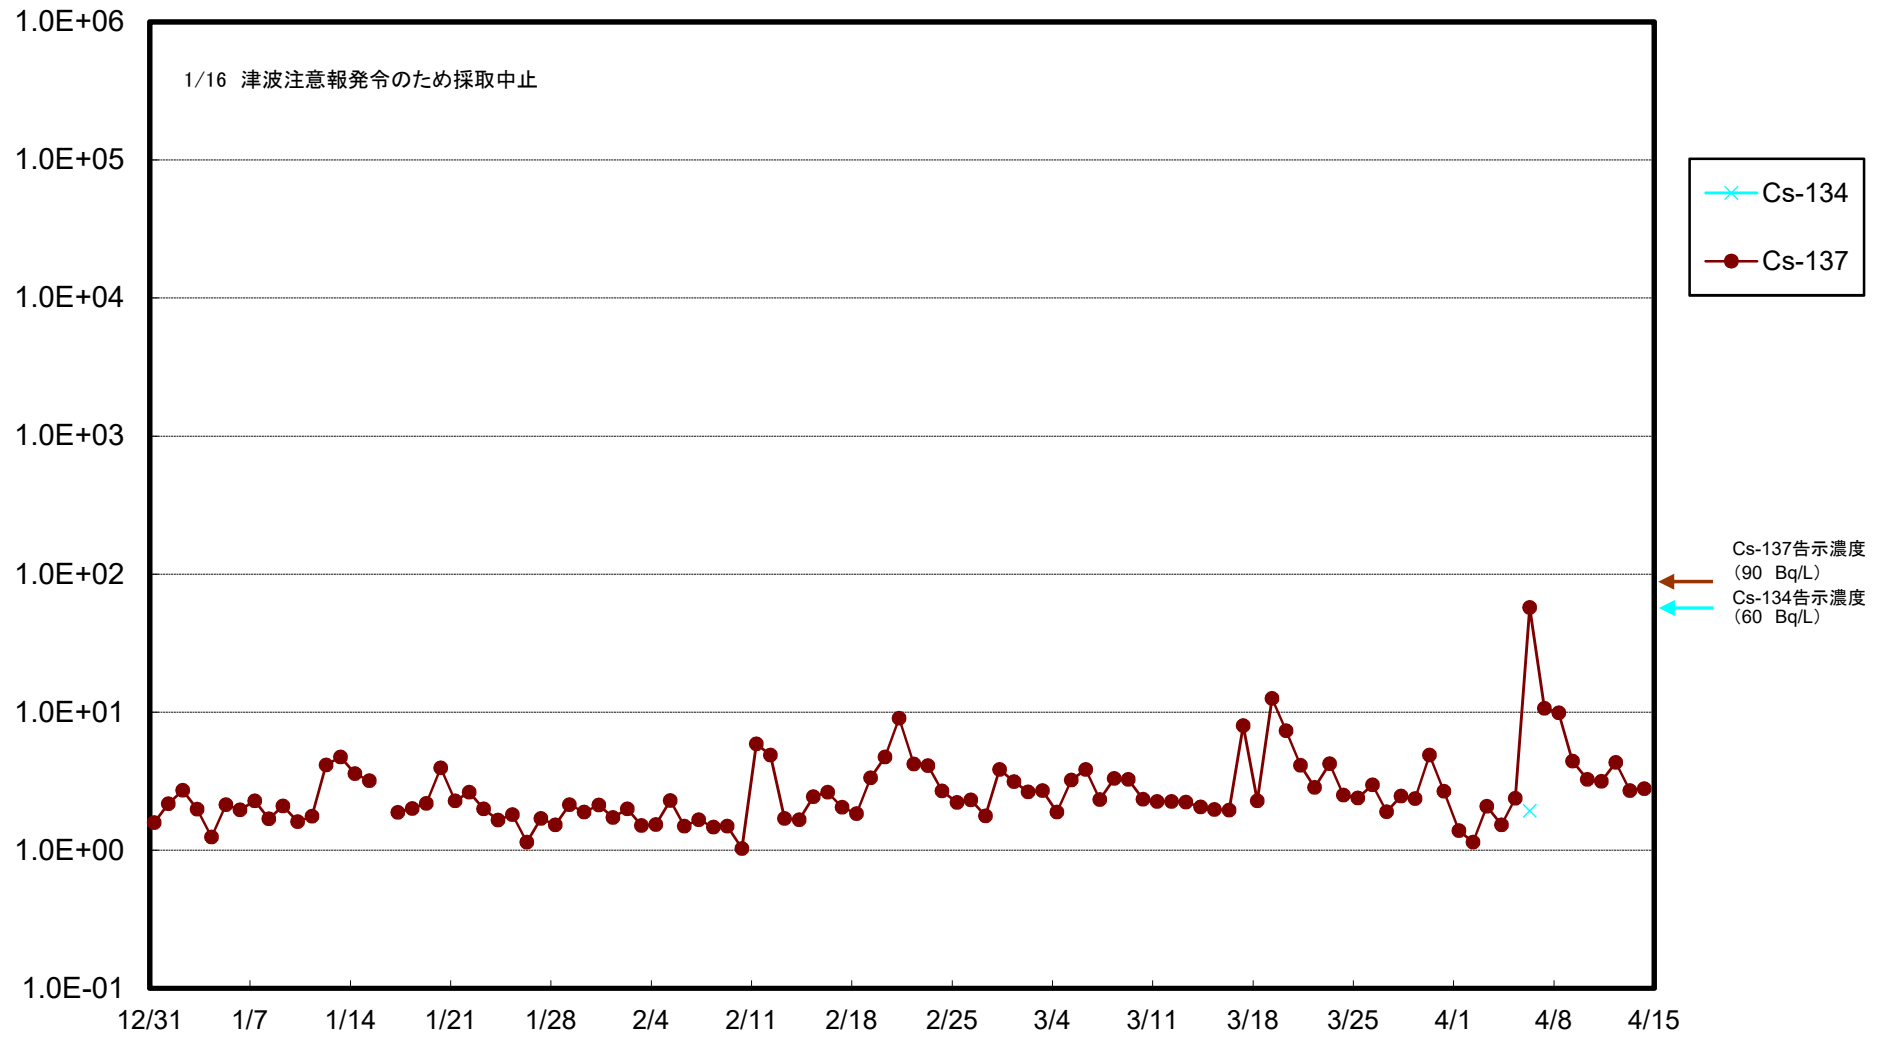

福島第一 5,6号機放水口北側(T-1) 海水放射能濃度(Bq/L)

福島第一 南放水口付近(T-2) 海水放射能濃度(Bq/L)

福島第一 物揚場前海水放射能濃度 (Bq/L)

福島第一 1~4号機取水口内北側(東波除堤北側)海水放射能濃度(Bq/L)

福島第一 1~4号機取水口内南側(遮水壁前)海水放射能濃度(Bq/L)

福島第一 6号機取水口前海水放射能濃度(Bq/L)

福島第一 港湾口海水放射能濃度(Bq/L)