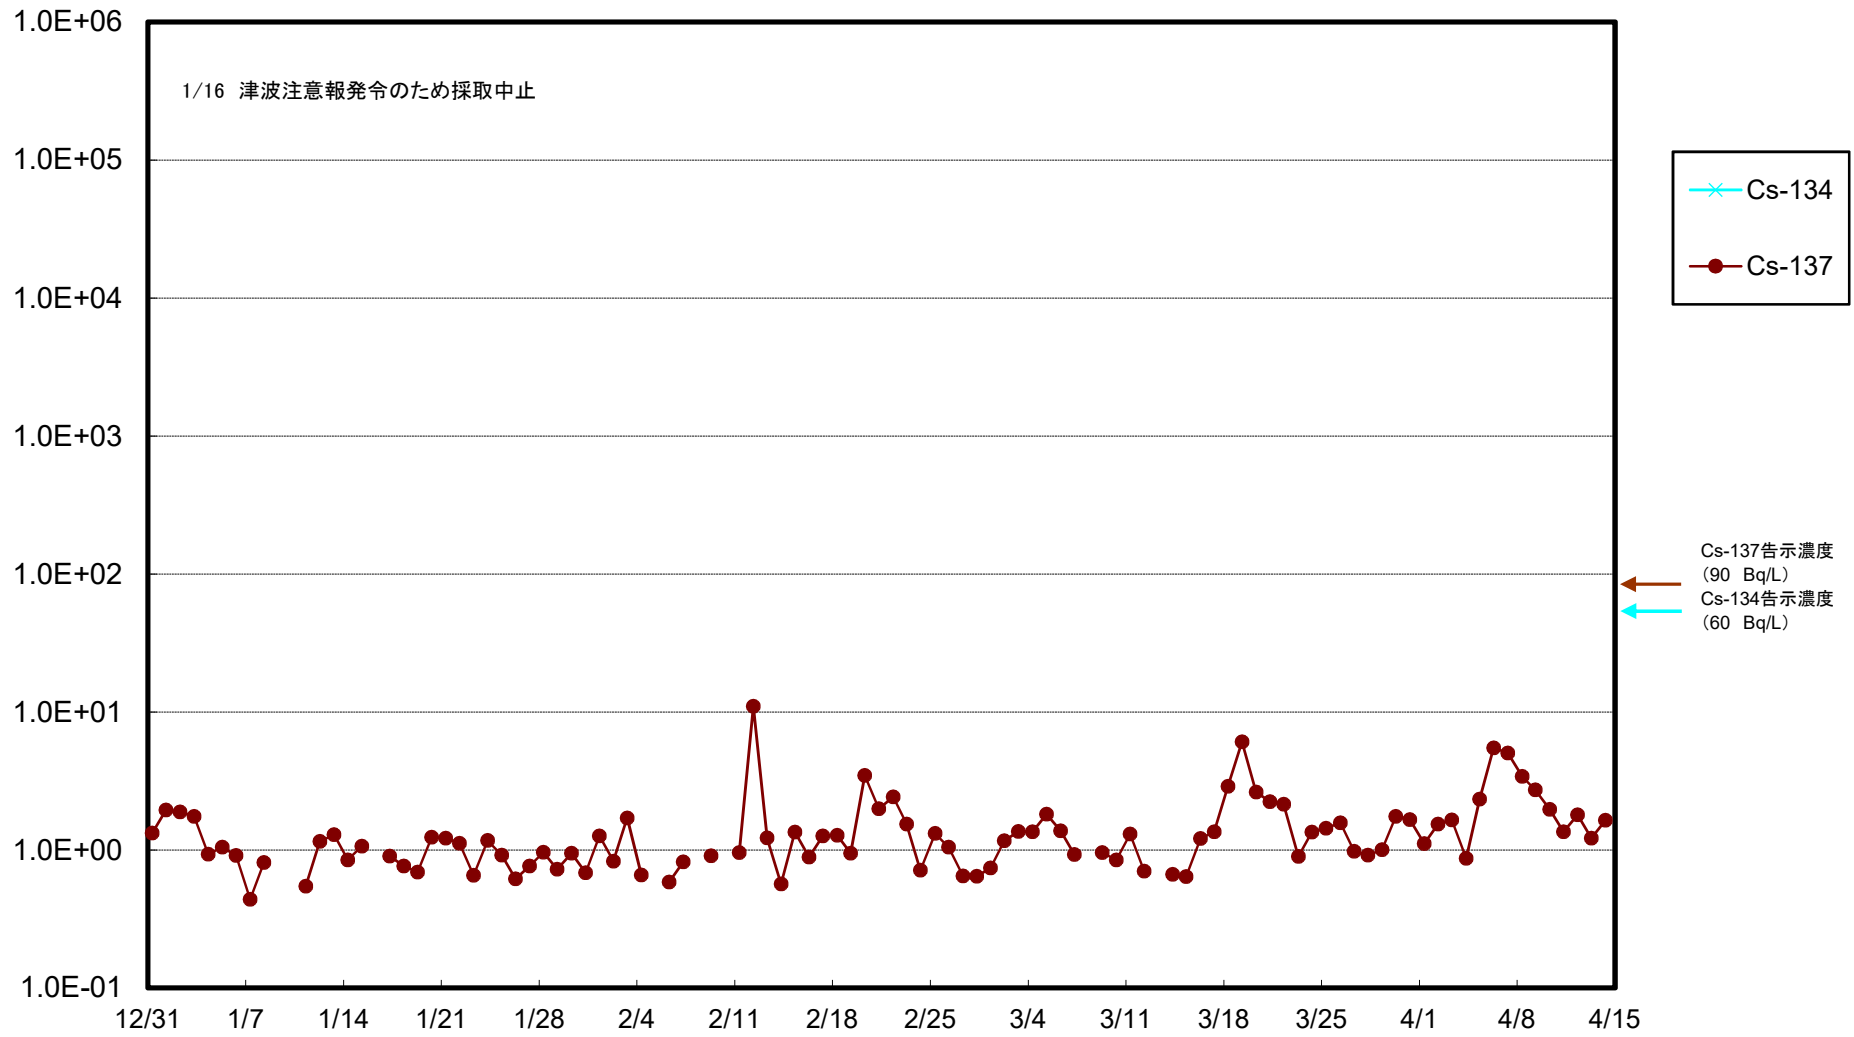

福島第一 5,6号機放水口北側(T-1) 海水放射能濃度(Bq/L)

福島第一 南放水口付近(T-2) 海水放射能濃度(Bq/L)

福島第一 物揚場前海水放射能濃度 (Bq/L)

福島第一 1~4号機取水口内北側(東波除堤北側)海水放射能濃度(Bq/L)

福島第一 1~4号機取水口内南側(遮水壁前)海水放射能濃度(Bq/L)

福島第一 6号機取水口前海水放射能濃度(Bq/L)

福島第一 港湾口海水放射能濃度(Bq/L)