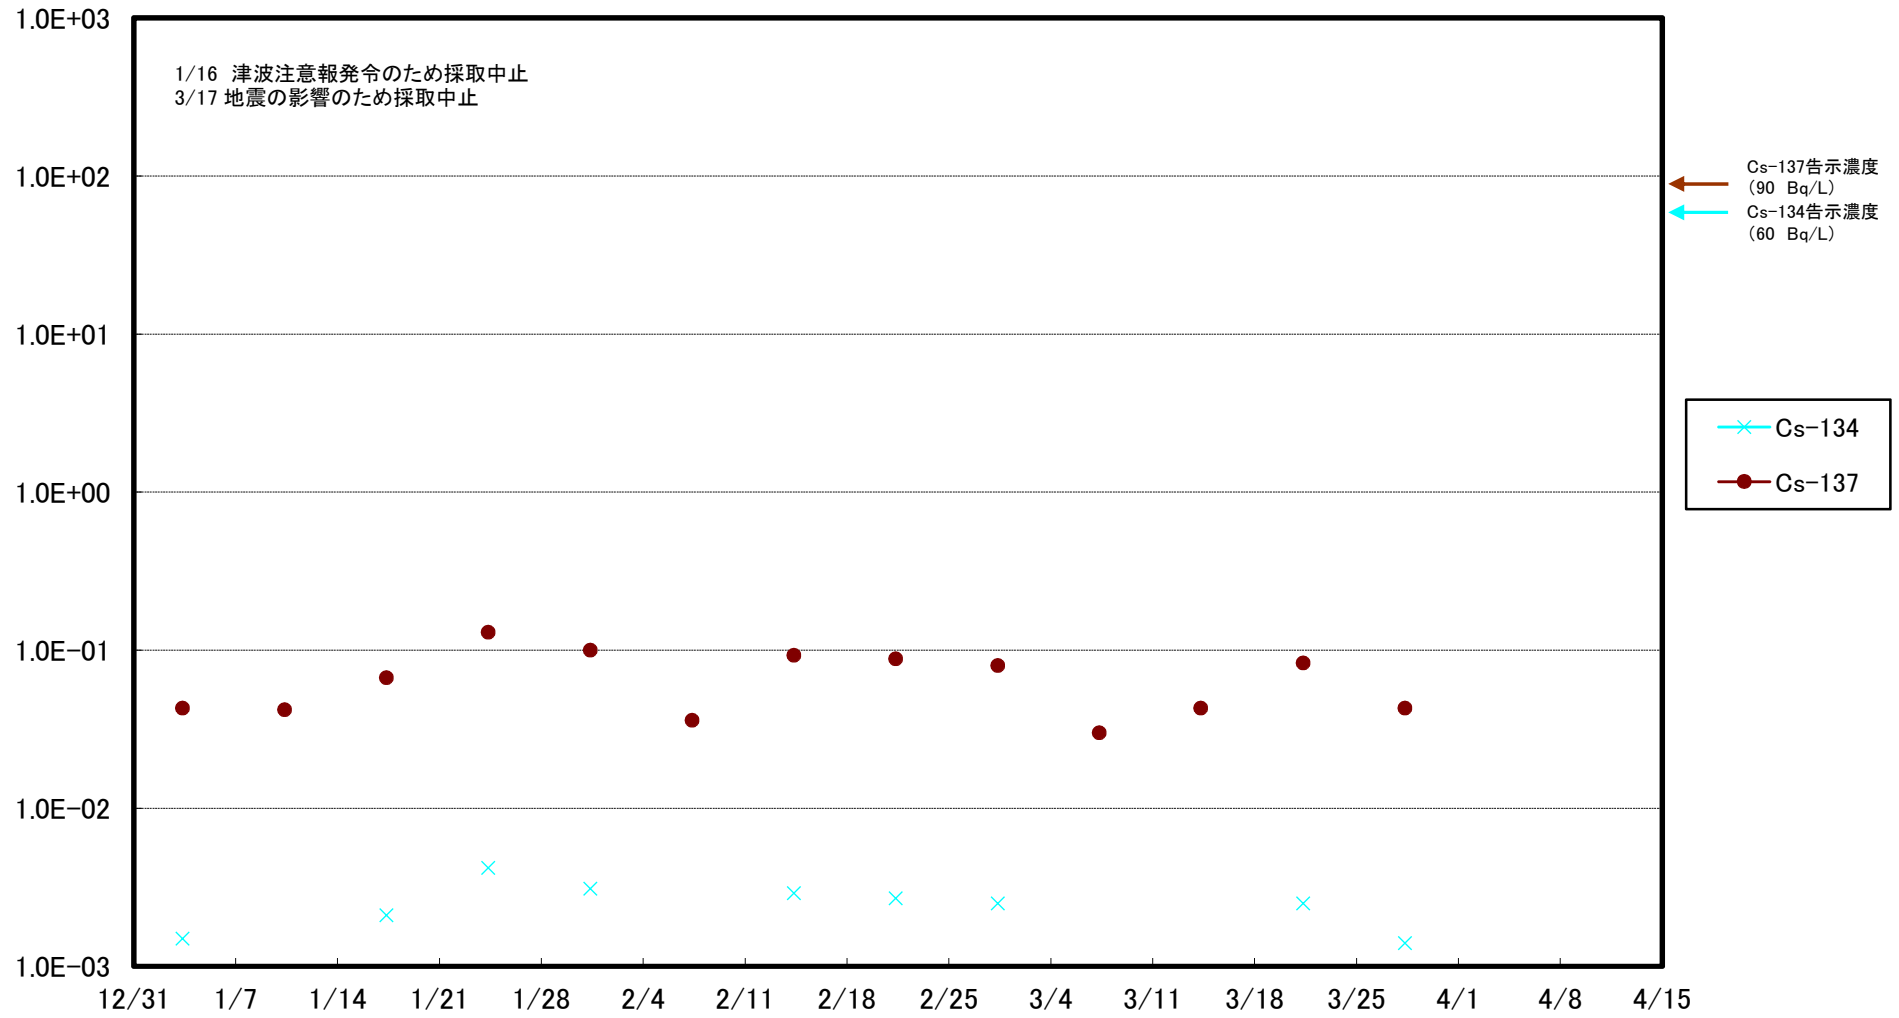

福島第一 5,6号機放水口北側(T-1) 海水放射能濃度(Bq/L)

福島第一 南放水口付近(T-2) 海水放射能濃度(Bq/L)

福島第一 物揚場前海水放射能濃度 (Bq/L)

福島第一 1~4号機取水口内北側(東波除堤北側)海水放射能濃度(Bq/L)

福島第一 1~4号機取水口内南側(遮水壁前)海水放射能濃度(Bq/L)

福島第一 6号機取水口前海水放射能濃度(Bq/L)

福島第一 港湾口海水放射能濃度(Bq/L)