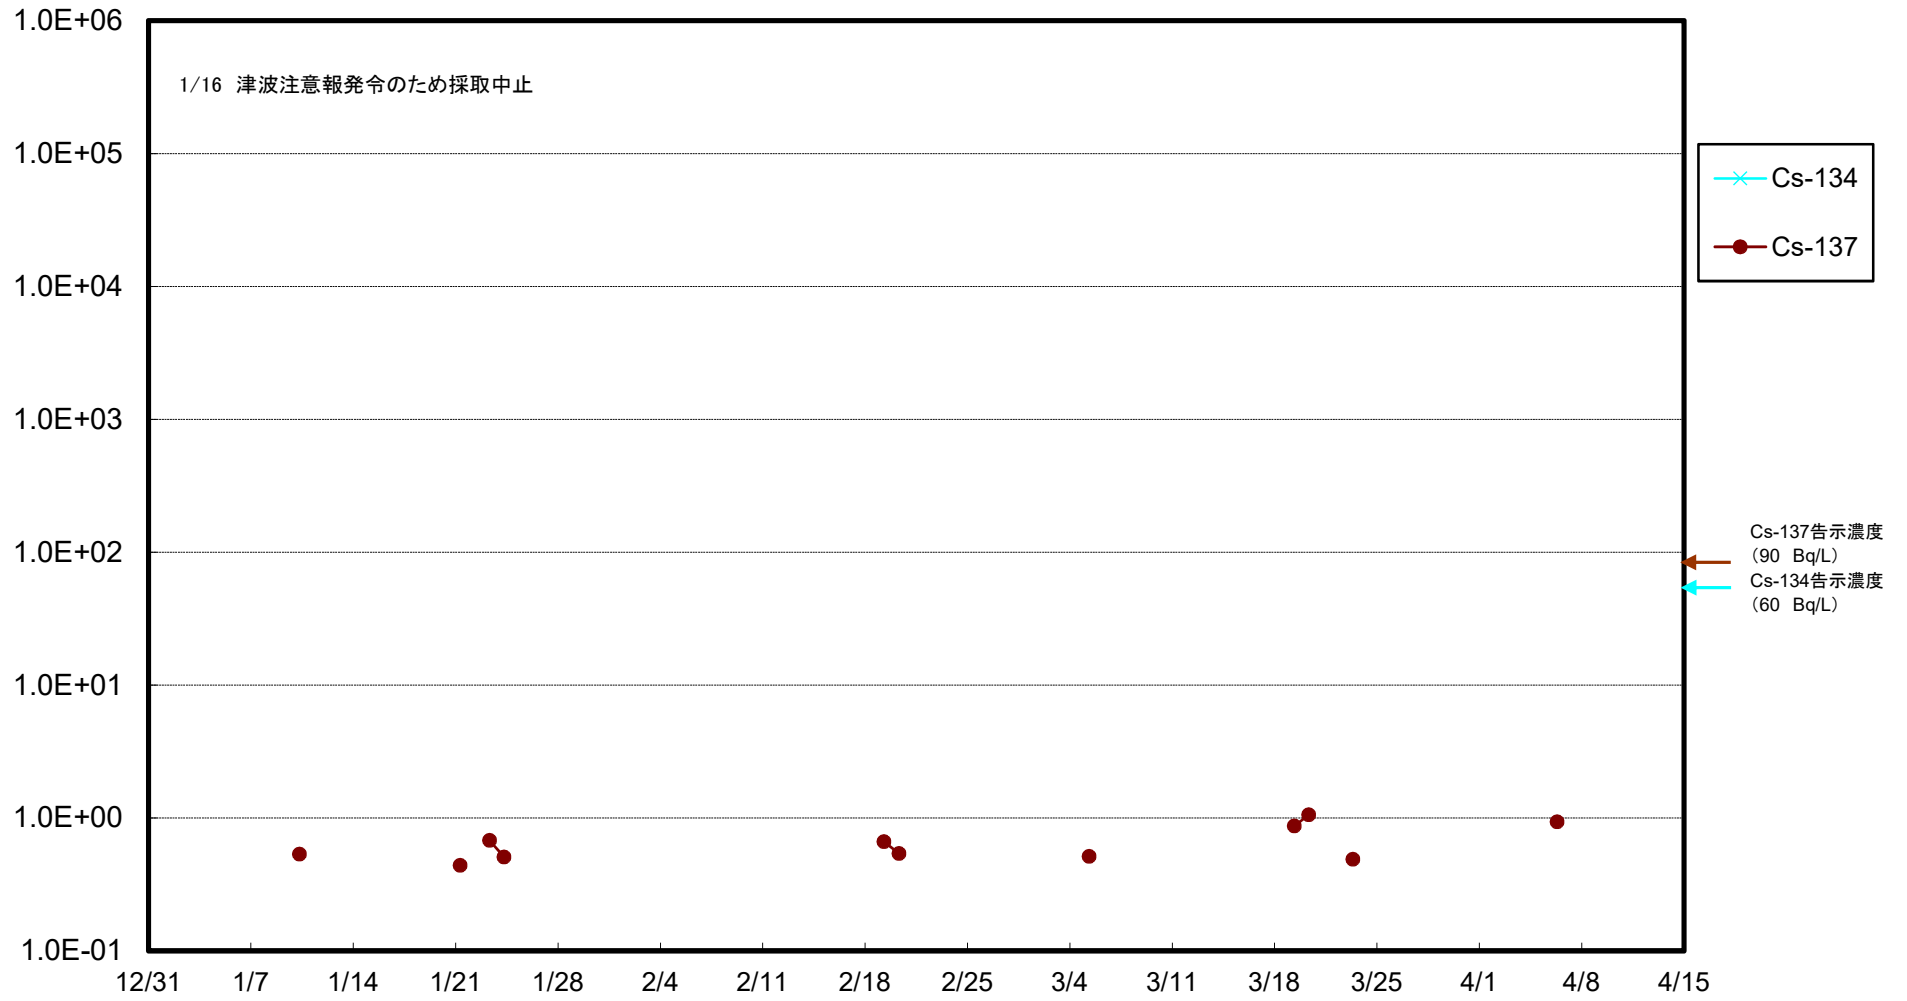

福島第一 5,6号機放水口北側(T-1) 海水放射能濃度(Bq/L)

福島第一 南放水口付近(T-2) 海水放射能濃度(Bq/L)

福島第一 物揚場前海水放射能濃度 (Bq/L)

福島第一 1~4号機取水口内北側(東波除堤北側)海水放射能濃度(Bq/L)

福島第一 1~4号機取水口内南側(遮水壁前)海水放射能濃度(Bq/L)

福島第一 6号機取水口前海水放射能濃度(Bq/L)

福島第一 港湾口海水放射能濃度(Bq/L)