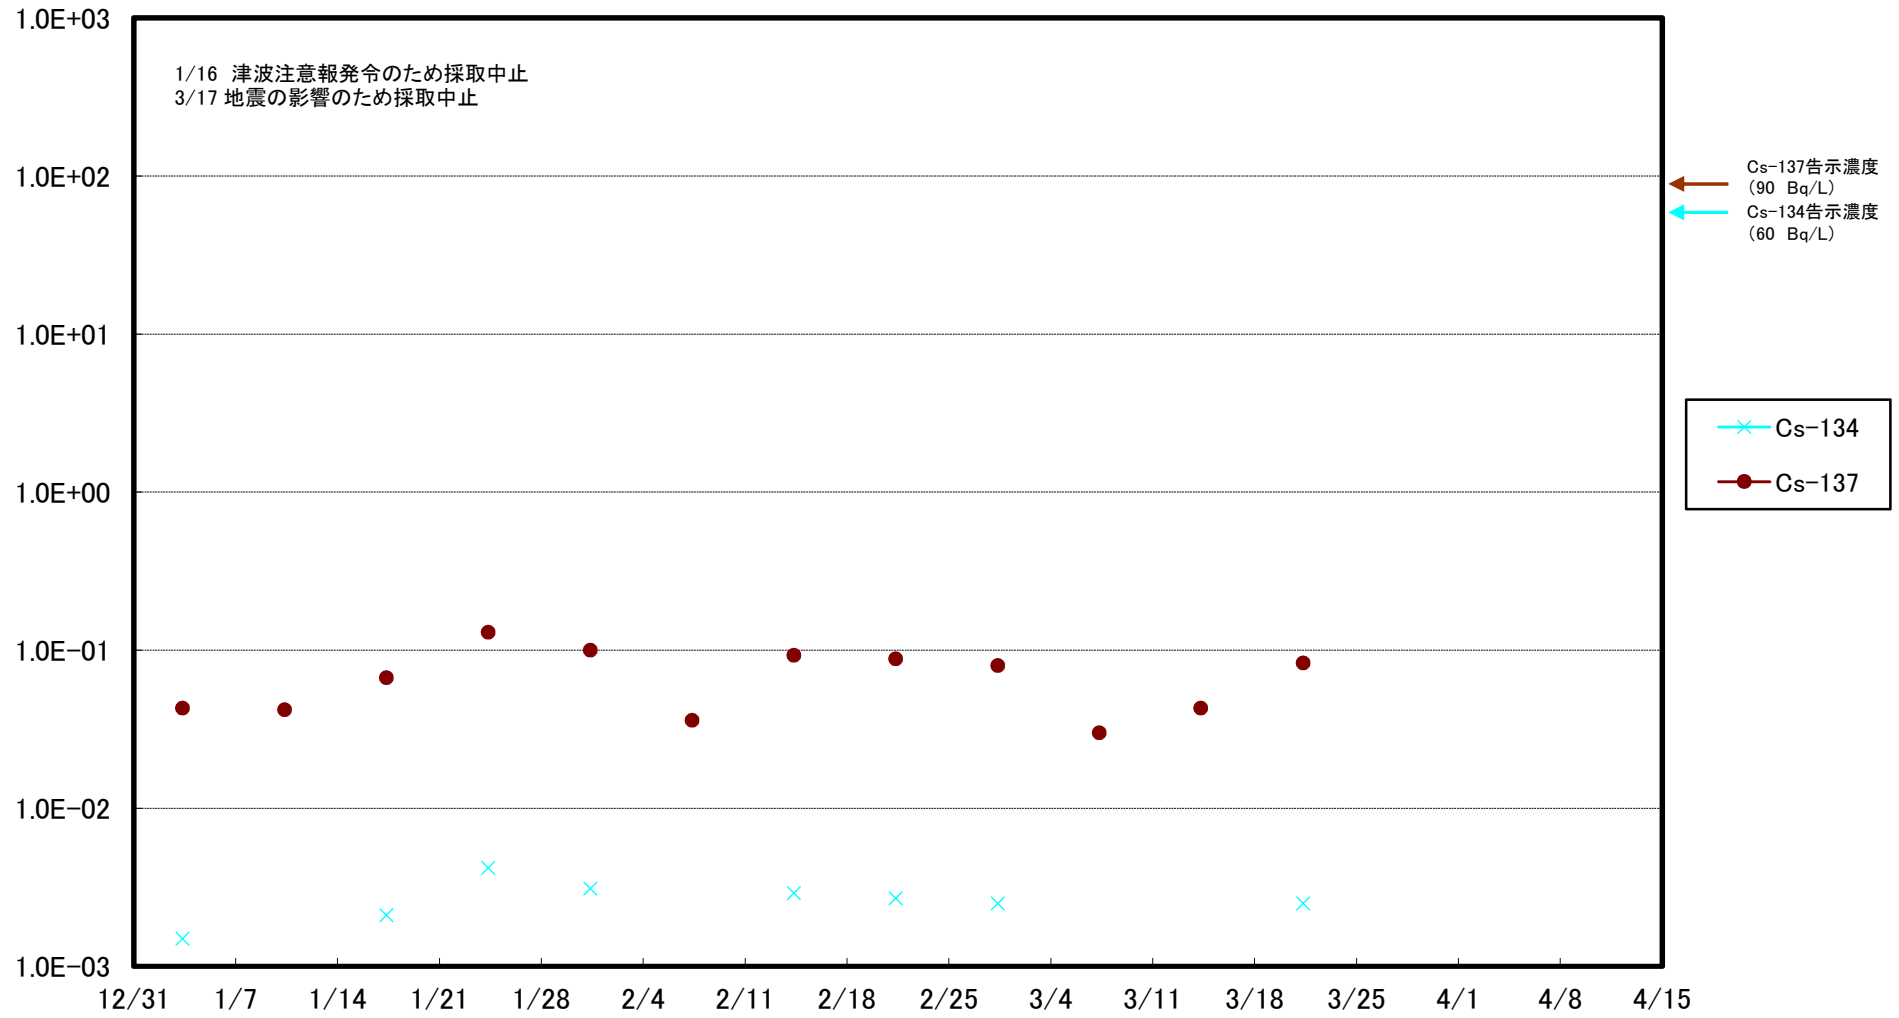

福島第一 5,6号機放水口北側(T-1) 海水放射能濃度(Bq/L)

福島第一 南放水口付近(T-2) 海水放射能濃度(Bq/L)

福島第一 物揚場前海水放射能濃度 (Bq/L)

福島第一 1~4号機取水口内北側(東波除堤北側)海水放射能濃度(Bq/L)

福島第一 1~4号機取水口内南側(遮水壁前)海水放射能濃度(Bq/L)

福島第一 6号機取水口前海水放射能濃度(Bq/L)

福島第一 港湾口海水放射能濃度 (Bq/L)