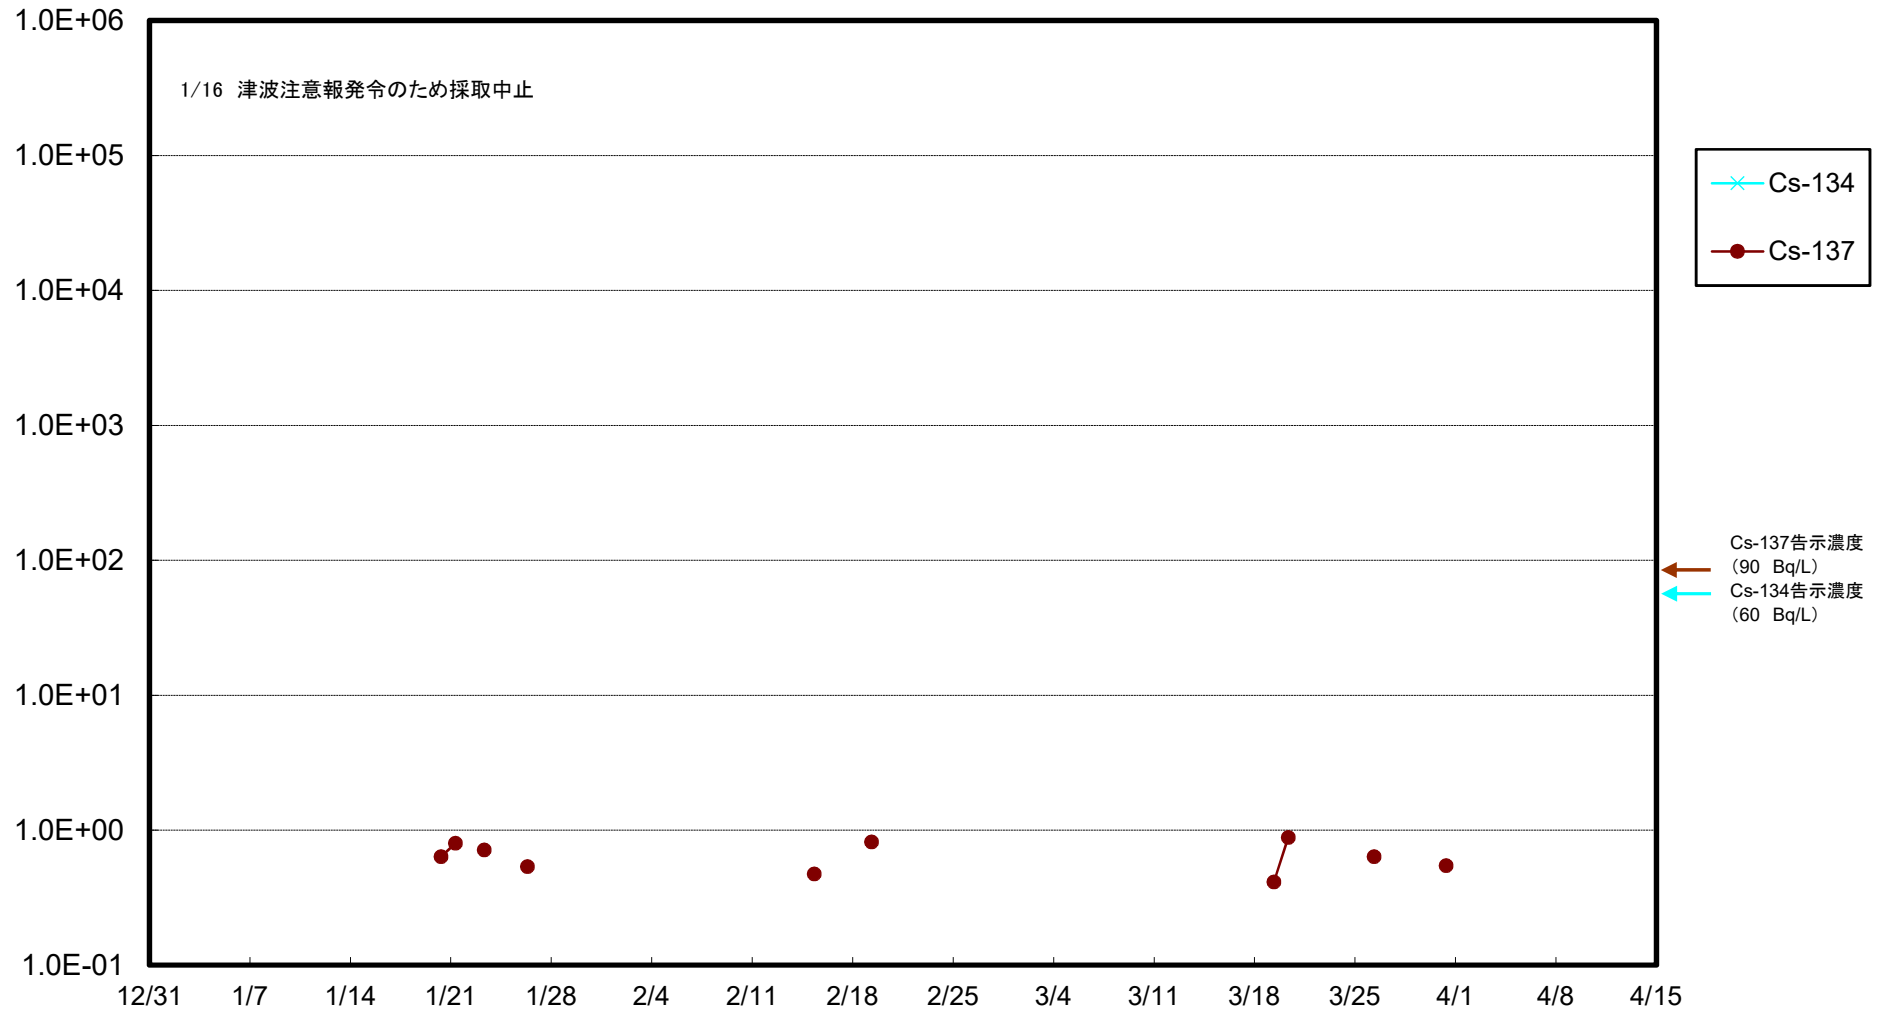

福島第一 5,6号機放水口北側(T-1) 海水放射能濃度(Bq/L)

福島第一 南放水口付近(T-2) 海水放射能濃度(Bq/L)

福島第一 物揚場前海水放射能濃度 (Bq/L)

福島第一 1~4号機取水口内北側(東波除堤北側)海水放射能濃度(Bq/L)

福島第一 1~4号機取水口内南側(遮水壁前)海水放射能濃度(Bq/L)

福島第一 6号機取水口前海水放射能濃度(Bq/L)

福島第一 港湾口海水放射能濃度 (Bq/L)