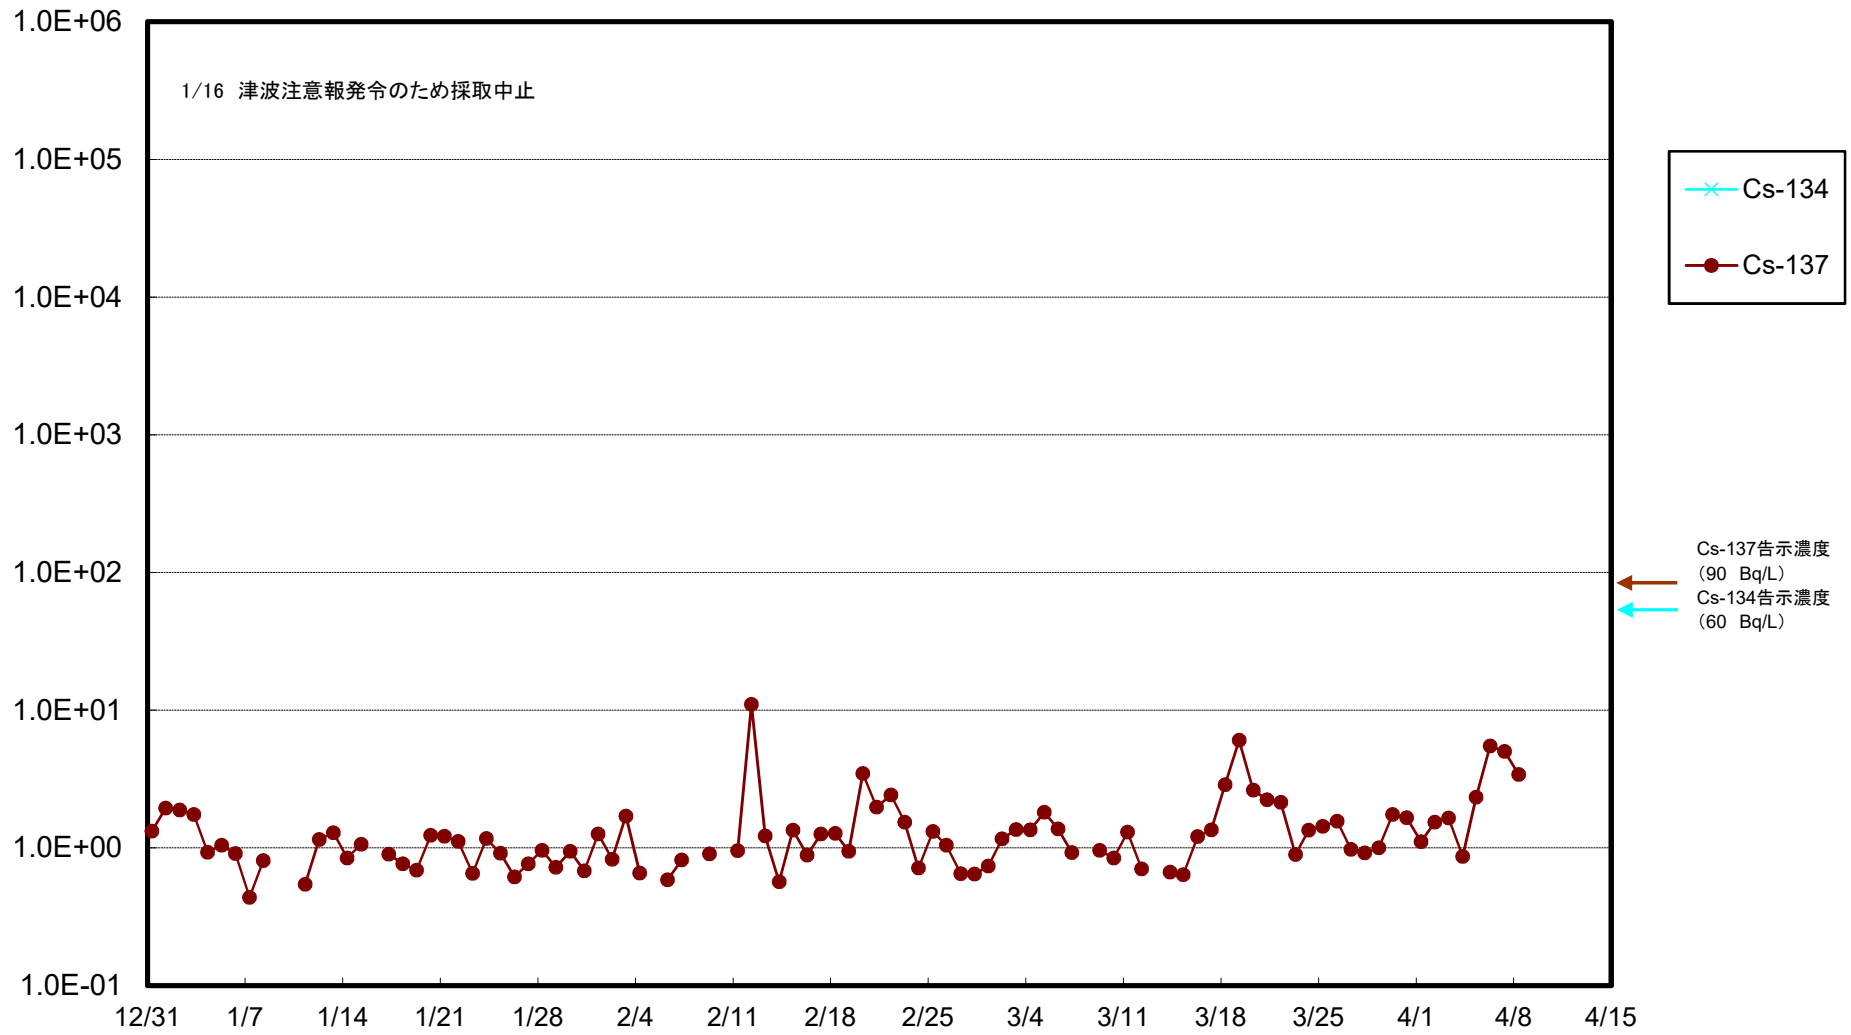

福島第一 5,6号機放水口北側(T-1) 海水放射能濃度(Bq/L)

福島第一 南放水口付近(T-2) 海水放射能濃度(Bq/L)

福島第一 物揚場前海水放射能濃度 (Bq/L)

福島第一 1~4号機取水口内北側(東波除堤北側)海水放射能濃度(Bq/L)

福島第一 1~4号機取水口内南側(遮水壁前)海水放射能濃度(Bq/L)

福島第一 6号機取水口前海水放射能濃度(Bq/L)

福島第一 港湾口海水放射能濃度 (Bq/L)