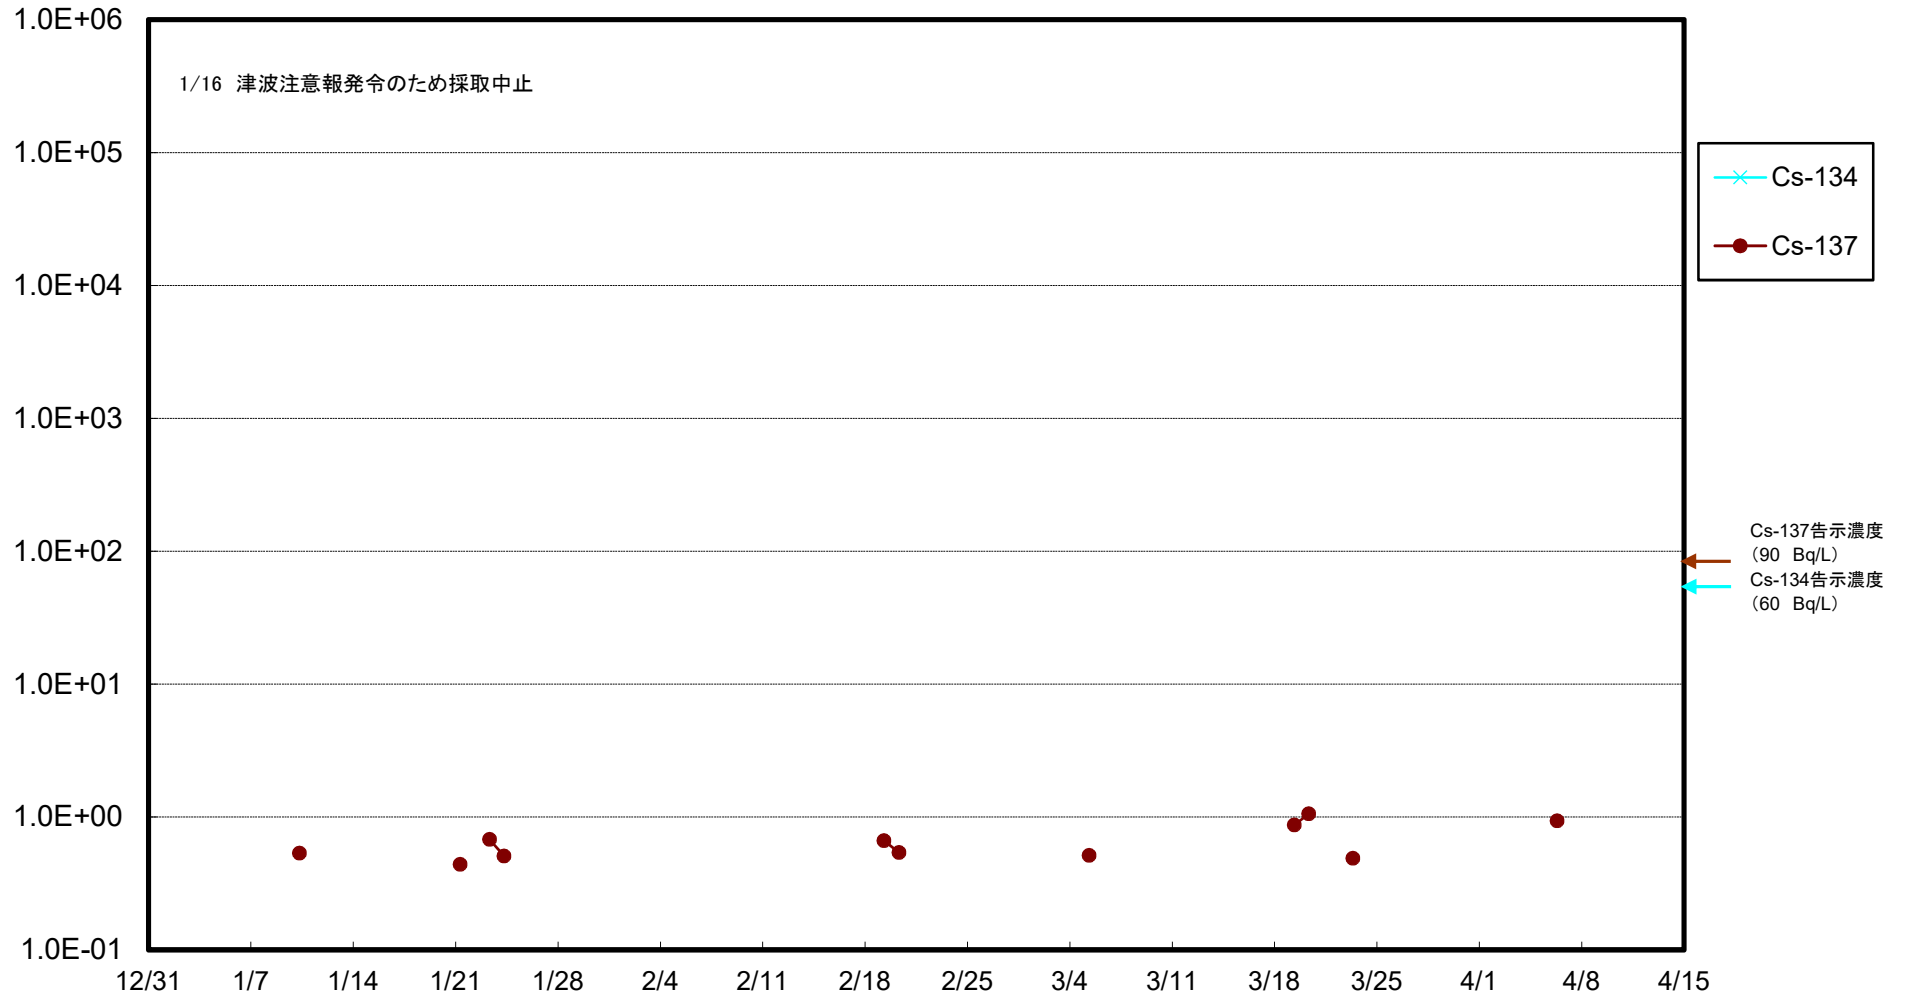

福島第一 5,6号機放水口北側(T-1) 海水放射能濃度(Bq/L)

福島第一 南放水口付近(T-2) 海水放射能濃度(Bq/L)

福島第一 物揚場前海水放射能濃度 (Bq/L)

福島第一 1~4号機取水口内北側(東波除堤北側)海水放射能濃度(Bq/L)

福島第一 1~4号機取水口内南側(遮水壁前)海水放射能濃度(Bq/L)

福島第一 6号機取水口前海水放射能濃度(Bq/L)

福島第一 港湾口海水放射能濃度 (Bq/L)