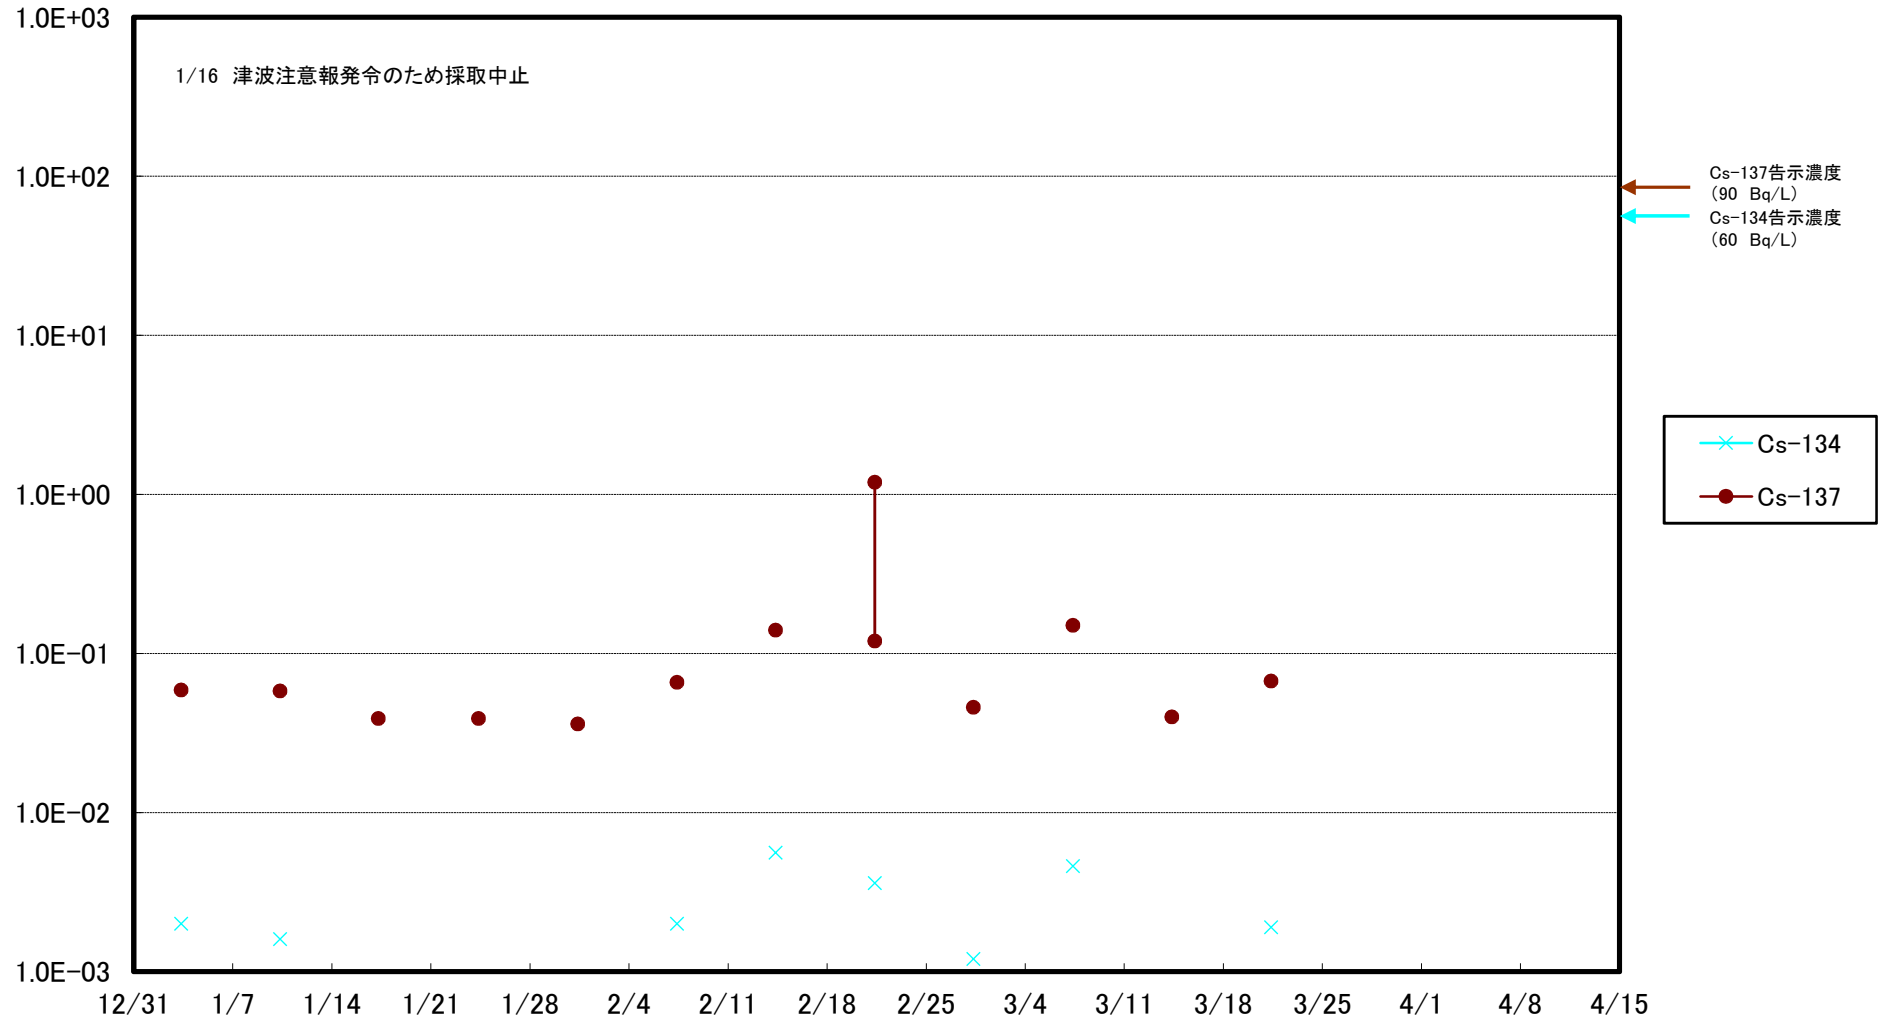

福島第一 5,6号機放水口北側(T-1) 海水放射能濃度(Bq/L)

福島第一 南放水口付近(T-2) 海水放射能濃度(Bq/L)

福島第一 物揚場前海水放射能濃度 (Bq/L)

福島第一 1~4号機取水口内北側(東波除堤北側)海水放射能濃度(Bq/L)

福島第一 1~4号機取水口内南側(遮水壁前)海水放射能濃度(Bq/L)

福島第一 6号機取水口前海水放射能濃度(Bq/L)

福島第一 港湾口海水放射能濃度 (Bq/L)