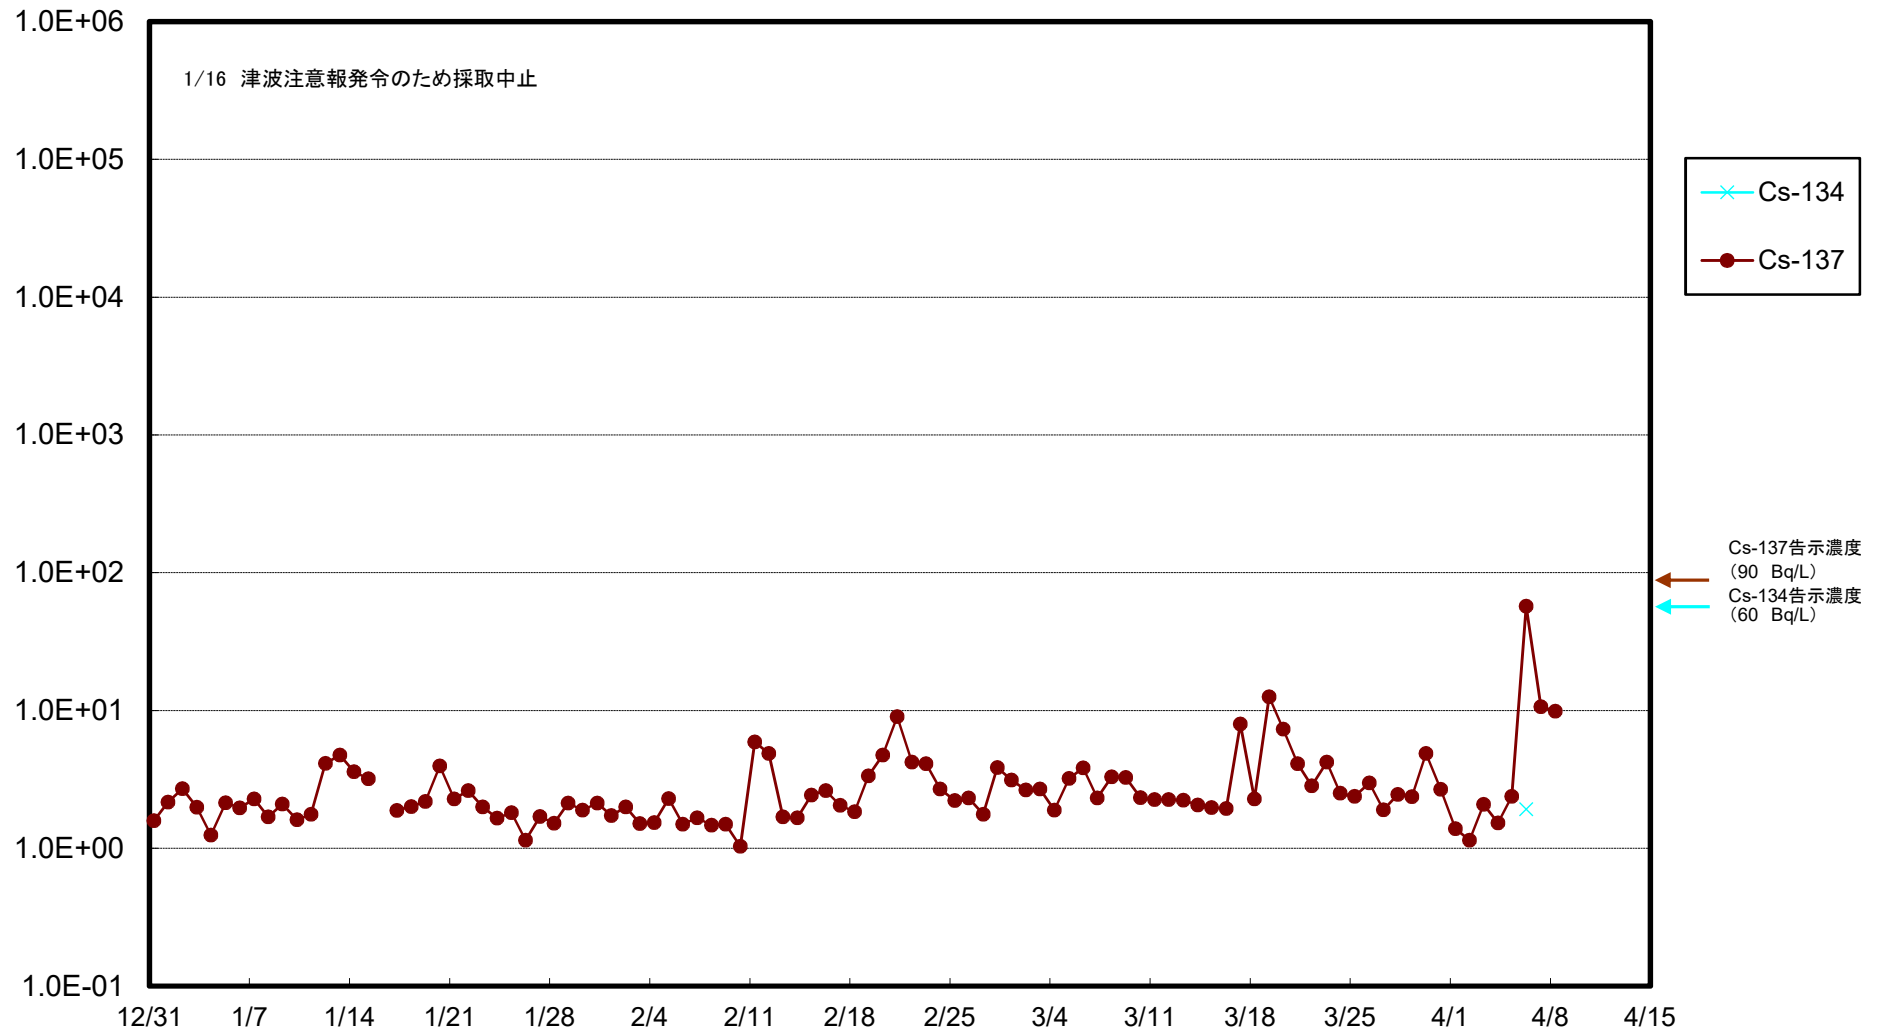

福島第一 5,6号機放水口北側(T-1) 海水放射能濃度(Bq/L)

福島第一 南放水口付近(T-2) 海水放射能濃度(Bq/L)

福島第一 物揚場前海水放射能濃度 (Bq/L)

福島第一 1~4号機取水口内北側(東波除堤北側)海水放射能濃度(Bq/L)

福島第一 1~4号機取水口内南側(遮水壁前)海水放射能濃度(Bq/L)

福島第一 6号機取水口前海水放射能濃度(Bq/L)

福島第一 港湾口海水放射能濃度 (Bq/L)