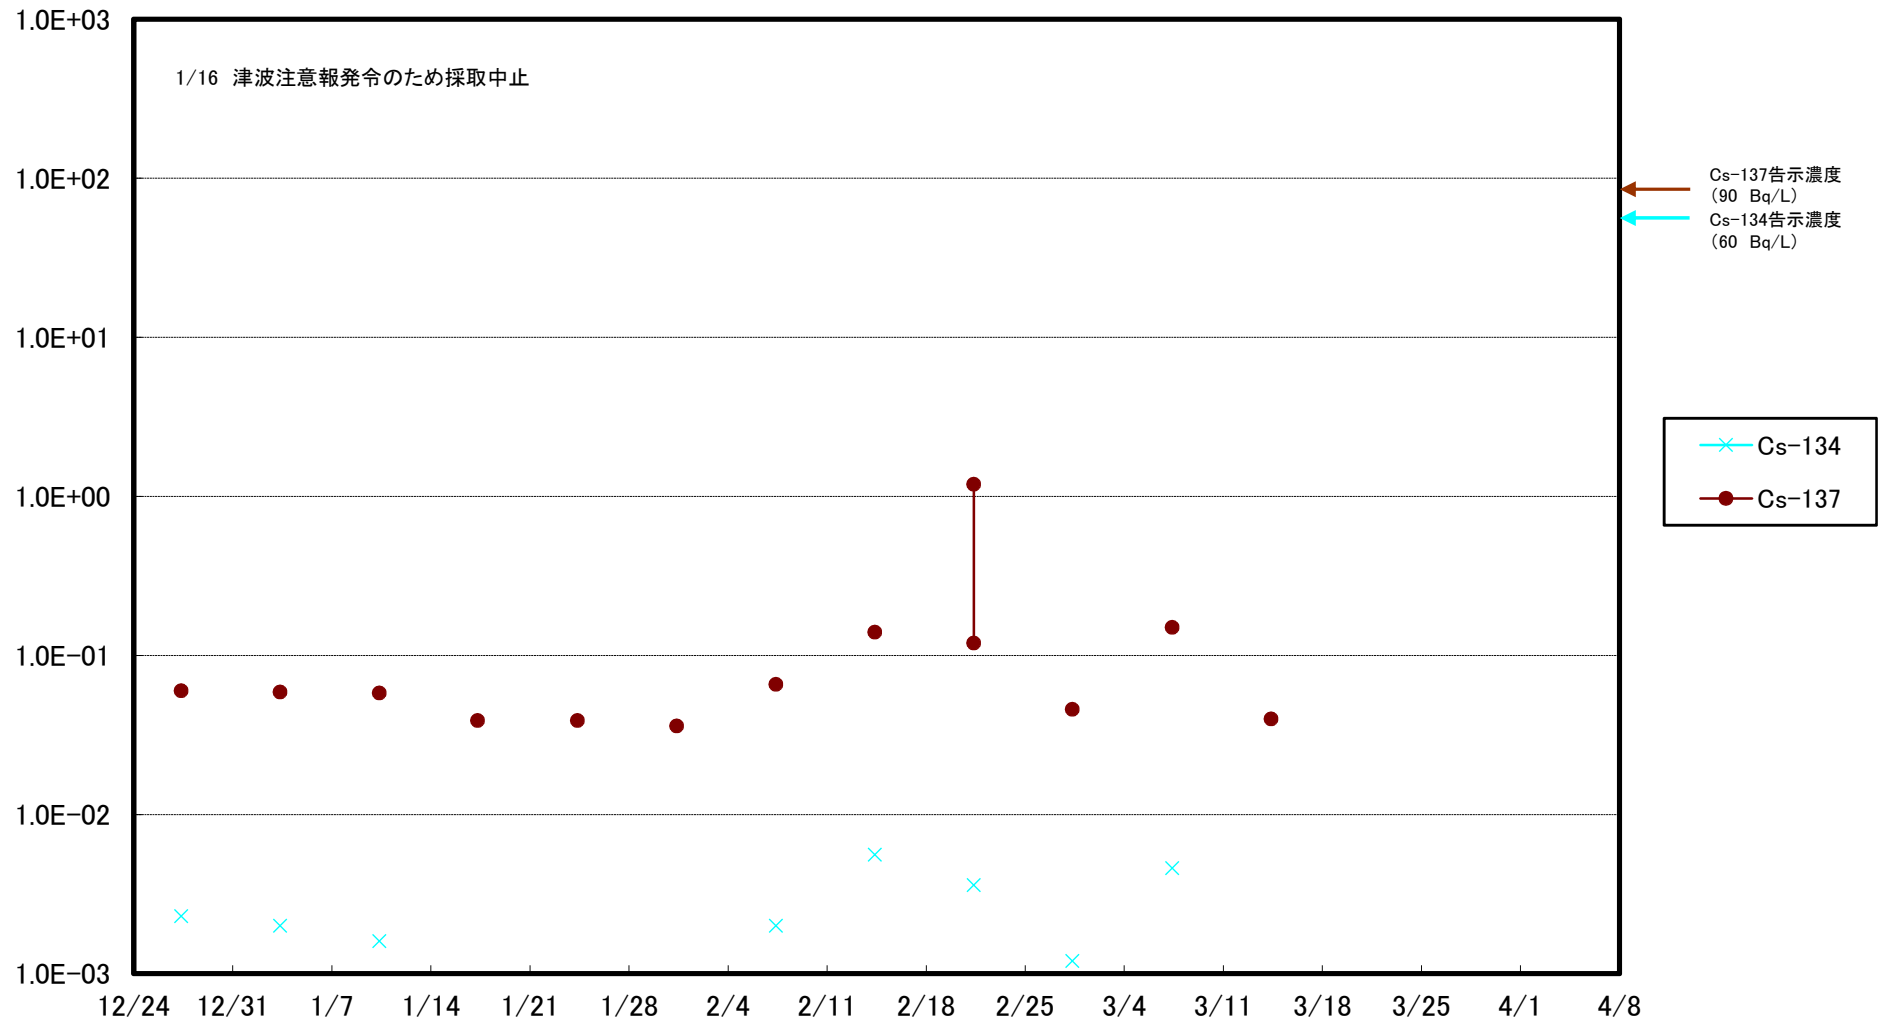

福島第一 5,6号機放水口北側(T-1) 海水放射能濃度(Bq/L)

福島第一 南放水口付近(T-2) 海水放射能濃度(Bq/L)

福島第一 物揚場前海水放射能濃度 (Bq/L)

福島第一 1~4号機取水口内北側(東波除堤北側)海水放射能濃度(Bq/L)

福島第一 1~4号機取水口内南側(遮水壁前)海水放射能濃度(Bq/L)

福島第一 6号機取水口前海水放射能濃度(Bq/L)

福島第一 港湾口海水放射能濃度 (Bq/L)