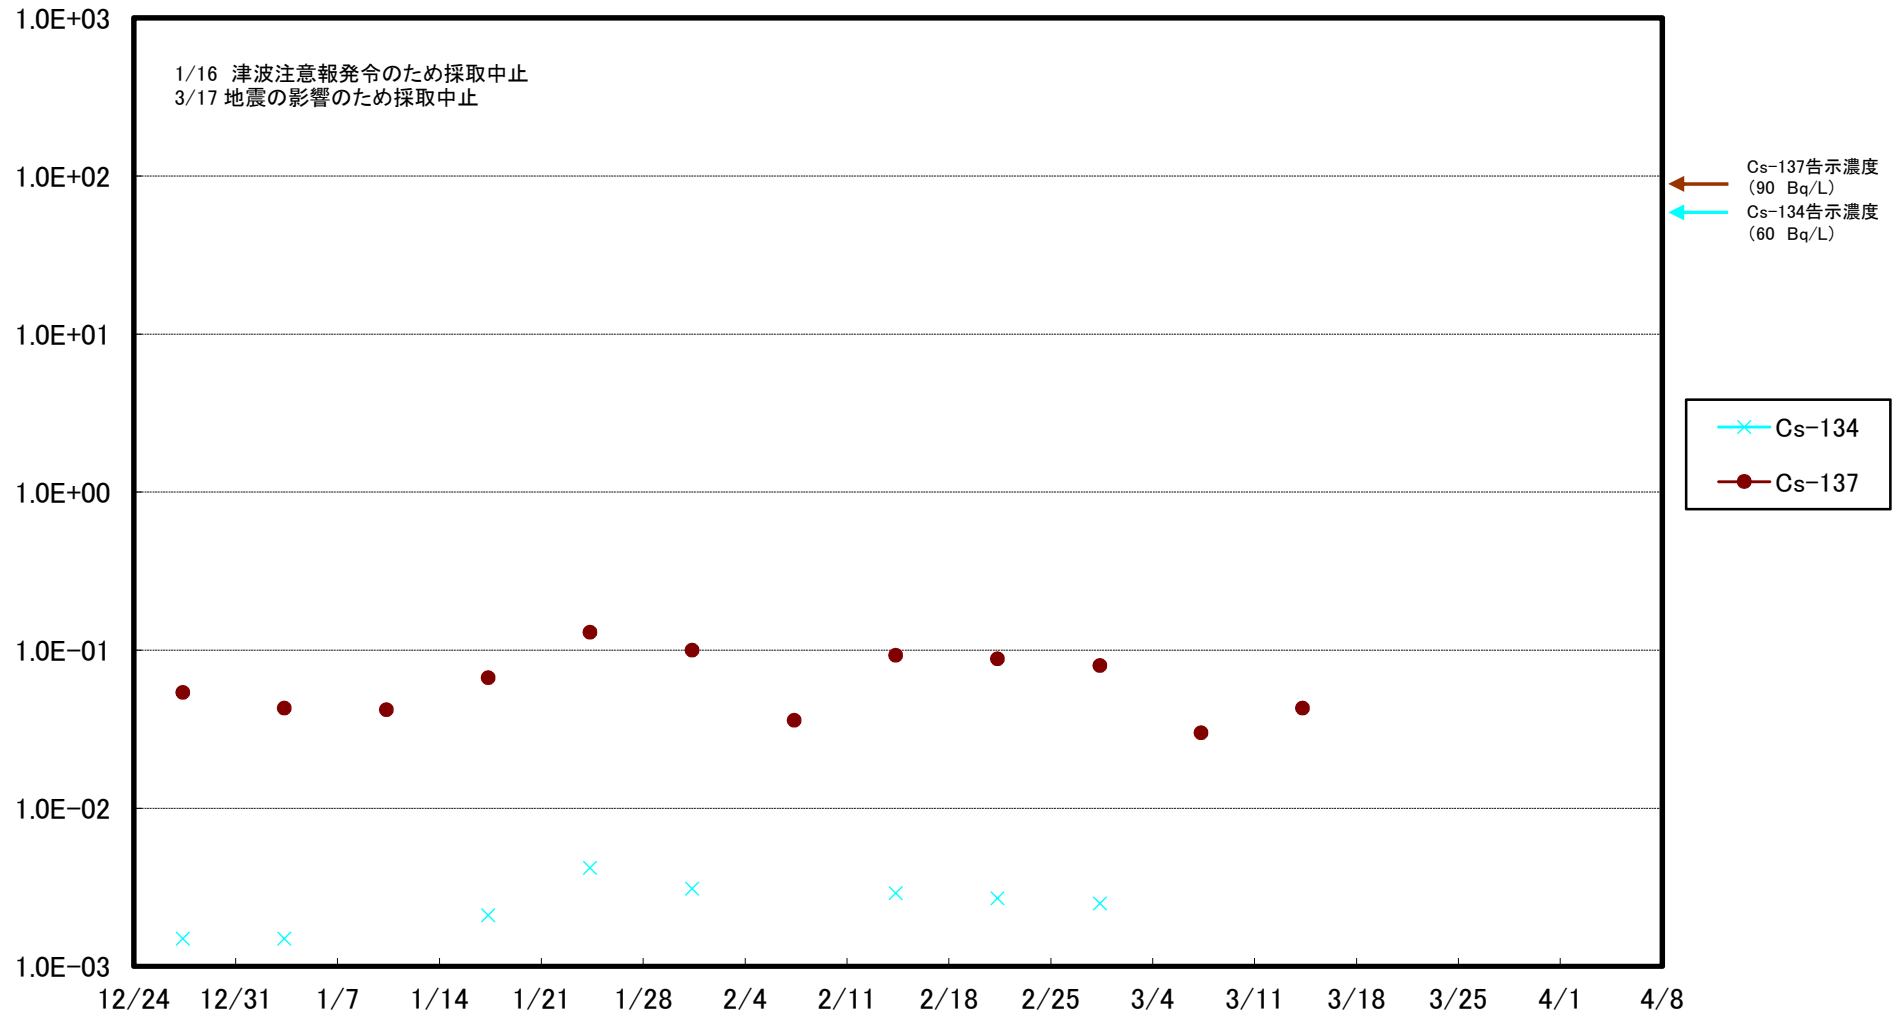

福島第一 5,6号機放水口北側(T-1) 海水放射能濃度(Bq/L)

福島第一 南放水口付近(T-2) 海水放射能濃度(Bq/L)

福島第一 物揚場前海水放射能濃度 (Bq/L)

福島第一 1~4号機取水口内北側(東波除堤北側)海水放射能濃度(Bq/L)

福島第一 1~4号機取水口内南側(遮水壁前)海水放射能濃度(Bq/L)

福島第一 6号機取水口前海水放射能濃度(Bq/L)

福島第一 港湾口海水放射能濃度 (Bq/L)