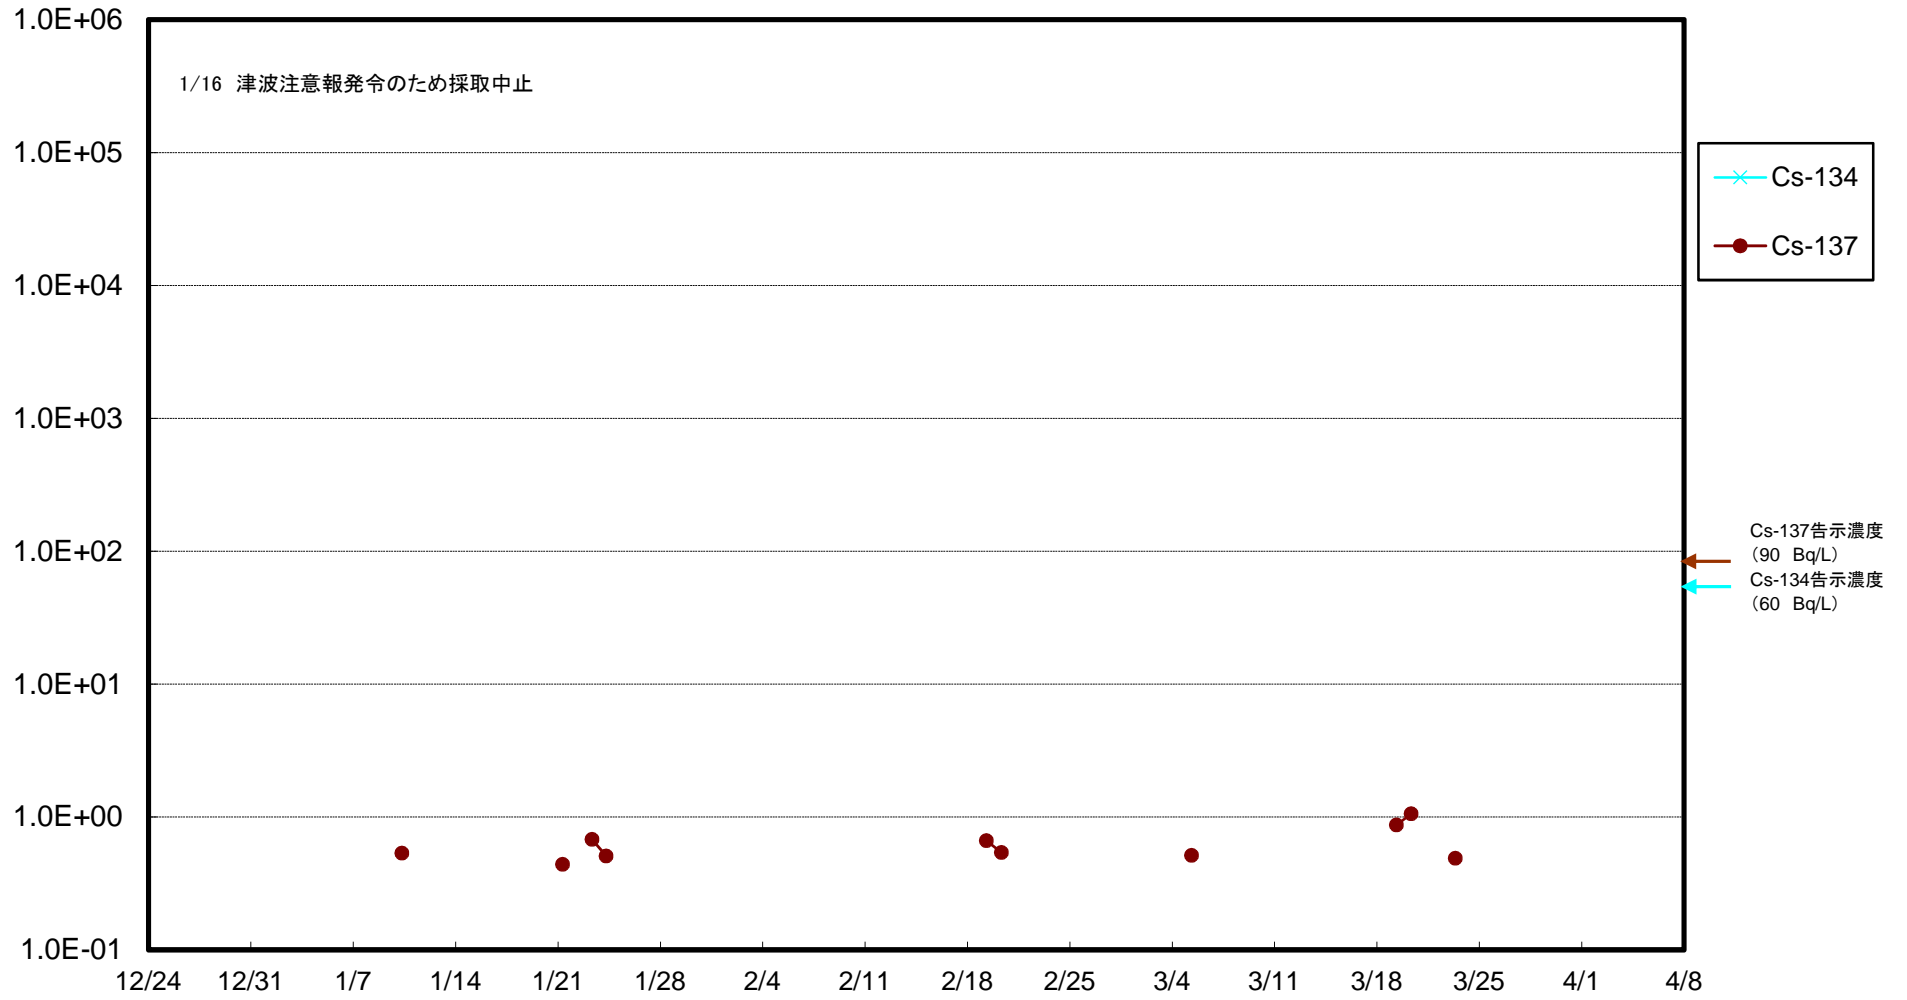

福島第一 5,6号機放水口北側(T-1) 海水放射能濃度(Bq/L)

福島第一 南放水口付近(T-2) 海水放射能濃度(Bq/L)

福島第一 物揚場前海水放射能濃度 (Bq/L)

福島第一 1~4号機取水口内北側(東波除堤北側)海水放射能濃度(Bq/L)

福島第一 1~4号機取水口内南側(遮水壁前)海水放射能濃度(Bq/L)

福島第一 6号機取水口前海水放射能濃度(Bq/L)

福島第一 港湾口海水放射能濃度 (Bq/L)