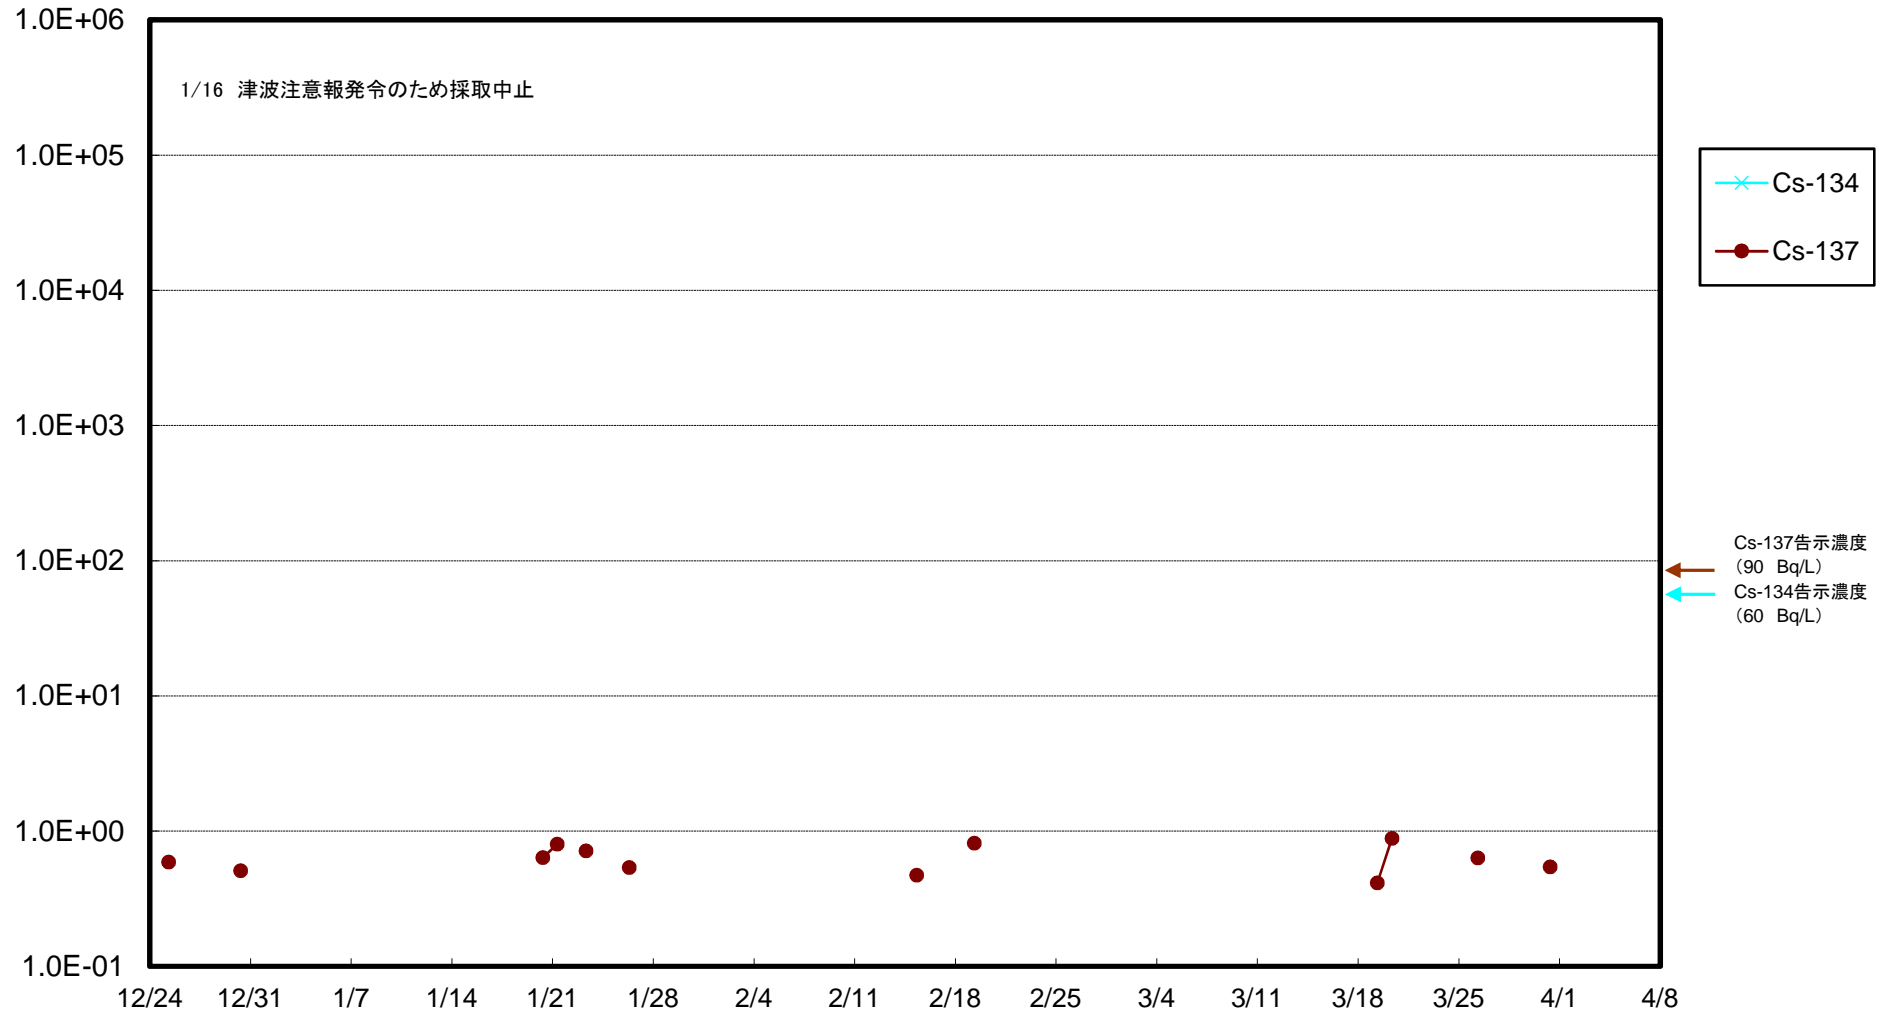

福島第一 5,6号機放水口北側(T-1) 海水放射能濃度(Bq/L)

福島第一 南放水口付近(T-2) 海水放射能濃度(Bq/L)

福島第一 物揚場前海水放射能濃度 (Bq/L)

福島第一 1~4号機取水口内北側(東波除堤北側)海水放射能濃度(Bq/L)

福島第一 1~4号機取水口内南側(遮水壁前)海水放射能濃度(Bq/L)

福島第一 6号機取水口前海水放射能濃度(Bq/L)

福島第一 港湾口海水放射能濃度 (Bq/L)