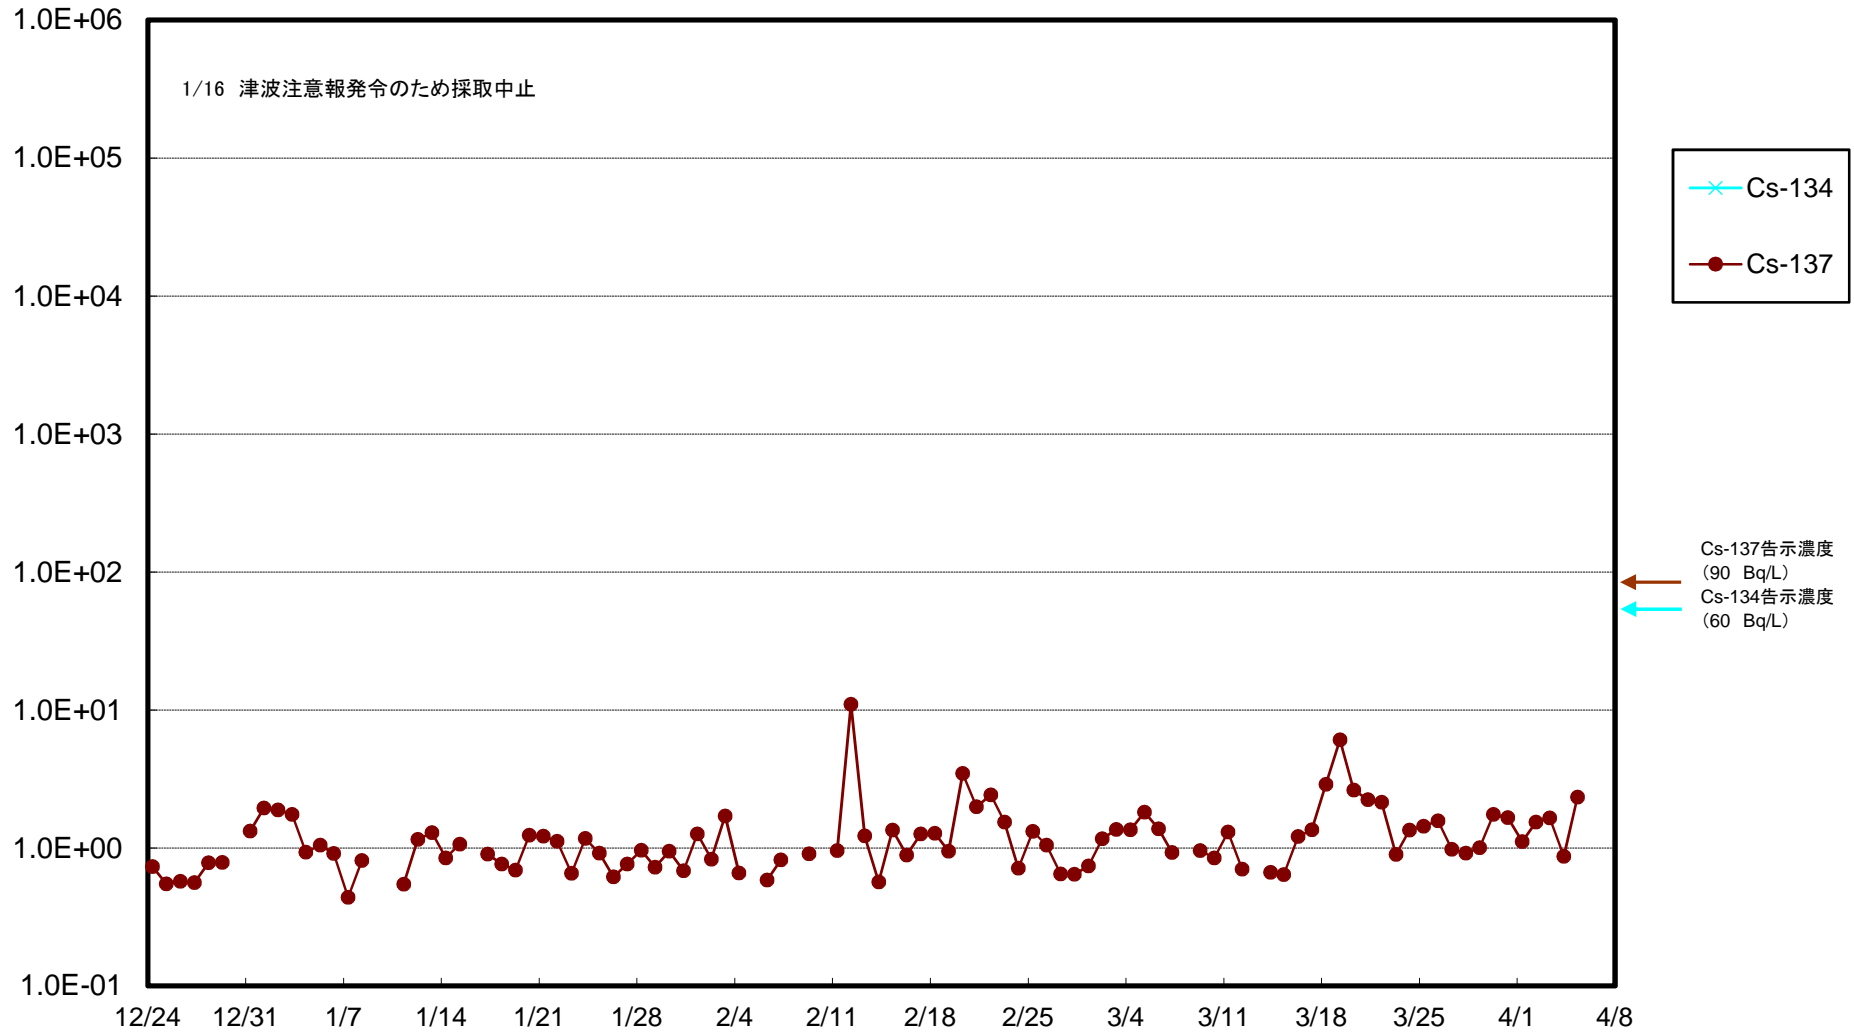

福島第一 5,6号機放水口北側(T-1) 海水放射能濃度(Bq/L)

福島第一 南放水口付近(T-2) 海水放射能濃度(Bq/L)

福島第一 物揚場前海水放射能濃度 (Bq/L)

福島第一 1~4号機取水口内北側(東波除堤北側)海水放射能濃度(Bq/L)

福島第一 1~4号機取水口内南側(遮水壁前)海水放射能濃度(Bq/L)

福島第一 6号機取水口前海水放射能濃度(Bq/L)

福島第一 港湾口海水放射能濃度 (Bq/L)