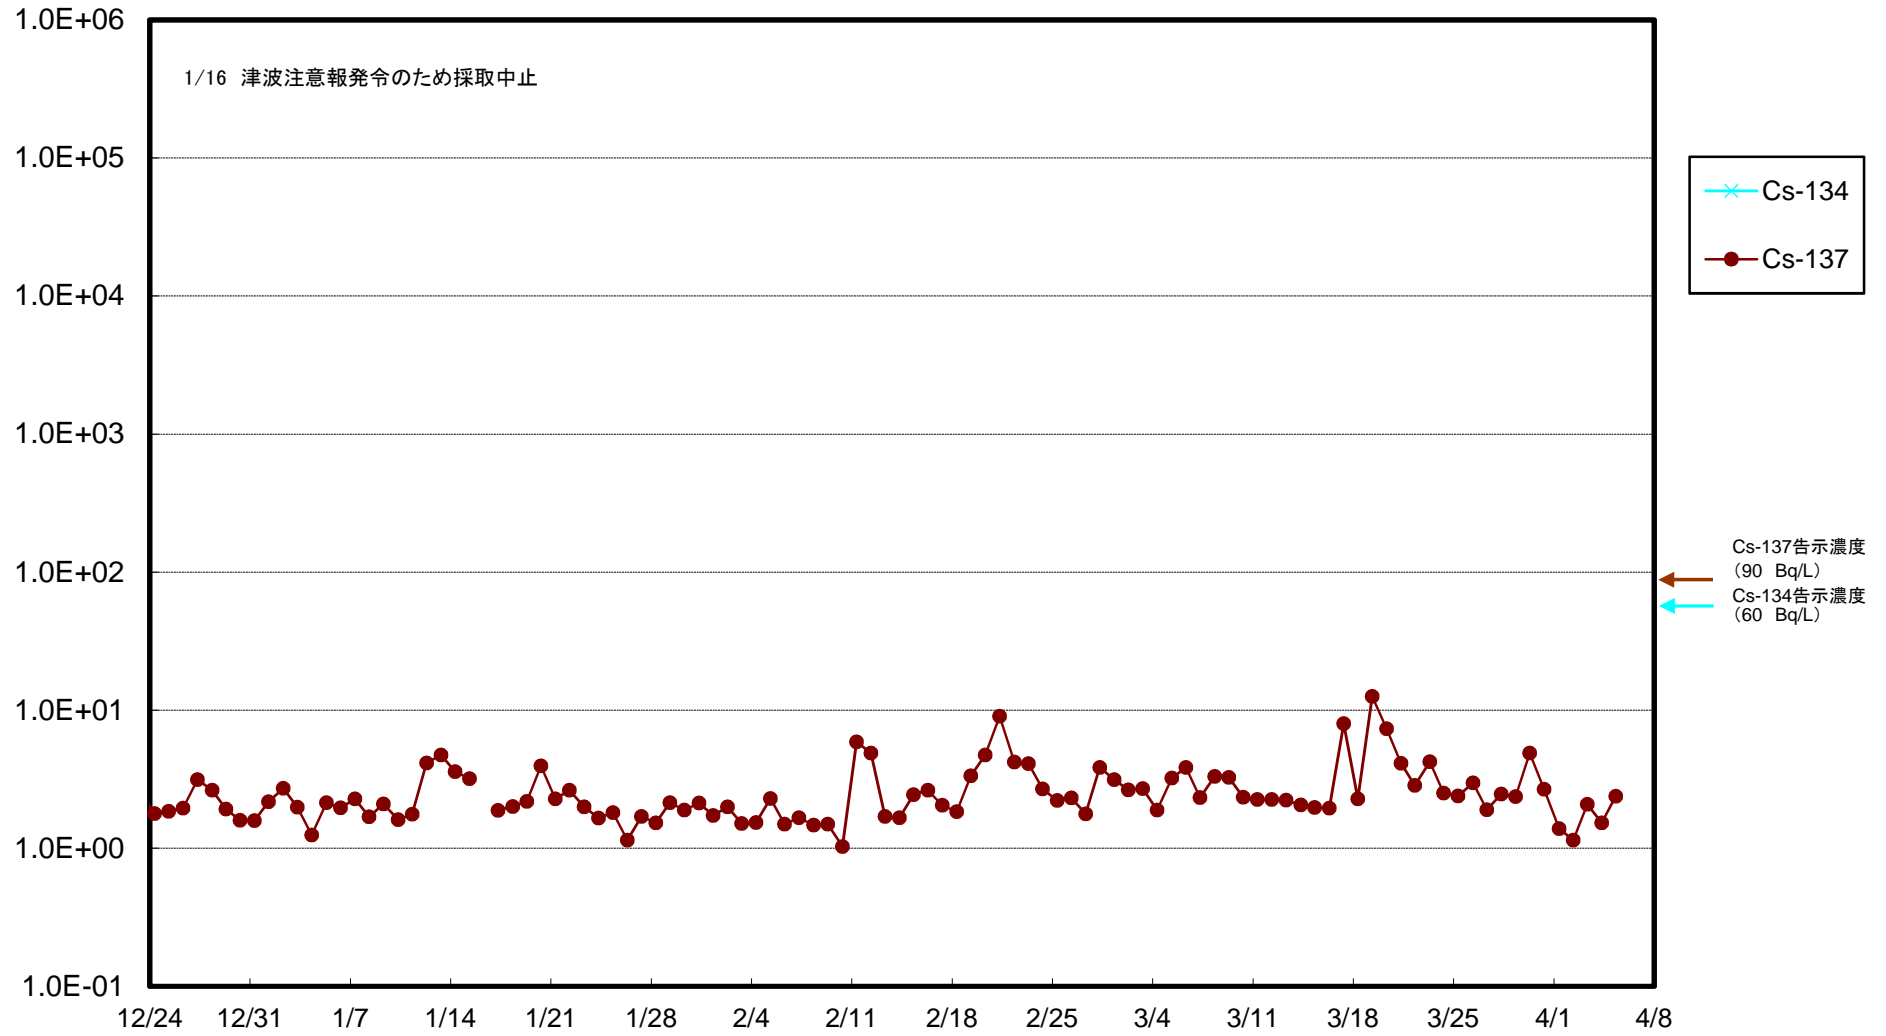

福島第一 5,6号機放水口北側(T-1) 海水放射能濃度(Bq/L)

福島第一 南放水口付近(T-2) 海水放射能濃度(Bq/L)

福島第一 物揚場前海水放射能濃度 (Bq/L)

福島第一 1~4号機取水口内北側(東波除堤北側)海水放射能濃度(Bq/L)

福島第一 1~4号機取水口内南側(遮水壁前)海水放射能濃度(Bq/L)

福島第一 6号機取水口前海水放射能濃度(Bq/L)

福島第一 港湾口海水放射能濃度 (Bq/L)