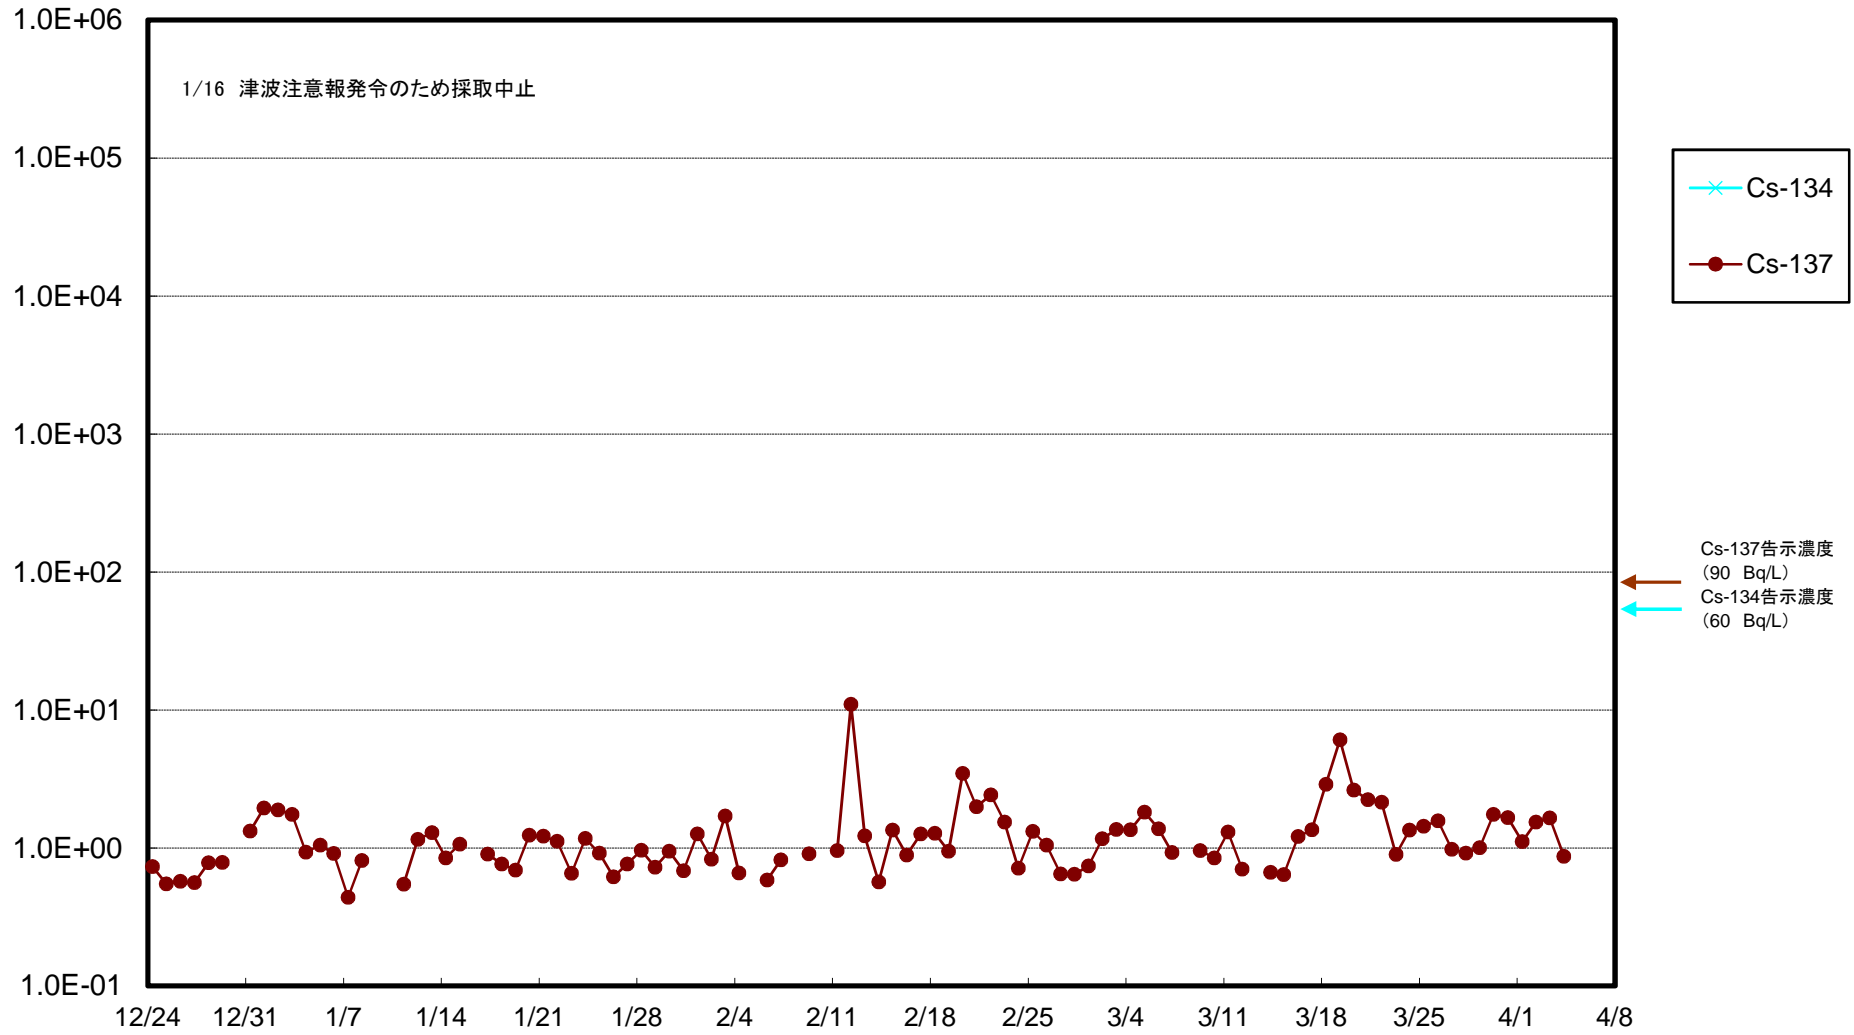

福島第一 5,6号機放水口北側(T-1) 海水放射能濃度(Bq/L)

福島第一 南放水口付近(T-2) 海水放射能濃度(Bq/L)

福島第一 物揚場前海水放射能濃度 (Bq/L)

福島第一 1~4号機取水口内北側(東波除堤北側)海水放射能濃度(Bq/L)

福島第一 1~4号機取水口内南側(遮水壁前)海水放射能濃度(Bq/L)

福島第一 6号機取水口前海水放射能濃度(Bq/L)

福島第一 港湾口海水放射能濃度(Bq/L)