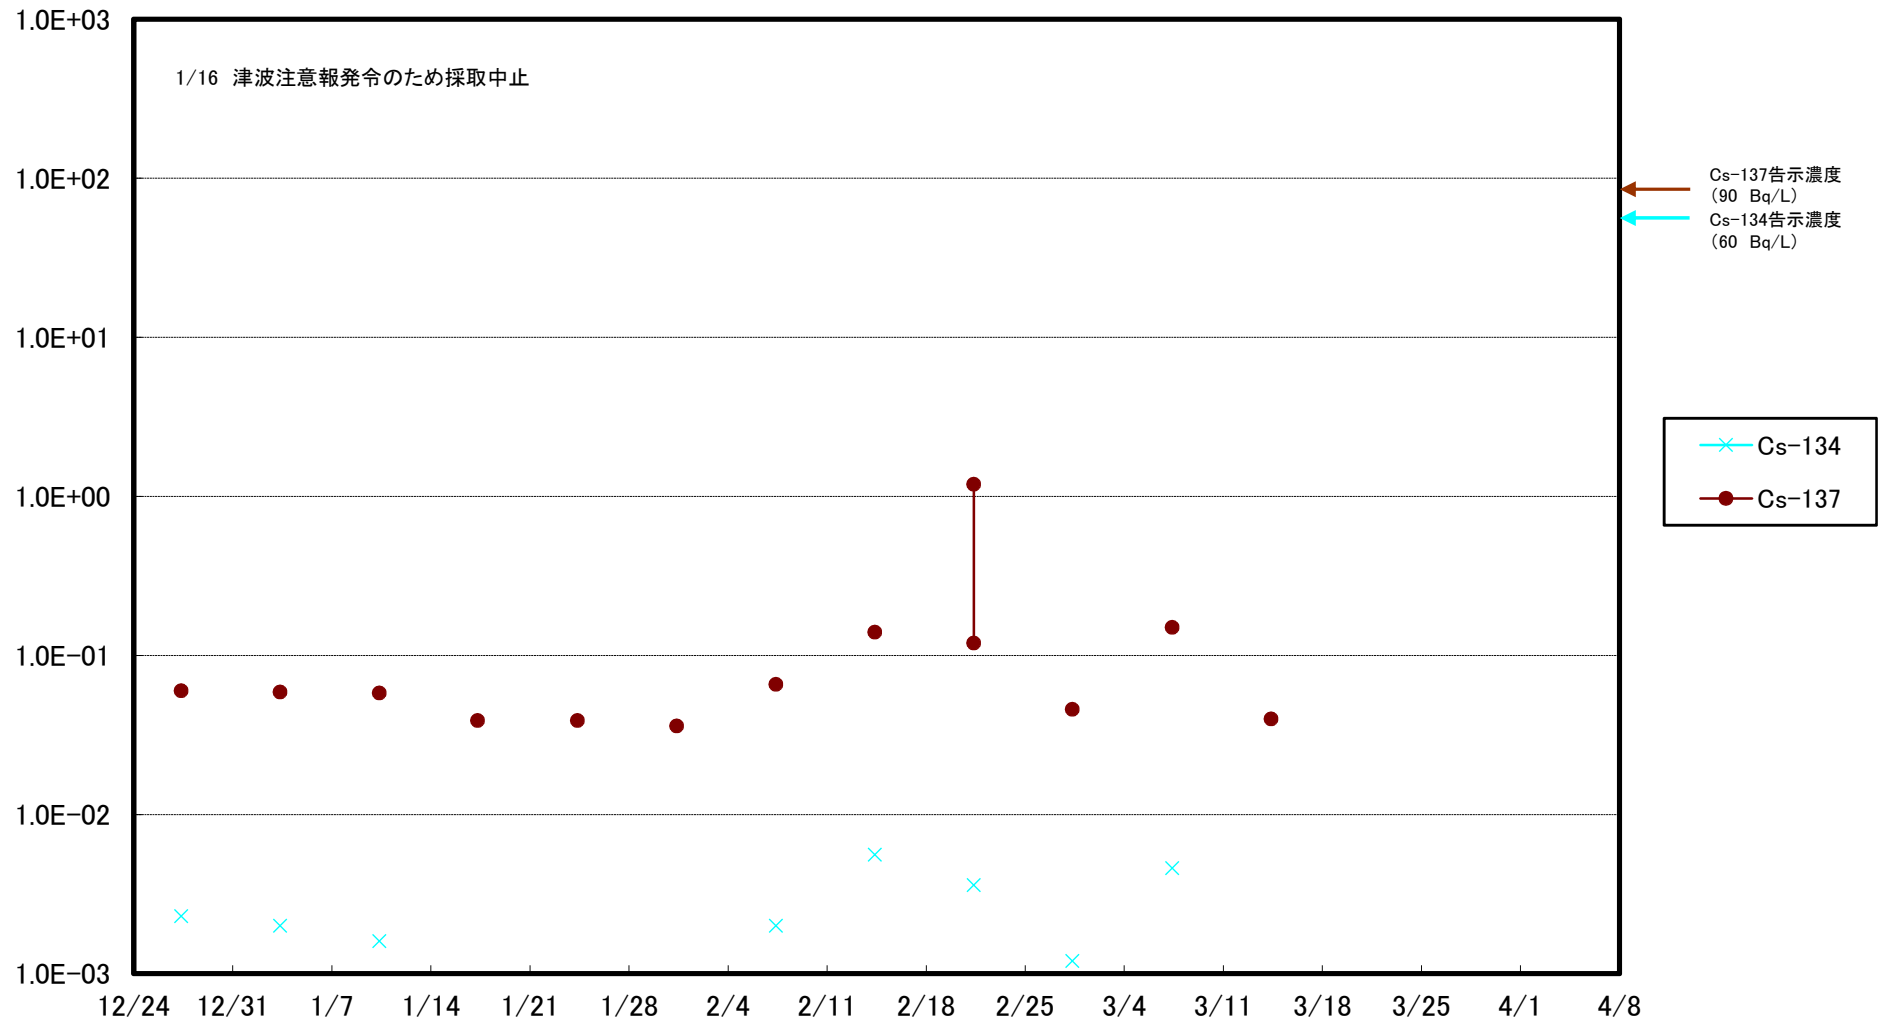

福島第一 5,6号機放水口北側(T-1) 海水放射能濃度(Bq/L)

福島第一 南放水口付近(T-2) 海水放射能濃度(Bq/L)

福島第一 物揚場前海水放射能濃度 (Bq/L)

福島第一 1~4号機取水口内北側(東波除堤北側)海水放射能濃度(Bq/L)

福島第一 1~4号機取水口内南側(遮水壁前)海水放射能濃度(Bq/L)

福島第一 6号機取水口前海水放射能濃度(Bq/L)

福島第一 港湾口海水放射能濃度(Bq/L)