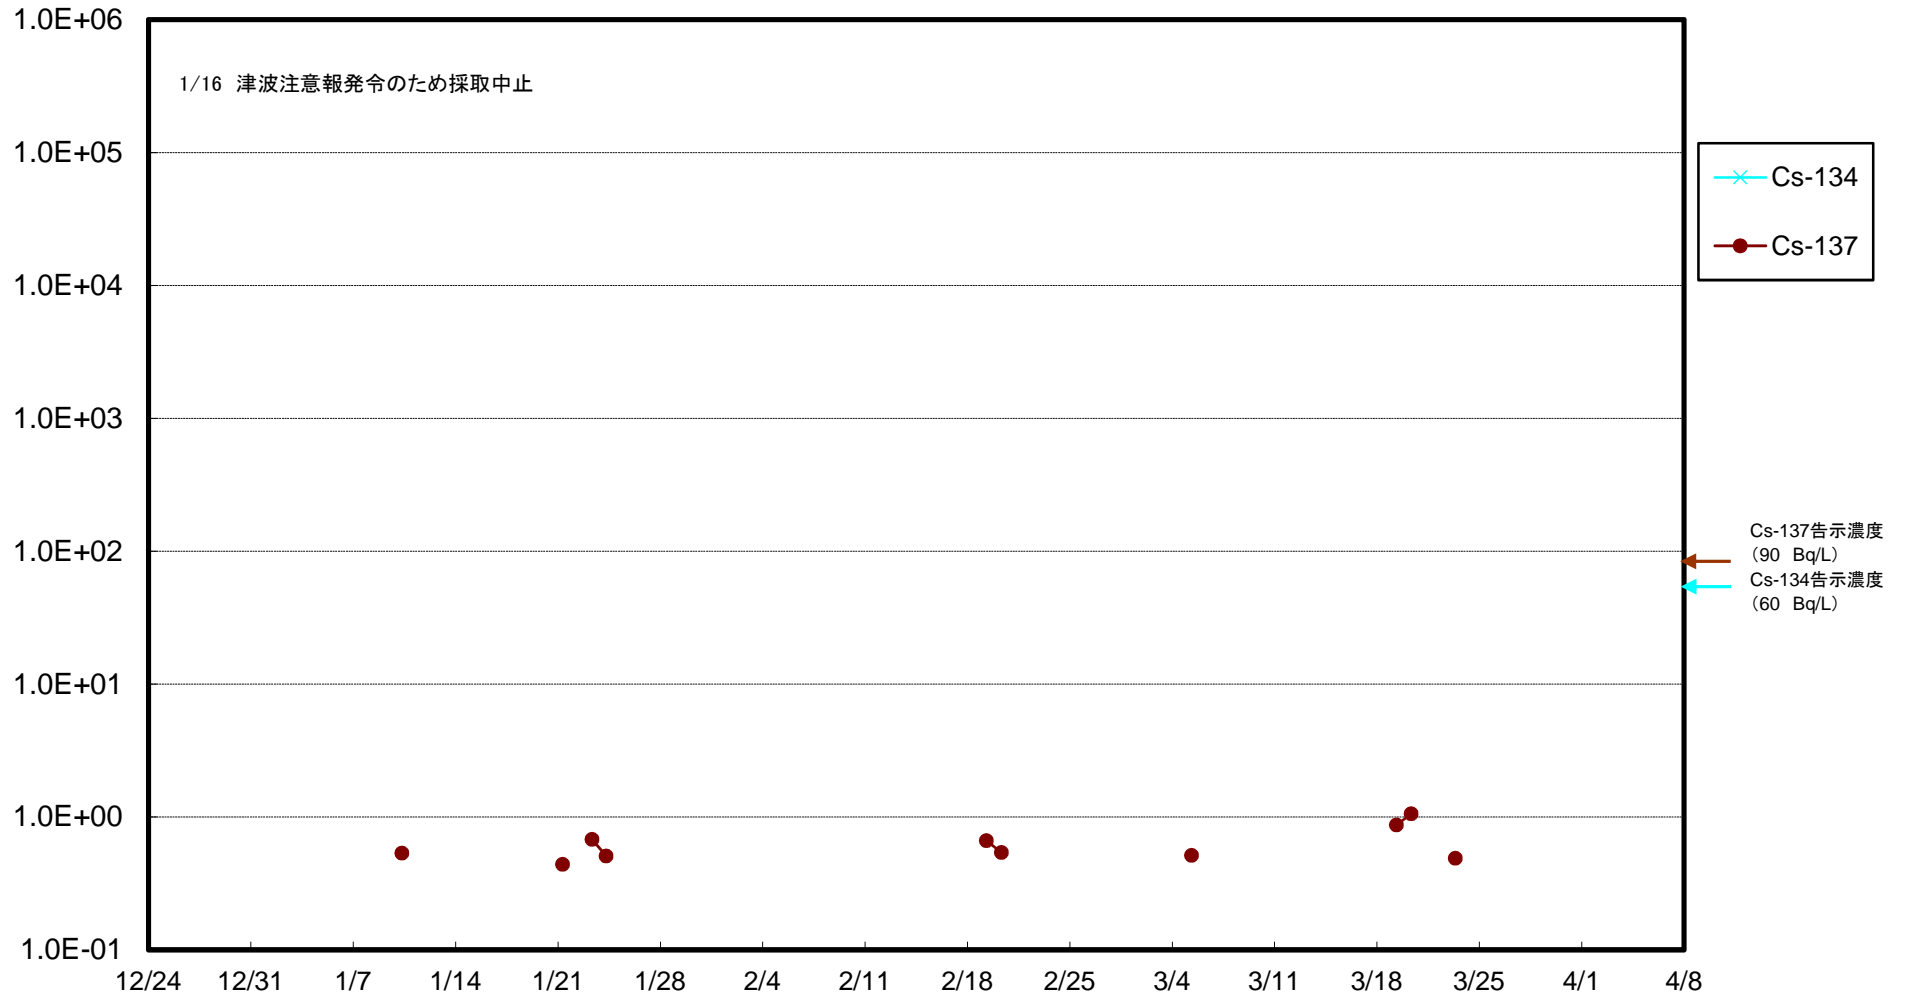

福島第一 5,6号機放水口北側(T-1) 海水放射能濃度(Bq/L)

福島第一 南放水口付近(T-2) 海水放射能濃度(Bq/L)

福島第一 物揚場前海水放射能濃度 (Bq/L)

福島第一 1~4号機取水口内北側(東波除堤北側)海水放射能濃度(Bq/L)

福島第一 1~4号機取水口内南側(遮水壁前)海水放射能濃度(Bq/L)

福島第一 6号機取水口前海水放射能濃度(Bq/L)

福島第一 港湾口海水放射能濃度(Bq/L)