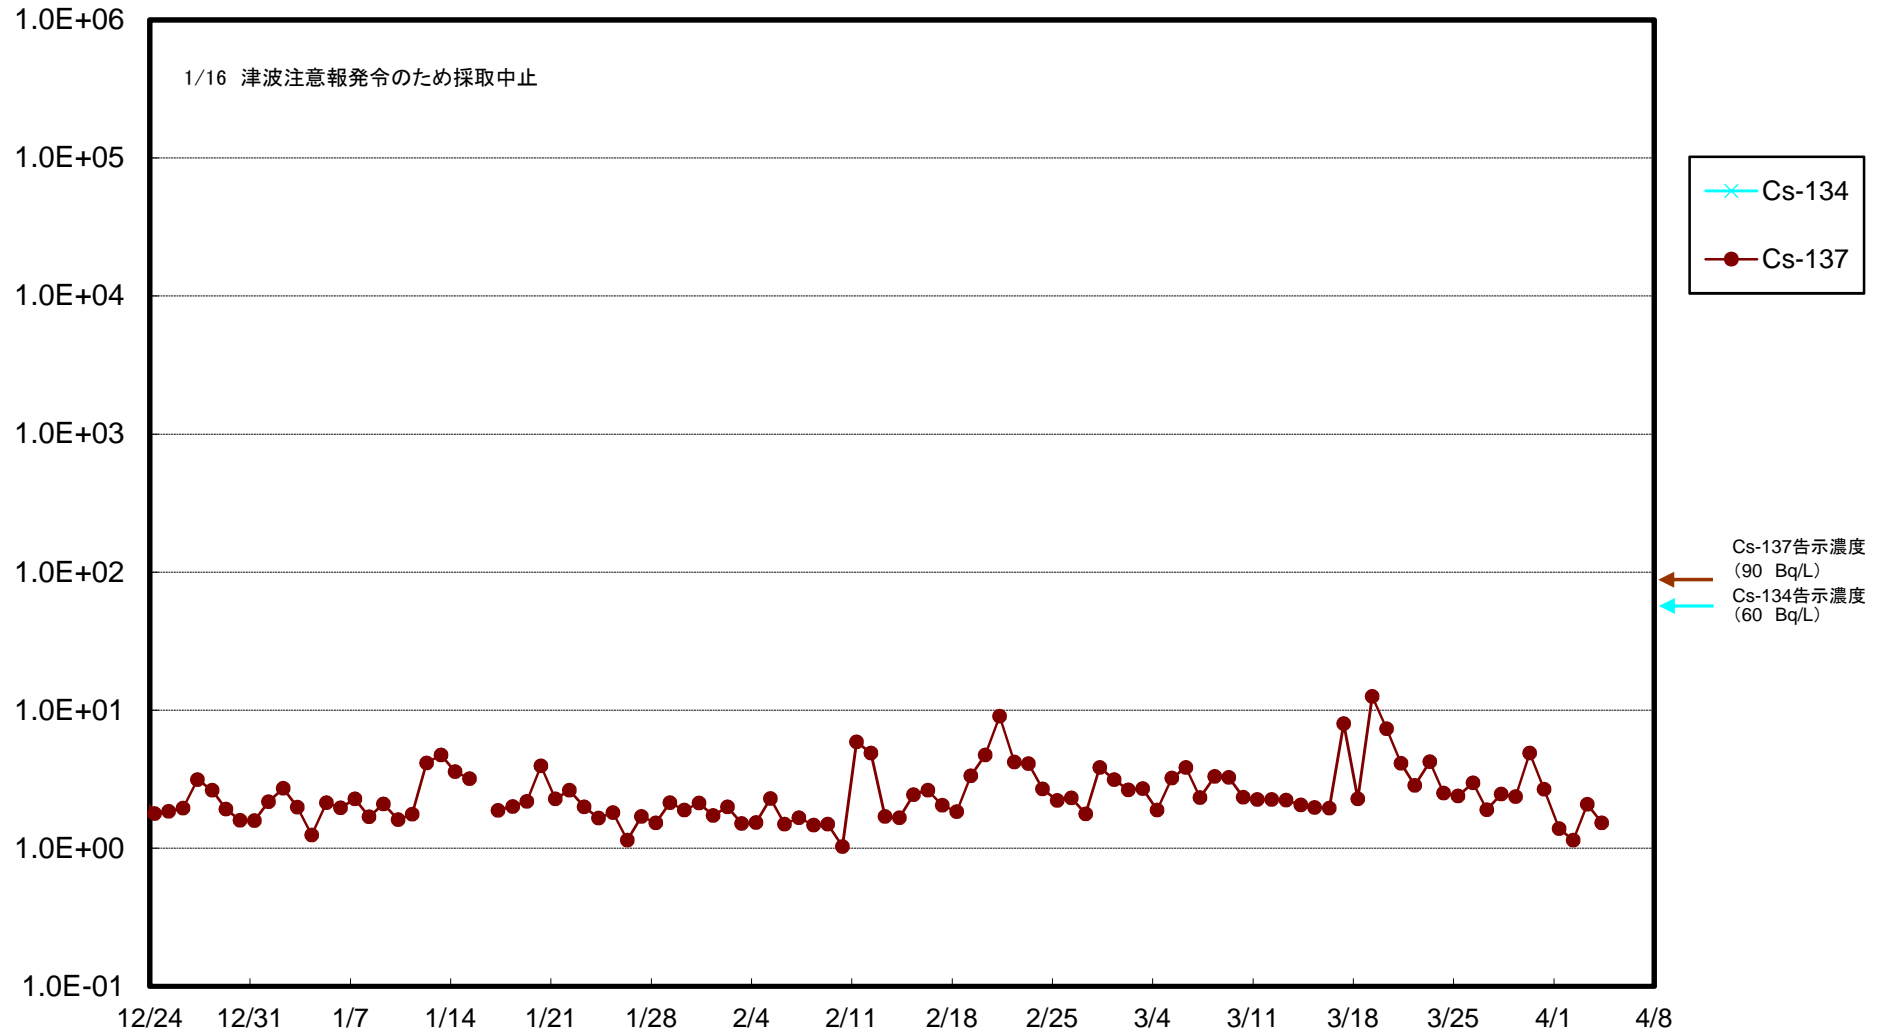

福島第一 5,6号機放水口北側(T-1) 海水放射能濃度(Bq/L)

福島第一 南放水口付近(T-2) 海水放射能濃度(Bq/L)

福島第一 物揚場前海水放射能濃度 (Bq/L)

福島第一 1~4号機取水口内北側(東波除堤北側)海水放射能濃度(Bq/L)

福島第一 1~4号機取水口内南側(遮水壁前)海水放射能濃度(Bq/L)

福島第一 6号機取水口前海水放射能濃度(Bq/L)

福島第一 港湾口海水放射能濃度(Bq/L)