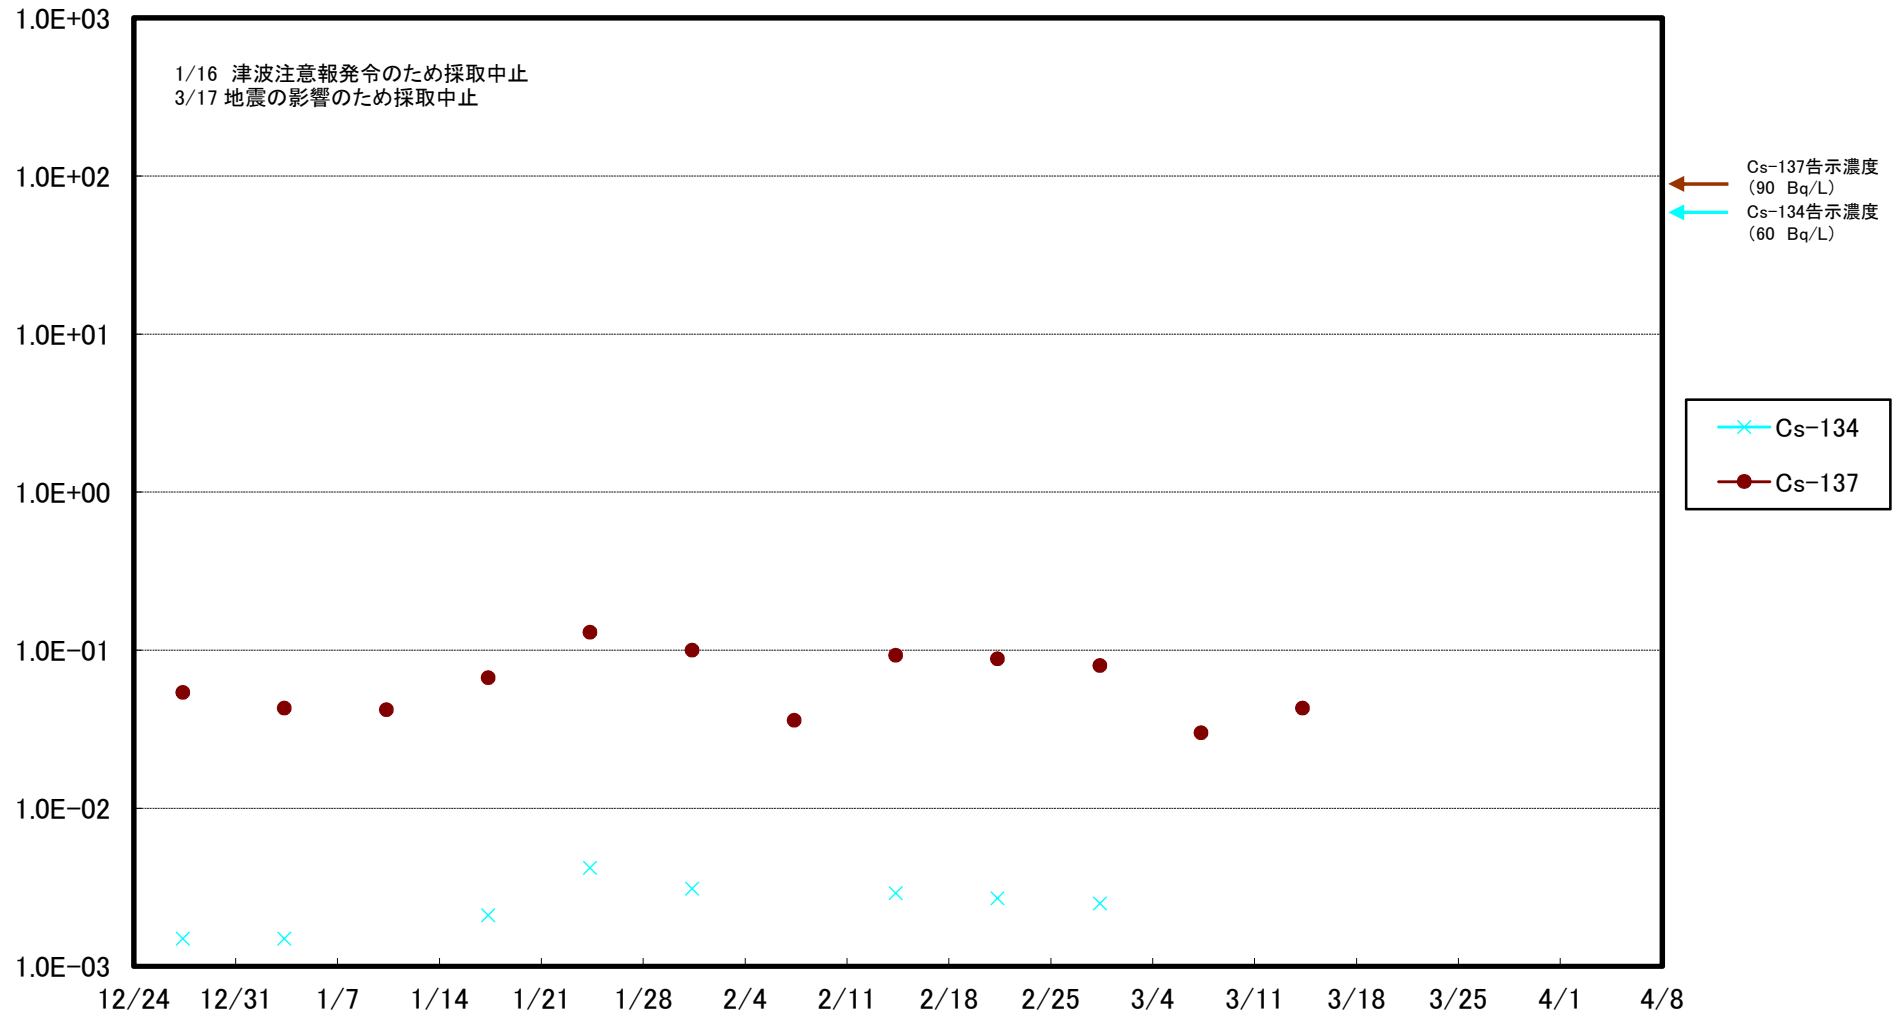

福島第一 5,6号機放水口北側(T-1) 海水放射能濃度(Bq/L)

福島第一 南放水口付近(T-2) 海水放射能濃度(Bq/L)

福島第一 物揚場前海水放射能濃度 (Bq/L)

福島第一 1~4号機取水口内北側(東波除堤北側)海水放射能濃度(Bq/L)

福島第一 1~4号機取水口内南側(遮水壁前)海水放射能濃度(Bq/L)

福島第一 6号機取水口前海水放射能濃度(Bq/L)

福島第一 港湾口海水放射能濃度(Bq/L)