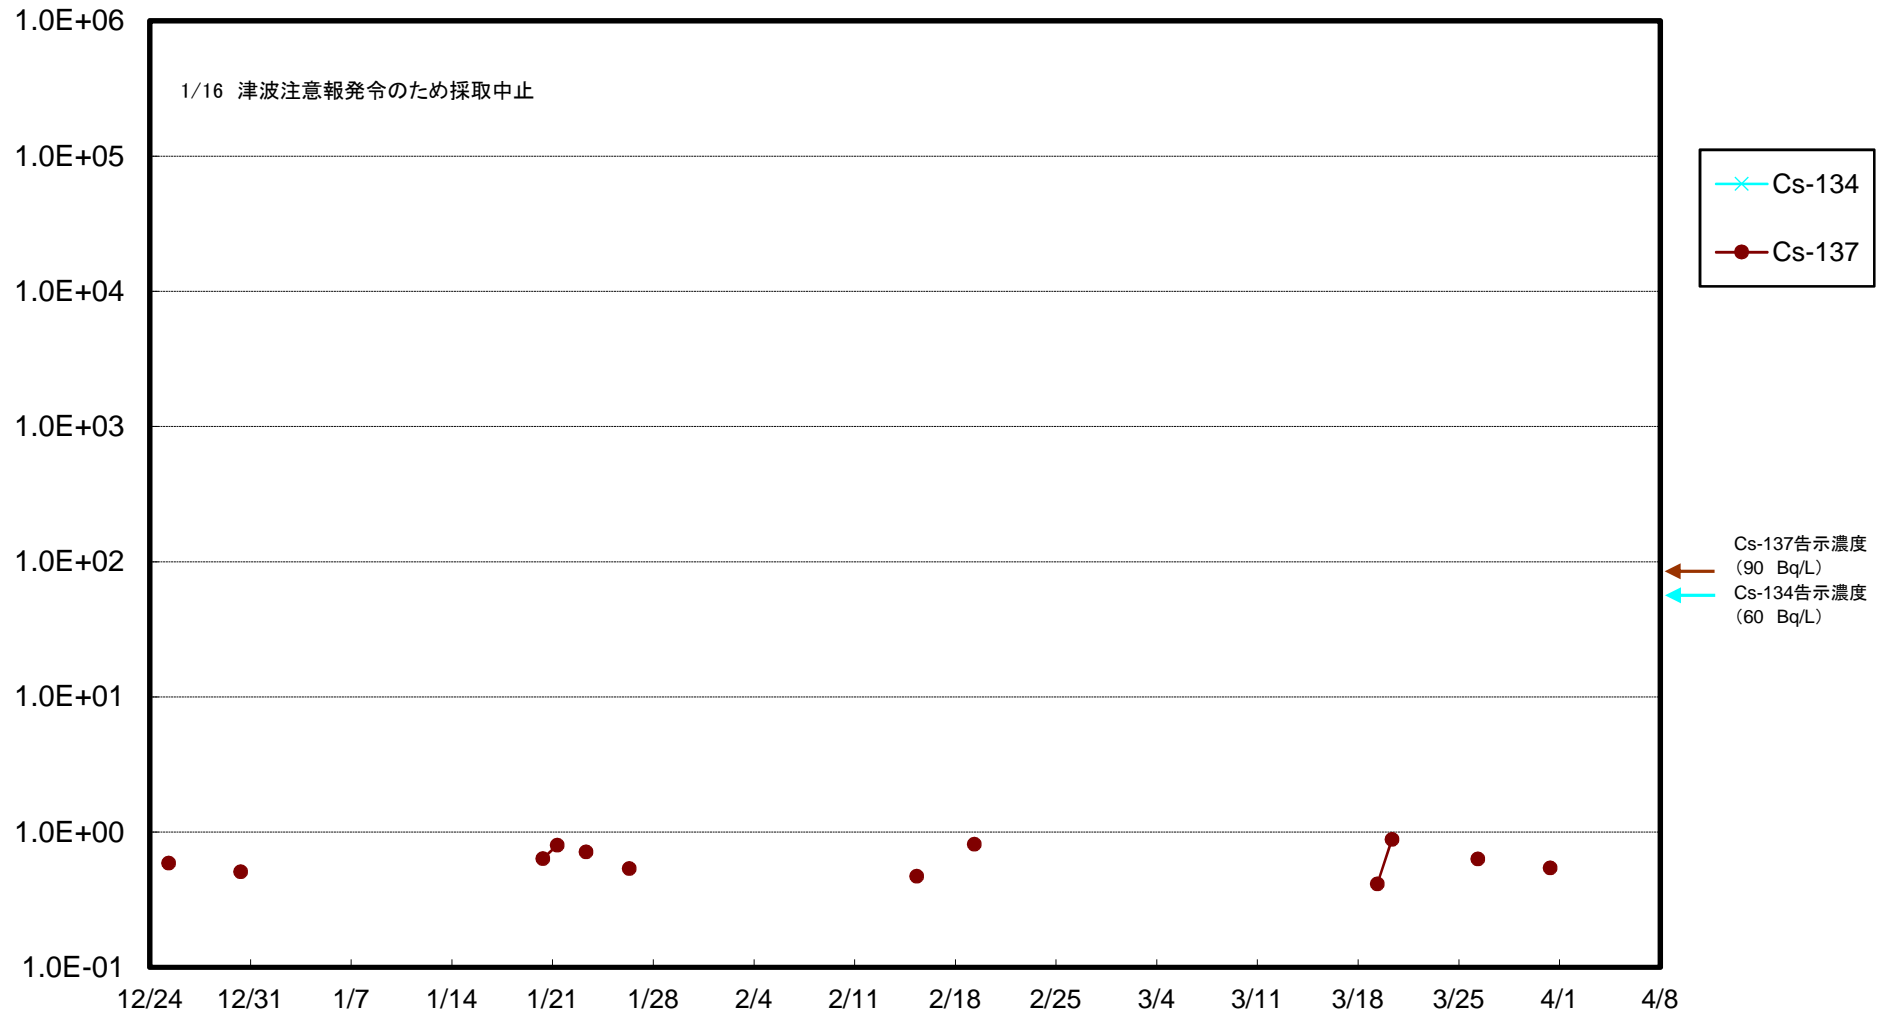

福島第一 5,6号機放水口北側(T-1) 海水放射能濃度(Bq/L)

福島第一 南放水口付近(T-2) 海水放射能濃度(Bq/L)

福島第一 物揚場前海水放射能濃度 (Bq/L)

福島第一 1~4号機取水口内北側(東波除堤北側)海水放射能濃度(Bq/L)

福島第一 1~4号機取水口内南側(遮水壁前)海水放射能濃度(Bq/L)

福島第一 6号機取水口前海水放射能濃度(Bq/L)

福島第一 港湾口海水放射能濃度(Bq/L)