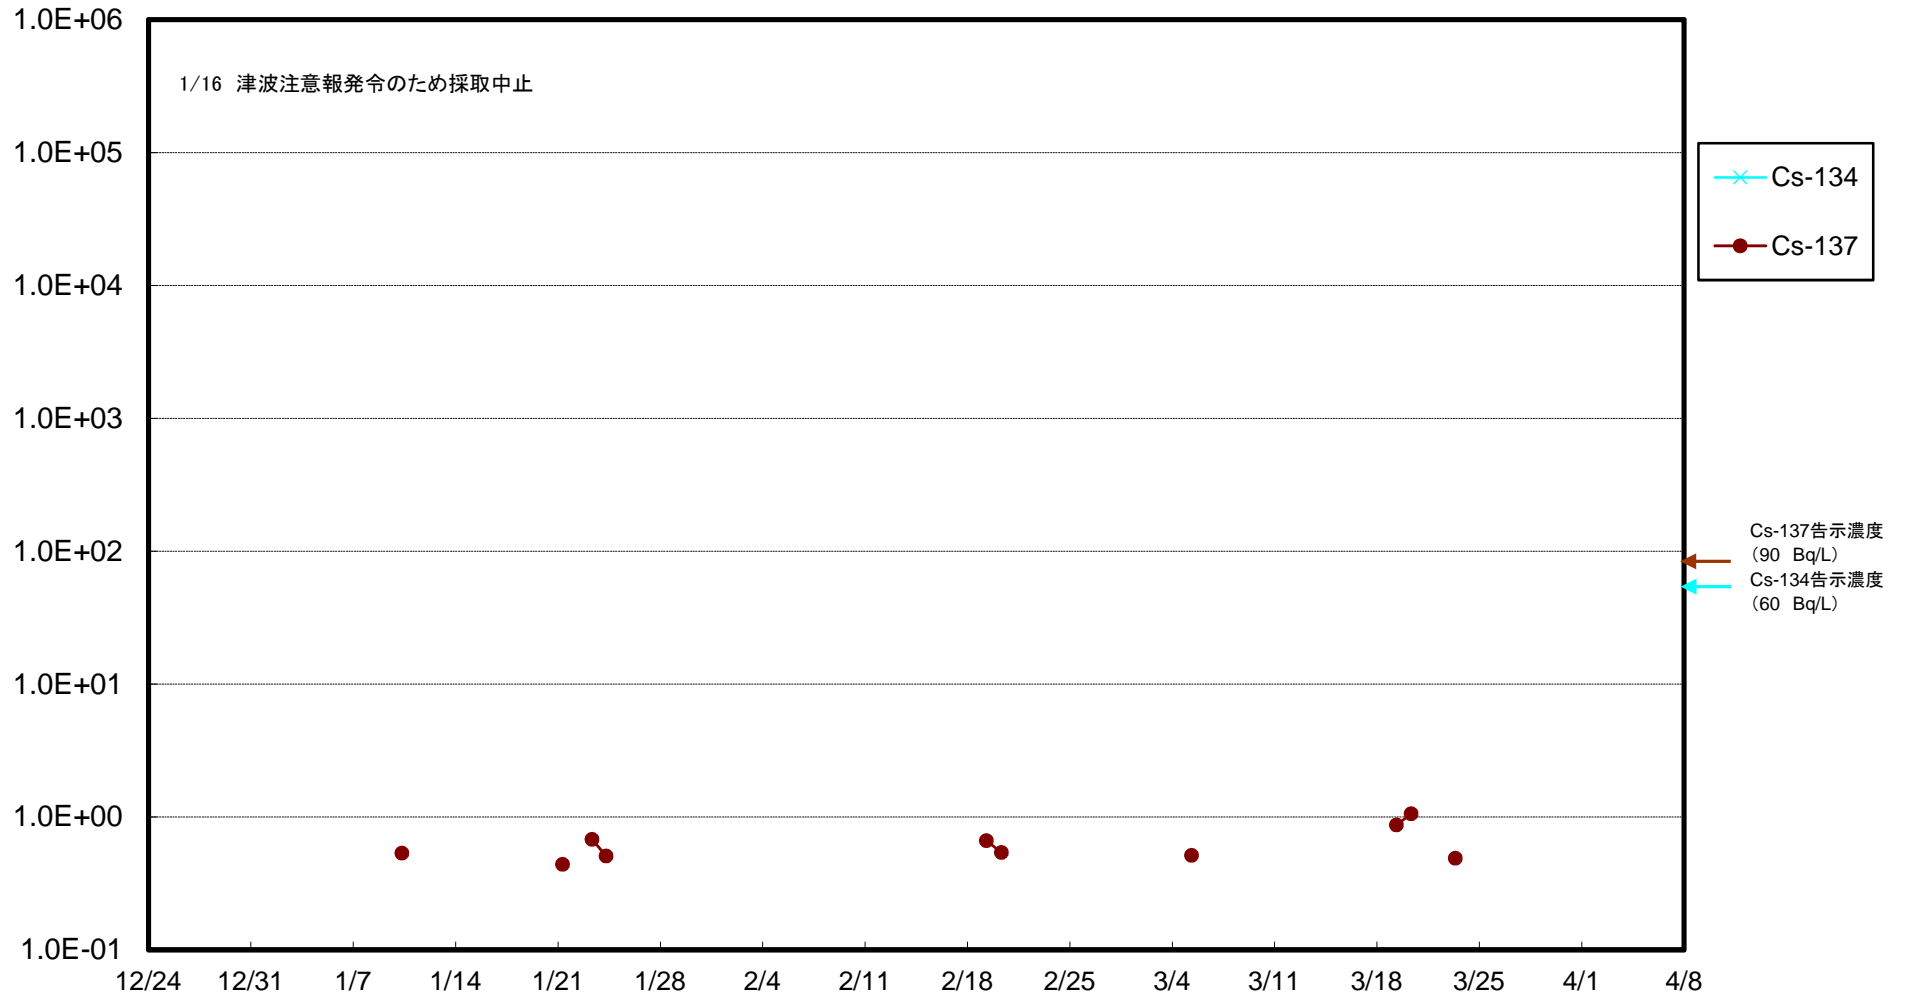

福島第一 5,6号機放水口北側(T-1) 海水放射能濃度(Bq/L)

福島第一 南放水口付近(T-2) 海水放射能濃度(Bq/L)

福島第一 物揚場前海水放射能濃度 (Bq/L)

福島第一 1~4号機取水口内北側(東波除堤北側)海水放射能濃度(Bq/L)

福島第一 1~4号機取水口内南側(遮水壁前)海水放射能濃度(Bq/L)

福島第一 6号機取水口前海水放射能濃度(Bq/L)

福島第一 港湾口海水放射能濃度 (Bq/L)