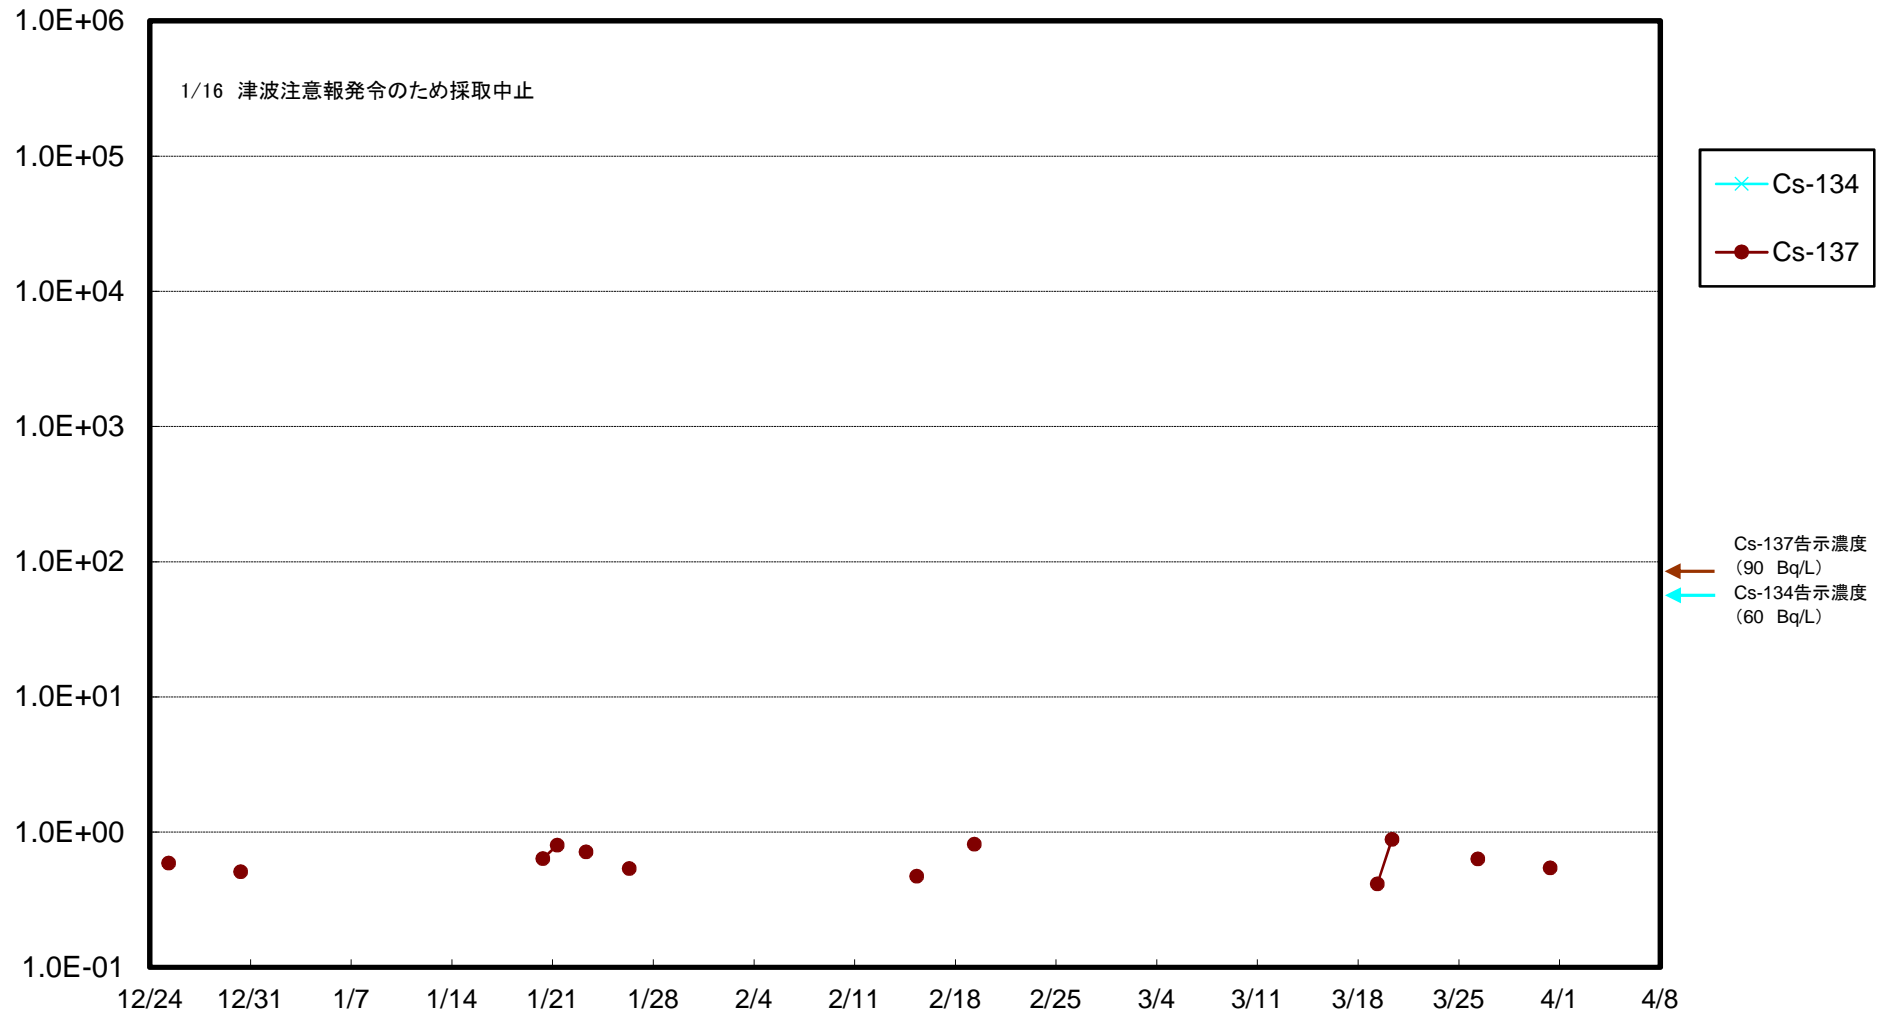

福島第一 5,6号機放水口北側(T-1) 海水放射能濃度(Bq/L)

福島第一 南放水口付近(T-2) 海水放射能濃度(Bq/L)

福島第一 物揚場前海水放射能濃度 (Bq/L)

福島第一 1~4号機取水口内北側(東波除堤北側)海水放射能濃度(Bq/L)

福島第一 1~4号機取水口内南側(遮水壁前)海水放射能濃度(Bq/L)

福島第一 6号機取水口前海水放射能濃度(Bq/L)

福島第一 港湾口海水放射能濃度 (Bq/L)