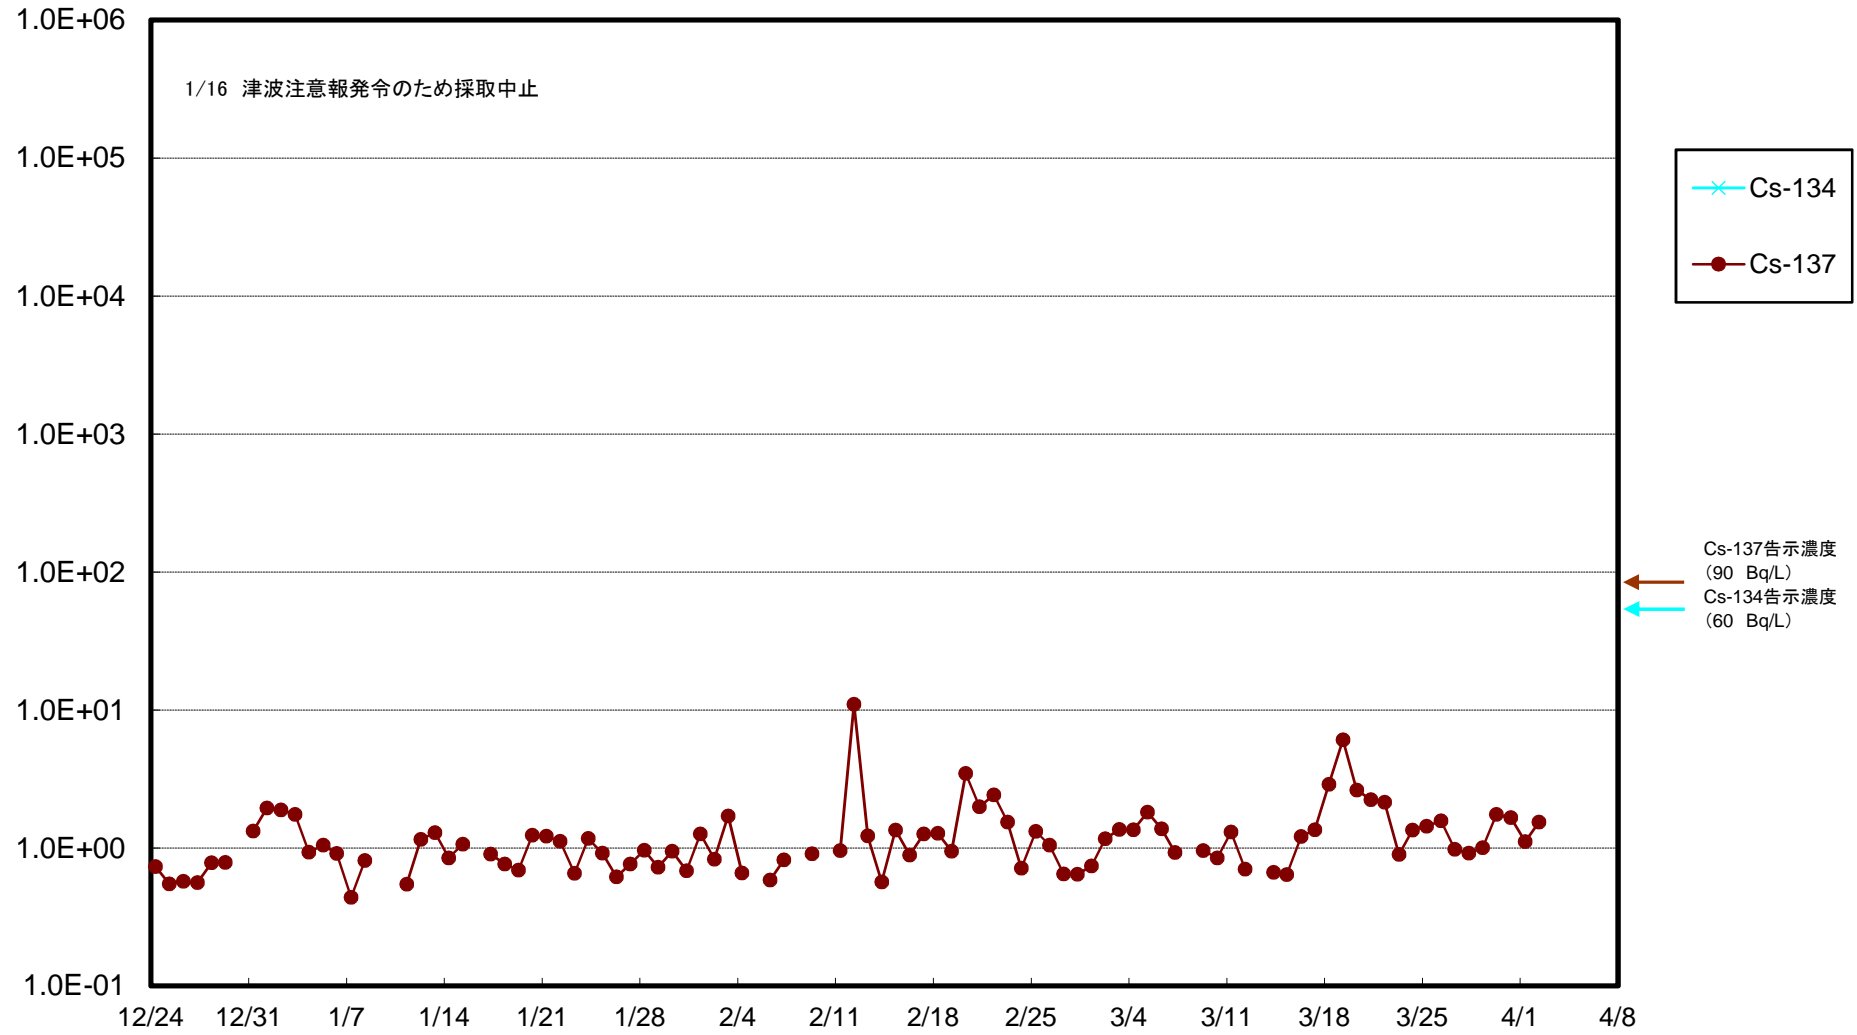

福島第一 5,6号機放水口北側(T-1) 海水放射能濃度(Bq/L)

福島第一 南放水口付近(T-2) 海水放射能濃度(Bq/L)

福島第一 物揚場前海水放射能濃度 (Bq/L)

福島第一 1~4号機取水口内北側(東波除堤北側)海水放射能濃度(Bq/L)

福島第一 1~4号機取水口内南側(遮水壁前)海水放射能濃度(Bq/L)

福島第一 6号機取水口前海水放射能濃度(Bq/L)

福島第一 港湾口海水放射能濃度 (Bq/L)