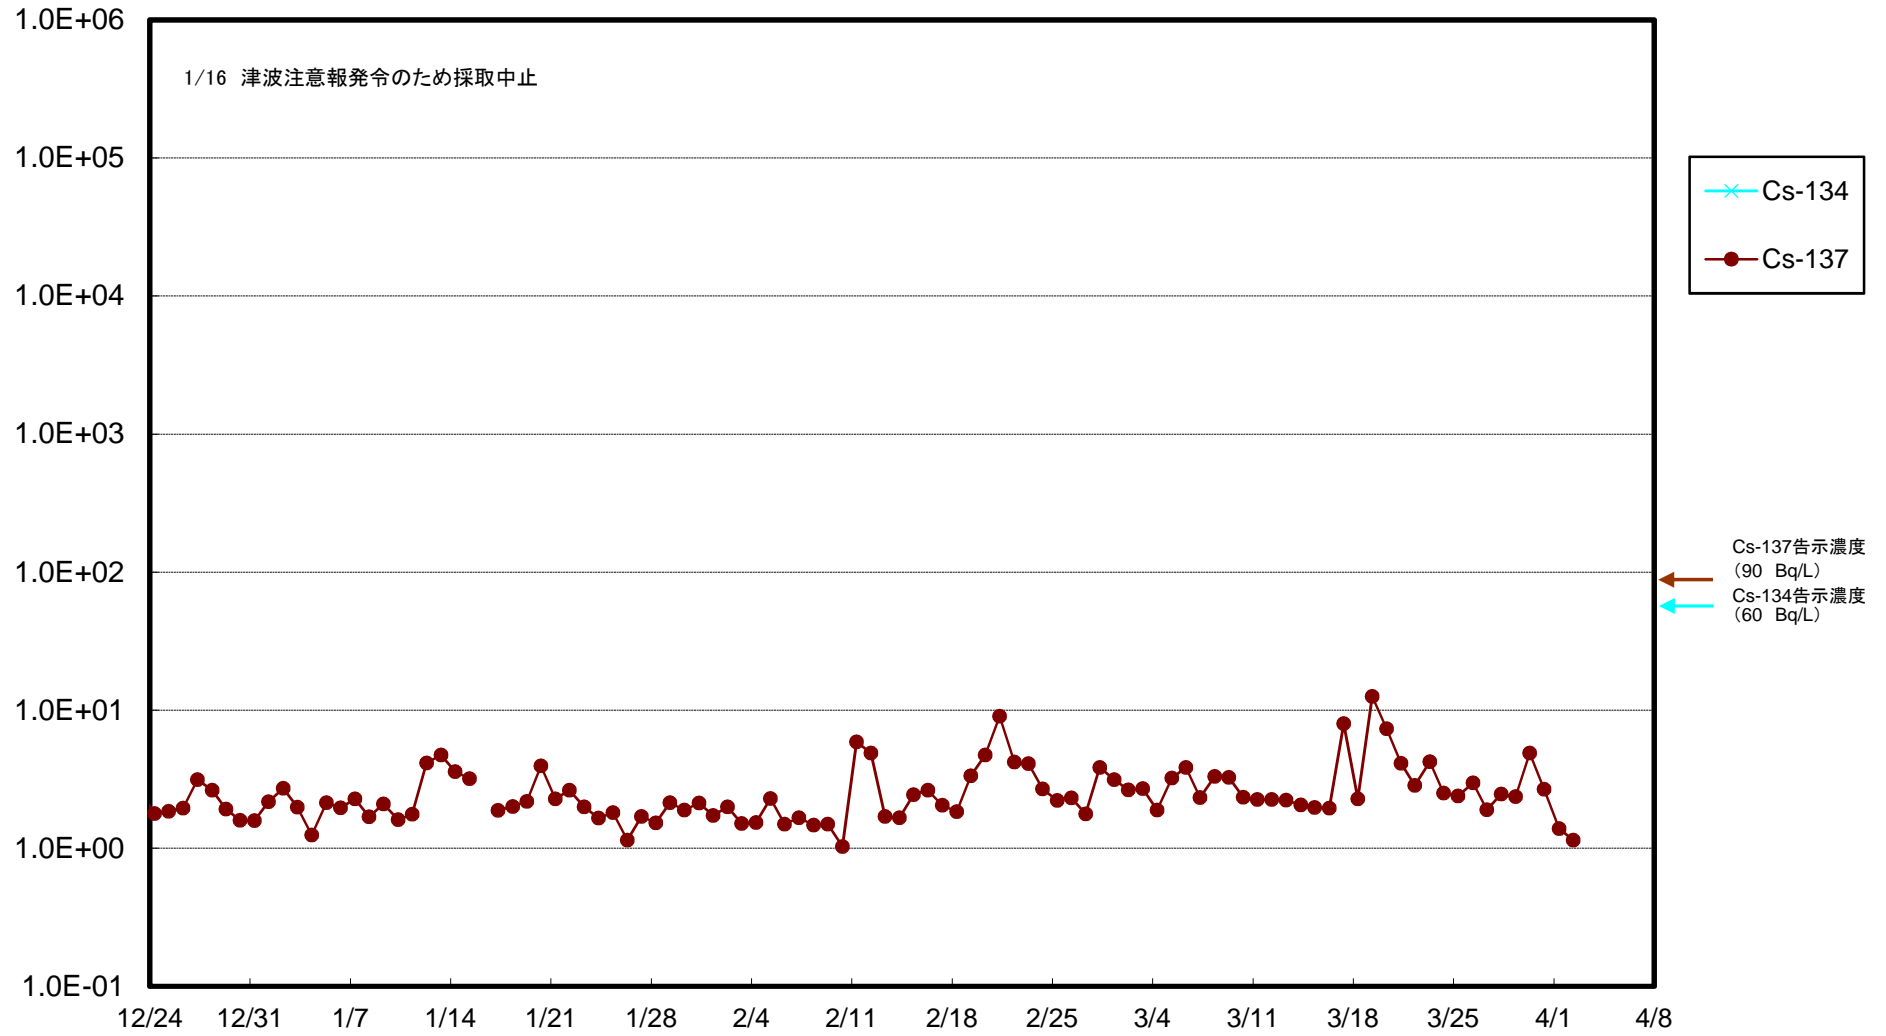

福島第一 5,6号機放水口北側(T-1) 海水放射能濃度(Bq/L)

福島第一 南放水口付近(T-2) 海水放射能濃度(Bq/L)

福島第一 物揚場前海水放射能濃度 (Bq/L)

福島第一 1~4号機取水口内北側(東波除堤北側)海水放射能濃度(Bq/L)

福島第一 1~4号機取水口内南側(遮水壁前)海水放射能濃度(Bq/L)

福島第一 6号機取水口前海水放射能濃度(Bq/L)

福島第一 港湾口海水放射能濃度 (Bq/L)