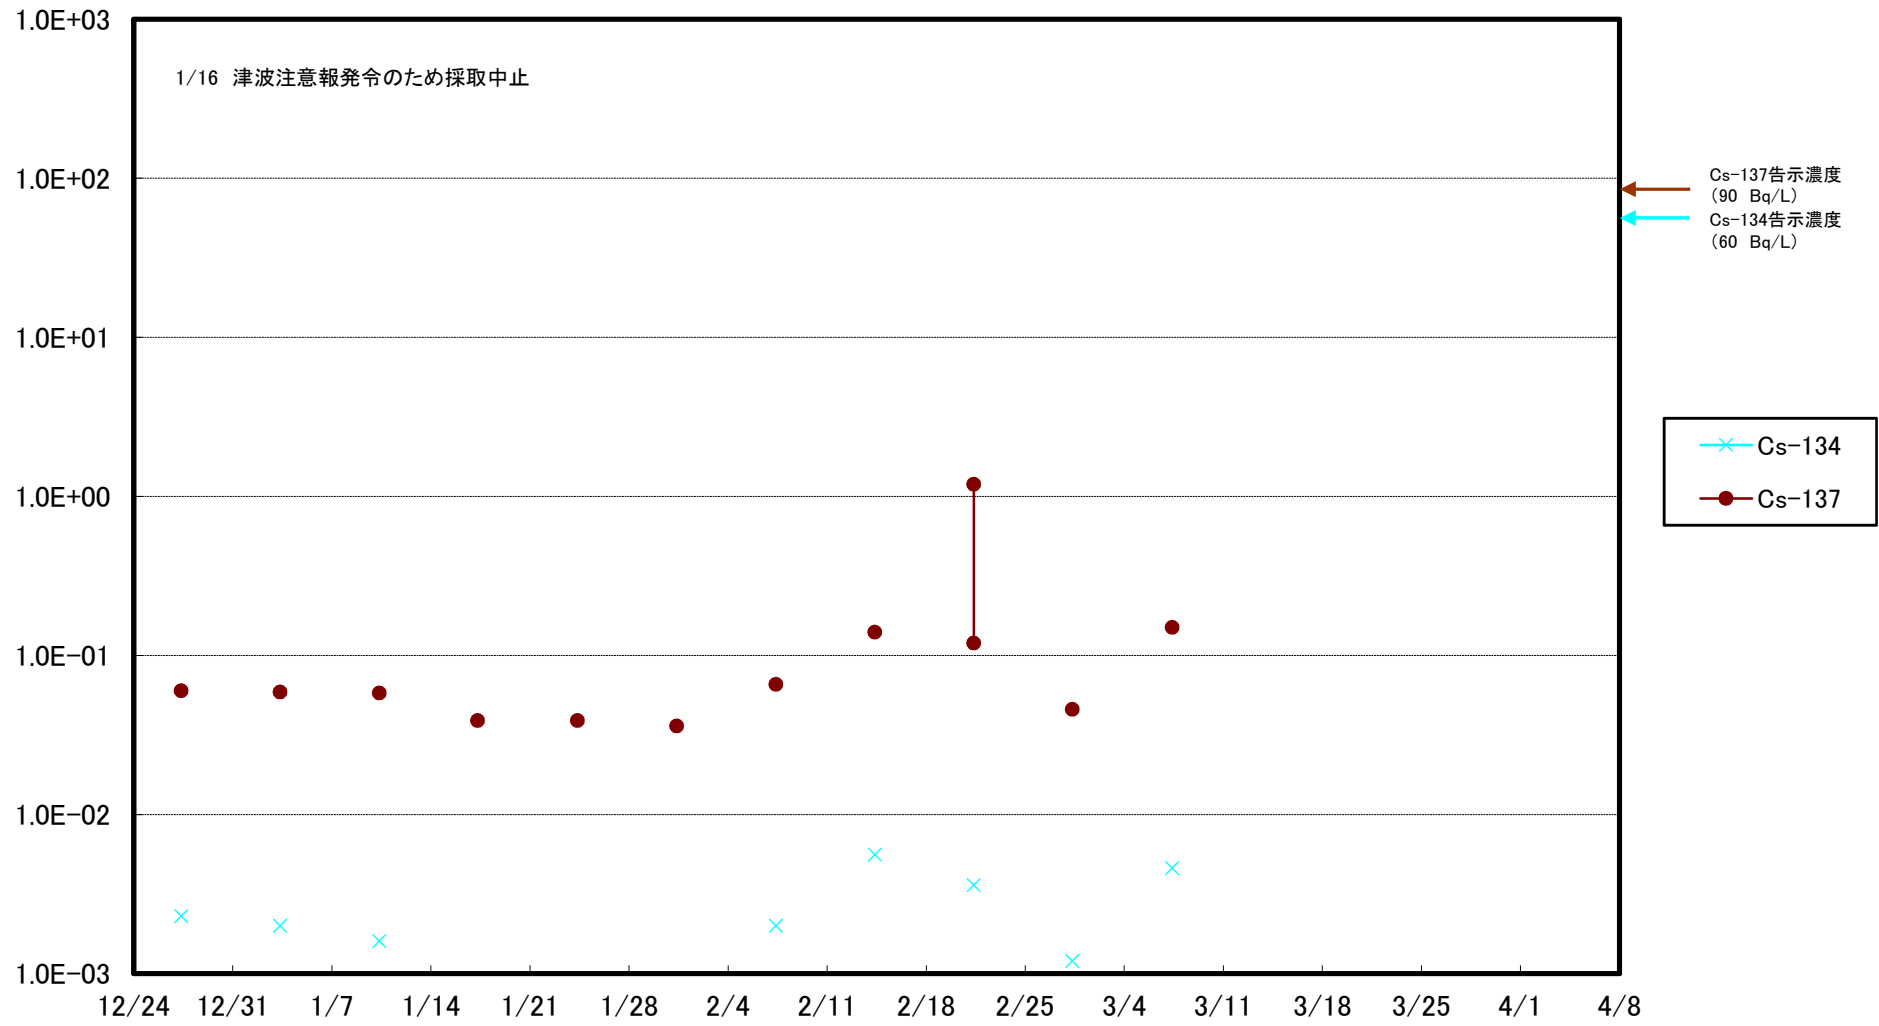

福島第一 5,6号機放水口北側(T-1) 海水放射能濃度(Bq/L)

福島第一 南放水口付近(T-2) 海水放射能濃度(Bq/L)

福島第一 物揚場前海水放射能濃度 (Bq/L)

福島第一 1~4号機取水口内北側(東波除堤北側)海水放射能濃度(Bq/L)

福島第一 1~4号機取水口内南側(遮水壁前)海水放射能濃度(Bq/L)

福島第一 6号機取水口前海水放射能濃度(Bq/L)

福島第一 港湾口海水放射能濃度 (Bq/L)