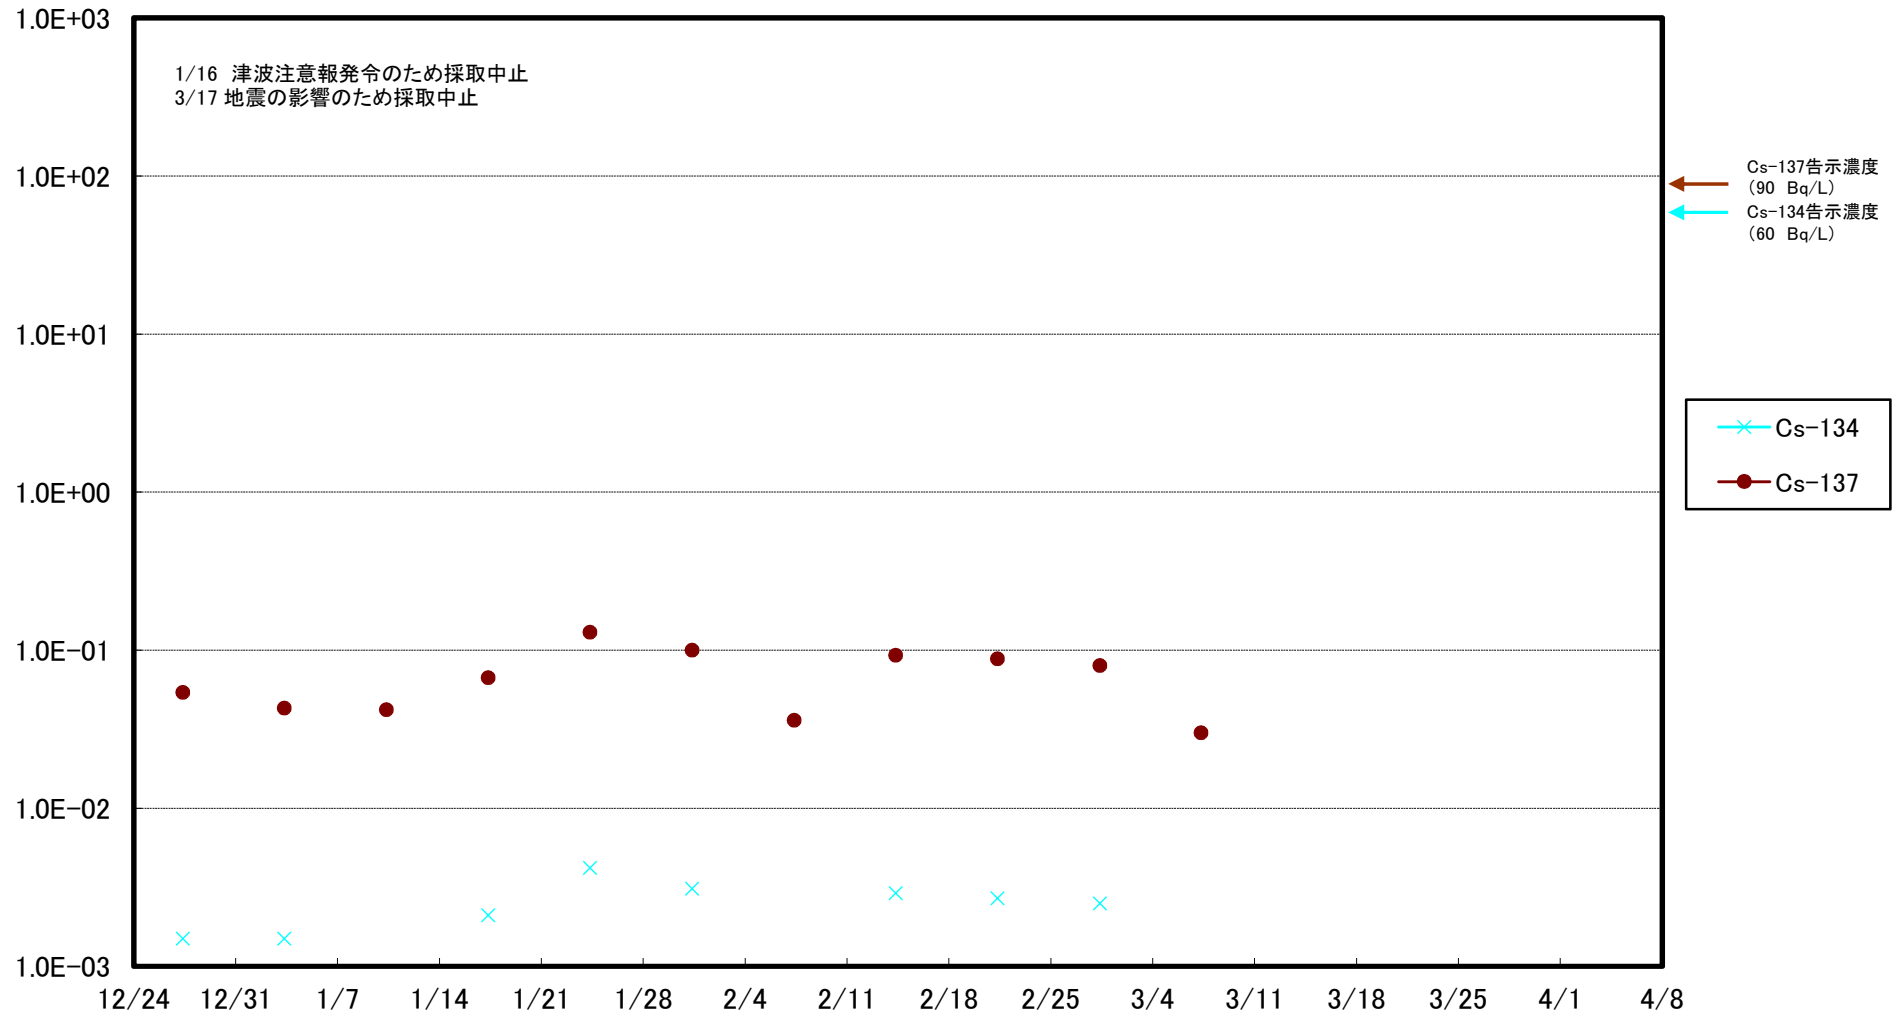

福島第一 5,6号機放水口北側(T-1) 海水放射能濃度(Bq/L)

福島第一 南放水口付近(T-2) 海水放射能濃度(Bq/L)

福島第一 物揚場前海水放射能濃度 (Bq/L)

福島第一 1~4号機取水口内北側(東波除堤北側)海水放射能濃度(Bq/L)

福島第一 1~4号機取水口内南側(遮水壁前)海水放射能濃度(Bq/L)

福島第一 6号機取水口前海水放射能濃度(Bq/L)

福島第一 港湾口海水放射能濃度 (Bq/L)