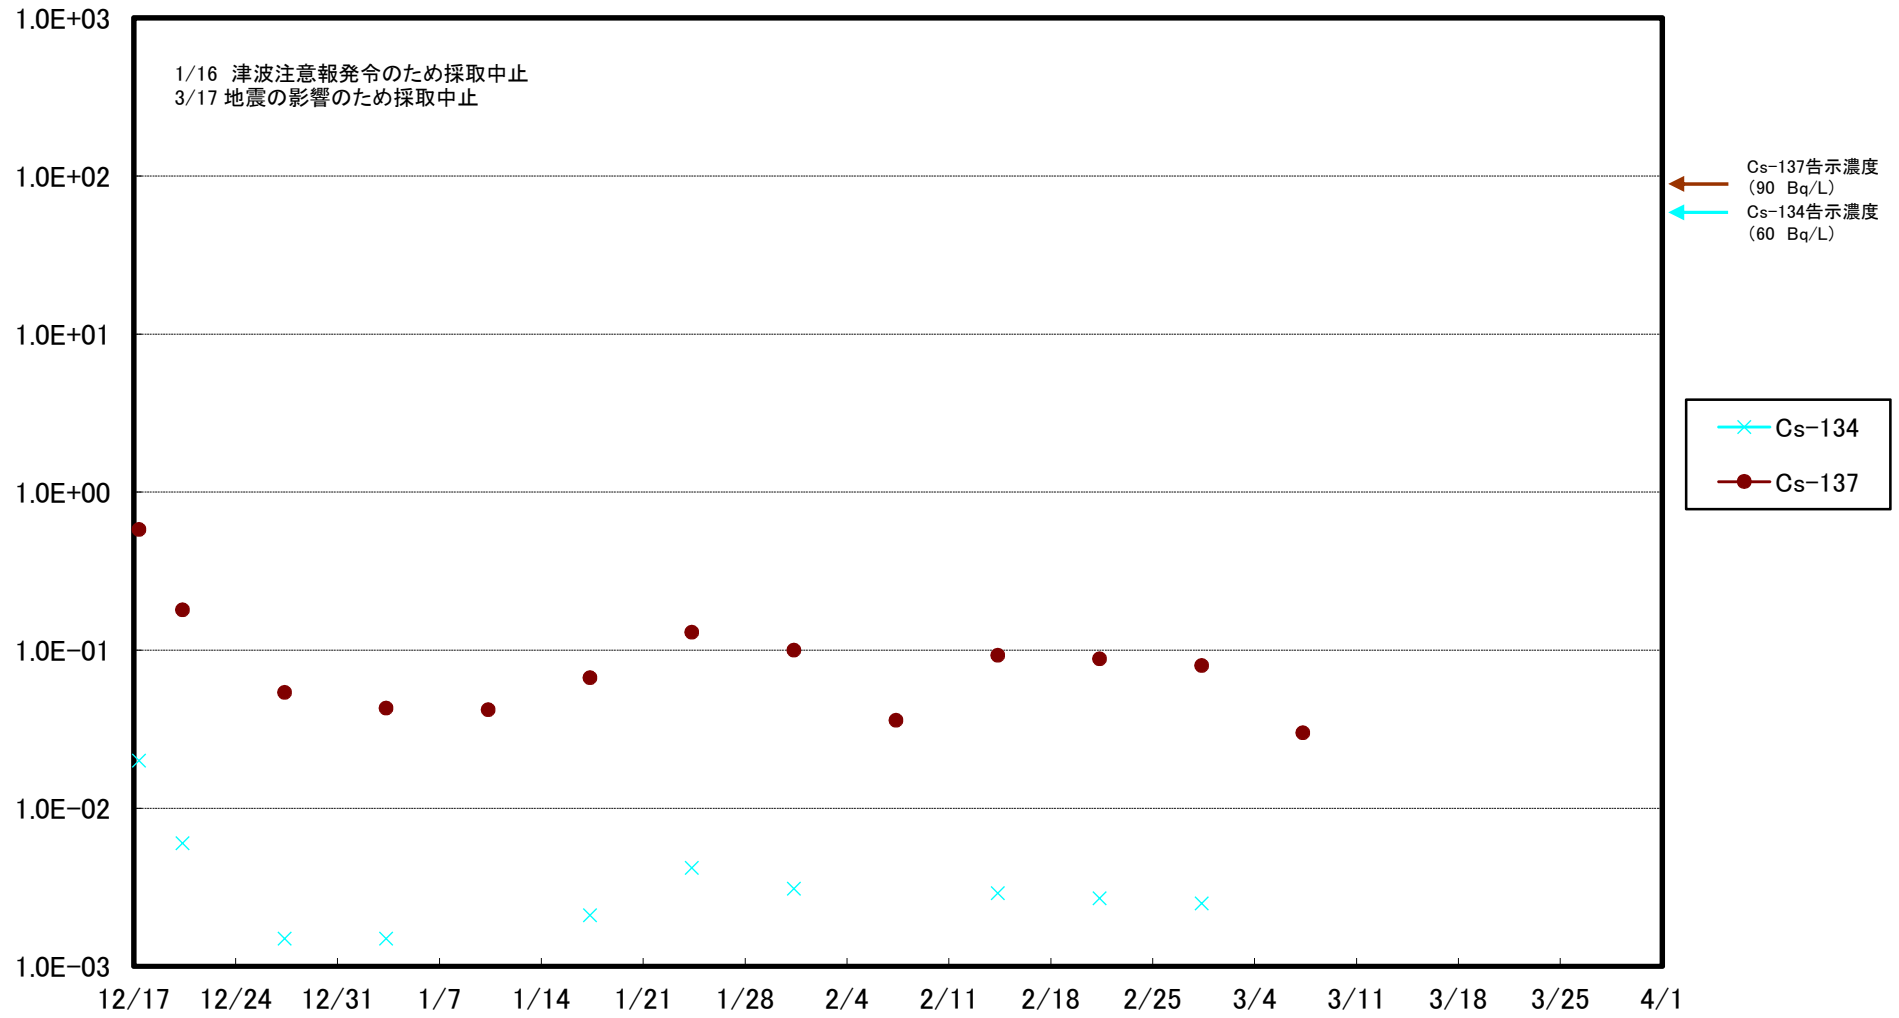

福島第一 5,6号機放水口北側(T-1) 海水放射能濃度(Bq/L)

福島第一 南放水口付近(T-2) 海水放射能濃度(Bq/L)

福島第一 物揚場前海水放射能濃度 (Bq/L)

福島第一 1~4号機取水口内北側(東波除堤北側)海水放射能濃度(Bq/L)

福島第一 1~4号機取水口内南側(遮水壁前)海水放射能濃度(Bq/L)

福島第一 6号機取水口前海水放射能濃度(Bq/L)

福島第一 港湾口海水放射能濃度 (Bq/L)