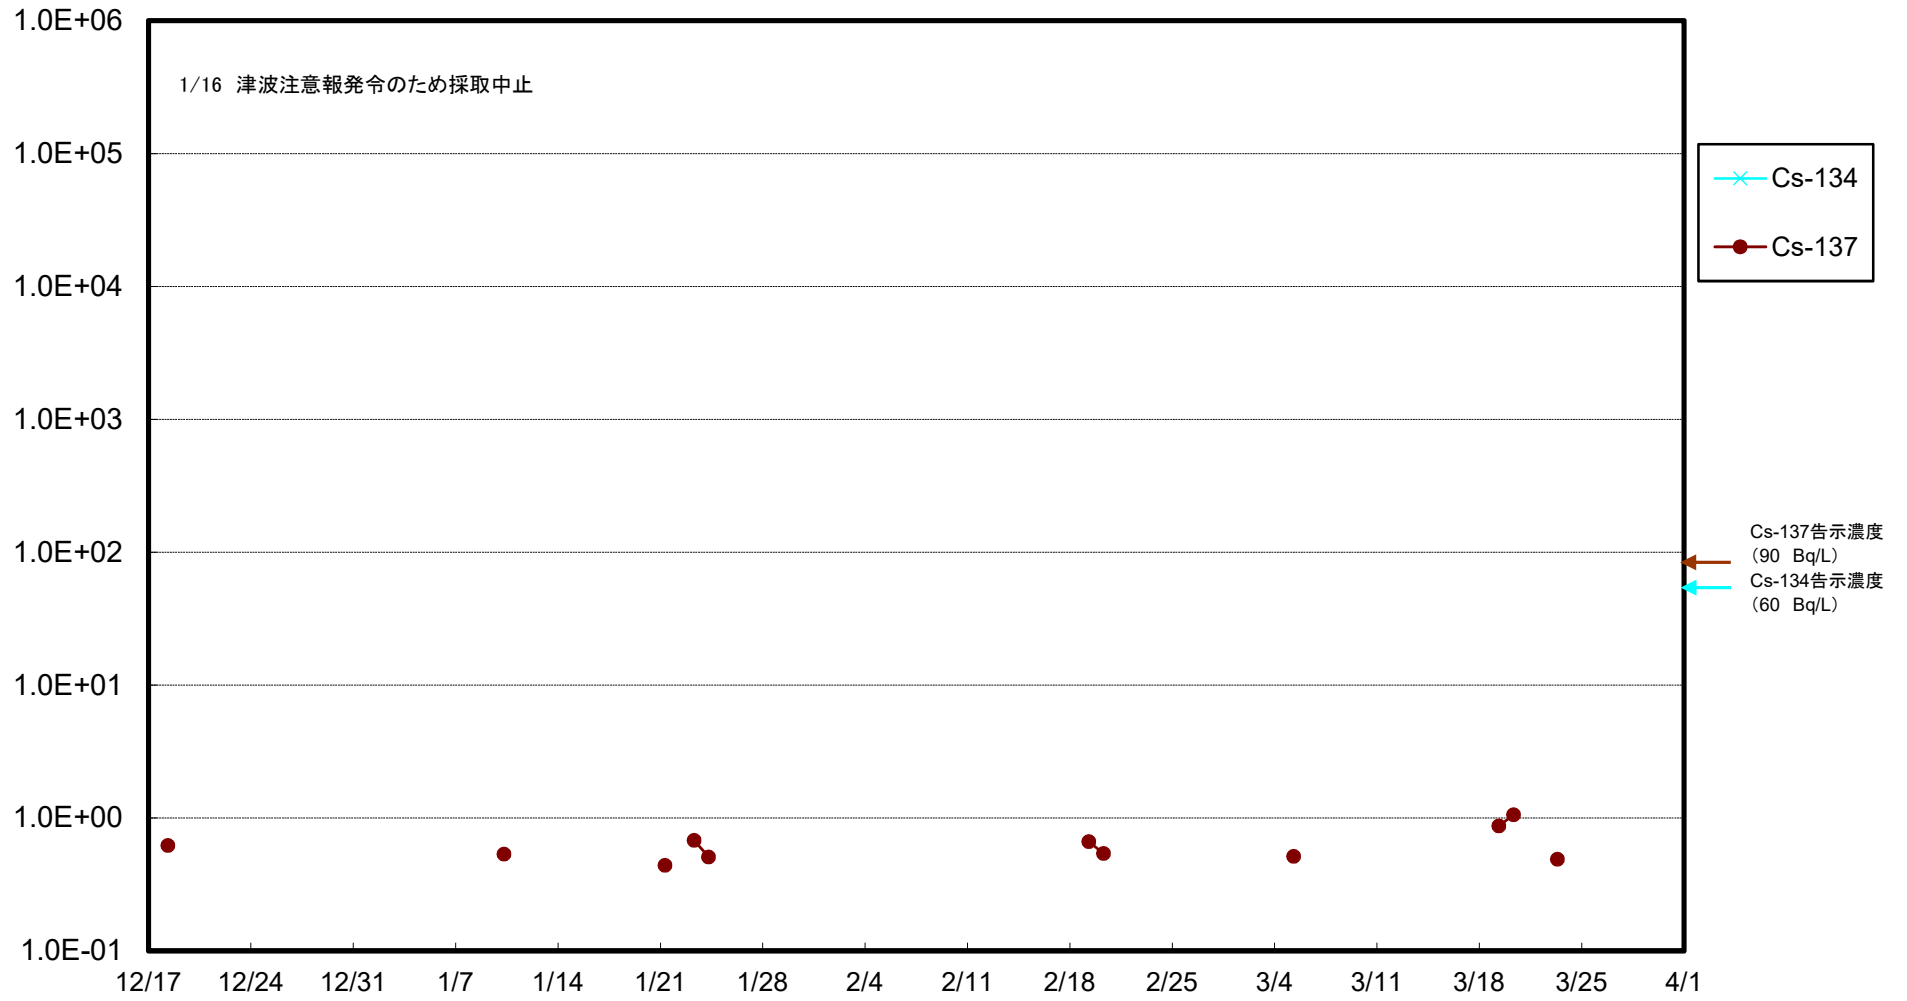

福島第一 5,6号機放水口北側(T-1) 海水放射能濃度(Bq/L)

福島第一 南放水口付近(T-2) 海水放射能濃度(Bq/L)

福島第一 物揚場前海水放射能濃度 (Bq/L)

福島第一 1~4号機取水口内北側(東波除堤北側)海水放射能濃度(Bq/L)

福島第一 1~4号機取水口内南側(遮水壁前)海水放射能濃度(Bq/L)

福島第一 6号機取水口前海水放射能濃度(Bq/L)

福島第一 港湾口海水放射能濃度 (Bq/L)