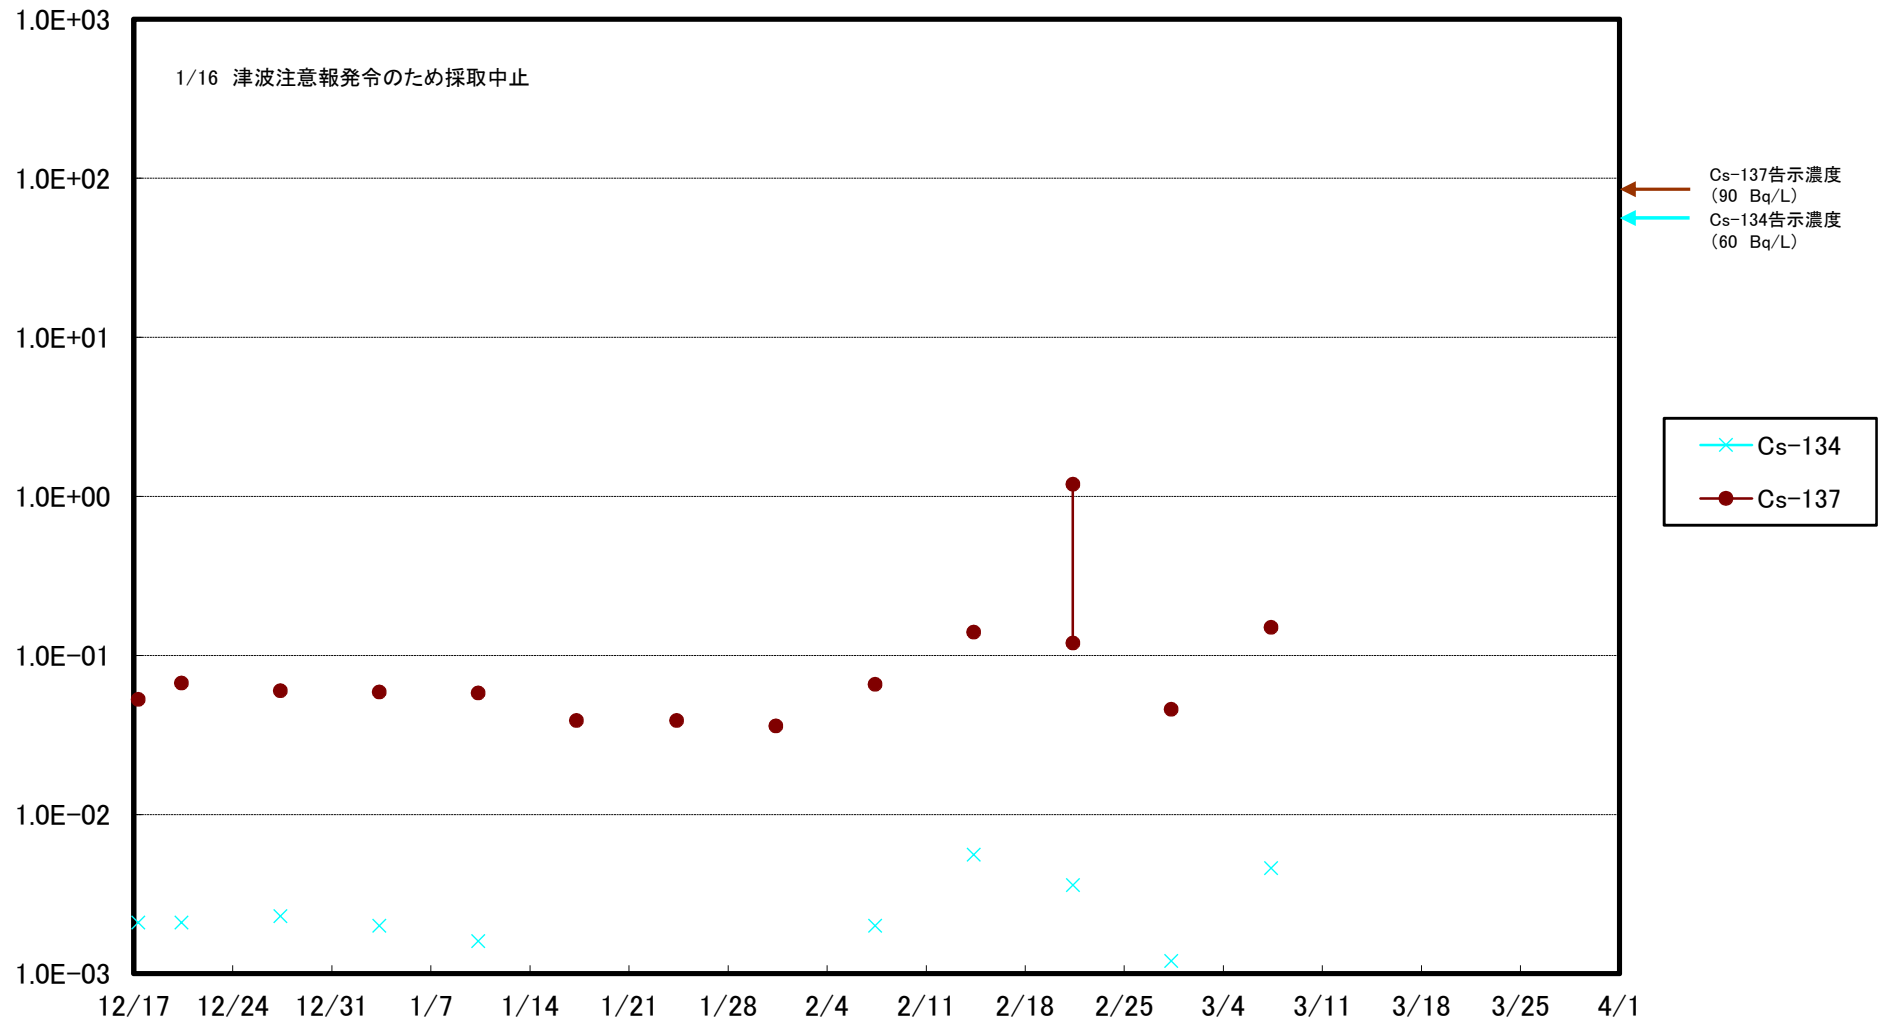

福島第一 5,6号機放水口北側(T-1) 海水放射能濃度(Bq/L)

福島第一 南放水口付近(T-2) 海水放射能濃度(Bq/L)

福島第一 物揚場前海水放射能濃度 (Bq/L)

福島第一 1~4号機取水口内北側(東波除堤北側)海水放射能濃度(Bq/L)

福島第一 1~4号機取水口内南側(遮水壁前)海水放射能濃度(Bq/L)

福島第一 6号機取水口前海水放射能濃度(Bq/L)

福島第一 港湾口海水放射能濃度 (Bq/L)