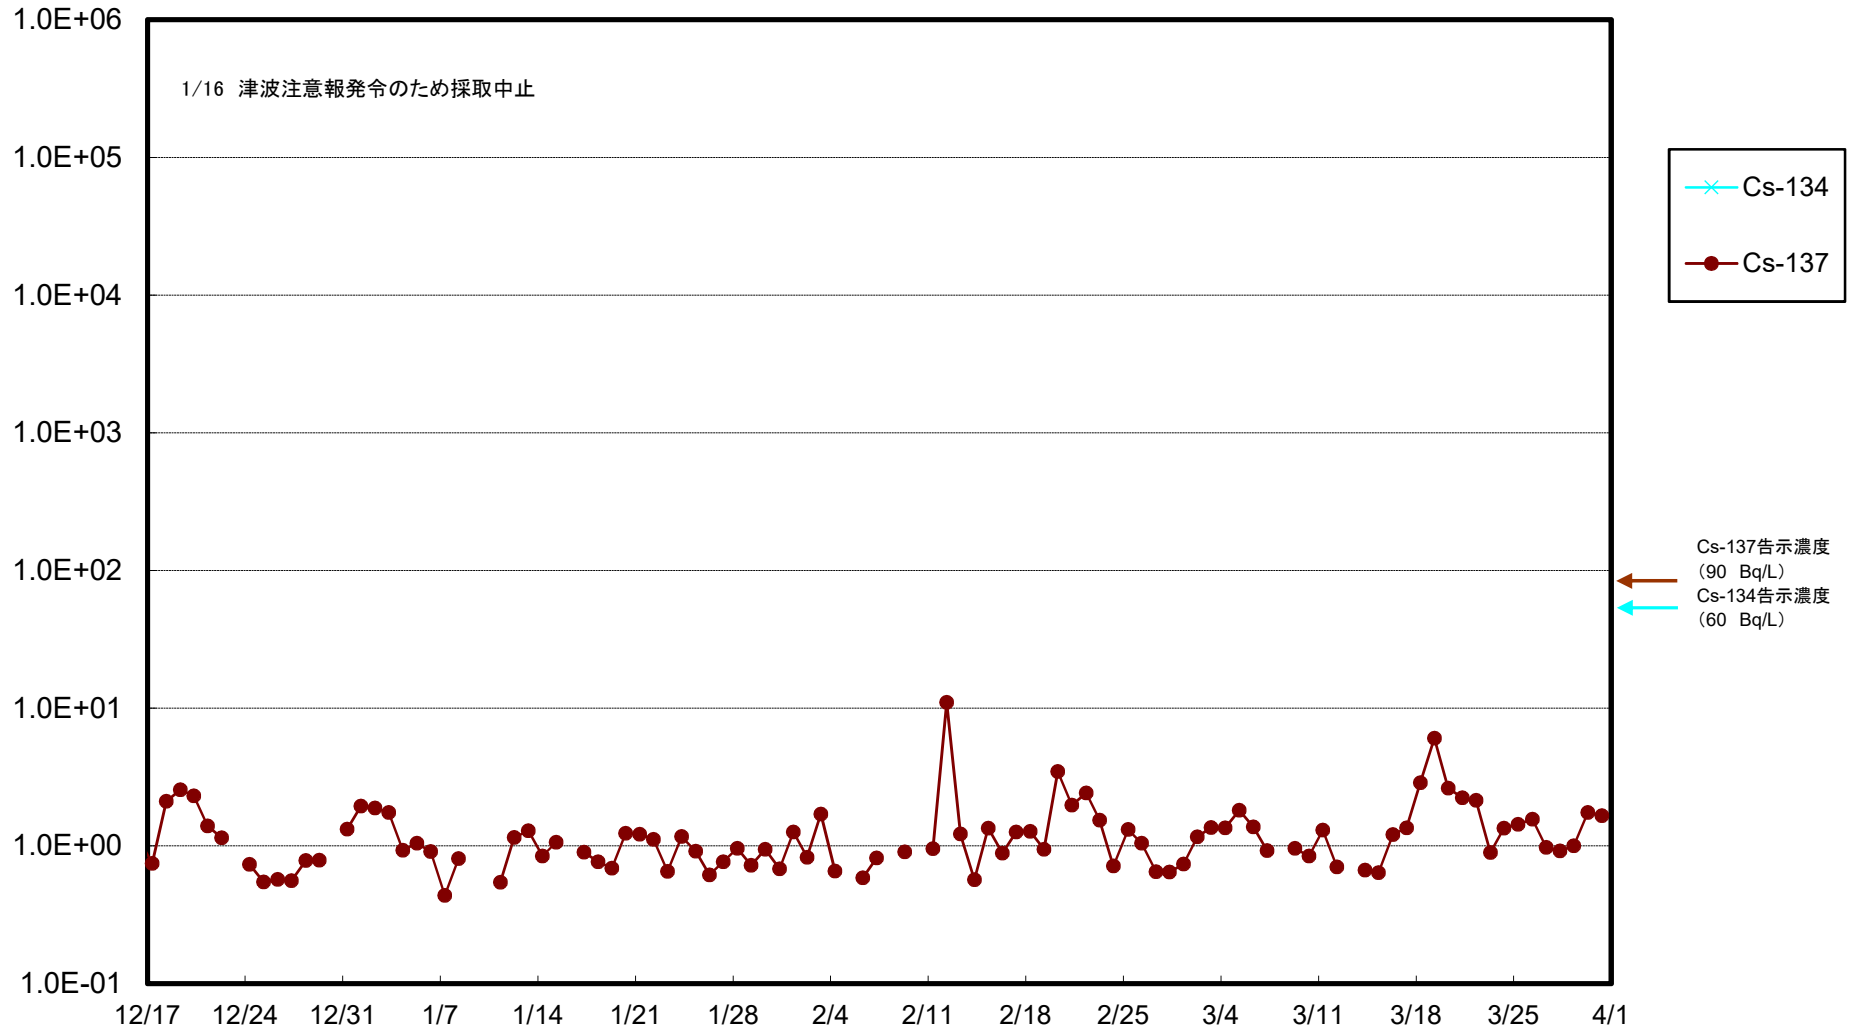

福島第一 5,6号機放水口北側(T-1) 海水放射能濃度(Bq/L)

福島第一 南放水口付近(T-2) 海水放射能濃度(Bq/L)

福島第一 物揚場前海水放射能濃度 (Bq/L)

福島第一 1~4号機取水口内北側(東波除堤北側)海水放射能濃度(Bq/L)

福島第一 1~4号機取水口内南側(遮水壁前)海水放射能濃度(Bq/L)

福島第一 6号機取水口前海水放射能濃度(Bq/L)

福島第一 港湾口海水放射能濃度 (Bq/L)