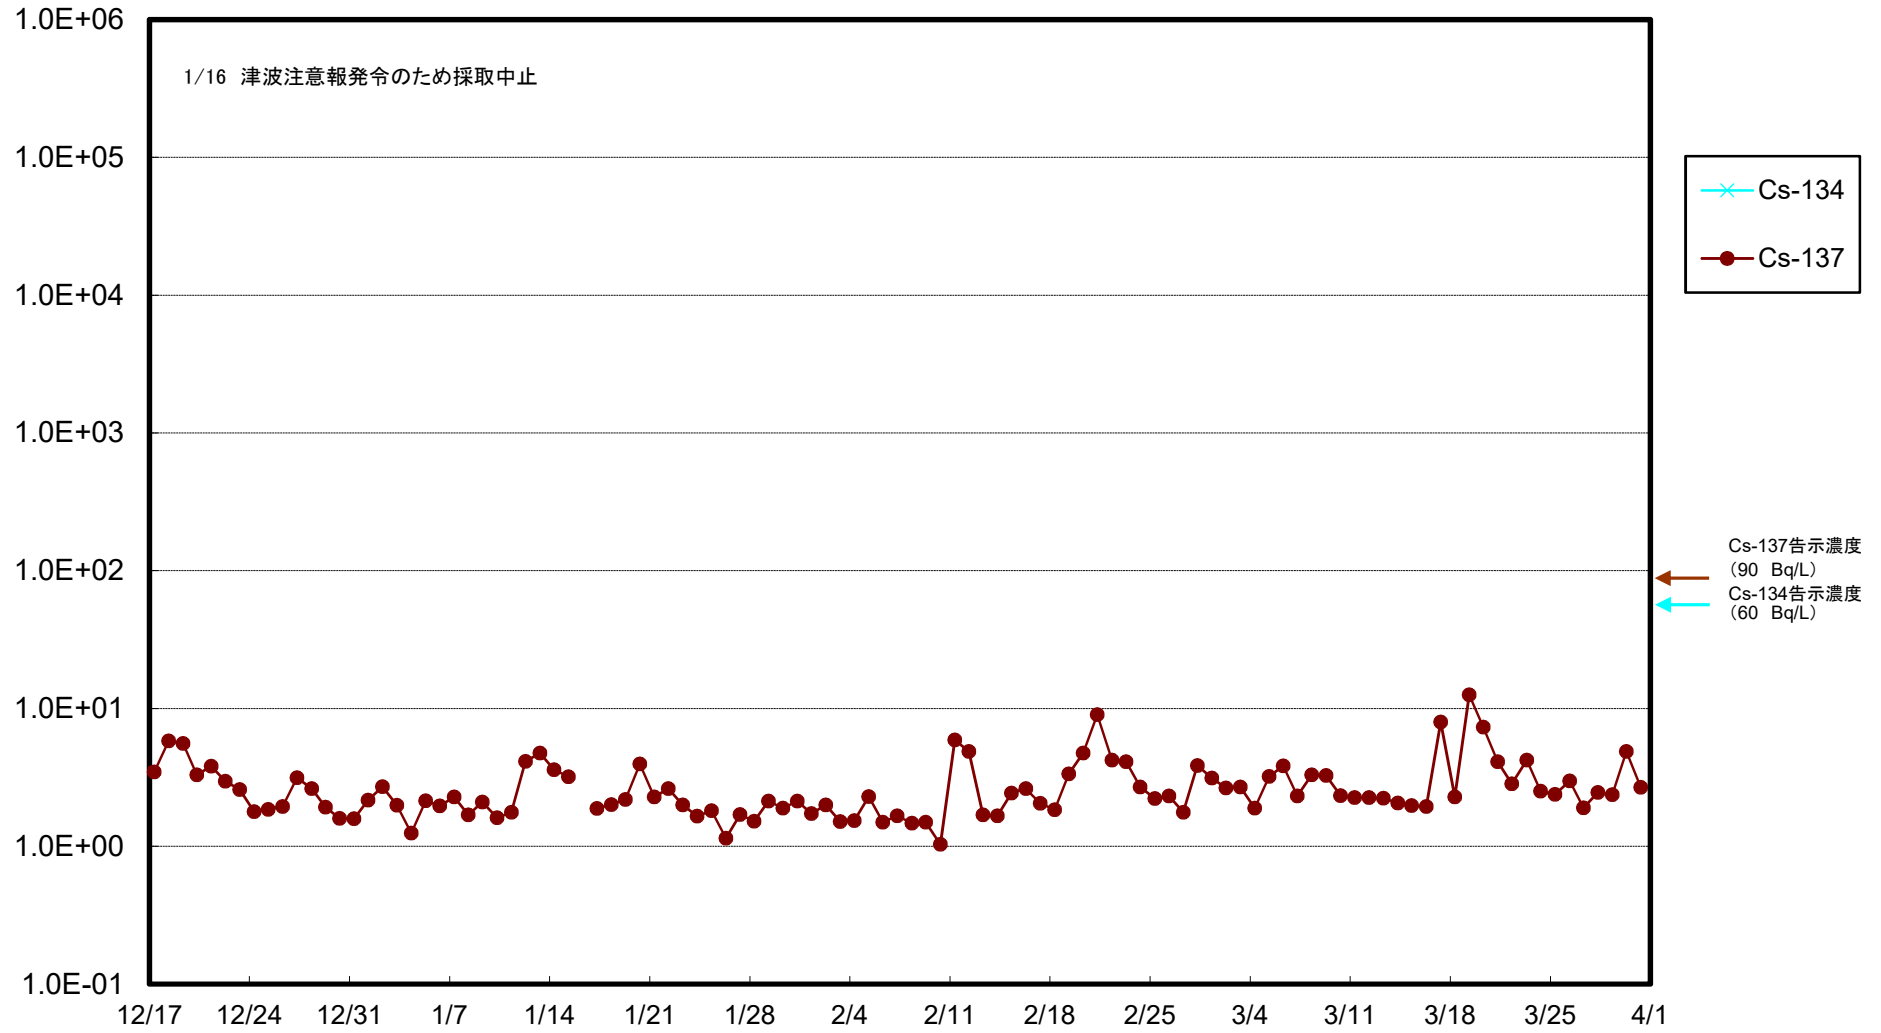

福島第一 5,6号機放水口北側(T-1) 海水放射能濃度(Bq/L)

福島第一 南放水口付近(T-2) 海水放射能濃度(Bq/L)

福島第一 物揚場前海水放射能濃度 (Bq/L)

福島第一 1~4号機取水口内北側(東波除堤北側)海水放射能濃度(Bq/L)

福島第一 1~4号機取水口内南側(遮水壁前)海水放射能濃度(Bq/L)

福島第一 6号機取水口前海水放射能濃度(Bq/L)

福島第一 港湾口海水放射能濃度 (Bq/L)