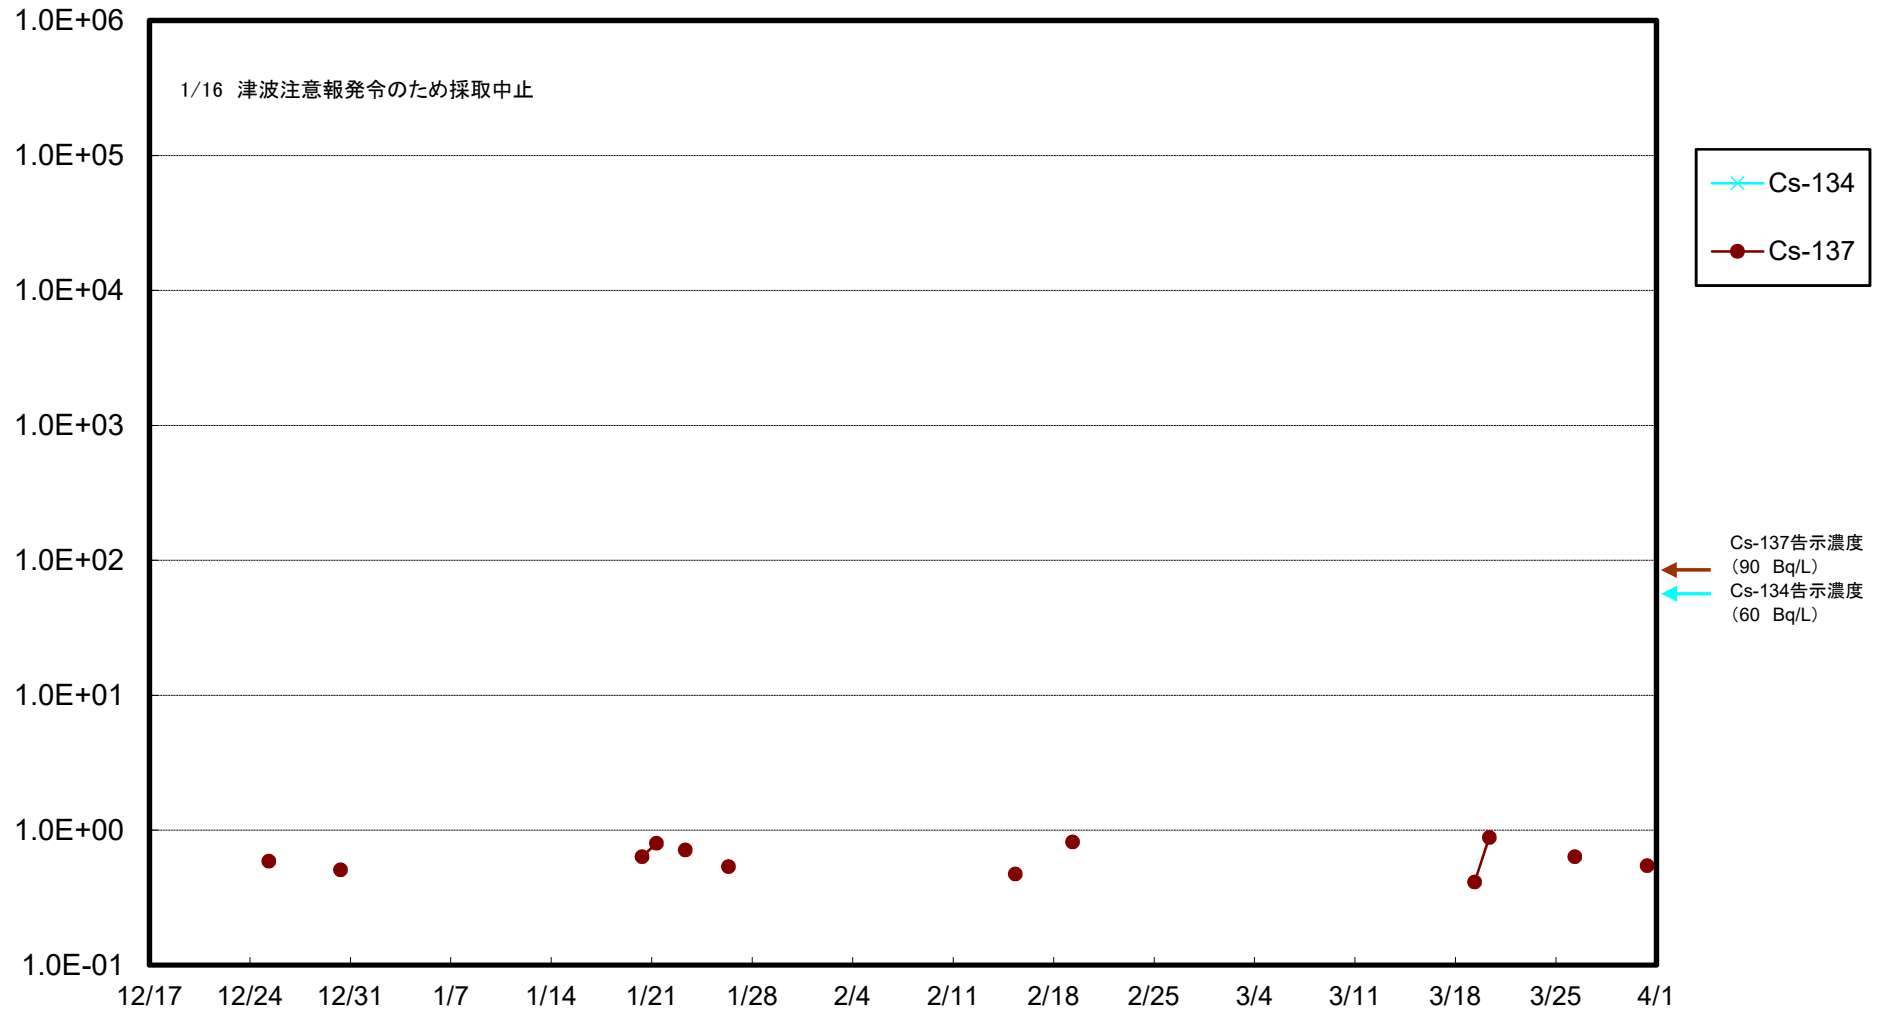

福島第一 5,6号機放水口北側(T-1) 海水放射能濃度(Bq/L)

福島第一 南放水口付近(T-2) 海水放射能濃度(Bq/L)

福島第一 物揚場前海水放射能濃度 (Bq/L)

福島第一 1~4号機取水口内北側(東波除堤北側)海水放射能濃度(Bq/L)

福島第一 1~4号機取水口内南側(遮水壁前)海水放射能濃度(Bq/L)

福島第一 6号機取水口前海水放射能濃度(Bq/L)

福島第一 港湾口海水放射能濃度 (Bq/L)