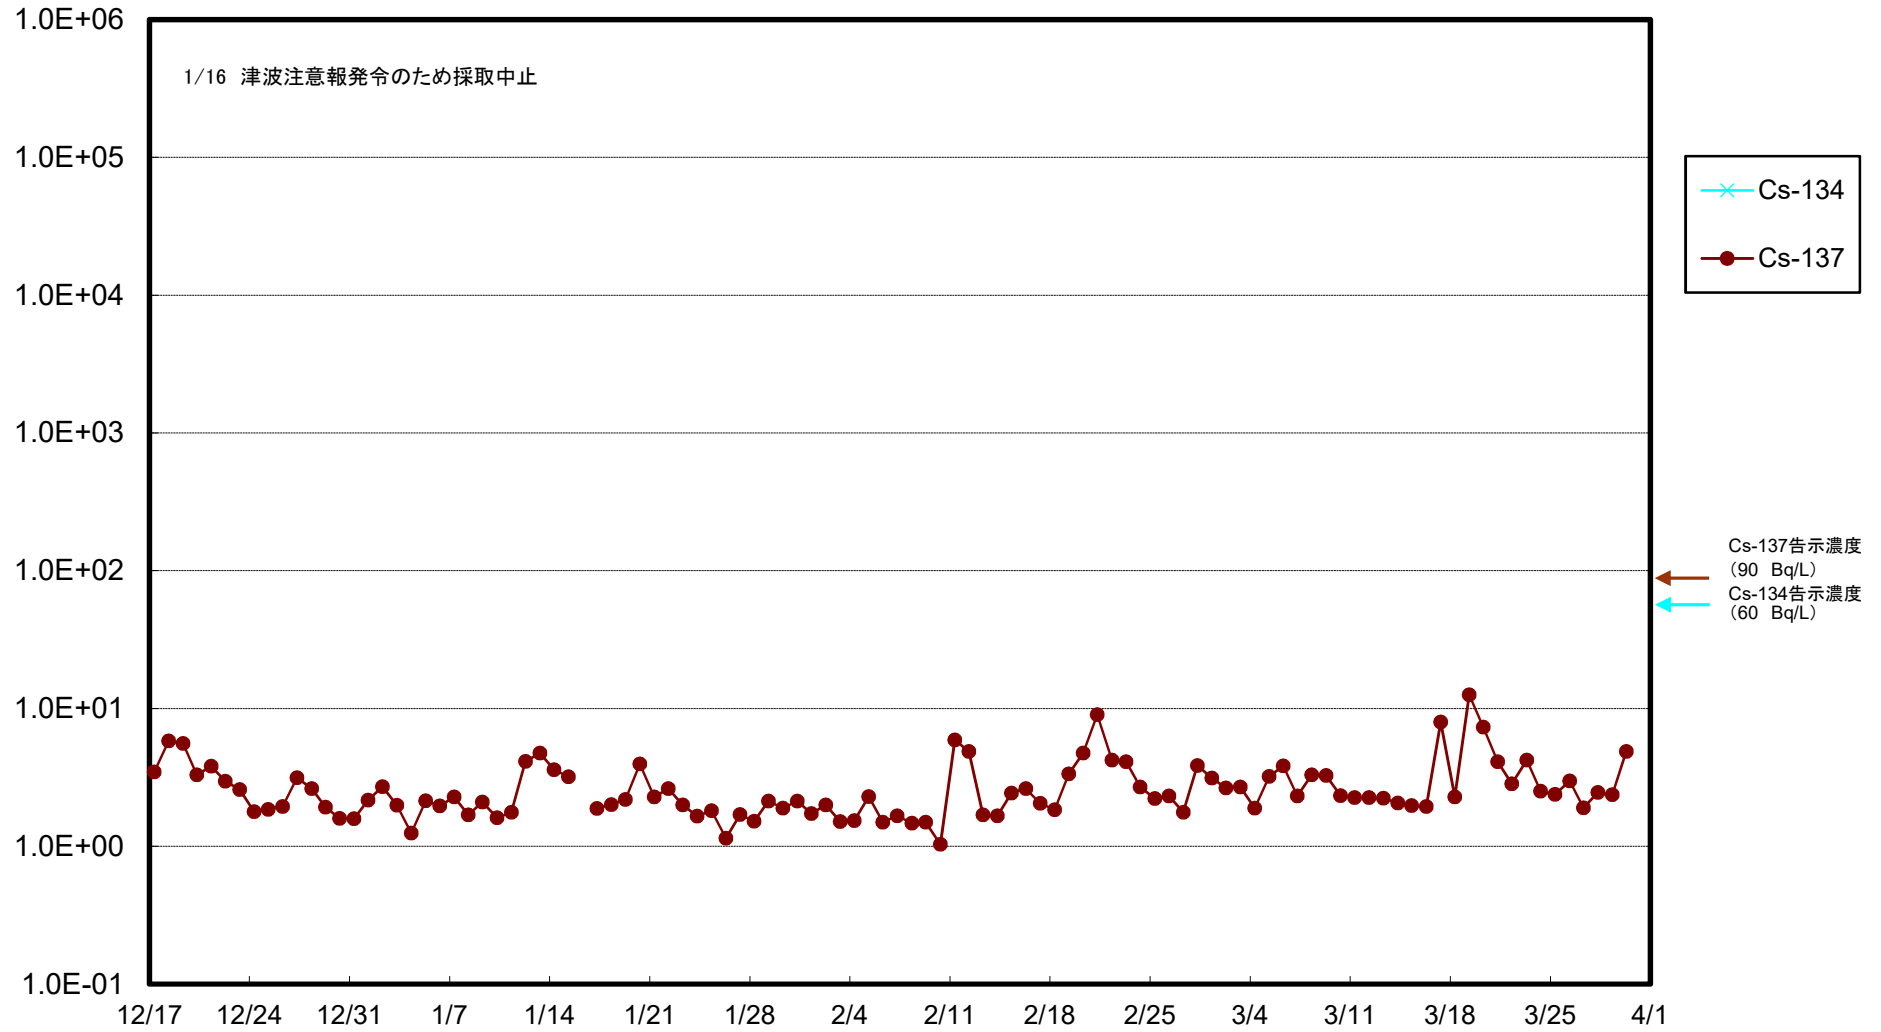

福島第一 5,6号機放水口北側(T-1) 海水放射能濃度(Bq/L)

福島第一 南放水口付近(T-2) 海水放射能濃度(Bq/L)

# 福島第一 物揚場前海水放射能濃度 (Bq/L)

福島第一 1~4号機取水口内北側(東波除堤北側)海水放射能濃度(Bq/L)

福島第一 1~4号機取水口内南側(遮水壁前)海水放射能濃度(Bq/L)

福島第一 6号機取水口前海水放射能濃度(Bq/L)

# 福島第一 港湾口海水放射能濃度 (Bq/L)