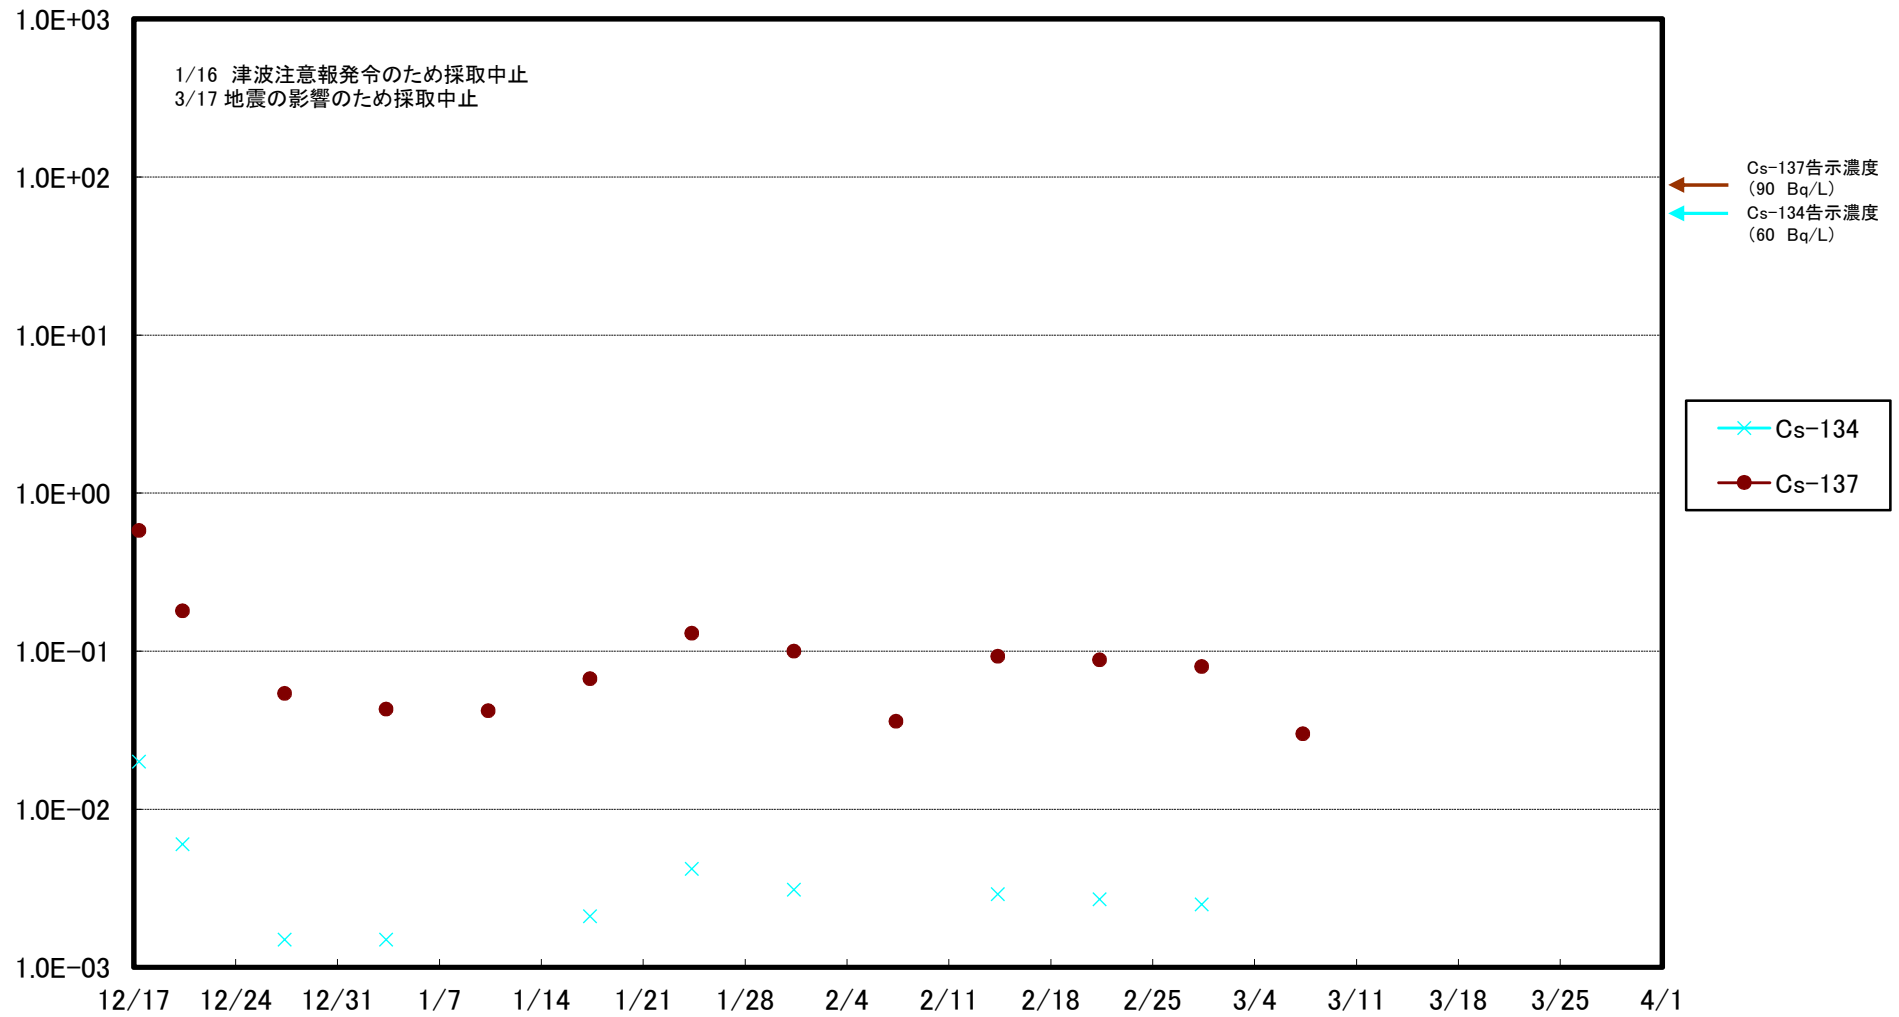

福島第一 5,6号機放水口北側(T-1) 海水放射能濃度(Bq/L)

福島第一 南放水口付近(T-2) 海水放射能濃度(Bq/L)

# 福島第一 物揚場前海水放射能濃度 (Bq/L)

福島第一 1~4号機取水口内北側(東波除堤北側)海水放射能濃度(Bq/L)

福島第一 1~4号機取水口内南側(遮水壁前)海水放射能濃度(Bq/L)

福島第一 6号機取水口前海水放射能濃度(Bq/L)

# 福島第一 港湾口海水放射能濃度 (Bq/L)