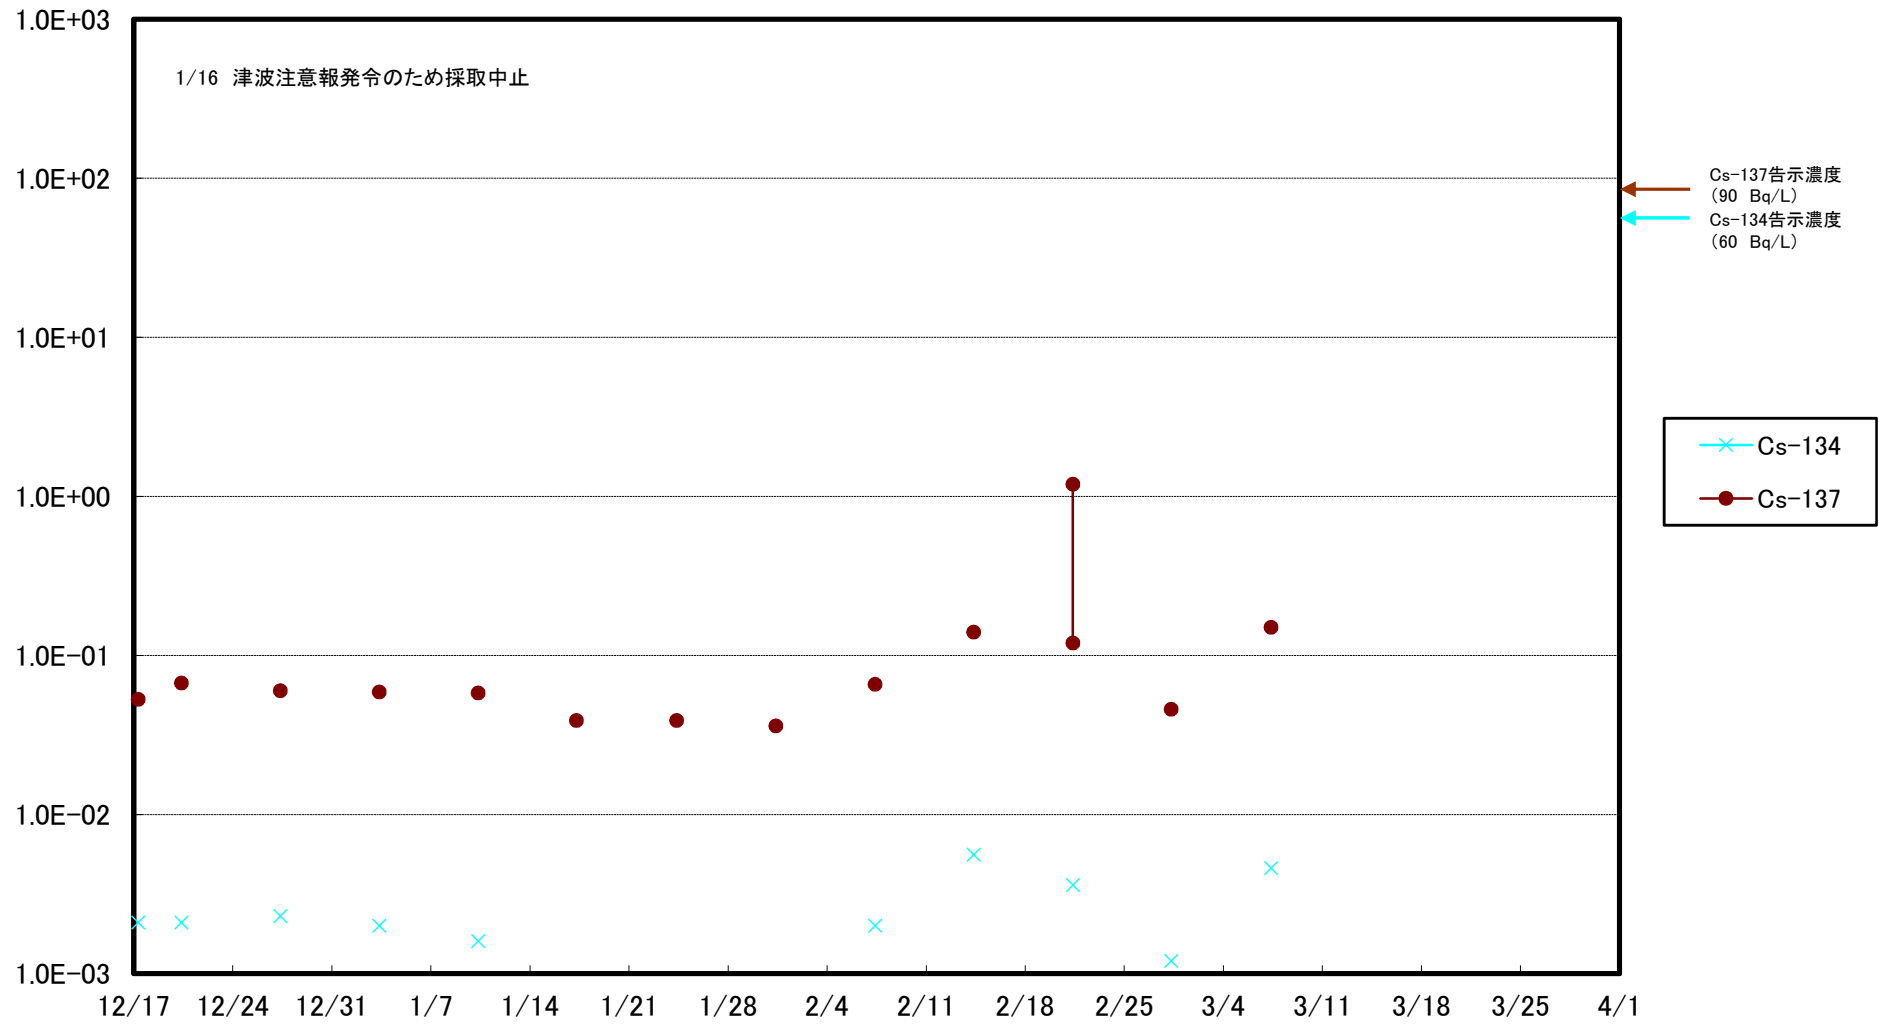

福島第一 5,6号機放水口北側(T-1) 海水放射能濃度(Bq/L)

福島第一 南放水口付近(T-2) 海水放射能濃度(Bq/L)

# 福島第一 物揚場前海水放射能濃度 (Bq/L)

福島第一 1~4号機取水口内北側(東波除堤北側)海水放射能濃度(Bq/L)

福島第一 1~4号機取水口内南側(遮水壁前)海水放射能濃度(Bq/L)

福島第一 6号機取水口前海水放射能濃度(Bq/L)

# 福島第一 港湾口海水放射能濃度 (Bq/L)