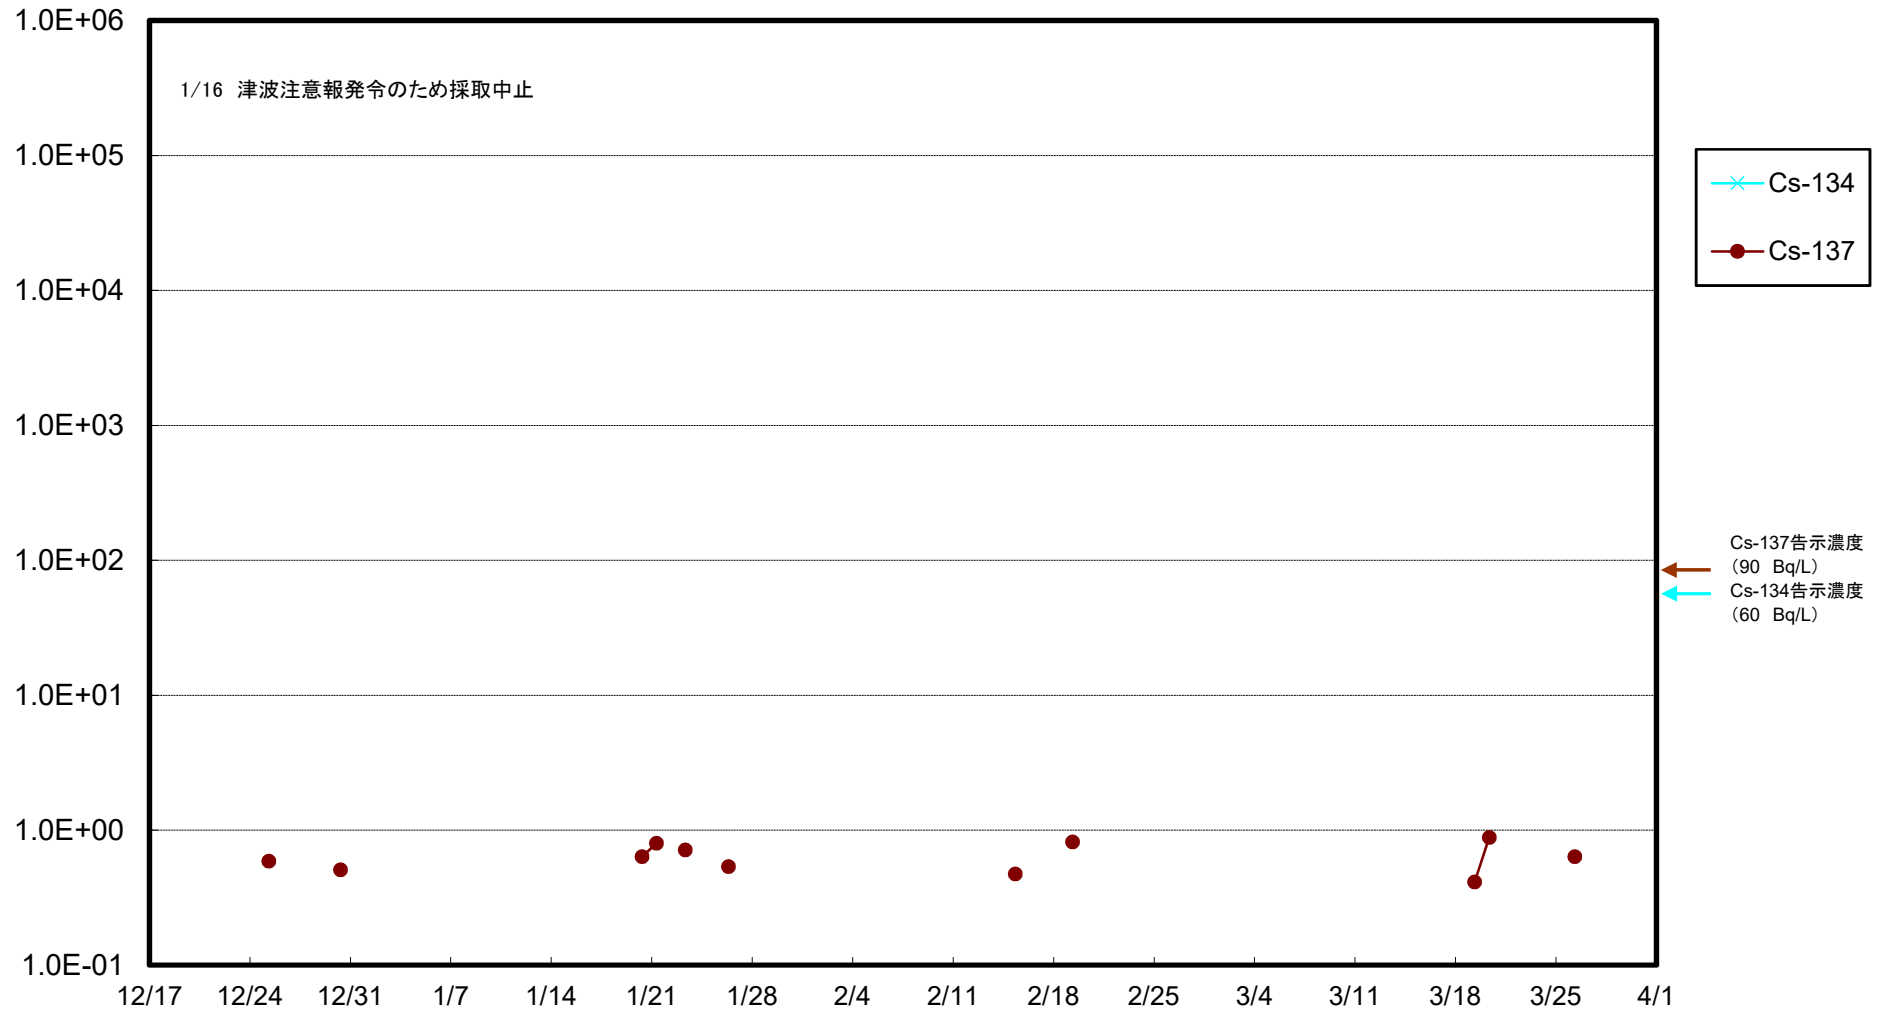

福島第一 5,6号機放水口北側(T-1) 海水放射能濃度(Bq/L)

福島第一 南放水口付近(T-2) 海水放射能濃度(Bq/L)

# 福島第一 物揚場前海水放射能濃度 (Bq/L)

福島第一 1~4号機取水口内北側(東波除堤北側)海水放射能濃度(Bq/L)

福島第一 1~4号機取水口内南側(遮水壁前)海水放射能濃度(Bq/L)

福島第一 6号機取水口前海水放射能濃度(Bq/L)

# 福島第一 港湾口海水放射能濃度 (Bq/L)