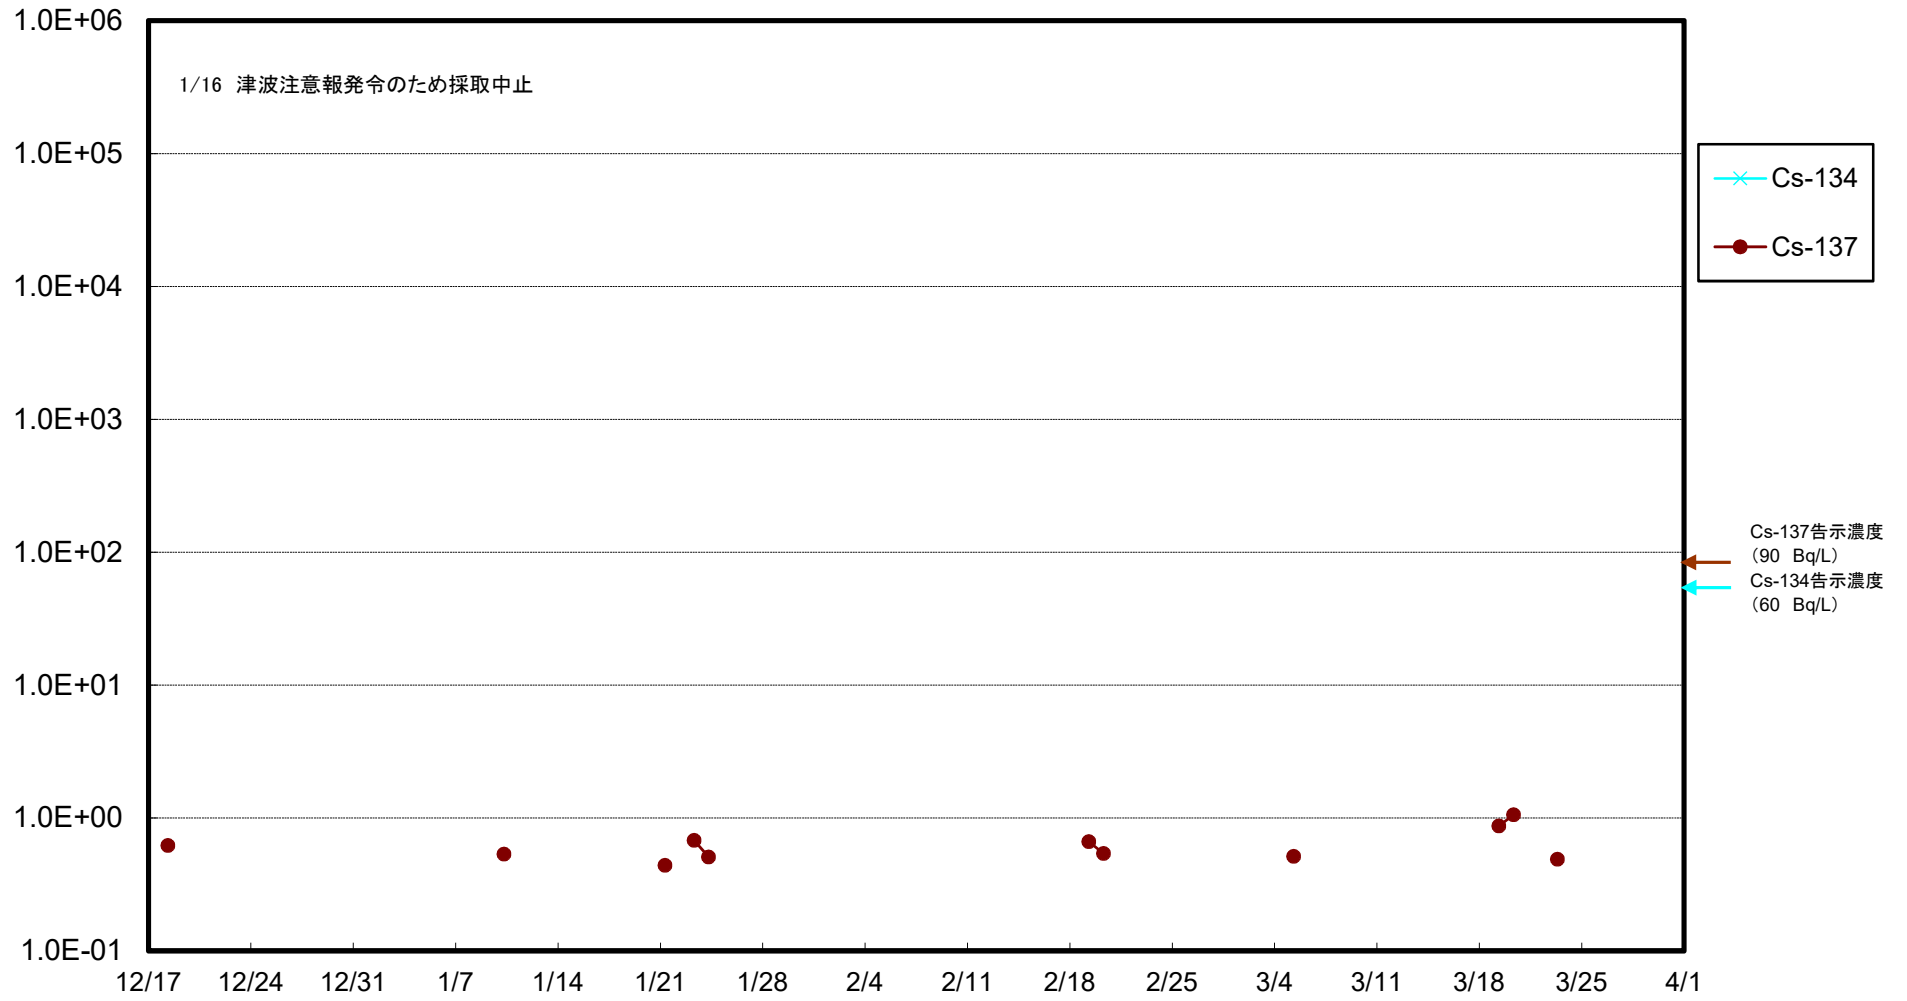

福島第一 5,6号機放水口北側(T-1) 海水放射能濃度(Bq/L)

福島第一 南放水口付近(T-2) 海水放射能濃度(Bq/L)

# 福島第一 物揚場前海水放射能濃度 (Bq/L)

福島第一 1~4号機取水口内北側(東波除堤北側)海水放射能濃度(Bq/L)

福島第一 1~4号機取水口内南側(遮水壁前)海水放射能濃度(Bq/L)

福島第一 6号機取水口前海水放射能濃度(Bq/L)

# 福島第一 港湾口海水放射能濃度 (Bq/L)