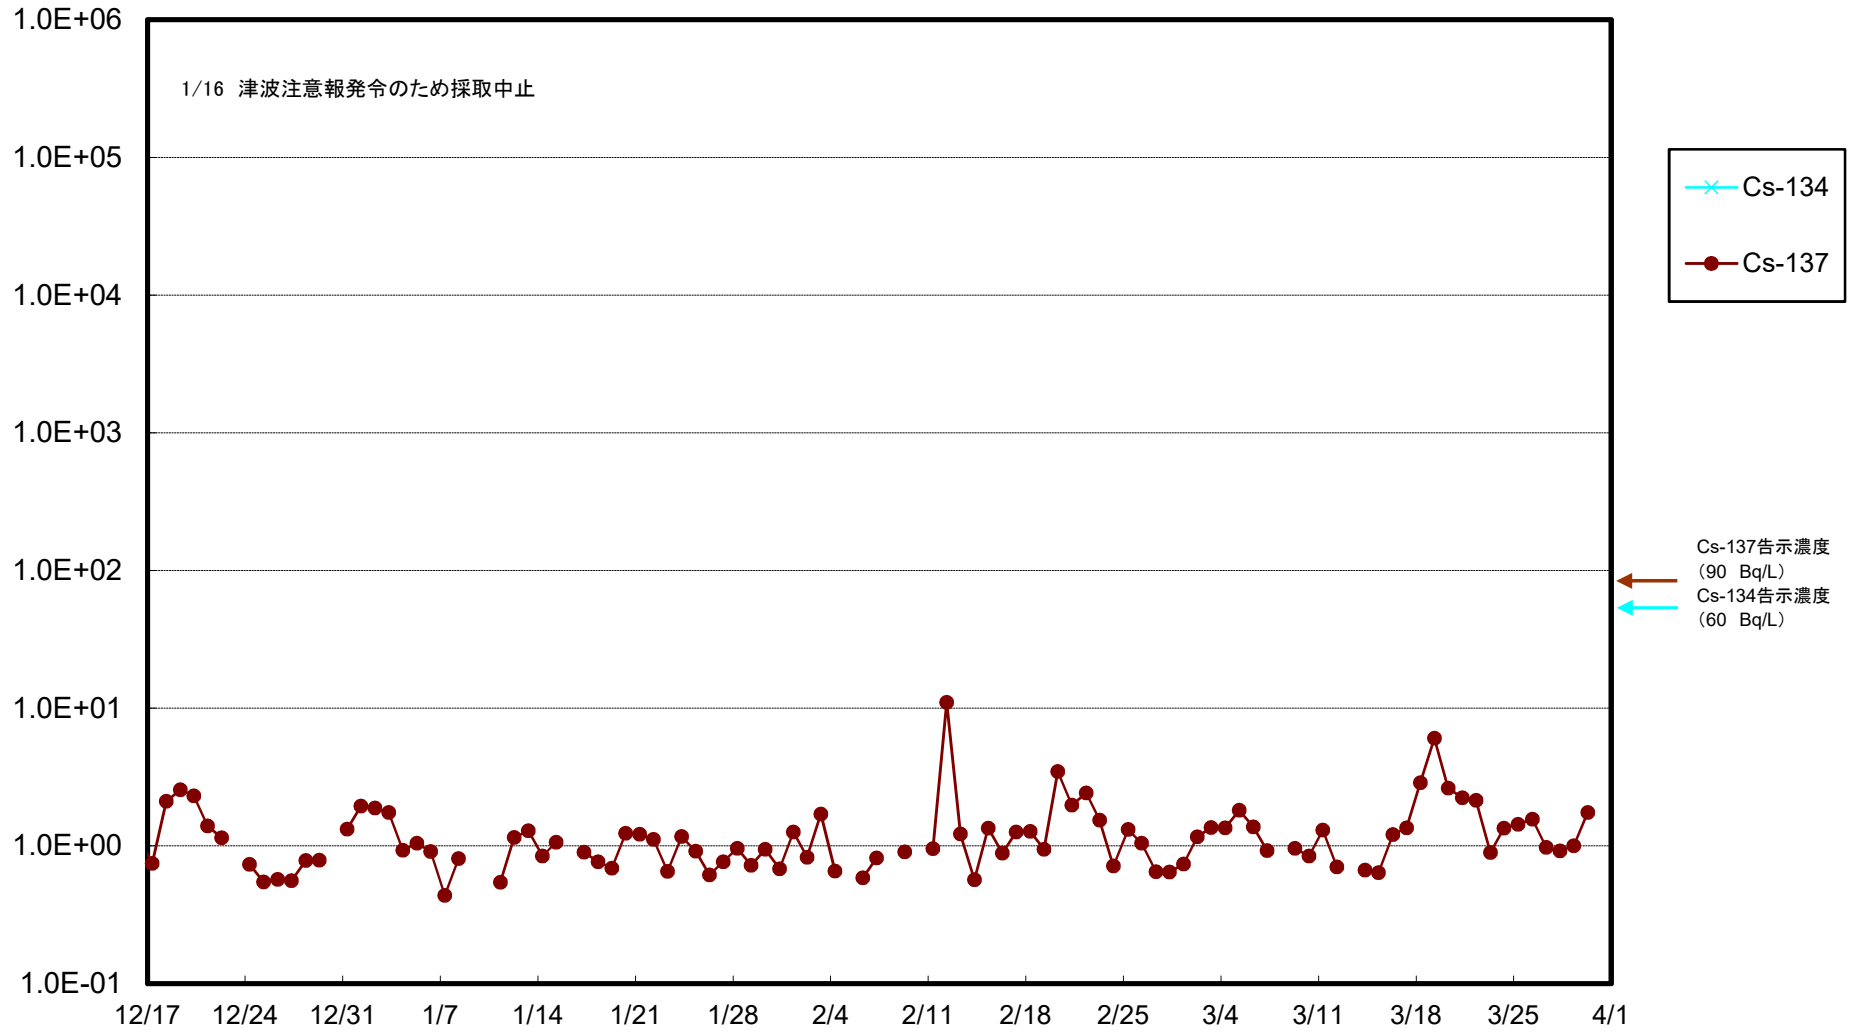

福島第一 5,6号機放水口北側(T-1) 海水放射能濃度(Bq/L)

福島第一 南放水口付近(T-2) 海水放射能濃度(Bq/L)

# 福島第一 物揚場前海水放射能濃度 (Bq/L)

福島第一 1~4号機取水口内北側(東波除堤北側)海水放射能濃度(Bq/L)

福島第一 1~4号機取水口内南側(遮水壁前)海水放射能濃度(Bq/L)

福島第一 6号機取水口前海水放射能濃度(Bq/L)

# 福島第一 港湾口海水放射能濃度 (Bq/L)