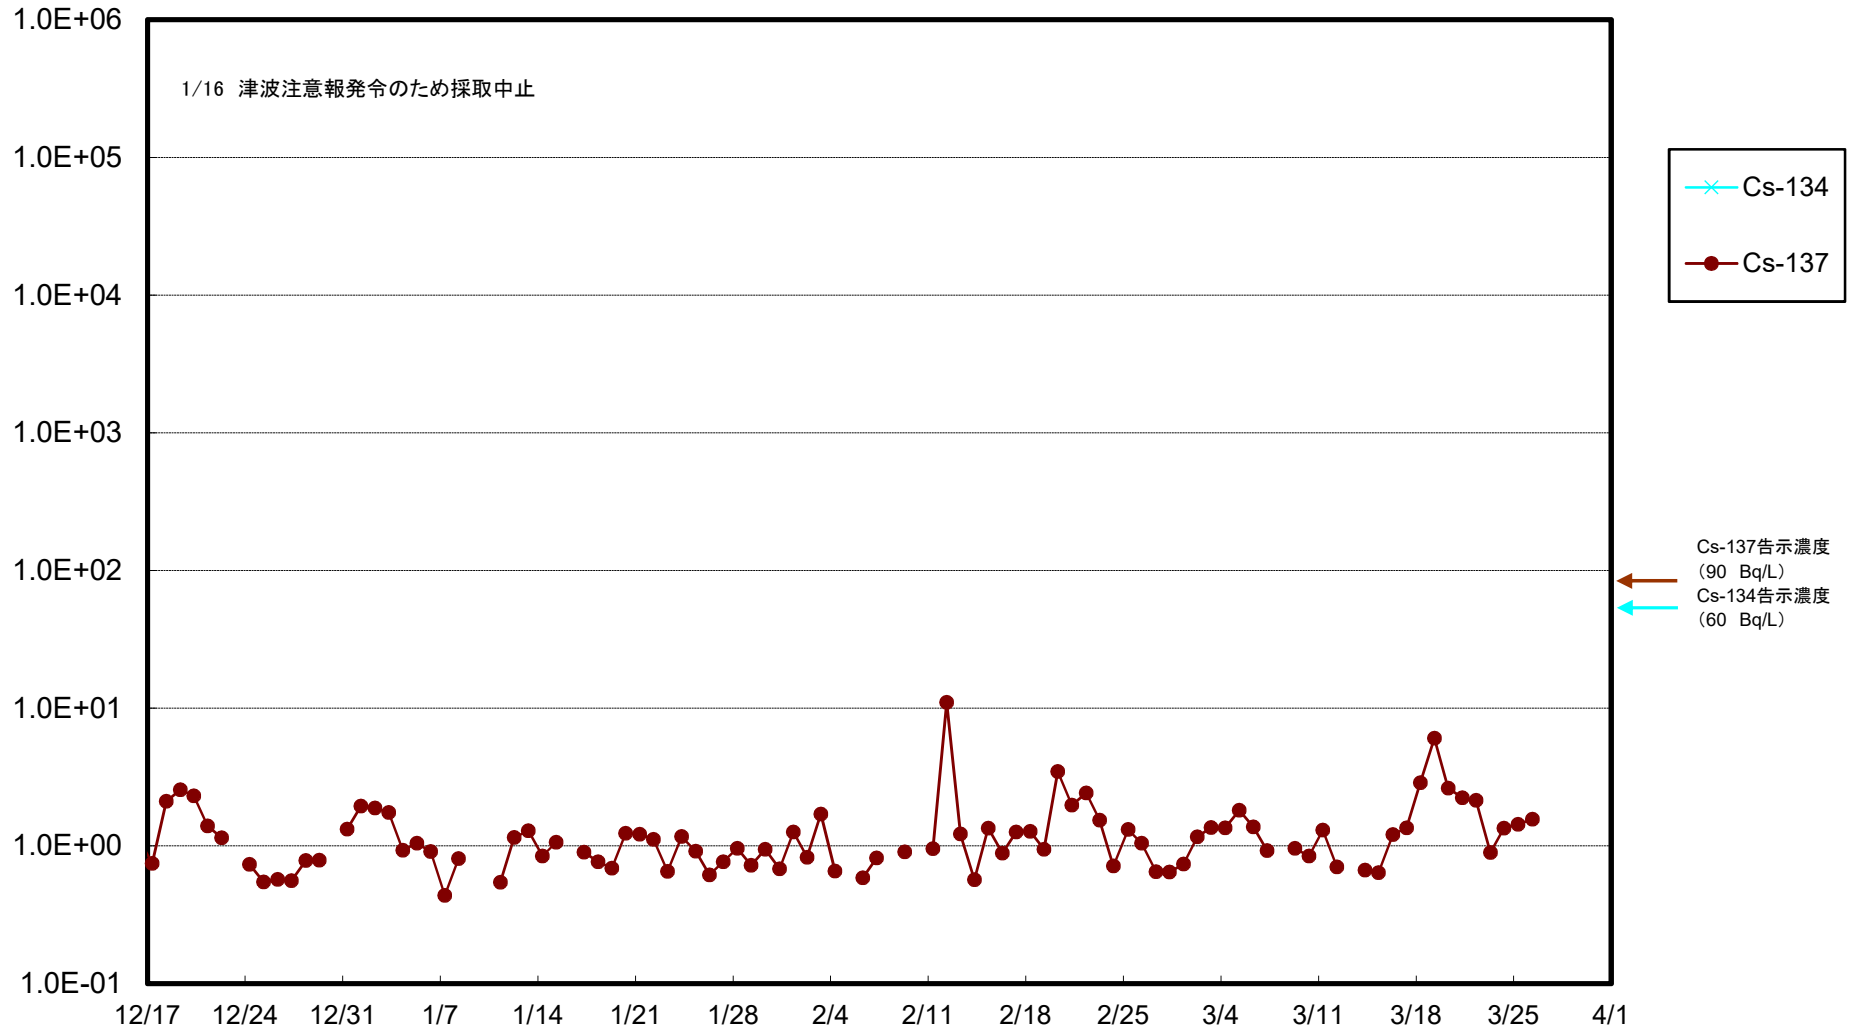

福島第一 5,6号機放水口北側(T-1) 海水放射能濃度(Bq/L)

福島第一 南放水口付近(T-2) 海水放射能濃度(Bq/L)

福島第一 物揚場前海水放射能濃度 (Bq/L)

福島第一 1~4号機取水口内北側(東波除堤北側)海水放射能濃度(Bq/L)

福島第一 1~4号機取水口内南側(遮水壁前)海水放射能濃度(Bq/L)

福島第一 6号機取水口前海水放射能濃度(Bq/L)

福島第一 港湾口海水放射能濃度 (Bq/L)