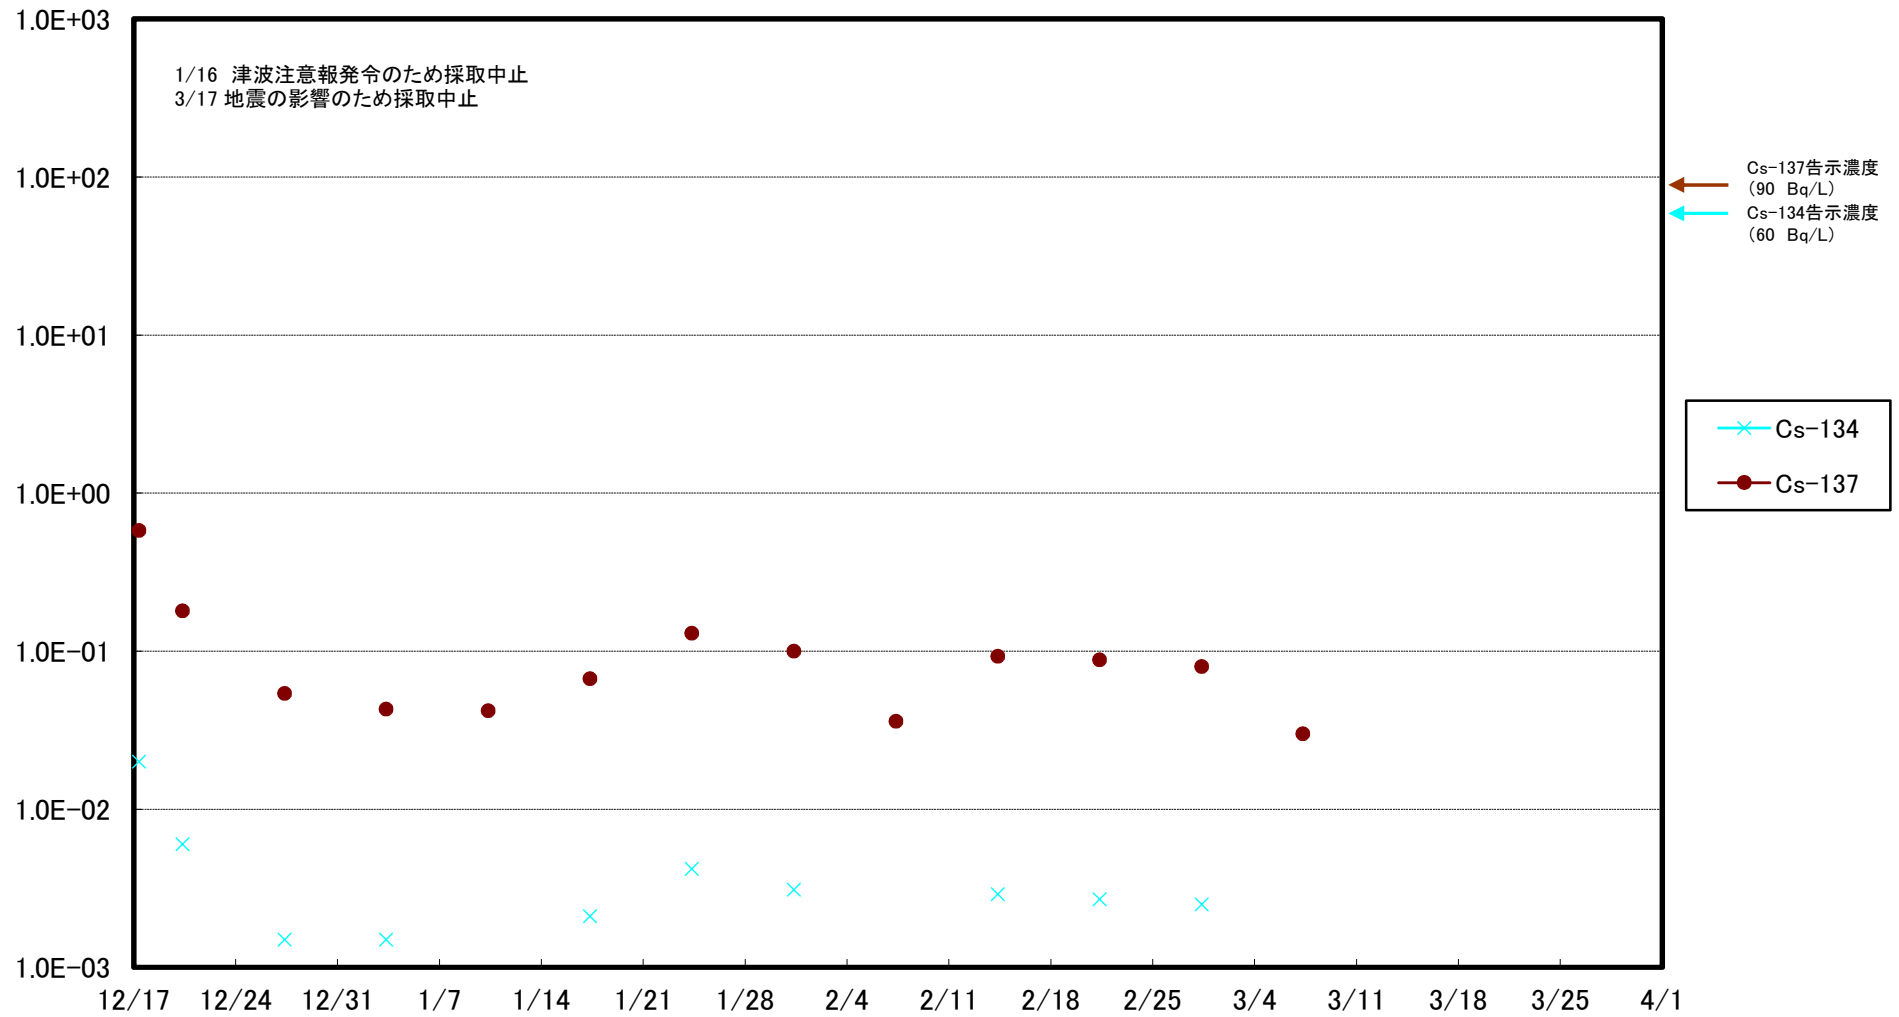

福島第一 5,6号機放水口北側(T-1) 海水放射能濃度(Bq/L)

福島第一 南放水口付近(T-2) 海水放射能濃度(Bq/L)

福島第一 物揚場前海水放射能濃度 (Bq/L)

福島第一 1~4号機取水口内北側(東波除堤北側)海水放射能濃度(Bq/L)

福島第一 1~4号機取水口内南側(遮水壁前)海水放射能濃度(Bq/L)

福島第一 6号機取水口前海水放射能濃度(Bq/L)

福島第一 港湾口海水放射能濃度 (Bq/L)