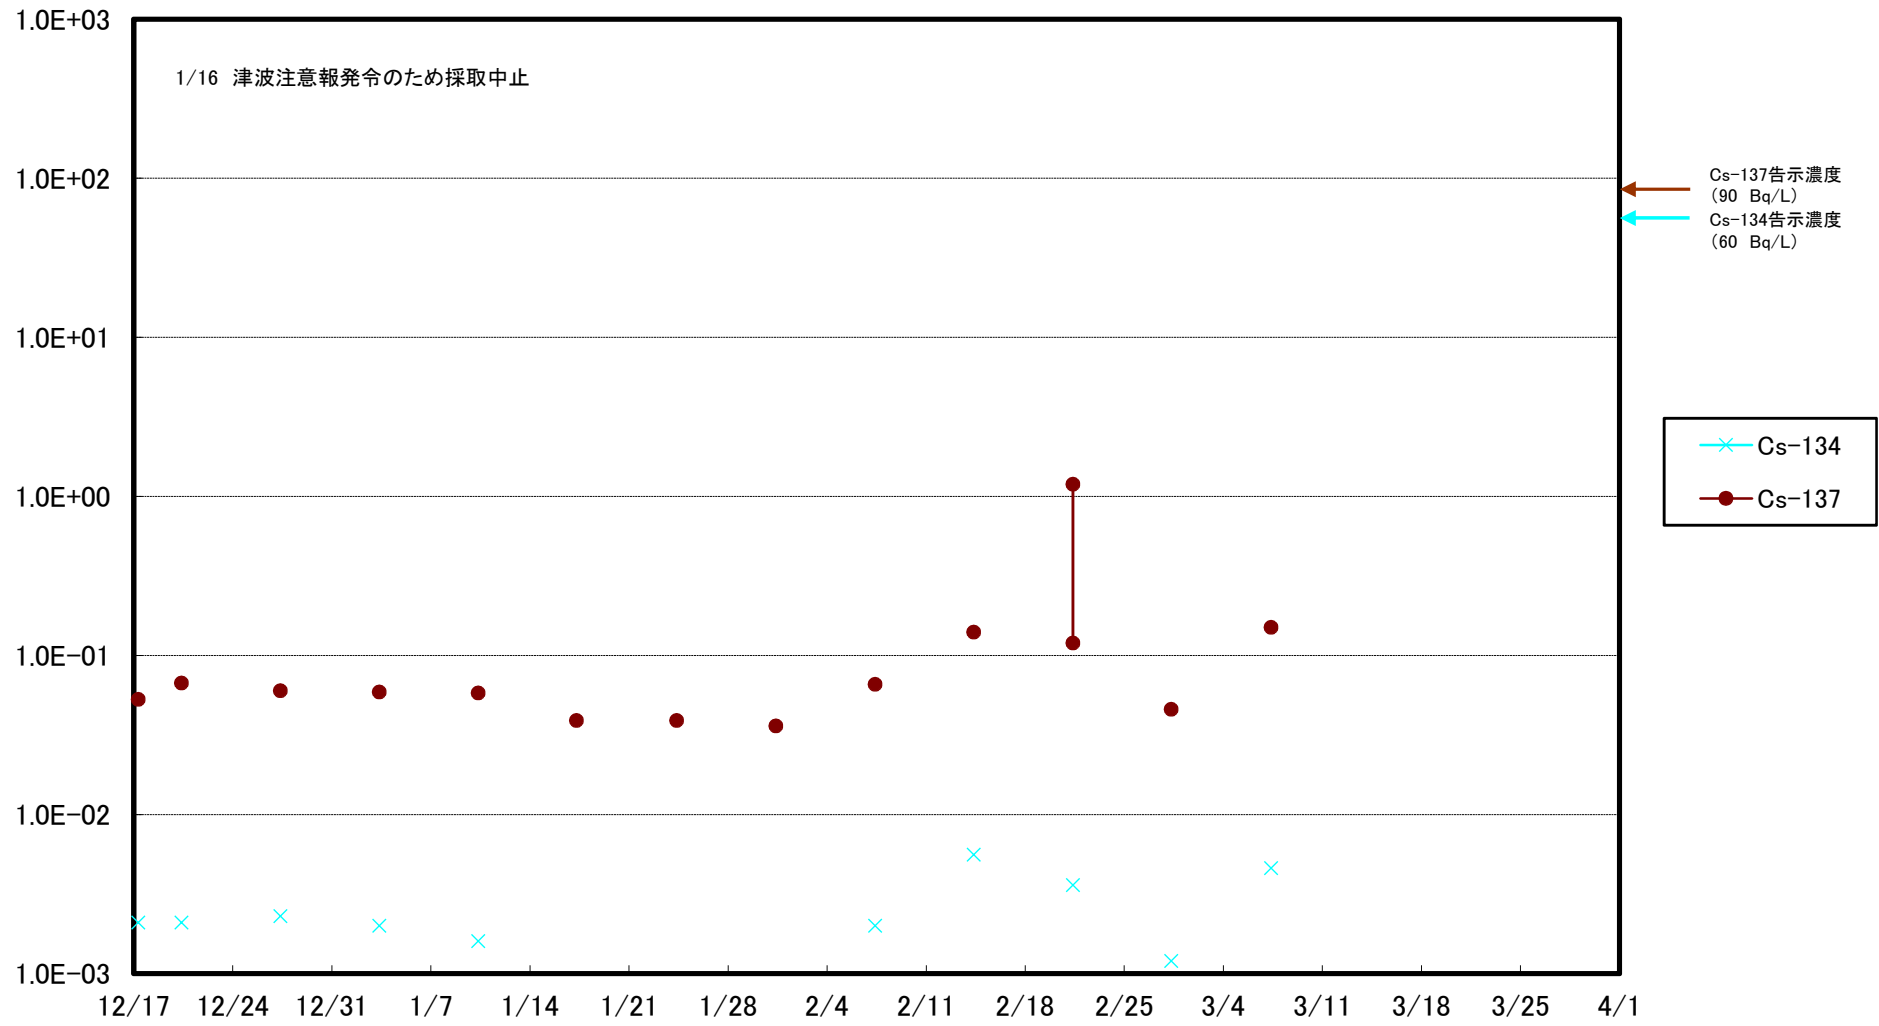

福島第一 5,6号機放水口北側(T-1) 海水放射能濃度(Bq/L)

福島第一 南放水口付近(T-2) 海水放射能濃度(Bq/L)

福島第一 物揚場前海水放射能濃度 (Bq/L)

福島第一 1~4号機取水口内北側(東波除堤北側)海水放射能濃度(Bq/L)

福島第一 1~4号機取水口内南側(遮水壁前)海水放射能濃度(Bq/L)

福島第一 6号機取水口前海水放射能濃度(Bq/L)

福島第一 港湾口海水放射能濃度 (Bq/L)