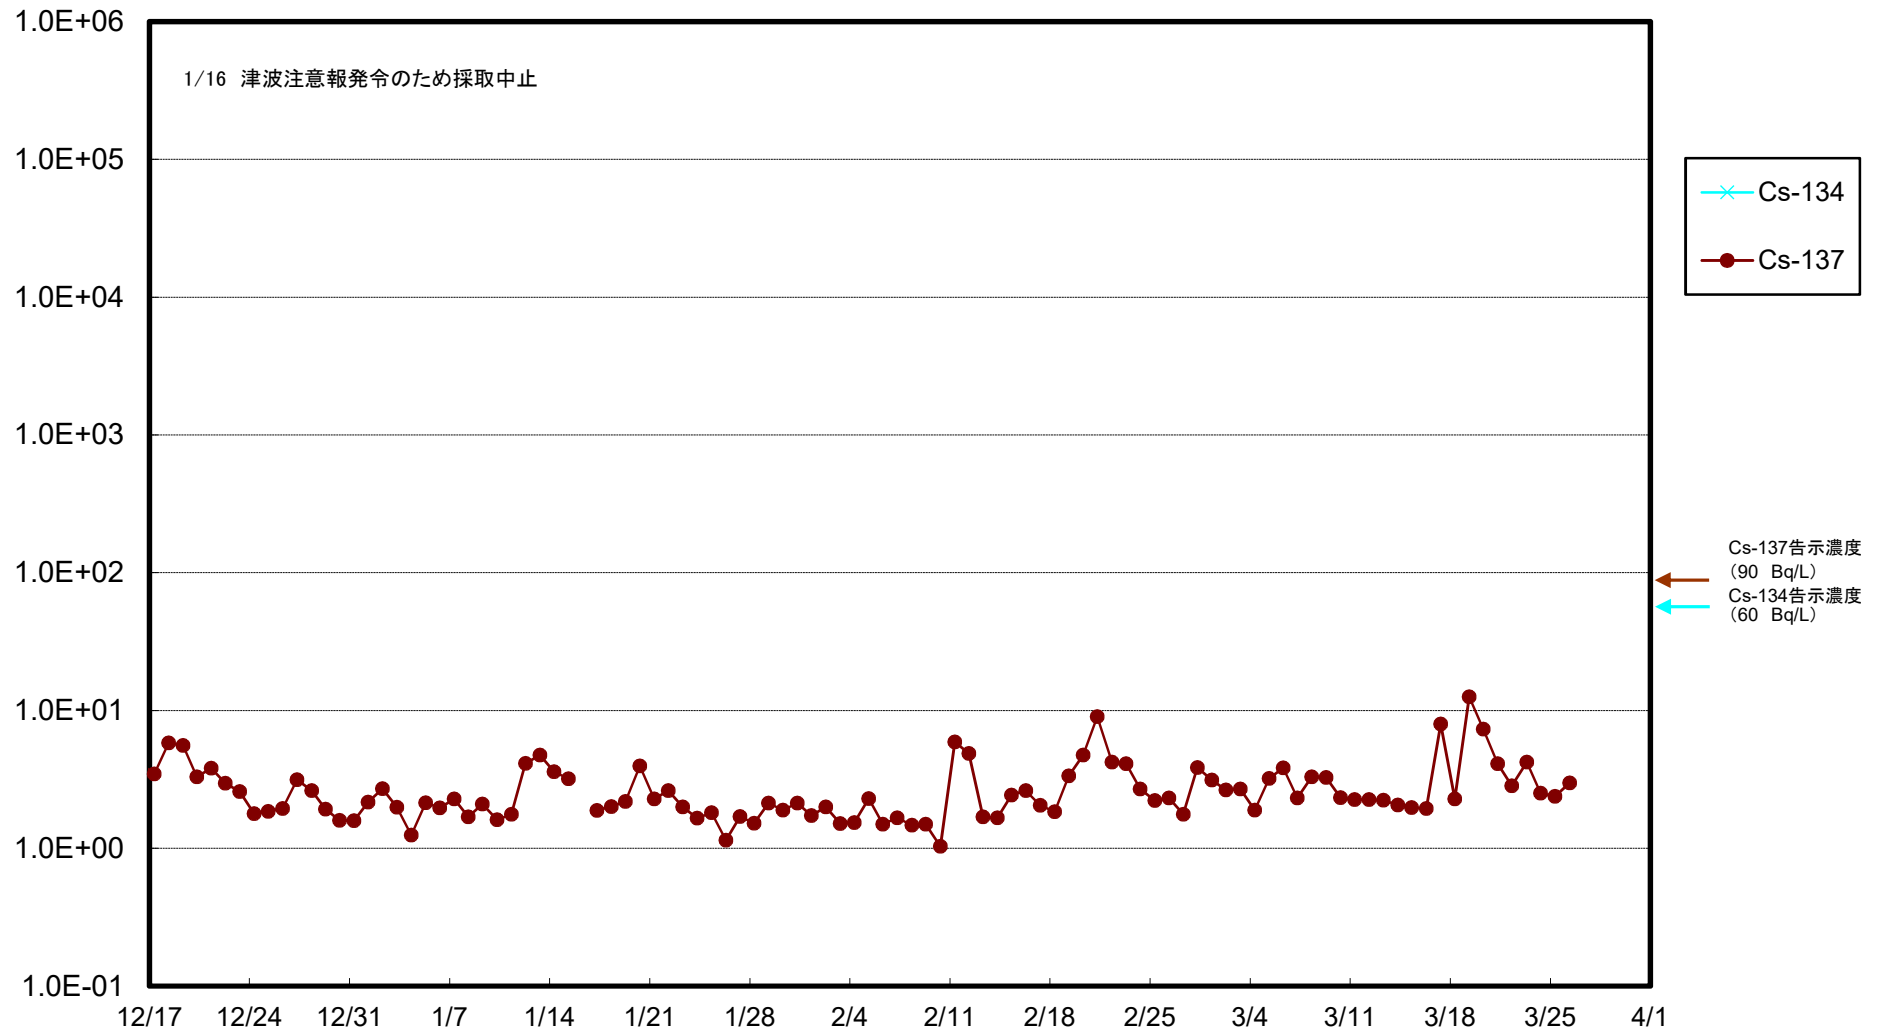

福島第一 5,6号機放水口北側(T-1) 海水放射能濃度(Bq/L)

福島第一 南放水口付近(T-2) 海水放射能濃度(Bq/L)

福島第一 物揚場前海水放射能濃度 (Bq/L)

福島第一 1~4号機取水口内北側(東波除堤北側)海水放射能濃度(Bq/L)

福島第一 1~4号機取水口内南側(遮水壁前)海水放射能濃度(Bq/L)

福島第一 6号機取水口前海水放射能濃度(Bq/L)

福島第一 港湾口海水放射能濃度 (Bq/L)