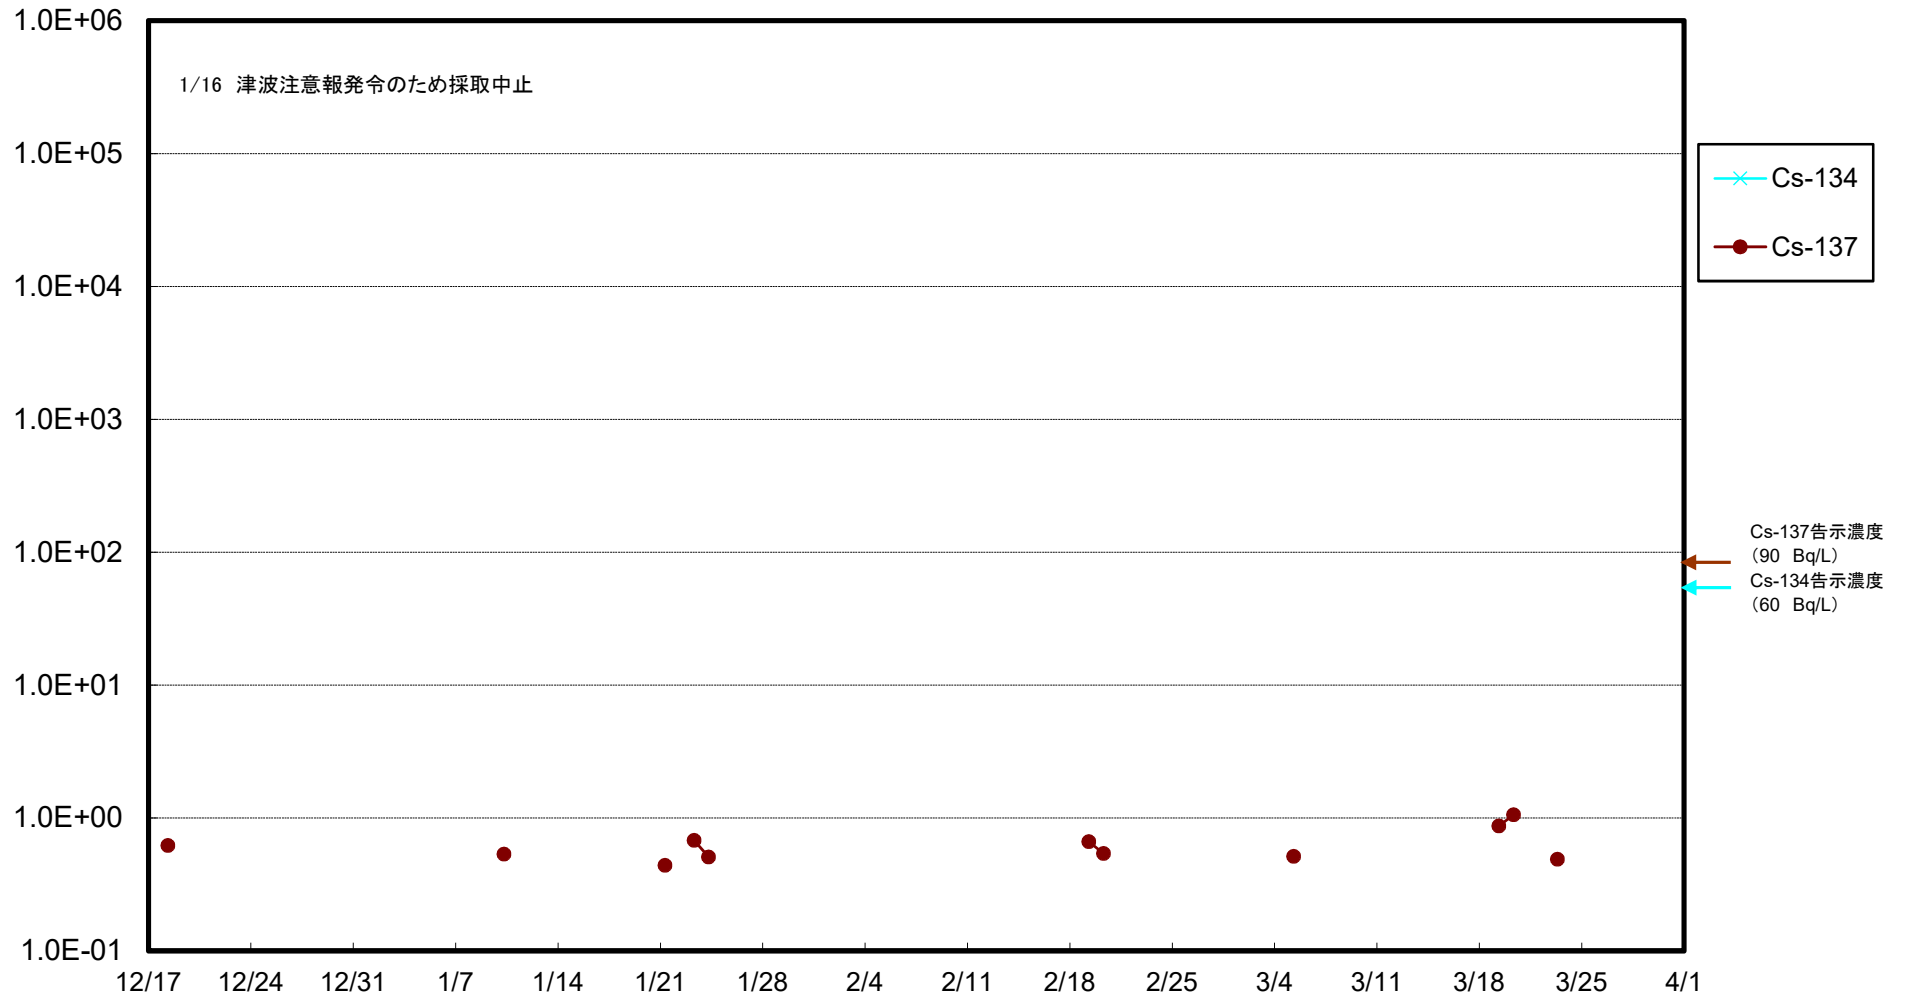

福島第一 5,6号機放水口北側(T-1) 海水放射能濃度(Bq/L)

福島第一 南放水口付近(T-2) 海水放射能濃度(Bq/L)

福島第一 物揚場前海水放射能濃度 (Bq/L)

福島第一 1~4号機取水口内北側(東波除堤北側)海水放射能濃度(Bq/L)

福島第一 1~4号機取水口内南側(遮水壁前)海水放射能濃度(Bq/L)

福島第一 6号機取水口前海水放射能濃度(Bq/L)

福島第一 港湾口海水放射能濃度 (Bq/L)