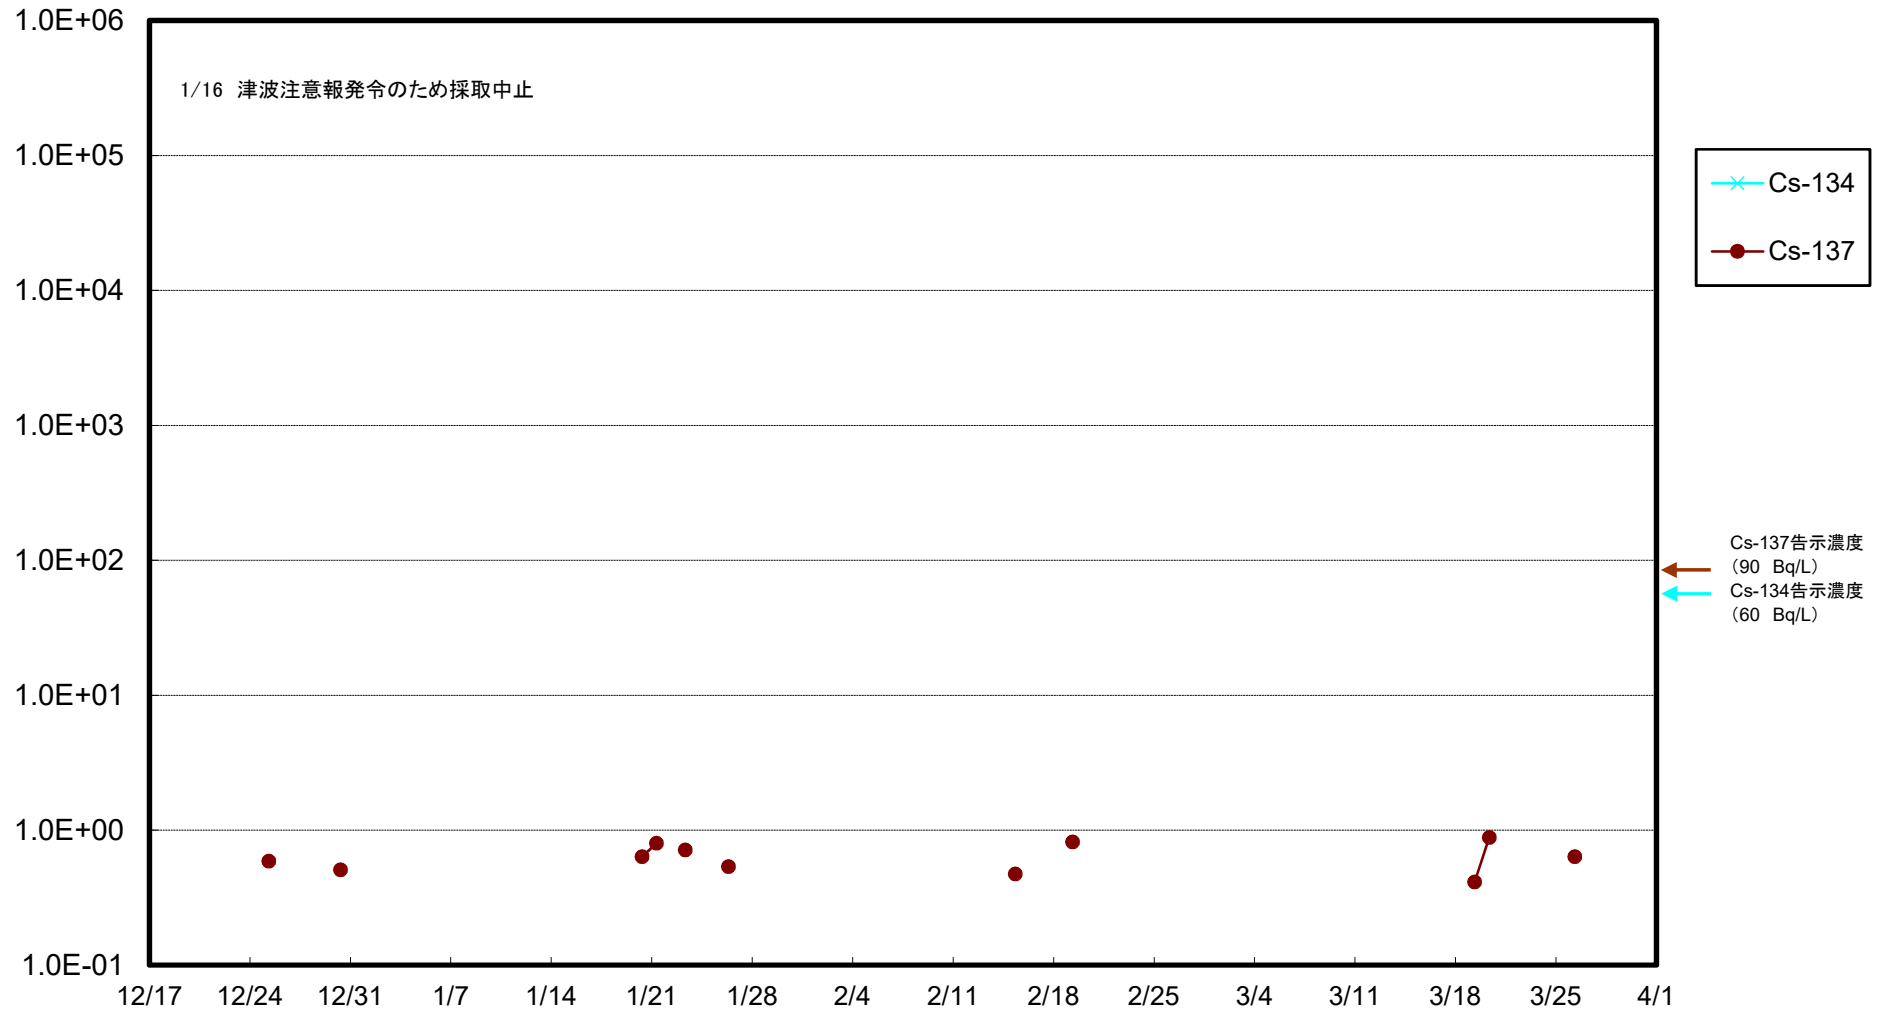

福島第一 5,6号機放水口北側(T-1) 海水放射能濃度(Bq/L)

福島第一 南放水口付近(T-2) 海水放射能濃度(Bq/L)

福島第一 物揚場前海水放射能濃度 (Bq/L)

福島第一 1~4号機取水口内北側(東波除堤北側)海水放射能濃度(Bq/L)

福島第一 1~4号機取水口内南側(遮水壁前)海水放射能濃度(Bq/L)

福島第一 6号機取水口前海水放射能濃度(Bq/L)

福島第一 港湾口海水放射能濃度 (Bq/L)