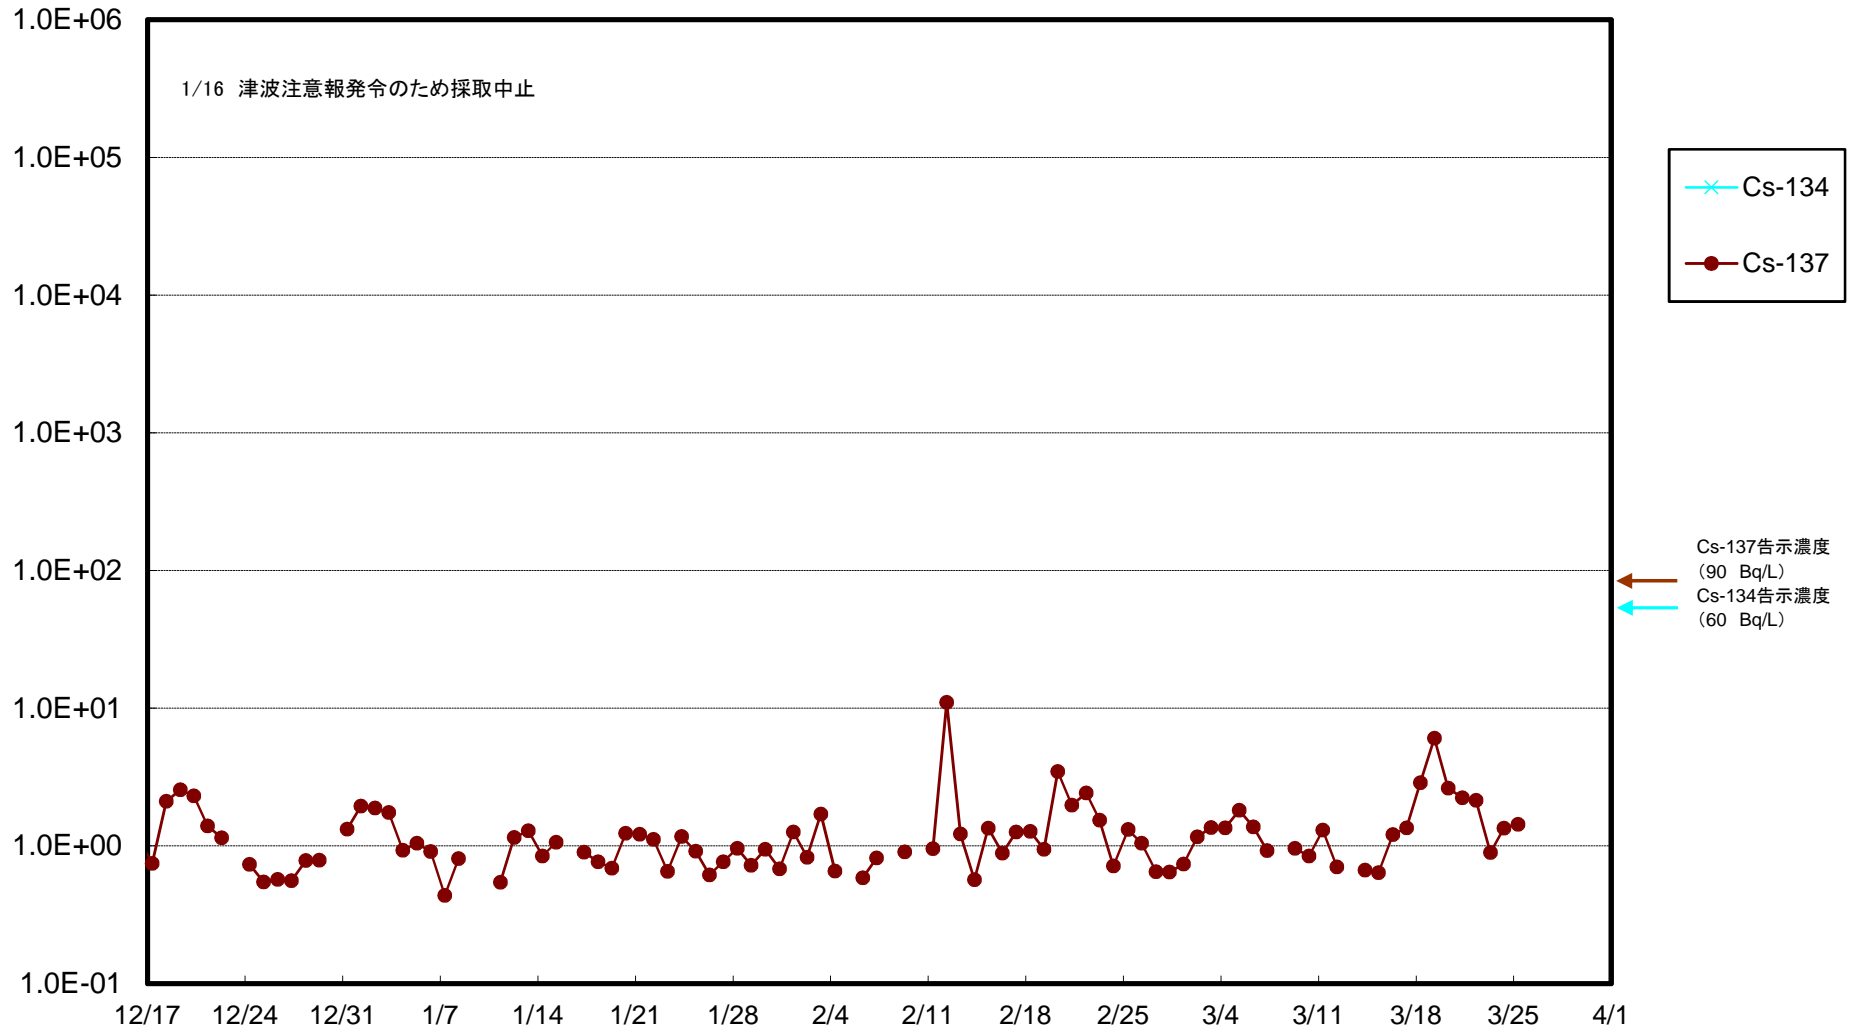

福島第一 5,6号機放水口北側(T-1) 海水放射能濃度(Bq/L)

福島第一 南放水口付近(T-2) 海水放射能濃度(Bq/L)

# 福島第一 物揚場前海水放射能濃度 (Bq/L)

福島第一 1~4号機取水口内北側(東波除堤北側)海水放射能濃度(Bq/L)

福島第一 1~4号機取水口内南側(遮水壁前)海水放射能濃度(Bq/L)

福島第一 6号機取水口前海水放射能濃度(Bq/L)

# 福島第一 港湾口海水放射能濃度 (Bq/L)