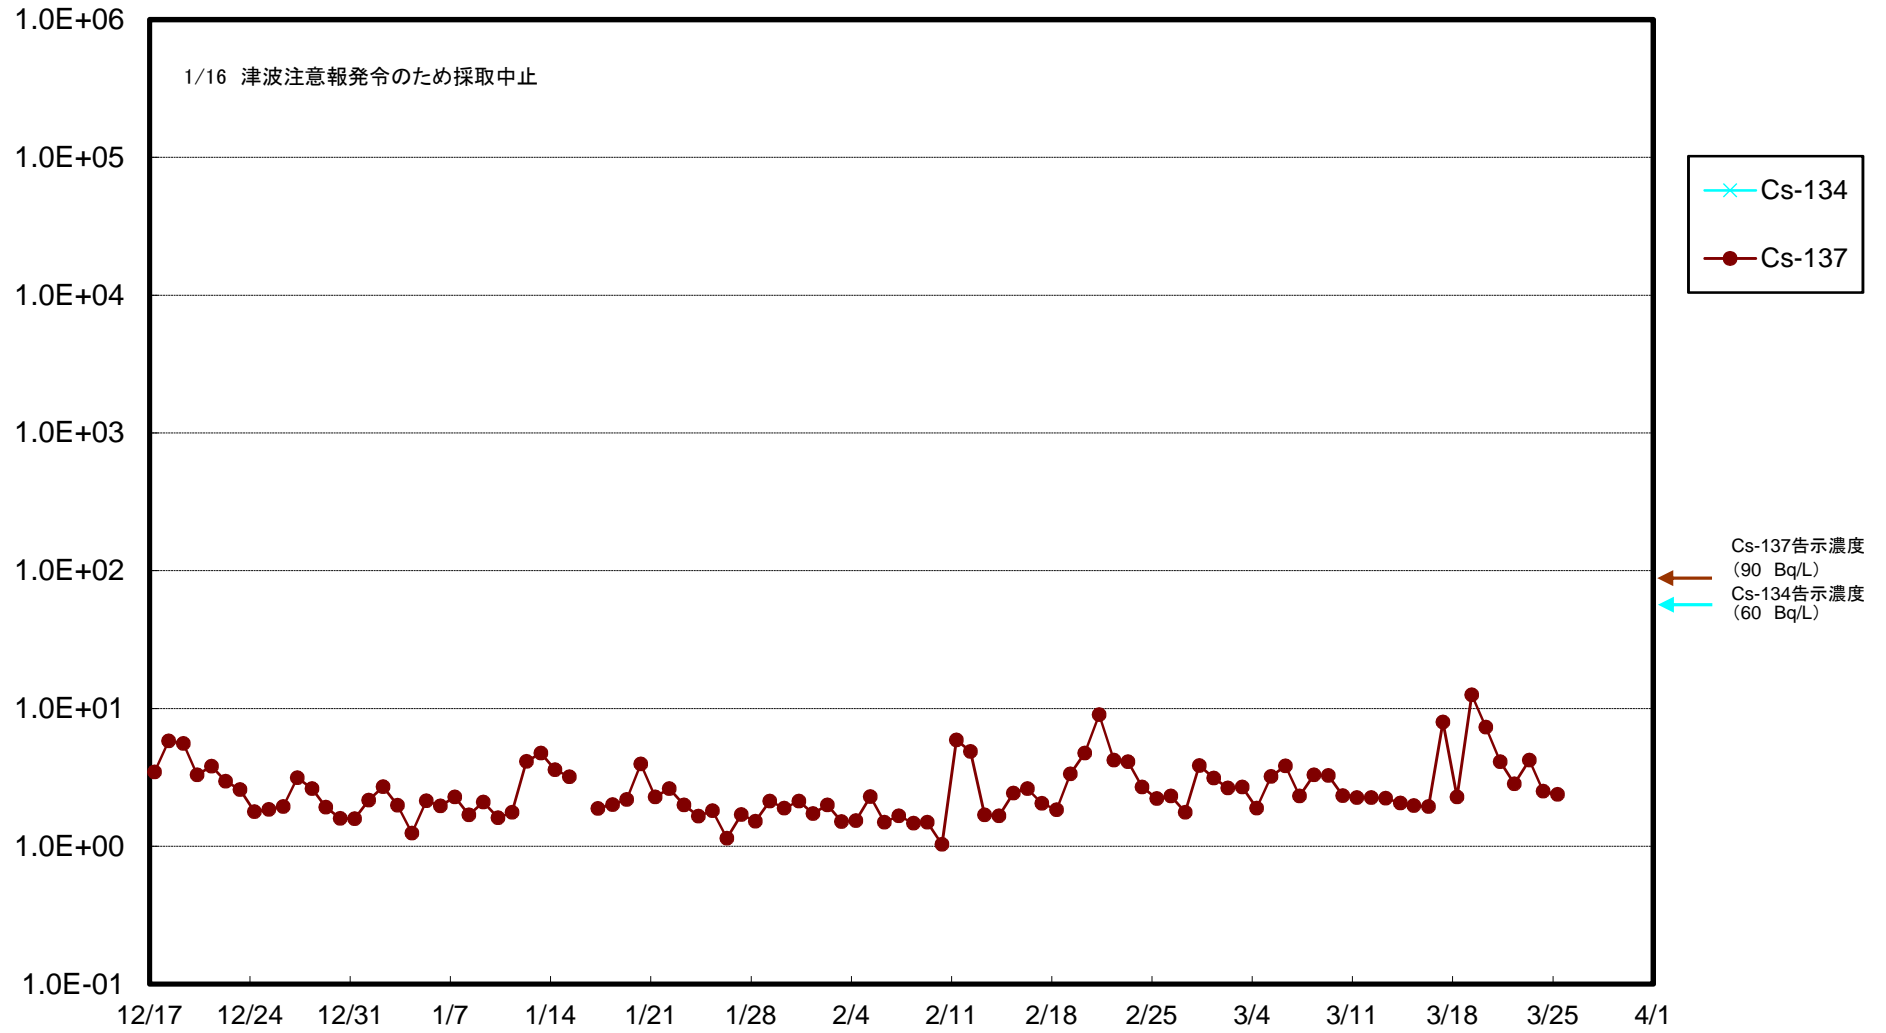

福島第一 5,6号機放水口北側(T-1) 海水放射能濃度(Bq/L)

福島第一 南放水口付近(T-2) 海水放射能濃度(Bq/L)

# 福島第一 物揚場前海水放射能濃度 (Bq/L)

福島第一 1~4号機取水口内北側(東波除堤北側)海水放射能濃度(Bq/L)

福島第一 1~4号機取水口内南側(遮水壁前)海水放射能濃度(Bq/L)

福島第一 6号機取水口前海水放射能濃度(Bq/L)

# 福島第一 港湾口海水放射能濃度 (Bq/L)