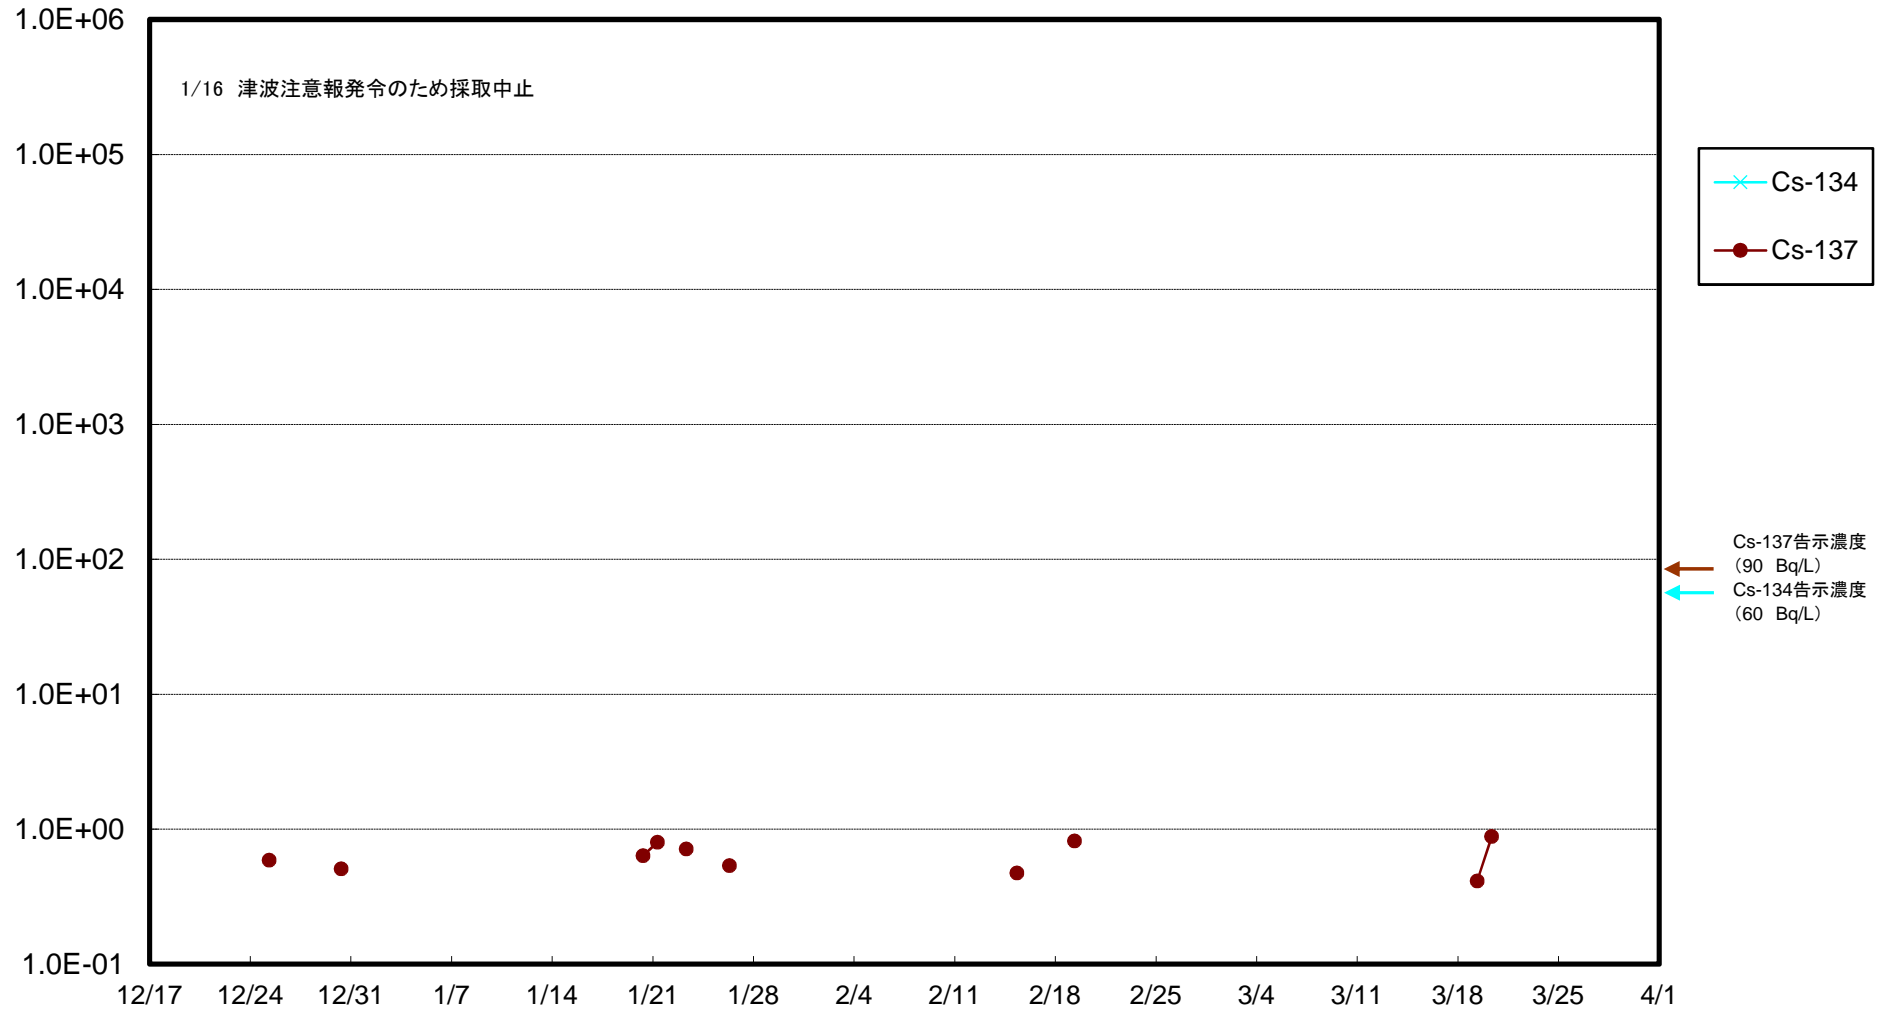

福島第一 5,6号機放水口北側(T-1) 海水放射能濃度(Bq/L)

福島第一 南放水口付近(T-2) 海水放射能濃度(Bq/L)

# 福島第一 物揚場前海水放射能濃度 (Bq/L)

福島第一 1~4号機取水口内北側(東波除堤北側)海水放射能濃度(Bq/L)

福島第一 1~4号機取水口内南側(遮水壁前)海水放射能濃度(Bq/L)

福島第一 6号機取水口前海水放射能濃度(Bq/L)

# 福島第一 港湾口海水放射能濃度 (Bq/L)