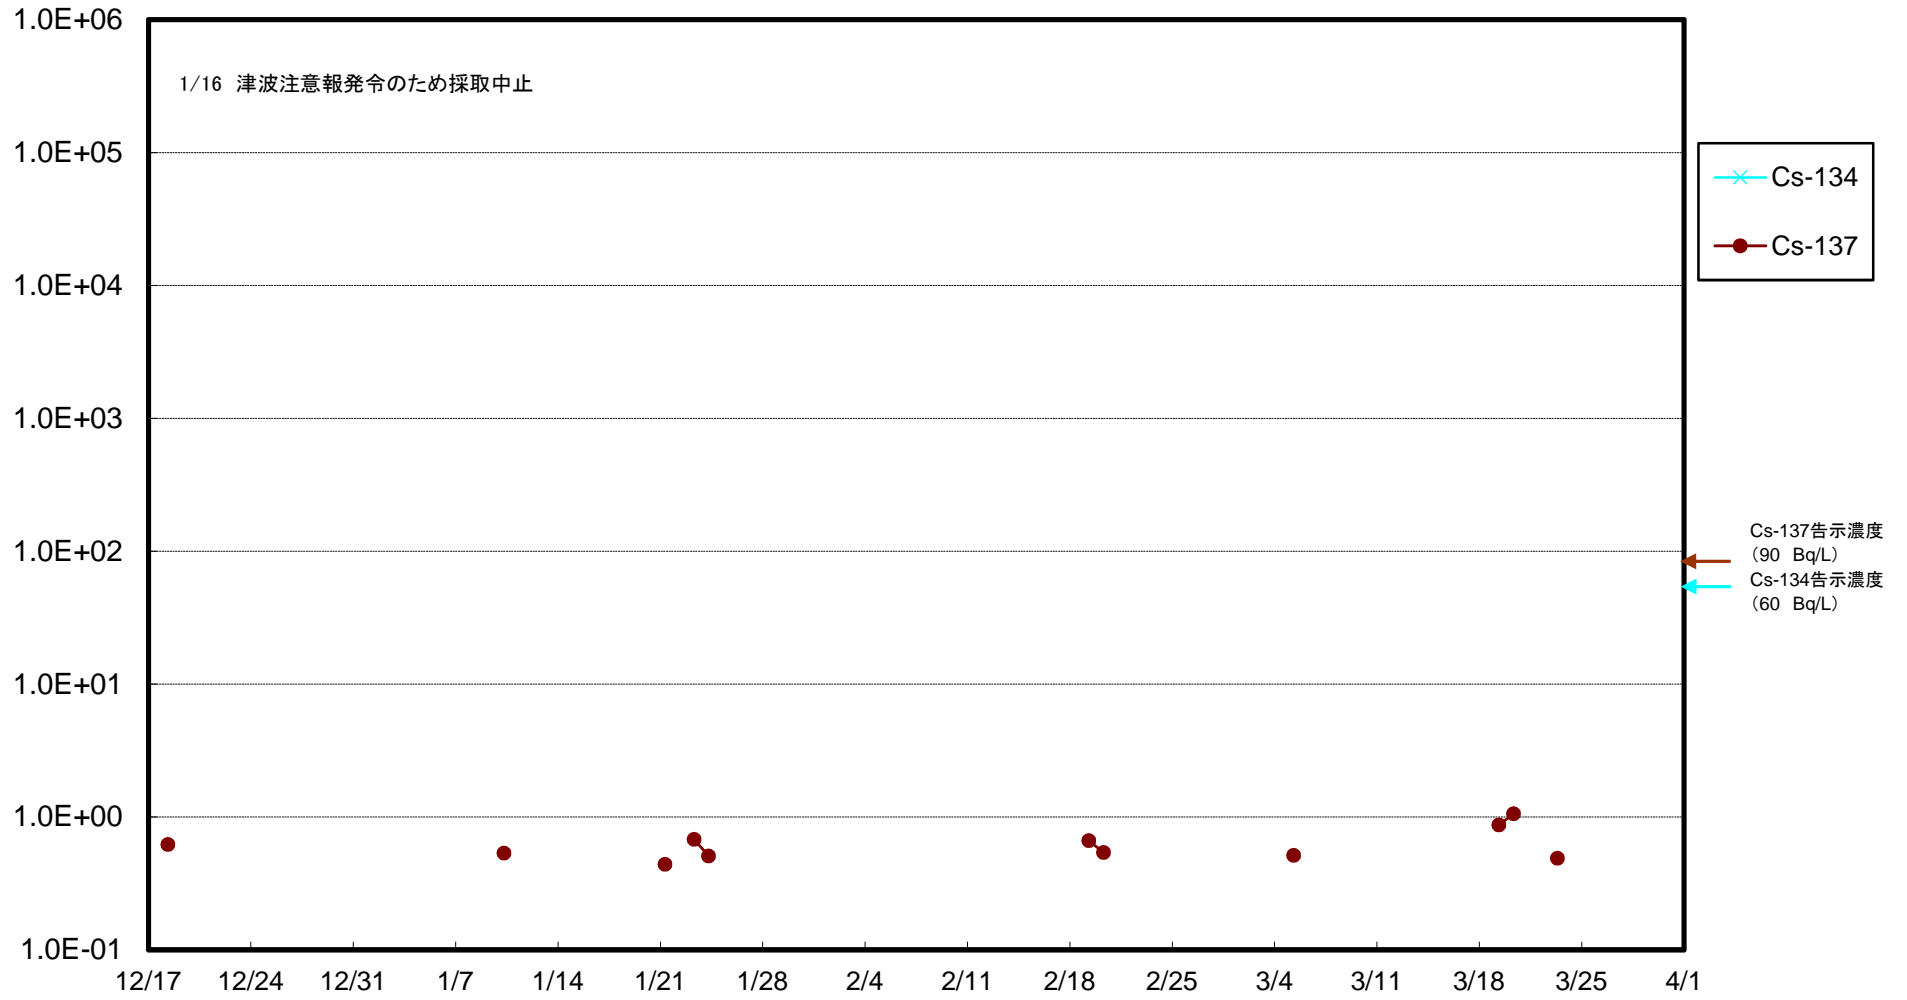

福島第一 5,6号機放水口北側(T-1) 海水放射能濃度(Bq/L)

福島第一 南放水口付近(T-2) 海水放射能濃度(Bq/L)

# 福島第一 物揚場前海水放射能濃度 (Bq/L)

福島第一 1~4号機取水口内北側(東波除堤北側)海水放射能濃度(Bq/L)

福島第一 1~4号機取水口内南側(遮水壁前)海水放射能濃度(Bq/L)

福島第一 6号機取水口前海水放射能濃度(Bq/L)

# 福島第一 港湾口海水放射能濃度 (Bq/L)