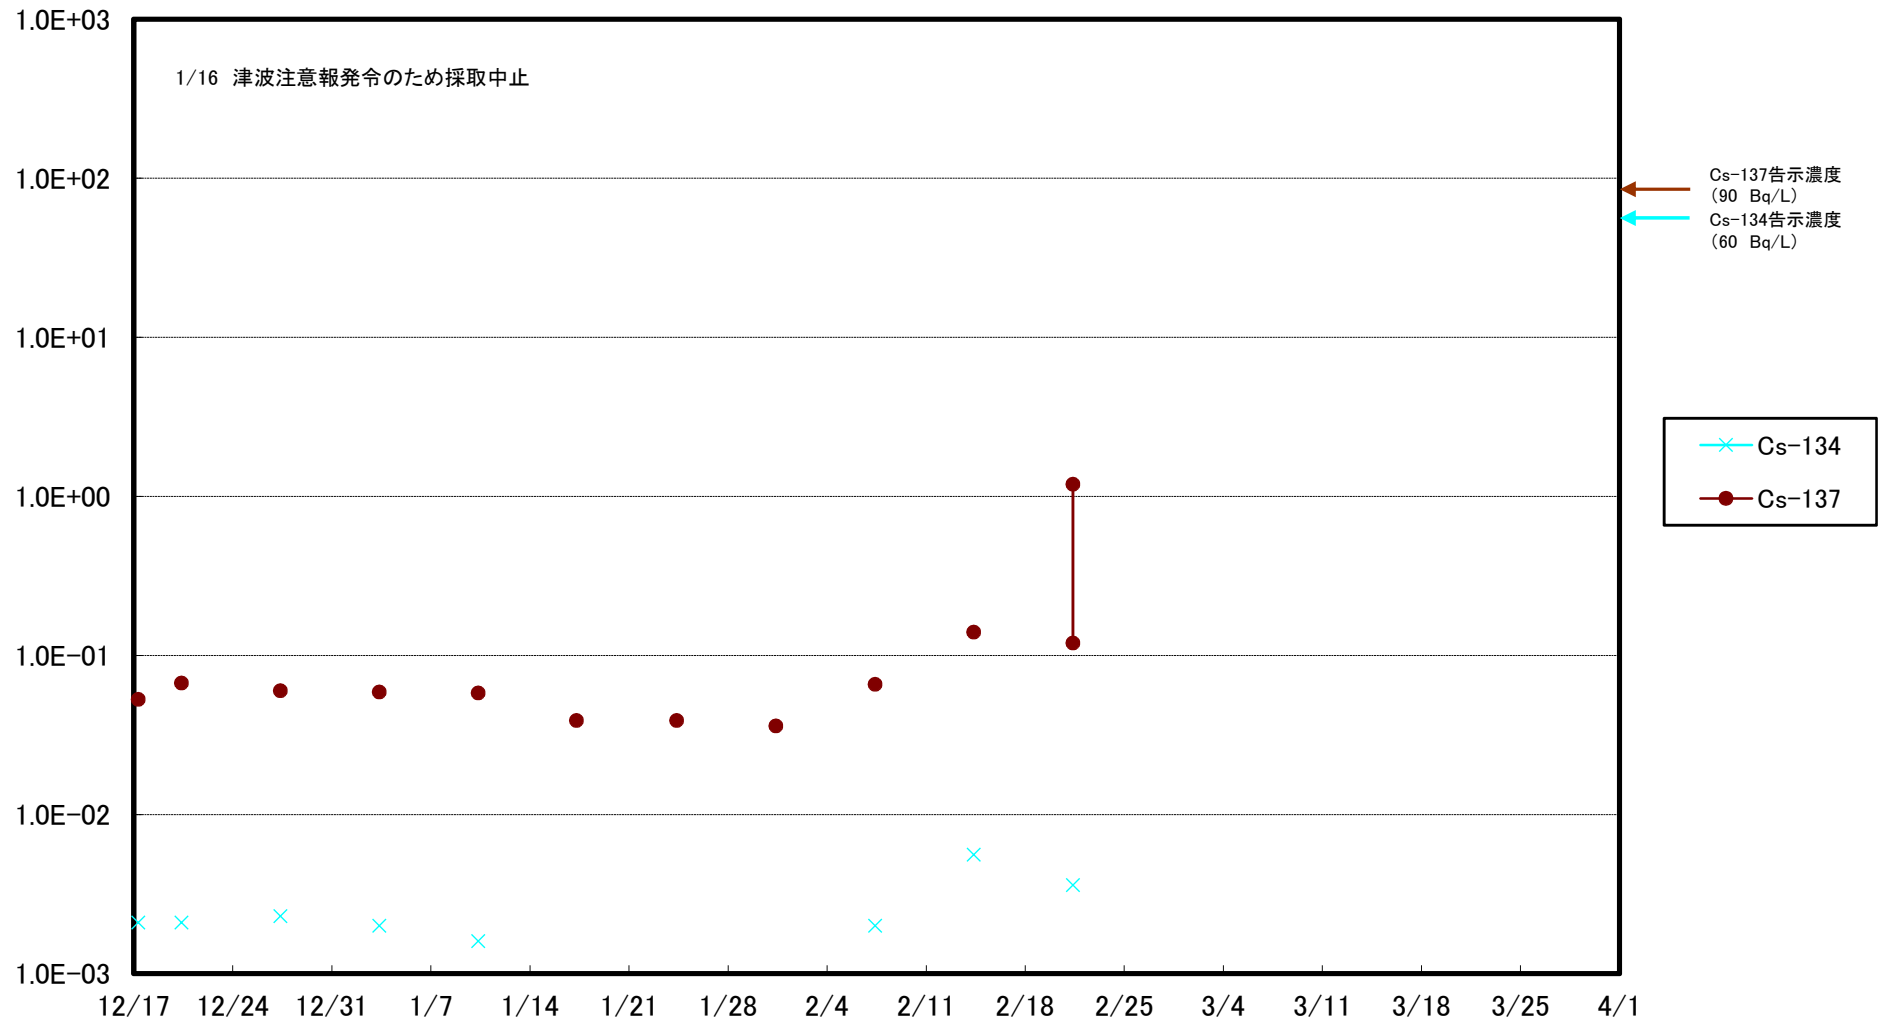

福島第一 5,6号機放水口北側(T-1) 海水放射能濃度(Bq/L)

福島第一 南放水口付近(T-2) 海水放射能濃度(Bq/L)

# 福島第一 物揚場前海水放射能濃度 (Bq/L)

福島第一 1~4号機取水口内北側(東波除堤北側)海水放射能濃度(Bq/L)

福島第一 1~4号機取水口内南側(遮水壁前)海水放射能濃度(Bq/L)

福島第一 6号機取水口前海水放射能濃度(Bq/L)

# 福島第一 港湾口海水放射能濃度 (Bq/L)