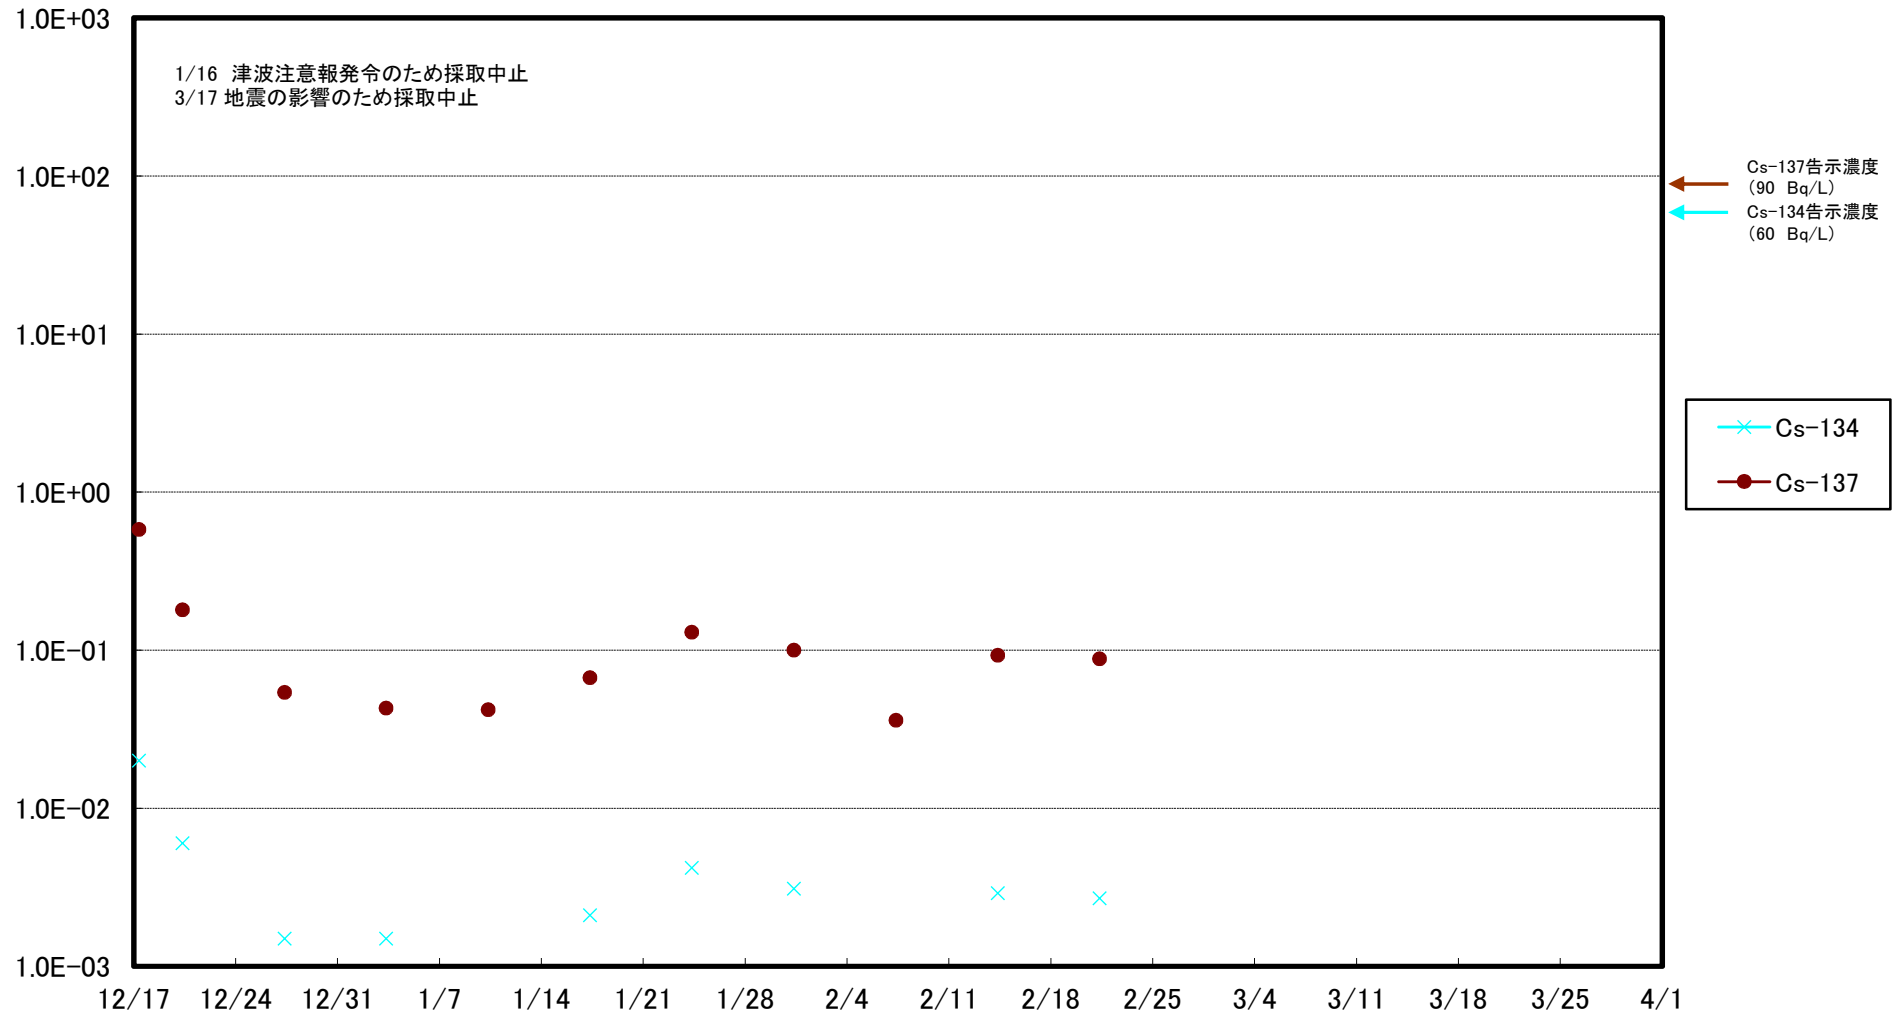

福島第一 5,6号機放水口北側(T-1) 海水放射能濃度(Bq/L)

福島第一 南放水口付近(T-2) 海水放射能濃度(Bq/L)

# 福島第一 物揚場前海水放射能濃度 (Bq/L)

福島第一 1~4号機取水口内北側(東波除堤北側)海水放射能濃度(Bq/L)

福島第一 1~4号機取水口内南側(遮水壁前)海水放射能濃度(Bq/L)

福島第一 6号機取水口前海水放射能濃度(Bq/L)

# 福島第一 港湾口海水放射能濃度 (Bq/L)