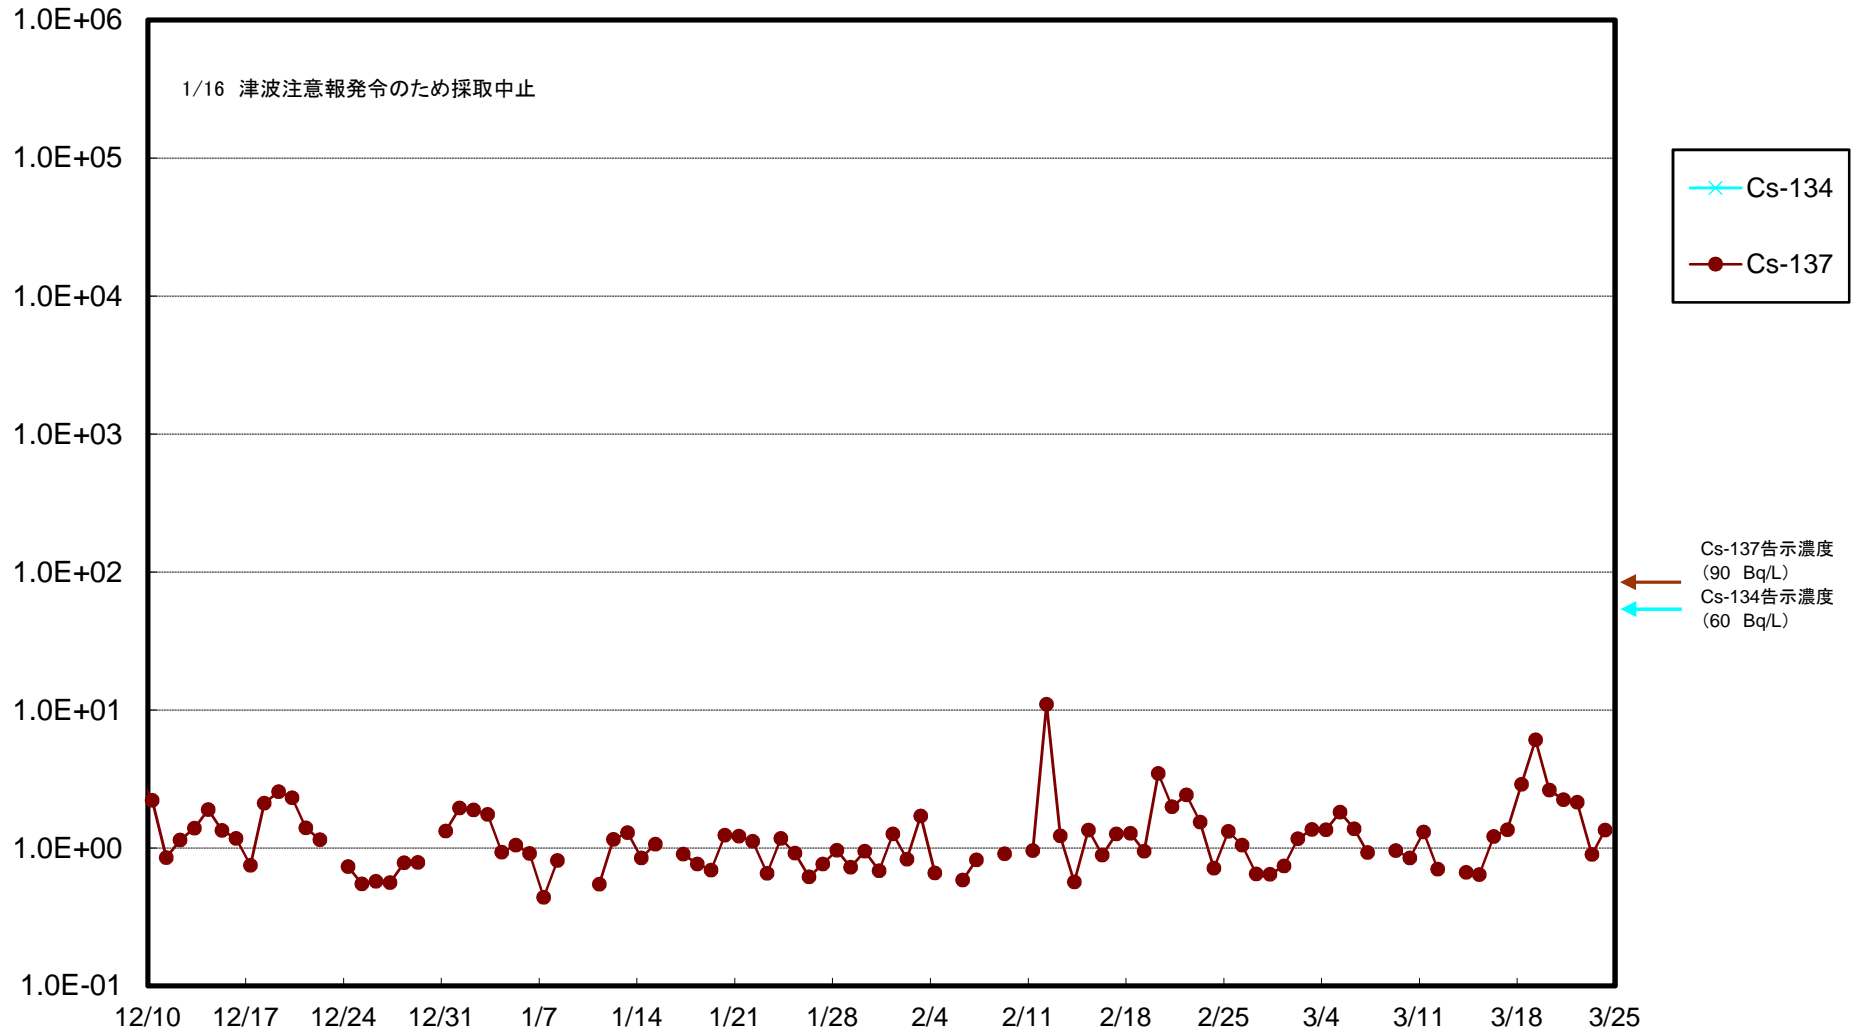

福島第一 5,6号機放水口北側(T-1) 海水放射能濃度(Bq/L)

福島第一 南放水口付近(T-2) 海水放射能濃度(Bq/L)

福島第一 物揚場前海水放射能濃度 (Bq/L)

福島第一 1~4号機取水口内北側(東波除堤北側)海水放射能濃度(Bq/L)

福島第一 1~4号機取水口内南側(遮水壁前)海水放射能濃度(Bq/L)

福島第一 6号機取水口前海水放射能濃度(Bq/L)

福島第一 港湾口海水放射能濃度(Bq/L)