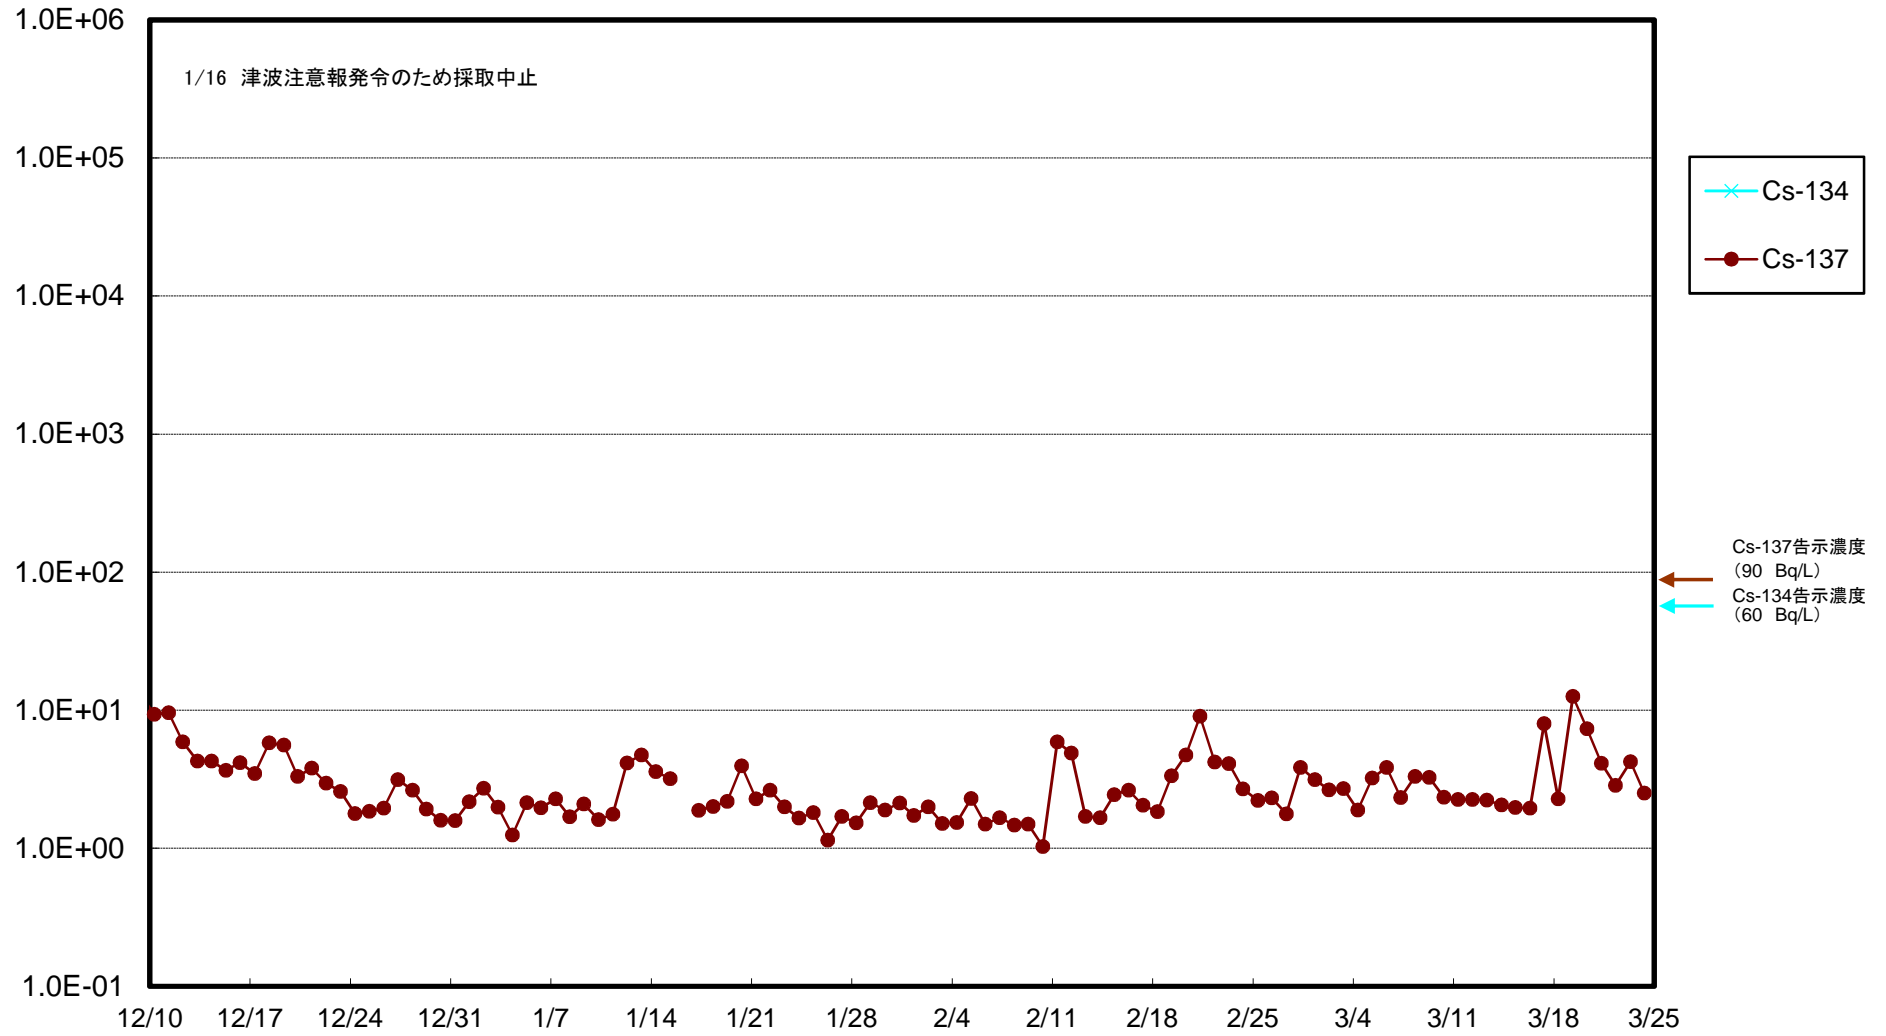

福島第一 5,6号機放水口北側(T-1) 海水放射能濃度(Bq/L)

福島第一 南放水口付近(T-2) 海水放射能濃度(Bq/L)

福島第一 物揚場前海水放射能濃度 (Bq/L)

福島第一 1~4号機取水口内北側(東波除堤北側)海水放射能濃度(Bq/L)

福島第一 1~4号機取水口内南側(遮水壁前)海水放射能濃度(Bq/L)

福島第一 6号機取水口前海水放射能濃度(Bq/L)

福島第一 港湾口海水放射能濃度(Bq/L)