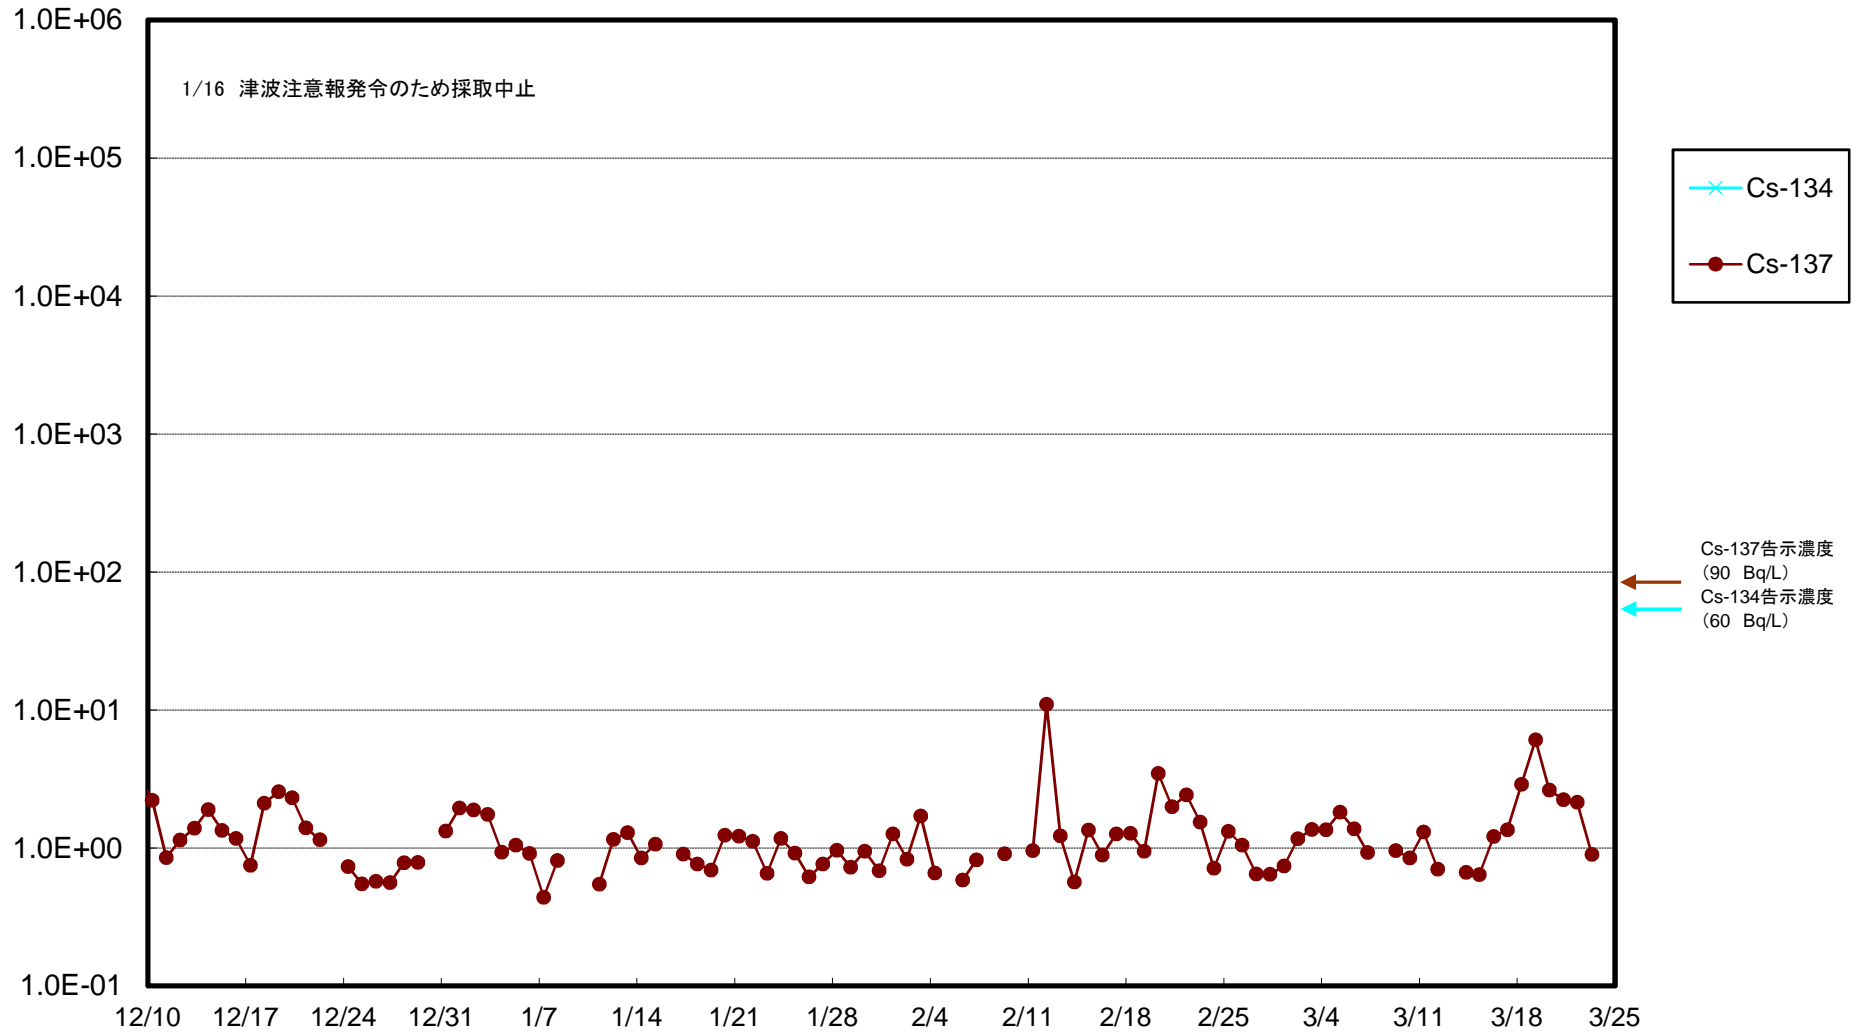

福島第一 5,6号機放水口北側(T-1) 海水放射能濃度(Bq/L)

福島第一 南放水口付近(T-2) 海水放射能濃度(Bq/L)

福島第一 物揚場前海水放射能濃度 (Bq/L)

福島第一 1~4号機取水口内北側(東波除堤北側)海水放射能濃度(Bq/L)

福島第一 1~4号機取水口内南側(遮水壁前)海水放射能濃度(Bq/L)

福島第一 6号機取水口前海水放射能濃度(Bq/L)

福島第一 港湾口海水放射能濃度(Bq/L)