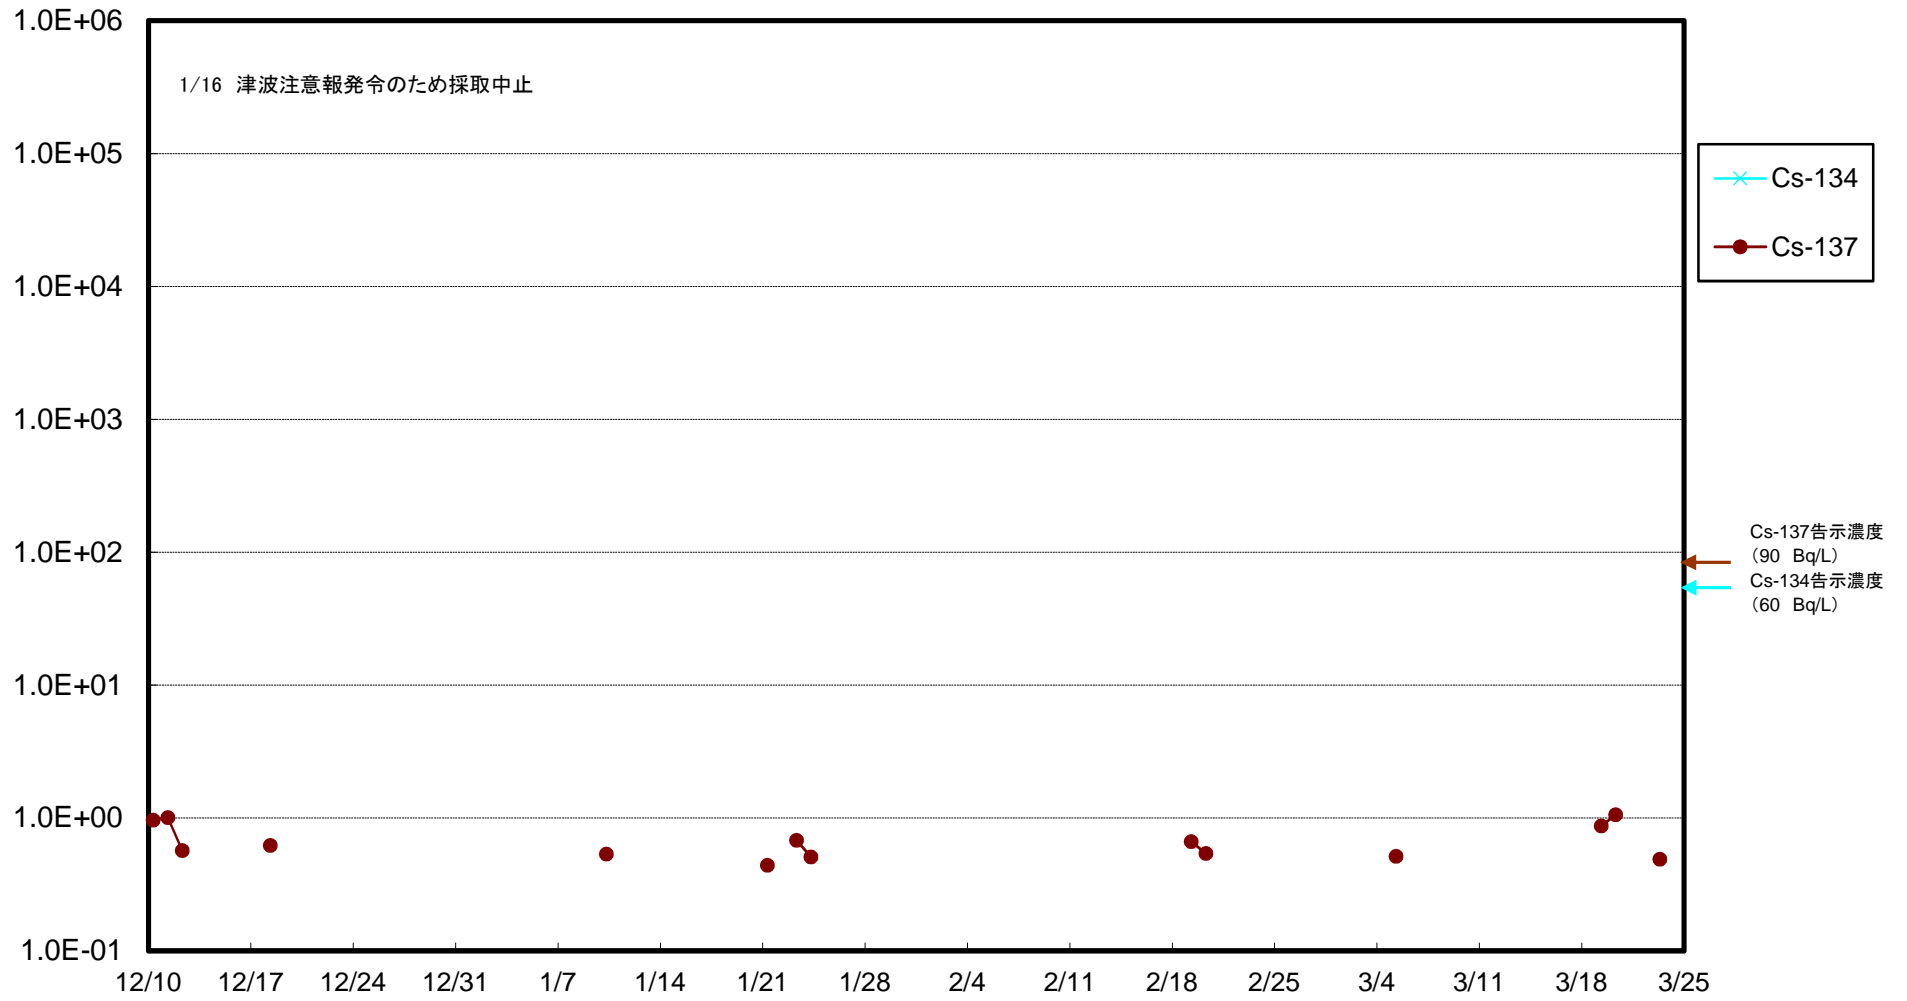

福島第一 5,6号機放水口北側(T-1) 海水放射能濃度(Bq/L)

福島第一 南放水口付近(T-2) 海水放射能濃度(Bq/L)

福島第一 物揚場前海水放射能濃度 (Bq/L)

福島第一 1~4号機取水口内北側(東波除堤北側)海水放射能濃度(Bq/L)

福島第一 1~4号機取水口内南側(遮水壁前)海水放射能濃度(Bq/L)

福島第一 6号機取水口前海水放射能濃度(Bq/L)

福島第一 港湾口海水放射能濃度(Bq/L)