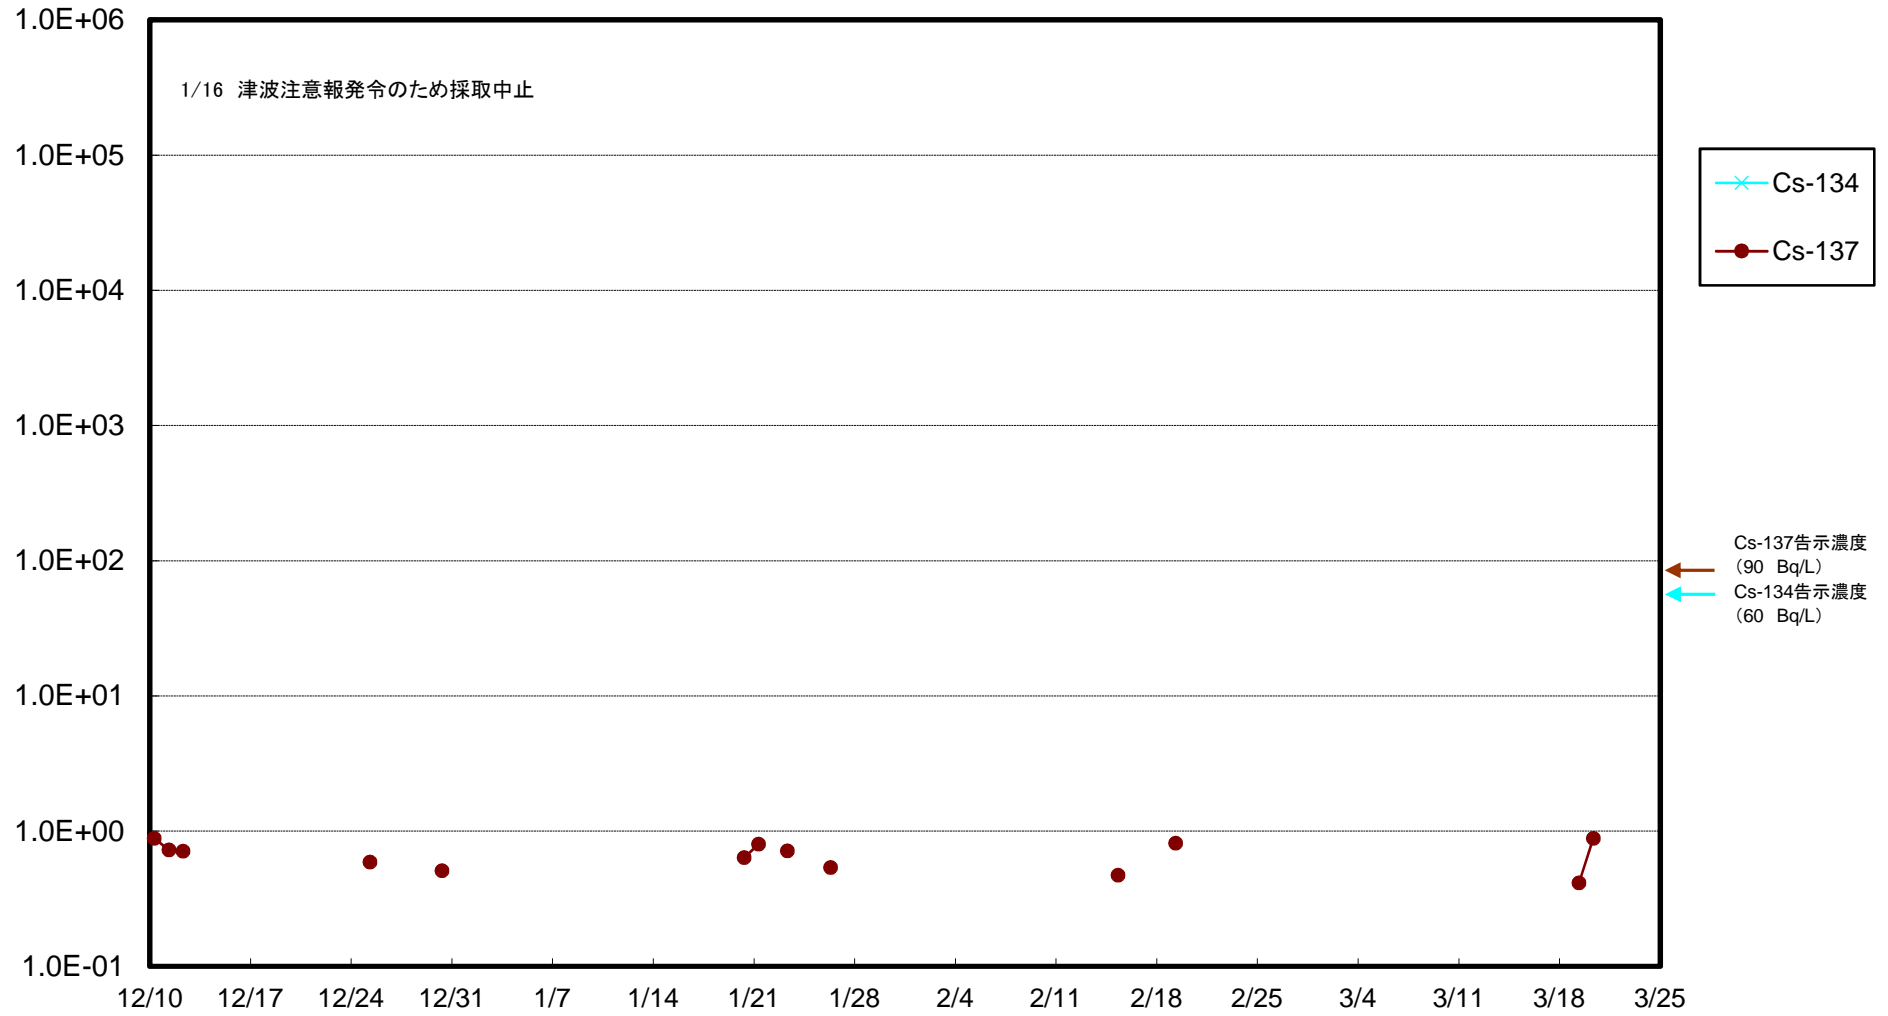

福島第一 5,6号機放水口北側(T-1) 海水放射能濃度(Bq/L)

福島第一 南放水口付近(T-2) 海水放射能濃度(Bq/L)

福島第一 物揚場前海水放射能濃度 (Bq/L)

福島第一 1~4号機取水口内北側(東波除堤北側)海水放射能濃度(Bq/L)

福島第一 1~4号機取水口内南側(遮水壁前)海水放射能濃度(Bq/L)

福島第一 6号機取水口前海水放射能濃度(Bq/L)

福島第一 港湾口海水放射能濃度(Bq/L)