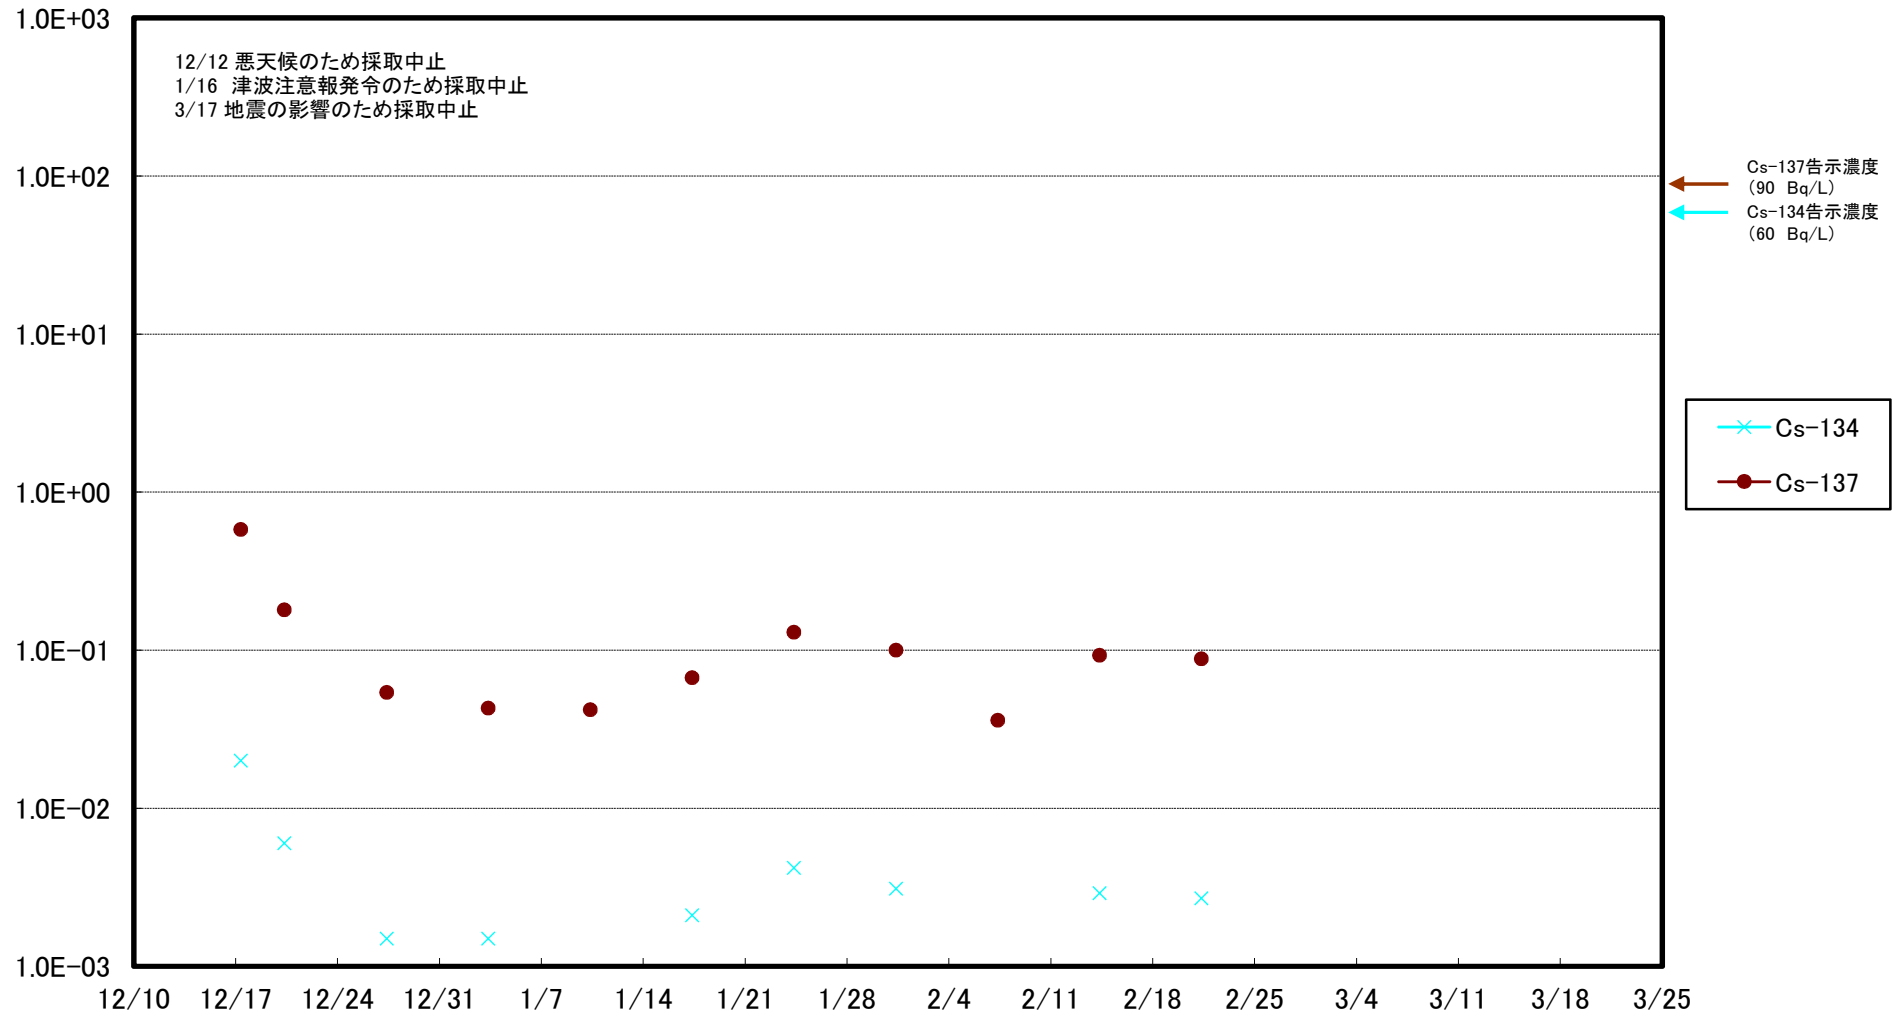

福島第一 5,6号機放水口北側(T-1) 海水放射能濃度(Bq/L)

福島第一 南放水口付近(T-2) 海水放射能濃度(Bq/L)

福島第一 物揚場前海水放射能濃度 (Bq/L)

福島第一 1~4号機取水口内北側(東波除堤北側)海水放射能濃度(Bq/L)

福島第一 1~4号機取水口内南側(遮水壁前)海水放射能濃度(Bq/L)

福島第一 6号機取水口前海水放射能濃度(Bq/L)

福島第一 港湾口海水放射能濃度(Bq/L)