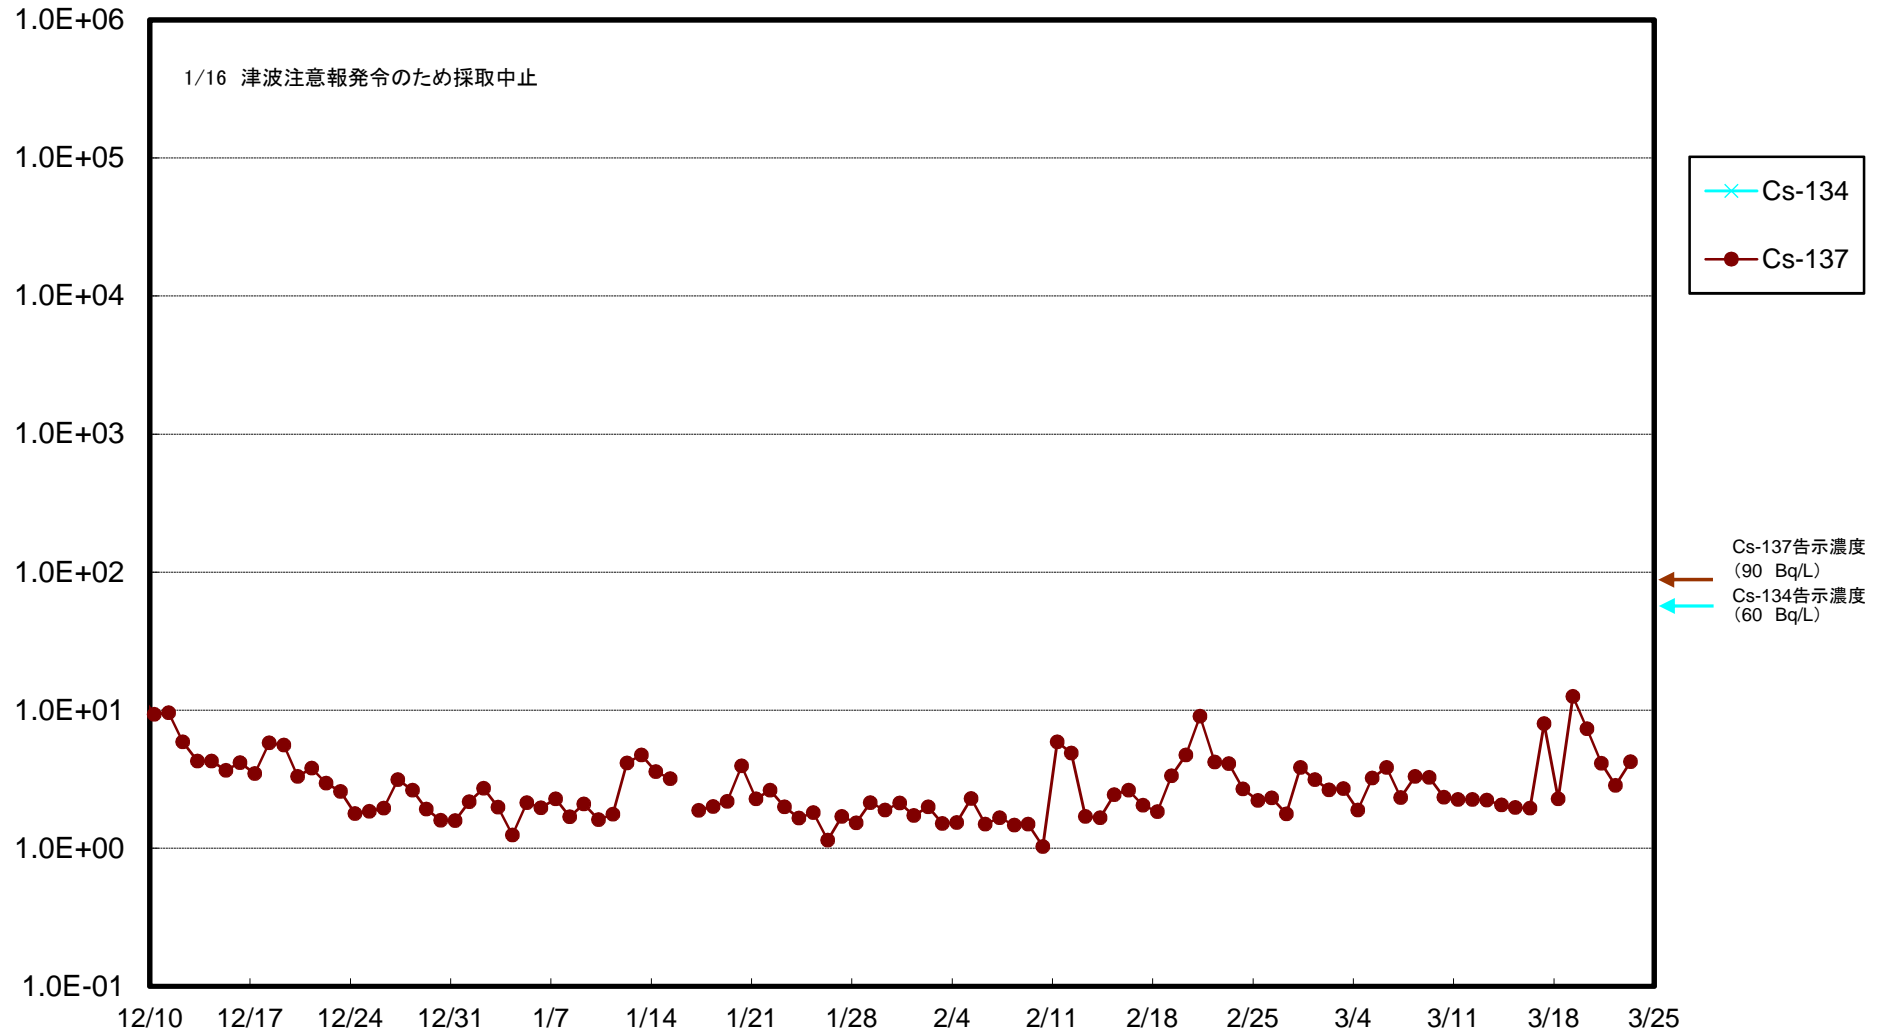

福島第一 5,6号機放水口北側(T-1) 海水放射能濃度(Bq/L)

福島第一 南放水口付近(T-2) 海水放射能濃度(Bq/L)

福島第一 物揚場前海水放射能濃度 (Bq/L)

福島第一 1~4号機取水口内北側(東波除堤北側)海水放射能濃度(Bq/L)

福島第一 1~4号機取水口内南側(遮水壁前)海水放射能濃度(Bq/L)

福島第一 6号機取水口前海水放射能濃度(Bq/L)

福島第一 港湾口海水放射能濃度(Bq/L)