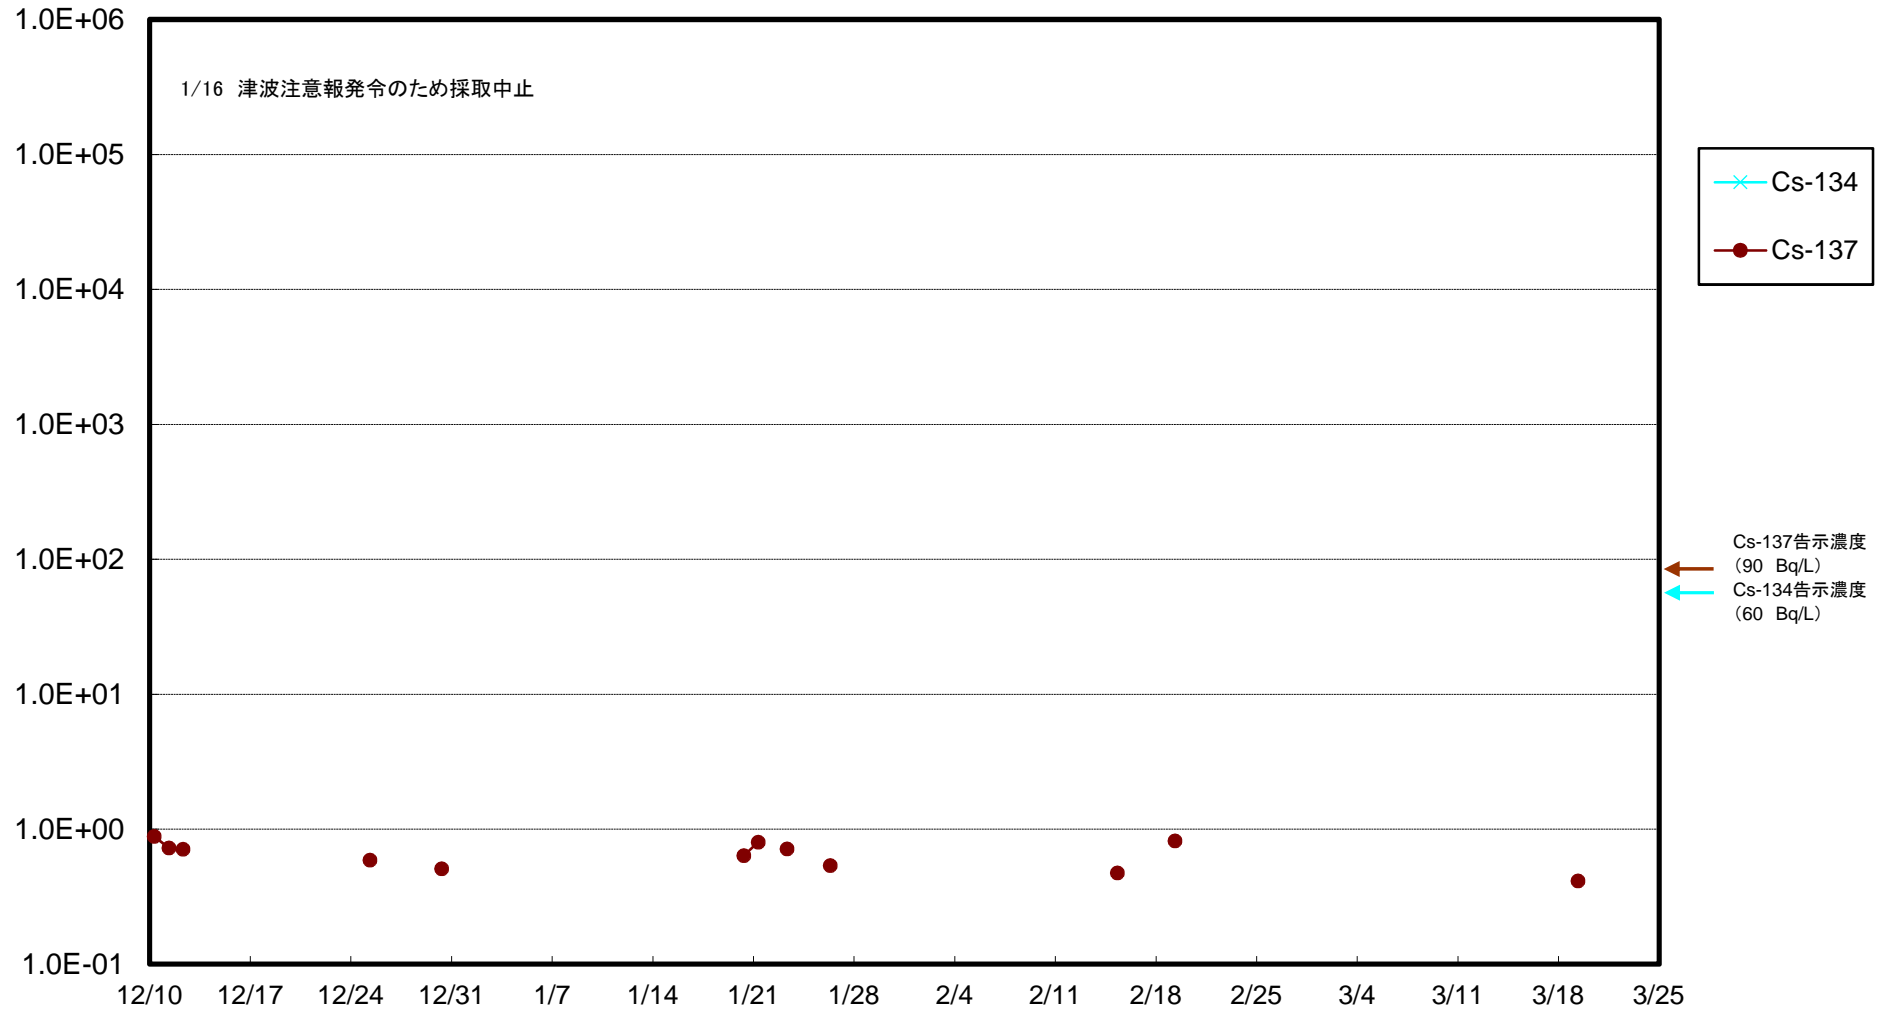

福島第一 5,6号機放水口北側(T-1) 海水放射能濃度(Bq/L)

福島第一 南放水口付近(T-2) 海水放射能濃度(Bq/L)

福島第一 物揚場前海水放射能濃度 (Bq/L)

福島第一 1~4号機取水口内北側(東波除堤北側)海水放射能濃度(Bq/L)

福島第一 1~4号機取水口内南側(遮水壁前)海水放射能濃度(Bq/L)

福島第一 6号機取水口前海水放射能濃度(Bq/L)

福島第一 港湾口海水放射能濃度(Bq/L)