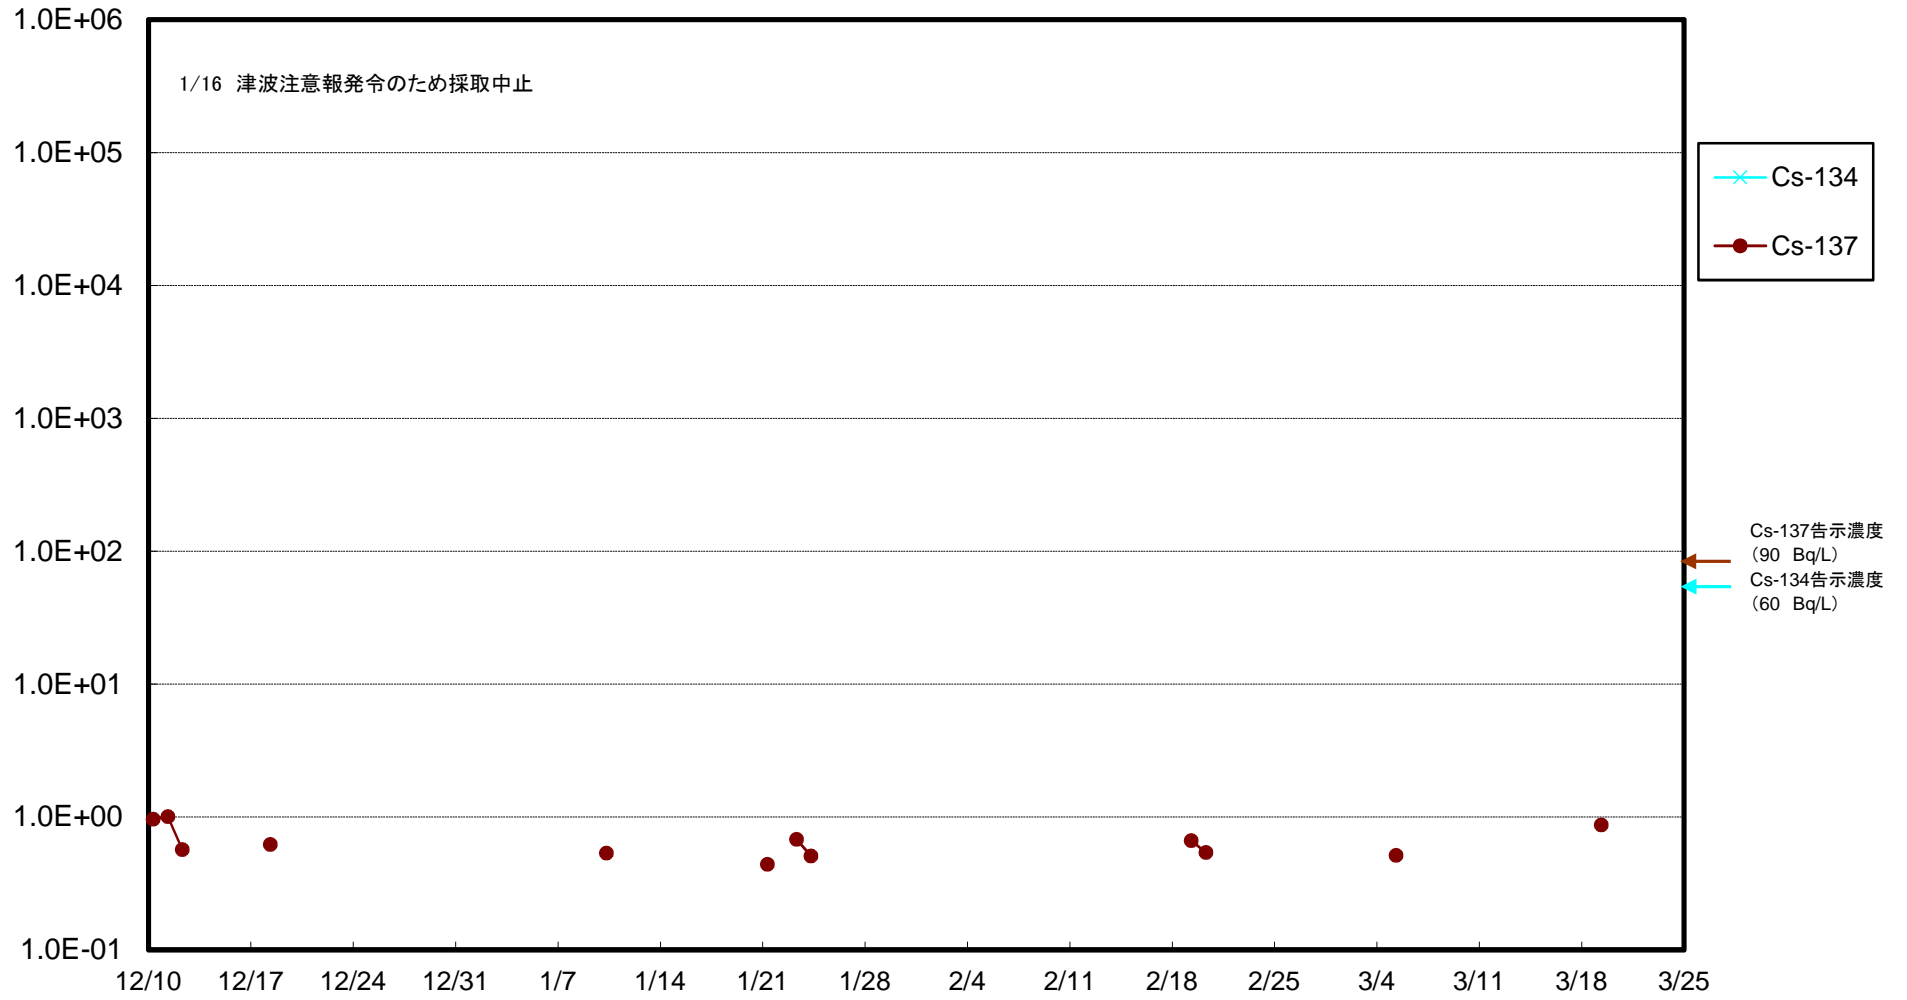

福島第一 5,6号機放水口北側(T-1) 海水放射能濃度(Bq/L)

福島第一 南放水口付近(T-2) 海水放射能濃度(Bq/L)

福島第一 物揚場前海水放射能濃度 (Bq/L)

福島第一 1~4号機取水口内北側(東波除堤北側)海水放射能濃度(Bq/L)

福島第一 1~4号機取水口内南側(遮水壁前)海水放射能濃度(Bq/L)

福島第一 6号機取水口前海水放射能濃度(Bq/L)

福島第一 港湾口海水放射能濃度(Bq/L)