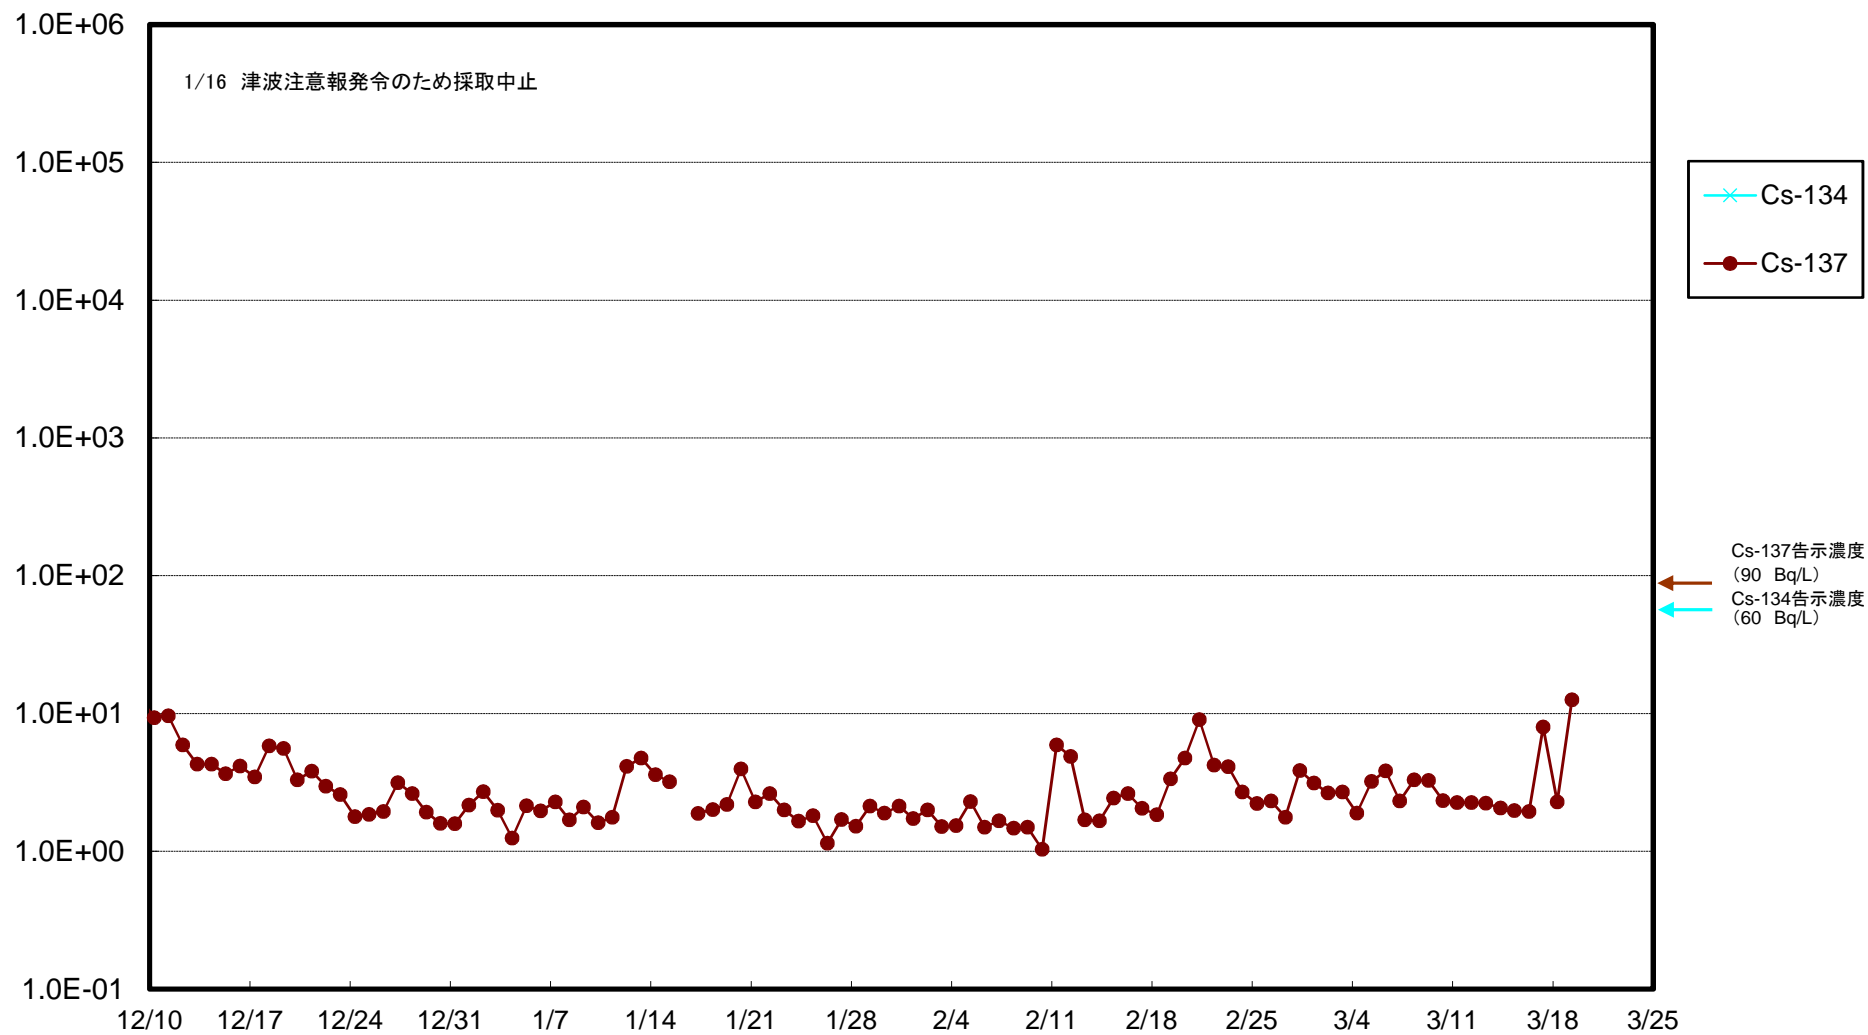

福島第一 5,6号機放水口北側(T-1) 海水放射能濃度(Bq/L)

福島第一 南放水口付近(T-2) 海水放射能濃度(Bq/L)

福島第一 物揚場前海水放射能濃度 (Bq/L)

福島第一 1~4号機取水口内北側(東波除堤北側)海水放射能濃度(Bq/L)

福島第一 1~4号機取水口内南側(遮水壁前)海水放射能濃度(Bq/L)

福島第一 6号機取水口前海水放射能濃度(Bq/L)

福島第一 港湾口海水放射能濃度(Bq/L)