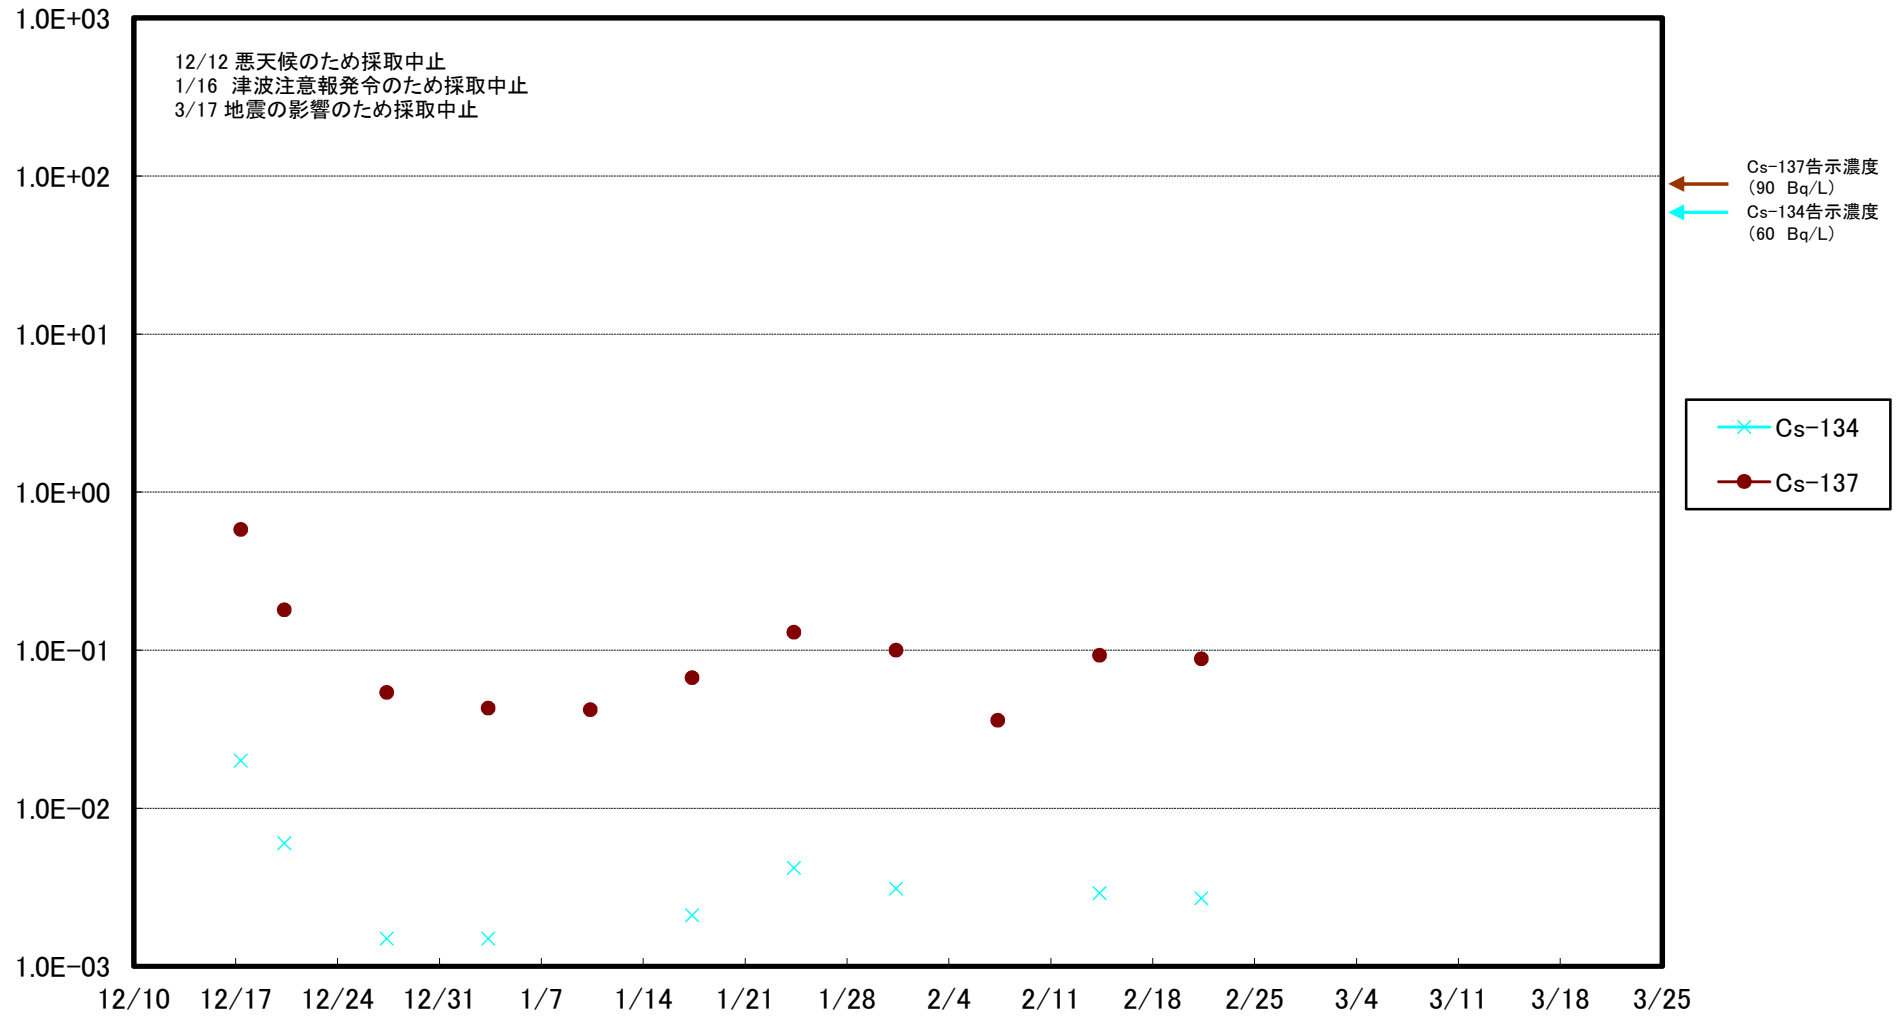

福島第一 5,6号機放水口北側(T-1) 海水放射能濃度(Bq/L)

福島第一 南放水口付近(T-2) 海水放射能濃度(Bq/L)

福島第一 物揚場前海水放射能濃度 (Bq/L)

福島第一 1~4号機取水口内北側(東波除堤北側)海水放射能濃度(Bq/L)

福島第一 1~4号機取水口内南側(遮水壁前)海水放射能濃度(Bq/L)

福島第一 6号機取水口前海水放射能濃度(Bq/L)

福島第一 港湾口海水放射能濃度(Bq/L)