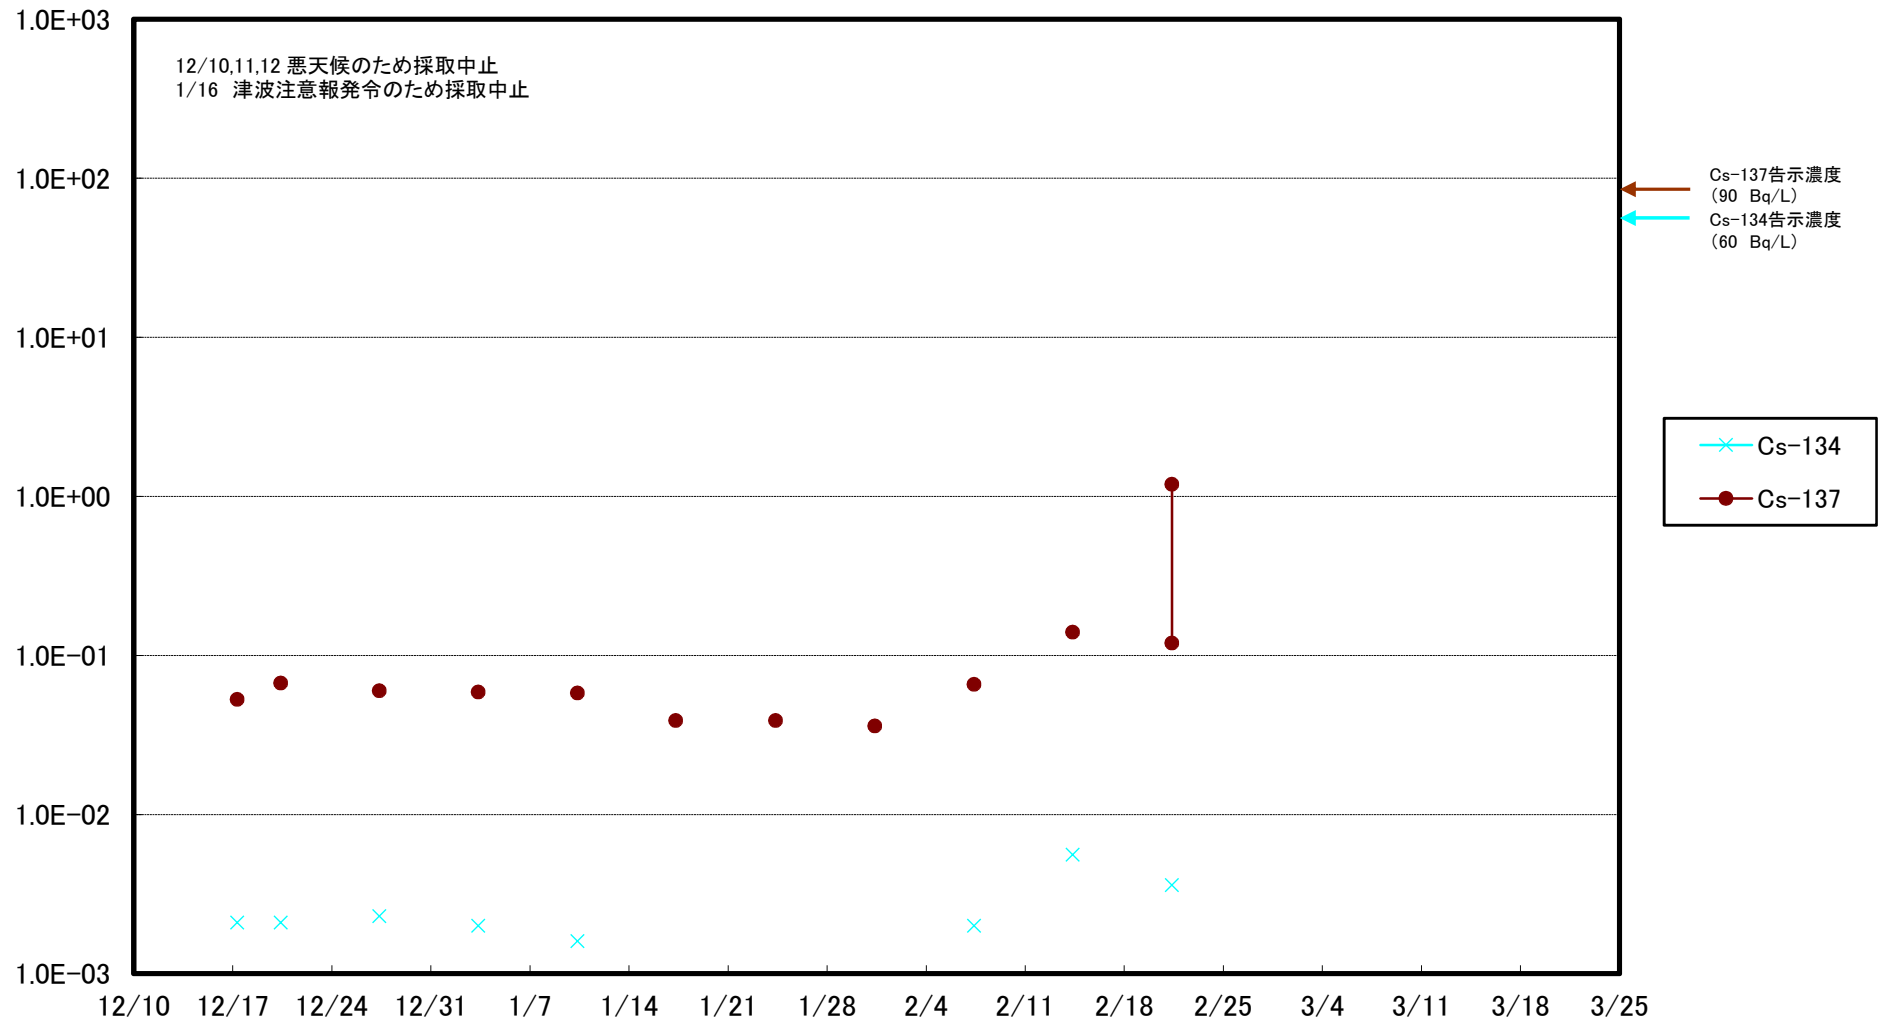

福島第一 5,6号機放水口北側(T-1) 海水放射能濃度(Bq/L)

福島第一 南放水口付近(T-2) 海水放射能濃度(Bq/L)

福島第一 物揚場前海水放射能濃度 (Bq/L)

福島第一 1~4号機取水口内北側(東波除堤北側)海水放射能濃度(Bq/L)

福島第一 1~4号機取水口内南側(遮水壁前)海水放射能濃度(Bq/L)

福島第一 6号機取水口前海水放射能濃度(Bq/L)

福島第一 港湾口海水放射能濃度(Bq/L)