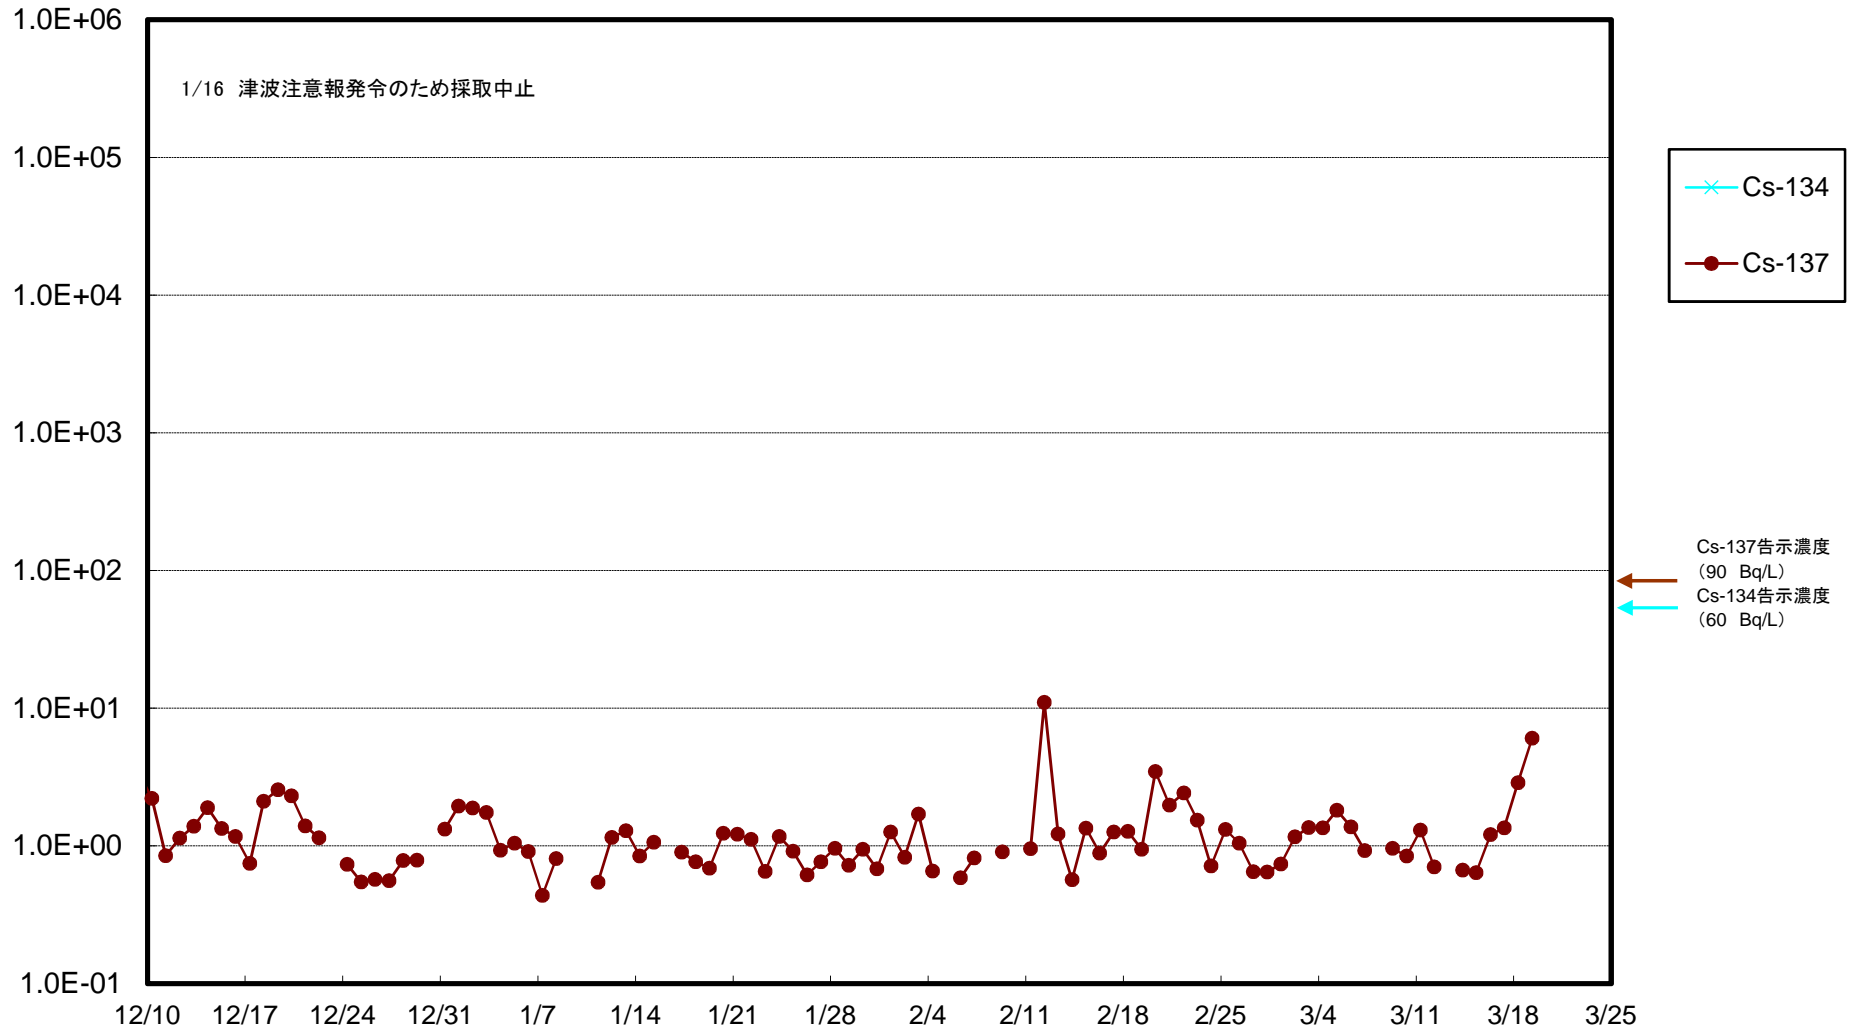

福島第一 5,6号機放水口北側(T-1) 海水放射能濃度(Bq/L)

福島第一 南放水口付近(T-2) 海水放射能濃度(Bq/L)

福島第一 物揚場前海水放射能濃度 (Bq/L)

福島第一 1~4号機取水口内北側(東波除堤北側)海水放射能濃度(Bq/L)

福島第一 1~4号機取水口内南側(遮水壁前)海水放射能濃度(Bq/L)

福島第一 6号機取水口前海水放射能濃度(Bq/L)

福島第一 港湾口海水放射能濃度(Bq/L)