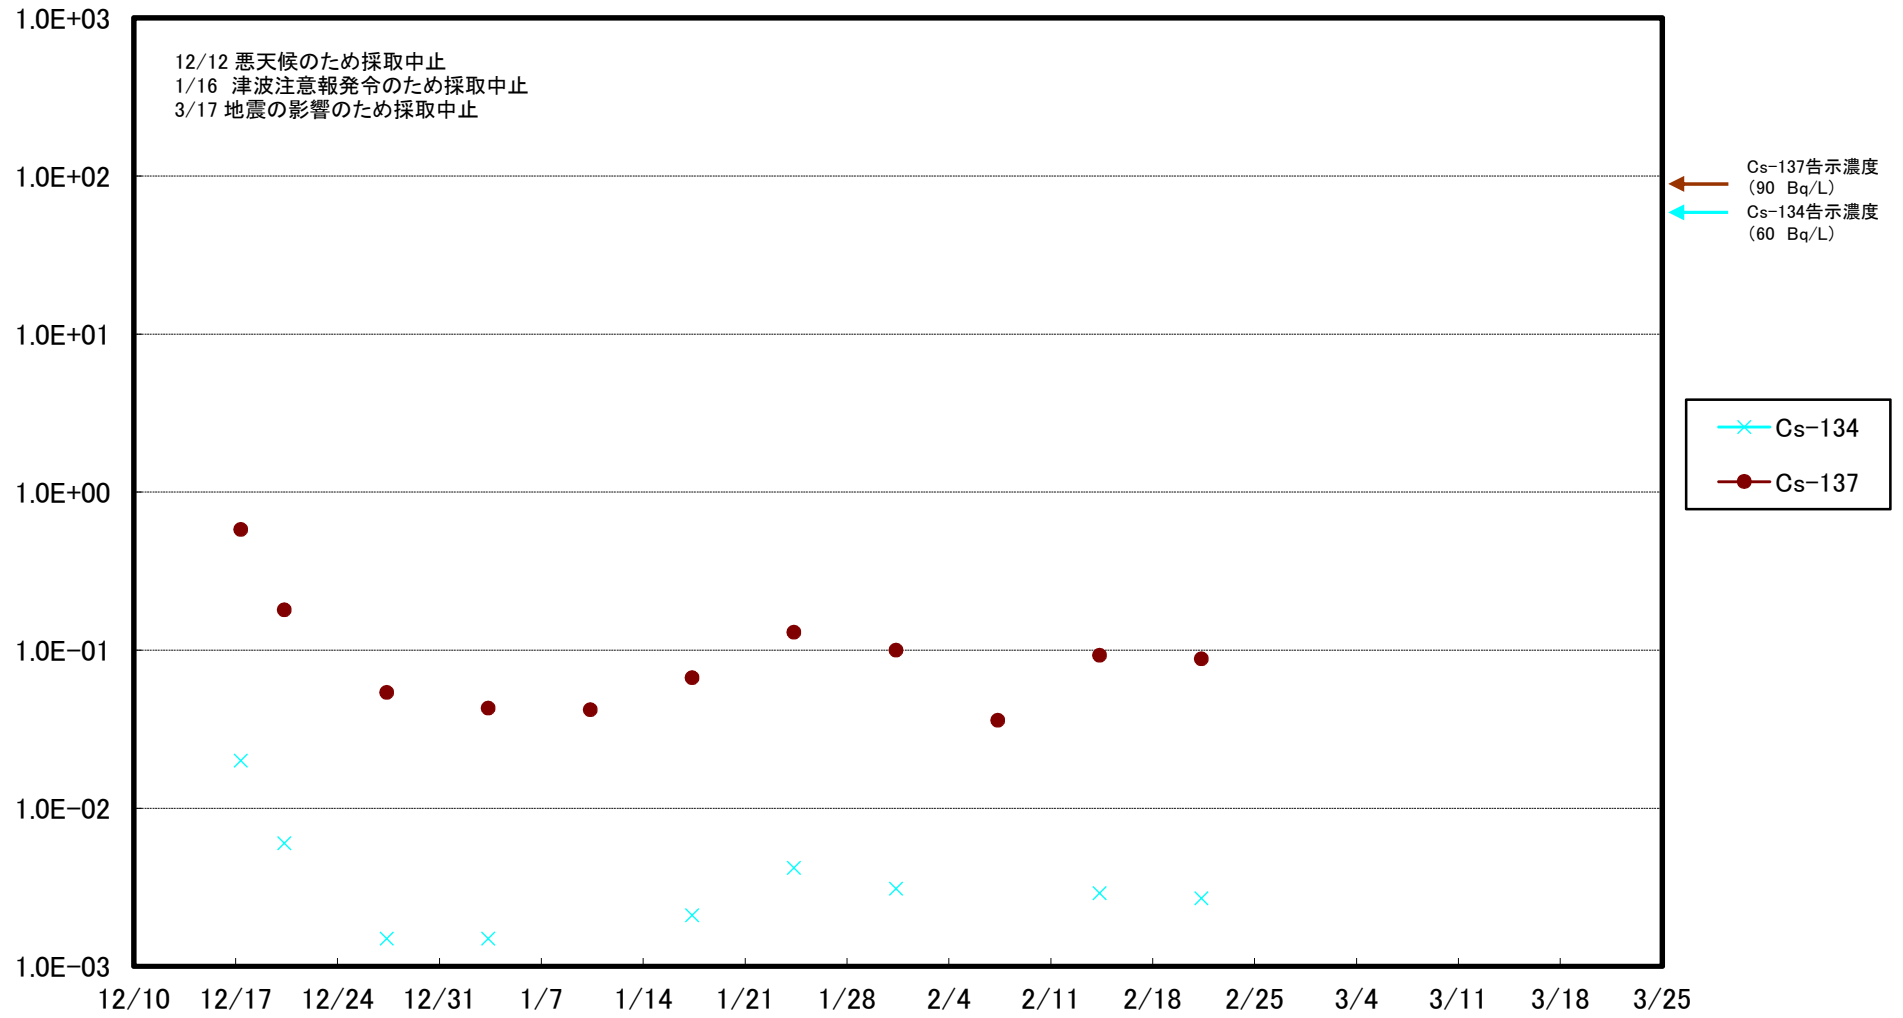

福島第一 5,6号機放水口北側(T-1) 海水放射能濃度(Bq/L)

福島第一 南放水口付近(T-2) 海水放射能濃度(Bq/L)

# 福島第一 物揚場前海水放射能濃度 (Bq/L)

福島第一 1~4号機取水口内北側(東波除堤北側)海水放射能濃度(Bq/L)

福島第一 1~4号機取水口内南側(遮水壁前)海水放射能濃度(Bq/L)

福島第一 6号機取水口前海水放射能濃度(Bq/L)

# 福島第一 港湾口海水放射能濃度 (Bq/L)