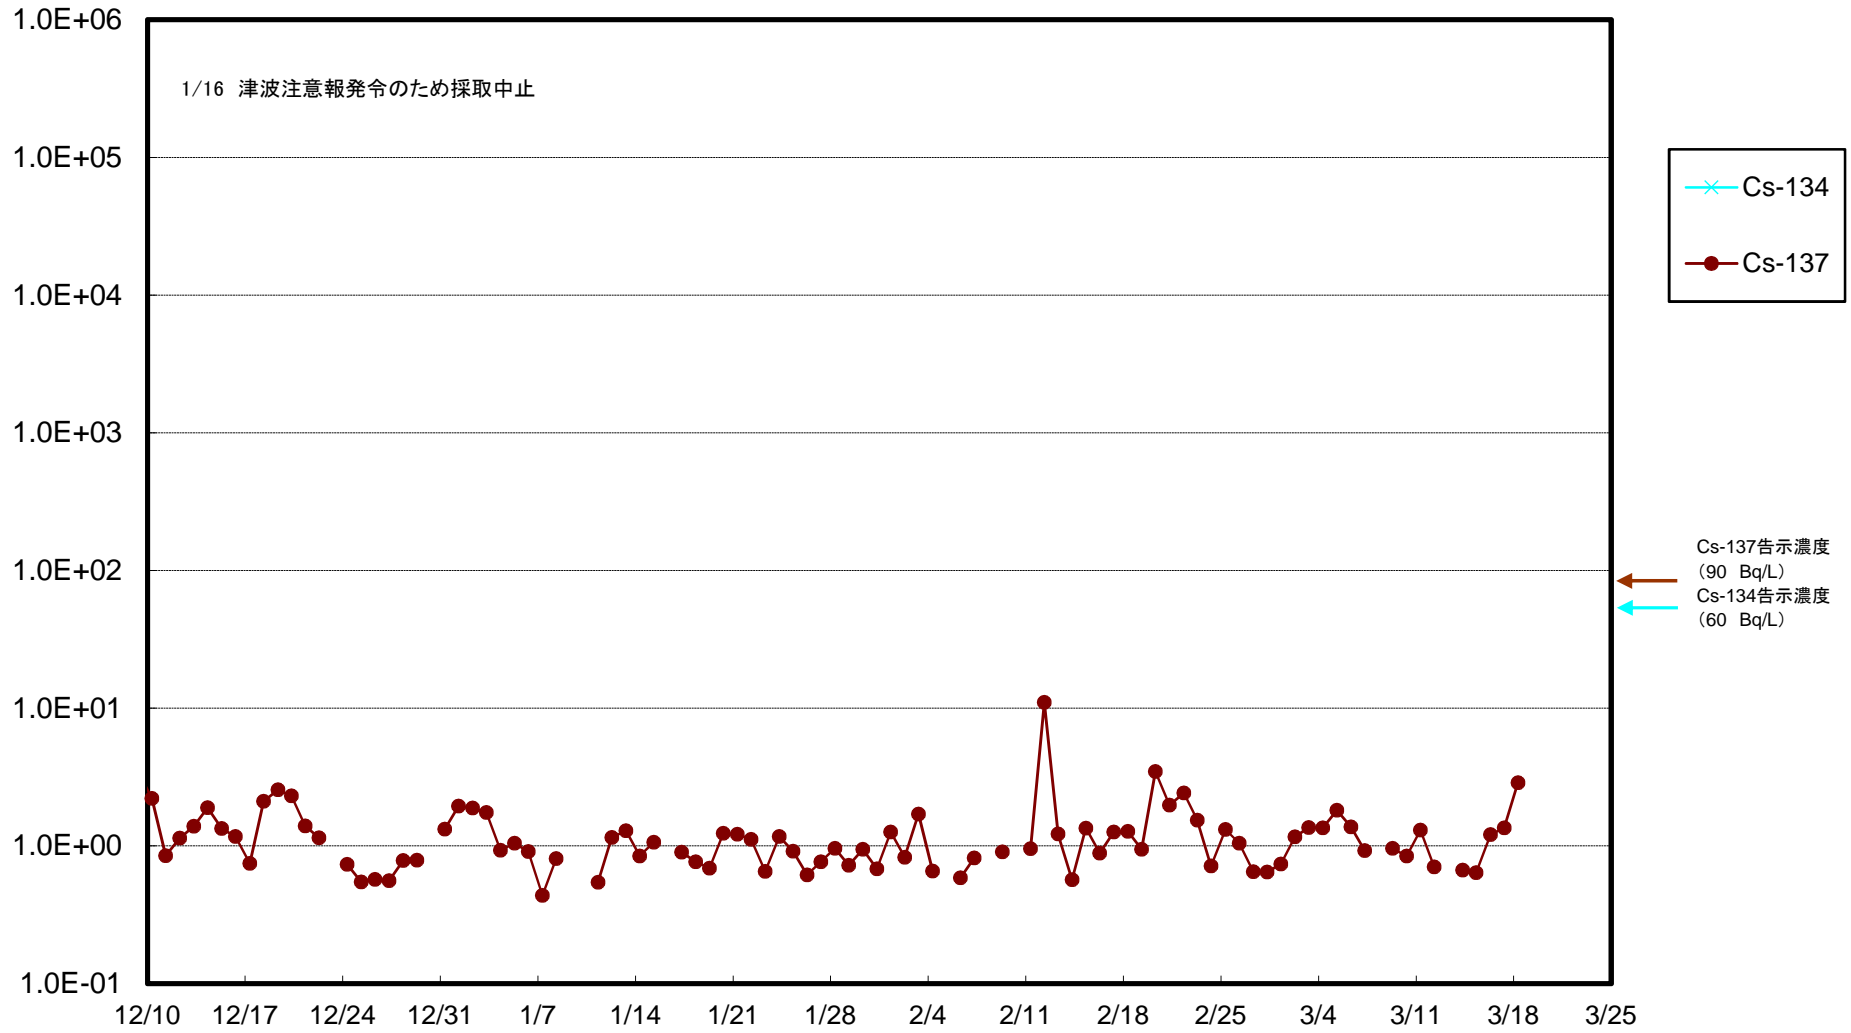

福島第一 5,6号機放水口北側(T-1) 海水放射能濃度(Bq/L)

福島第一 南放水口付近(T-2) 海水放射能濃度(Bq/L)

# 福島第一 物揚場前海水放射能濃度 (Bq/L)

福島第一 1~4号機取水口内北側(東波除堤北側)海水放射能濃度(Bq/L)

福島第一 1~4号機取水口内南側(遮水壁前)海水放射能濃度(Bq/L)

福島第一 6号機取水口前海水放射能濃度(Bq/L)

# 福島第一 港湾口海水放射能濃度 (Bq/L)