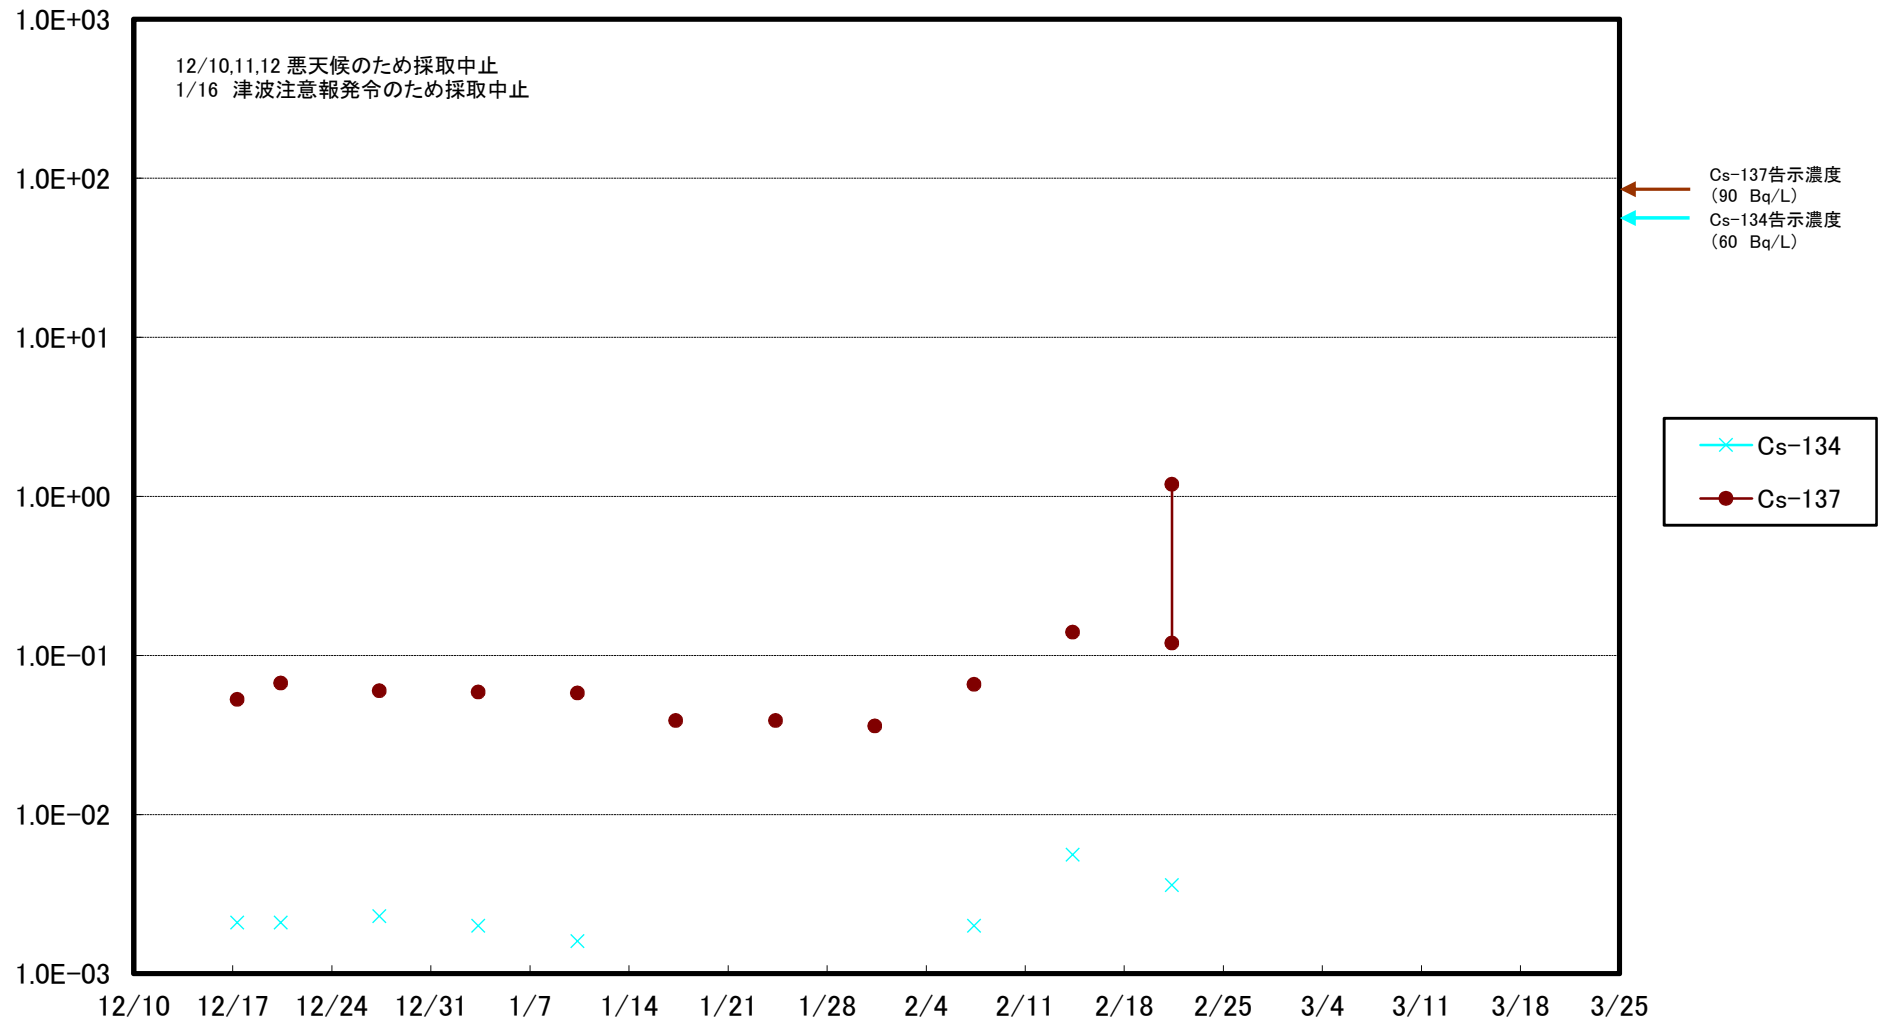

福島第一 5,6号機放水口北側(T-1) 海水放射能濃度(Bq/L)

福島第一 南放水口付近(T-2) 海水放射能濃度(Bq/L)

# 福島第一 物揚場前海水放射能濃度 (Bq/L)

福島第一 1~4号機取水口内北側(東波除堤北側)海水放射能濃度(Bq/L)

福島第一 1~4号機取水口内南側(遮水壁前)海水放射能濃度(Bq/L)

福島第一 6号機取水口前海水放射能濃度(Bq/L)

# 福島第一 港湾口海水放射能濃度 (Bq/L)