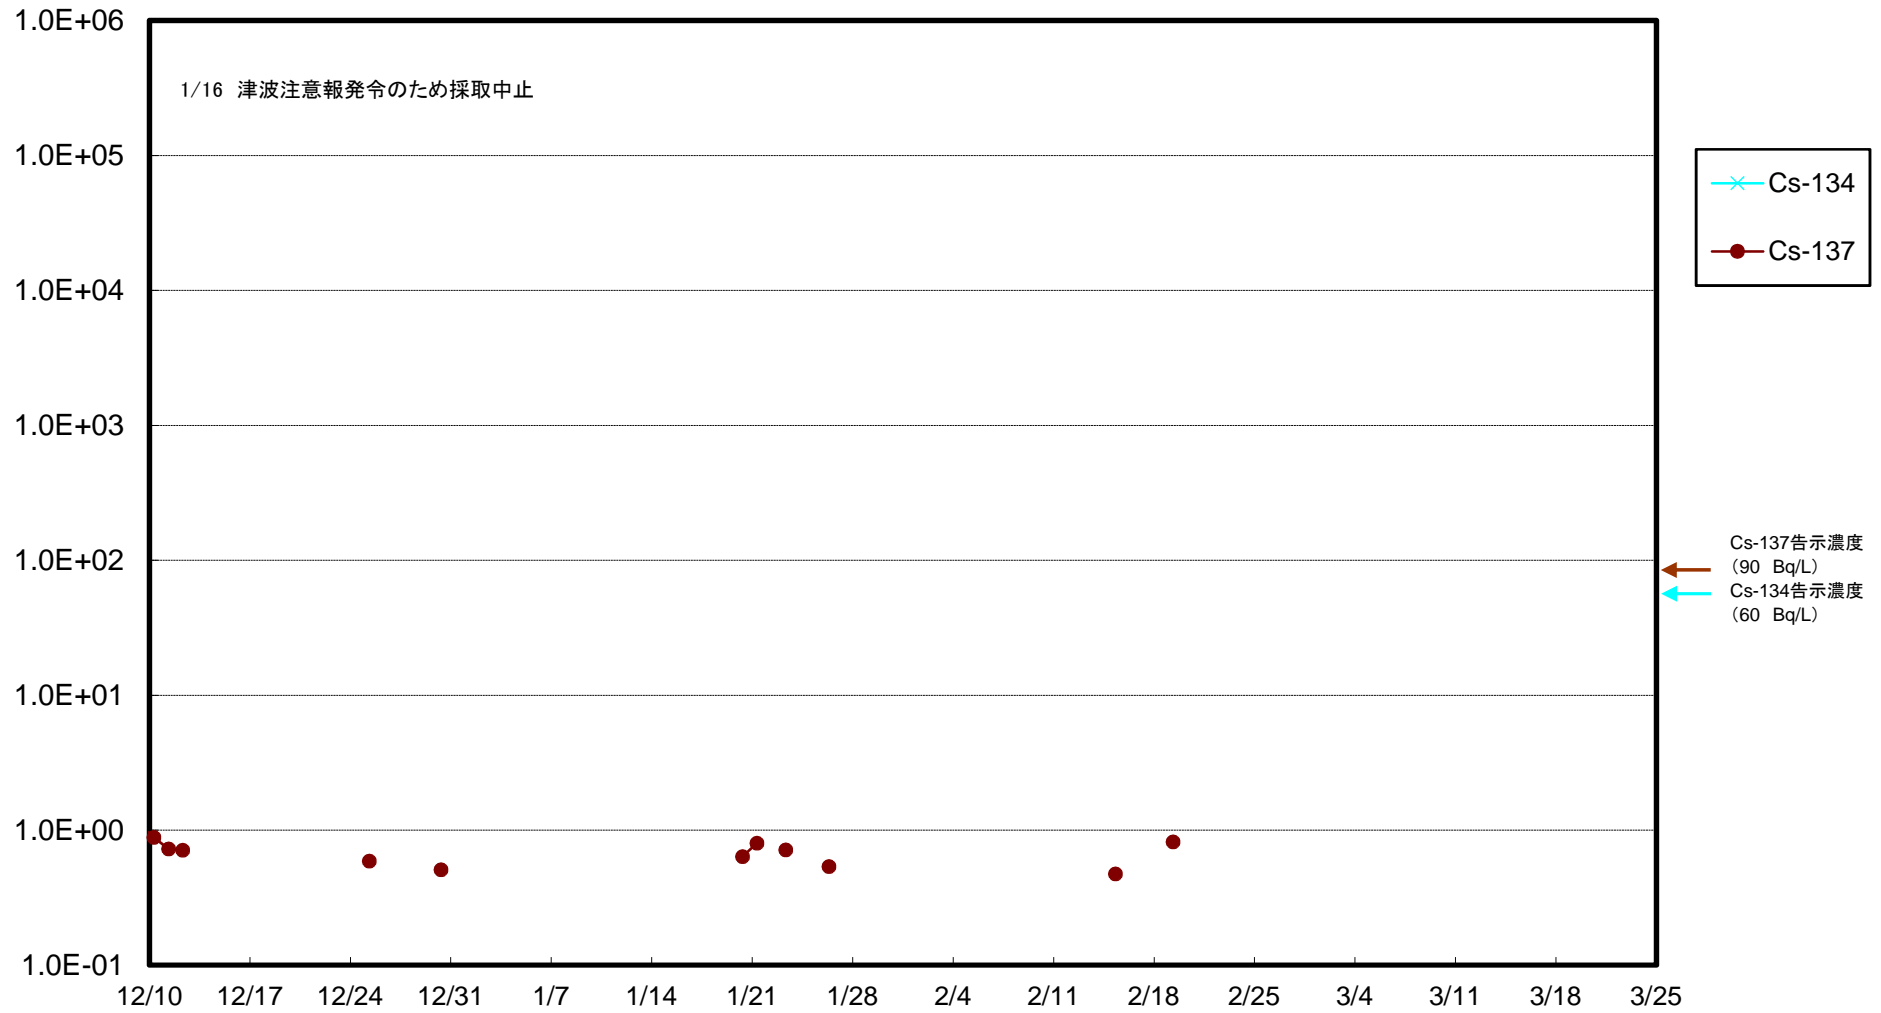

福島第一 5,6号機放水口北側(T-1) 海水放射能濃度(Bq/L)

福島第一 南放水口付近(T-2) 海水放射能濃度(Bq/L)

# 福島第一 物揚場前海水放射能濃度 (Bq/L)

福島第一 1~4号機取水口内北側(東波除堤北側)海水放射能濃度(Bq/L)

福島第一 1~4号機取水口内南側(遮水壁前)海水放射能濃度(Bq/L)

福島第一 6号機取水口前海水放射能濃度(Bq/L)

# 福島第一 港湾口海水放射能濃度 (Bq/L)