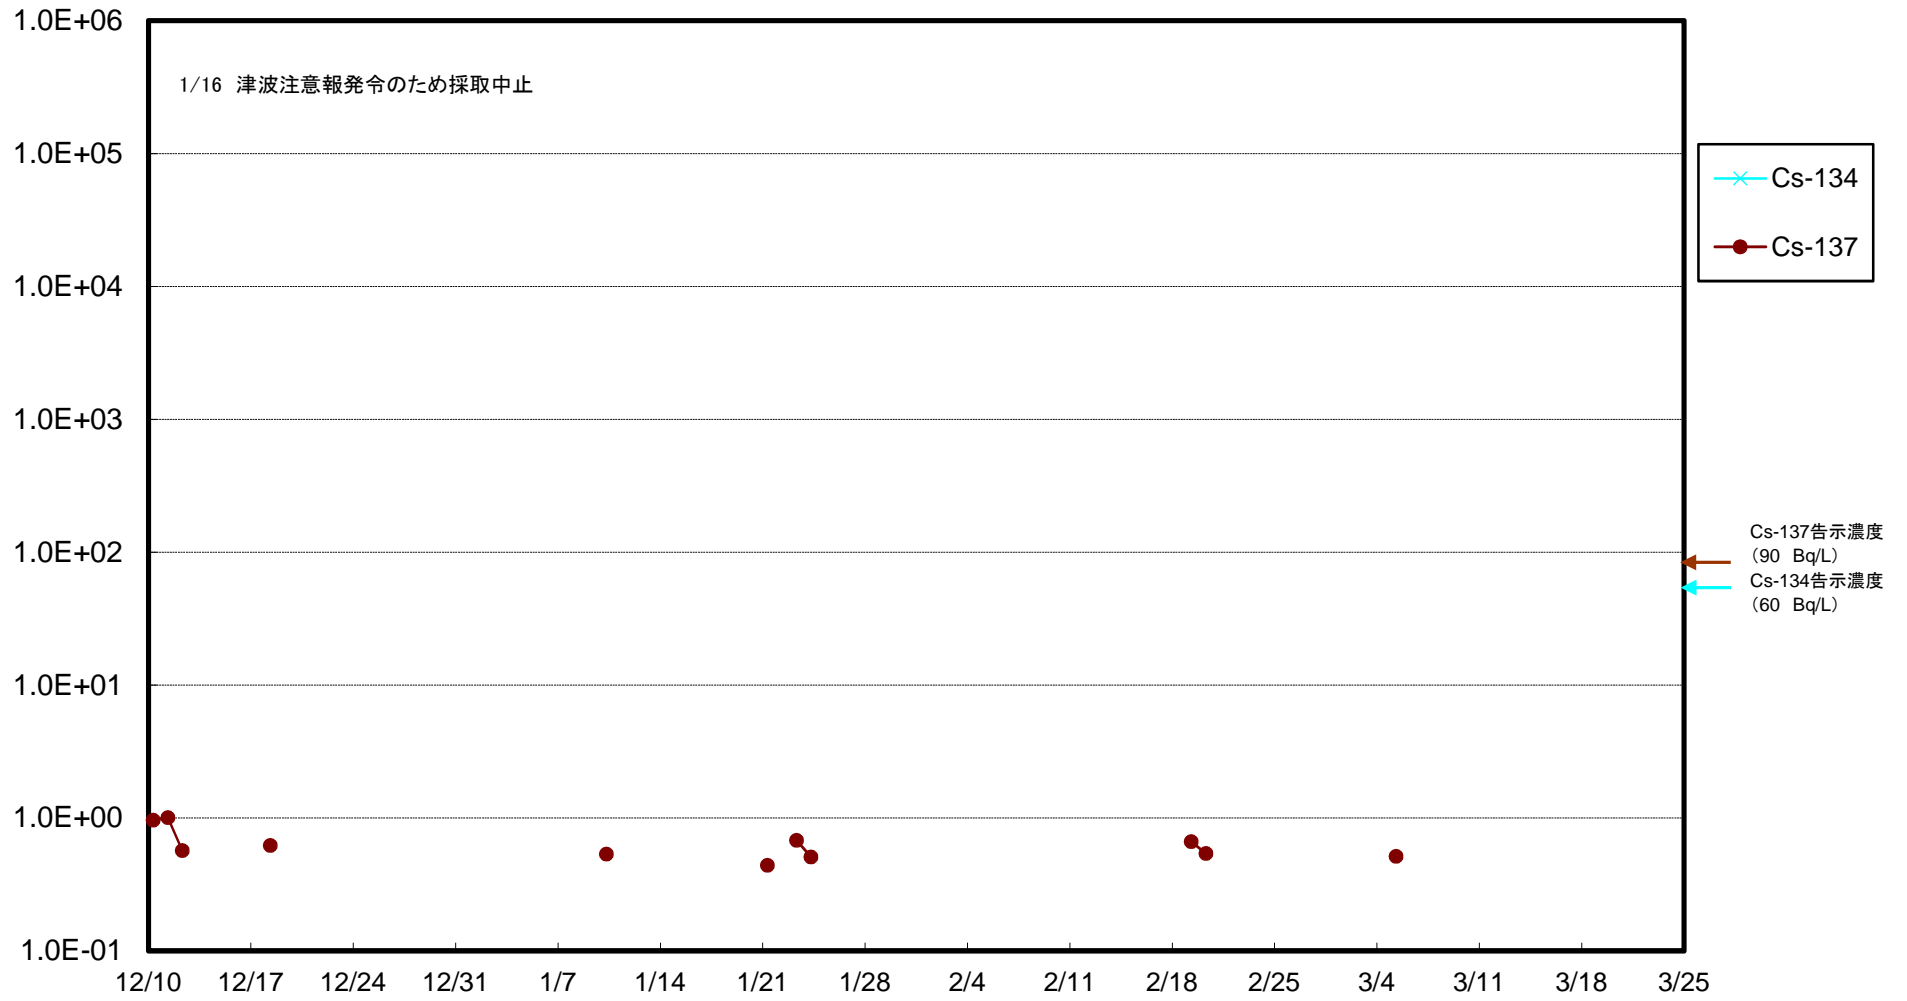

福島第一 5,6号機放水口北側(T-1) 海水放射能濃度(Bq/L)

福島第一 南放水口付近(T-2) 海水放射能濃度(Bq/L)

# 福島第一 物揚場前海水放射能濃度 (Bq/L)

福島第一 1~4号機取水口内北側(東波除堤北側)海水放射能濃度(Bq/L)

福島第一 1~4号機取水口内南側(遮水壁前)海水放射能濃度(Bq/L)

福島第一 6号機取水口前海水放射能濃度(Bq/L)

# 福島第一 港湾口海水放射能濃度 (Bq/L)