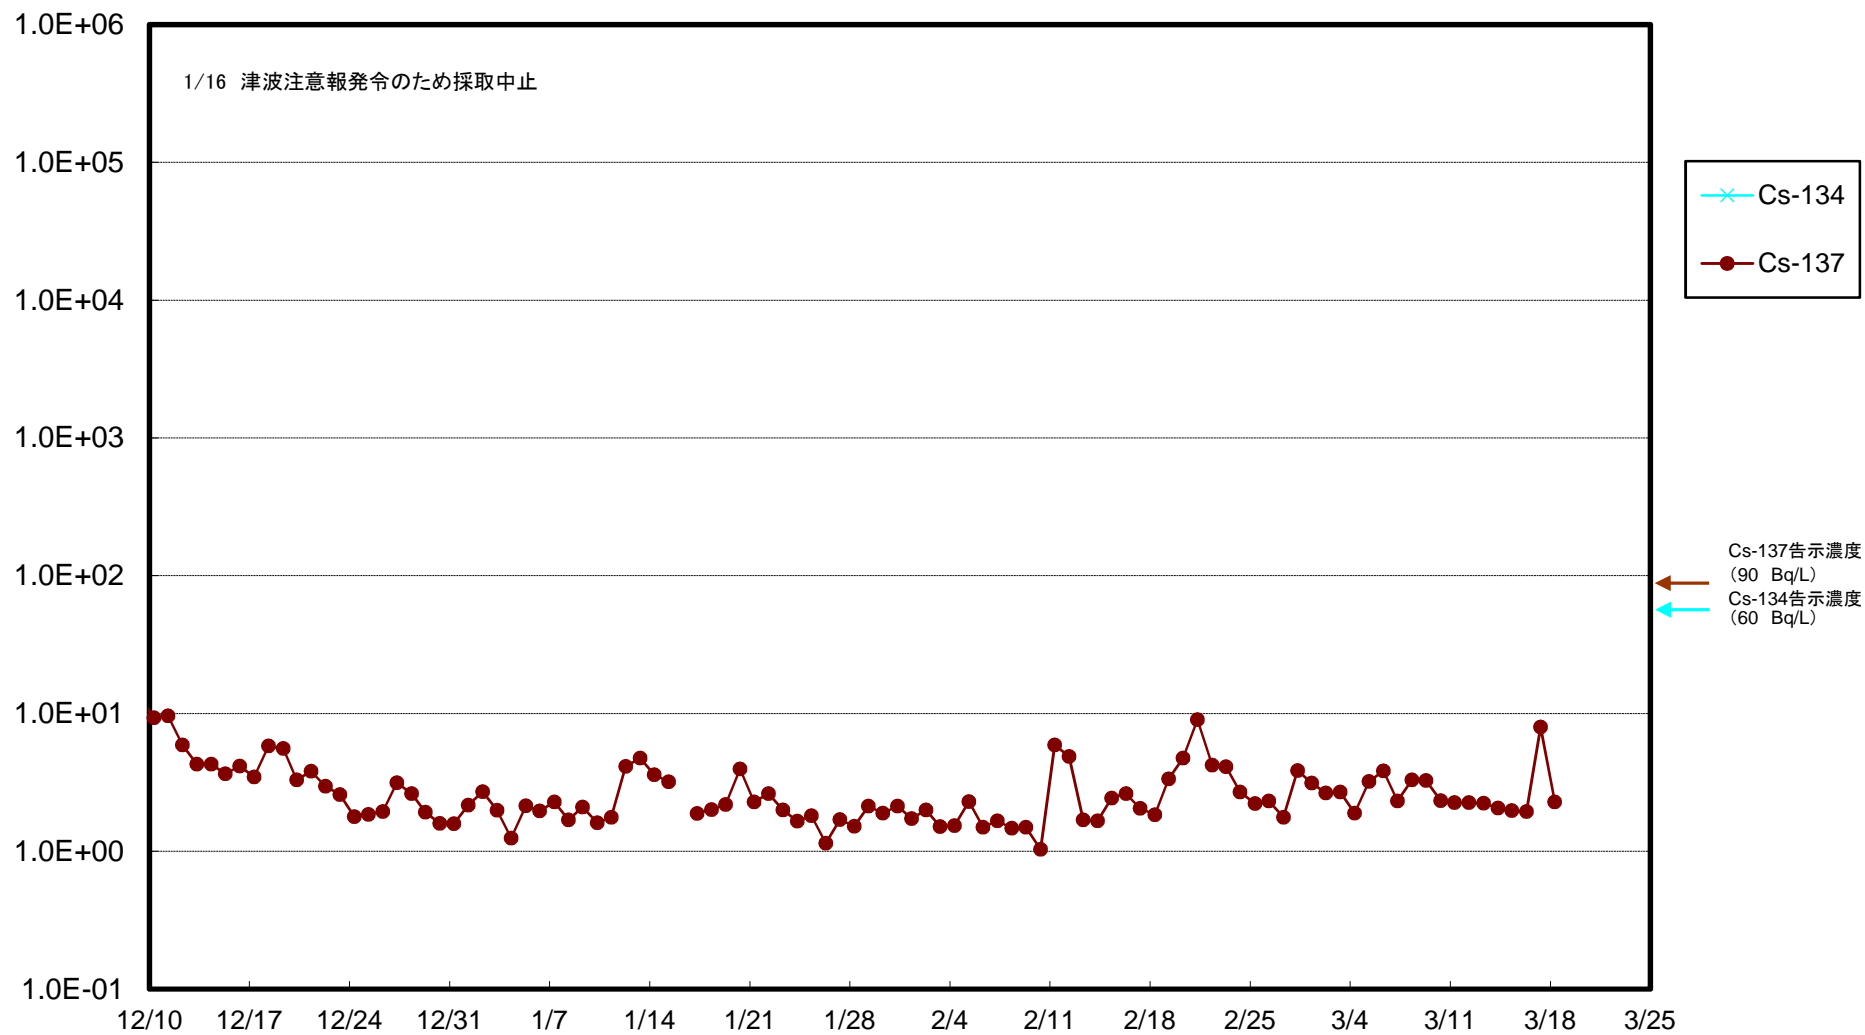

福島第一 5,6号機放水口北側(T-1) 海水放射能濃度(Bq/L)

福島第一 南放水口付近(T-2) 海水放射能濃度(Bq/L)

# 福島第一 物揚場前海水放射能濃度 (Bq/L)

福島第一 1~4号機取水口内北側(東波除堤北側)海水放射能濃度(Bq/L)

福島第一 1~4号機取水口内南側(遮水壁前)海水放射能濃度(Bq/L)

福島第一 6号機取水口前海水放射能濃度(Bq/L)