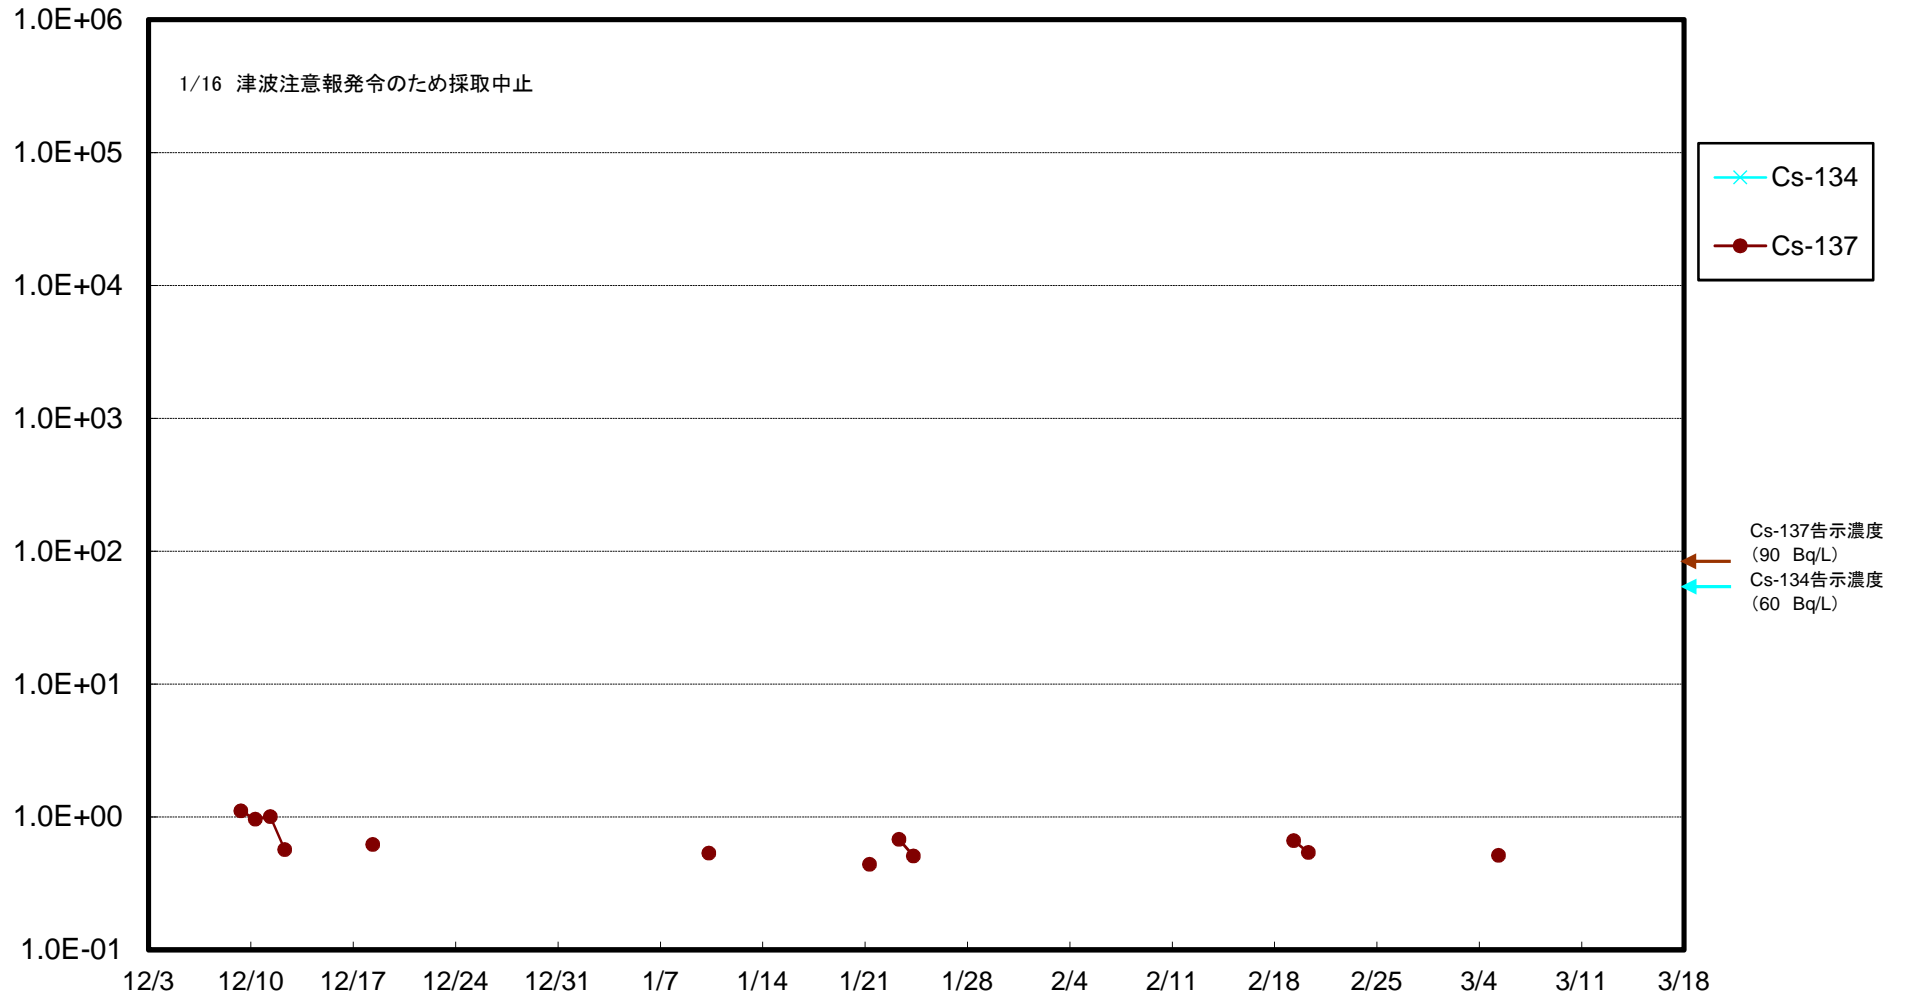

福島第一 5,6号機放水口北側(T-1) 海水放射能濃度(Bq/L)

福島第一 南放水口付近(T-2) 海水放射能濃度(Bq/L)

# 福島第一 物揚場前海水放射能濃度 (Bq/L)

福島第一 1~4号機取水口内北側(東波除堤北側)海水放射能濃度(Bq/L)

福島第一 1~4号機取水口内南側(遮水壁前)海水放射能濃度(Bq/L)

福島第一 6号機取水口前海水放射能濃度(Bq/L)

# 福島第一 港湾口海水放射能濃度 (Bq/L)