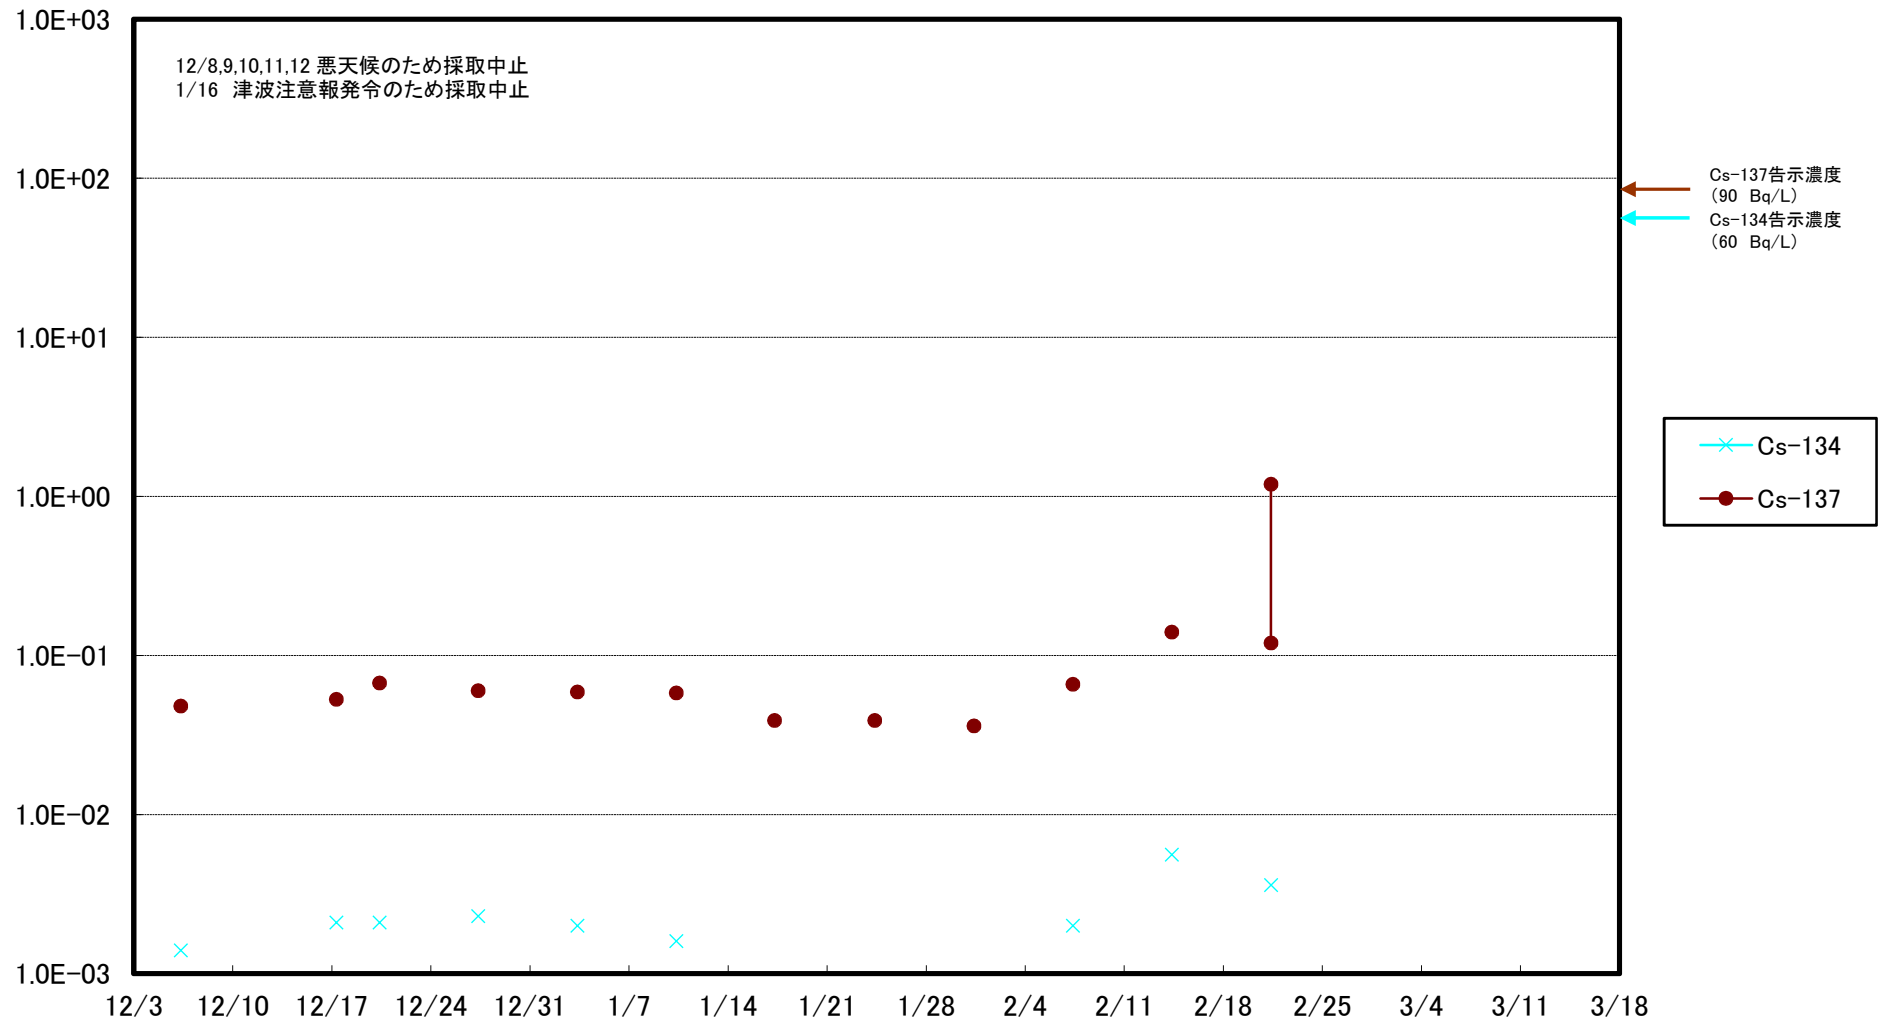

福島第一 5,6号機放水口北側(T-1) 海水放射能濃度(Bq/L)

福島第一 南放水口付近(T-2) 海水放射能濃度(Bq/L)

# 福島第一 物揚場前海水放射能濃度 (Bq/L)

福島第一 1~4号機取水口内北側(東波除堤北側)海水放射能濃度(Bq/L)

福島第一 1~4号機取水口内南側(遮水壁前)海水放射能濃度(Bq/L)

福島第一 6号機取水口前海水放射能濃度(Bq/L)

# 福島第一 港湾口海水放射能濃度 (Bq/L)