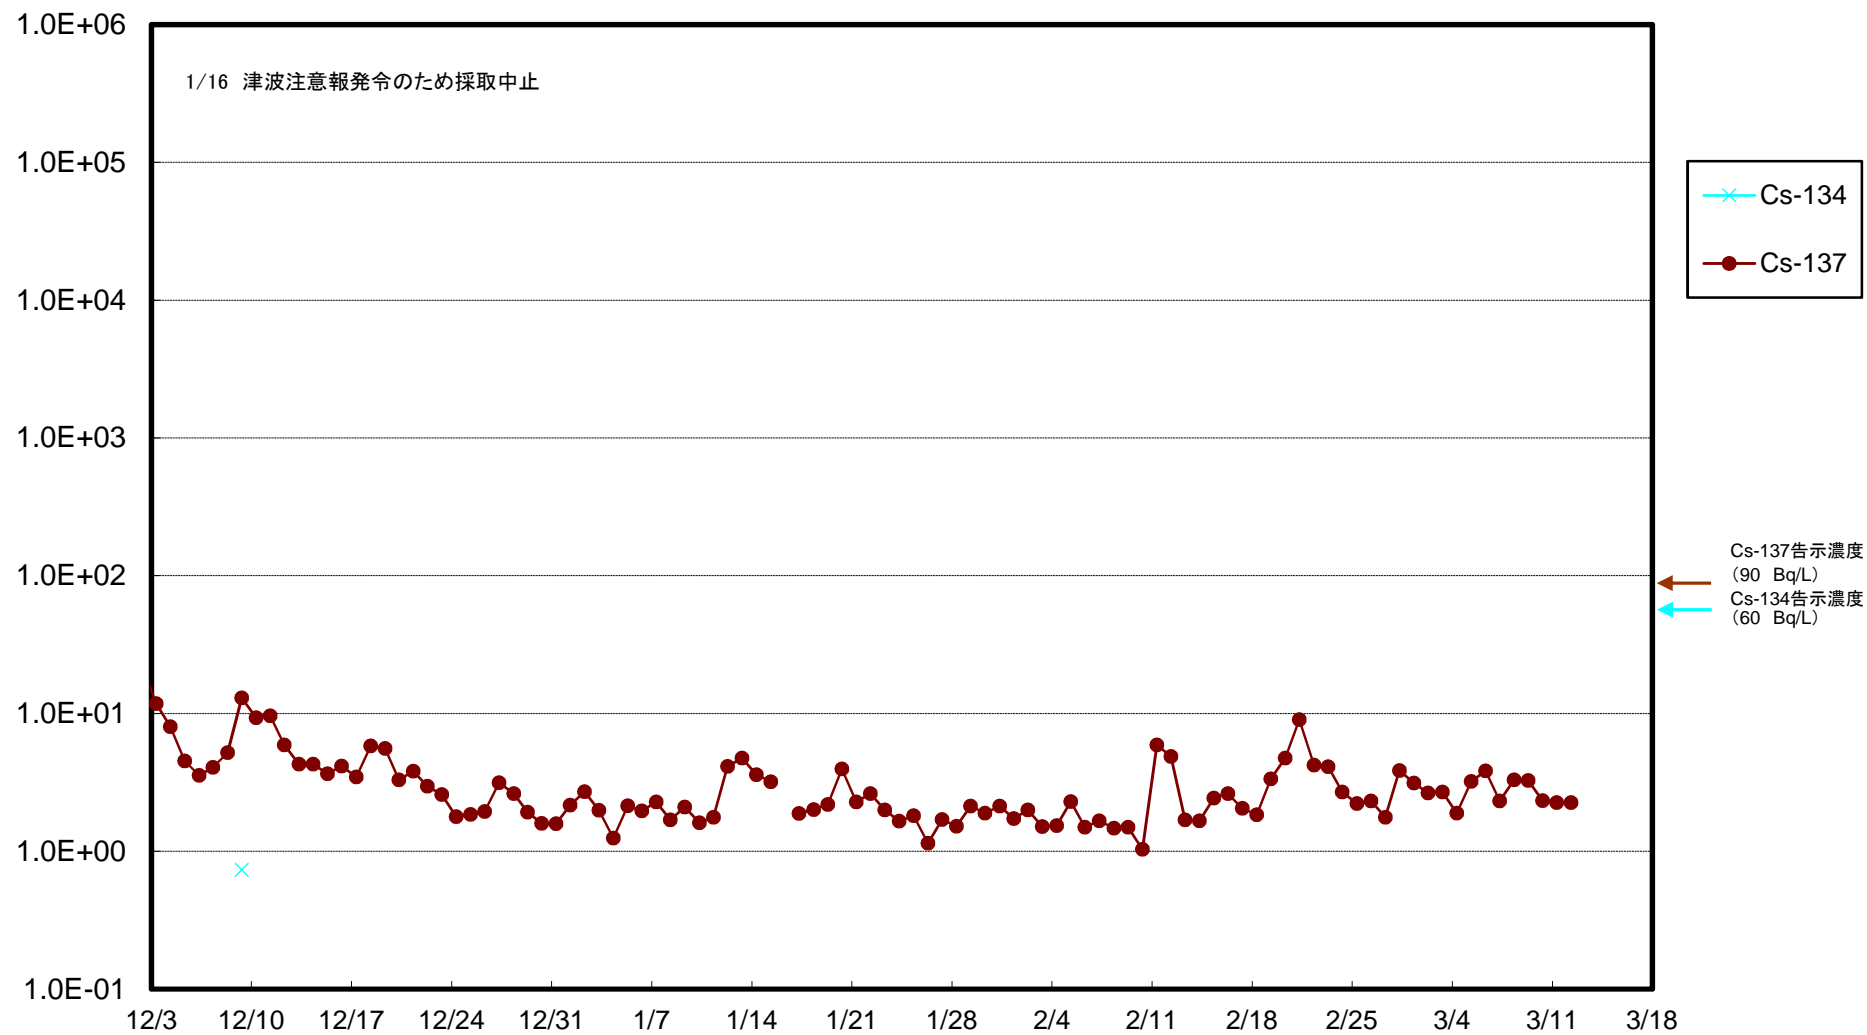

福島第一 5,6号機放水口北側(T-1) 海水放射能濃度(Bq/L)

福島第一 南放水口付近(T-2) 海水放射能濃度(Bq/L)

# 福島第一 物揚場前海水放射能濃度 (Bq/L)

福島第一 1~4号機取水口内北側(東波除堤北側)海水放射能濃度(Bq/L)

福島第一 1~4号機取水口内南側(遮水壁前)海水放射能濃度(Bq/L)

福島第一 6号機取水口前海水放射能濃度(Bq/L)