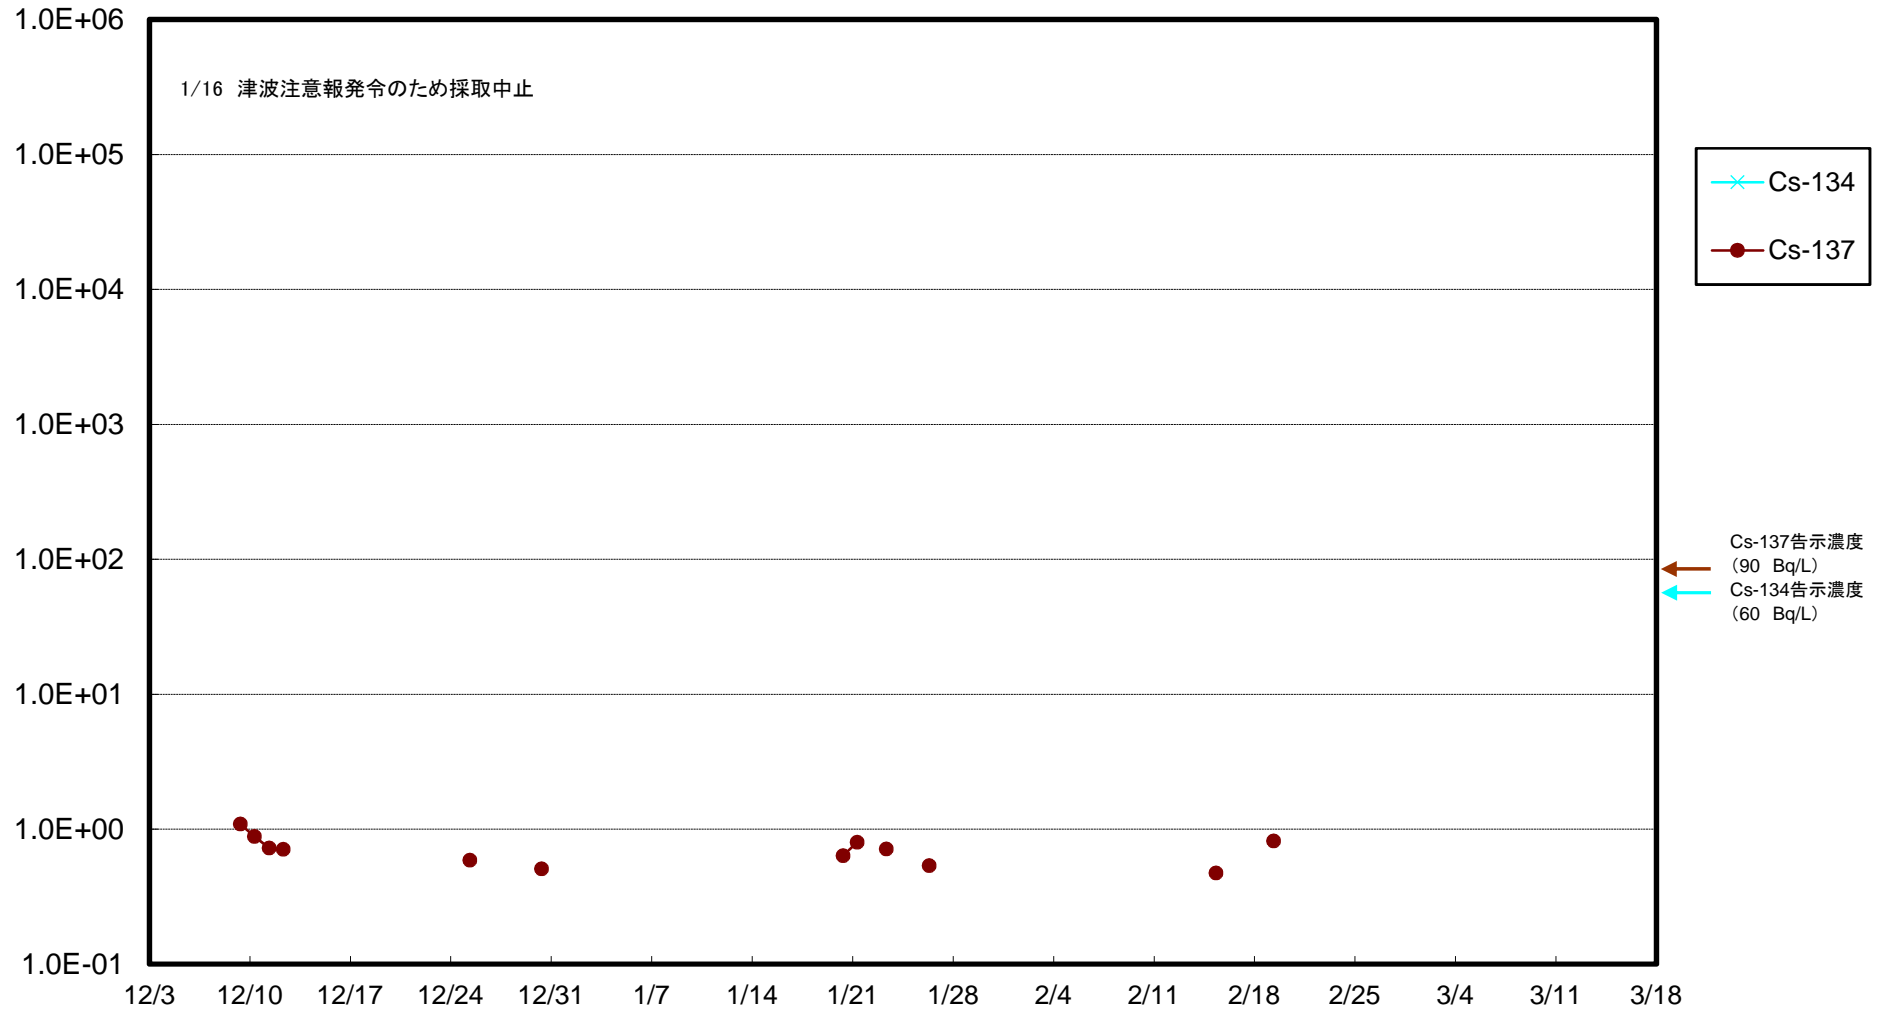

福島第一 5,6号機放水口北側(T-1) 海水放射能濃度(Bq/L)

福島第一 南放水口付近(T-2) 海水放射能濃度(Bq/L)

# 福島第一 物揚場前海水放射能濃度 (Bq/L)

福島第一 1~4号機取水口内北側(東波除堤北側)海水放射能濃度(Bq/L)

福島第一 1~4号機取水口内南側(遮水壁前)海水放射能濃度(Bq/L)

福島第一 6号機取水口前海水放射能濃度(Bq/L)

# 福島第一 港湾口海水放射能濃度 (Bq/L)