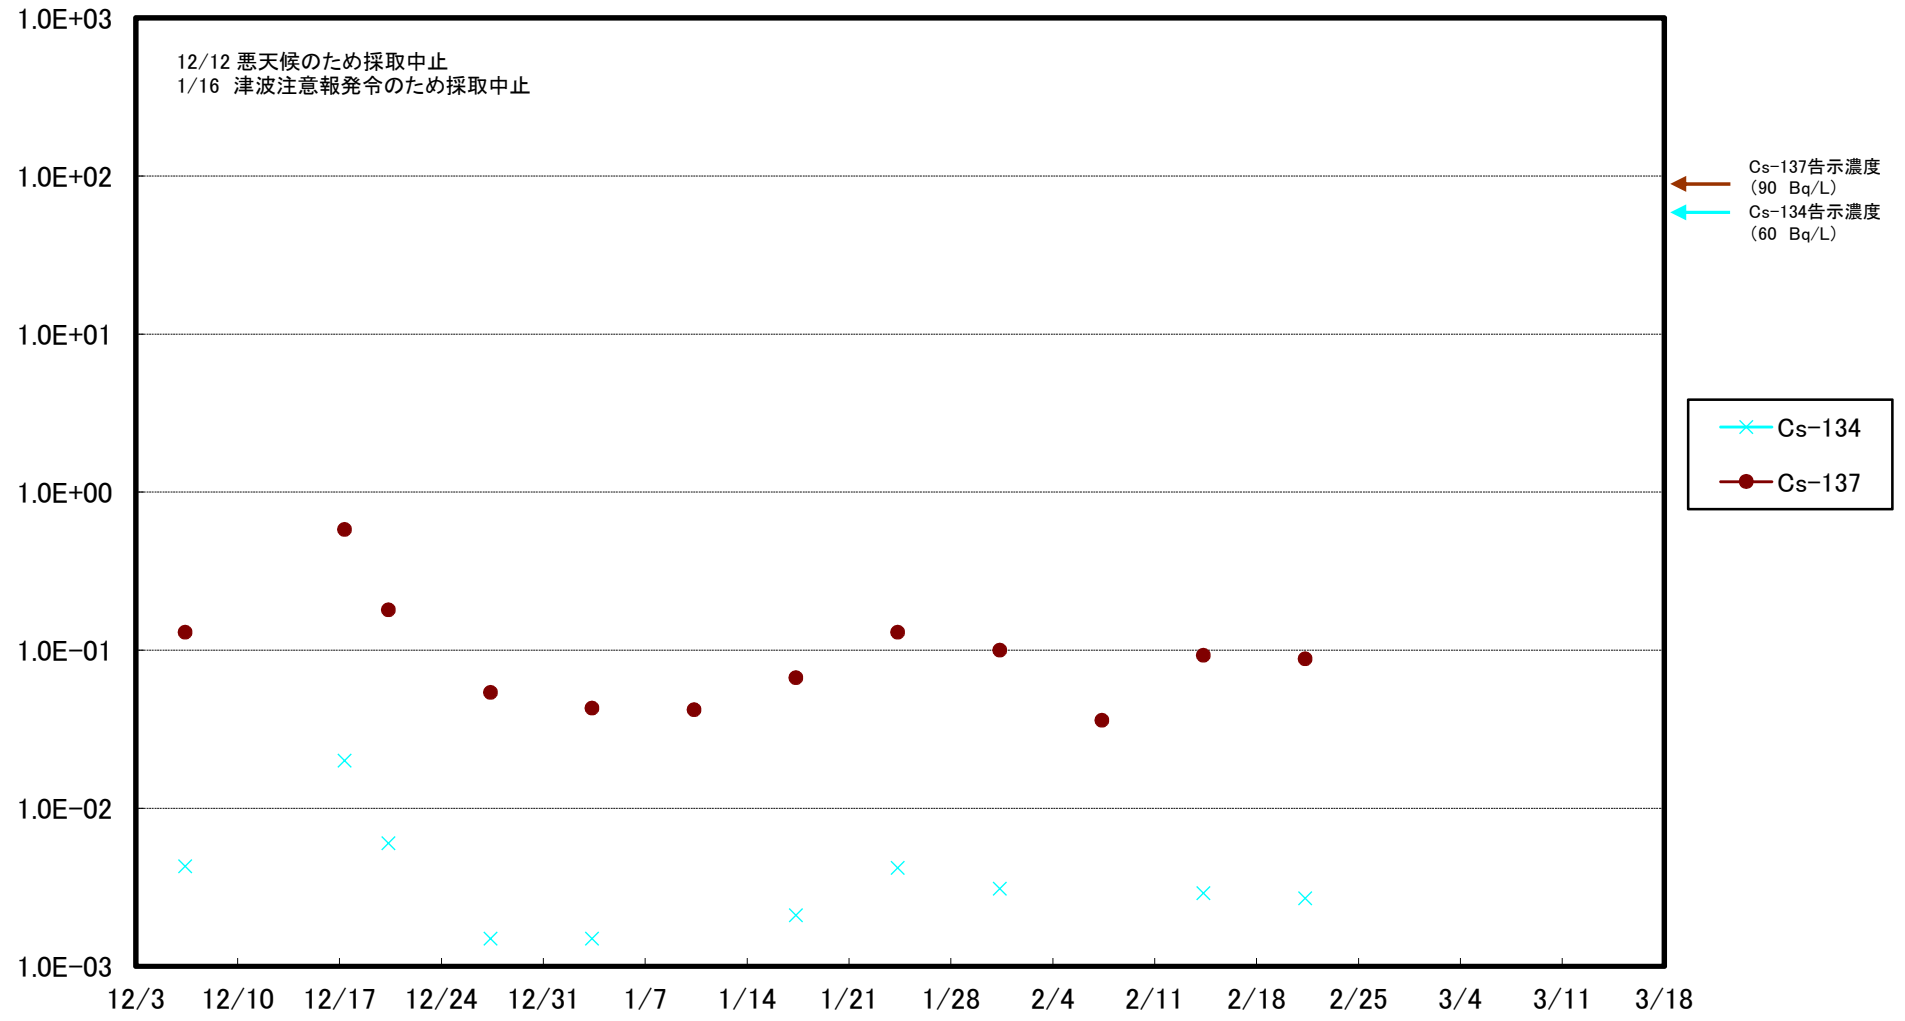

福島第一 5,6号機放水口北側(T-1) 海水放射能濃度(Bq/L)

福島第一 南放水口付近(T-2) 海水放射能濃度(Bq/L)

# 福島第一 物揚場前海水放射能濃度 (Bq/L)

福島第一 1~4号機取水口内北側(東波除堤北側)海水放射能濃度(Bq/L)

福島第一 1~4号機取水口内南側(遮水壁前)海水放射能濃度(Bq/L)

福島第一 6号機取水口前海水放射能濃度(Bq/L)

# 福島第一 港湾口海水放射能濃度 (Bq/L)