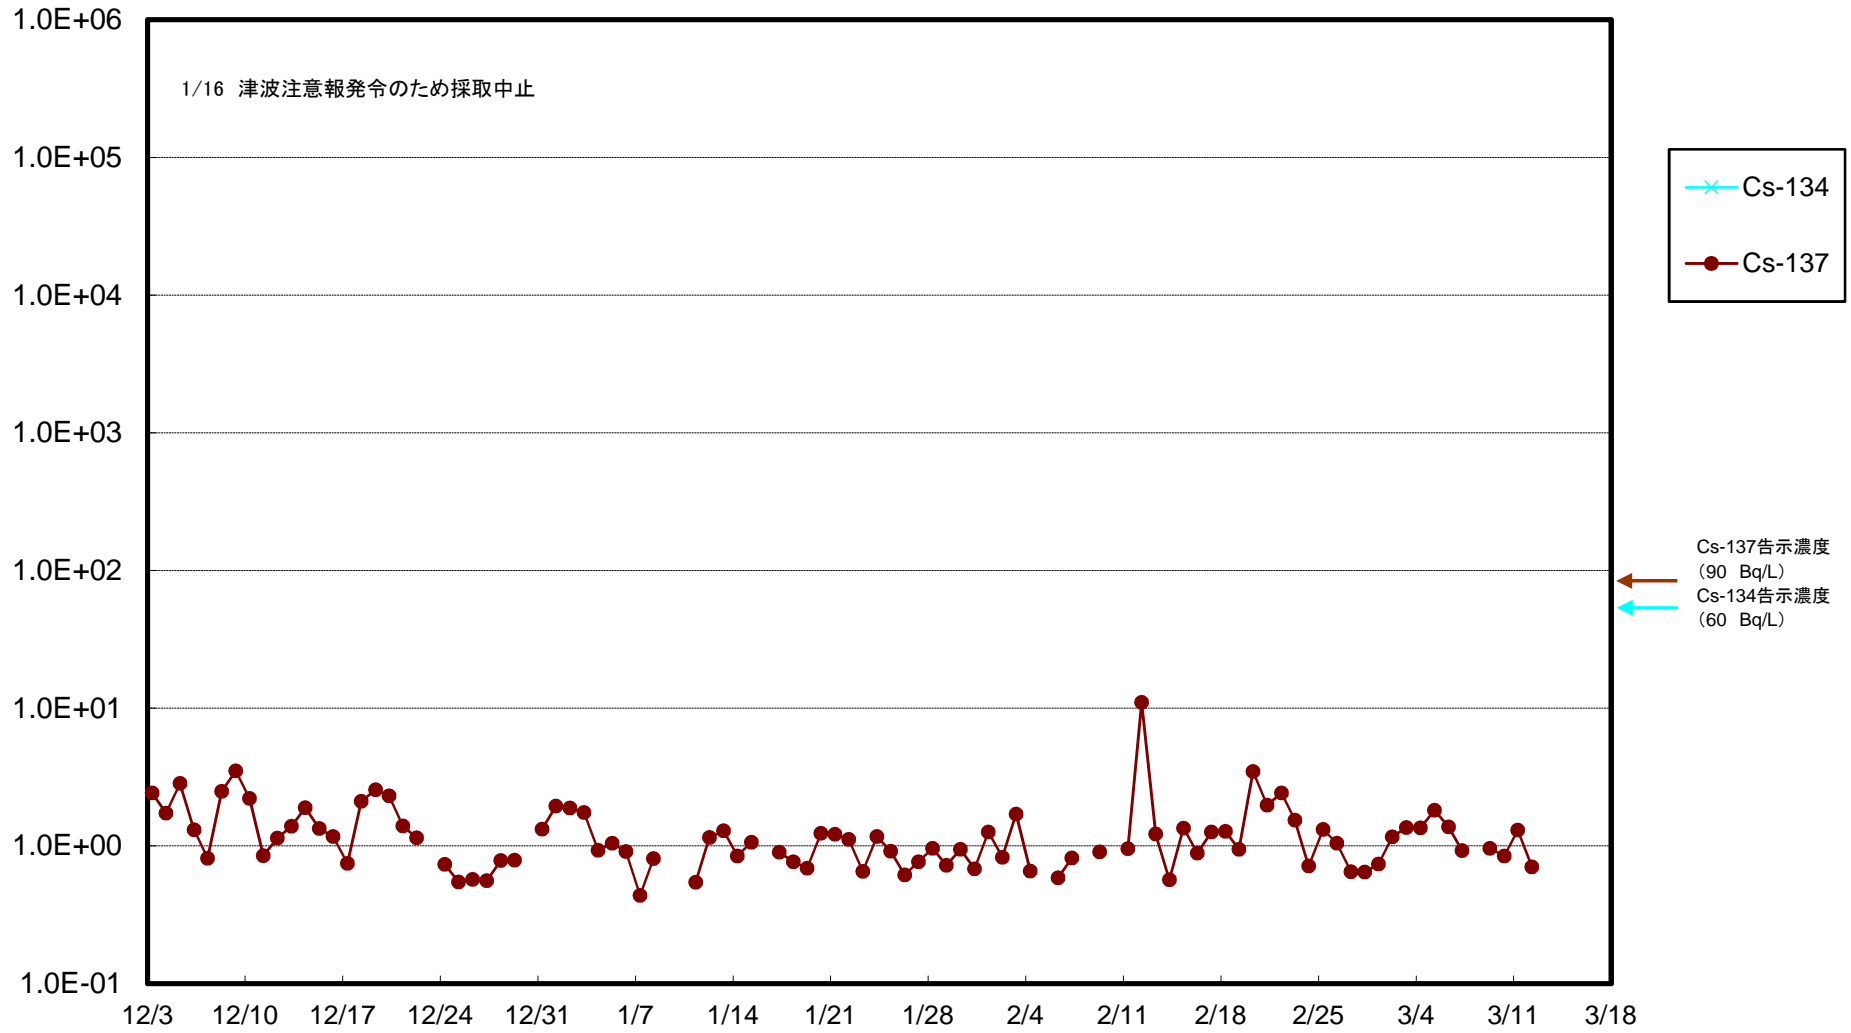

福島第一 5,6号機放水口北側(T-1) 海水放射能濃度(Bq/L)

福島第一 南放水口付近(T-2) 海水放射能濃度(Bq/L)

# 福島第一 物揚場前海水放射能濃度 (Bq/L)

福島第一 1~4号機取水口内北側(東波除堤北側)海水放射能濃度(Bq/L)

福島第一 1~4号機取水口内南側(遮水壁前)海水放射能濃度(Bq/L)

福島第一 6号機取水口前海水放射能濃度(Bq/L)

# 福島第一 港湾口海水放射能濃度 (Bq/L)