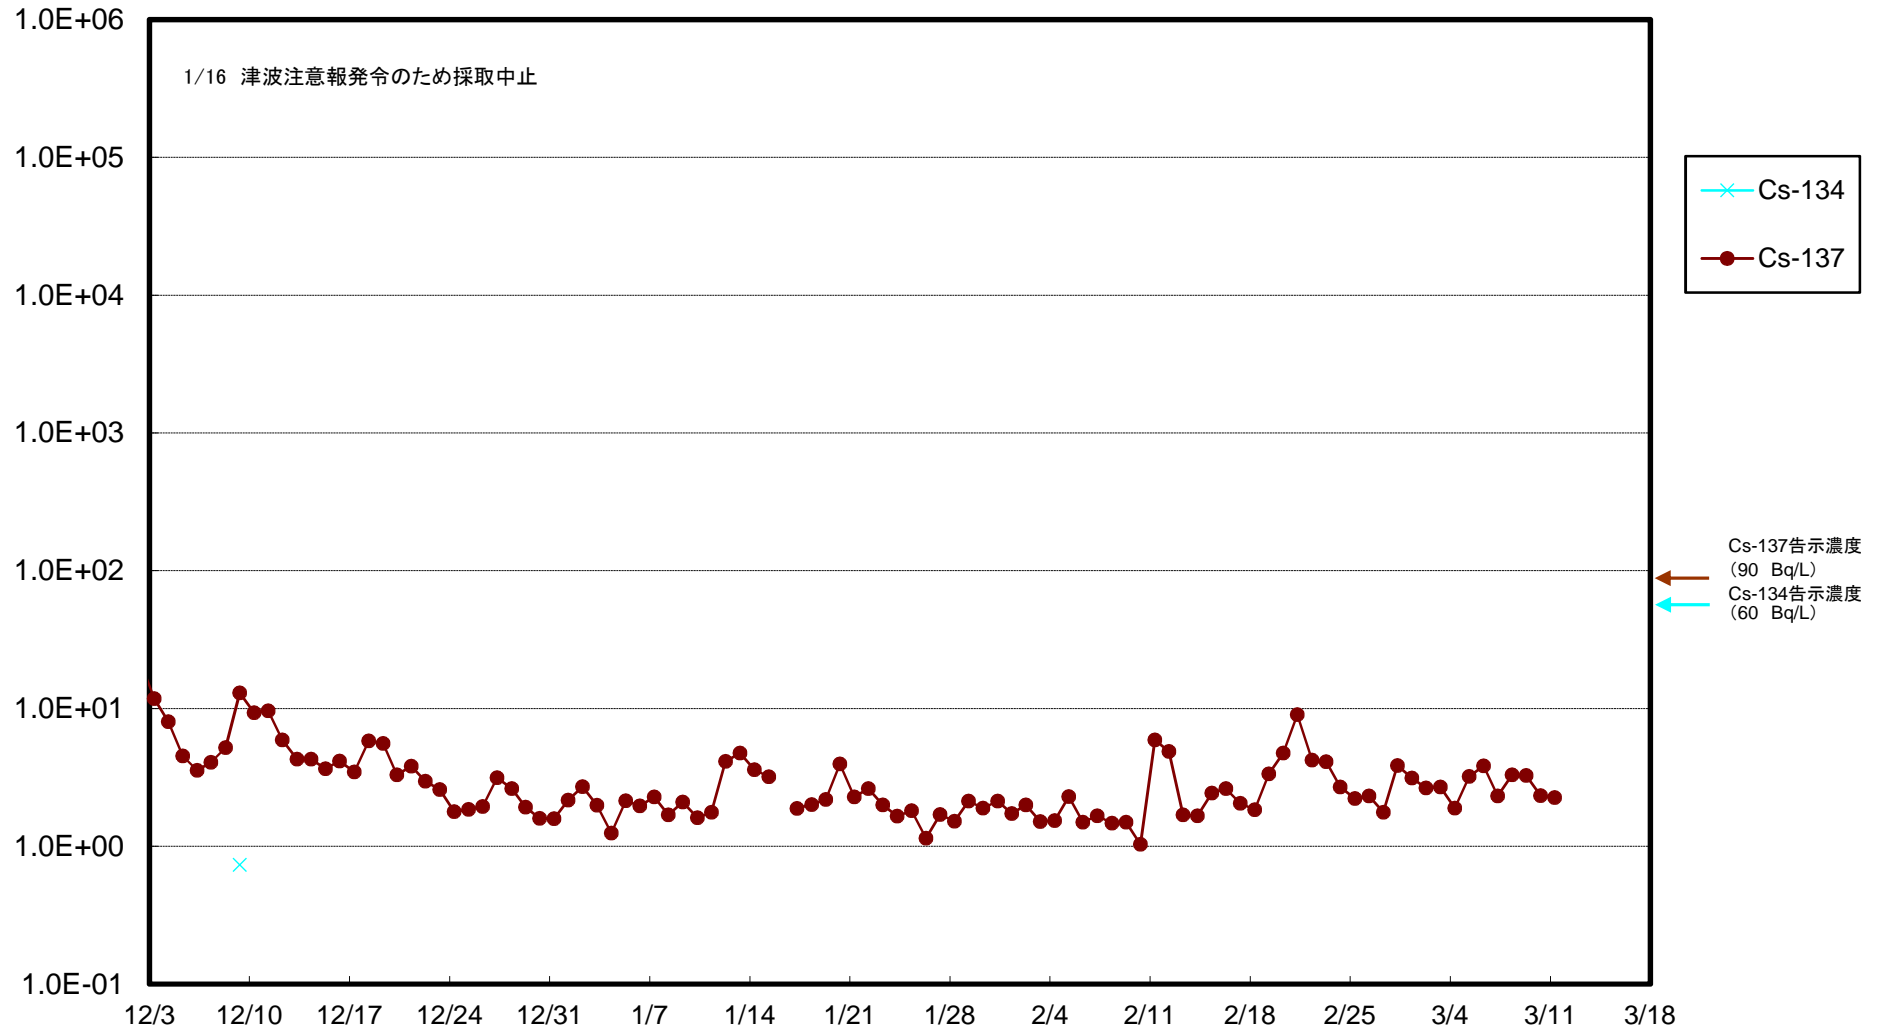

福島第一 5,6号機放水口北側(T-1) 海水放射能濃度(Bq/L)

福島第一 南放水口付近(T-2) 海水放射能濃度(Bq/L)

福島第一 物揚場前海水放射能濃度 (Bq/L)

福島第一 1~4号機取水口内北側(東波除堤北側)海水放射能濃度(Bq/L)

福島第一 1~4号機取水口内南側(遮水壁前)海水放射能濃度(Bq/L)

福島第一 6号機取水口前海水放射能濃度(Bq/L)

福島第一 港湾口海水放射能濃度 (Bq/L)