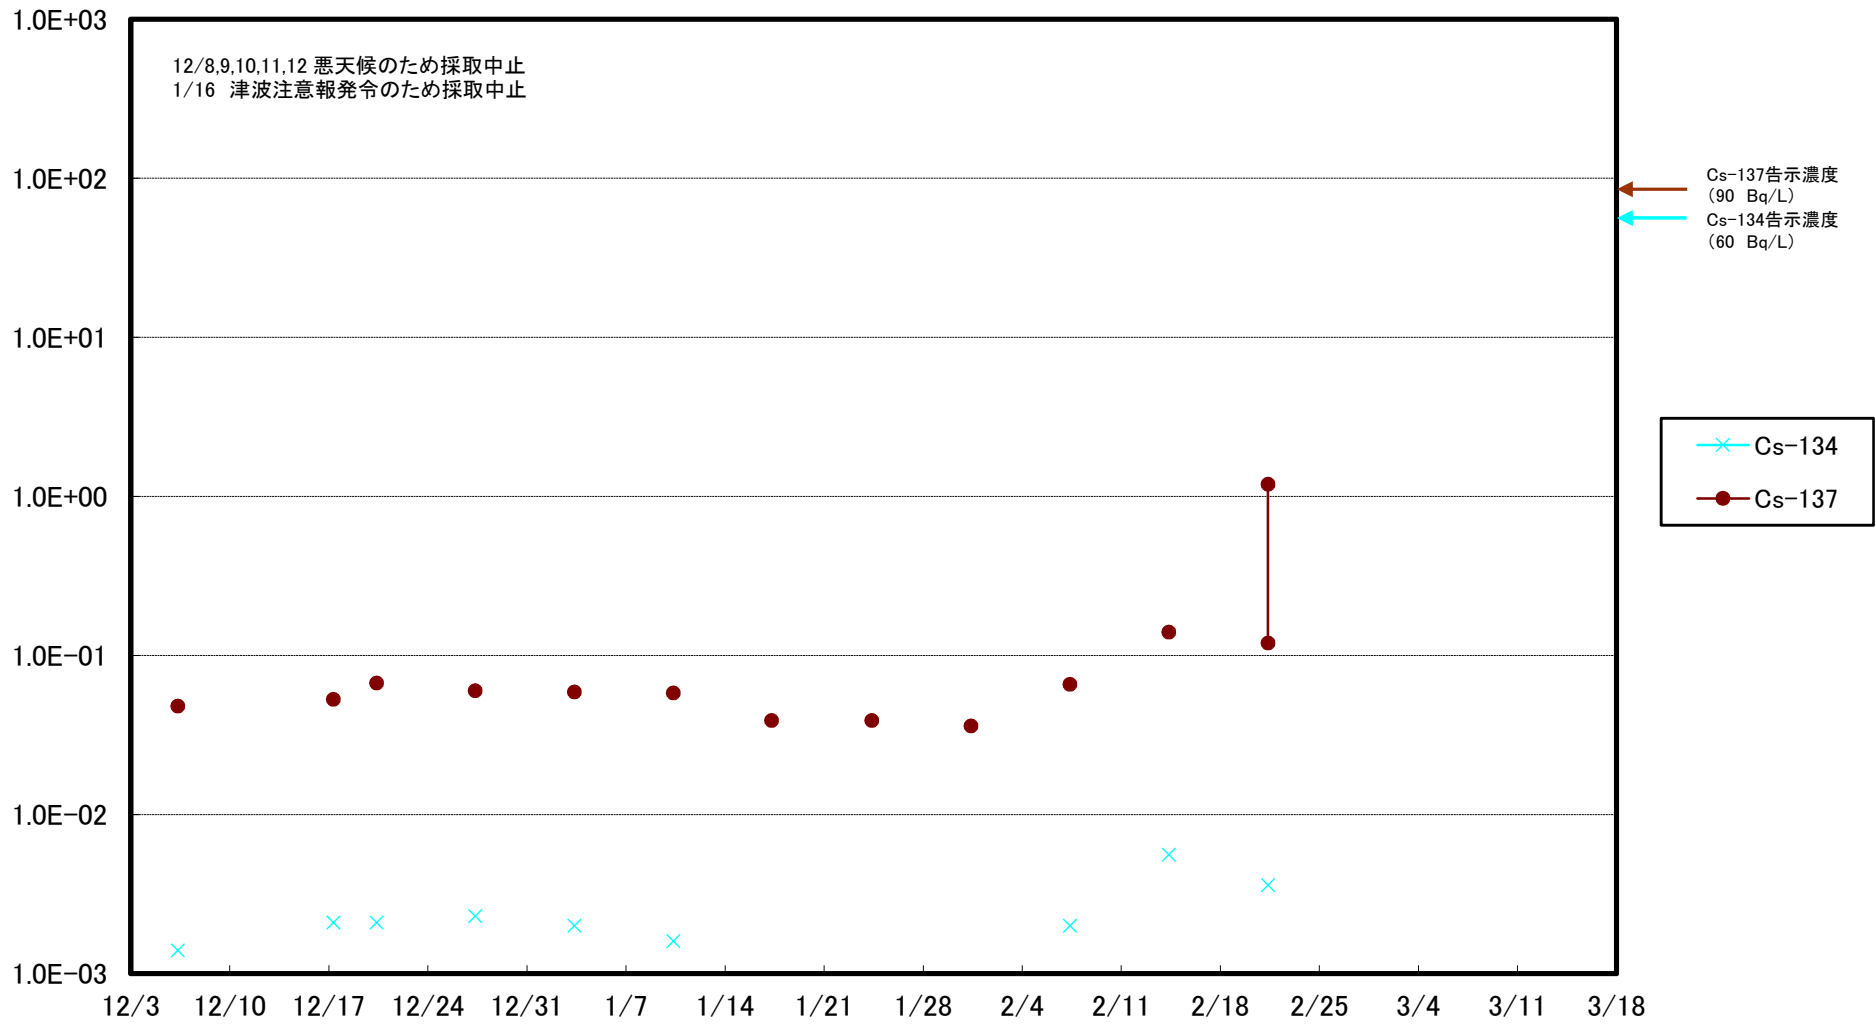

福島第一 5,6号機放水口北側(T-1) 海水放射能濃度(Bq/L)

福島第一 南放水口付近(T-2) 海水放射能濃度(Bq/L)

福島第一 物揚場前海水放射能濃度 (Bq/L)

福島第一 1~4号機取水口内北側(東波除堤北側)海水放射能濃度(Bq/L)

福島第一 1~4号機取水口内南側(遮水壁前)海水放射能濃度(Bq/L)

福島第一 6号機取水口前海水放射能濃度(Bq/L)

福島第一 港湾口海水放射能濃度 (Bq/L)