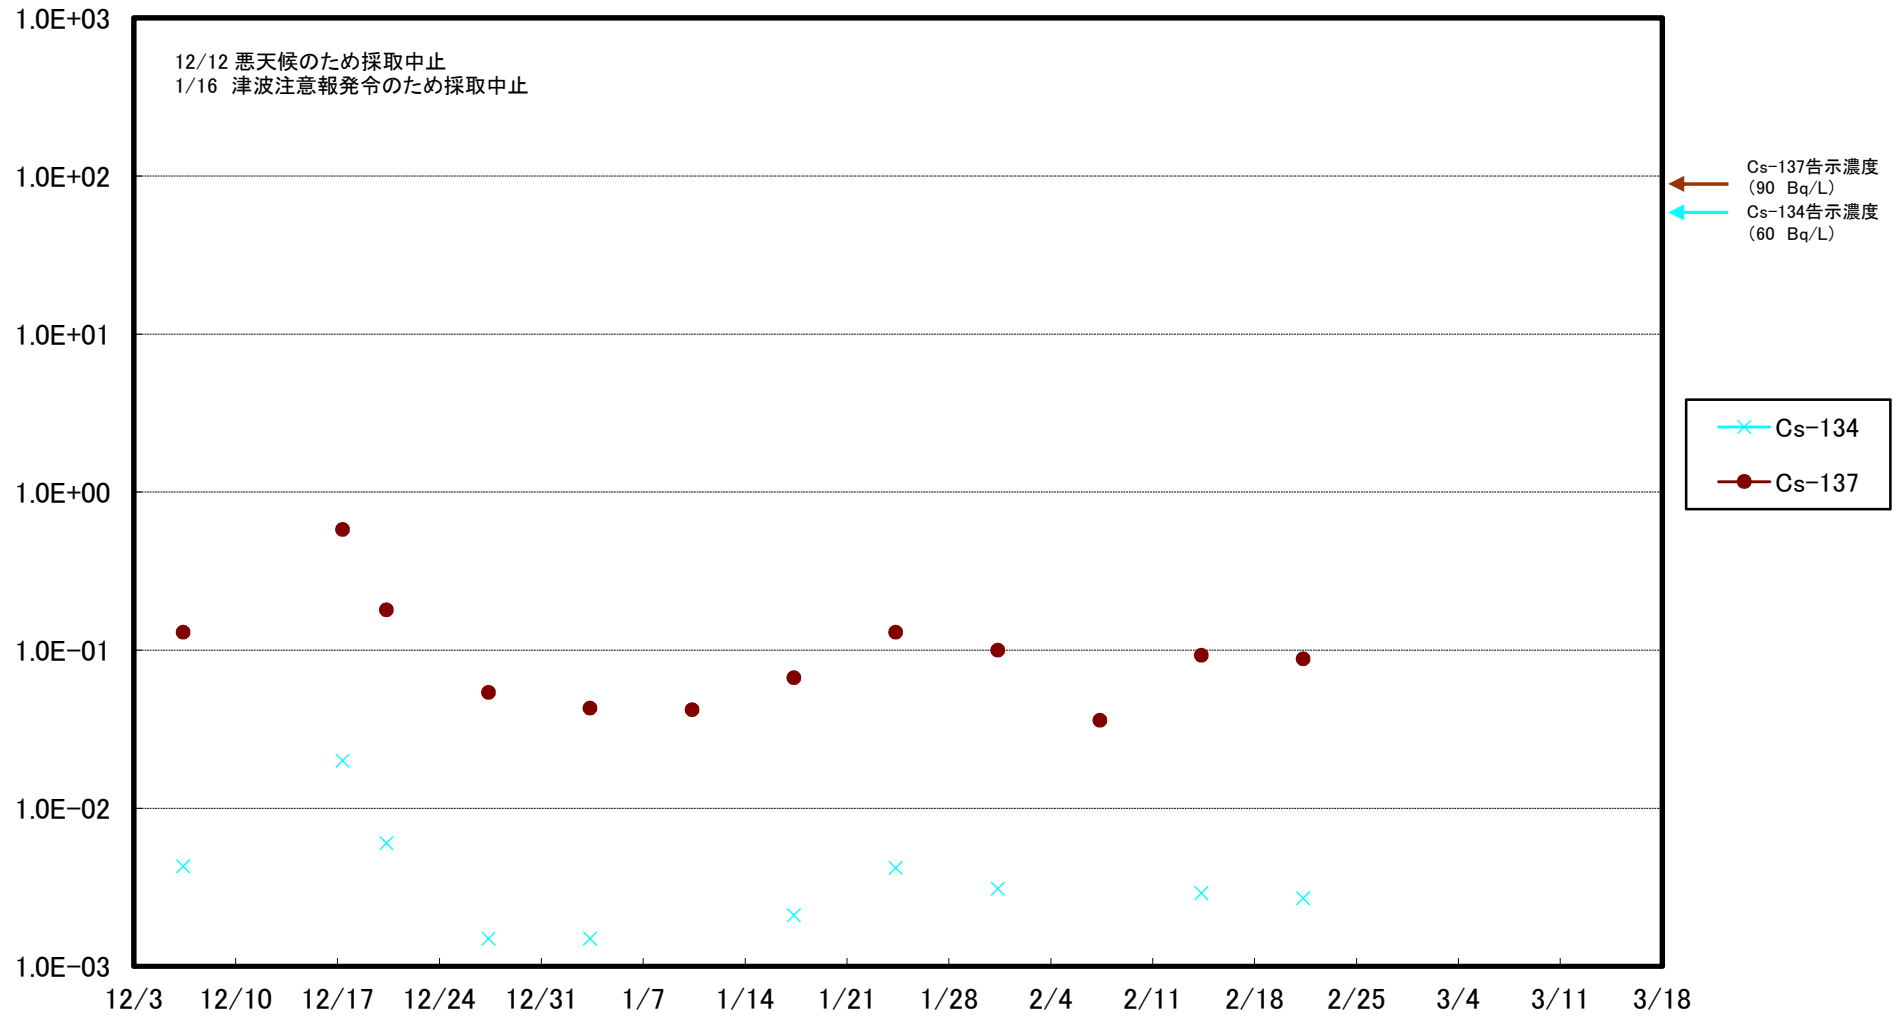

福島第一 5,6号機放水口北側(T-1) 海水放射能濃度(Bq/L)

福島第一 南放水口付近(T-2) 海水放射能濃度(Bq/L)

福島第一 物揚場前海水放射能濃度 (Bq/L)

福島第一 1~4号機取水口内北側(東波除堤北側)海水放射能濃度(Bq/L)

福島第一 1~4号機取水口内南側(遮水壁前)海水放射能濃度(Bq/L)

福島第一 6号機取水口前海水放射能濃度(Bq/L)

福島第一 港湾口海水放射能濃度 (Bq/L)