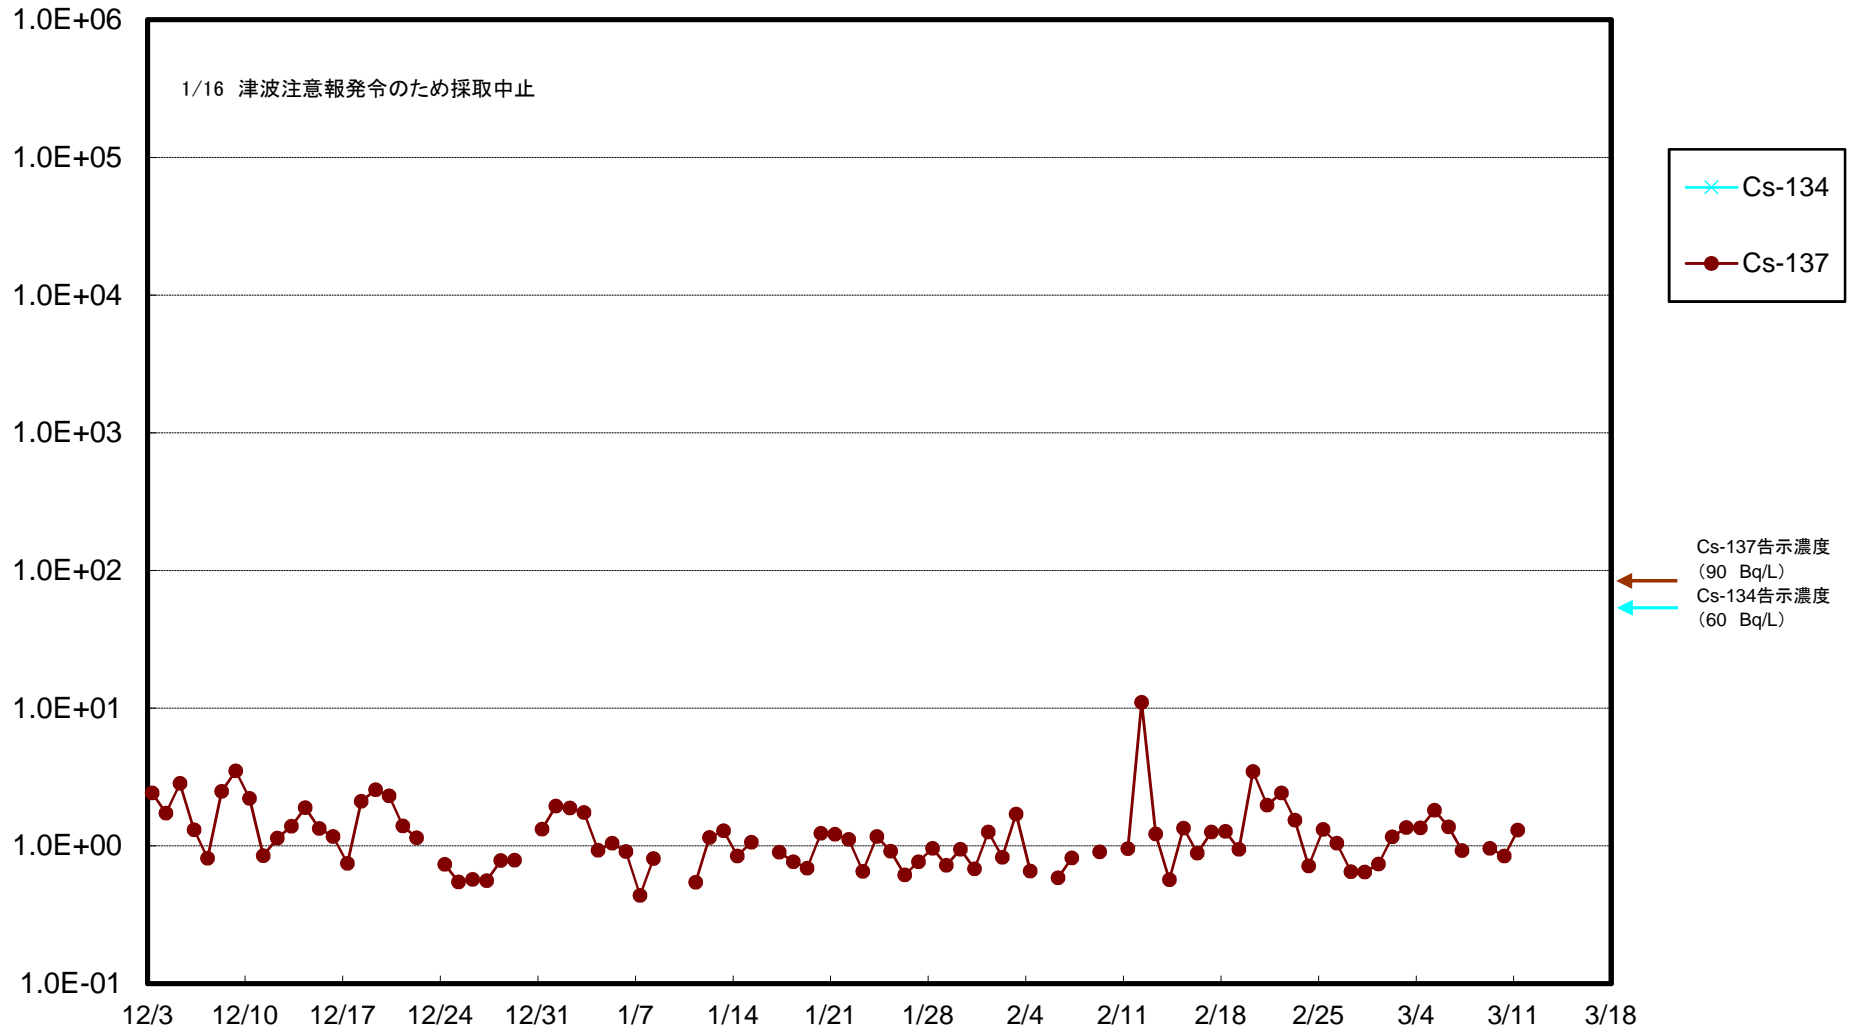

福島第一 5,6号機放水口北側(T-1) 海水放射能濃度(Bq/L)

福島第一 南放水口付近(T-2) 海水放射能濃度(Bq/L)

福島第一 物揚場前海水放射能濃度 (Bq/L)

福島第一 1~4号機取水口内北側(東波除堤北側)海水放射能濃度(Bq/L)

福島第一 1~4号機取水口内南側(遮水壁前)海水放射能濃度(Bq/L)

福島第一 6号機取水口前海水放射能濃度(Bq/L)

福島第一 港湾口海水放射能濃度 (Bq/L)