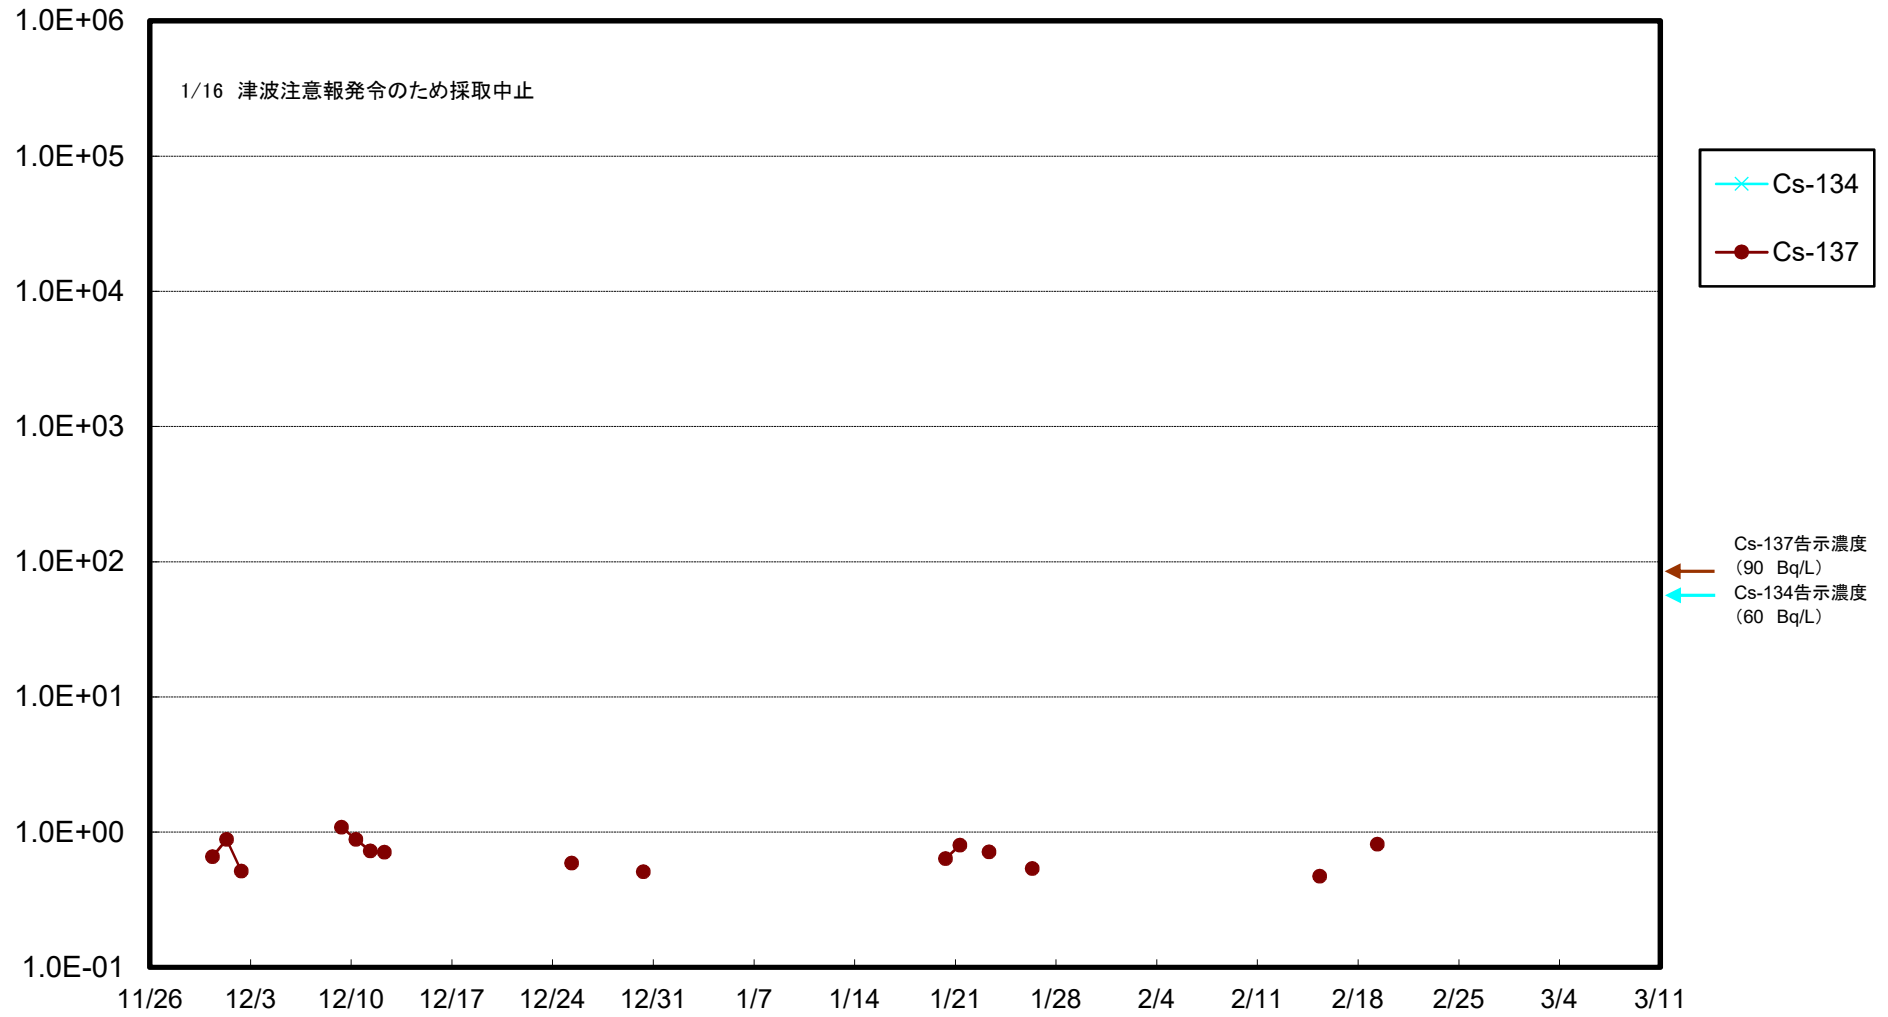

福島第一 5,6号機放水口北側(T-1) 海水放射能濃度(Bq/L)

福島第一 南放水口付近(T-2) 海水放射能濃度(Bq/L)

福島第一 物揚場前海水放射能濃度 (Bq/L)

福島第一 1~4号機取水口内北側(東波除堤北側)海水放射能濃度(Bq/L)

福島第一 1~4号機取水口内南側(遮水壁前)海水放射能濃度(Bq/L)

福島第一 6号機取水口前海水放射能濃度(Bq/L)

福島第一 港湾口海水放射能濃度 (Bq/L)