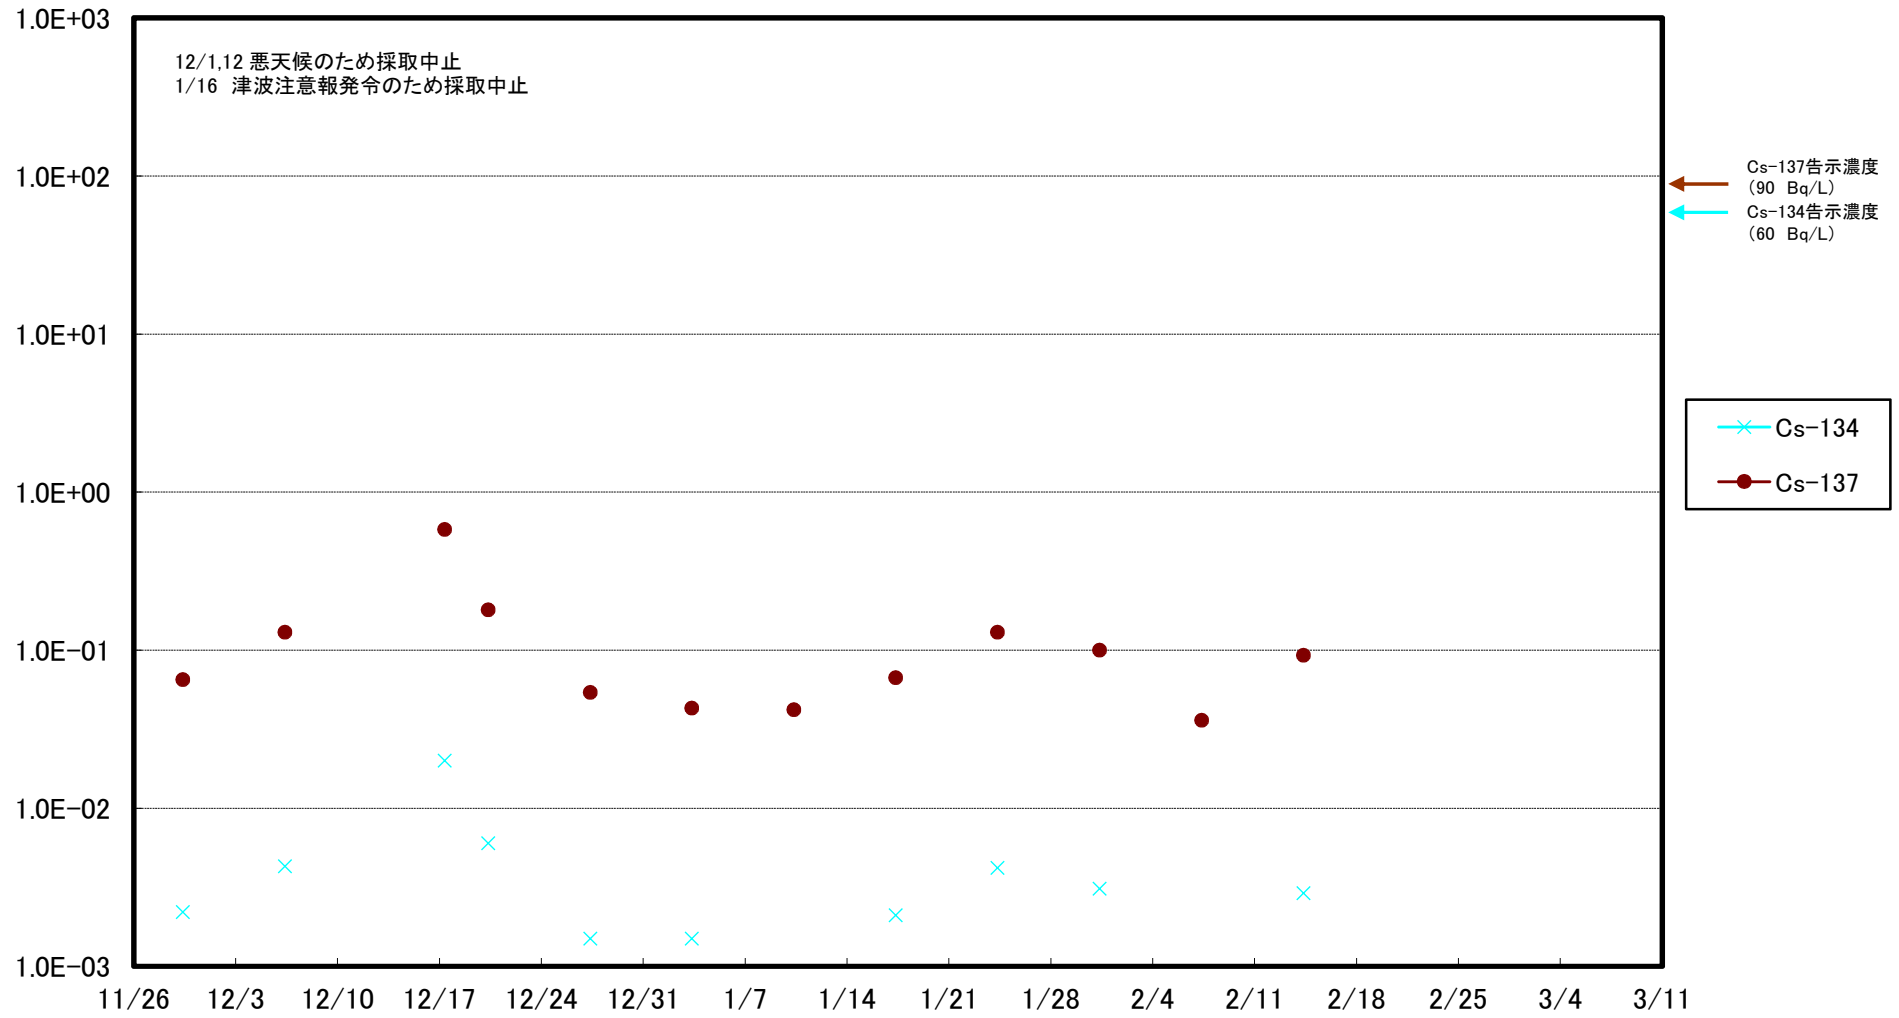

福島第一 5,6号機放水口北側(T-1) 海水放射能濃度(Bq/L)

福島第一 南放水口付近(T-2) 海水放射能濃度(Bq/L)

福島第一 物揚場前海水放射能濃度 (Bq/L)

福島第一 1~4号機取水口内北側(東波除堤北側)海水放射能濃度(Bq/L)

福島第一 1~4号機取水口内南側(遮水壁前)海水放射能濃度(Bq/L)

福島第一 6号機取水口前海水放射能濃度(Bq/L)

福島第一 港湾口海水放射能濃度 (Bq/L)