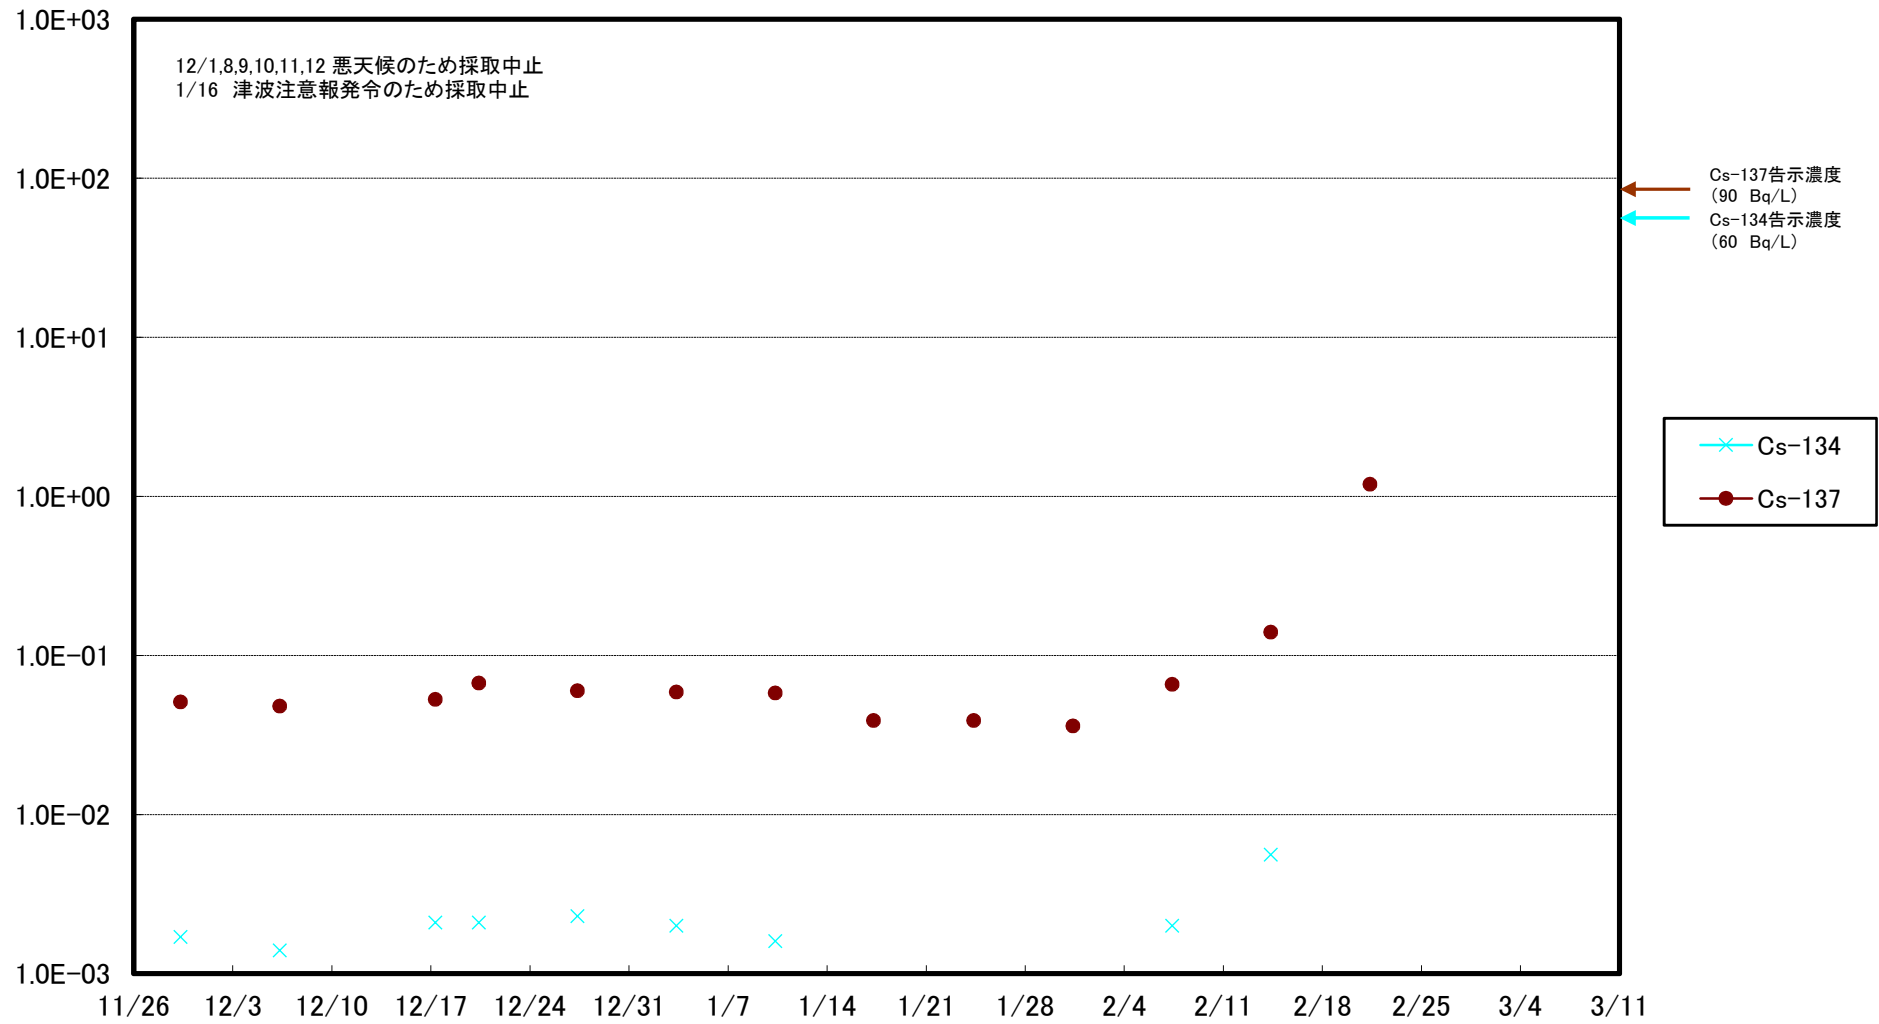

福島第一 5,6号機放水口北側(T-1) 海水放射能濃度(Bq/L)

福島第一 南放水口付近(T-2) 海水放射能濃度(Bq/L)

福島第一 物揚場前海水放射能濃度 (Bq/L)

福島第一 1~4号機取水口内北側(東波除堤北側)海水放射能濃度(Bq/L)

福島第一 1~4号機取水口内南側(遮水壁前)海水放射能濃度(Bq/L)

福島第一 6号機取水口前海水放射能濃度(Bq/L)

福島第一 港湾口海水放射能濃度 (Bq/L)