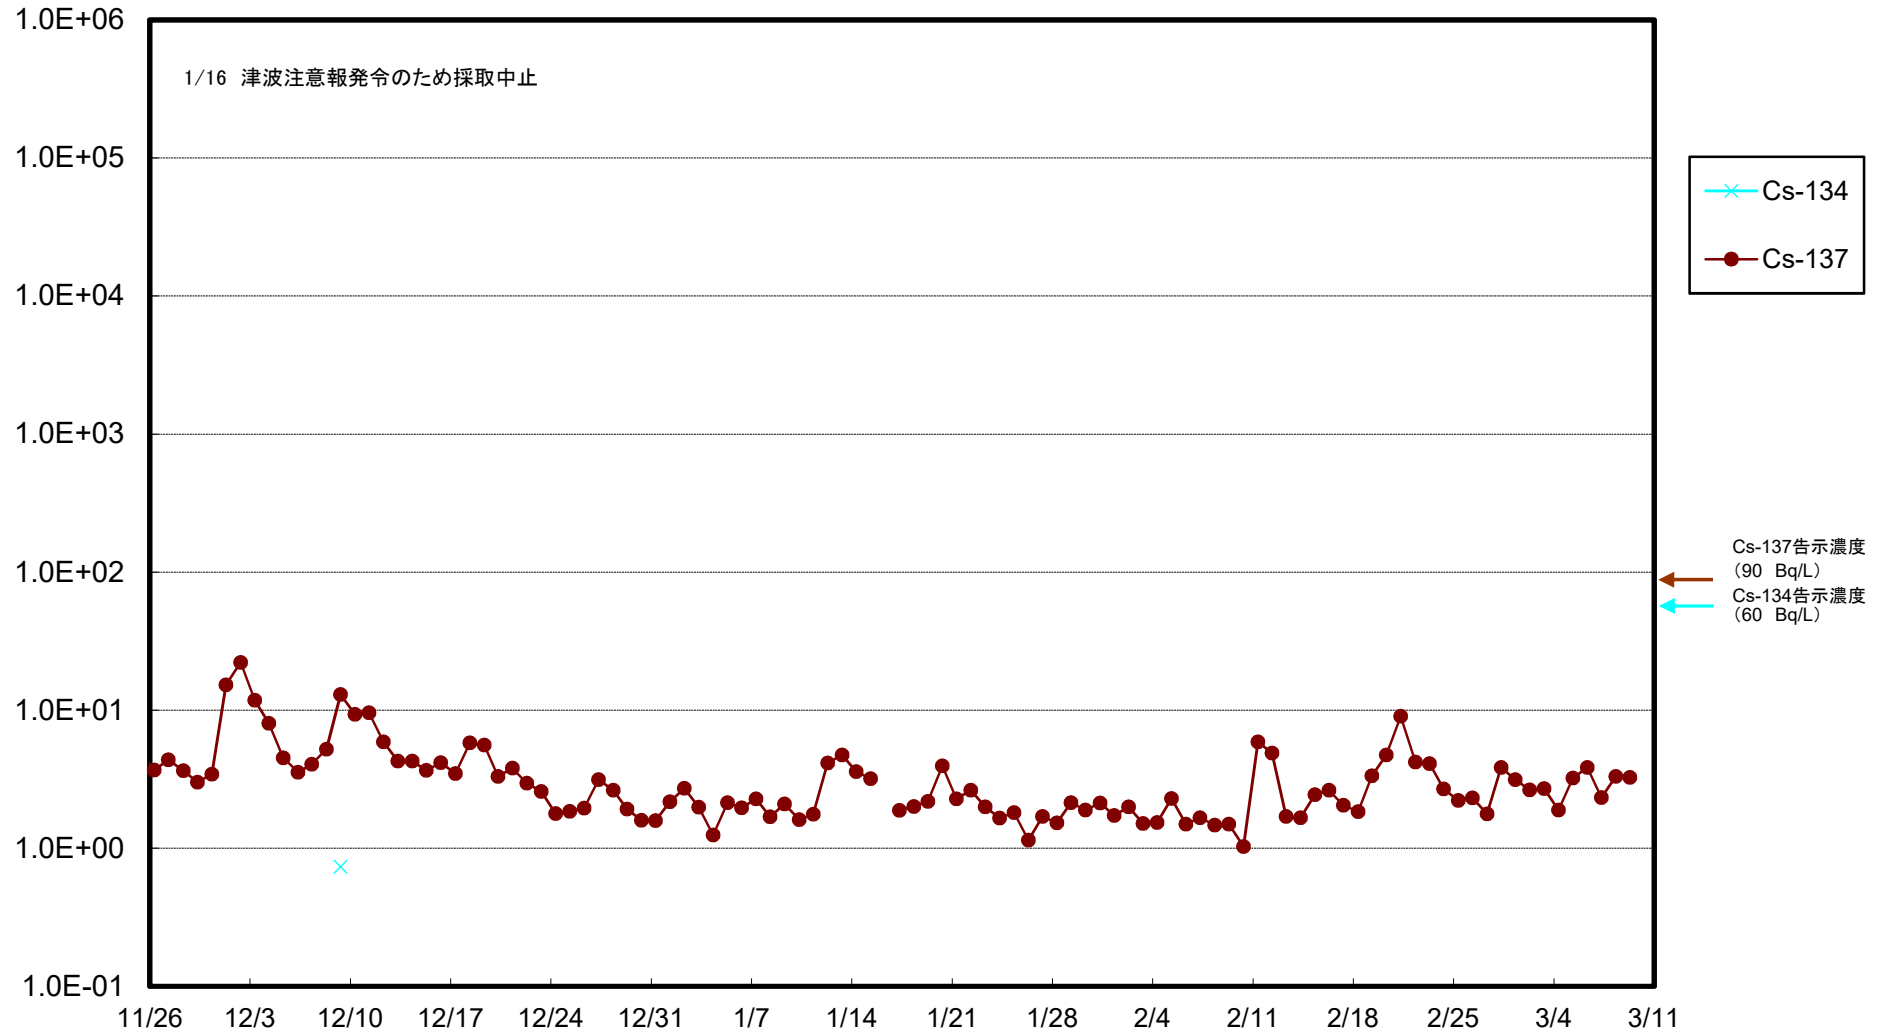

福島第一 5,6号機放水口北側(T-1) 海水放射能濃度(Bq/L)

福島第一 南放水口付近(T-2) 海水放射能濃度(Bq/L)

福島第一 物揚場前海水放射能濃度 (Bq/L)

福島第一 1~4号機取水口内北側(東波除堤北側)海水放射能濃度(Bq/L)

福島第一 1~4号機取水口内南側(遮水壁前)海水放射能濃度(Bq/L)

福島第一 6号機取水口前海水放射能濃度(Bq/L)

福島第一 港湾口海水放射能濃度 (Bq/L)