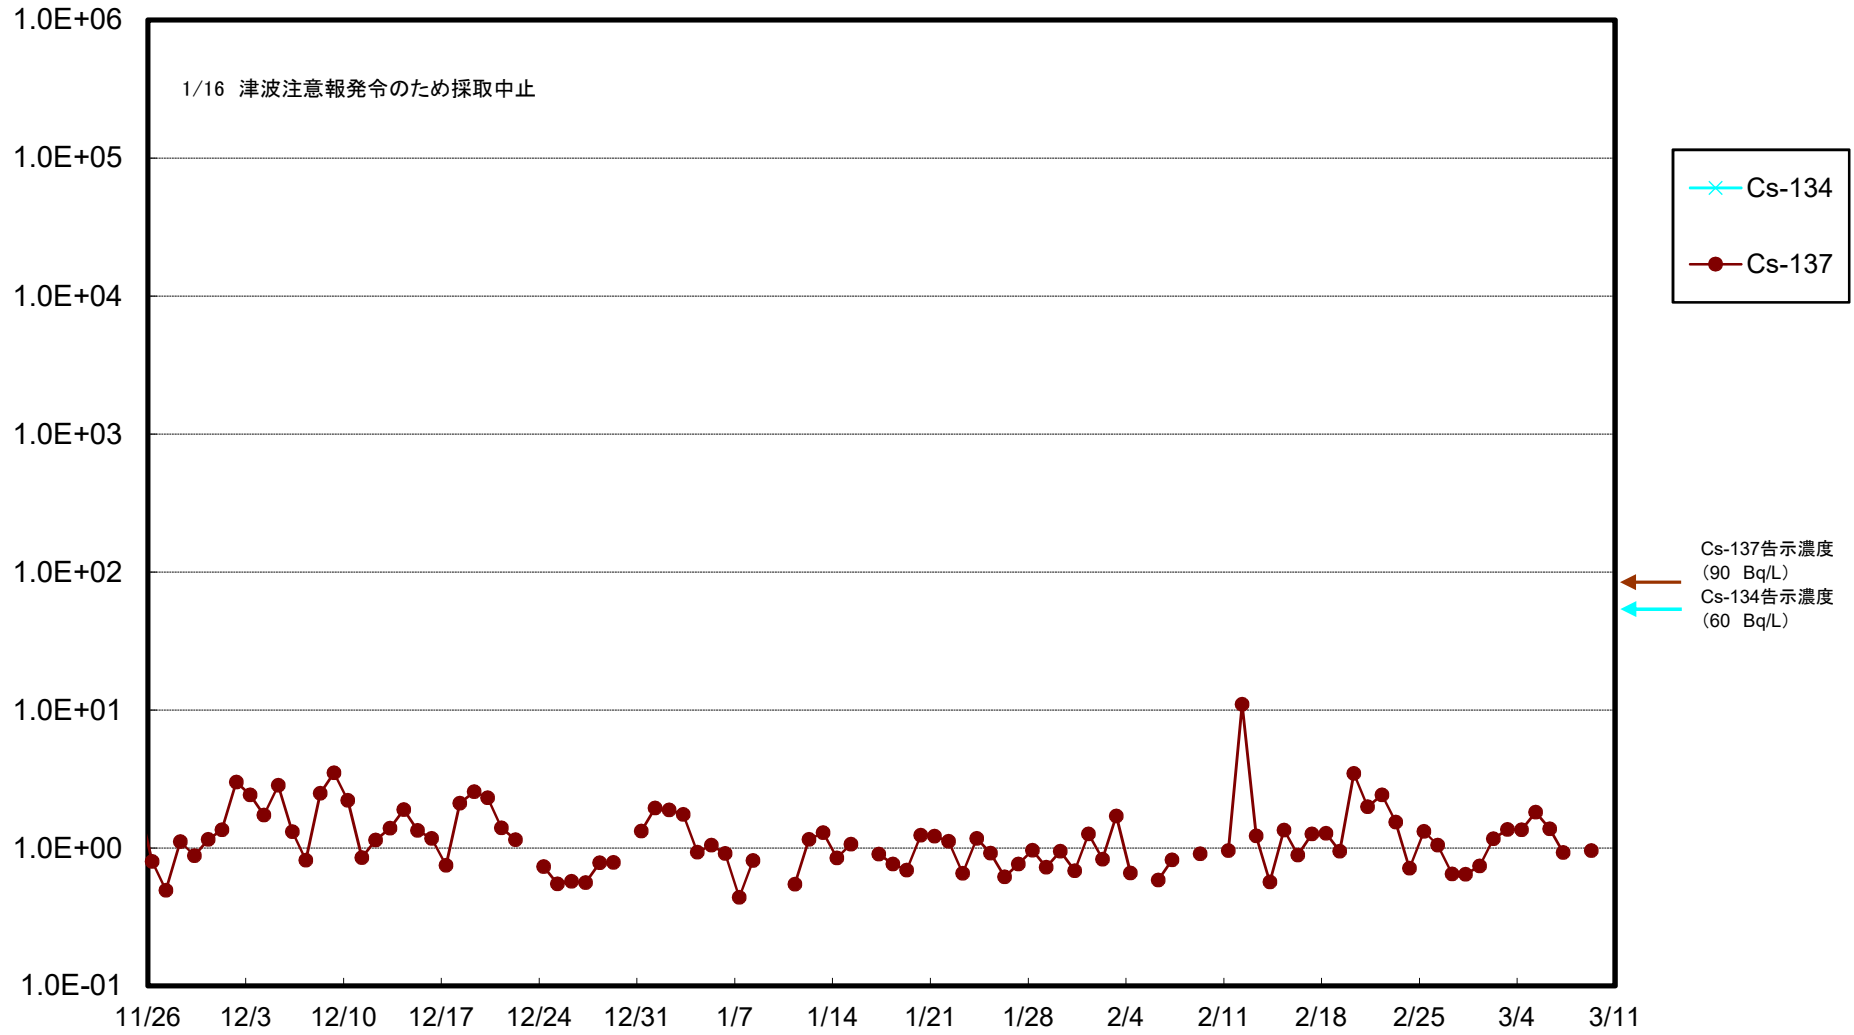

福島第一 5,6号機放水口北側(T-1) 海水放射能濃度(Bq/L)

福島第一 南放水口付近(T-2) 海水放射能濃度(Bq/L)

福島第一 物揚場前海水放射能濃度 (Bq/L)

福島第一 1~4号機取水口内北側(東波除堤北側)海水放射能濃度(Bq/L)

福島第一 1~4号機取水口内南側(遮水壁前)海水放射能濃度(Bq/L)

福島第一 6号機取水口前海水放射能濃度(Bq/L)

福島第一 港湾口海水放射能濃度 (Bq/L)