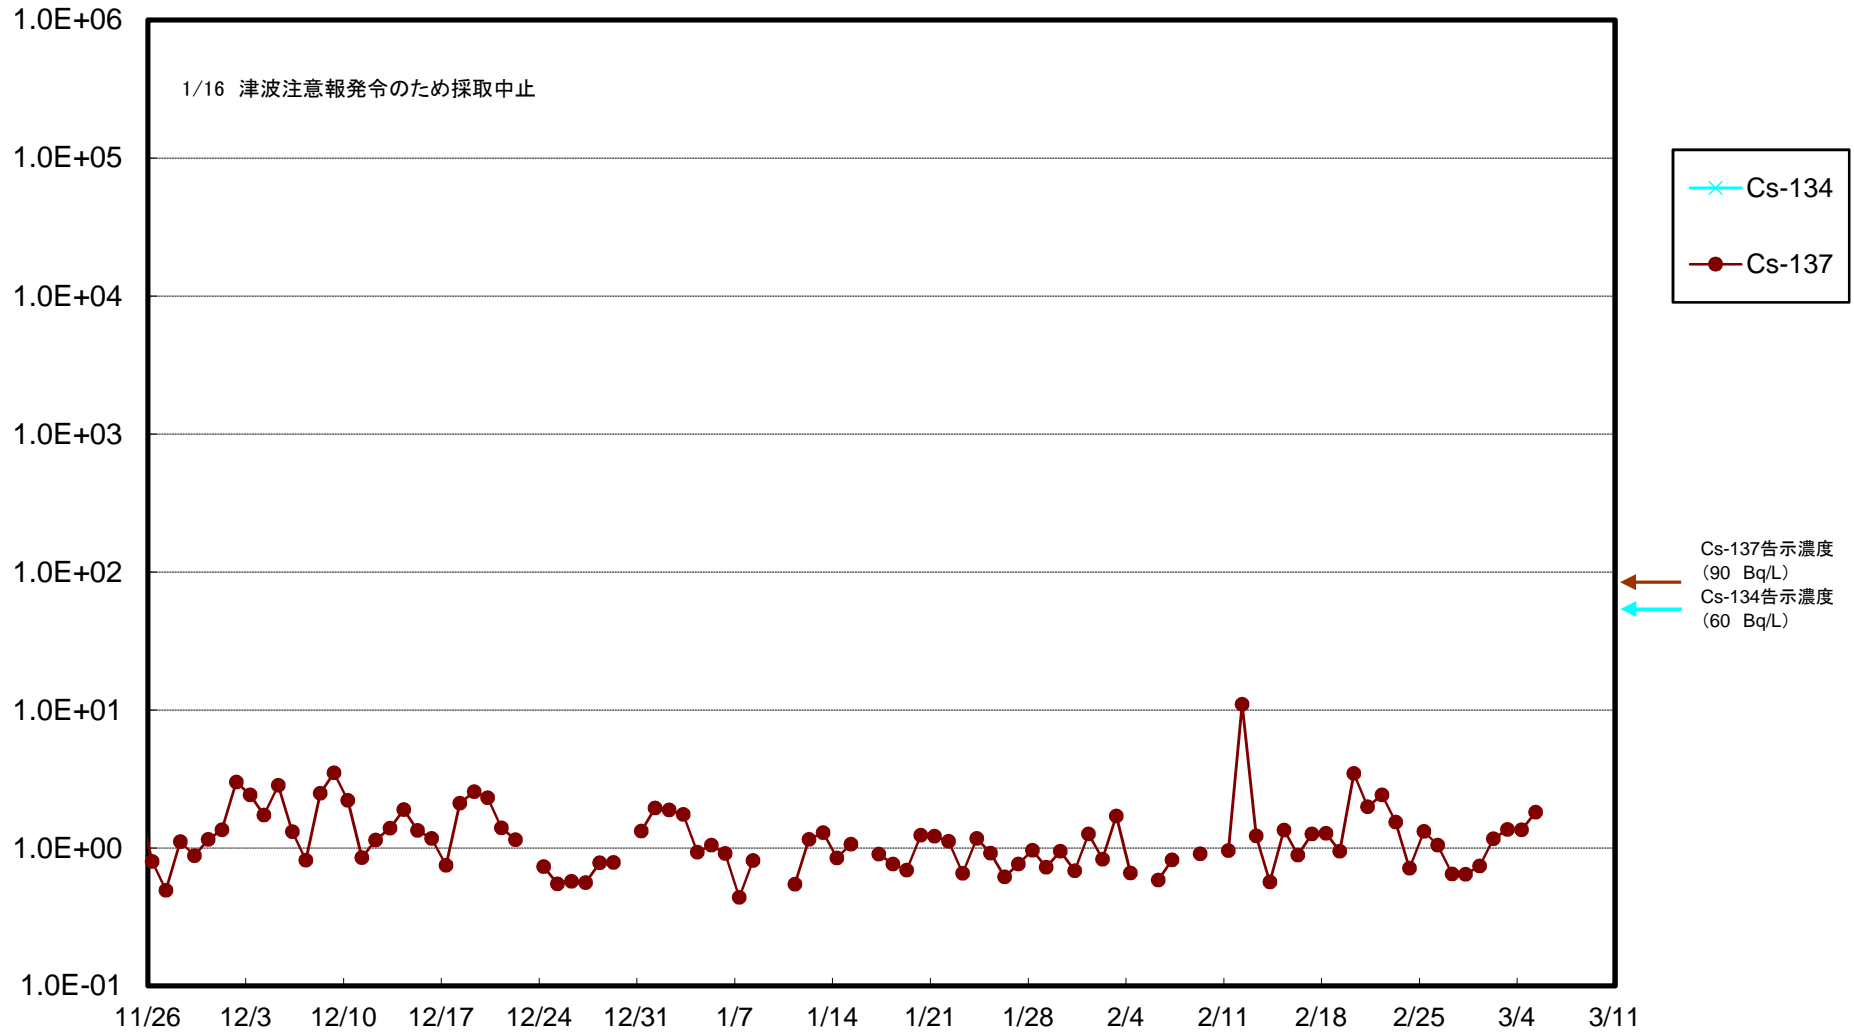

福島第一 5,6号機放水口北側(T-1) 海水放射能濃度(Bq/L)

福島第一 南放水口付近(T-2) 海水放射能濃度(Bq/L)

福島第一 物揚場前海水放射能濃度 (Bq/L)

福島第一 1~4号機取水口内北側(東波除堤北側)海水放射能濃度(Bq/L)

福島第一 1~4号機取水口内南側(遮水壁前)海水放射能濃度(Bq/L)

福島第一 6号機取水口前海水放射能濃度(Bq/L)

福島第一 港湾口海水放射能濃度 (Bq/L)