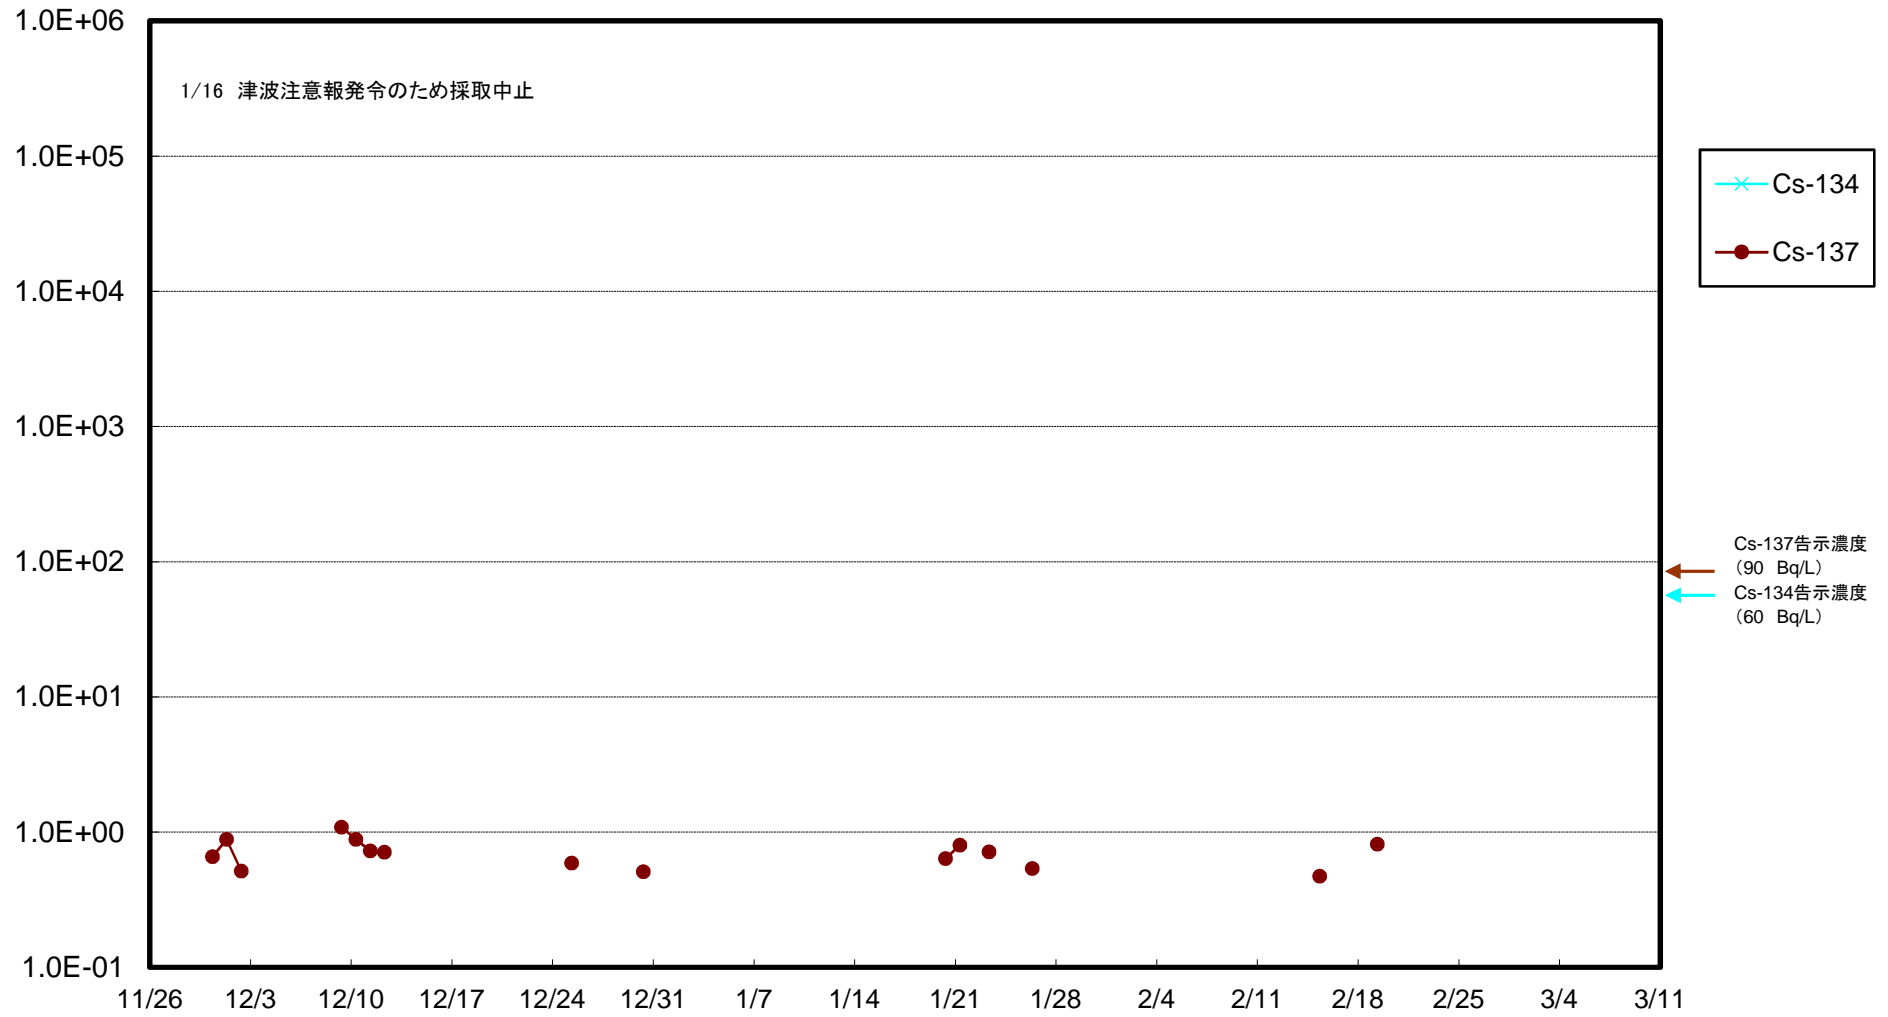

福島第一 5,6号機放水口北側(T-1) 海水放射能濃度(Bq/L)

福島第一 南放水口付近(T-2) 海水放射能濃度(Bq/L)

福島第一 物揚場前海水放射能濃度 (Bq/L)

福島第一 1~4号機取水口内北側(東波除堤北側)海水放射能濃度(Bq/L)

福島第一 1~4号機取水口内南側(遮水壁前)海水放射能濃度(Bq/L)

福島第一 6号機取水口前海水放射能濃度(Bq/L)

福島第一 港湾口海水放射能濃度 (Bq/L)