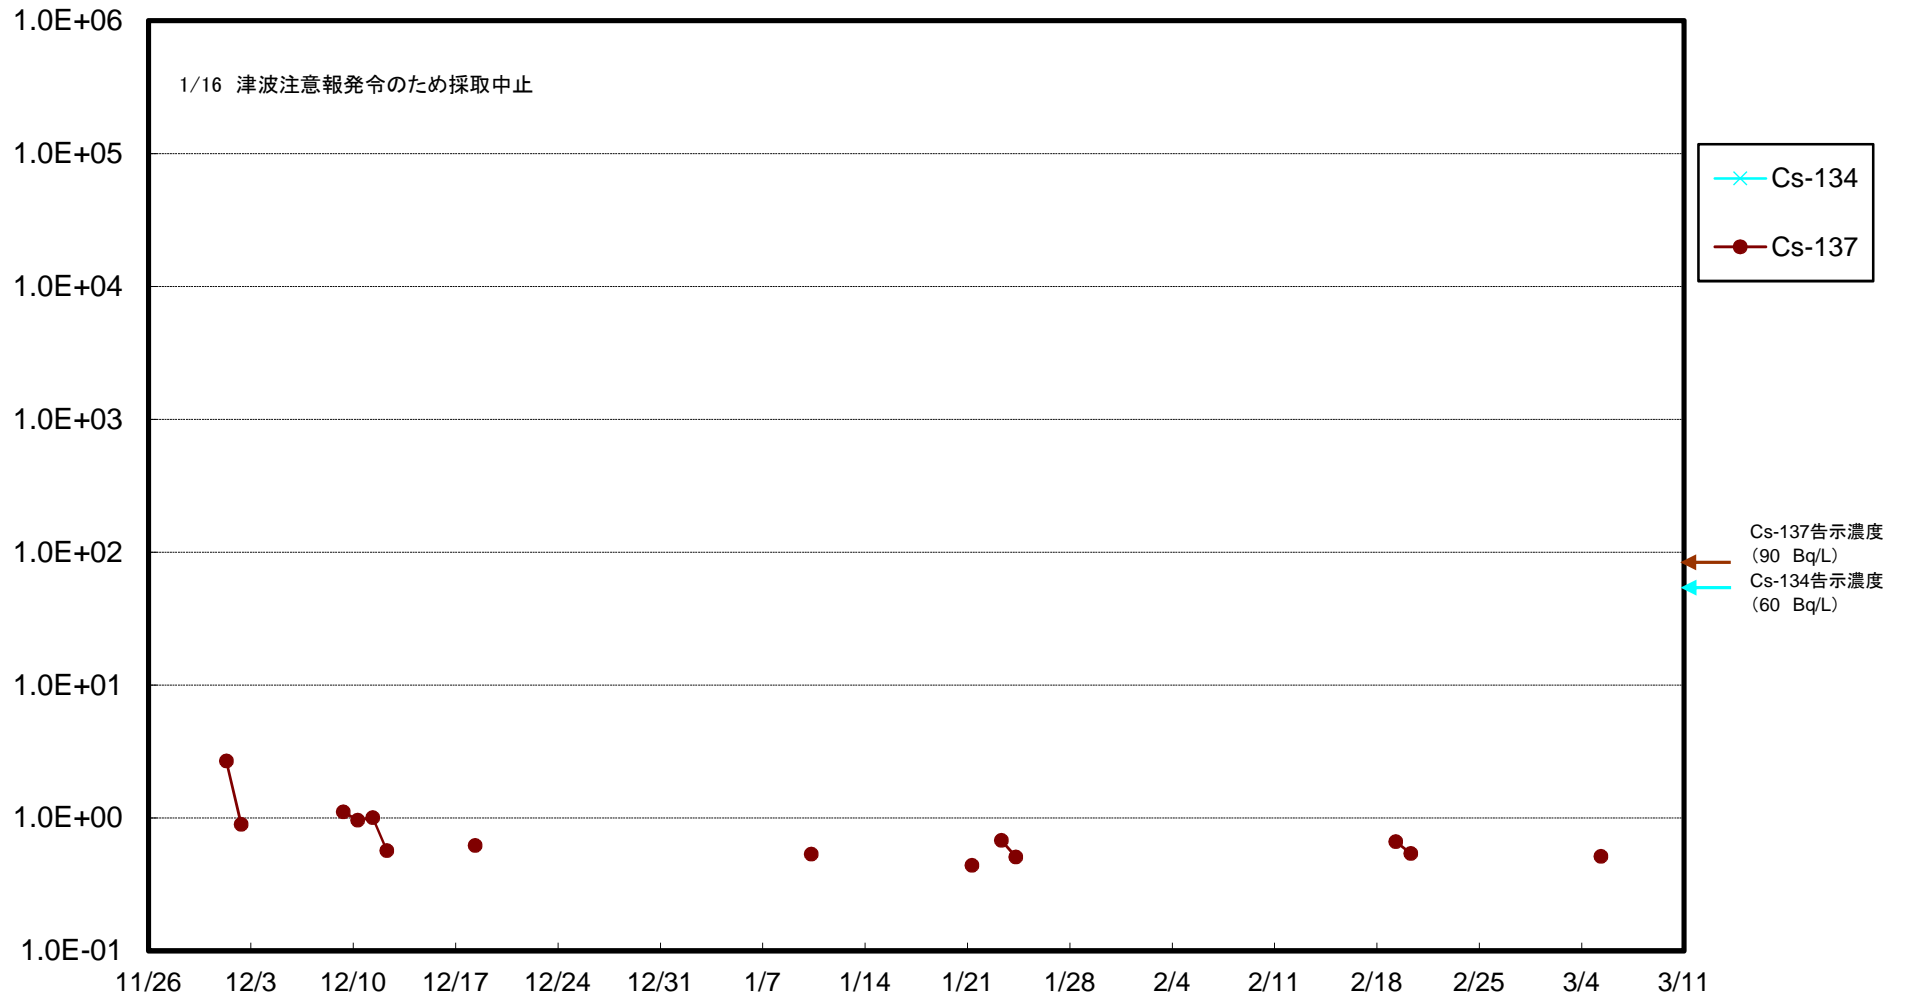

福島第一 5,6号機放水口北側(T-1) 海水放射能濃度(Bq/L)

福島第一 南放水口付近(T-2) 海水放射能濃度(Bq/L)

福島第一 物揚場前海水放射能濃度 (Bq/L)

福島第一 1~4号機取水口内北側(東波除堤北側)海水放射能濃度(Bq/L)

福島第一 1~4号機取水口内南側(遮水壁前)海水放射能濃度(Bq/L)

福島第一 6号機取水口前海水放射能濃度(Bq/L)

福島第一 港湾口海水放射能濃度 (Bq/L)