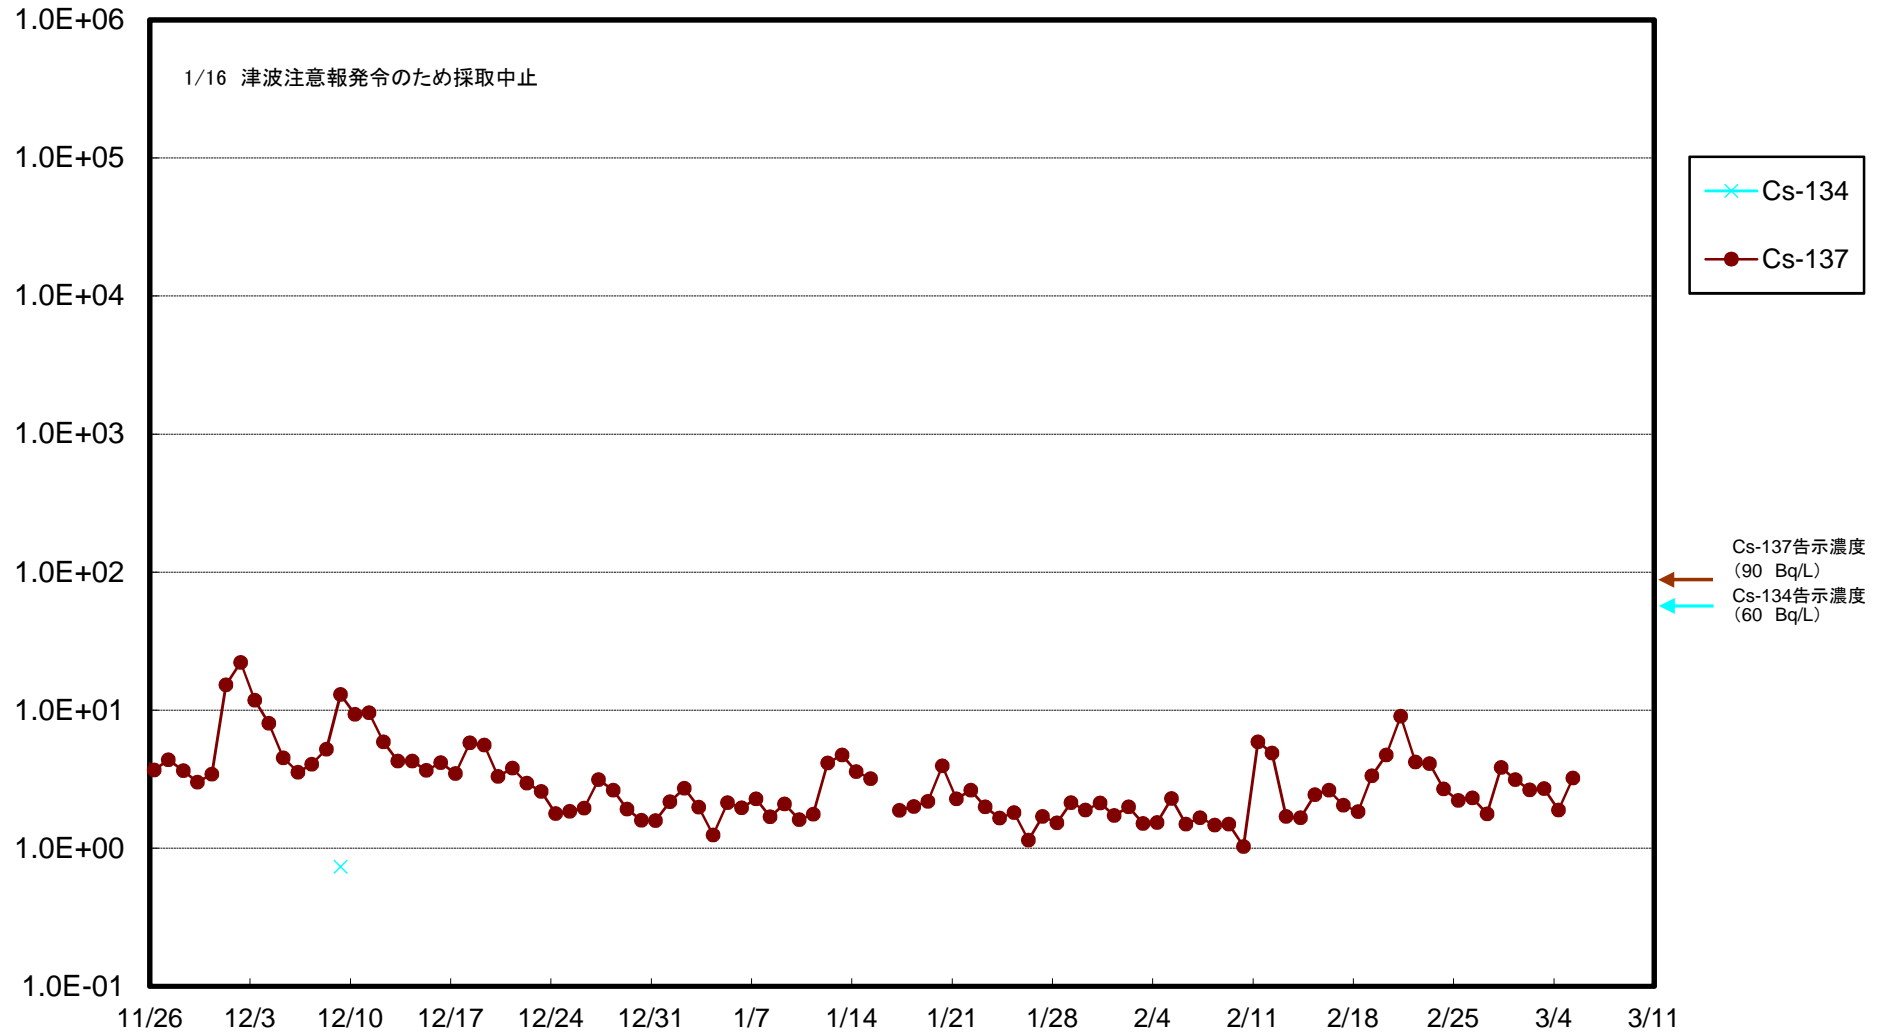

福島第一 5,6号機放水口北側(T-1) 海水放射能濃度(Bq/L)

福島第一 南放水口付近(T-2) 海水放射能濃度(Bq/L)

福島第一 物揚場前海水放射能濃度 (Bq/L)

福島第一 1~4号機取水口内北側(東波除堤北側)海水放射能濃度(Bq/L)

福島第一 1~4号機取水口内南側(遮水壁前)海水放射能濃度(Bq/L)

福島第一 6号機取水口前海水放射能濃度(Bq/L)

福島第一 港湾口海水放射能濃度 (Bq/L)