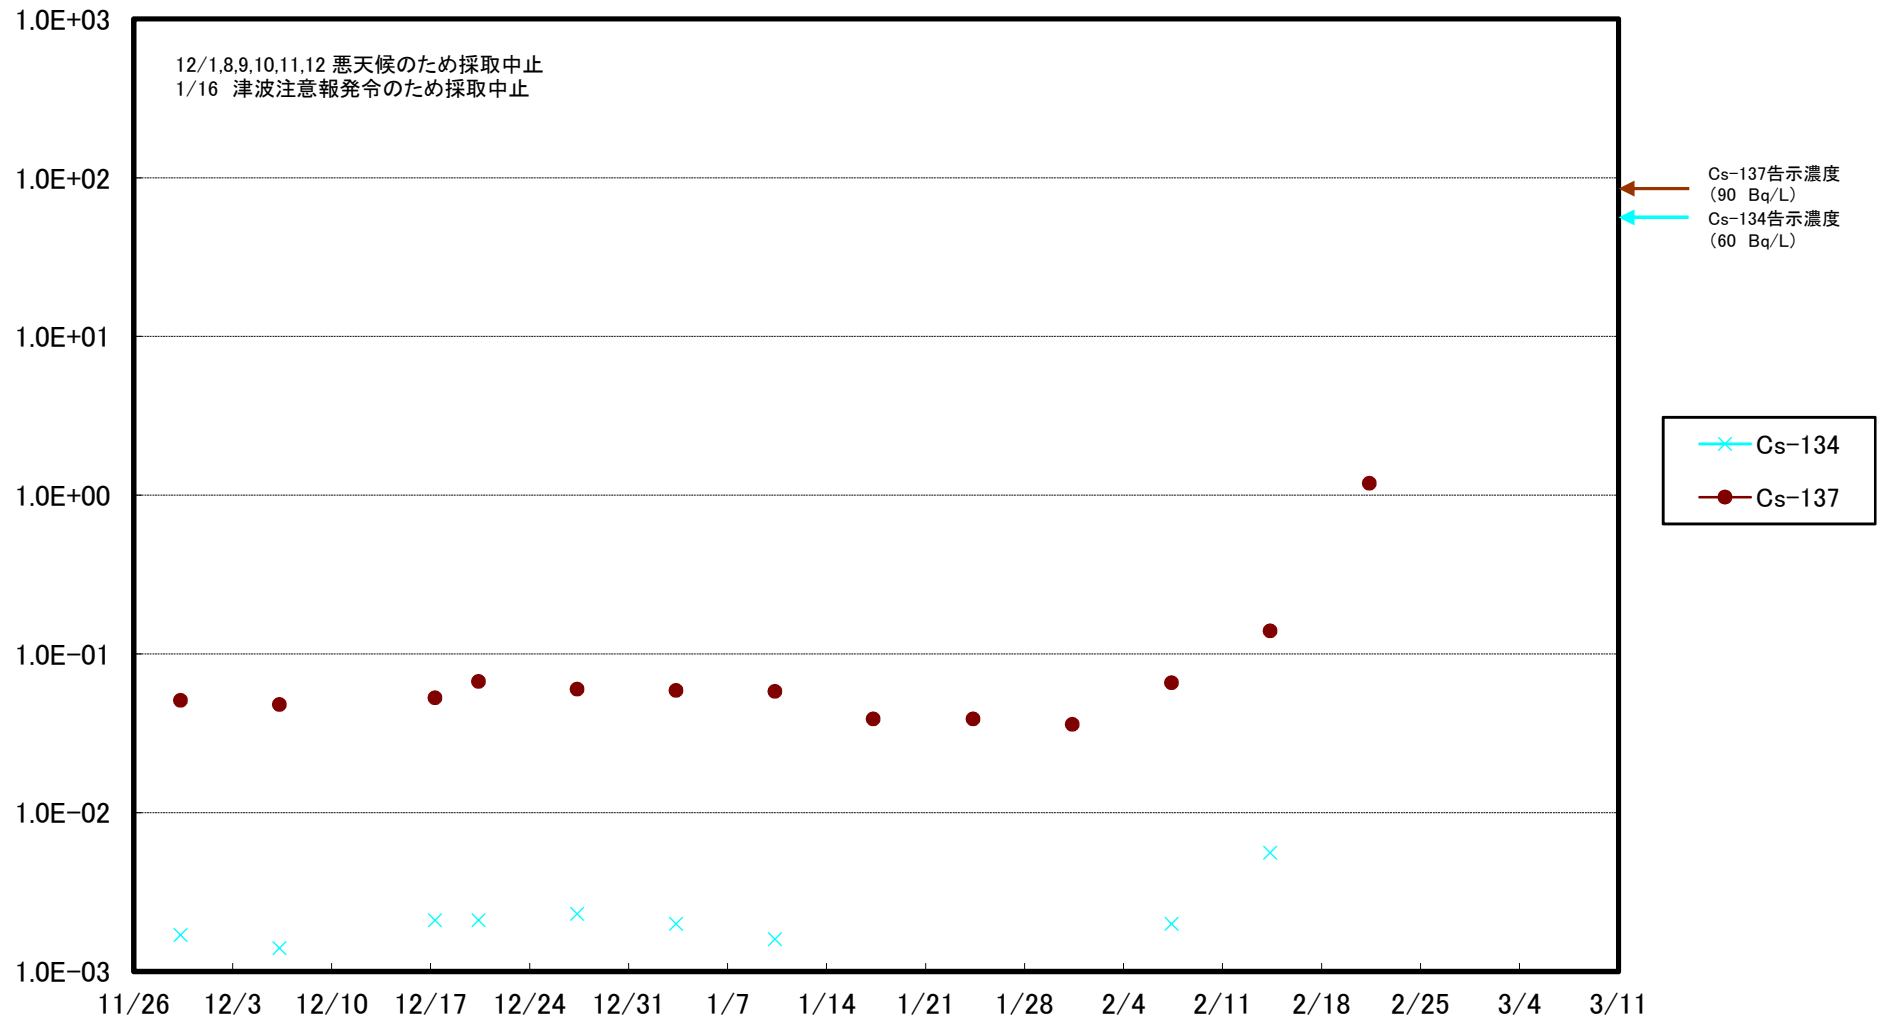

福島第一 5,6号機放水口北側(T-1) 海水放射能濃度(Bq/L)

福島第一 南放水口付近(T-2) 海水放射能濃度(Bq/L)

福島第一 物揚場前海水放射能濃度 (Bq/L)

福島第一 1~4号機取水口内北側(東波除堤北側)海水放射能濃度(Bq/L)

福島第一 1~4号機取水口内南側(遮水壁前)海水放射能濃度(Bq/L)

福島第一 6号機取水口前海水放射能濃度(Bq/L)

福島第一 港湾口海水放射能濃度 (Bq/L)