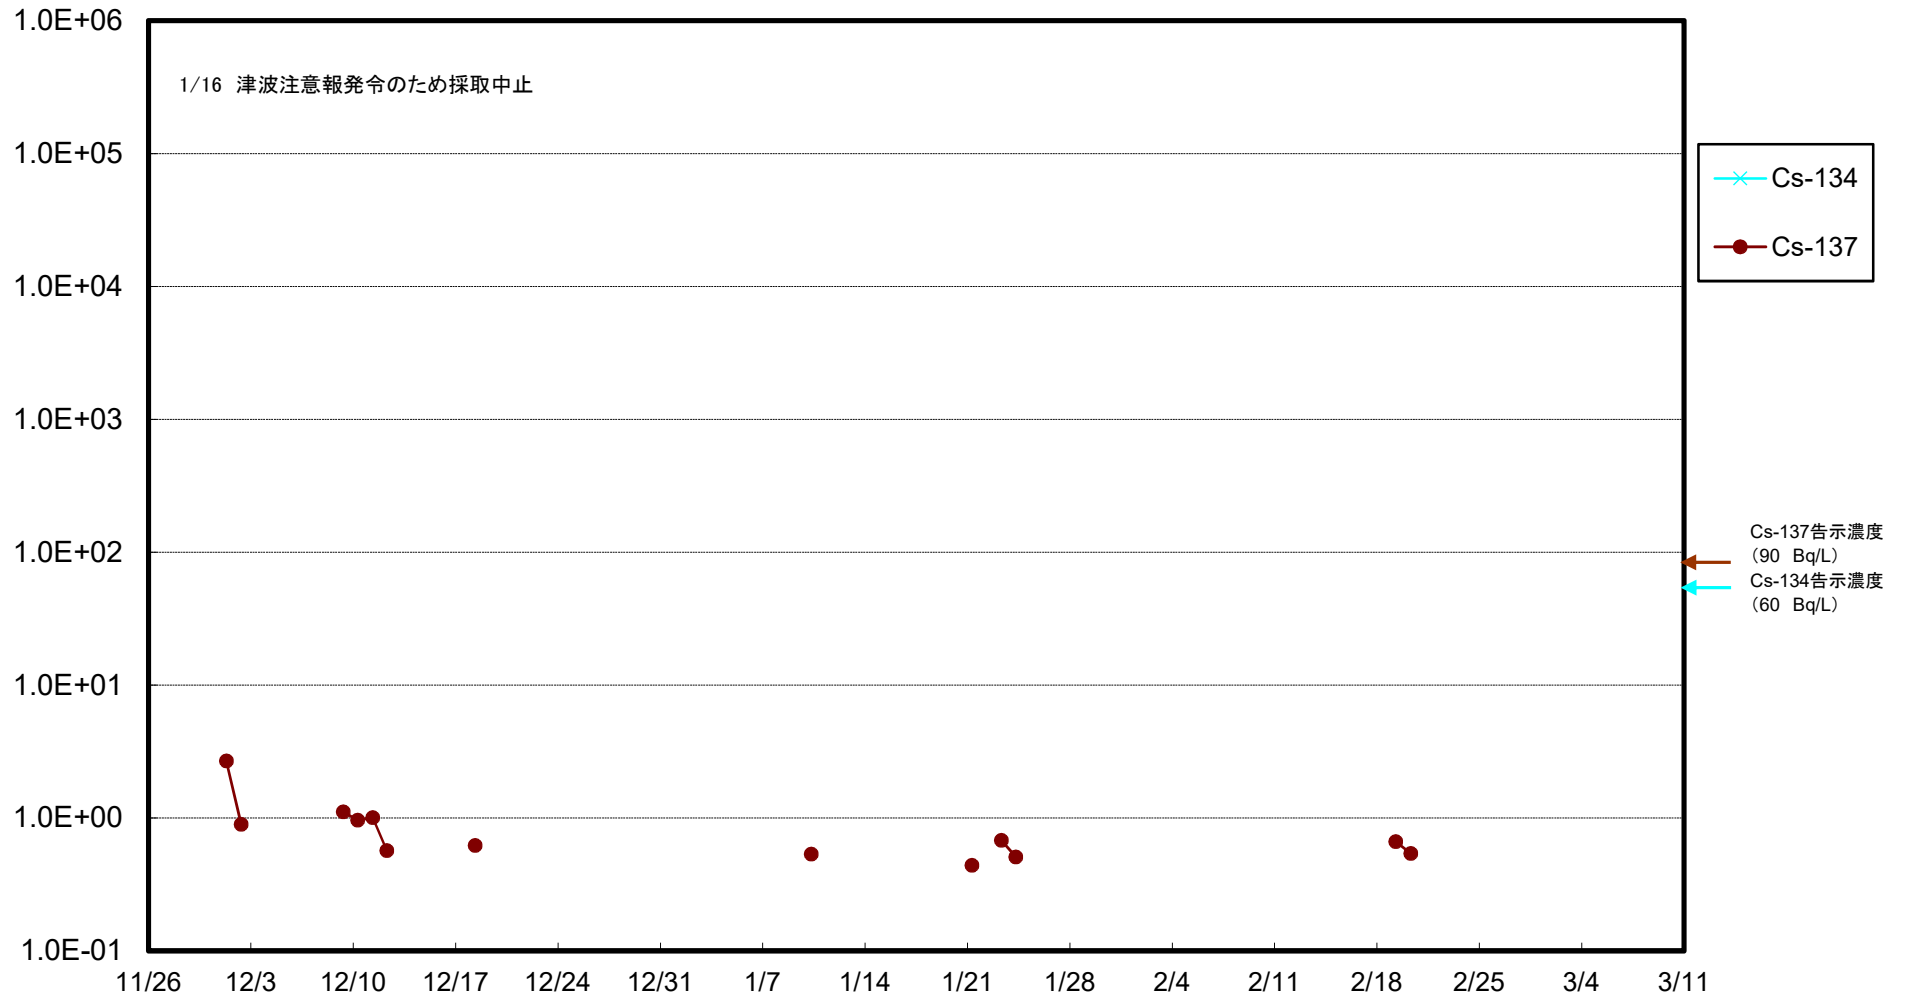

福島第一 5,6号機放水口北側(T-1) 海水放射能濃度(Bq/L)

福島第一 南放水口付近(T-2) 海水放射能濃度(Bq/L)

福島第一 物揚場前海水放射能濃度(Bq/L)

福島第一 1~4号機取水口内北側(東波除堤北側)海水放射能濃度(Bq/L)

福島第一 1~4号機取水口内南側(遮水壁前)海水放射能濃度(Bq/L)

福島第一 6号機取水口前海水放射能濃度(Bq/L)

福島第一 港湾口海水放射能濃度(Bq/L)