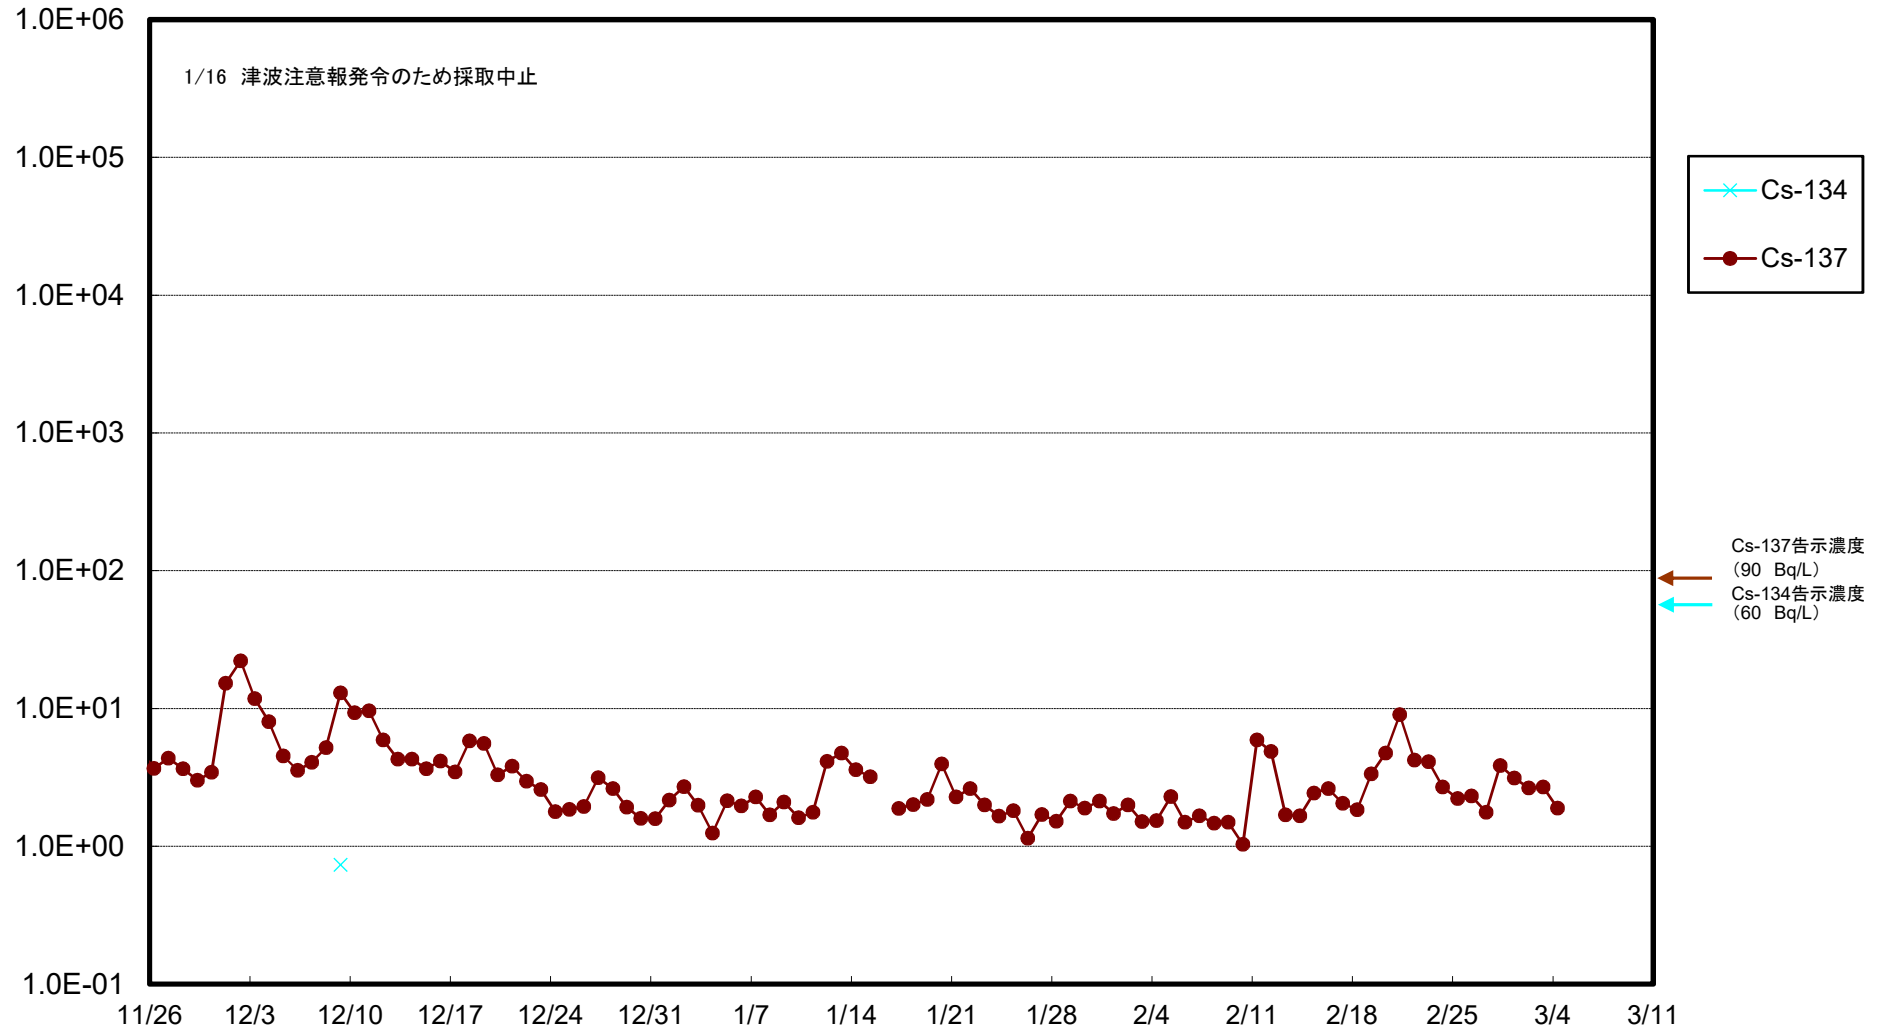

福島第一 5,6号機放水口北側(T-1) 海水放射能濃度(Bq/L)

福島第一 南放水口付近(T-2) 海水放射能濃度(Bq/L)

福島第一 物揚場前海水放射能濃度(Bq/L)

福島第一 1~4号機取水口内北側(東波除堤北側)海水放射能濃度(Bq/L)

福島第一 1~4号機取水口内南側(遮水壁前)海水放射能濃度(Bq/L)

福島第一 6号機取水口前海水放射能濃度(Bq/L)

福島第一 港湾口海水放射能濃度(Bq/L)