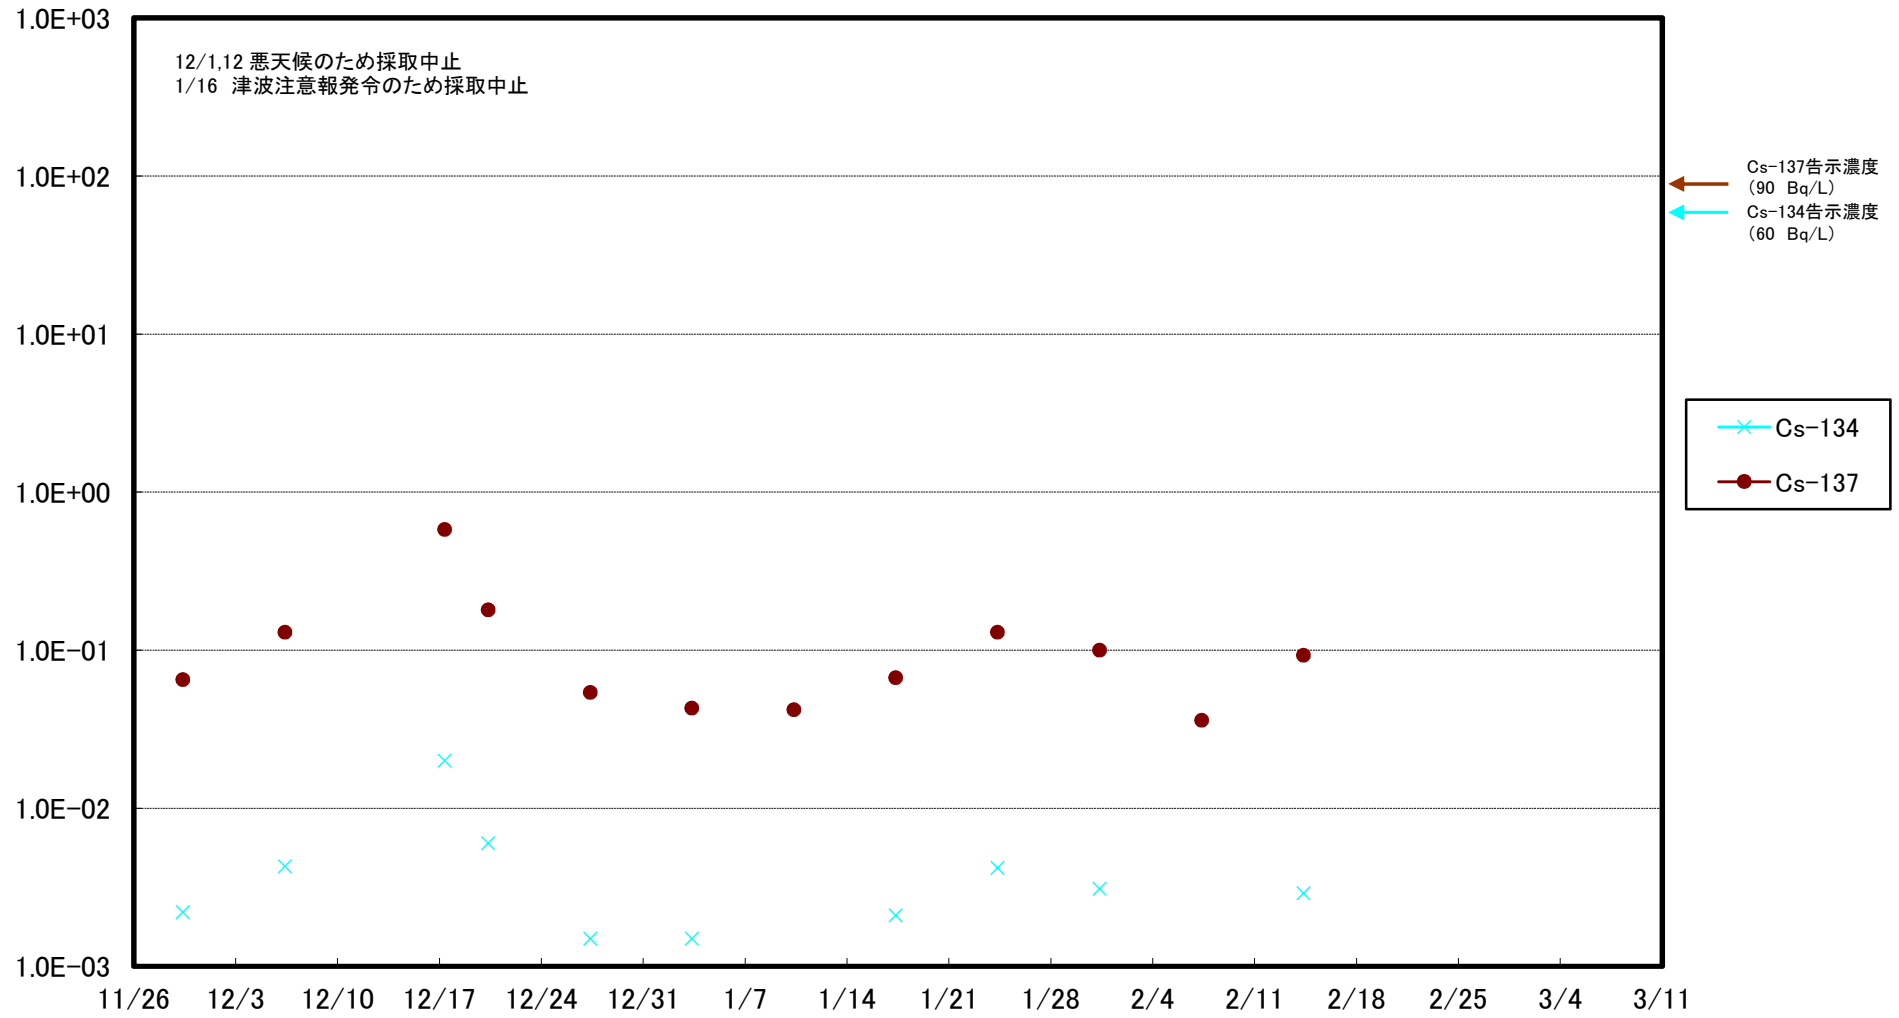

福島第一 5,6号機放水口北側(T-1) 海水放射能濃度(Bq/L)

福島第一 南放水口付近(T-2) 海水放射能濃度(Bq/L)

福島第一 物揚場前海水放射能濃度(Bq/L)

福島第一 1~4号機取水口内北側(東波除堤北側)海水放射能濃度(Bq/L)

福島第一 1~4号機取水口内南側(遮水壁前)海水放射能濃度(Bq/L)

福島第一 6号機取水口前海水放射能濃度(Bq/L)

福島第一 港湾口海水放射能濃度(Bq/L)