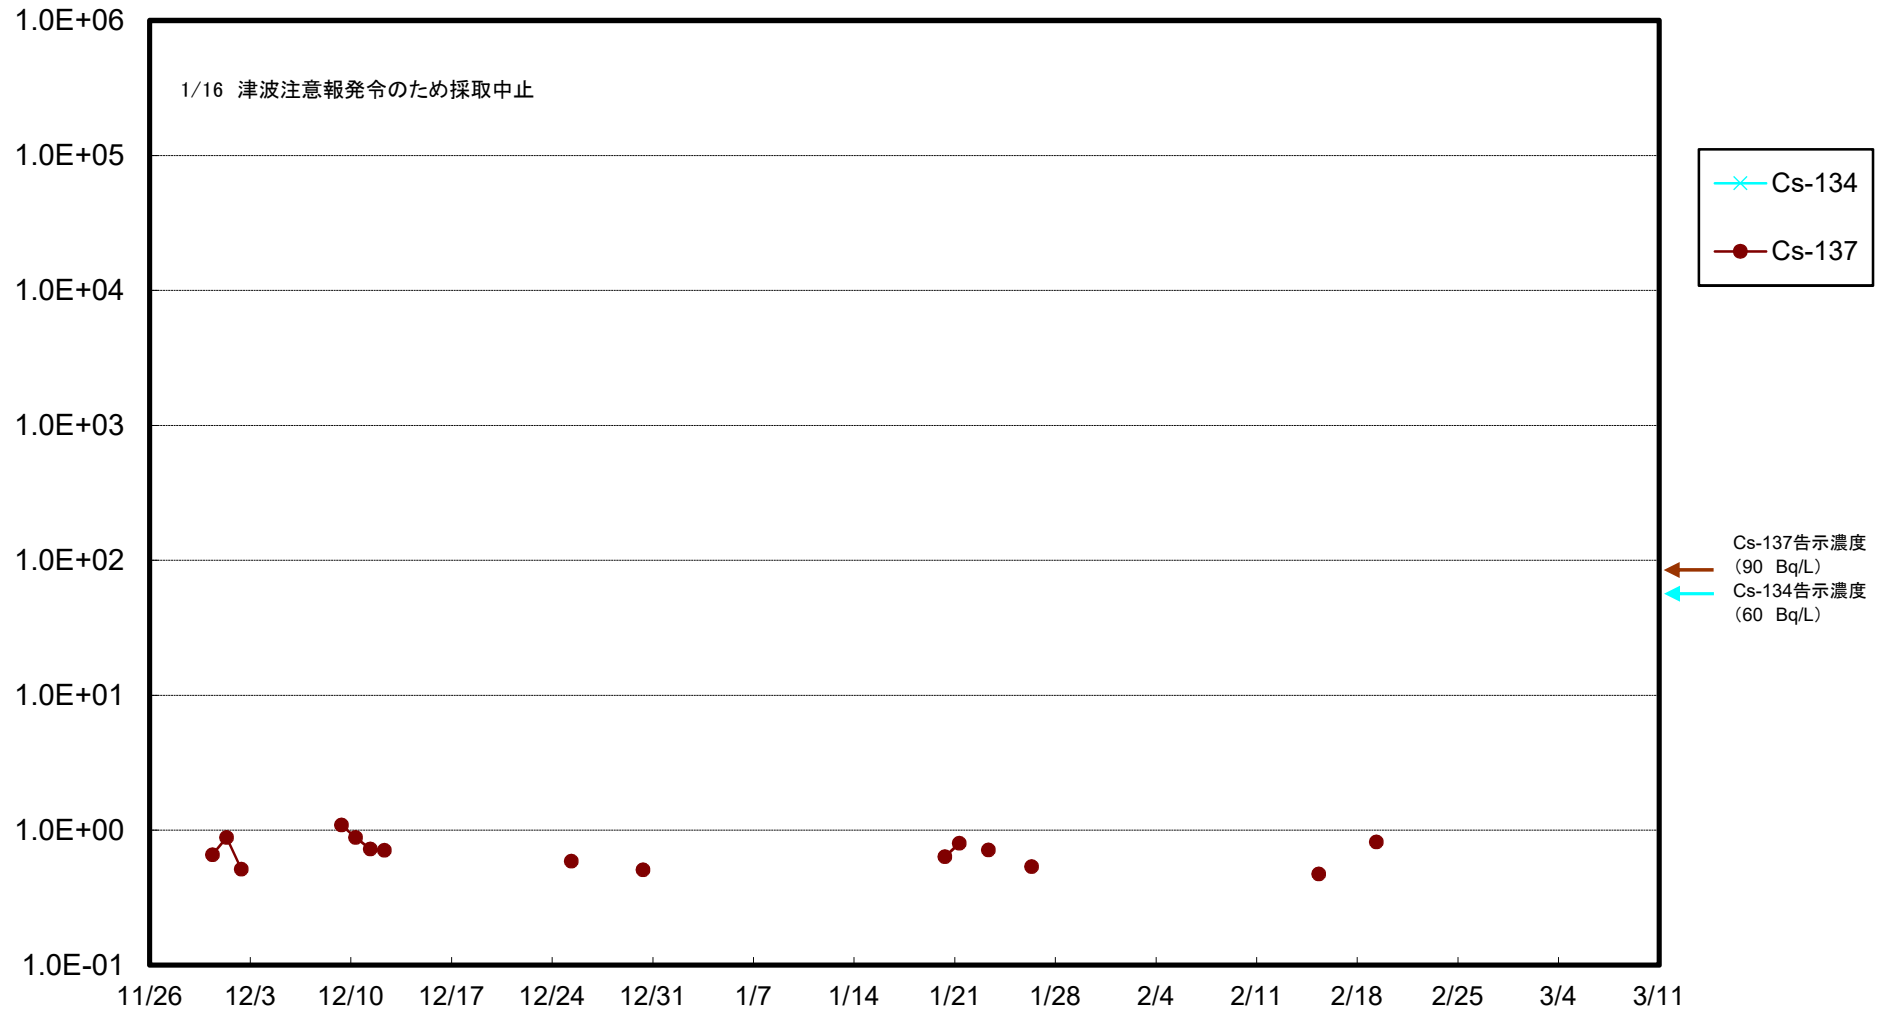

福島第一 5,6号機放水口北側(T-1) 海水放射能濃度(Bq/L)

福島第一 南放水口付近(T-2) 海水放射能濃度(Bq/L)

福島第一 物揚場前海水放射能濃度(Bq/L)

福島第一 1~4号機取水口内北側(東波除堤北側)海水放射能濃度(Bq/L)

福島第一 1~4号機取水口内南側(遮水壁前)海水放射能濃度(Bq/L)

福島第一 6号機取水口前海水放射能濃度(Bq/L)

福島第一 港湾口海水放射能濃度(Bq/L)