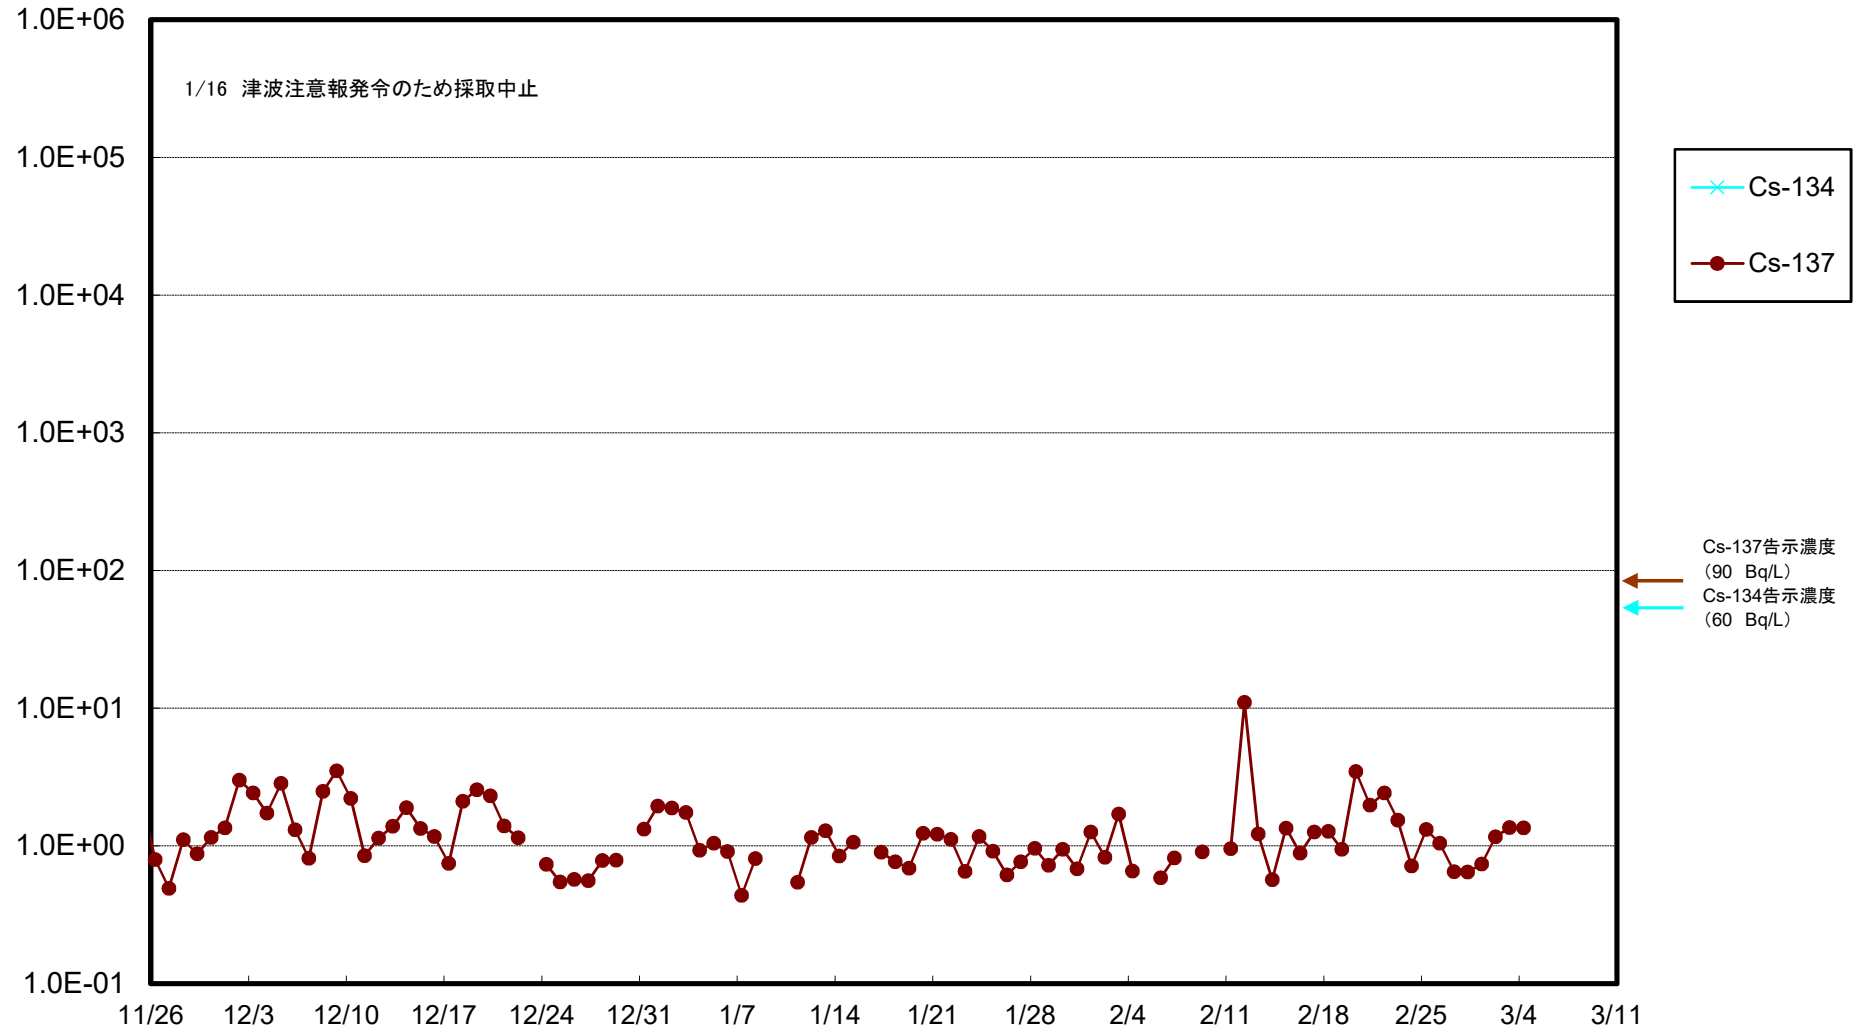

福島第一 5,6号機放水口北側(T-1) 海水放射能濃度(Bq/L)

福島第一 南放水口付近(T-2) 海水放射能濃度(Bq/L)

福島第一 物揚場前海水放射能濃度(Bq/L)

福島第一 1~4号機取水口内北側(東波除堤北側)海水放射能濃度(Bq/L)

福島第一 1~4号機取水口内南側(遮水壁前)海水放射能濃度(Bq/L)

福島第一 6号機取水口前海水放射能濃度(Bq/L)

福島第一 港湾口海水放射能濃度(Bq/L)