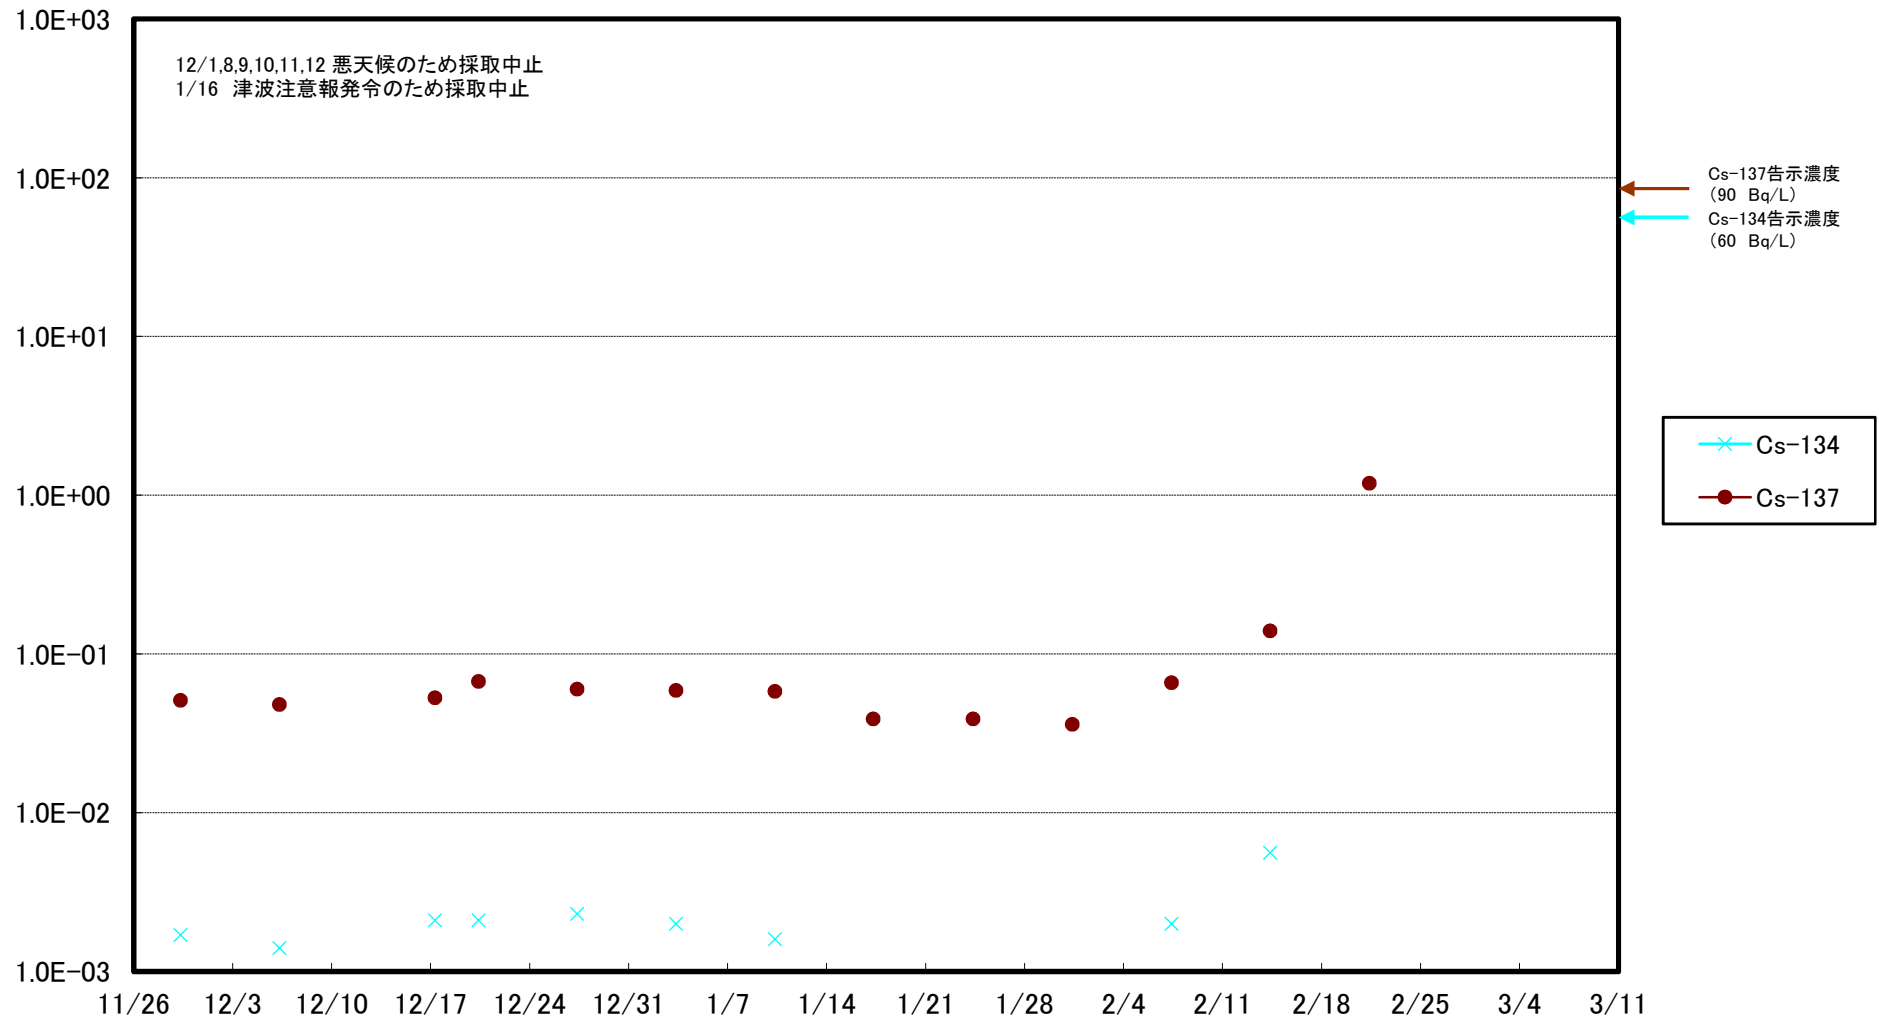

福島第一 5,6号機放水口北側(T-1) 海水放射能濃度(Bq/L)

福島第一 南放水口付近(T-2) 海水放射能濃度(Bq/L)

福島第一 物揚場前海水放射能濃度(Bq/L)

福島第一 1~4号機取水口内北側(東波除堤北側)海水放射能濃度(Bq/L)

福島第一 1~4号機取水口内南側(遮水壁前)海水放射能濃度(Bq/L)

福島第一 6号機取水口前海水放射能濃度(Bq/L)

福島第一 港湾口海水放射能濃度(Bq/L)