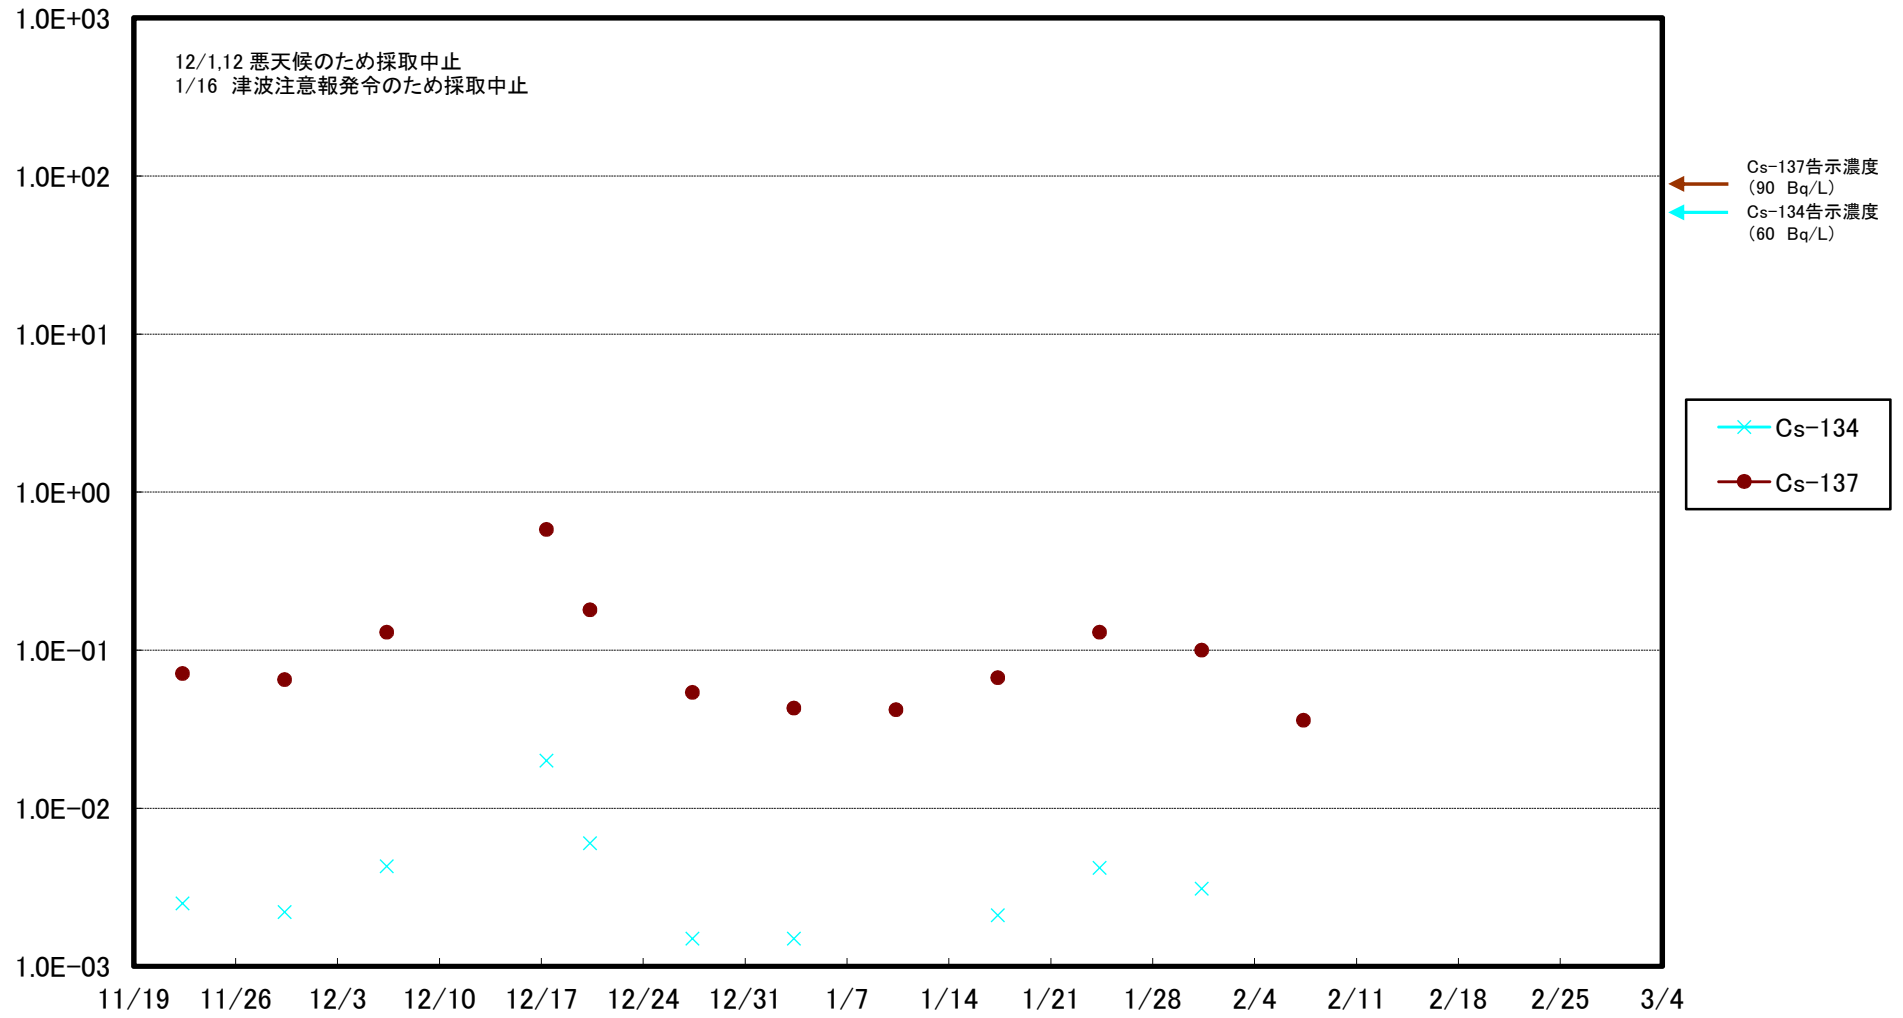

福島第一 5,6号機放水口北側(T-1) 海水放射能濃度(Bq/L)

福島第一 南放水口付近(T-2) 海水放射能濃度(Bq/L)

# 福島第一 物揚場前海水放射能濃度 (Bq/L)

福島第一 1~4号機取水口内北側(東波除堤北側)海水放射能濃度(Bq/L)

福島第一 1~4号機取水口内南側(遮水壁前)海水放射能濃度(Bq/L)

福島第一 6号機取水口前海水放射能濃度(Bq/L)

# 福島第一 港湾口海水放射能濃度 (Bq/L)