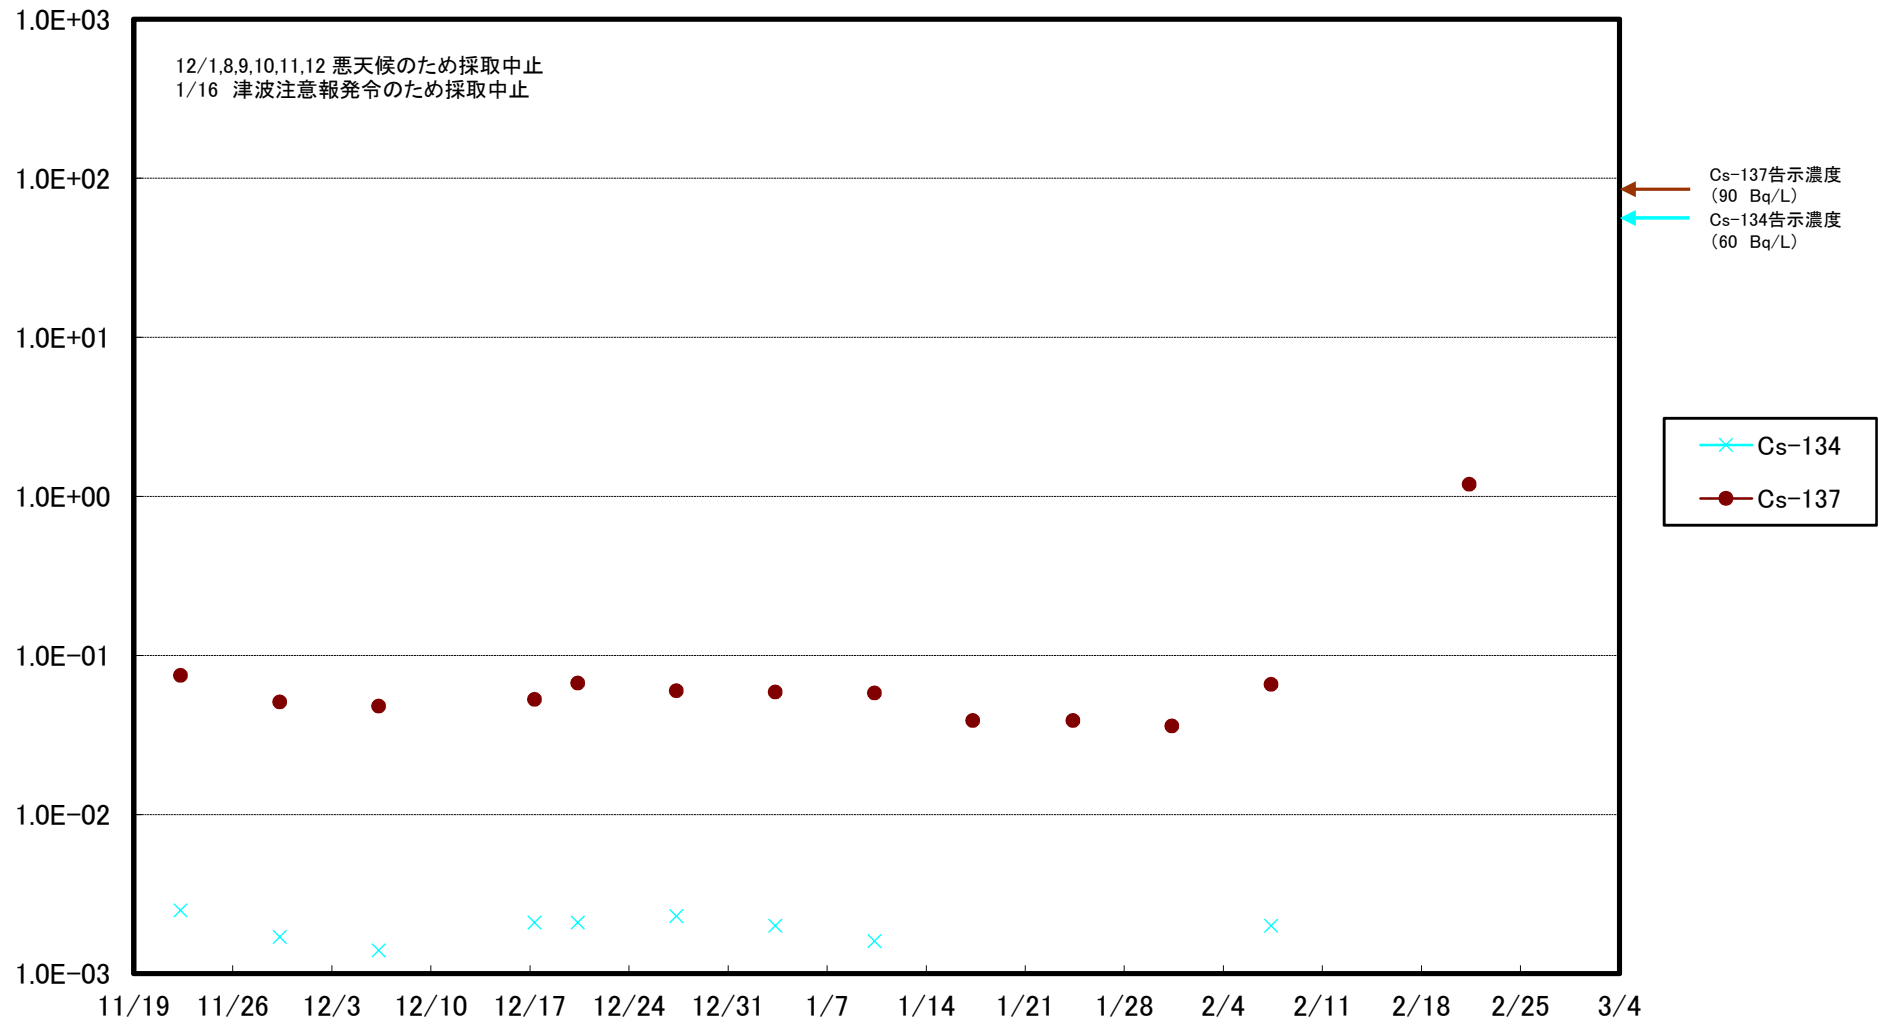

福島第一 5,6号機放水口北側(T-1) 海水放射能濃度(Bq/L)

福島第一 南放水口付近(T-2) 海水放射能濃度(Bq/L)

# 福島第一 物揚場前海水放射能濃度 (Bq/L)

福島第一 1~4号機取水口内北側(東波除堤北側)海水放射能濃度(Bq/L)

福島第一 1~4号機取水口内南側(遮水壁前)海水放射能濃度(Bq/L)

福島第一 6号機取水口前海水放射能濃度(Bq/L)

# 福島第一 港湾口海水放射能濃度 (Bq/L)