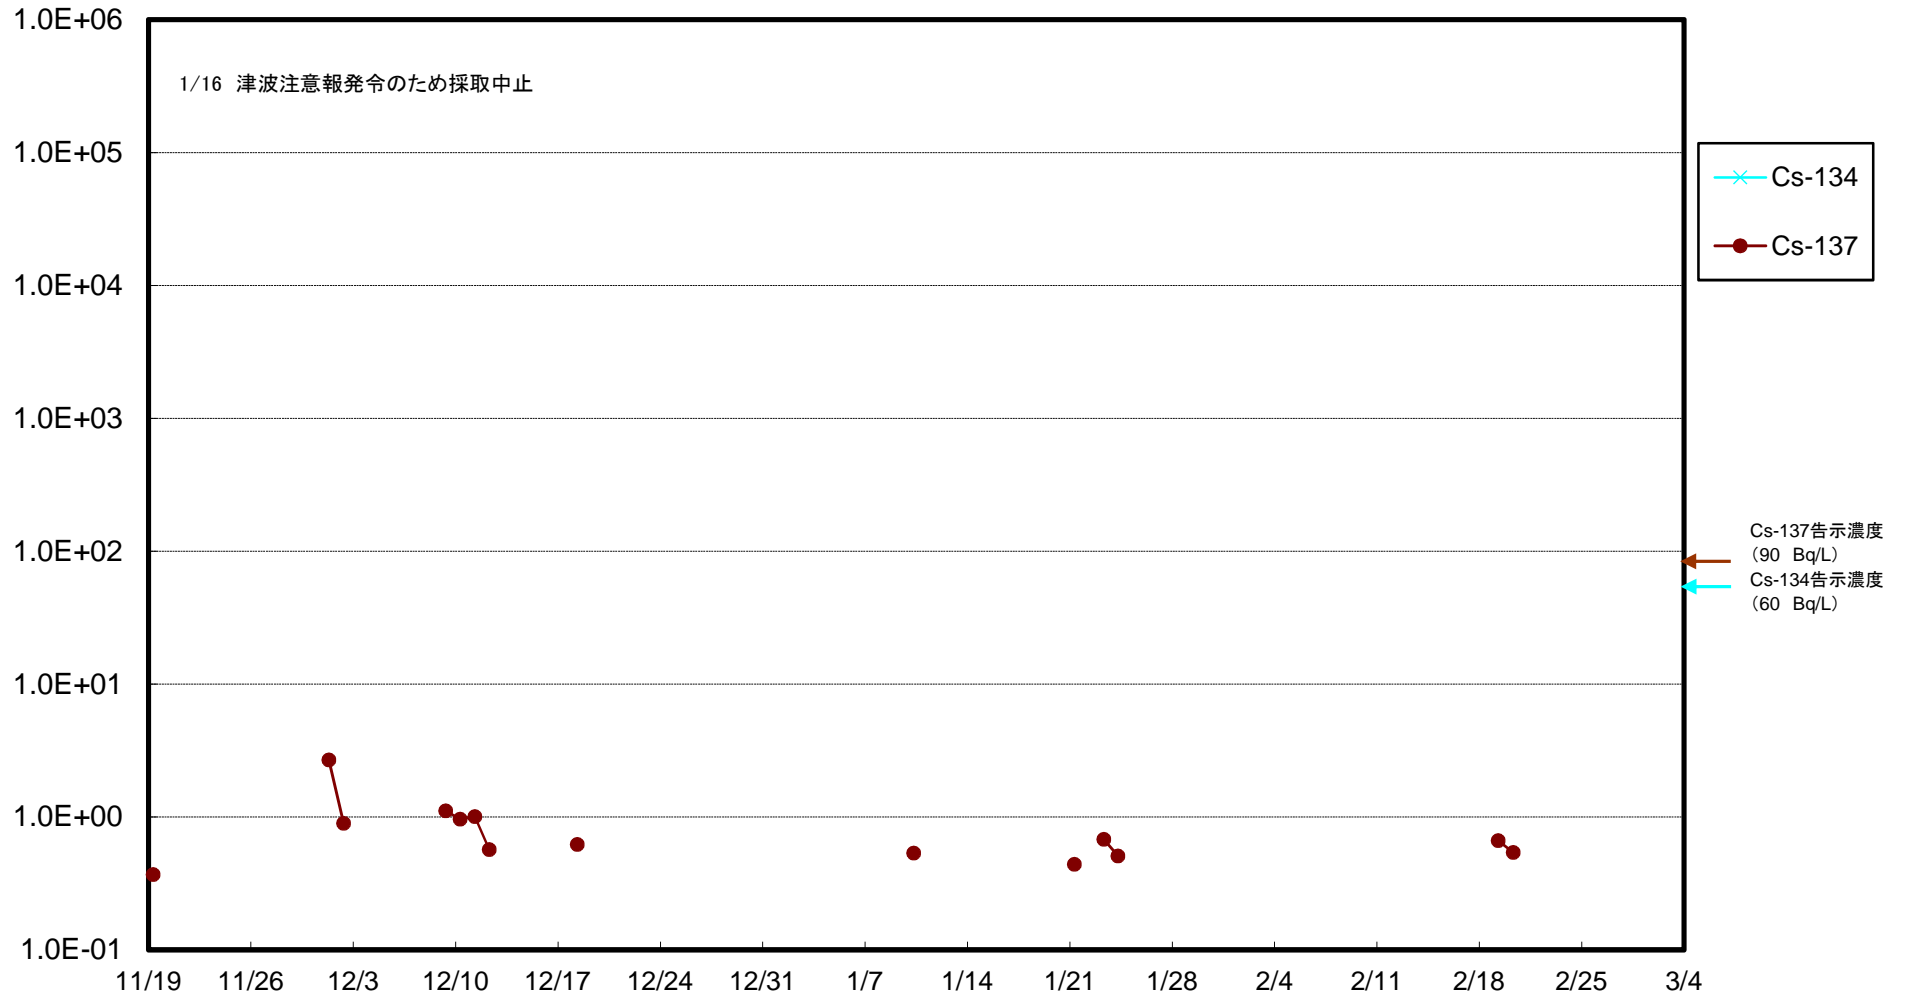

福島第一 5,6号機放水口北側(T-1) 海水放射能濃度(Bq/L)

福島第一 南放水口付近(T-2) 海水放射能濃度(Bq/L)

# 福島第一 物揚場前海水放射能濃度 (Bq/L)

福島第一 1~4号機取水口内北側(東波除堤北側)海水放射能濃度(Bq/L)

福島第一 1~4号機取水口内南側(遮水壁前)海水放射能濃度(Bq/L)

福島第一 6号機取水口前海水放射能濃度(Bq/L)

# 福島第一 港湾口海水放射能濃度 (Bq/L)