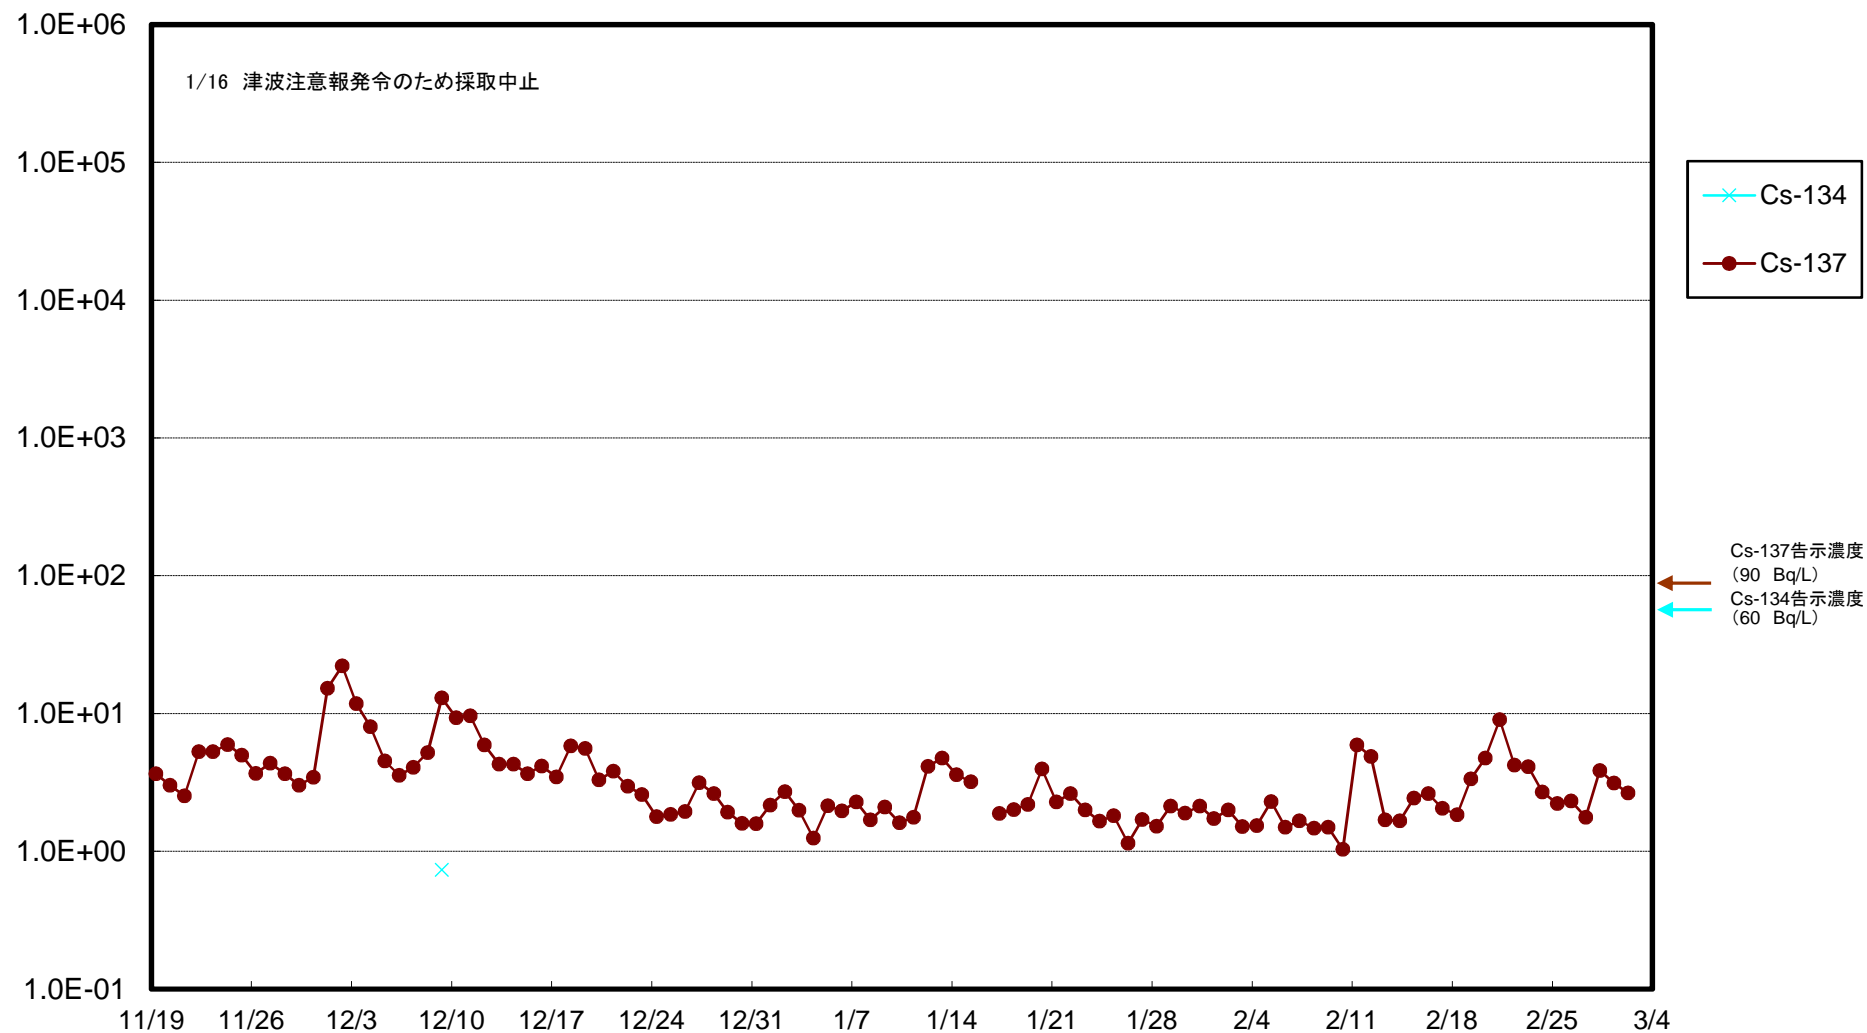

福島第一 5,6号機放水口北側(T-1) 海水放射能濃度(Bq/L)

福島第一 南放水口付近(T-2) 海水放射能濃度(Bq/L)

# 福島第一 物揚場前海水放射能濃度 (Bq/L)

福島第一 1~4号機取水口内北側(東波除堤北側)海水放射能濃度(Bq/L)

福島第一 1~4号機取水口内南側(遮水壁前)海水放射能濃度(Bq/L)

福島第一 6号機取水口前海水放射能濃度(Bq/L)