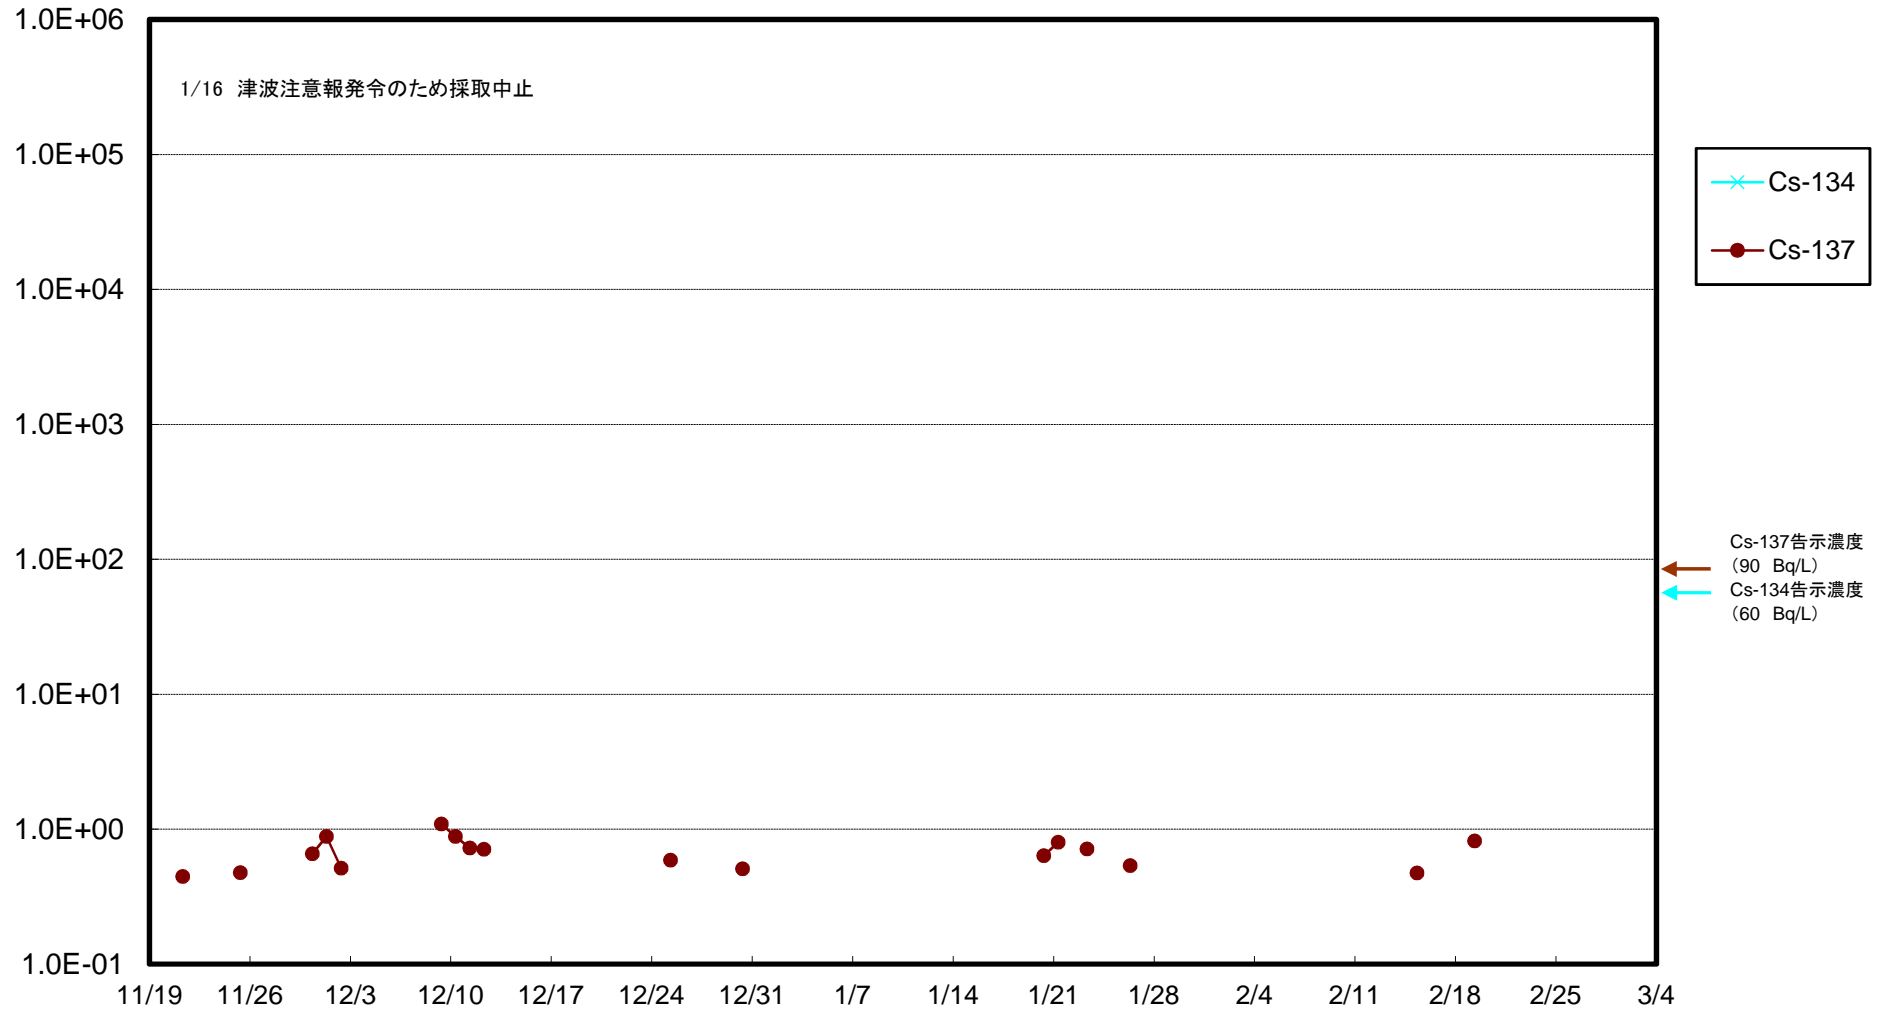

福島第一 5,6号機放水口北側(T-1) 海水放射能濃度(Bq/L)

福島第一 南放水口付近(T-2) 海水放射能濃度(Bq/L)

# 福島第一 物揚場前海水放射能濃度 (Bq/L)

福島第一 1~4号機取水口内北側(東波除堤北側)海水放射能濃度(Bq/L)

福島第一 1~4号機取水口内南側(遮水壁前)海水放射能濃度(Bq/L)

福島第一 6号機取水口前海水放射能濃度(Bq/L)

# 福島第一 港湾口海水放射能濃度 (Bq/L)