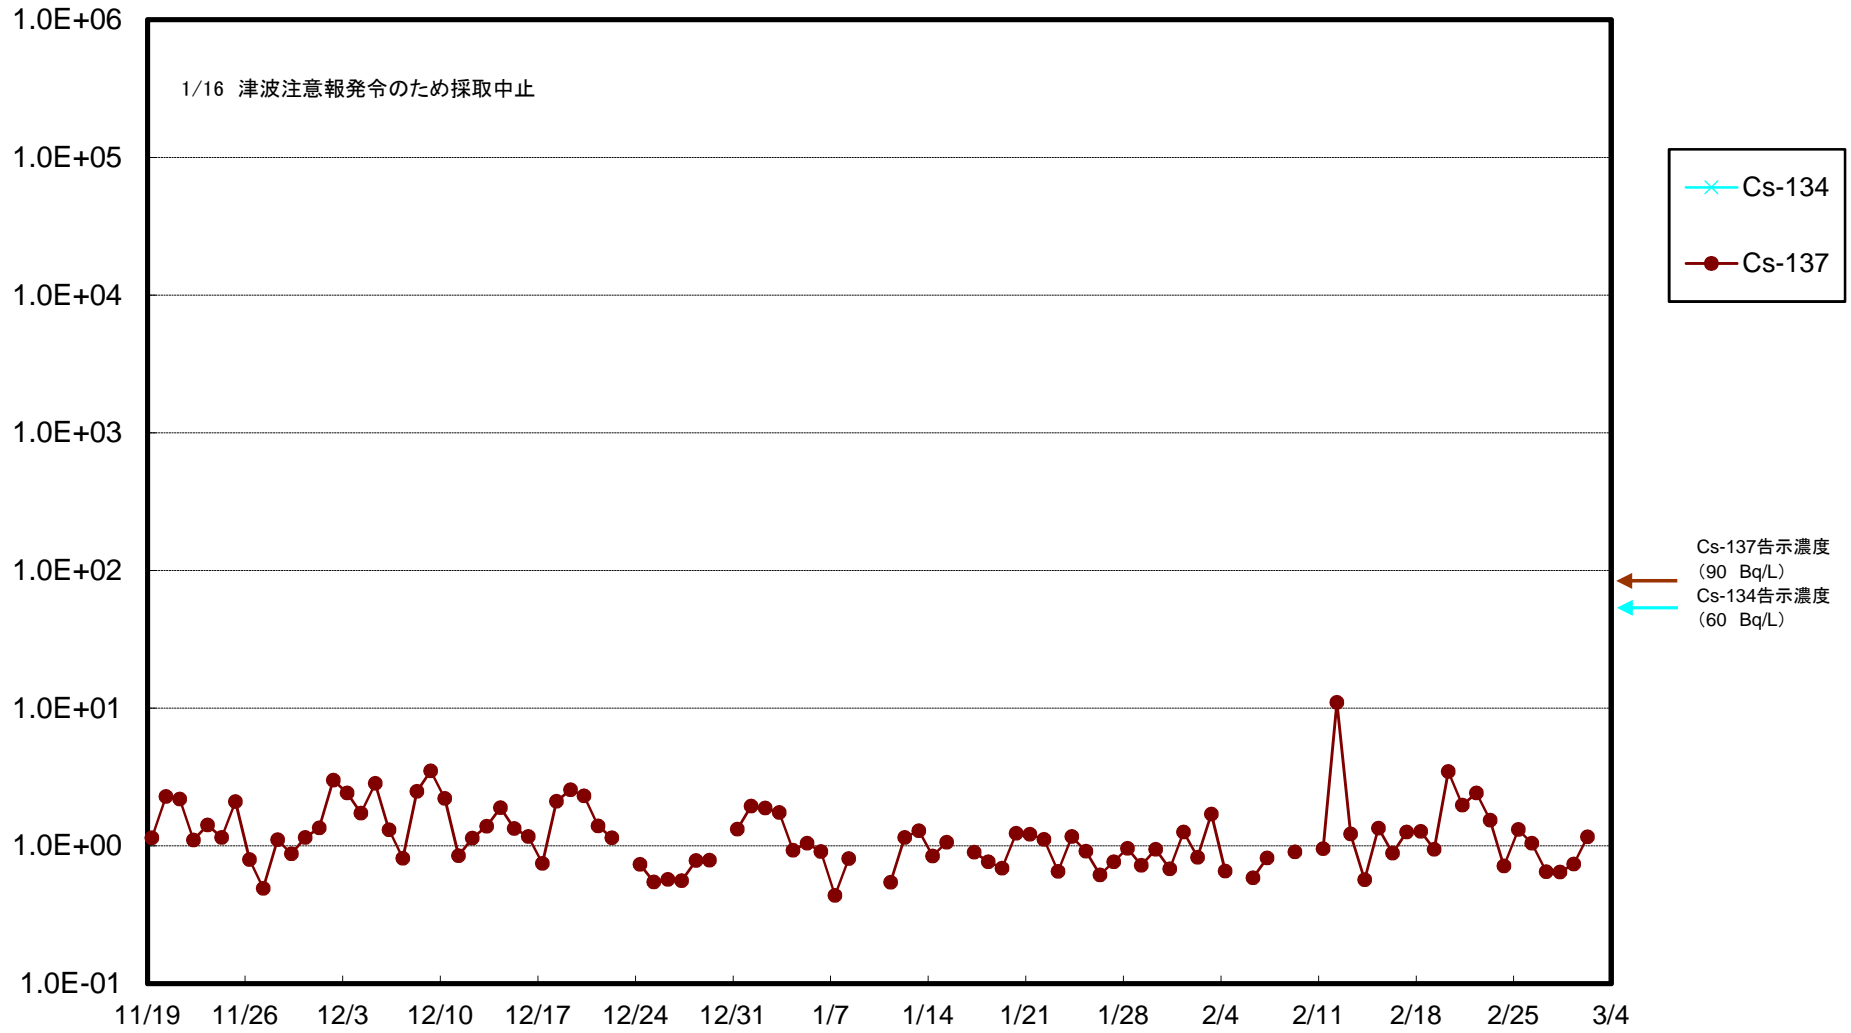

福島第一 5,6号機放水口北側(T-1) 海水放射能濃度(Bq/L)

福島第一 南放水口付近(T-2) 海水放射能濃度(Bq/L)

# 福島第一 物揚場前海水放射能濃度 (Bq/L)

福島第一 1~4号機取水口内北側(東波除堤北側)海水放射能濃度(Bq/L)

福島第一 1~4号機取水口内南側(遮水壁前)海水放射能濃度(Bq/L)

福島第一 6号機取水口前海水放射能濃度(Bq/L)

# 福島第一 港湾口海水放射能濃度 (Bq/L)