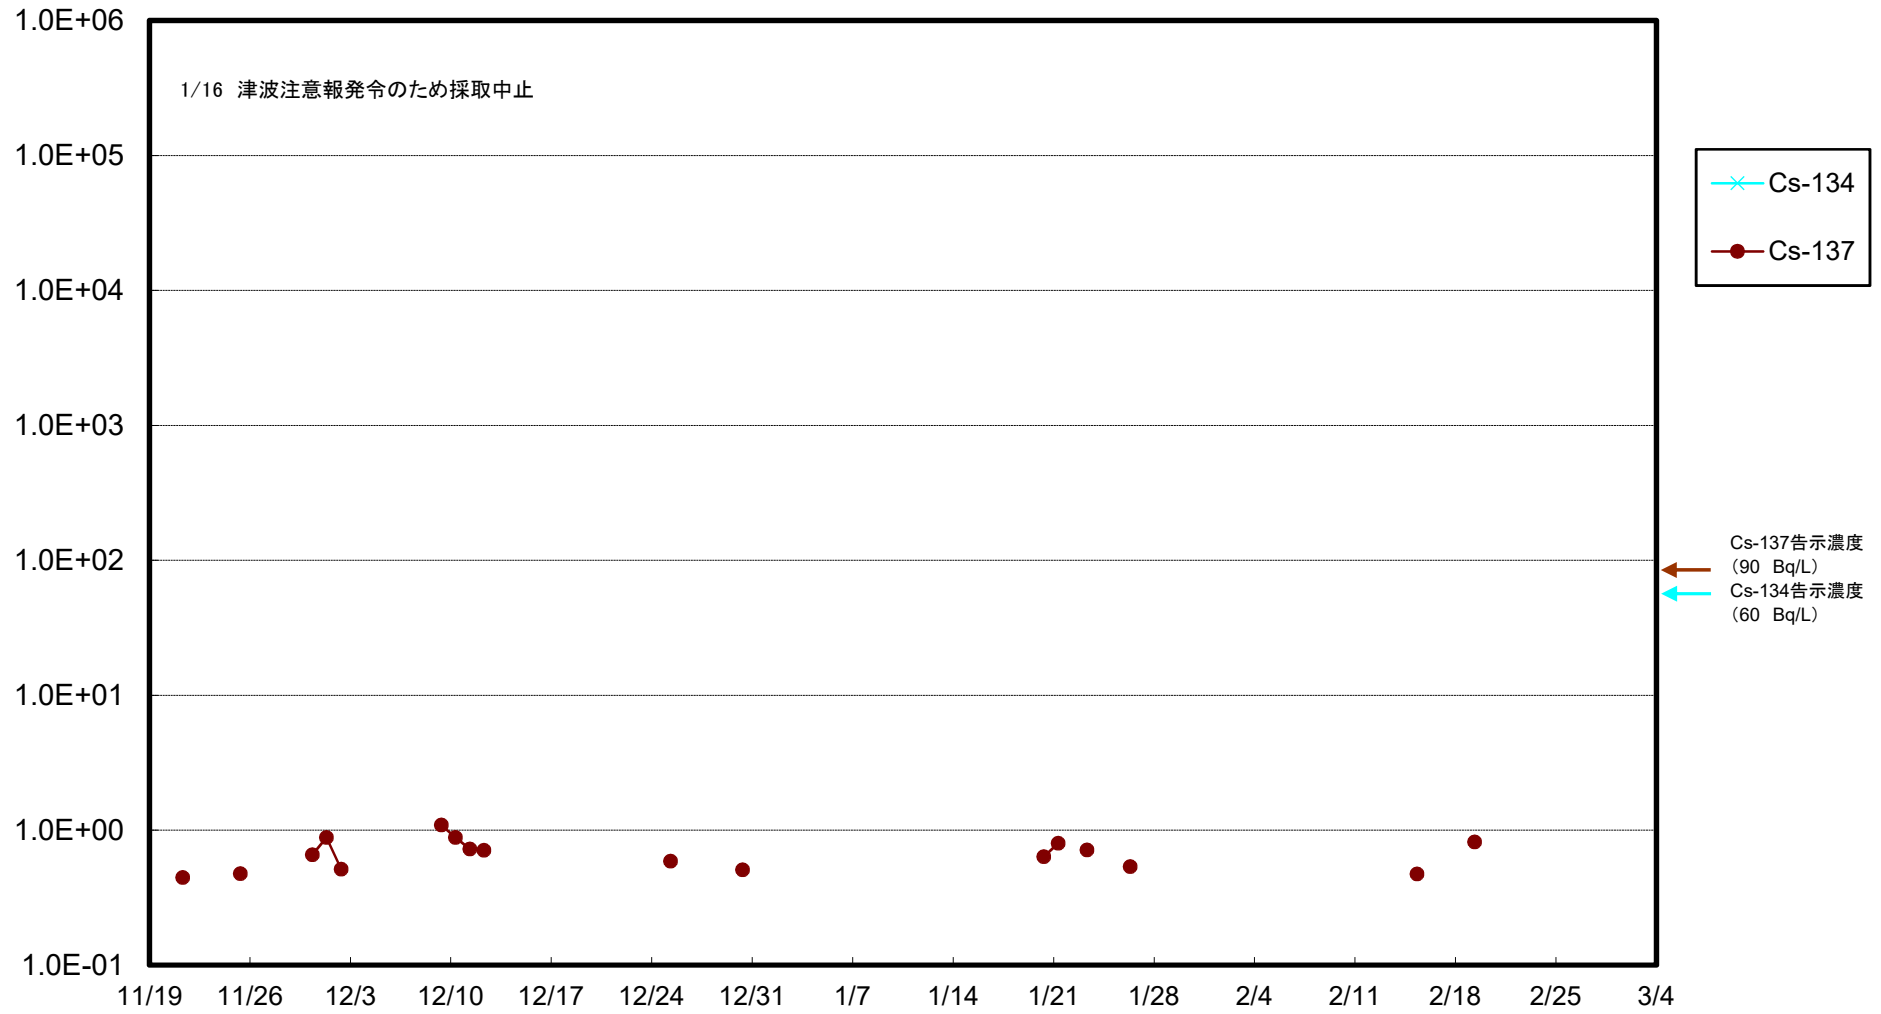

福島第一 5,6号機放水口北側(T-1) 海水放射能濃度(Bq/L)

福島第一 南放水口付近(T-2) 海水放射能濃度(Bq/L)

福島第一 物揚場前海水放射能濃度 (Bq/L)

福島第一 1~4号機取水口内北側(東波除堤北側)海水放射能濃度(Bq/L)

福島第一 1~4号機取水口内南側(遮水壁前)海水放射能濃度(Bq/L)

福島第一 6号機取水口前海水放射能濃度(Bq/L)

福島第一 港湾口海水放射能濃度 (Bq/L)