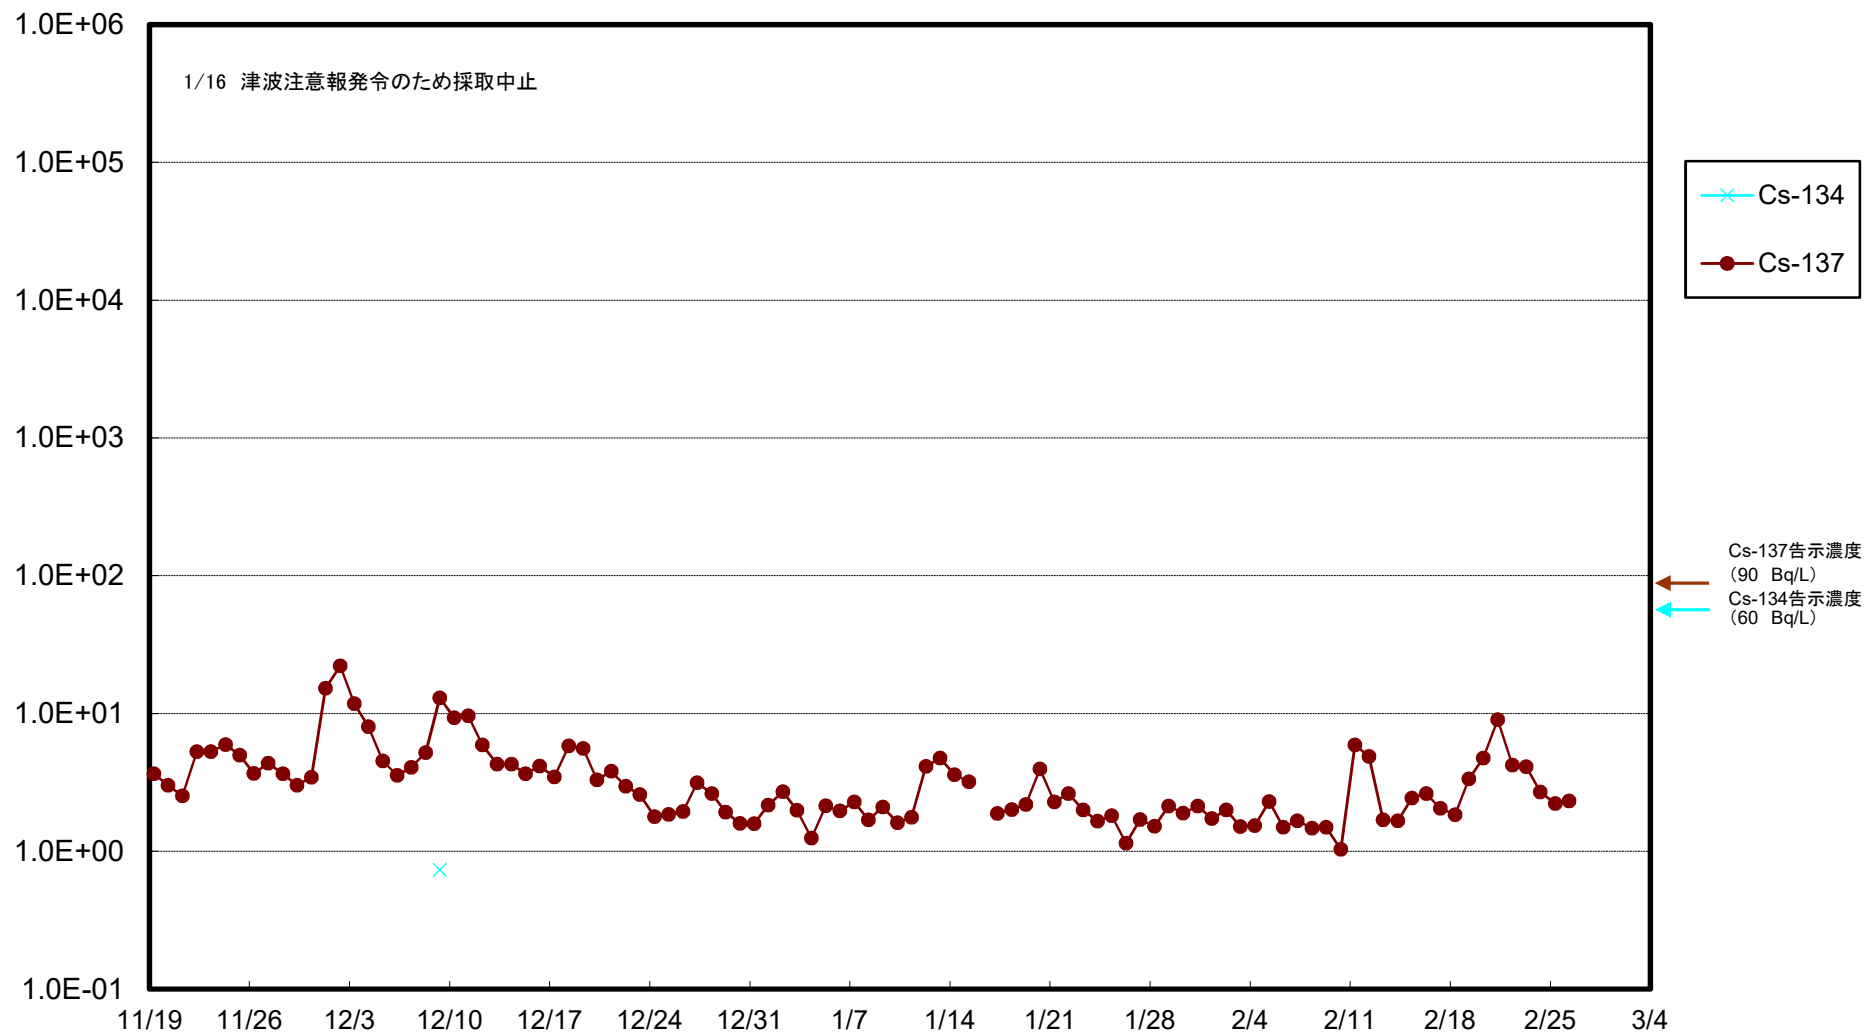

福島第一 5,6号機放水口北側(T-1) 海水放射能濃度(Bq/L)

福島第一 南放水口付近(T-2) 海水放射能濃度(Bq/L)

福島第一 物揚場前海水放射能濃度 (Bq/L)

福島第一 1~4号機取水口内北側(東波除堤北側)海水放射能濃度(Bq/L)

福島第一 1~4号機取水口内南側(遮水壁前)海水放射能濃度(Bq/L)

福島第一 6号機取水口前海水放射能濃度(Bq/L)

福島第一 港湾口海水放射能濃度 (Bq/L)