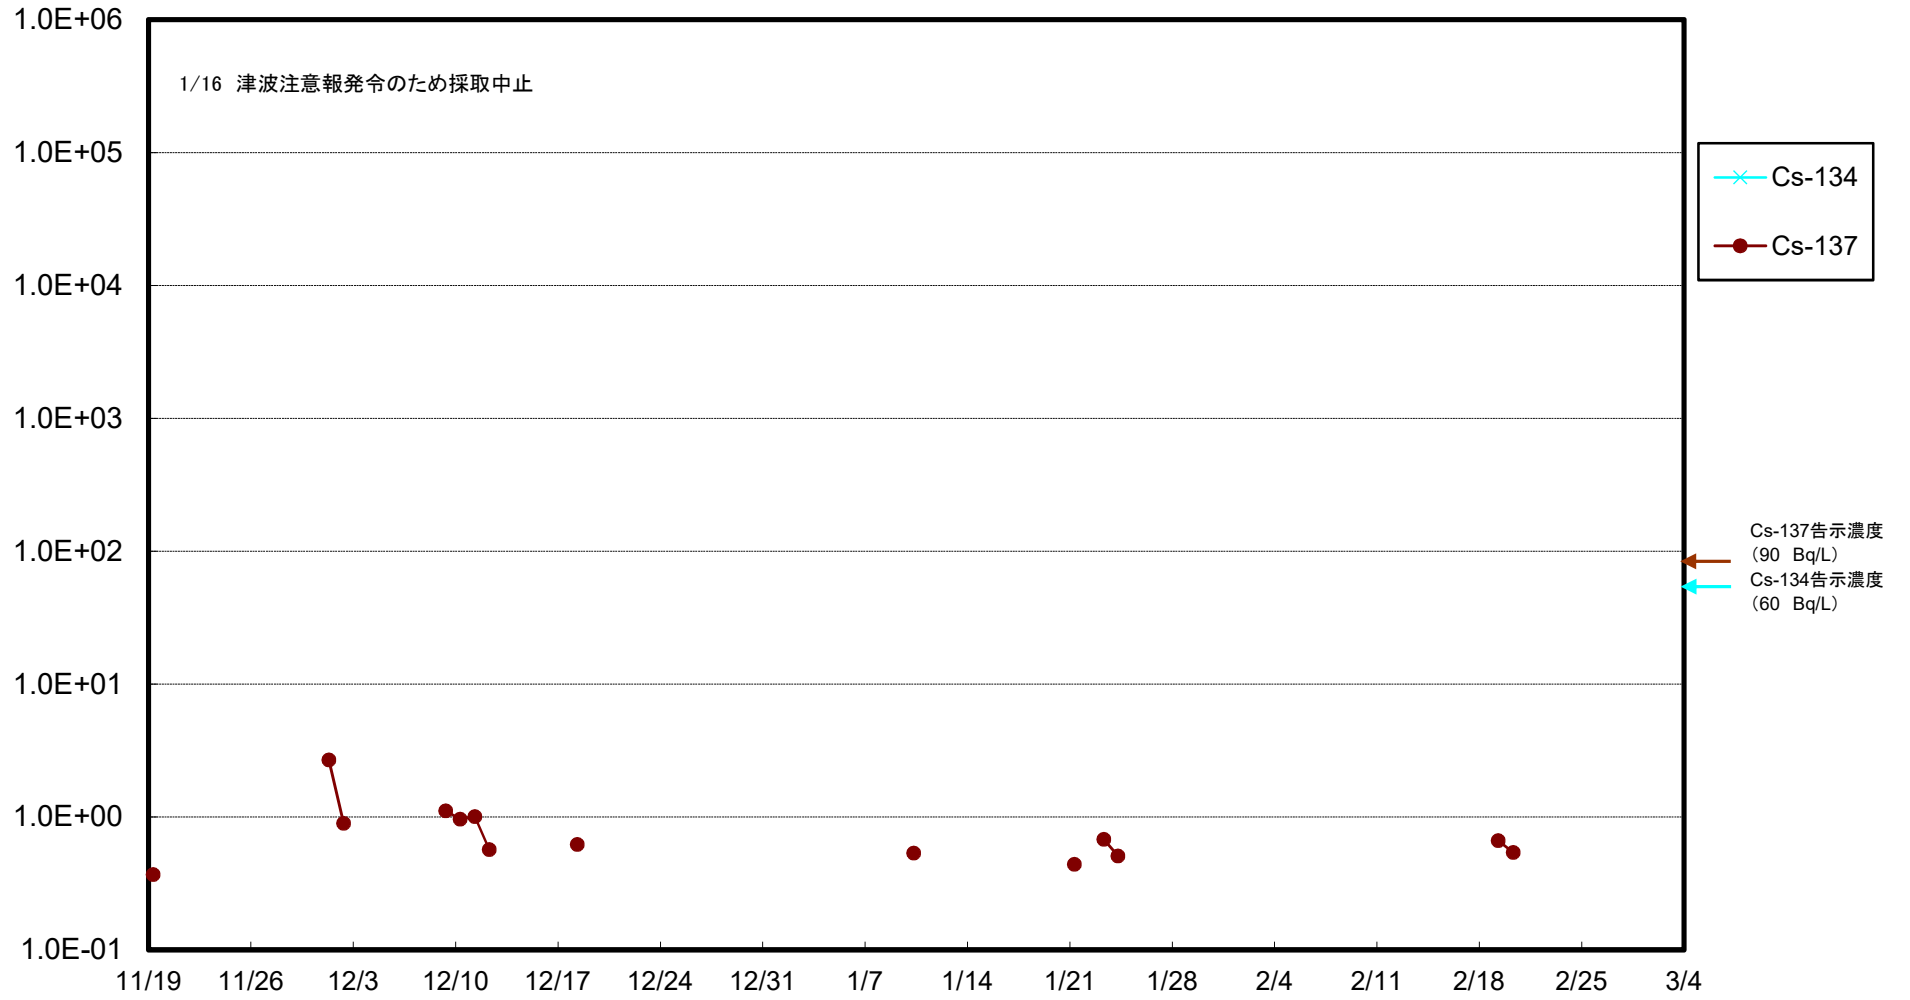

福島第一 5,6号機放水口北側(T-1) 海水放射能濃度(Bq/L)

福島第一 南放水口付近(T-2) 海水放射能濃度(Bq/L)

福島第一 物揚場前海水放射能濃度 (Bq/L)

福島第一 1~4号機取水口内北側(東波除堤北側)海水放射能濃度(Bq/L)

福島第一 1~4号機取水口内南側(遮水壁前)海水放射能濃度(Bq/L)

福島第一 6号機取水口前海水放射能濃度(Bq/L)

福島第一 港湾口海水放射能濃度 (Bq/L)