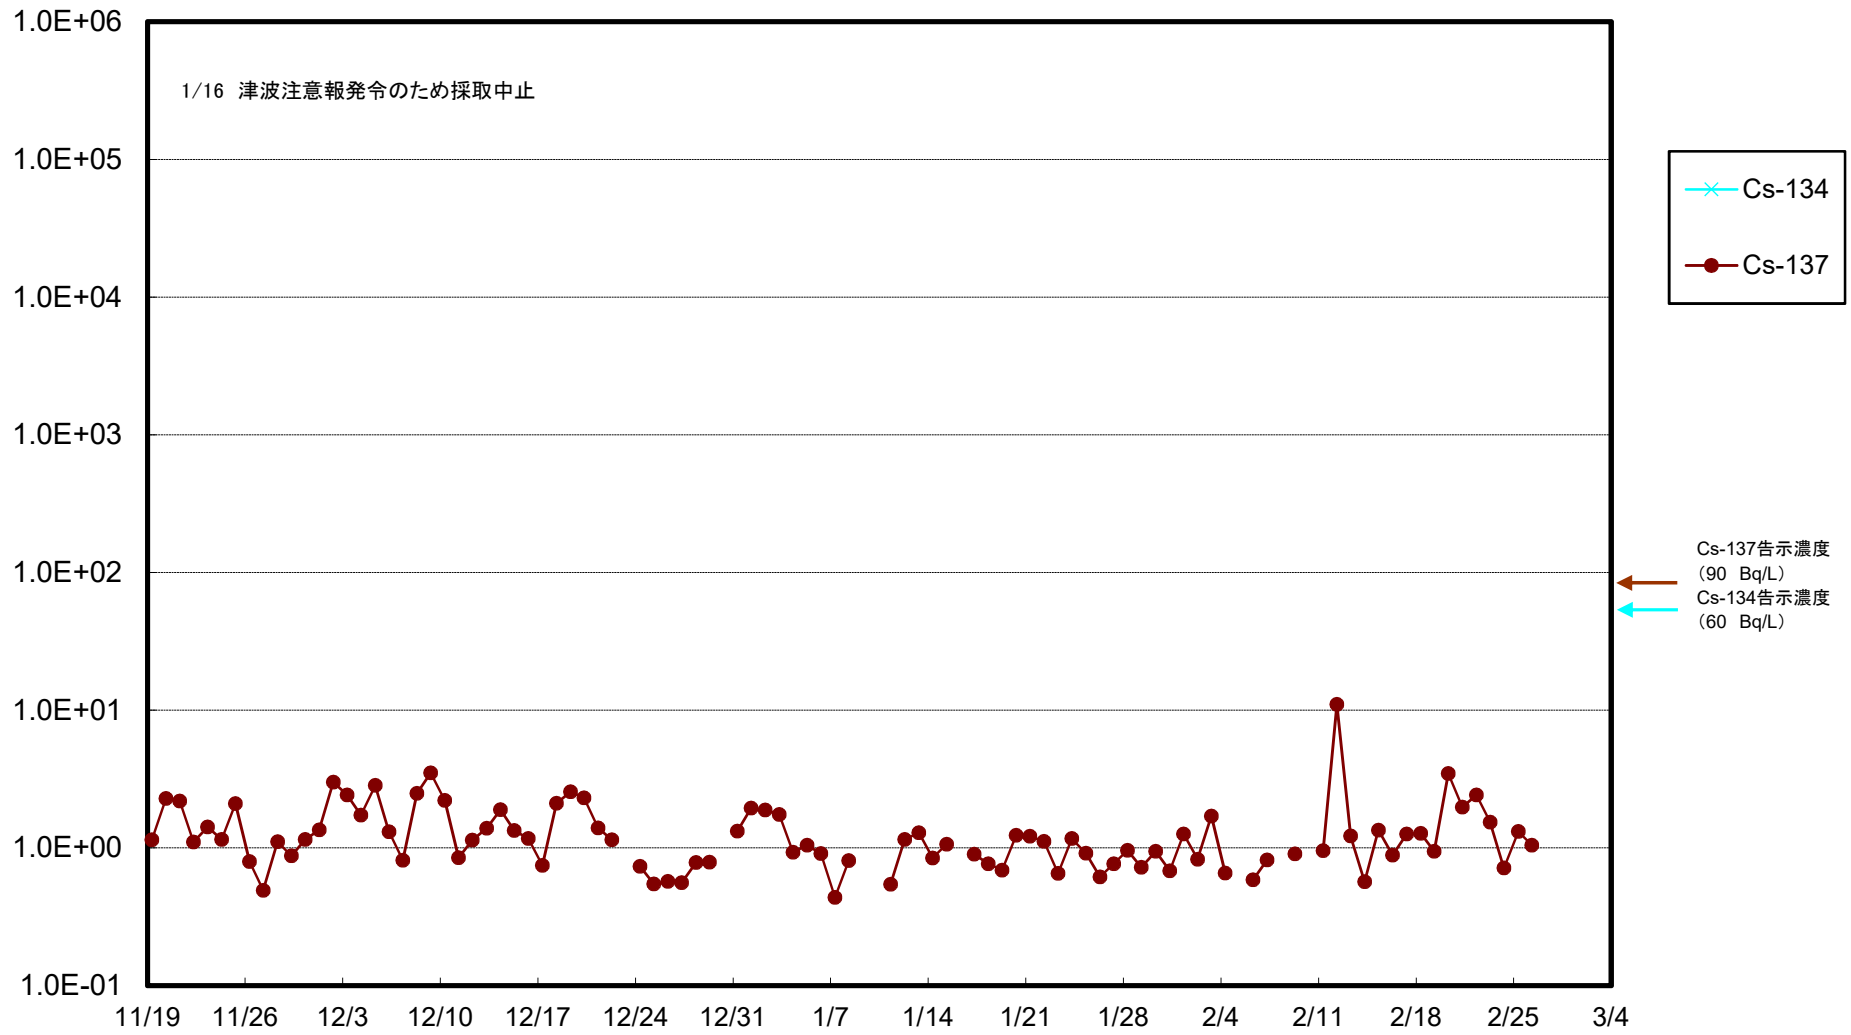

福島第一 5,6号機放水口北側(T-1) 海水放射能濃度(Bq/L)

福島第一 南放水口付近(T-2) 海水放射能濃度(Bq/L)

福島第一 物揚場前海水放射能濃度 (Bq/L)

福島第一 1~4号機取水口内北側(東波除堤北側)海水放射能濃度(Bq/L)

福島第一 1~4号機取水口内南側(遮水壁前)海水放射能濃度(Bq/L)

福島第一 6号機取水口前海水放射能濃度(Bq/L)

福島第一 港湾口海水放射能濃度 (Bq/L)