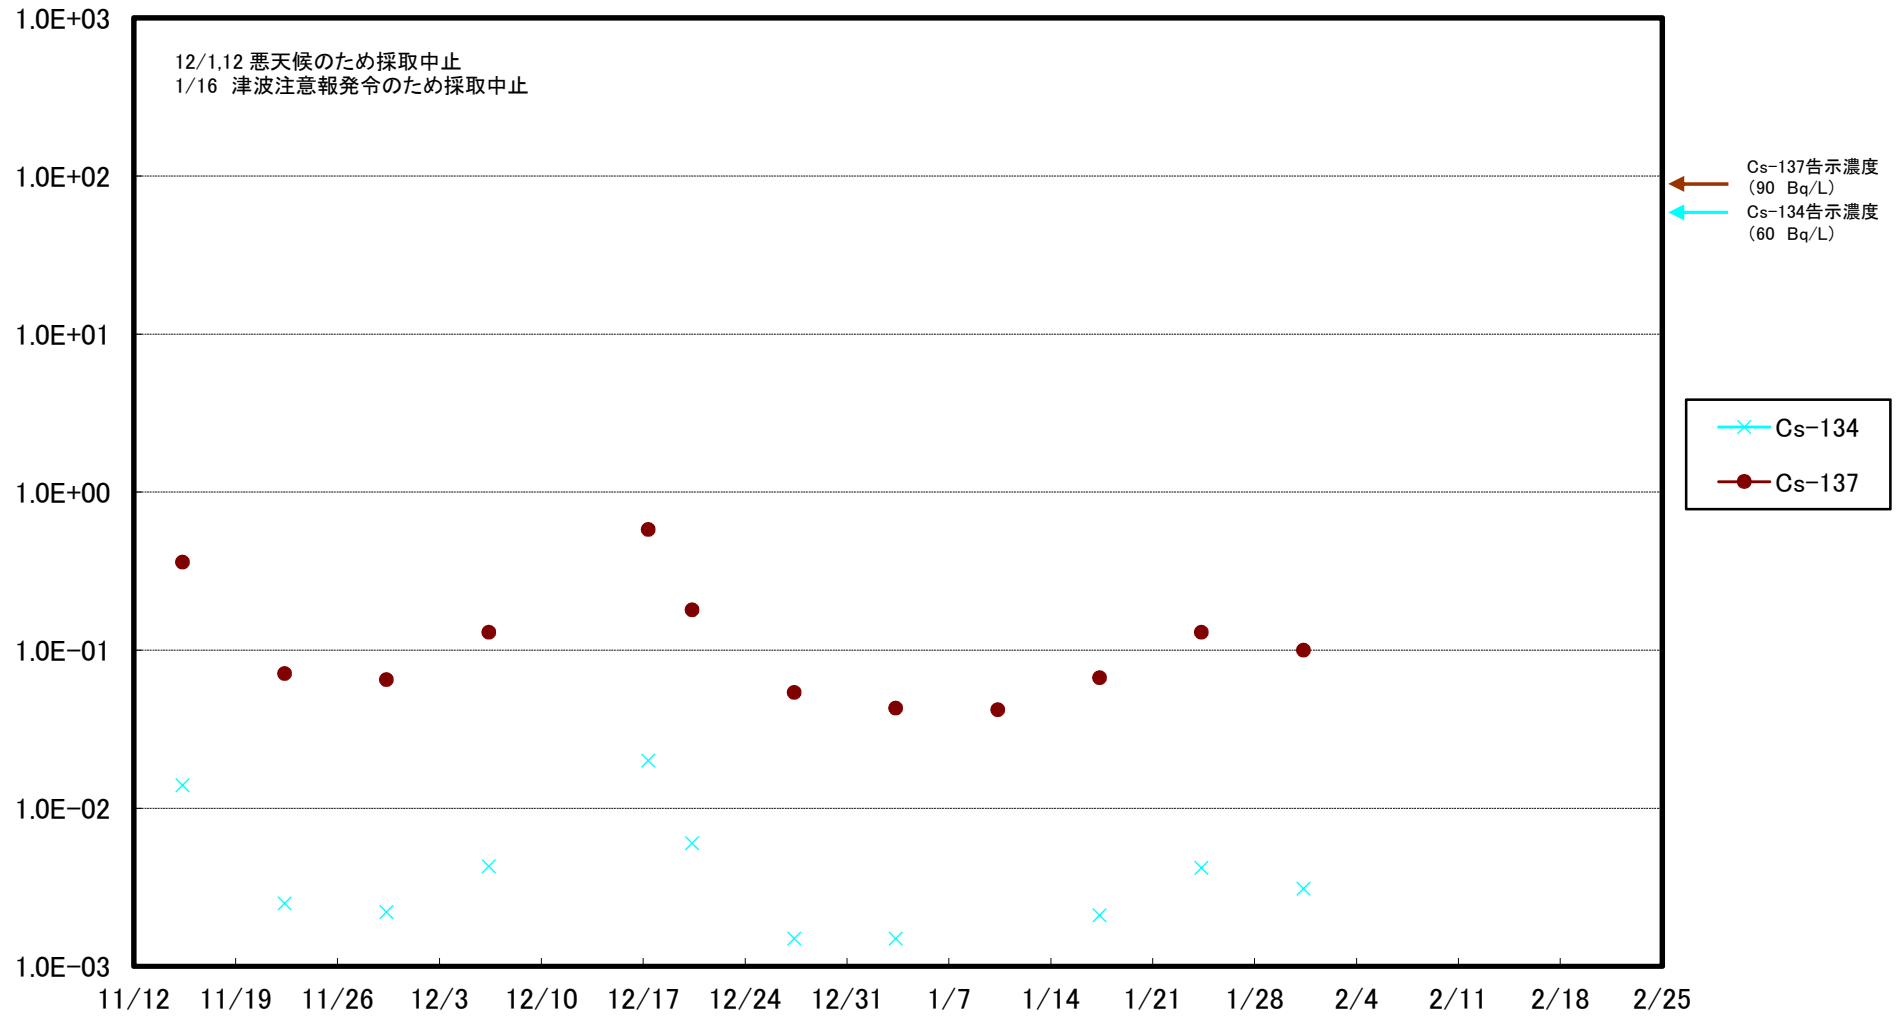

福島第一 5,6号機放水口北側(T-1) 海水放射能濃度(Bq/L)

福島第一 南放水口付近(T-2) 海水放射能濃度(Bq/L)

福島第一 物揚場前海水放射能濃度 (Bq/L)

福島第一 1~4号機取水口内北側(東波除堤北側)海水放射能濃度(Bq/L)

福島第一 1~4号機取水口内南側(遮水壁前)海水放射能濃度(Bq/L)

福島第一 6号機取水口前海水放射能濃度(Bq/L)

福島第一 港湾口海水放射能濃度(Bq/L)