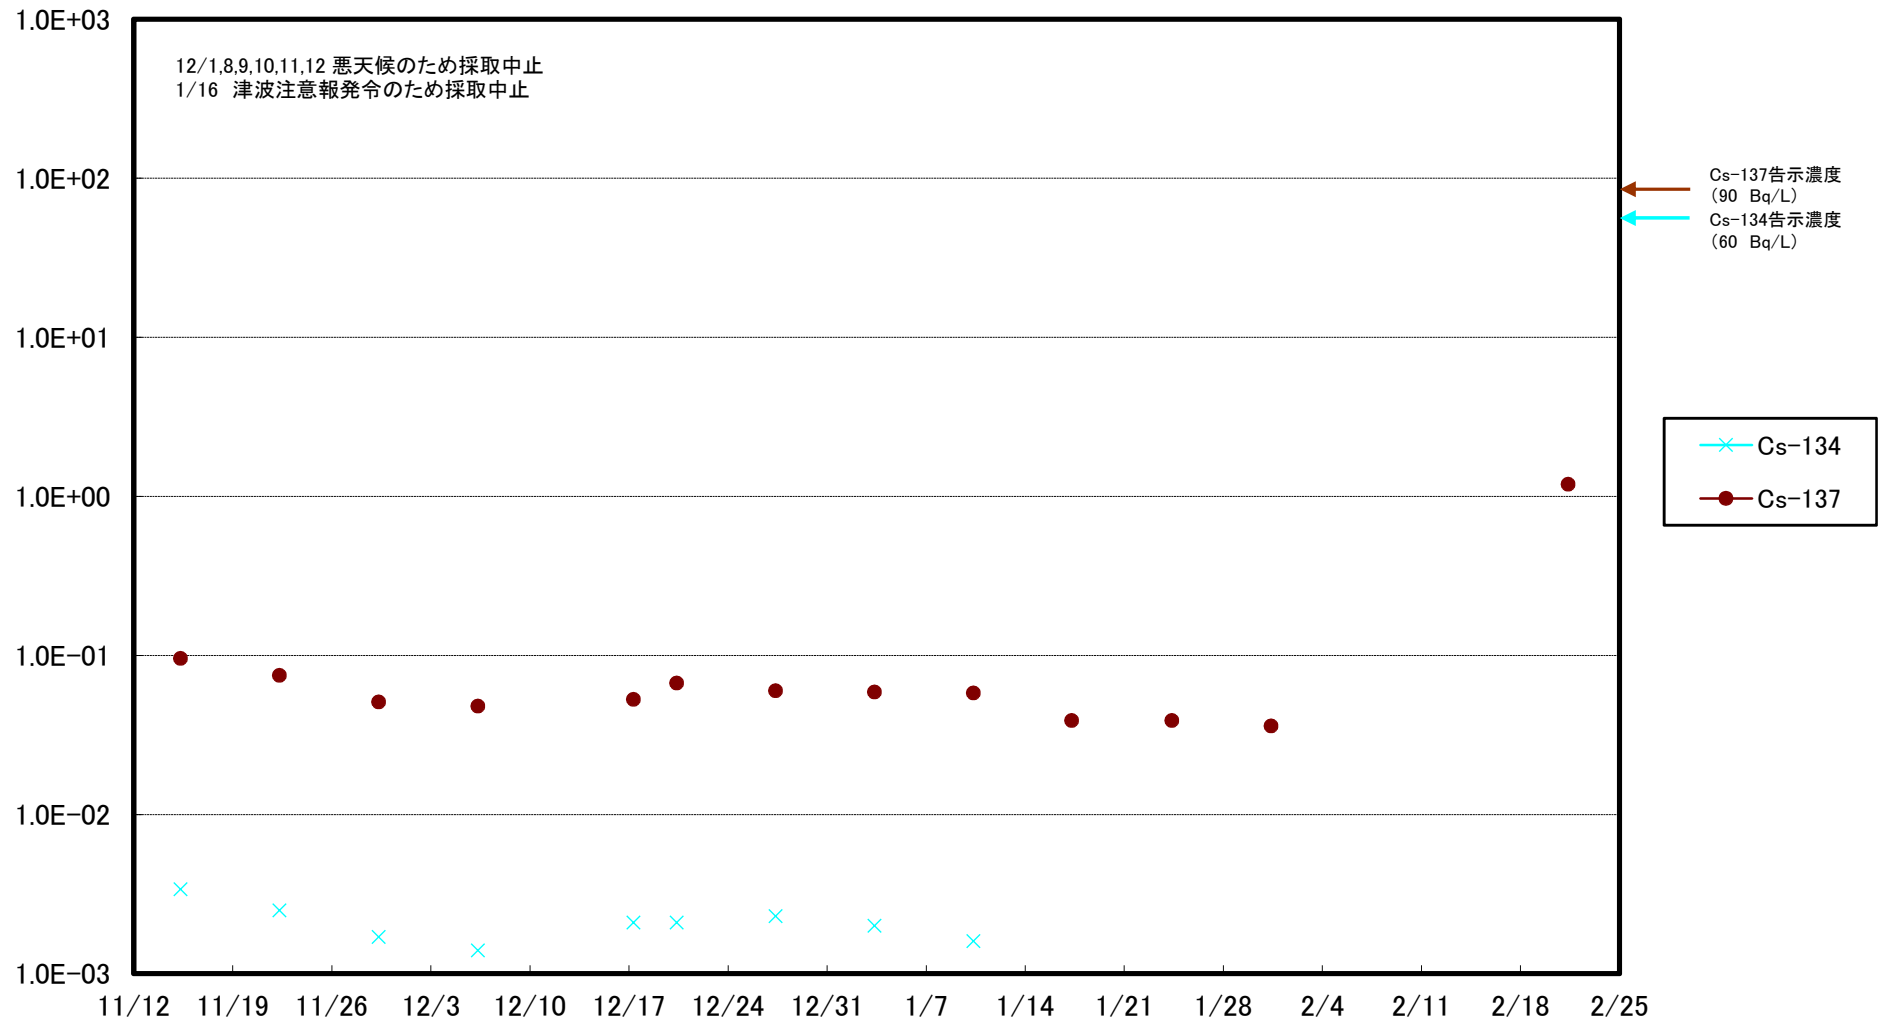

福島第一 5,6号機放水口北側(T-1) 海水放射能濃度(Bq/L)

福島第一 南放水口付近(T-2) 海水放射能濃度(Bq/L)

福島第一 物揚場前海水放射能濃度 (Bq/L)

福島第一 1~4号機取水口内北側(東波除堤北側)海水放射能濃度(Bq/L)

福島第一 1~4号機取水口内南側(遮水壁前)海水放射能濃度(Bq/L)

福島第一 6号機取水口前海水放射能濃度(Bq/L)

福島第一 港湾口海水放射能濃度(Bq/L)