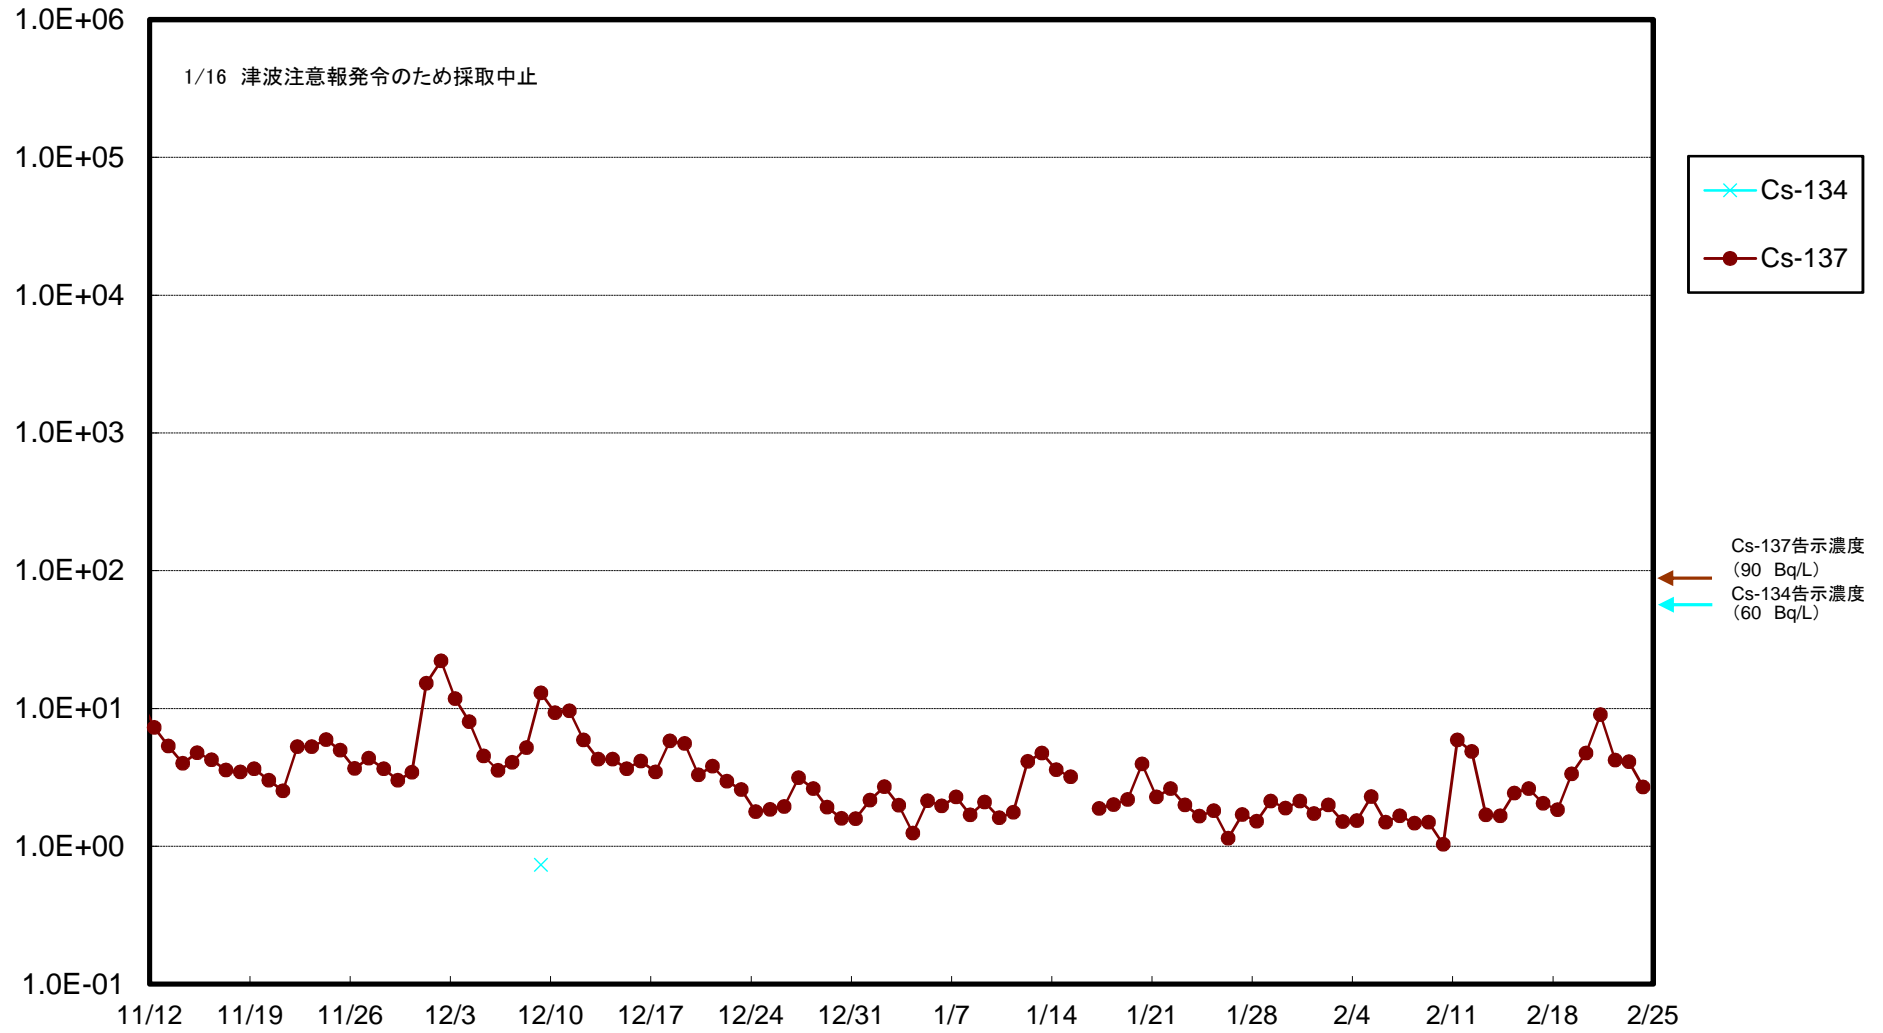

福島第一 5,6号機放水口北側(T-1) 海水放射能濃度(Bq/L)

福島第一 南放水口付近(T-2) 海水放射能濃度(Bq/L)

福島第一 物揚場前海水放射能濃度 (Bq/L)

福島第一 1~4号機取水口内北側(東波除堤北側)海水放射能濃度(Bq/L)

福島第一 1~4号機取水口内南側(遮水壁前)海水放射能濃度(Bq/L)

福島第一 6号機取水口前海水放射能濃度(Bq/L)

福島第一 港湾口海水放射能濃度(Bq/L)