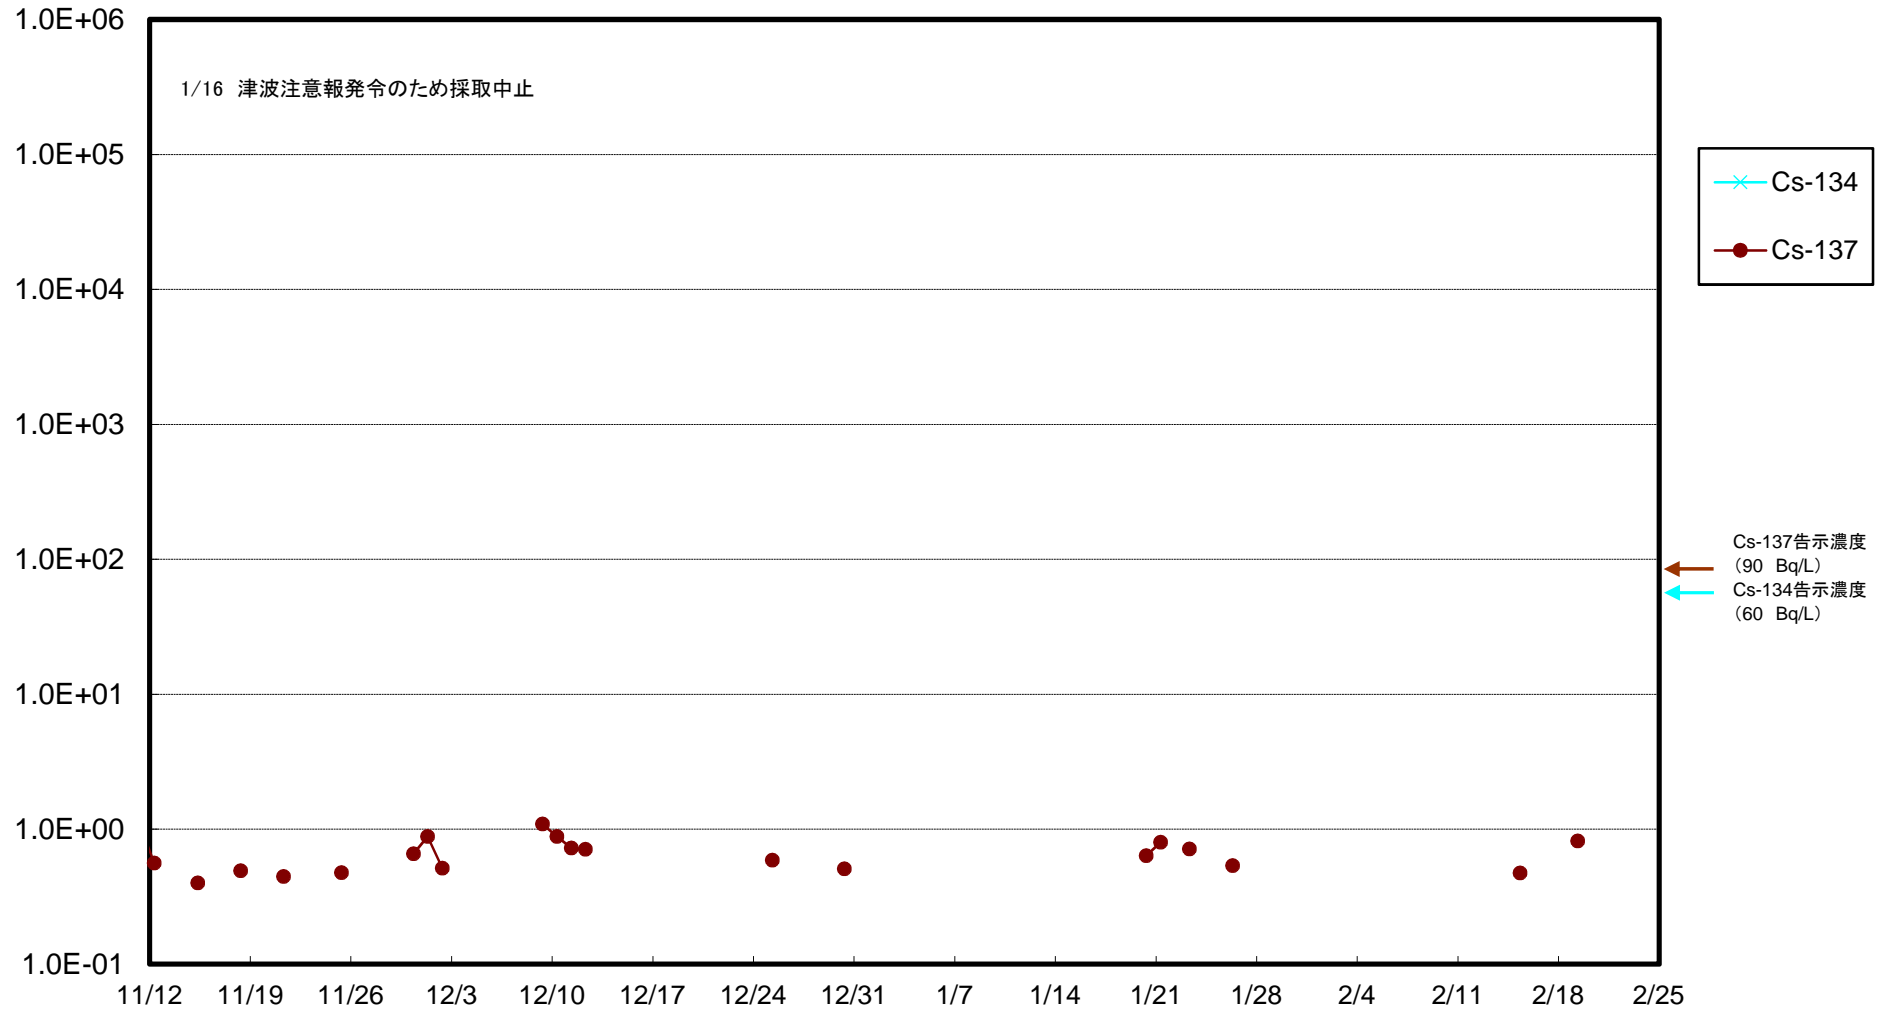

福島第一 5,6号機放水口北側(T-1) 海水放射能濃度(Bq/L)

福島第一 南放水口付近(T-2) 海水放射能濃度(Bq/L)

福島第一 物揚場前海水放射能濃度 (Bq/L)

福島第一 1~4号機取水口内北側(東波除堤北側)海水放射能濃度(Bq/L)

福島第一 1~4号機取水口内南側(遮水壁前)海水放射能濃度(Bq/L)

福島第一 6号機取水口前海水放射能濃度(Bq/L)

福島第一 港湾口海水放射能濃度(Bq/L)