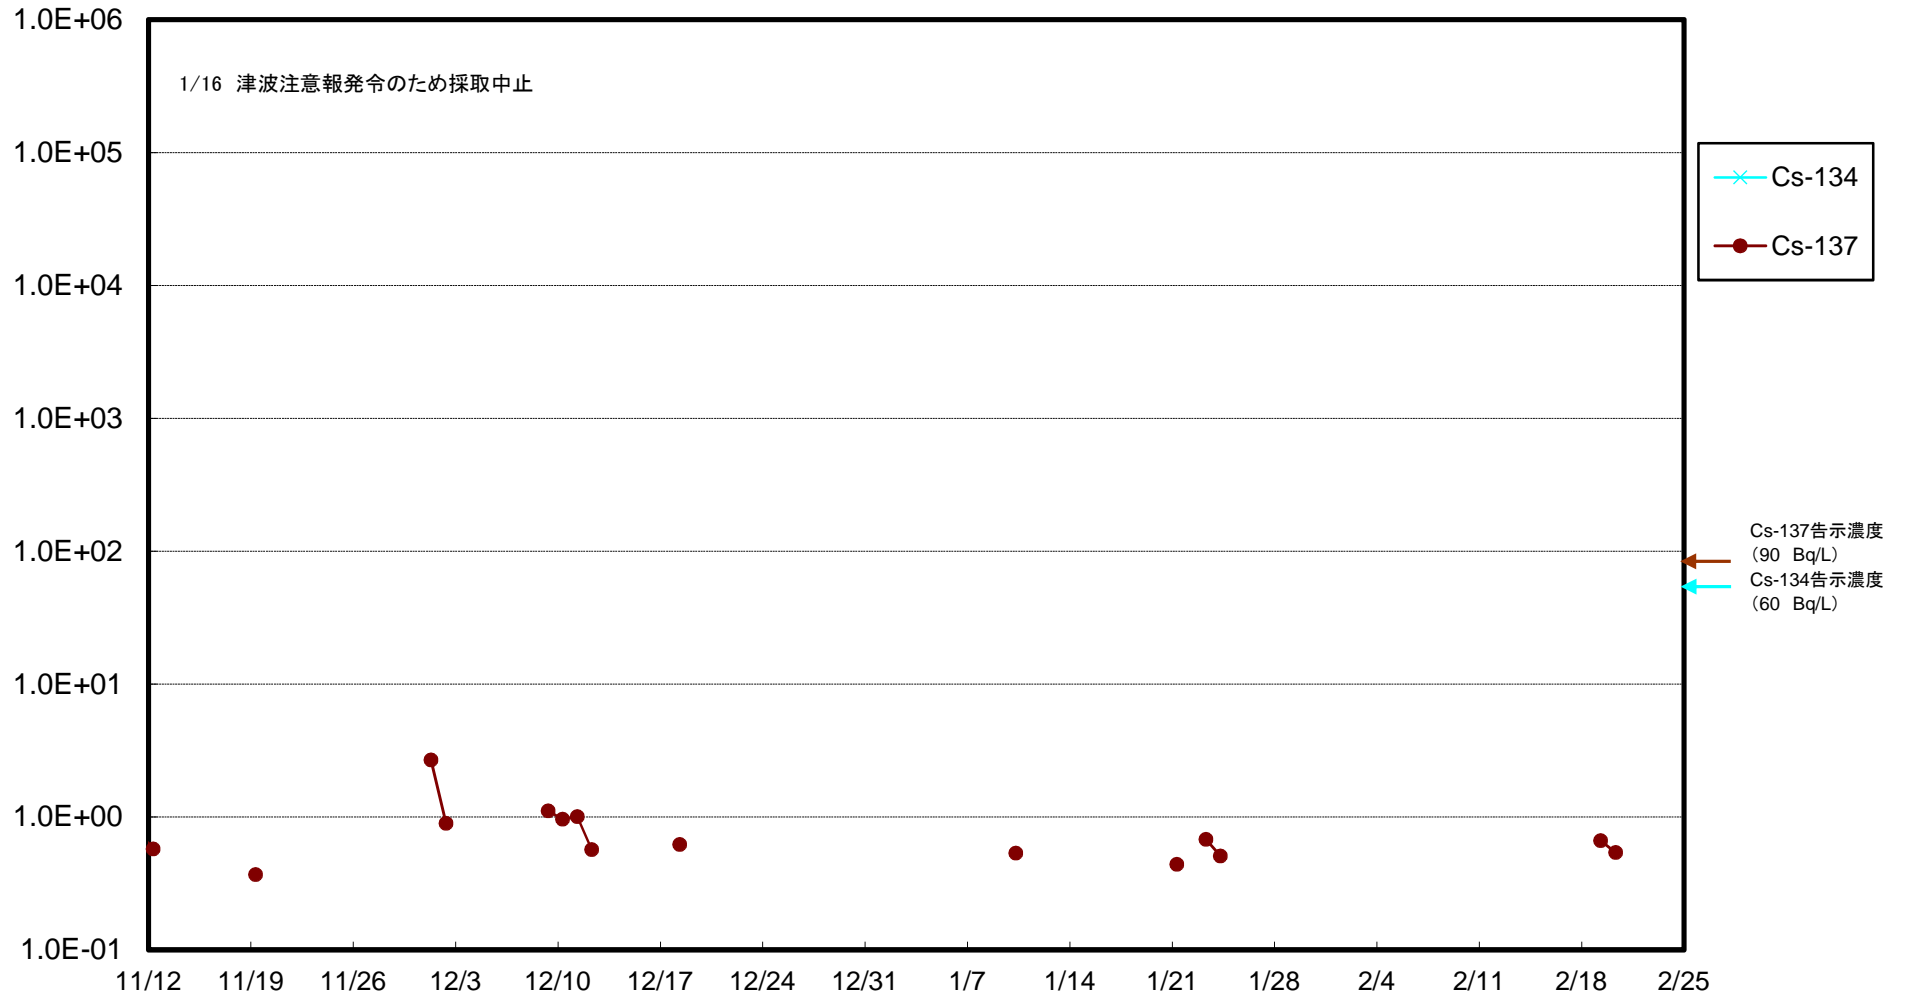

福島第一 5,6号機放水口北側(T-1) 海水放射能濃度(Bq/L)

福島第一 南放水口付近(T-2) 海水放射能濃度(Bq/L)

福島第一 物揚場前海水放射能濃度 (Bq/L)

福島第一 1~4号機取水口内北側(東波除堤北側)海水放射能濃度(Bq/L)

福島第一 1~4号機取水口内南側(遮水壁前)海水放射能濃度(Bq/L)

福島第一 6号機取水口前海水放射能濃度(Bq/L)

福島第一 港湾口海水放射能濃度(Bq/L)