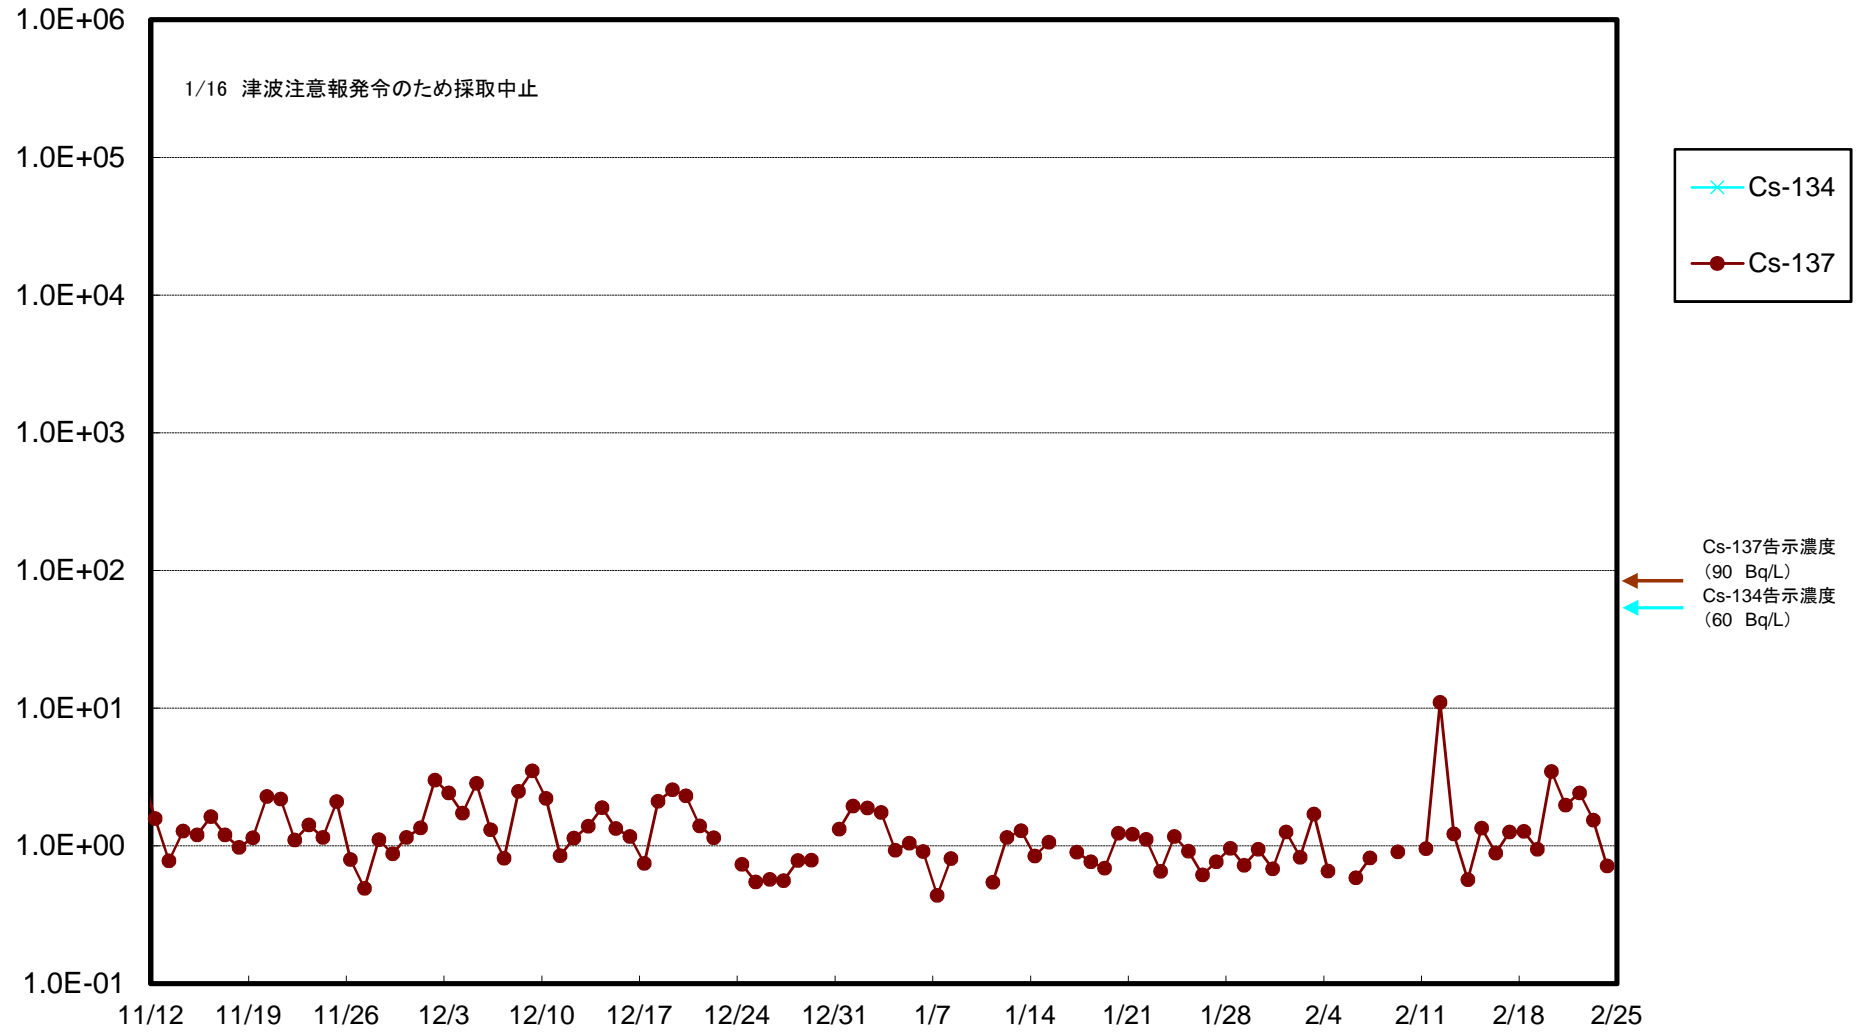

福島第一 5,6号機放水口北側(T-1) 海水放射能濃度(Bq/L)

福島第一 南放水口付近(T-2) 海水放射能濃度(Bq/L)

福島第一 物揚場前海水放射能濃度 (Bq/L)

福島第一 1~4号機取水口内北側(東波除堤北側)海水放射能濃度(Bq/L)

福島第一 1~4号機取水口内南側(遮水壁前)海水放射能濃度(Bq/L)

福島第一 6号機取水口前海水放射能濃度(Bq/L)

福島第一 港湾口海水放射能濃度(Bq/L)