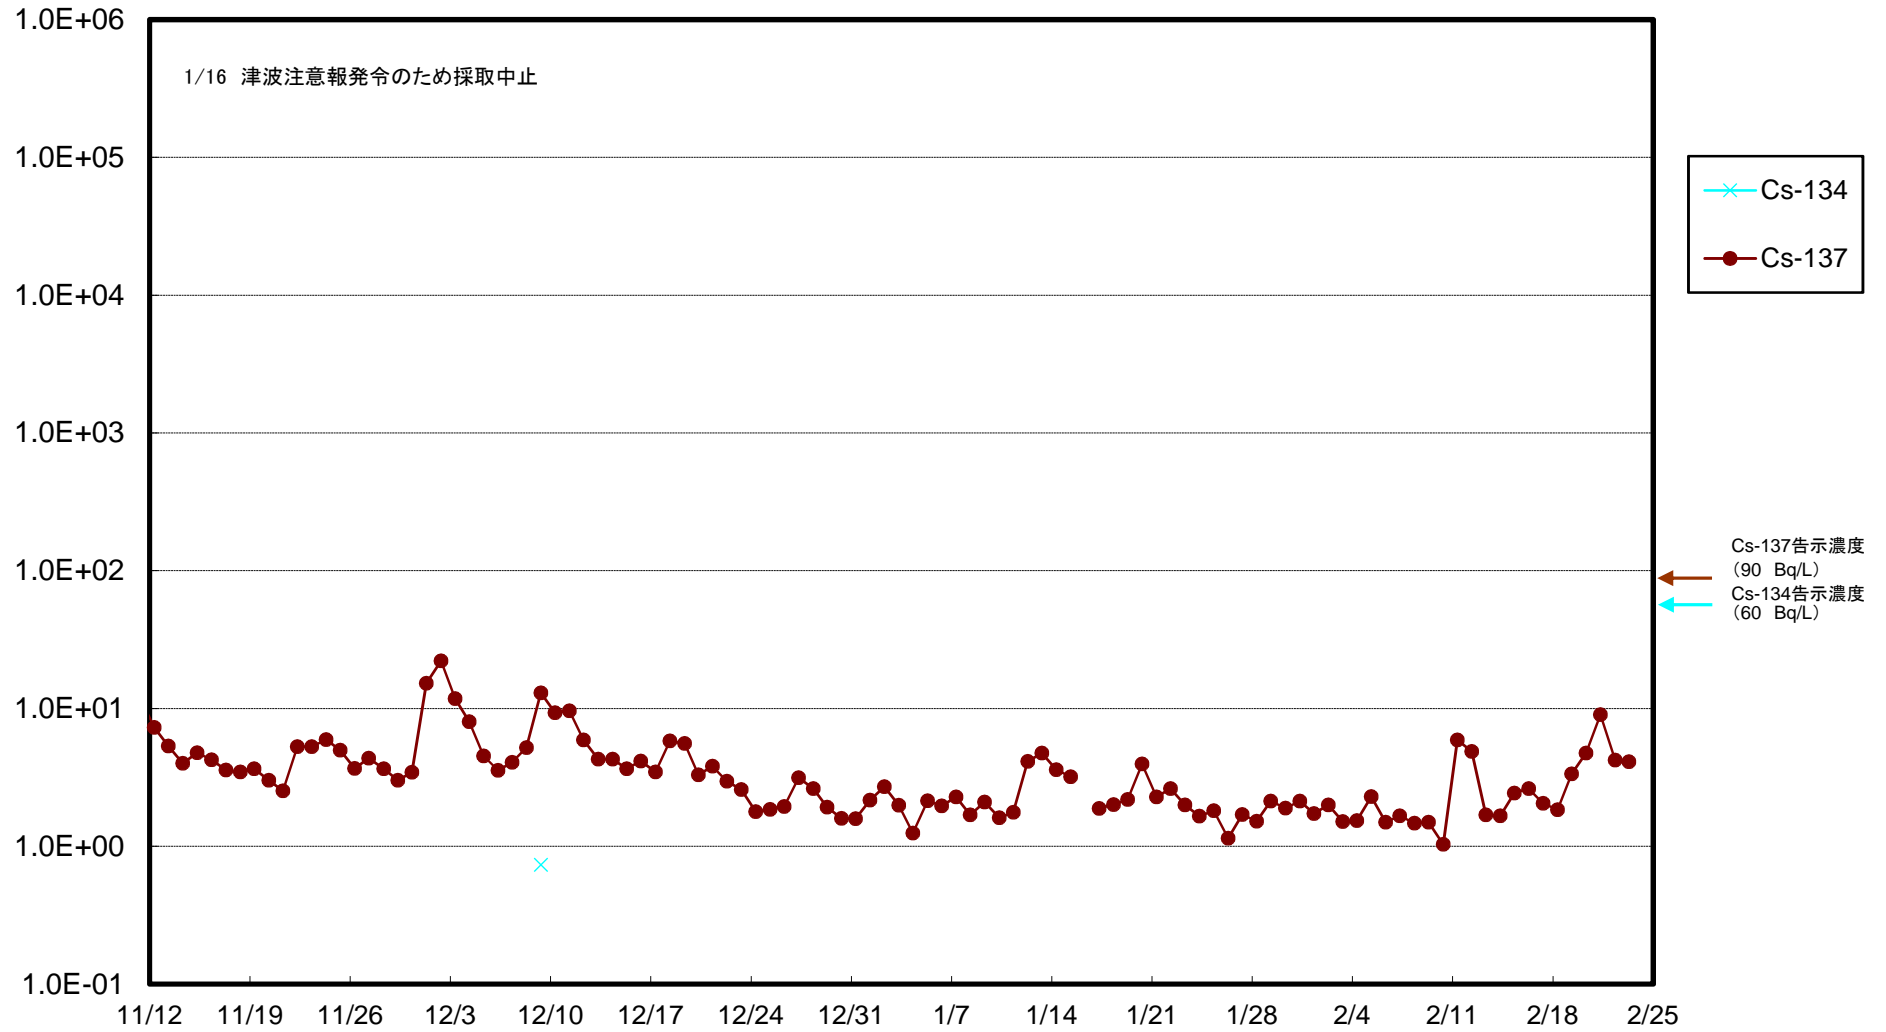

福島第一 5,6号機放水口北側(T-1) 海水放射能濃度(Bq/L)

福島第一 南放水口付近(T-2) 海水放射能濃度(Bq/L)

# 福島第一 物揚場前海水放射能濃度 (Bq/L)

福島第一 1~4号機取水口内北側(東波除堤北側)海水放射能濃度(Bq/L)

福島第一 1~4号機取水口内南側(遮水壁前)海水放射能濃度(Bq/L)

福島第一 6号機取水口前海水放射能濃度(Bq/L)