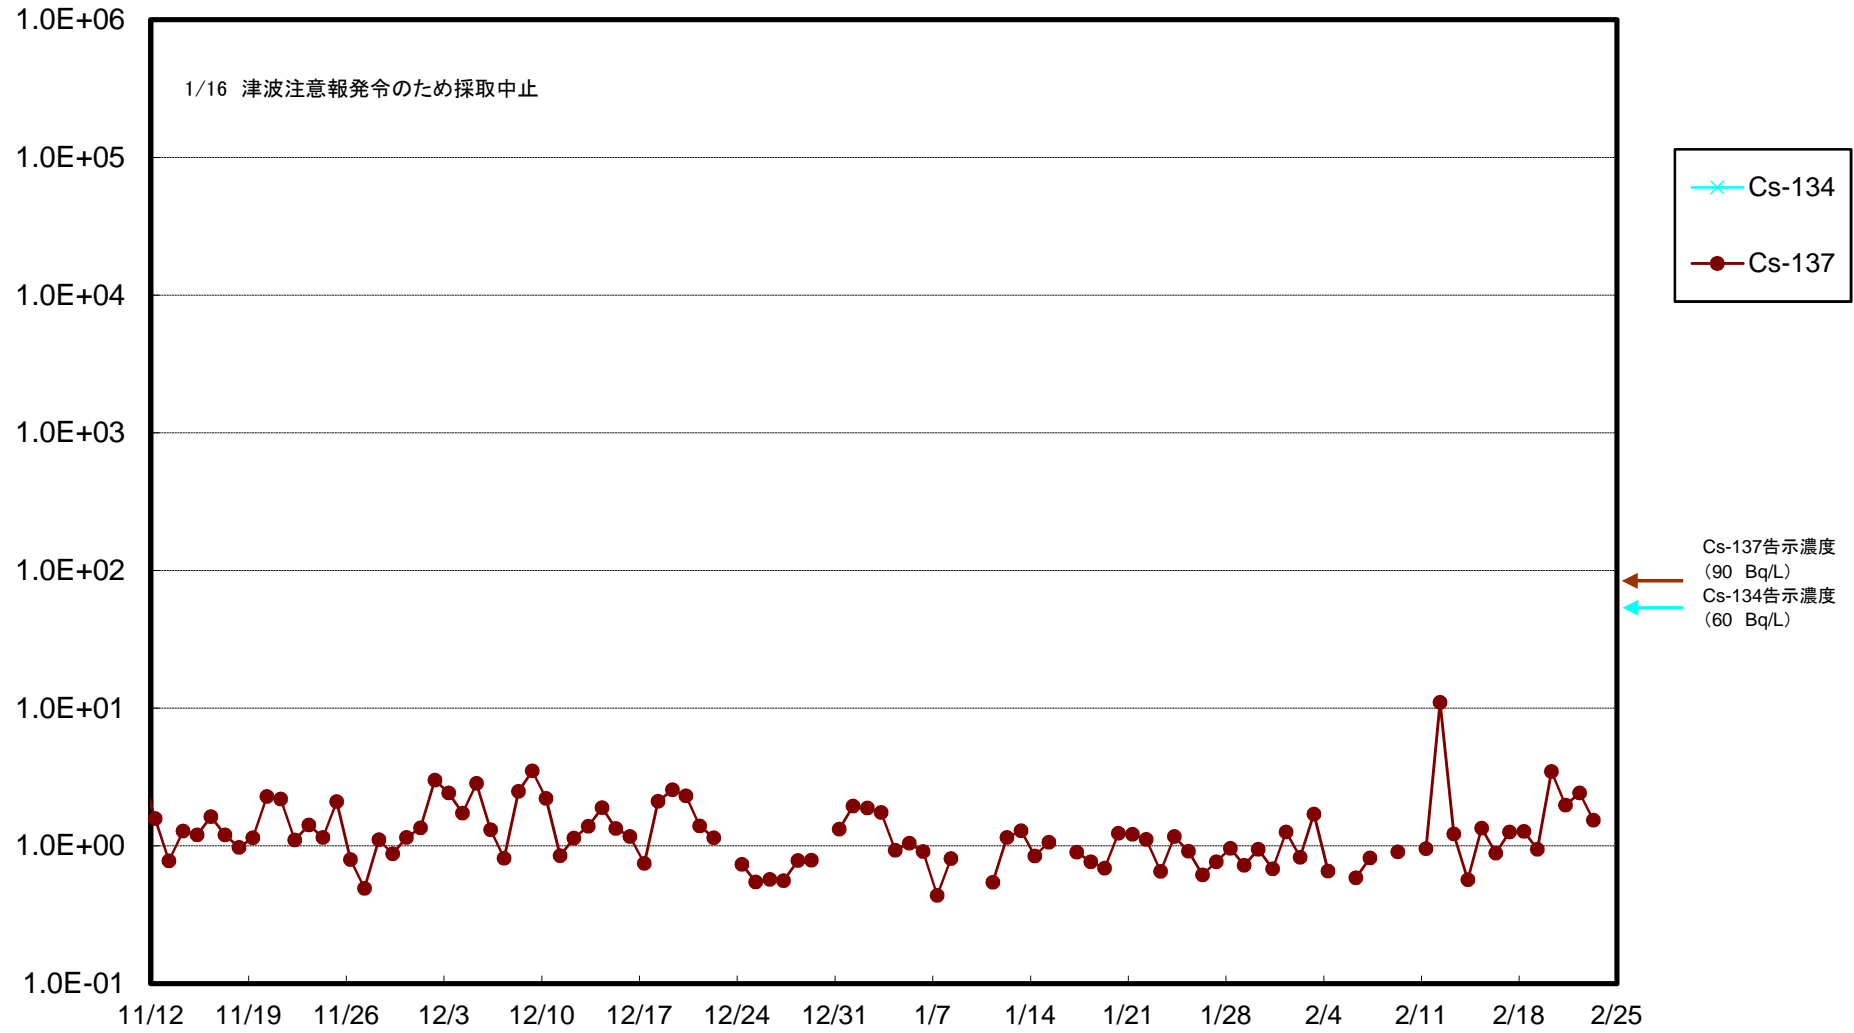

福島第一 5,6号機放水口北側(T-1) 海水放射能濃度(Bq/L)

福島第一 南放水口付近(T-2) 海水放射能濃度(Bq/L)

# 福島第一 物揚場前海水放射能濃度 (Bq/L)

福島第一 1~4号機取水口内北側(東波除堤北側)海水放射能濃度(Bq/L)

福島第一 1~4号機取水口内南側(遮水壁前)海水放射能濃度(Bq/L)

福島第一 6号機取水口前海水放射能濃度(Bq/L)

# 福島第一 港湾口海水放射能濃度 (Bq/L)