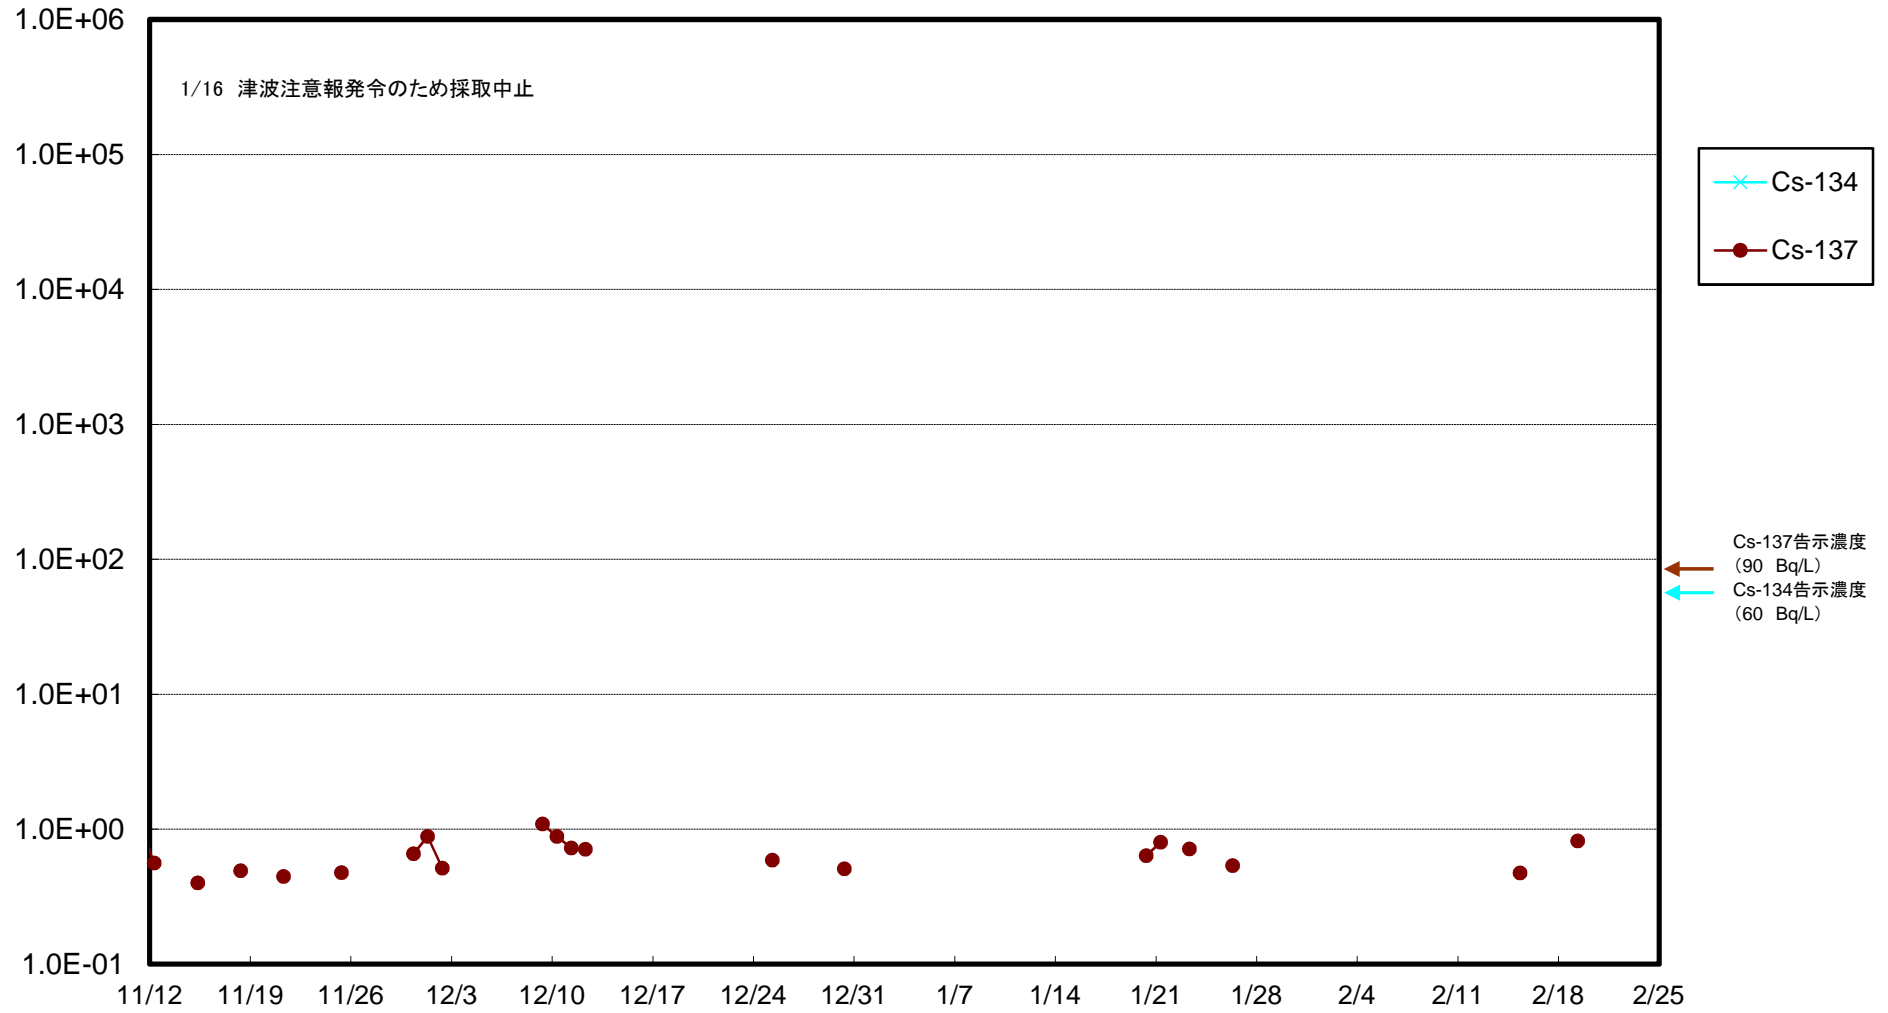

福島第一 5,6号機放水口北側(T-1) 海水放射能濃度(Bq/L)

福島第一 南放水口付近(T-2) 海水放射能濃度(Bq/L)

# 福島第一 物揚場前海水放射能濃度 (Bq/L)

福島第一 1~4号機取水口内北側(東波除堤北側)海水放射能濃度(Bq/L)

福島第一 1~4号機取水口内南側(遮水壁前)海水放射能濃度(Bq/L)

福島第一 6号機取水口前海水放射能濃度(Bq/L)

# 福島第一 港湾口海水放射能濃度 (Bq/L)