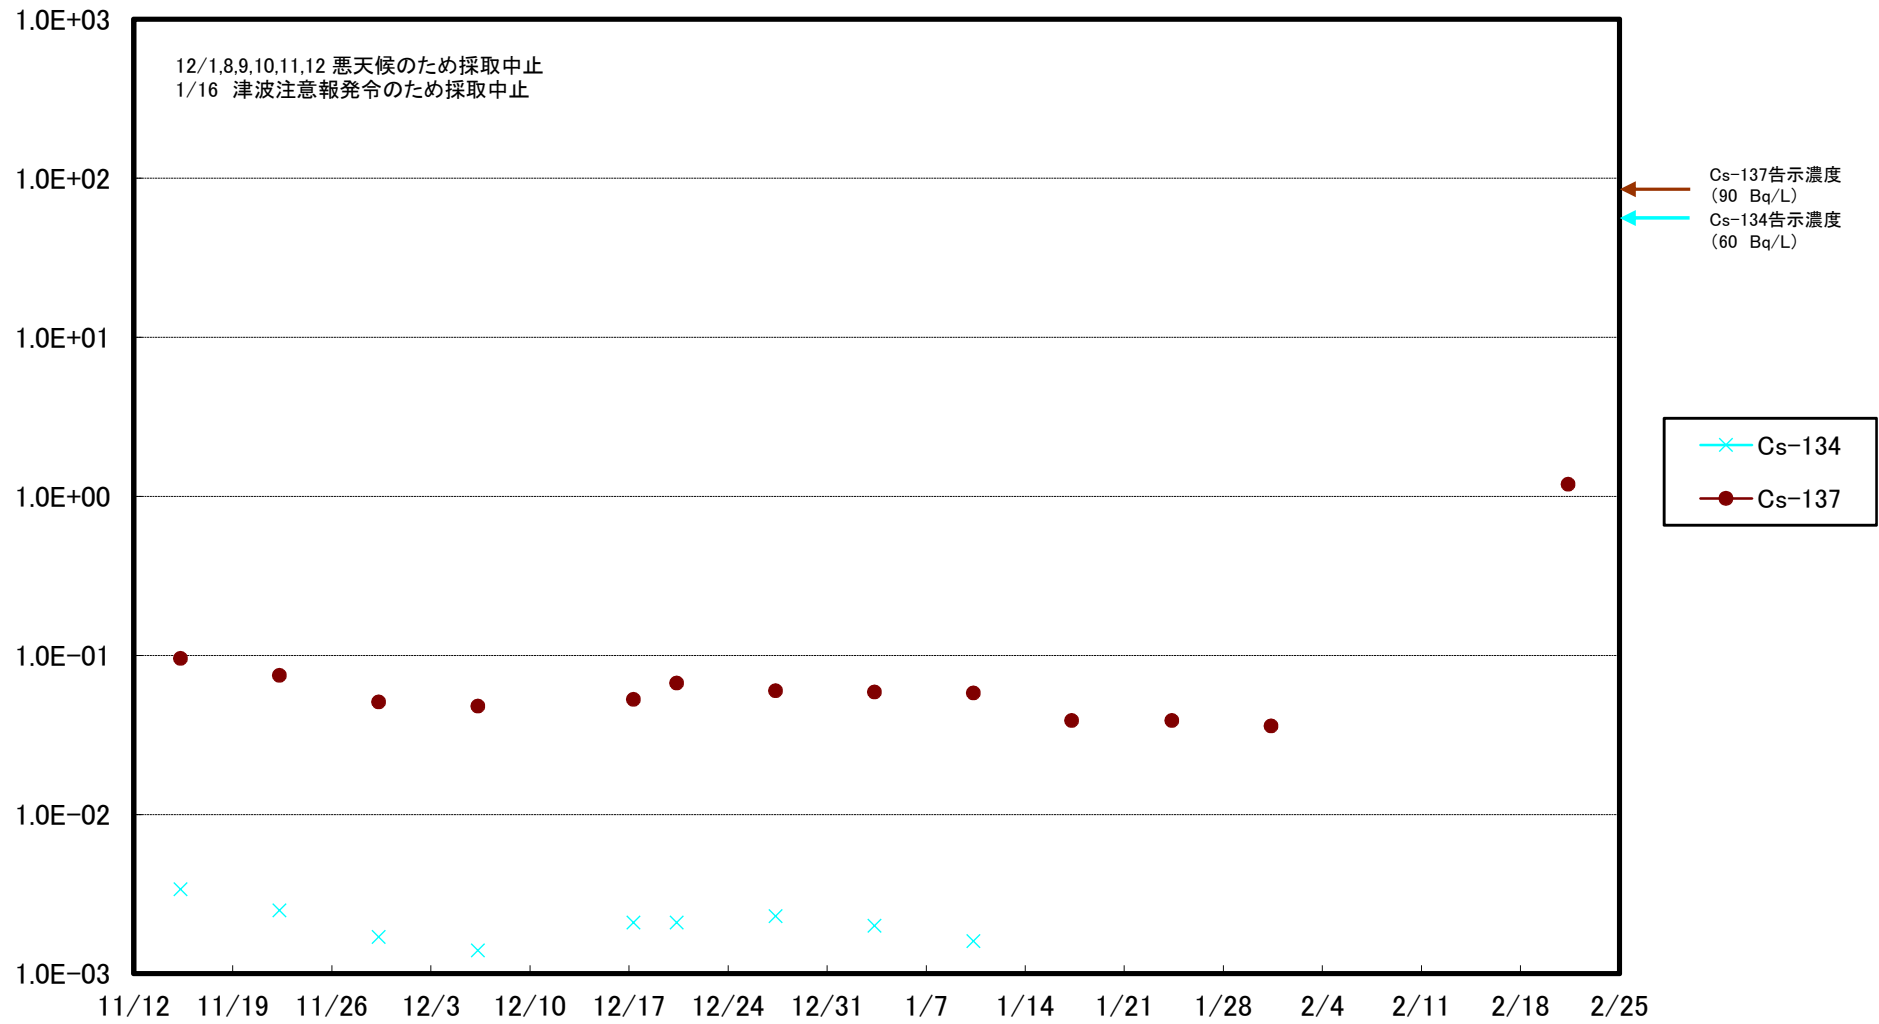

福島第一 5,6号機放水口北側(T-1) 海水放射能濃度(Bq/L)

福島第一 南放水口付近(T-2) 海水放射能濃度(Bq/L)

# 福島第一 物揚場前海水放射能濃度 (Bq/L)

福島第一 1~4号機取水口内北側(東波除堤北側)海水放射能濃度(Bq/L)

福島第一 1~4号機取水口内南側(遮水壁前)海水放射能濃度(Bq/L)

福島第一 6号機取水口前海水放射能濃度(Bq/L)

# 福島第一 港湾口海水放射能濃度 (Bq/L)