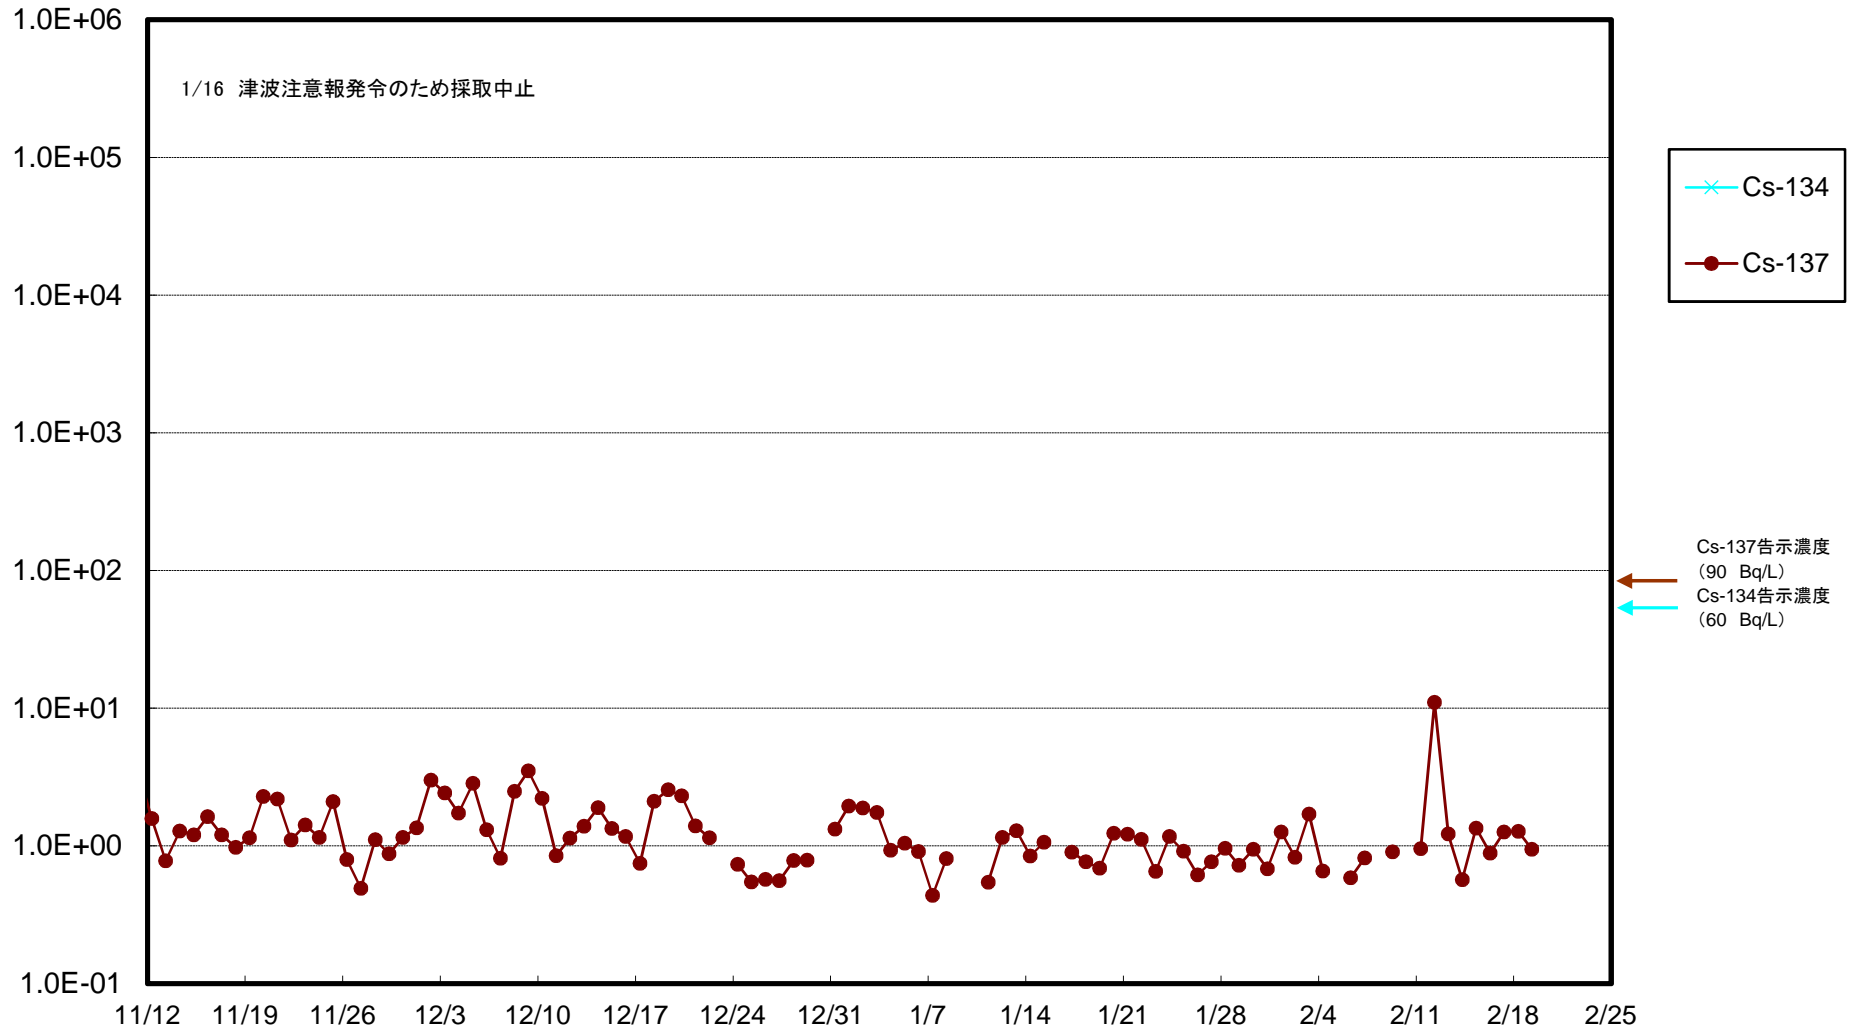

福島第一 5,6号機放水口北側(T-1) 海水放射能濃度(Bq/L)

福島第一 南放水口付近(T-2) 海水放射能濃度(Bq/L)

福島第一 物揚場前海水放射能濃度 (Bq/L)

福島第一 1~4号機取水口内北側(東波除堤北側)海水放射能濃度(Bq/L)

福島第一 1~4号機取水口内南側(遮水壁前)海水放射能濃度(Bq/L)

福島第一 6号機取水口前海水放射能濃度(Bq/L)

福島第一 港湾口海水放射能濃度 (Bq/L)