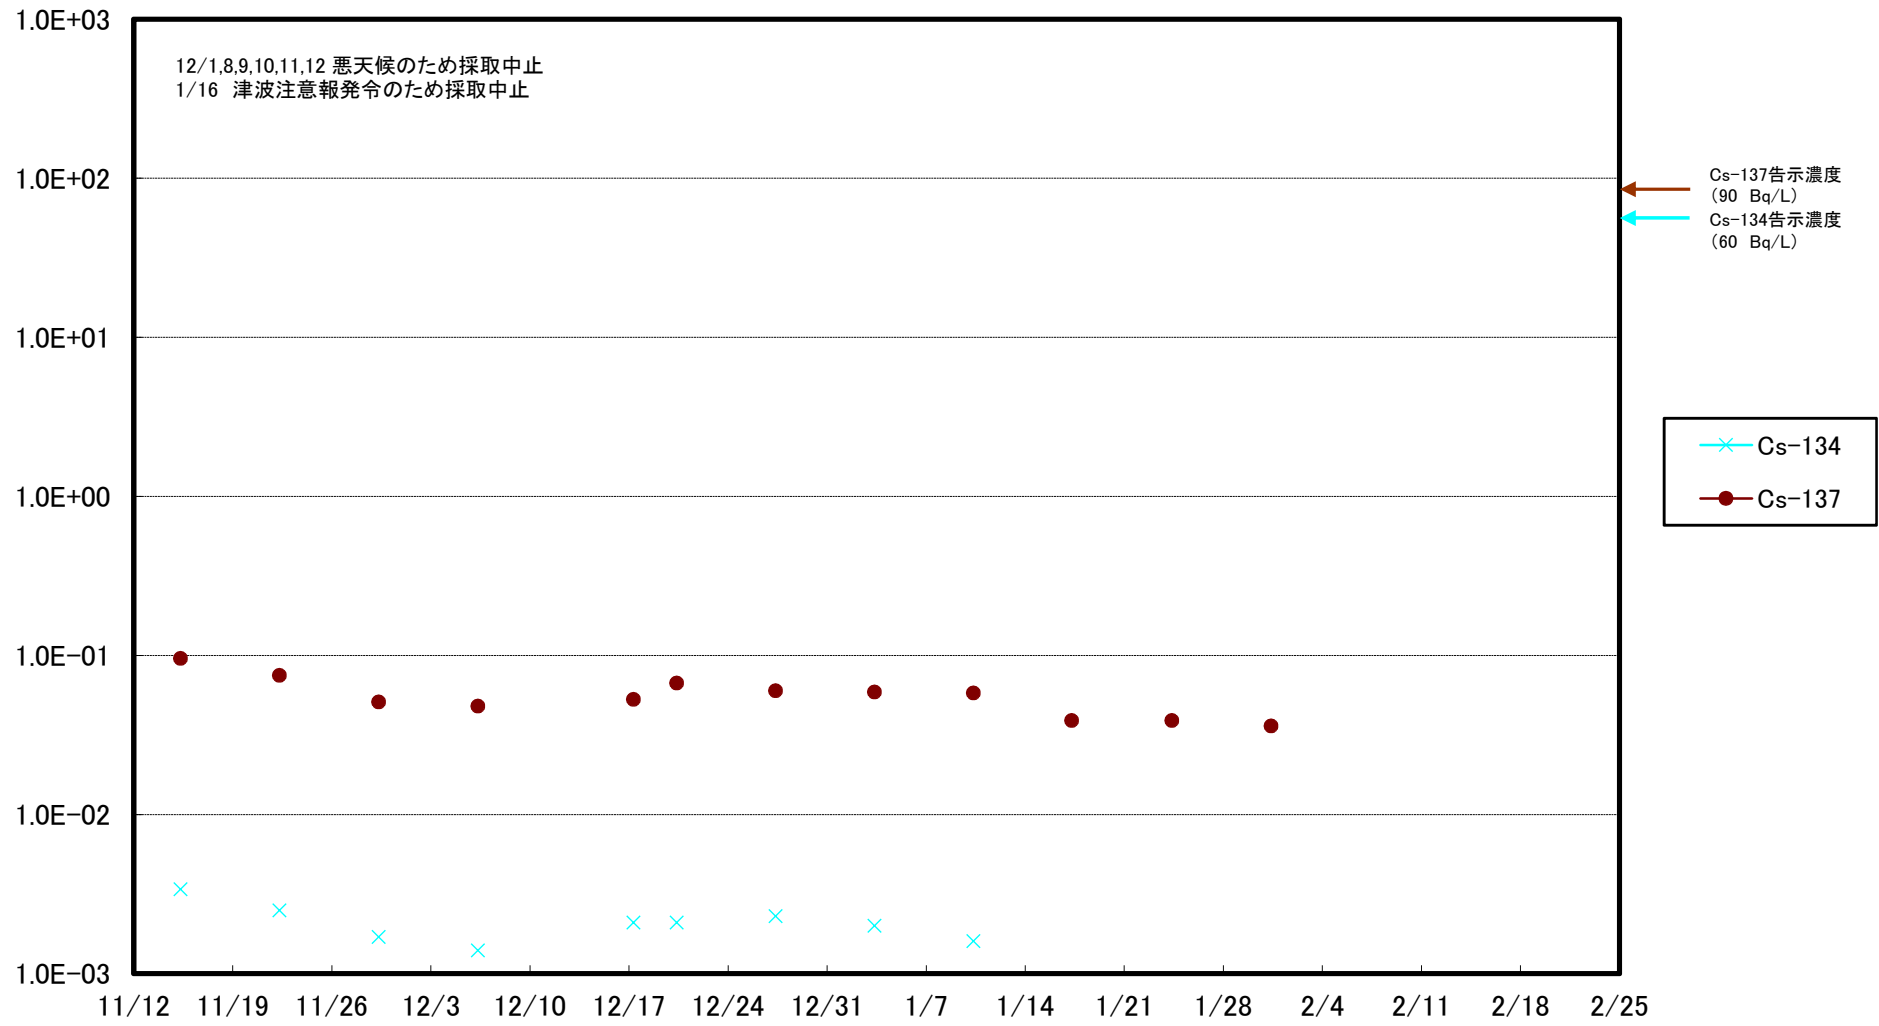

福島第一 5,6号機放水口北側(T-1) 海水放射能濃度(Bq/L)

福島第一 南放水口付近(T-2) 海水放射能濃度(Bq/L)

福島第一 物揚場前海水放射能濃度 (Bq/L)

福島第一 1~4号機取水口内北側(東波除堤北側)海水放射能濃度(Bq/L)

福島第一 1~4号機取水口内南側(遮水壁前)海水放射能濃度(Bq/L)

福島第一 6号機取水口前海水放射能濃度(Bq/L)

福島第一 港湾口海水放射能濃度 (Bq/L)