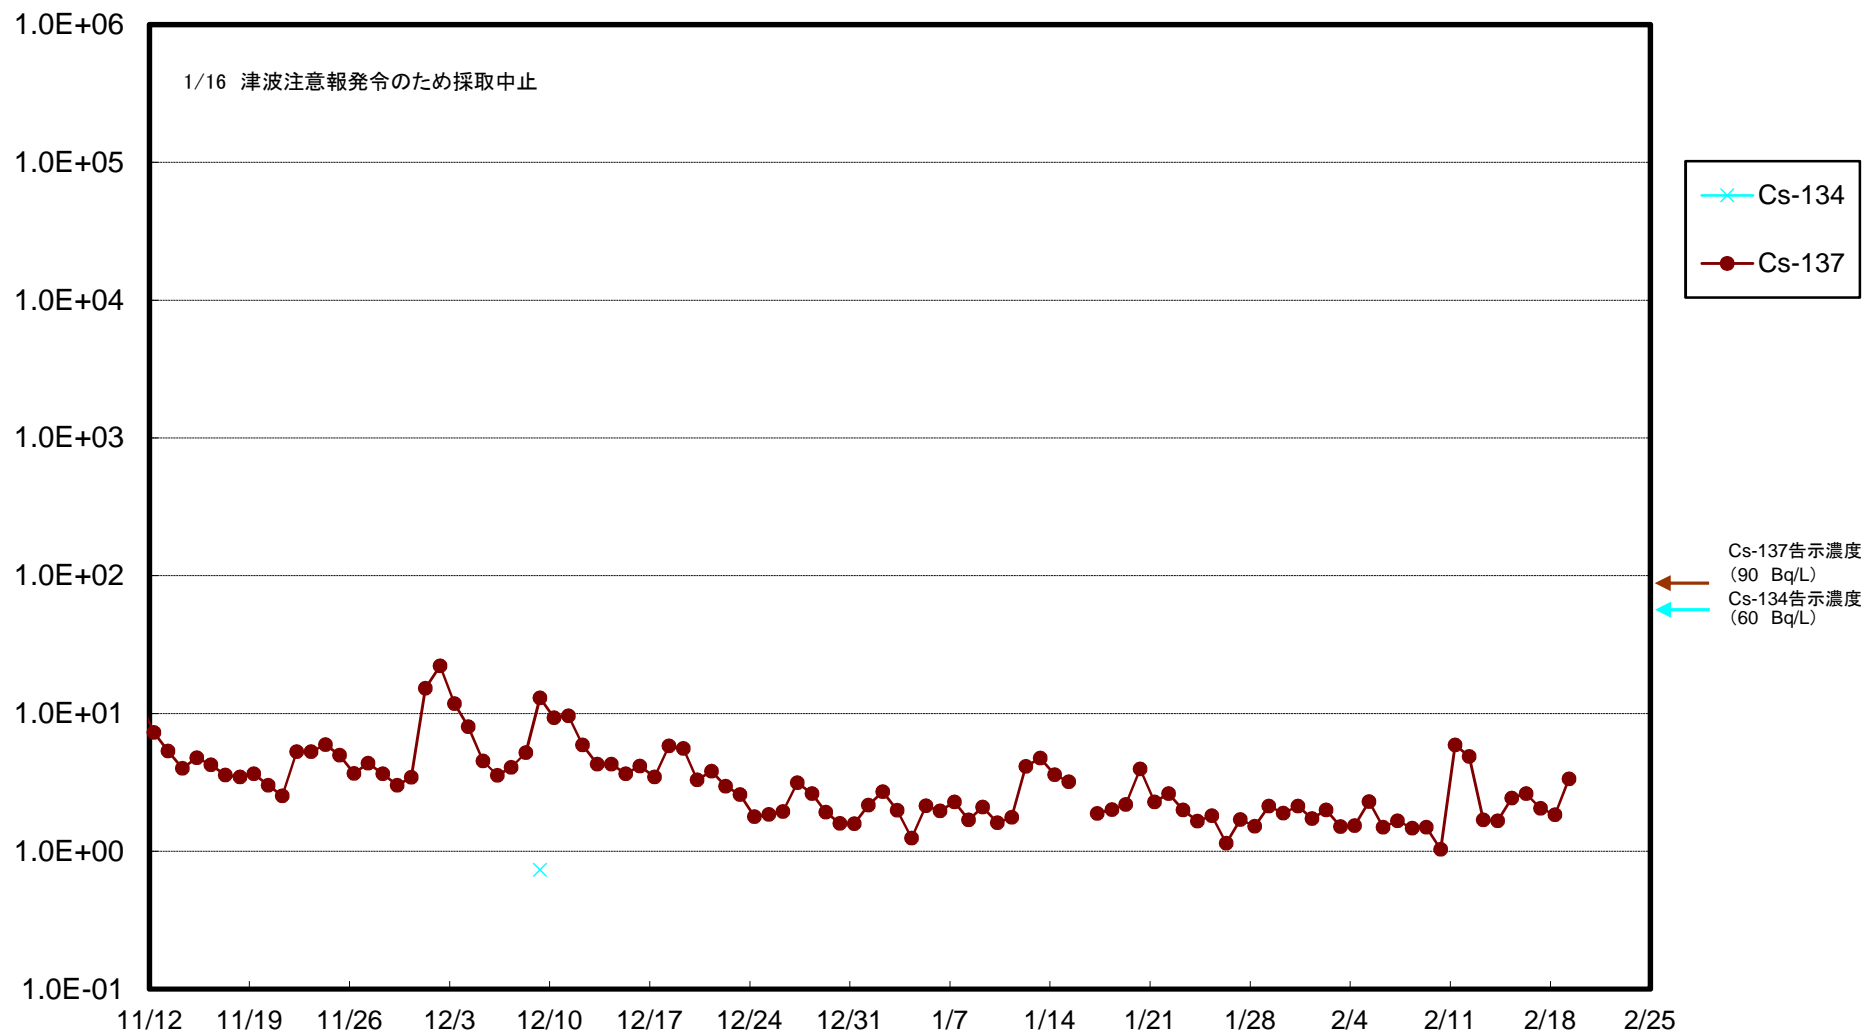

福島第一 5,6号機放水口北側(T-1) 海水放射能濃度(Bq/L)

福島第一 南放水口付近(T-2) 海水放射能濃度(Bq/L)

福島第一 物揚場前海水放射能濃度 (Bq/L)

福島第一 1~4号機取水口内北側(東波除堤北側)海水放射能濃度(Bq/L)

福島第一 1~4号機取水口内南側(遮水壁前)海水放射能濃度(Bq/L)

福島第一 6号機取水口前海水放射能濃度(Bq/L)

福島第一 港湾口海水放射能濃度 (Bq/L)