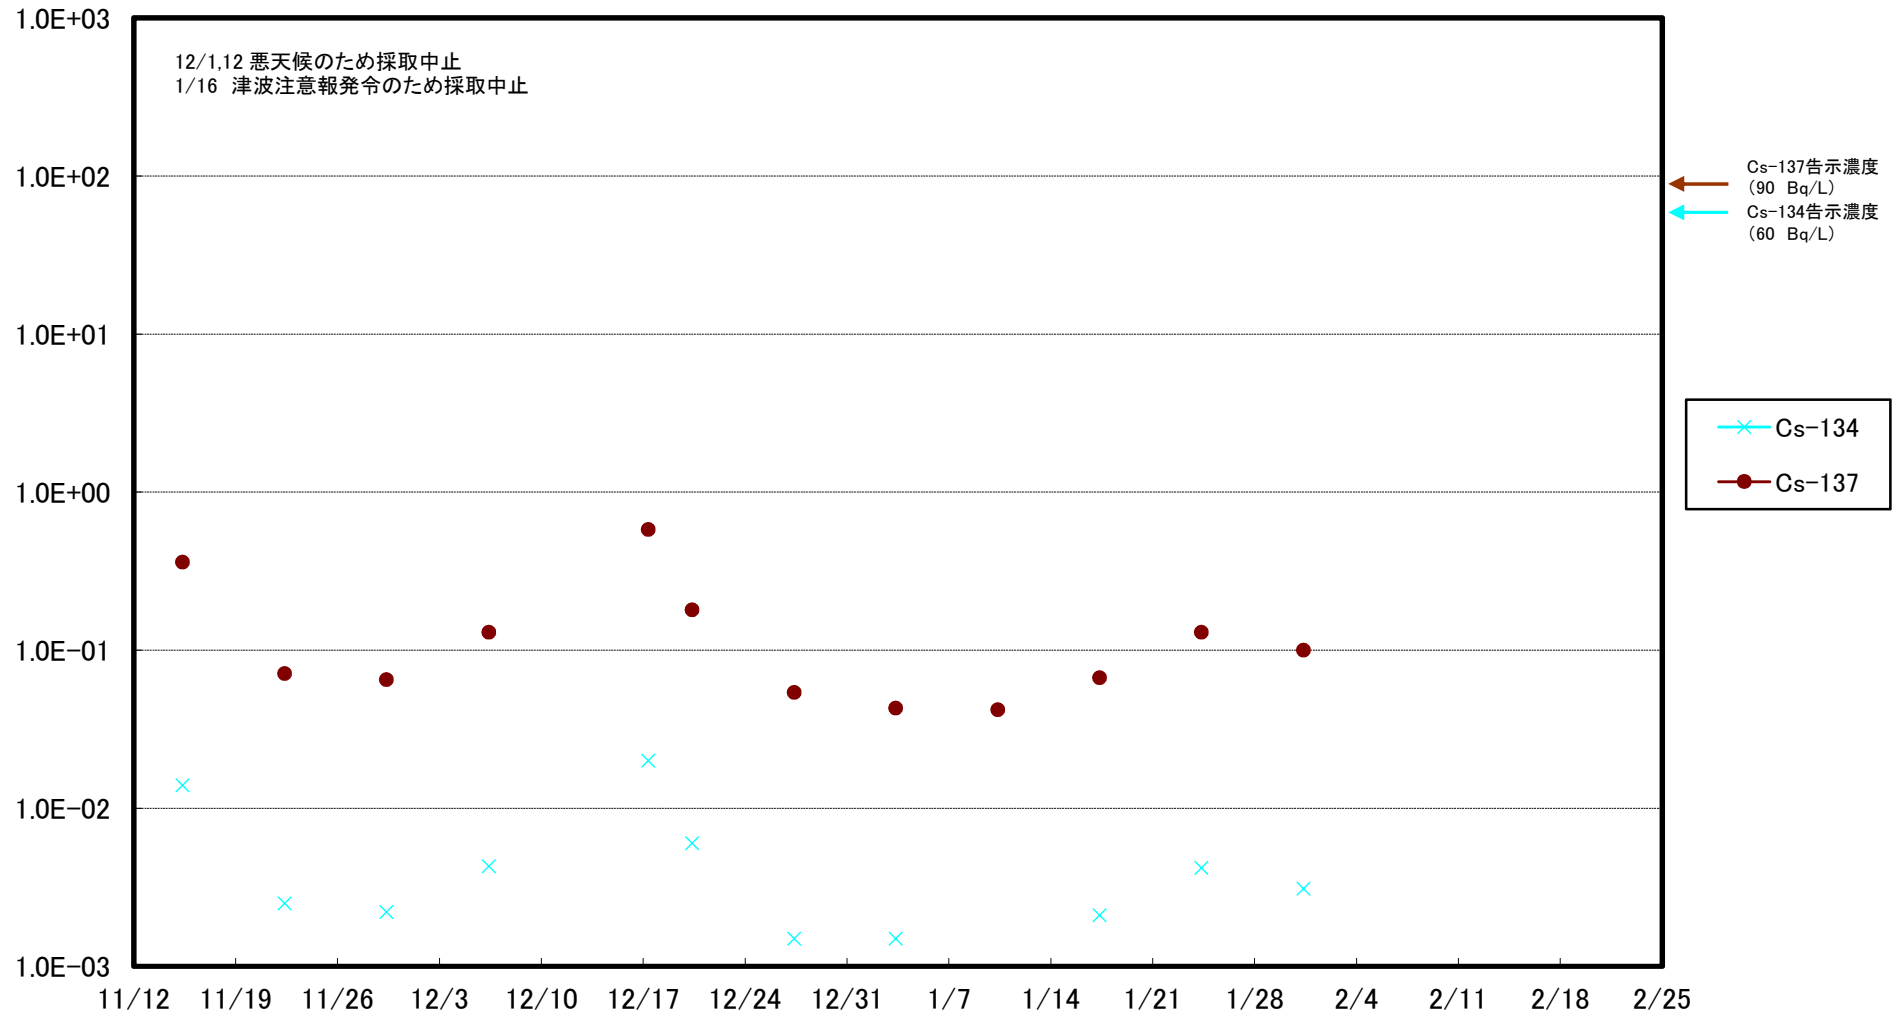

福島第一 5,6号機放水口北側(T-1) 海水放射能濃度(Bq/L)

福島第一 南放水口付近(T-2) 海水放射能濃度(Bq/L)

福島第一 物揚場前海水放射能濃度 (Bq/L)

福島第一 1~4号機取水口内北側(東波除堤北側)海水放射能濃度(Bq/L)

福島第一 1~4号機取水口内南側(遮水壁前)海水放射能濃度(Bq/L)

福島第一 6号機取水口前海水放射能濃度(Bq/L)

福島第一 港湾口海水放射能濃度 (Bq/L)