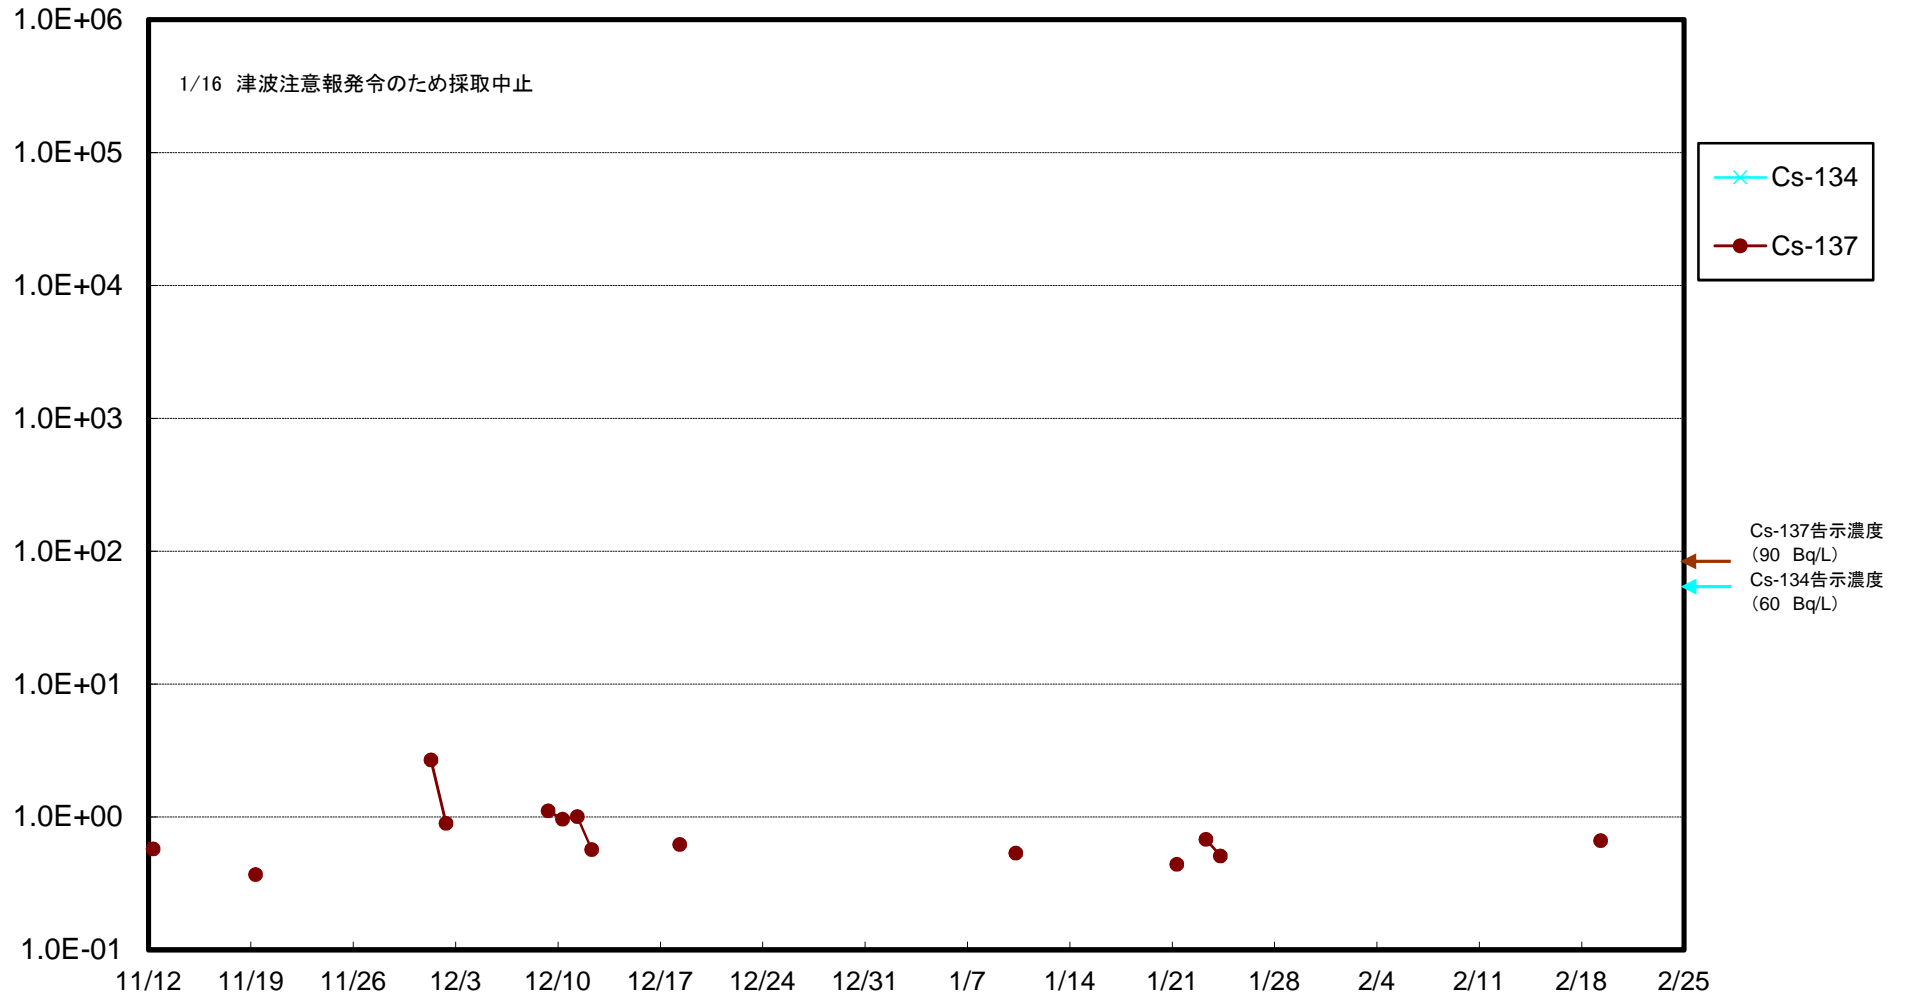

福島第一 5,6号機放水口北側(T-1) 海水放射能濃度(Bq/L)

福島第一 南放水口付近(T-2) 海水放射能濃度(Bq/L)

福島第一 物揚場前海水放射能濃度 (Bq/L)

福島第一 1~4号機取水口内北側(東波除堤北側)海水放射能濃度(Bq/L)

福島第一 1~4号機取水口内南側(遮水壁前)海水放射能濃度(Bq/L)

福島第一 6号機取水口前海水放射能濃度(Bq/L)

福島第一 港湾口海水放射能濃度 (Bq/L)