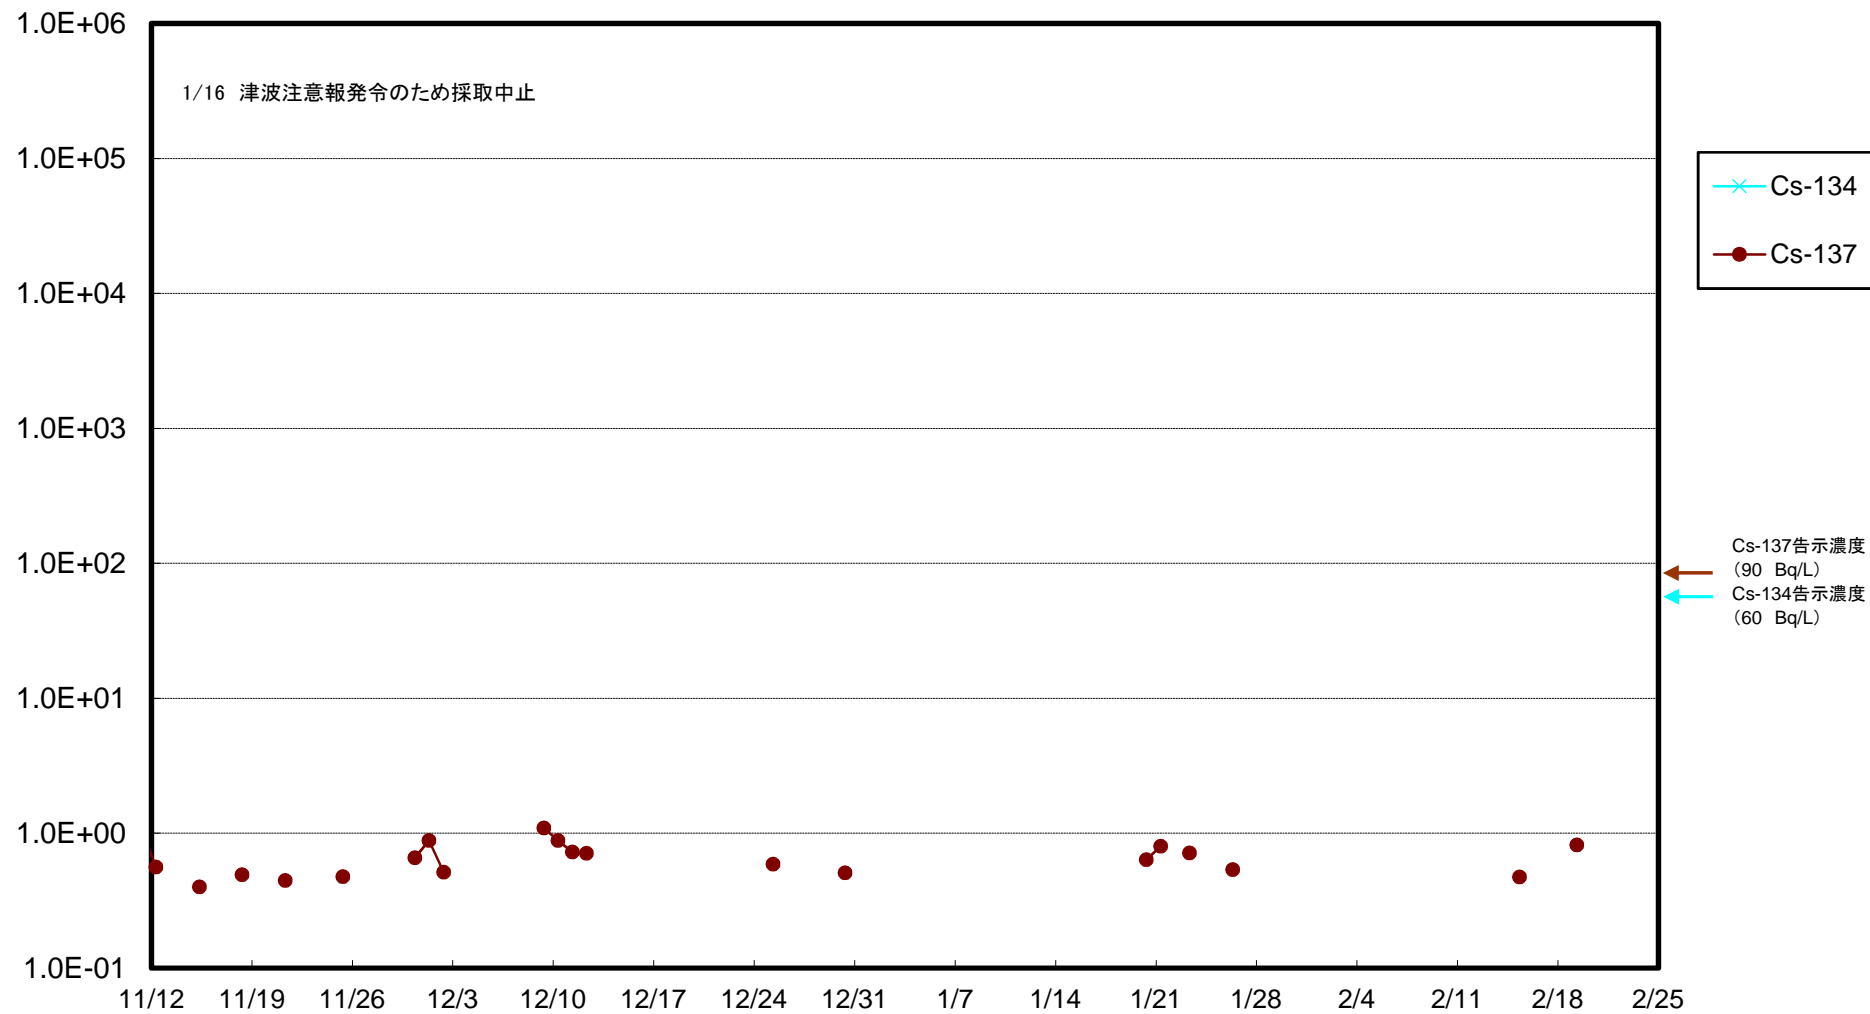

福島第一 5,6号機放水口北側(T-1) 海水放射能濃度(Bq/L)

福島第一 南放水口付近(T-2) 海水放射能濃度(Bq/L)

福島第一 物揚場前海水放射能濃度 (Bq/L)

福島第一 1~4号機取水口内北側(東波除堤北側)海水放射能濃度(Bq/L)

福島第一 1~4号機取水口内南側(遮水壁前)海水放射能濃度(Bq/L)

福島第一 6号機取水口前海水放射能濃度(Bq/L)

福島第一 港湾口海水放射能濃度 (Bq/L)