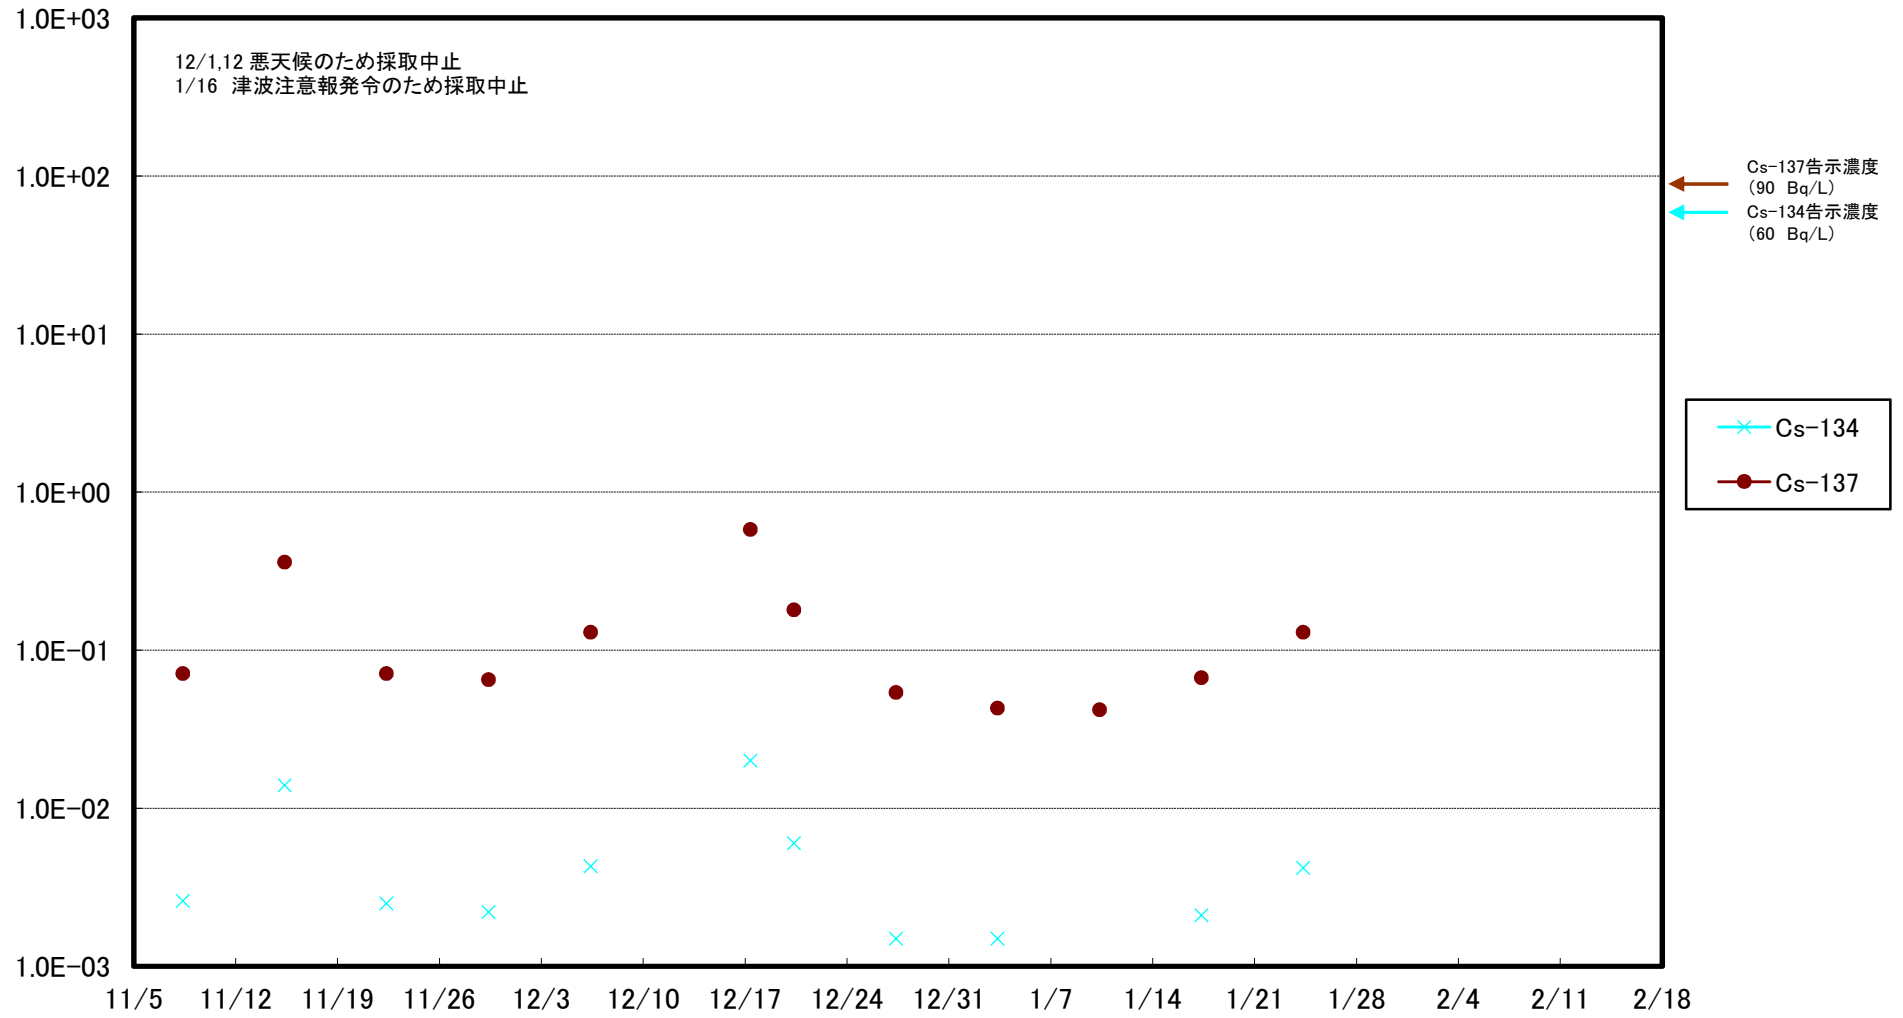

福島第一 5,6号機放水口北側(T-1) 海水放射能濃度(Bq/L)

福島第一 南放水口付近(T-2) 海水放射能濃度(Bq/L)

福島第一 物揚場前海水放射能濃度 (Bq/L)

福島第一 1~4号機取水口内北側(東波除堤北側)海水放射能濃度(Bq/L)

福島第一 1~4号機取水口内南側(遮水壁前)海水放射能濃度(Bq/L)

福島第一 6号機取水口前海水放射能濃度 (Bq/L)

福島第一 港湾口海水放射能濃度 (Bq/L)