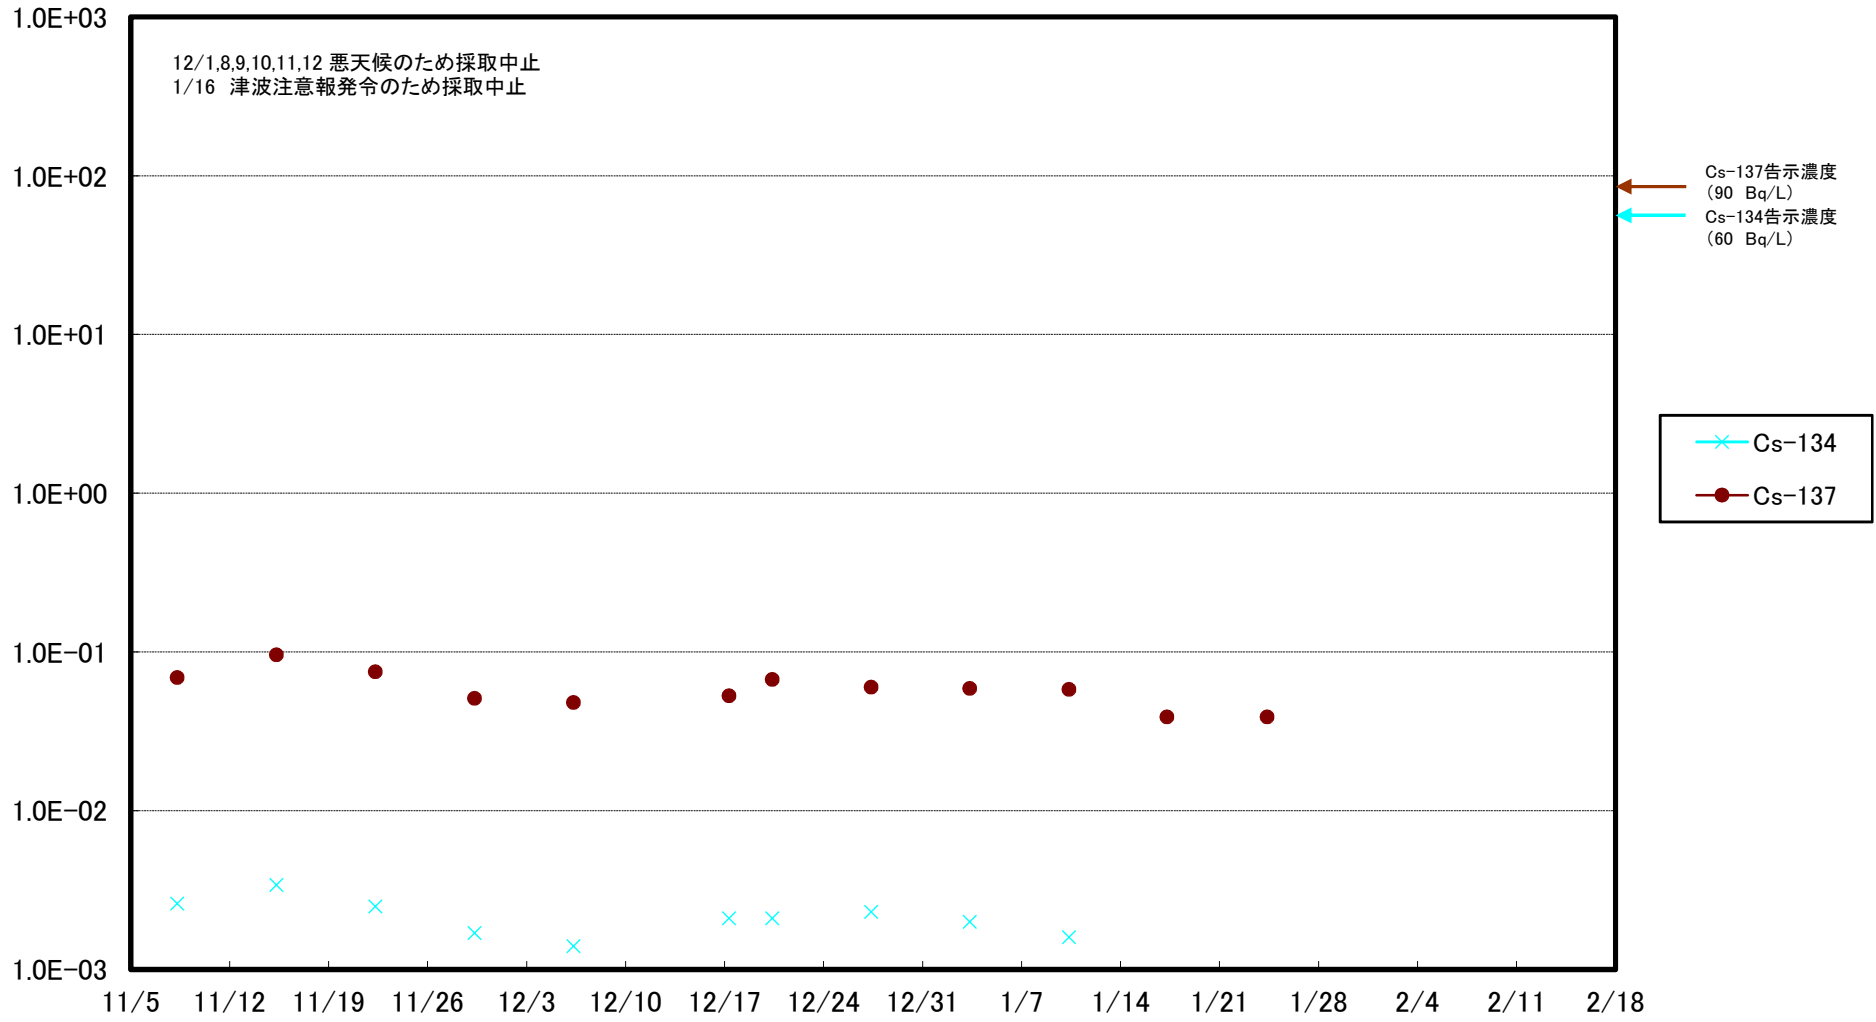

福島第一 5,6号機放水口北側(T-1) 海水放射能濃度(Bq/L)

福島第一 南放水口付近(T-2) 海水放射能濃度(Bq/L)

福島第一 物揚場前海水放射能濃度 (Bq/L)

福島第一 1~4号機取水口内北側(東波除堤北側)海水放射能濃度(Bq/L)

福島第一 1~4号機取水口内南側(遮水壁前)海水放射能濃度(Bq/L)

福島第一 6号機取水口前海水放射能濃度 (Bq/L)

福島第一 港湾口海水放射能濃度 (Bq/L)