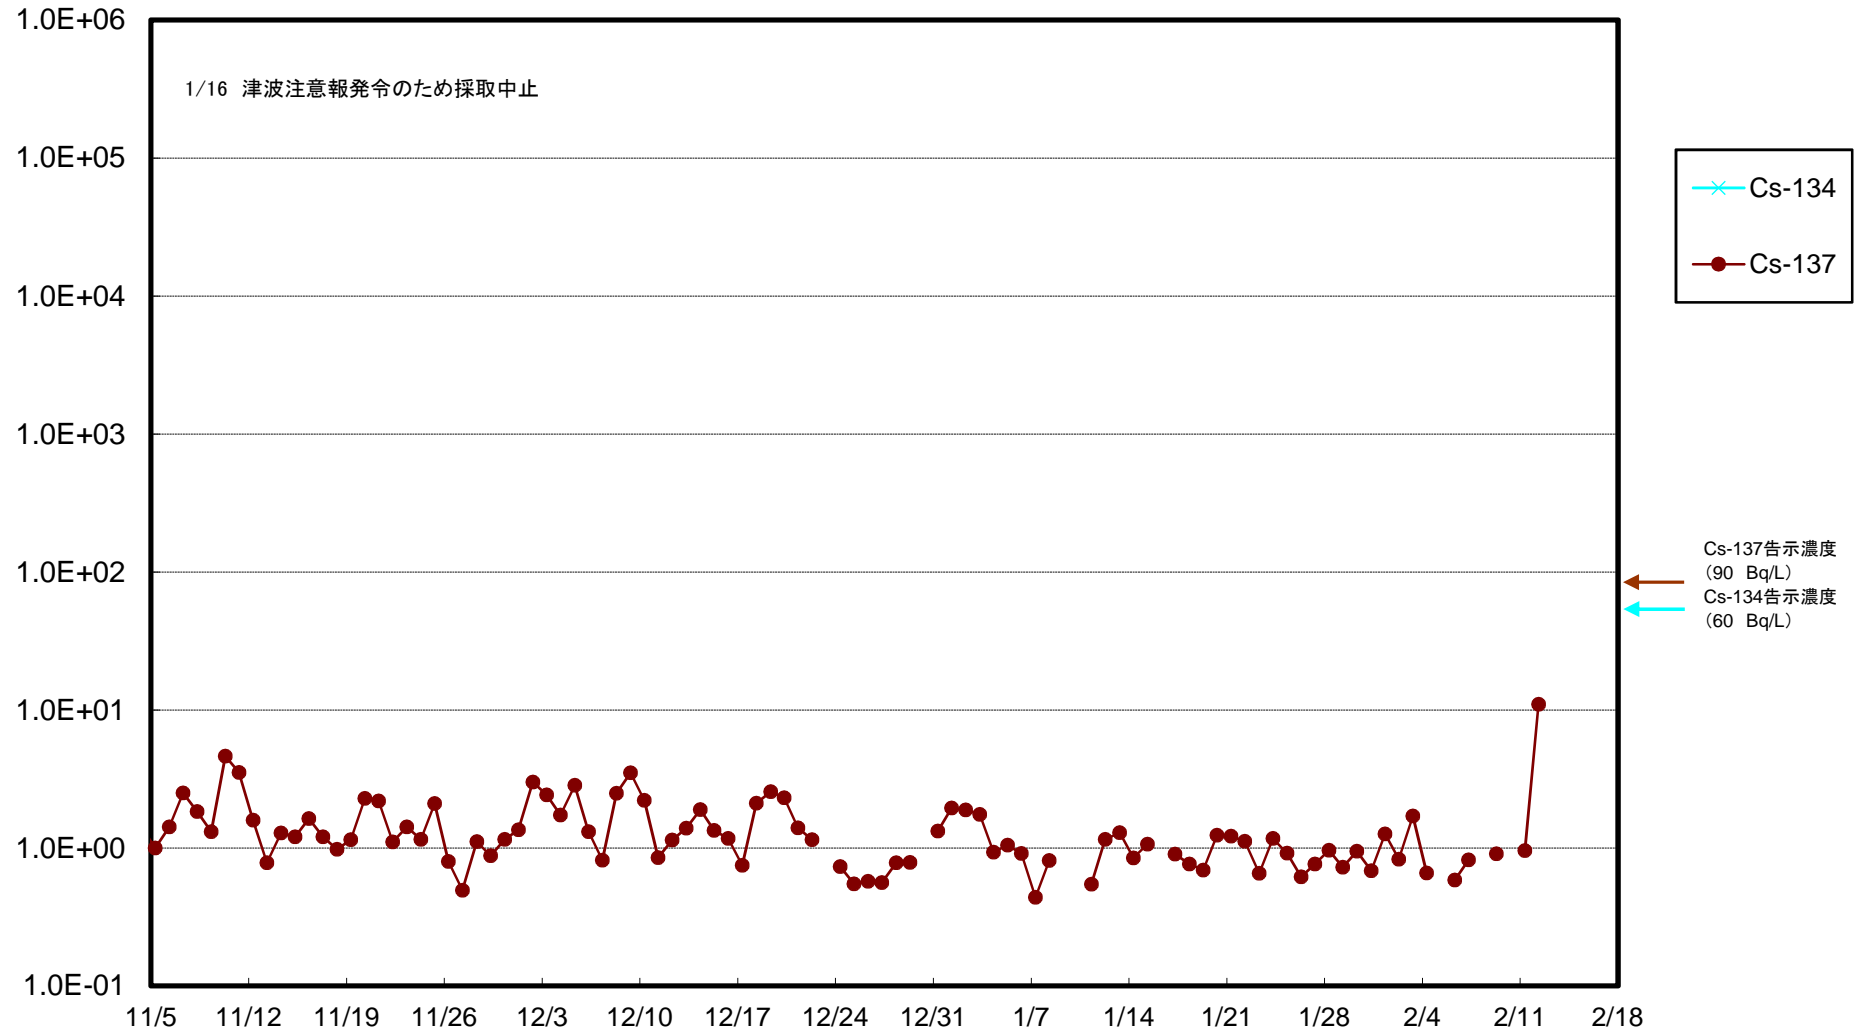

福島第一 5,6号機放水口北側(T-1) 海水放射能濃度(Bq/L)

福島第一 南放水口付近(T-2) 海水放射能濃度(Bq/L)

福島第一 物揚場前海水放射能濃度 (Bq/L)

福島第一 1~4号機取水口内北側(東波除堤北側)海水放射能濃度(Bq/L)

福島第一 1~4号機取水口内南側(遮水壁前)海水放射能濃度(Bq/L)

福島第一 6号機取水口前海水放射能濃度 (Bq/L)

福島第一 港湾口海水放射能濃度 (Bq/L)