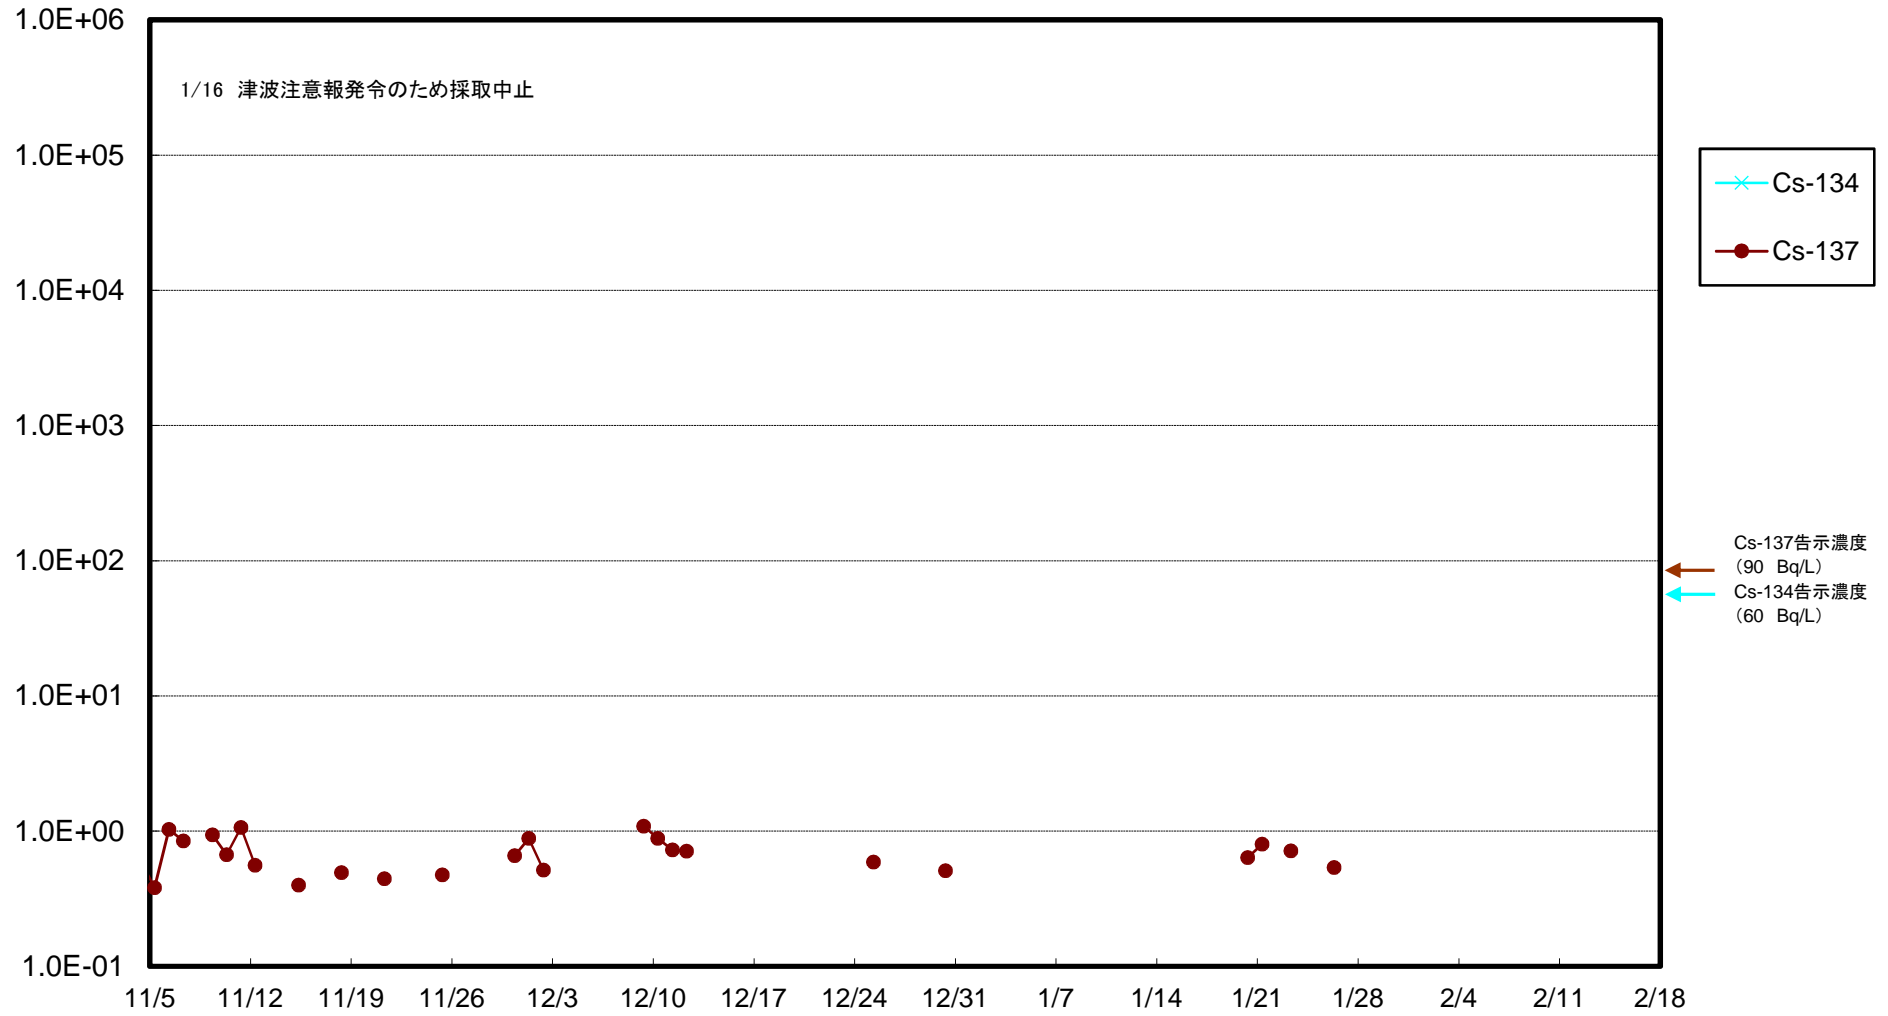

福島第一 5,6号機放水口北側(T-1) 海水放射能濃度(Bq/L)

福島第一 南放水口付近(T-2) 海水放射能濃度(Bq/L)

福島第一 物揚場前海水放射能濃度 (Bq/L)

福島第一 1~4号機取水口内北側(東波除堤北側)海水放射能濃度(Bq/L)

福島第一 1~4号機取水口内南側(遮水壁前)海水放射能濃度(Bq/L)

福島第一 6号機取水口前海水放射能濃度 (Bq/L)

福島第一 港湾口海水放射能濃度 (Bq/L)