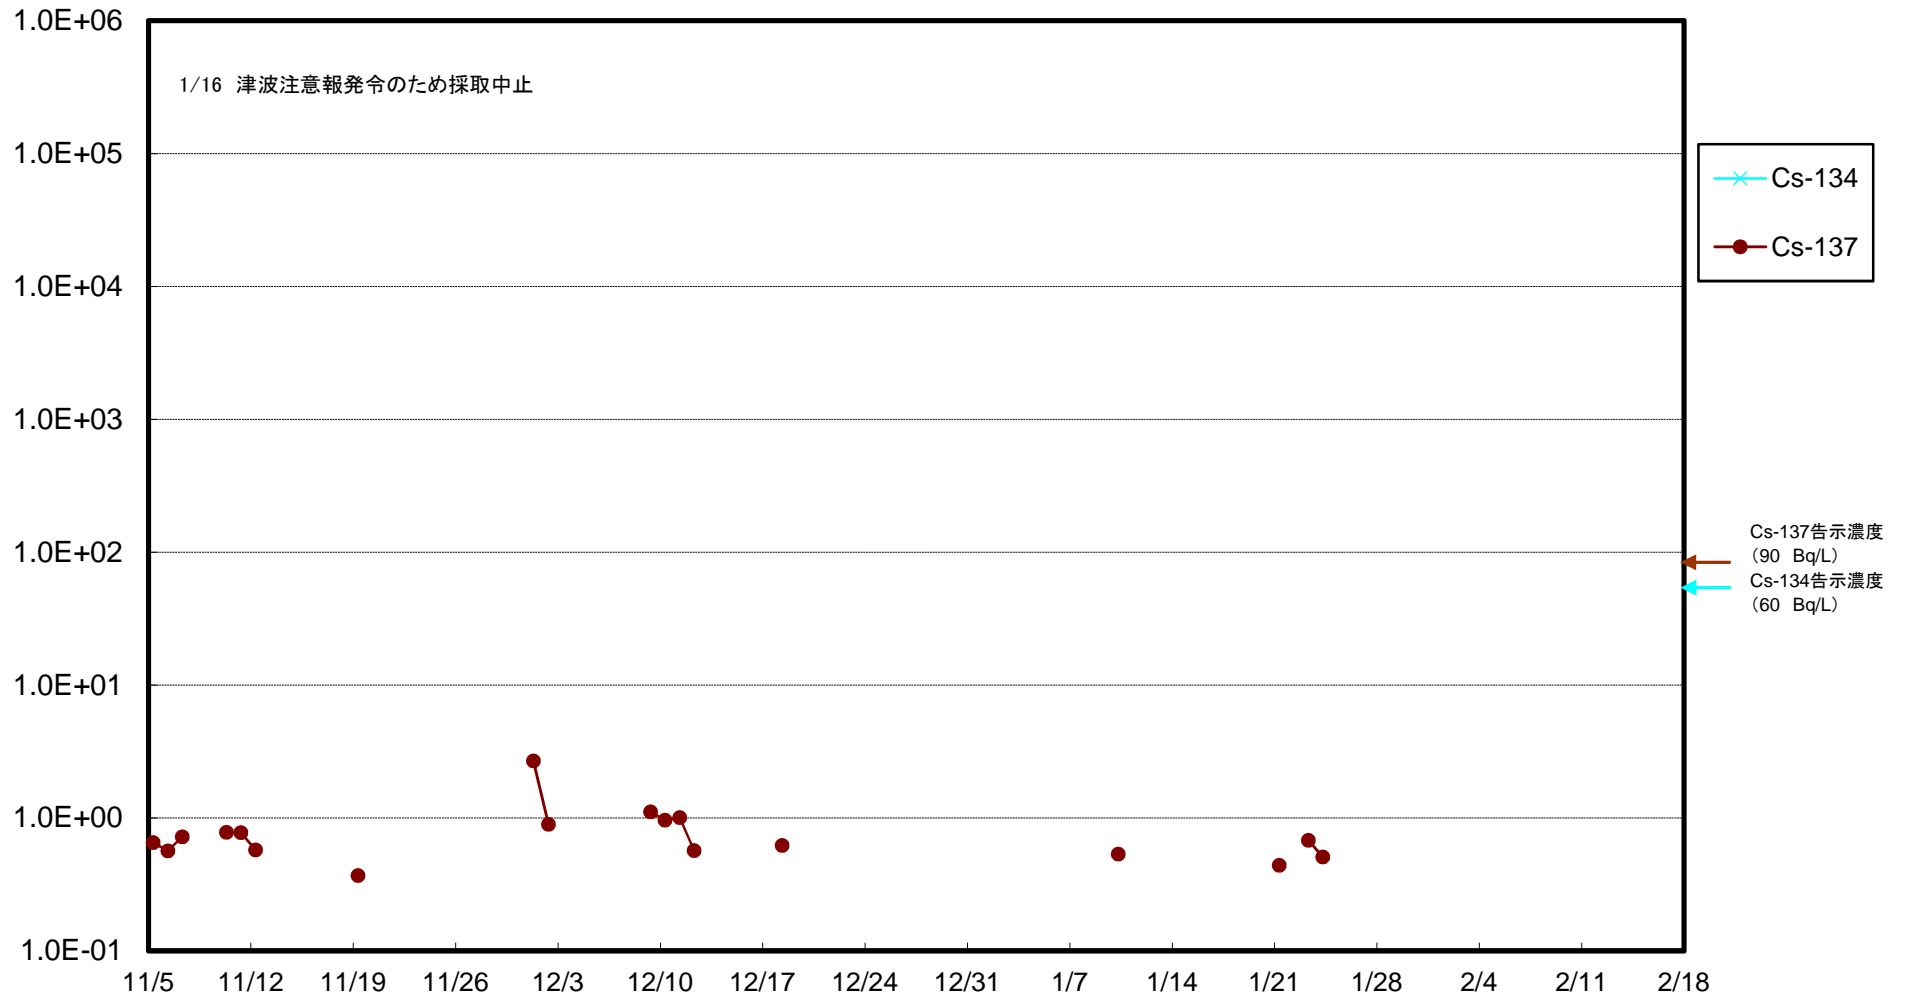

福島第一 5,6号機放水口北側(T-1) 海水放射能濃度(Bq/L)

福島第一 南放水口付近(T-2) 海水放射能濃度(Bq/L)

福島第一 物揚場前海水放射能濃度 (Bq/L)

福島第一 1~4号機取水口内北側(東波除堤北側)海水放射能濃度(Bq/L)

福島第一 1~4号機取水口内南側(遮水壁前)海水放射能濃度(Bq/L)

福島第一 6号機取水口前海水放射能濃度 (Bq/L)

福島第一 港湾口海水放射能濃度 (Bq/L)