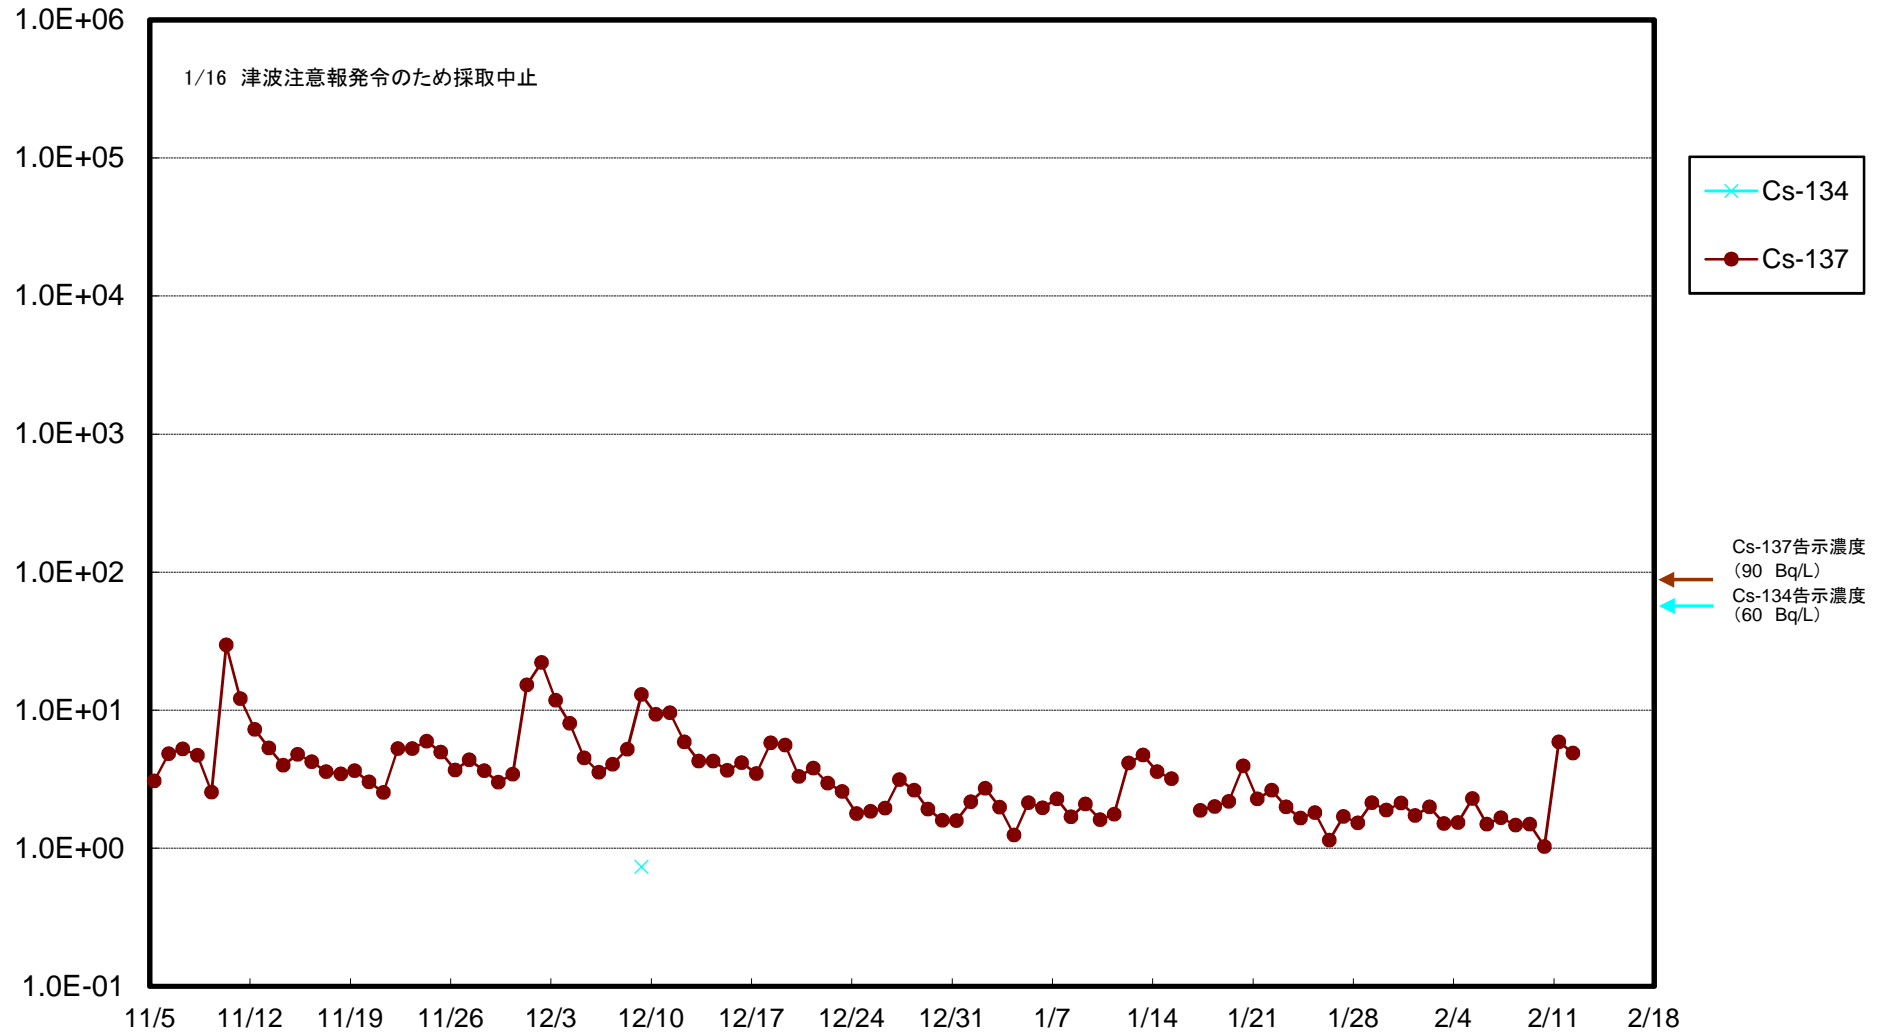

福島第一 5,6号機放水口北側(T-1) 海水放射能濃度(Bq/L)

福島第一 南放水口付近(T-2) 海水放射能濃度(Bq/L)

福島第一 物揚場前海水放射能濃度 (Bq/L)

福島第一 1~4号機取水口内北側(東波除堤北側)海水放射能濃度(Bq/L)

福島第一 1~4号機取水口内南側(遮水壁前)海水放射能濃度(Bq/L)

福島第一 6号機取水口前海水放射能濃度 (Bq/L)

福島第一 港湾口海水放射能濃度 (Bq/L)