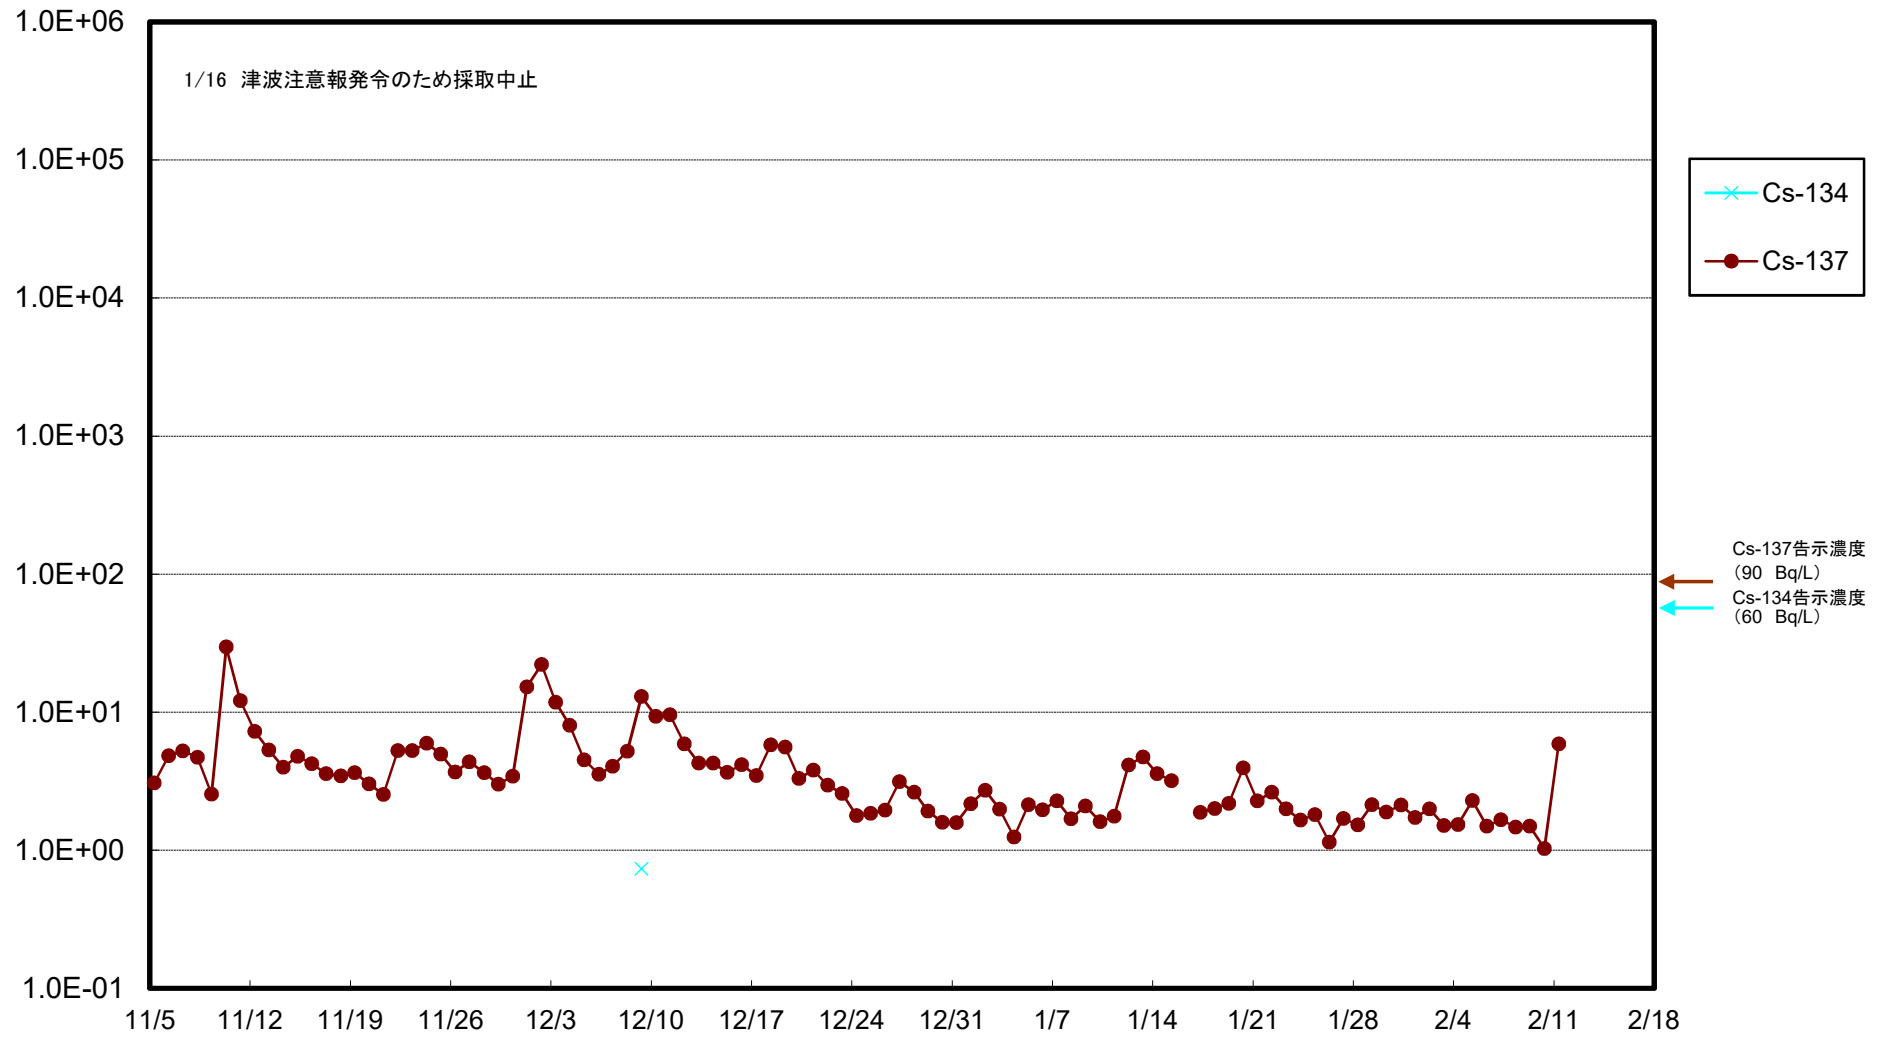

福島第一 5,6号機放水口北側(T-1) 海水放射能濃度(Bq/L)

福島第一 南放水口付近(T-2) 海水放射能濃度(Bq/L)

福島第一 物揚場前海水放射能濃度 (Bq/L)

福島第一 1~4号機取水口内北側(東波除堤北側)海水放射能濃度(Bq/L)

福島第一 1~4号機取水口内南側(遮水壁前)海水放射能濃度(Bq/L)

福島第一 6号機取水口前海水放射能濃度(Bq/L)

福島第一 港湾口海水放射能濃度(Bq/L)