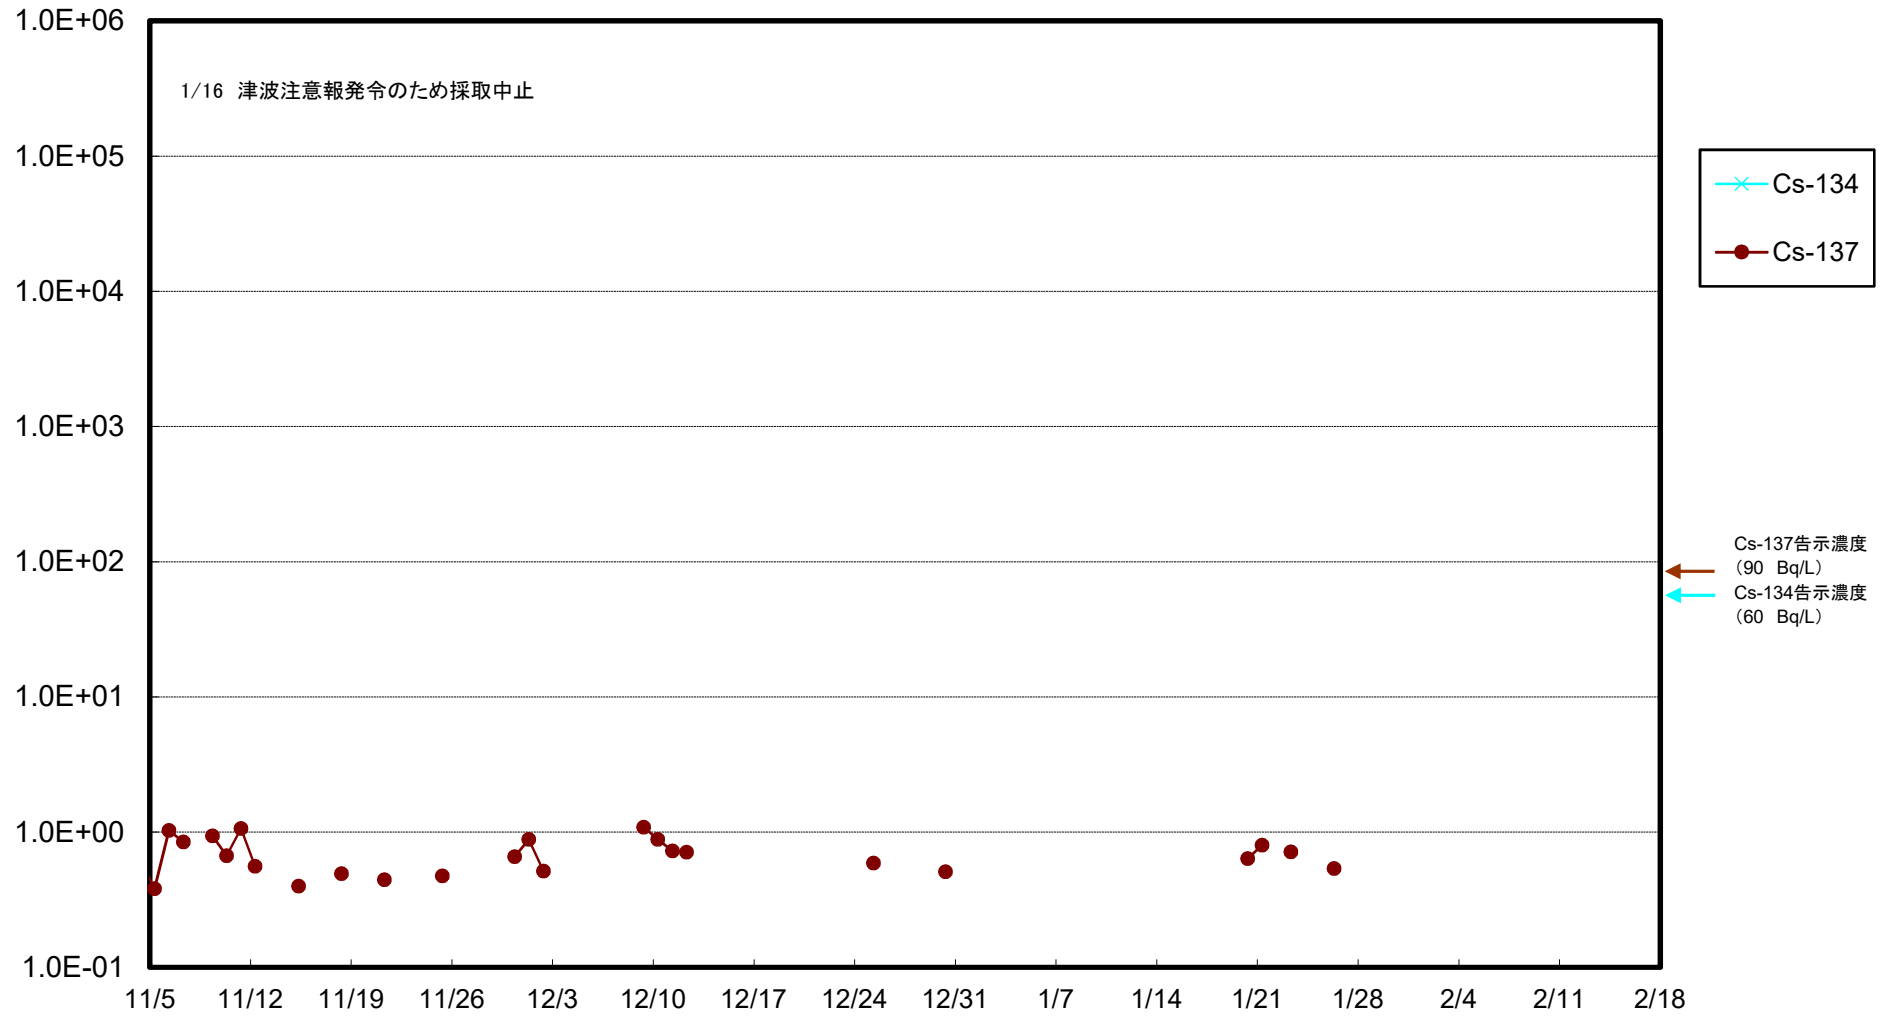

福島第一 5,6号機放水口北側(T-1) 海水放射能濃度(Bq/L)

福島第一 南放水口付近(T-2) 海水放射能濃度(Bq/L)

福島第一 物揚場前海水放射能濃度 (Bq/L)

福島第一 1~4号機取水口内北側(東波除堤北側)海水放射能濃度(Bq/L)

福島第一 1~4号機取水口内南側(遮水壁前)海水放射能濃度(Bq/L)

福島第一 6号機取水口前海水放射能濃度(Bq/L)

福島第一 港湾口海水放射能濃度(Bq/L)