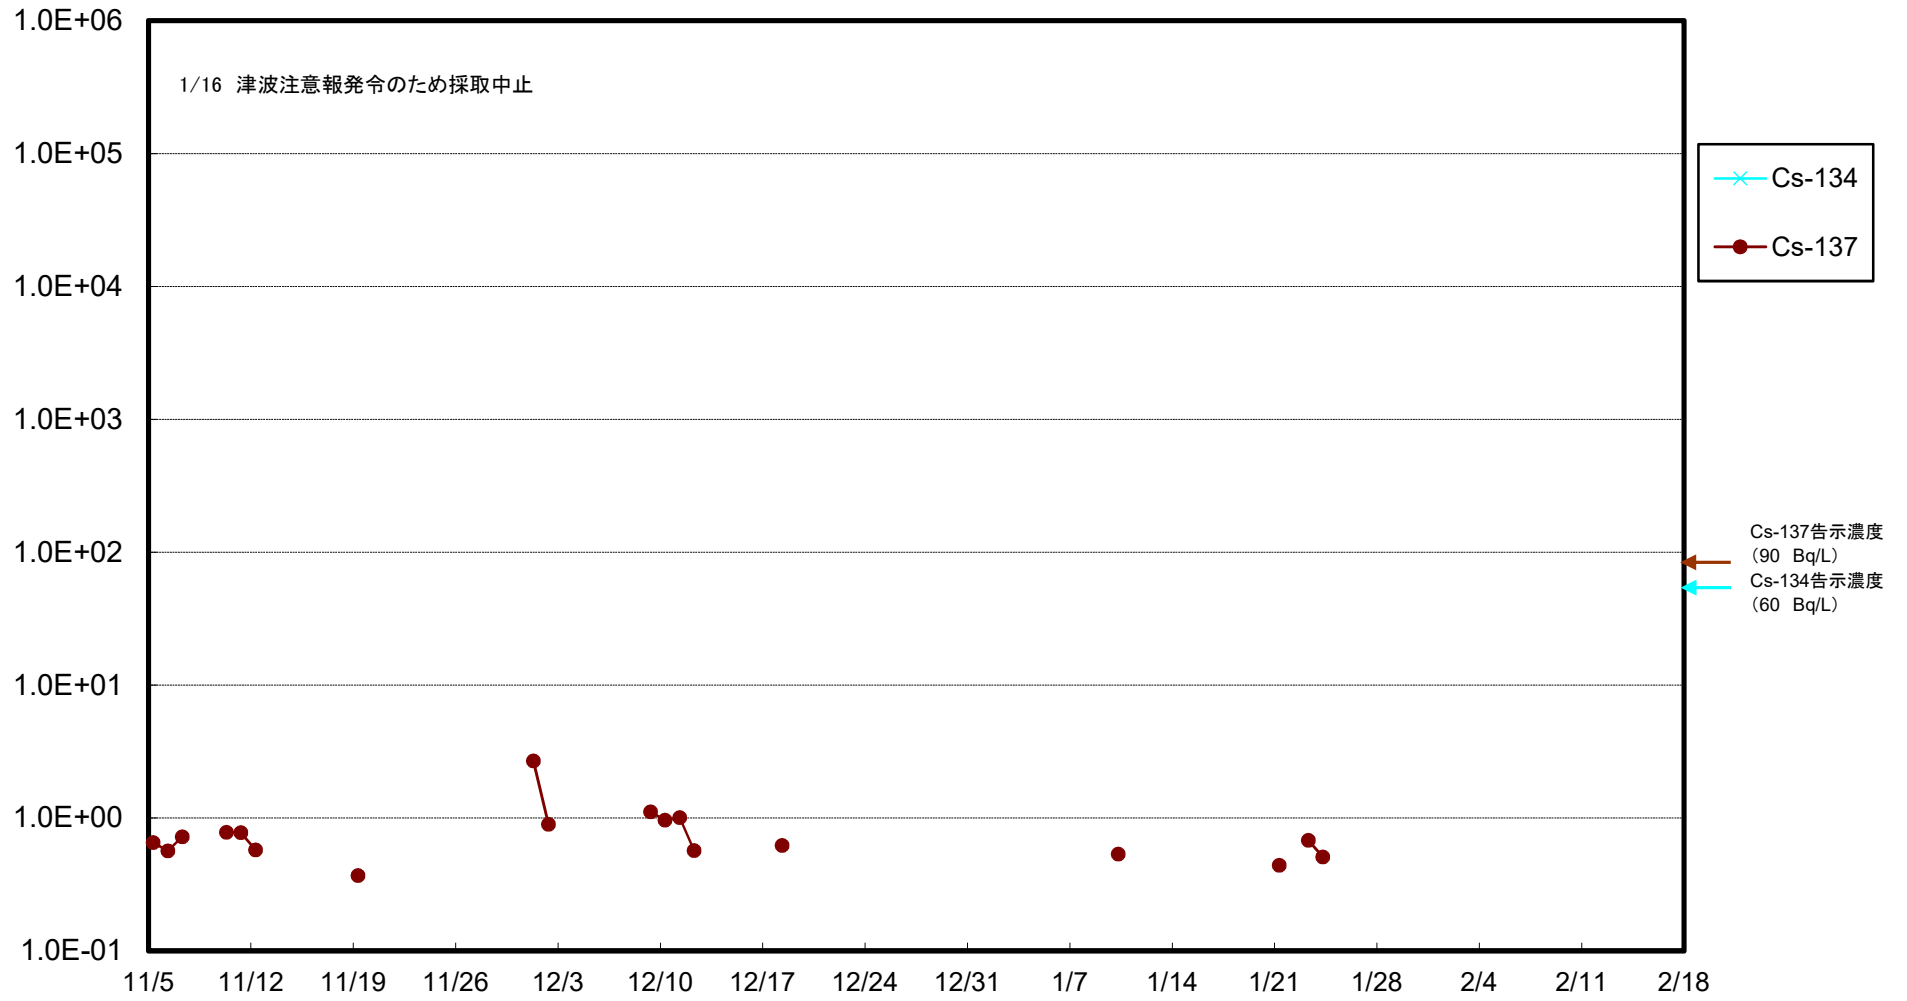

福島第一 5,6号機放水口北側(T-1) 海水放射能濃度(Bq/L)

福島第一 南放水口付近(T-2) 海水放射能濃度(Bq/L)

福島第一 物揚場前海水放射能濃度 (Bq/L)

福島第一 1~4号機取水口内北側(東波除堤北側)海水放射能濃度(Bq/L)

福島第一 1~4号機取水口内南側(遮水壁前)海水放射能濃度(Bq/L)

福島第一 6号機取水口前海水放射能濃度(Bq/L)

福島第一 港湾口海水放射能濃度(Bq/L)