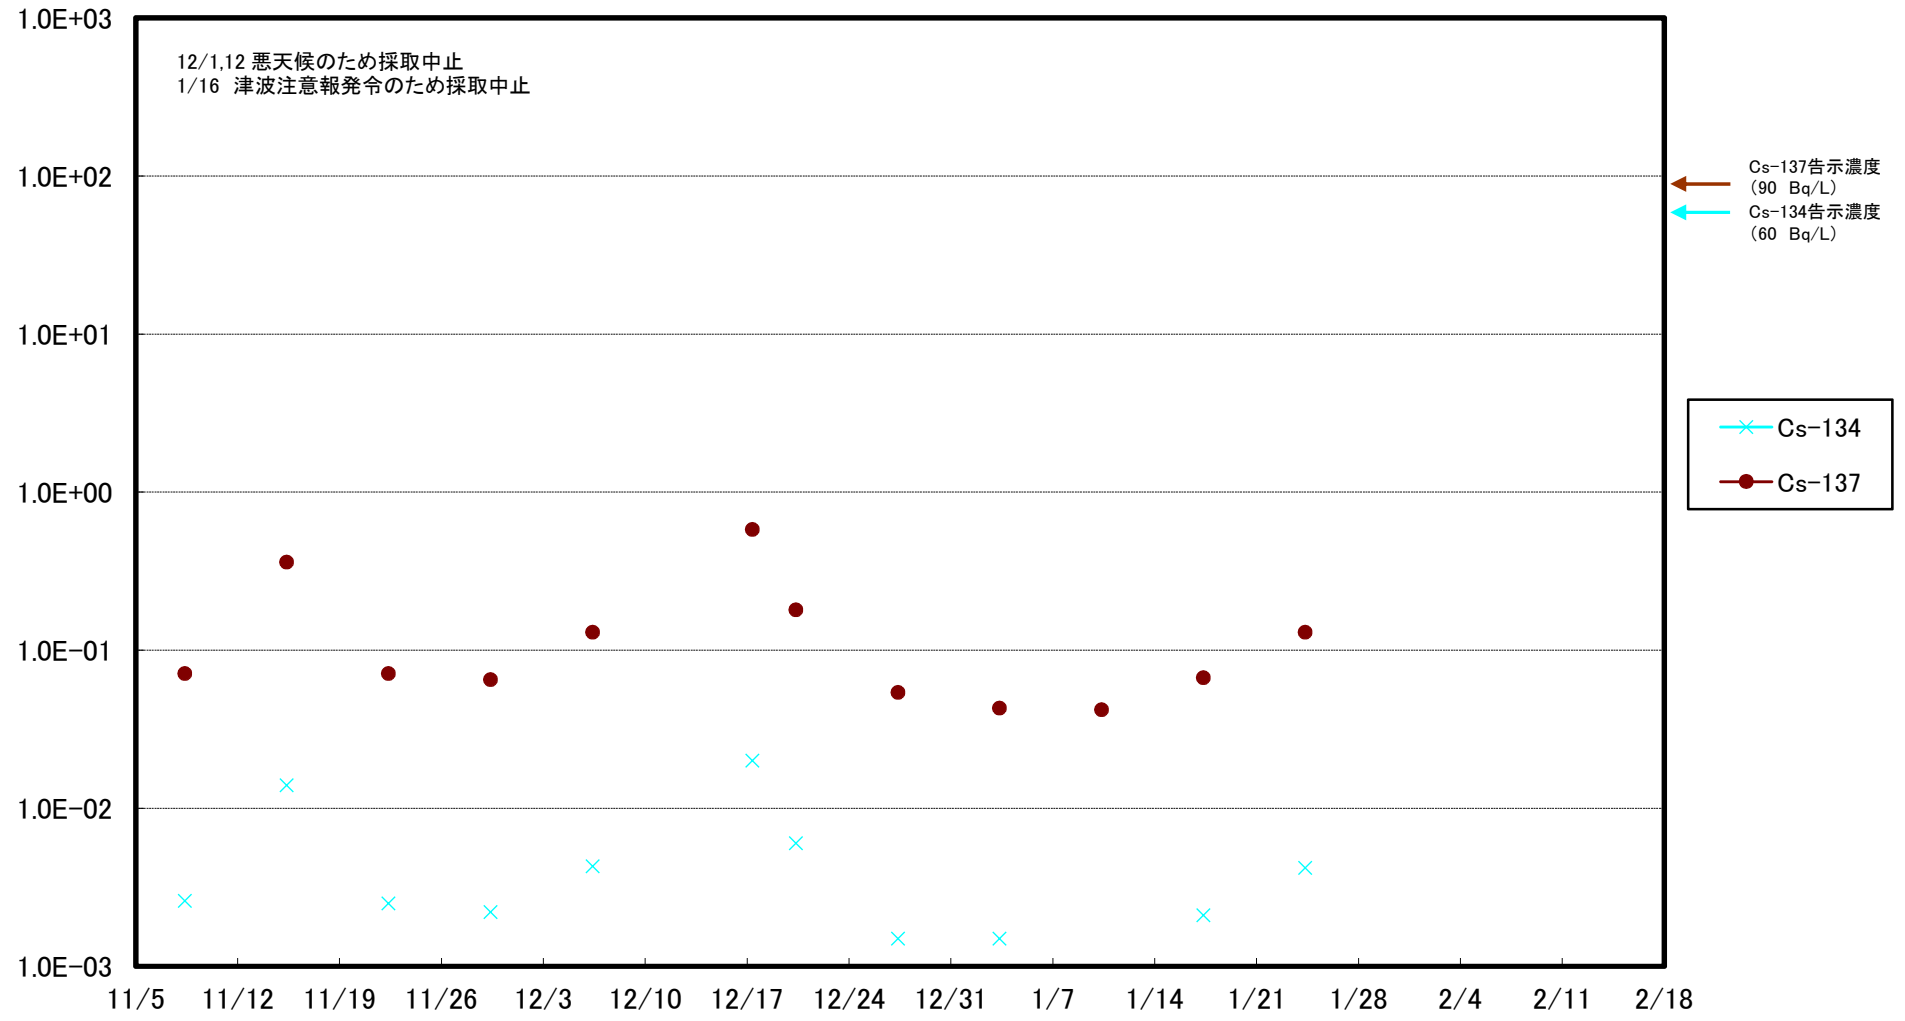

福島第一 5,6号機放水口北側(T-1) 海水放射能濃度(Bq/L)

福島第一 南放水口付近(T-2) 海水放射能濃度(Bq/L)

福島第一 物揚場前海水放射能濃度 (Bq/L)

福島第一 1~4号機取水口内北側(東波除堤北側)海水放射能濃度(Bq/L)

福島第一 1~4号機取水口内南側(遮水壁前)海水放射能濃度(Bq/L)

福島第一 6号機取水口前海水放射能濃度(Bq/L)

福島第一 港湾口海水放射能濃度(Bq/L)