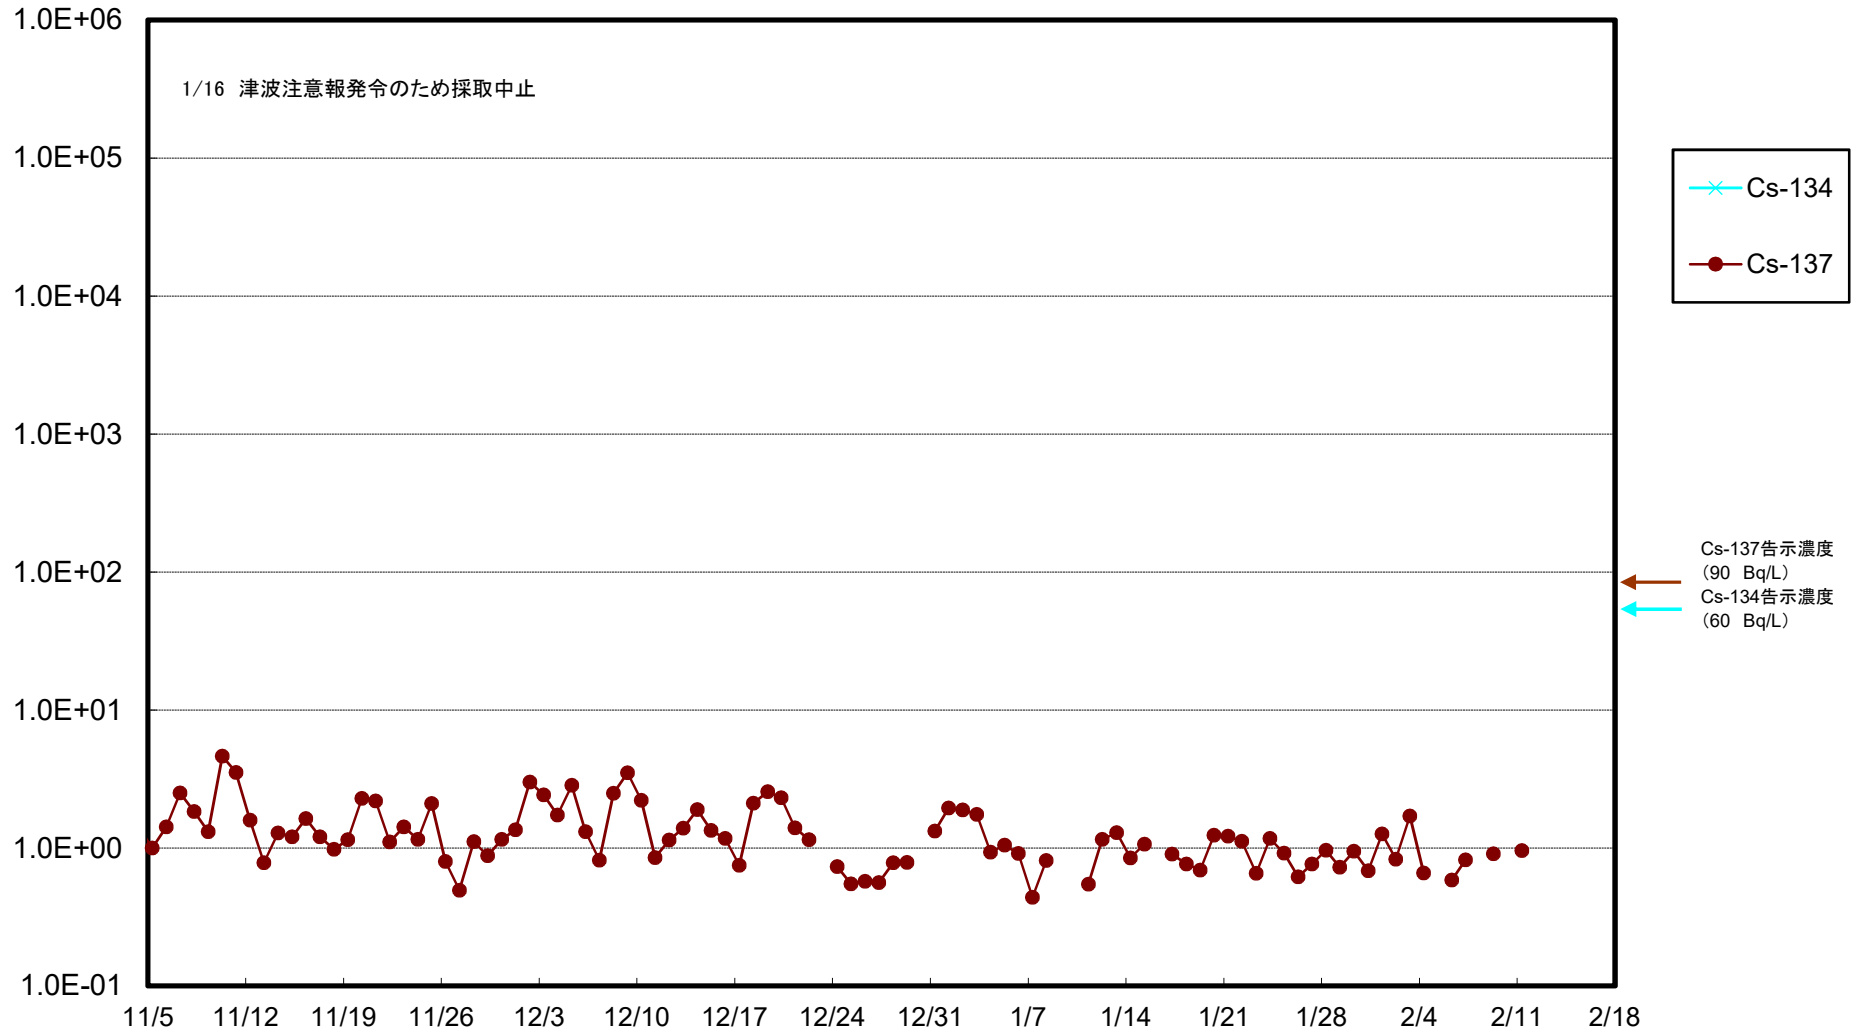

福島第一 5,6号機放水口北側(T-1) 海水放射能濃度(Bq/L)

福島第一 南放水口付近(T-2) 海水放射能濃度(Bq/L)

福島第一 物揚場前海水放射能濃度 (Bq/L)

福島第一 1~4号機取水口内北側(東波除堤北側)海水放射能濃度(Bq/L)

福島第一 1~4号機取水口内南側(遮水壁前)海水放射能濃度(Bq/L)

福島第一 6号機取水口前海水放射能濃度(Bq/L)

福島第一 港湾口海水放射能濃度(Bq/L)