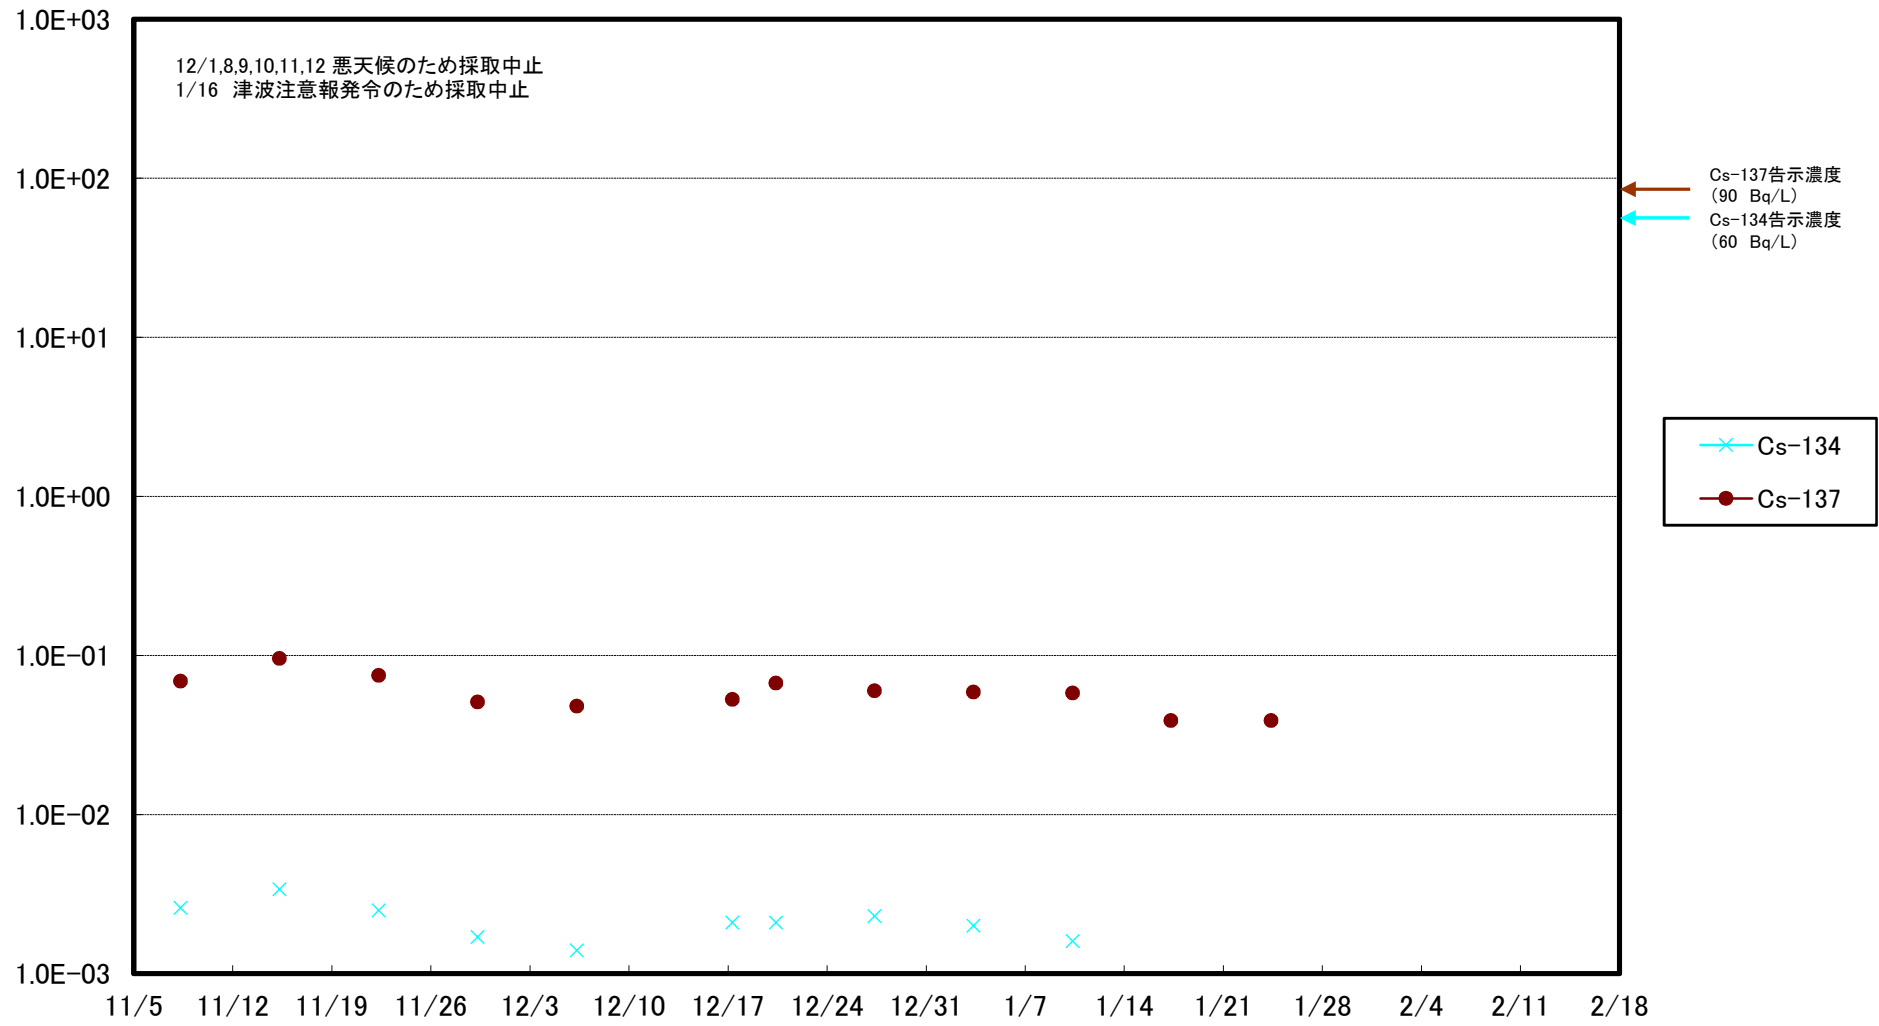

福島第一 5,6号機放水口北側(T-1) 海水放射能濃度(Bq/L)

福島第一 南放水口付近(T-2) 海水放射能濃度(Bq/L)

福島第一 物揚場前海水放射能濃度 (Bq/L)

福島第一 1~4号機取水口内北側(東波除堤北側)海水放射能濃度(Bq/L)

福島第一 1~4号機取水口内南側(遮水壁前)海水放射能濃度(Bq/L)

福島第一 6号機取水口前海水放射能濃度(Bq/L)

福島第一 港湾口海水放射能濃度(Bq/L)