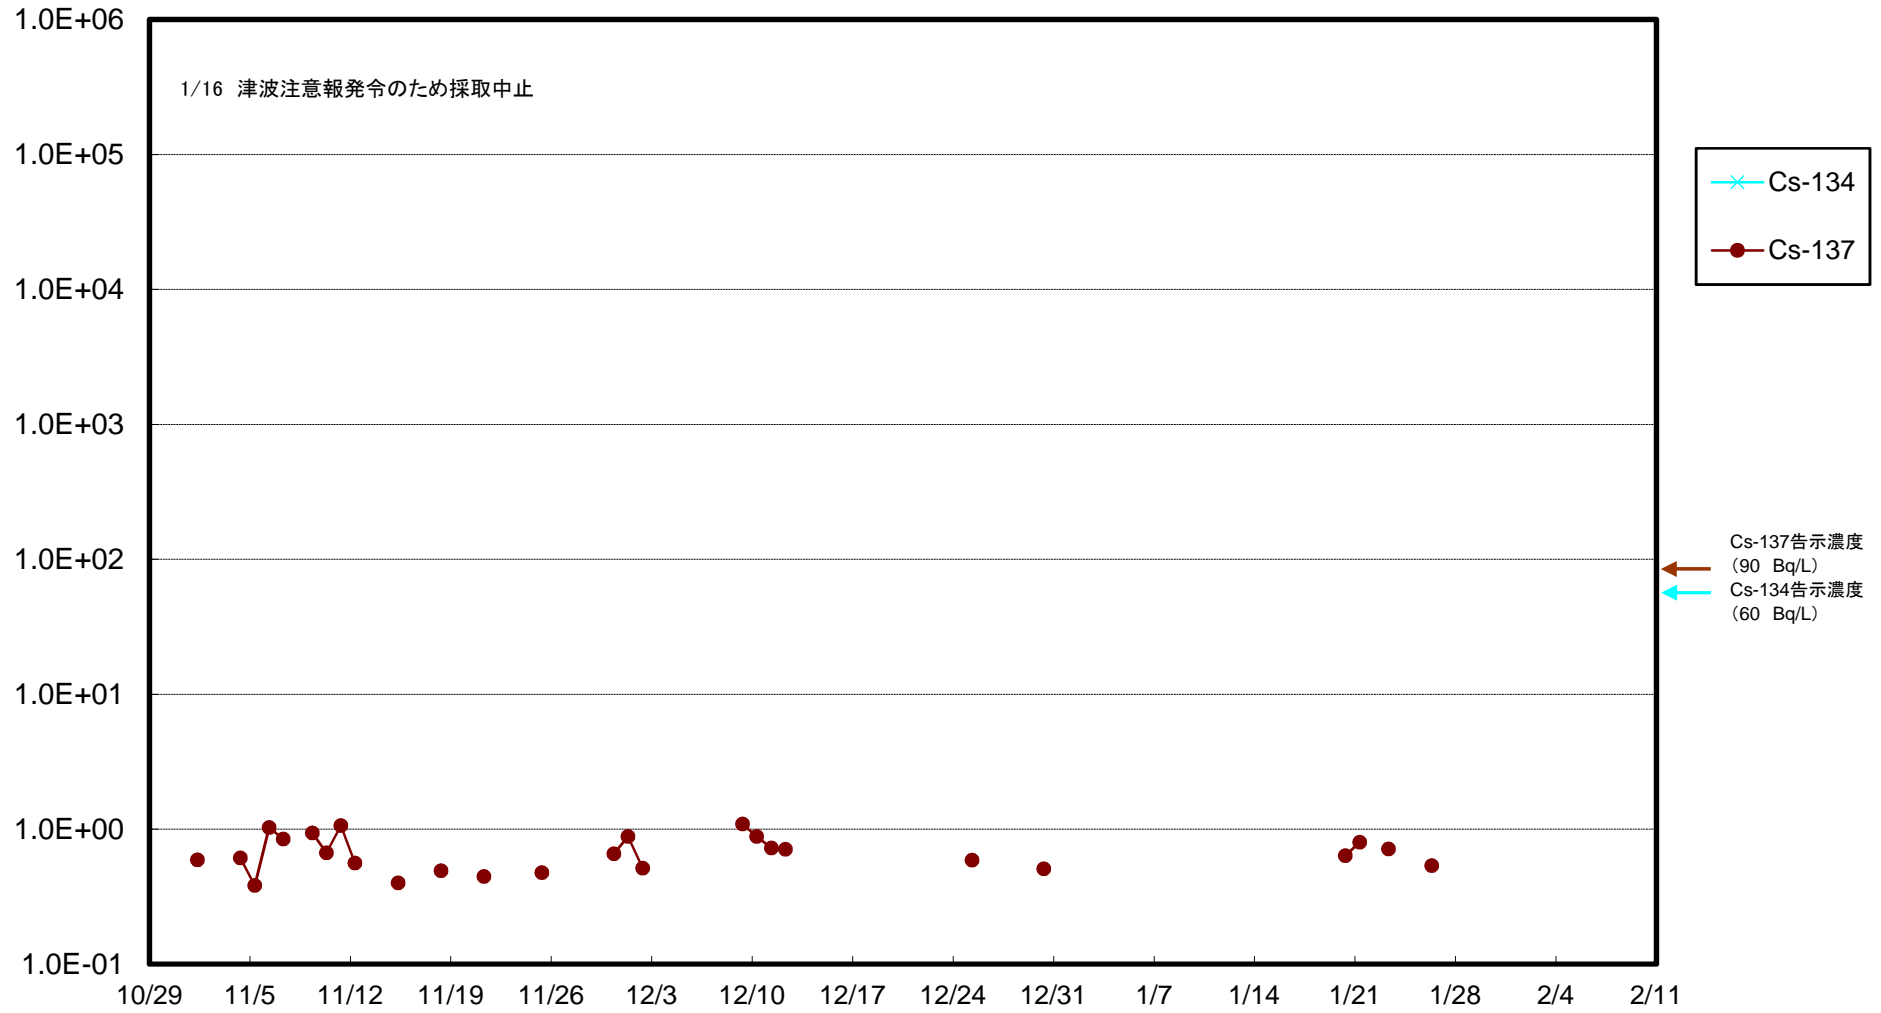

福島第一 5,6号機放水口北側(T-1) 海水放射能濃度(Bq/L)

福島第一 南放水口付近(T-2) 海水放射能濃度(Bq/L)

福島第一 物揚場前海水放射能濃度 (Bq/L)

福島第一 1~4号機取水口内北側(東波除堤北側)海水放射能濃度(Bq/L)

福島第一 1~4号機取水口内南側(遮水壁前)海水放射能濃度(Bq/L)

福島第一 6号機取水口前海水放射能濃度(Bq/L)

福島第一 港湾口海水放射能濃度 (Bq/L)