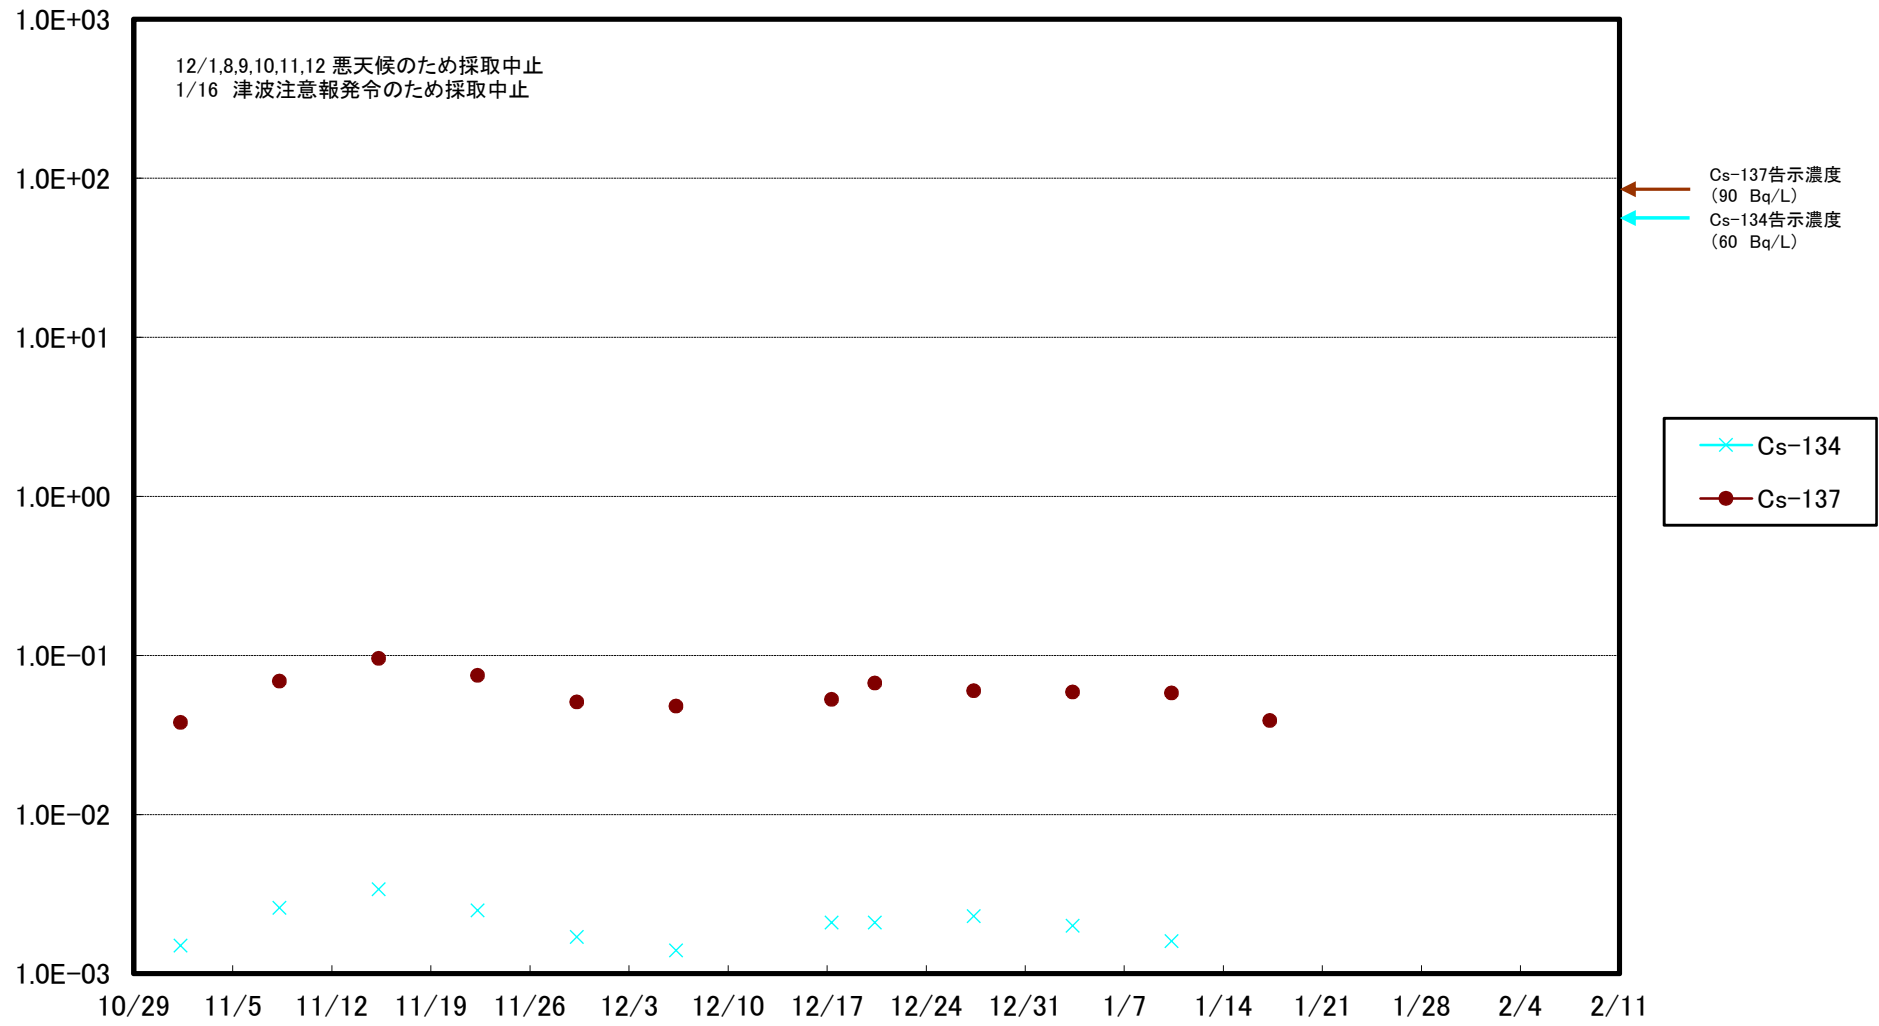

福島第一 5,6号機放水口北側(T-1) 海水放射能濃度(Bq/L)

福島第一 南放水口付近(T-2) 海水放射能濃度(Bq/L)

福島第一 物揚場前海水放射能濃度 (Bq/L)

福島第一 1~4号機取水口内北側(東波除堤北側)海水放射能濃度(Bq/L)

福島第一 1~4号機取水口内南側(遮水壁前)海水放射能濃度(Bq/L)

福島第一 6号機取水口前海水放射能濃度(Bq/L)

福島第一 港湾口海水放射能濃度 (Bq/L)