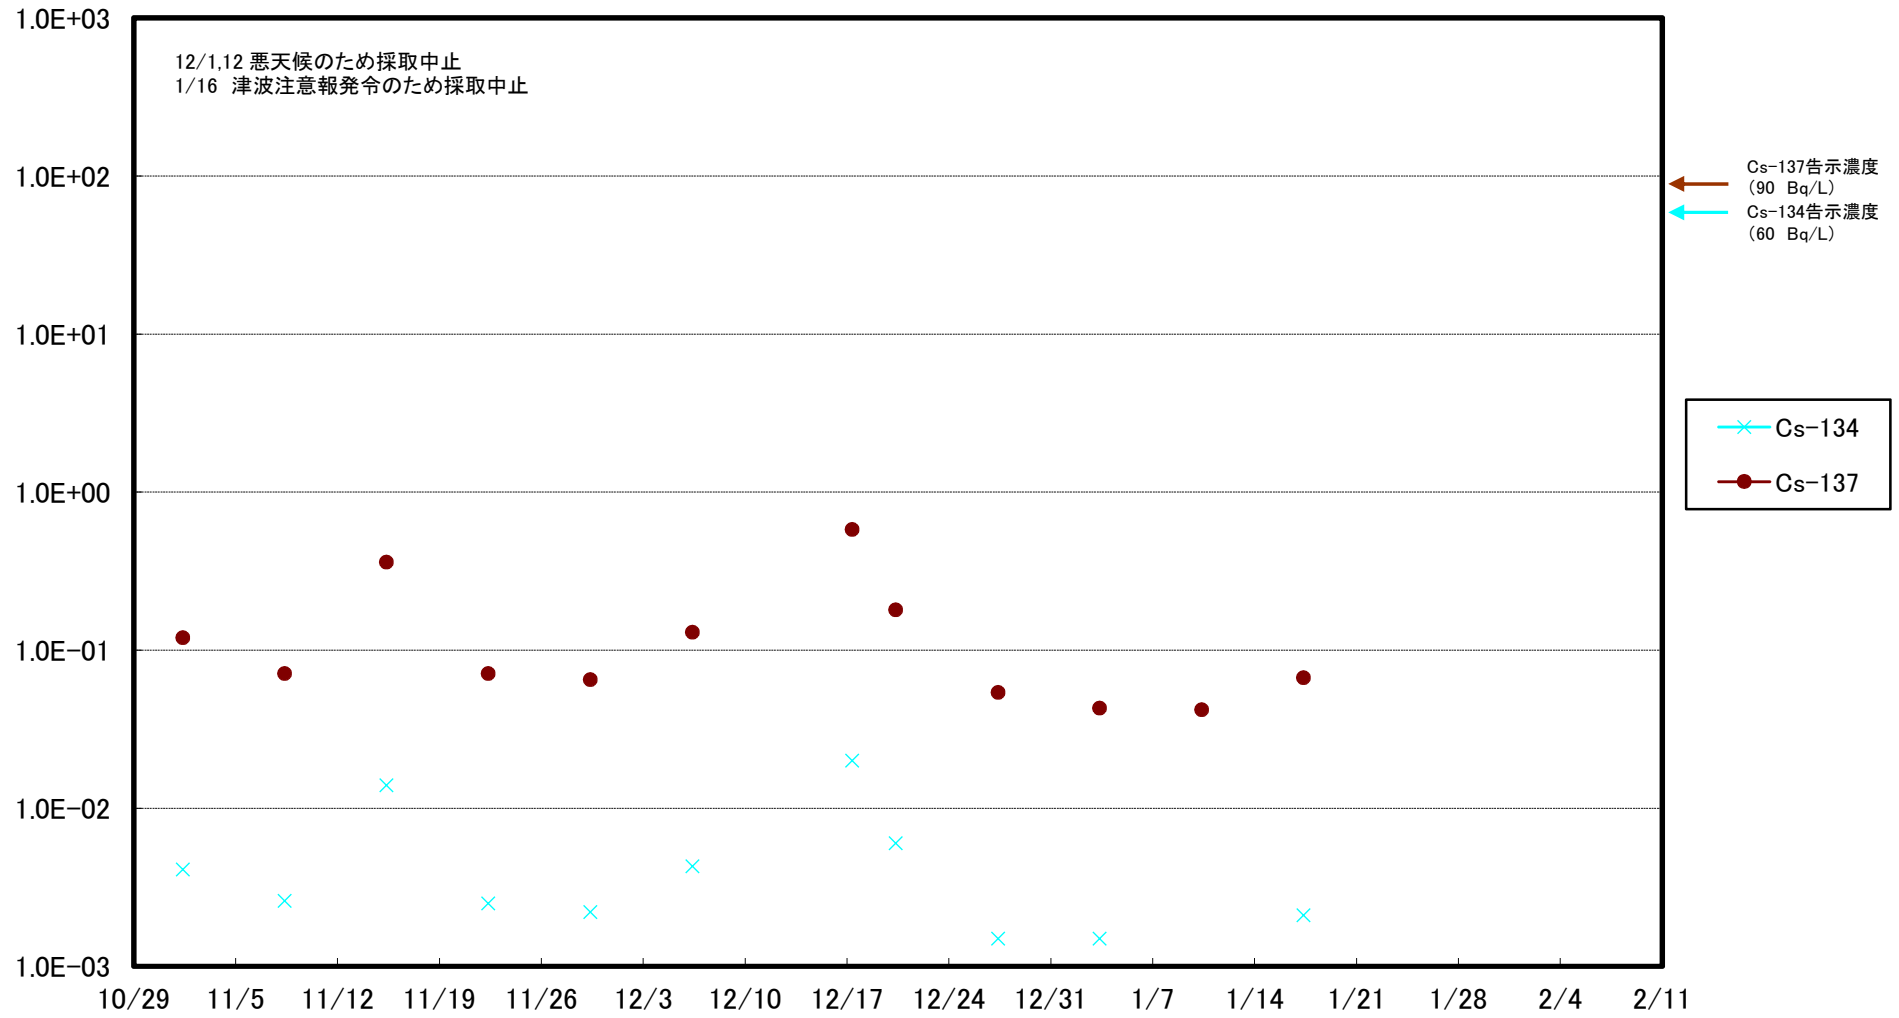

福島第一 5,6号機放水口北側(T-1) 海水放射能濃度(Bq/L)

福島第一 南放水口付近(T-2) 海水放射能濃度(Bq/L)

福島第一 物揚場前海水放射能濃度 (Bq/L)

福島第一 1~4号機取水口内北側(東波除堤北側)海水放射能濃度(Bq/L)

福島第一 1~4号機取水口内南側(遮水壁前)海水放射能濃度(Bq/L)

福島第一 6号機取水口前海水放射能濃度(Bq/L)

福島第一 港湾口海水放射能濃度 (Bq/L)