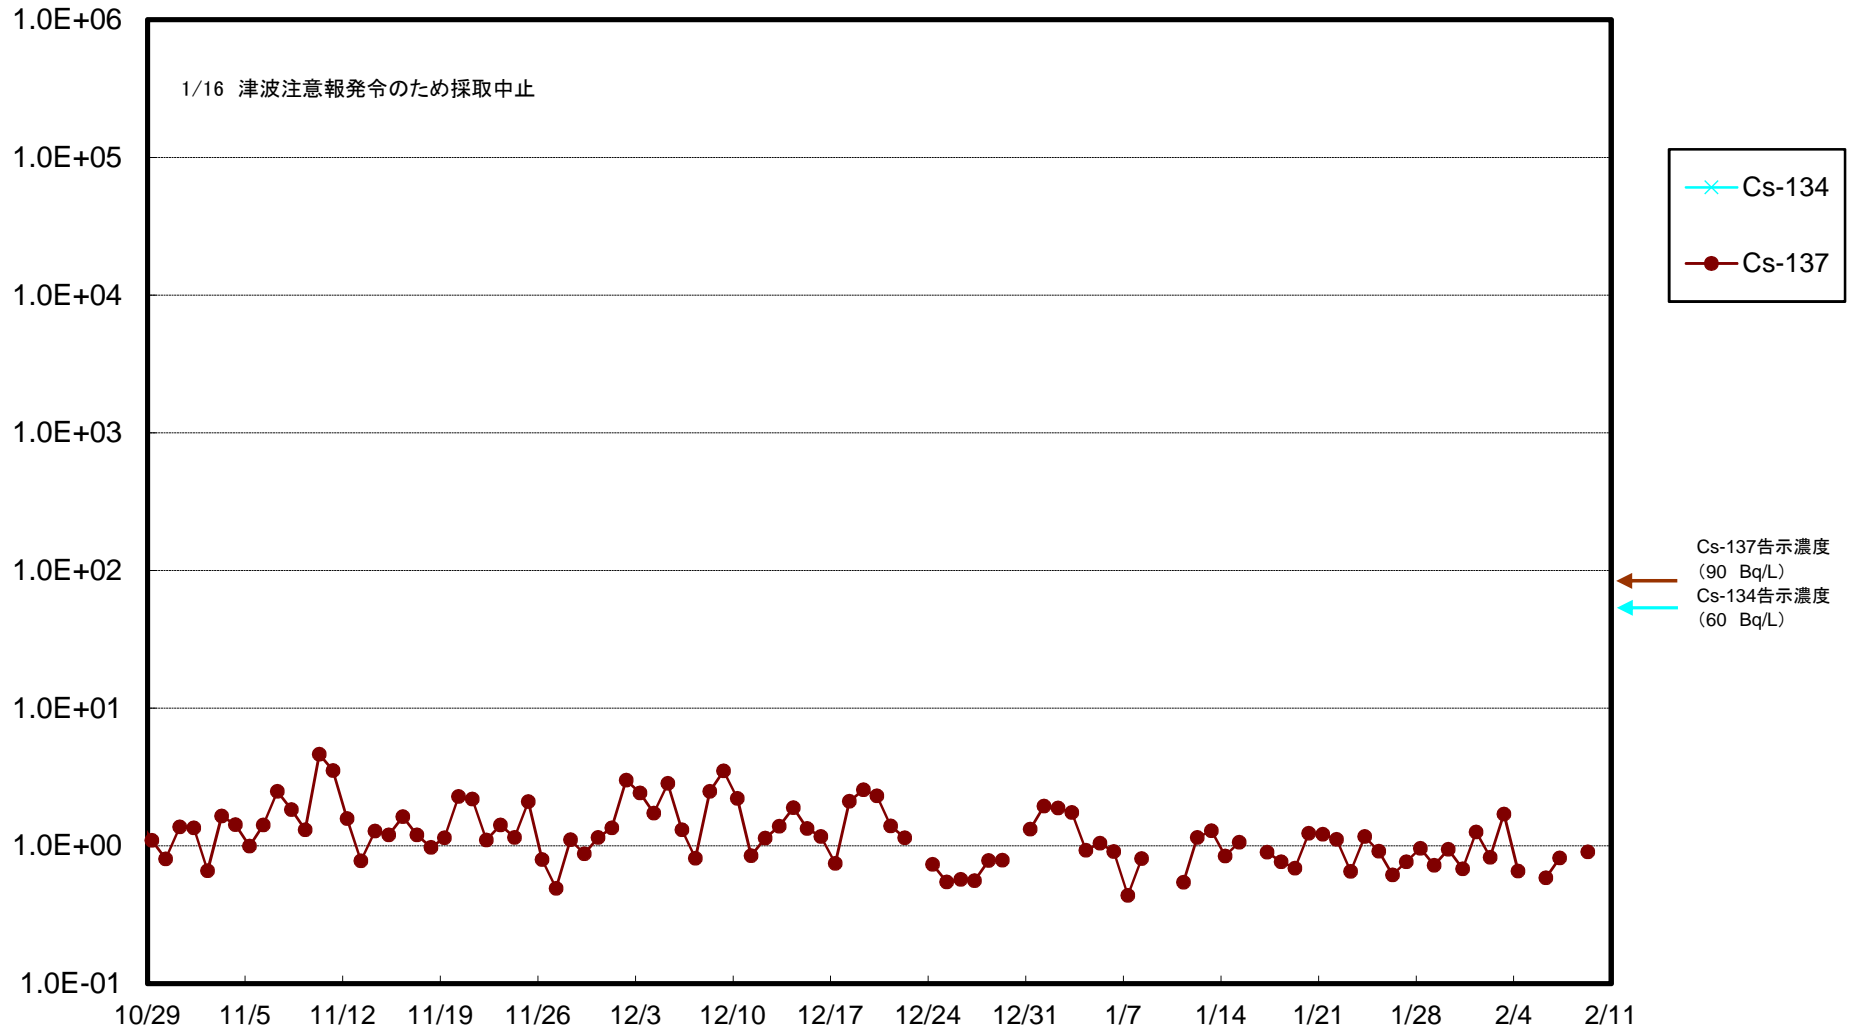

福島第一 5,6号機放水口北側(T-1) 海水放射能濃度(Bq/L)

福島第一 南放水口付近(T-2) 海水放射能濃度(Bq/L)

福島第一 物揚場前海水放射能濃度 (Bq/L)

福島第一 1~4号機取水口内北側(東波除堤北側)海水放射能濃度(Bq/L)

福島第一 1~4号機取水口内南側(遮水壁前)海水放射能濃度(Bq/L)

福島第一 6号機取水口前海水放射能濃度(Bq/L)

福島第一 港湾口海水放射能濃度 (Bq/L)