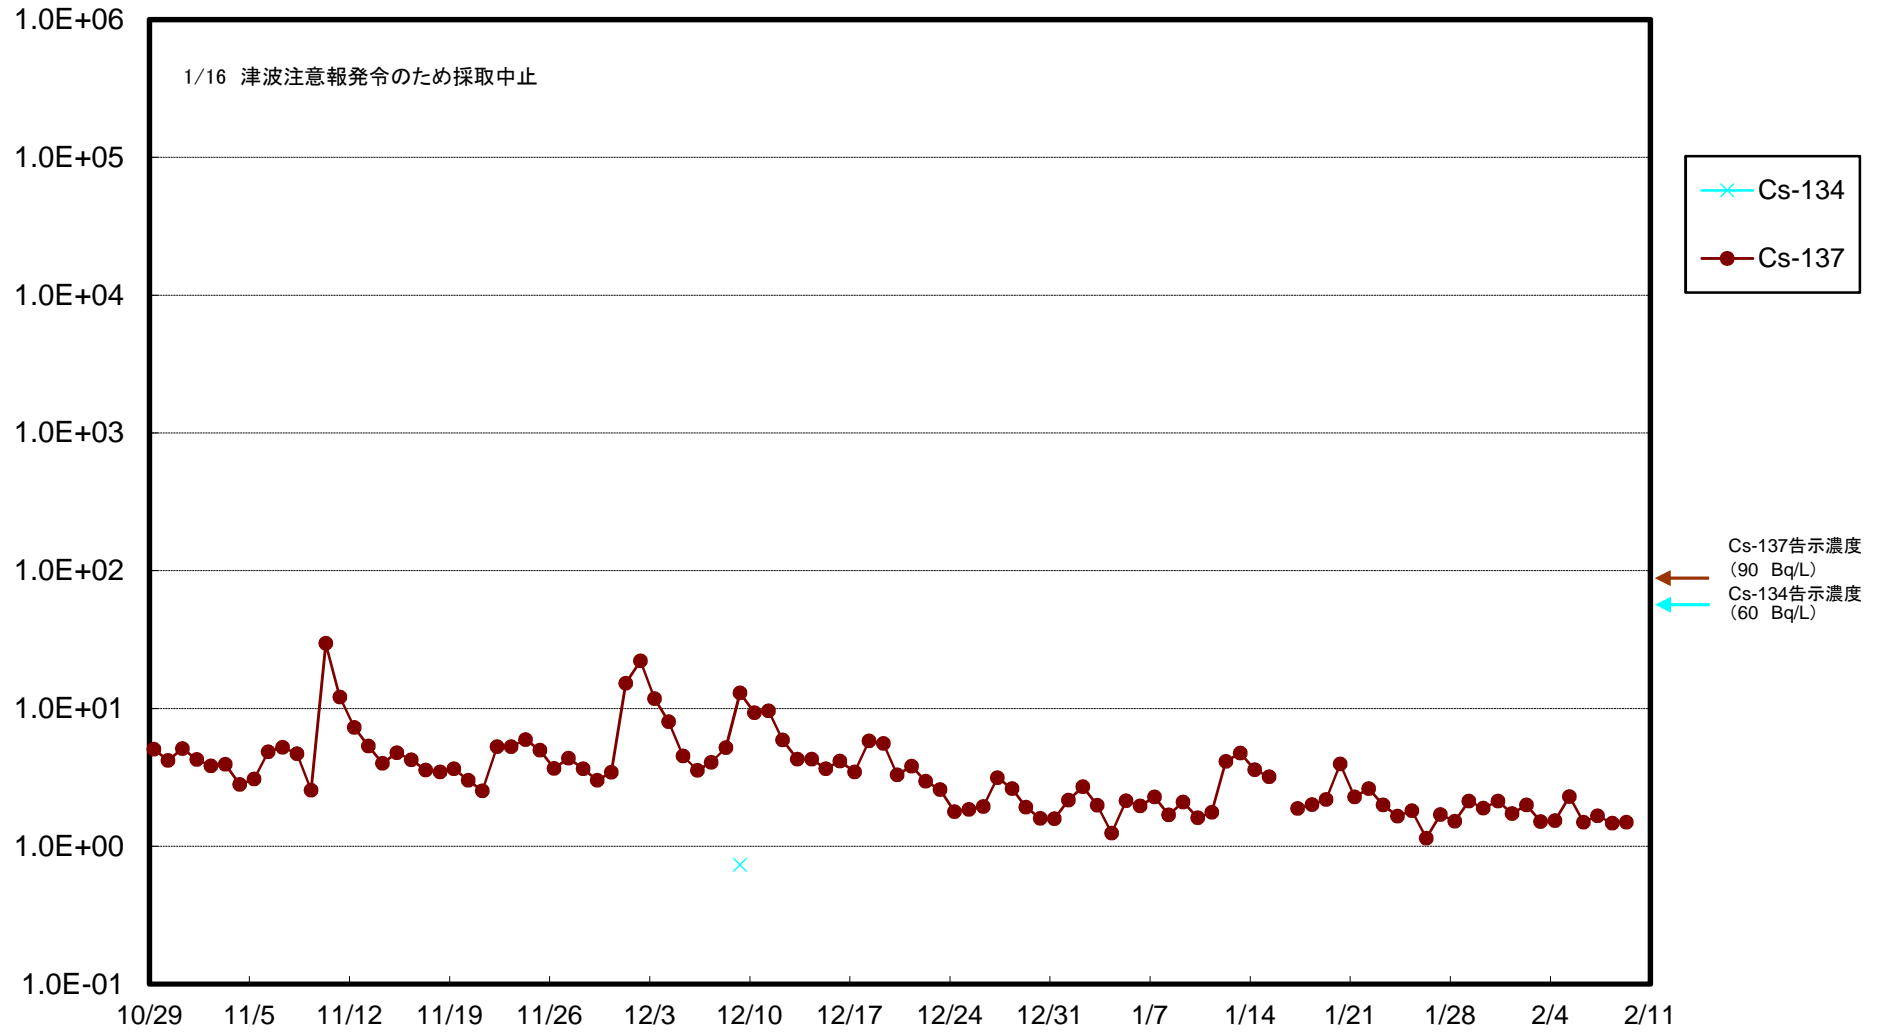

福島第一 5,6号機放水口北側(T-1) 海水放射能濃度(Bq/L)

福島第一 南放水口付近(T-2) 海水放射能濃度(Bq/L)

福島第一 物揚場前海水放射能濃度 (Bq/L)

福島第一 1~4号機取水口内北側(東波除堤北側)海水放射能濃度(Bq/L)

福島第一 1~4号機取水口内南側(遮水壁前)海水放射能濃度(Bq/L)

福島第一 6号機取水口前海水放射能濃度(Bq/L)

福島第一 港湾口海水放射能濃度 (Bq/L)