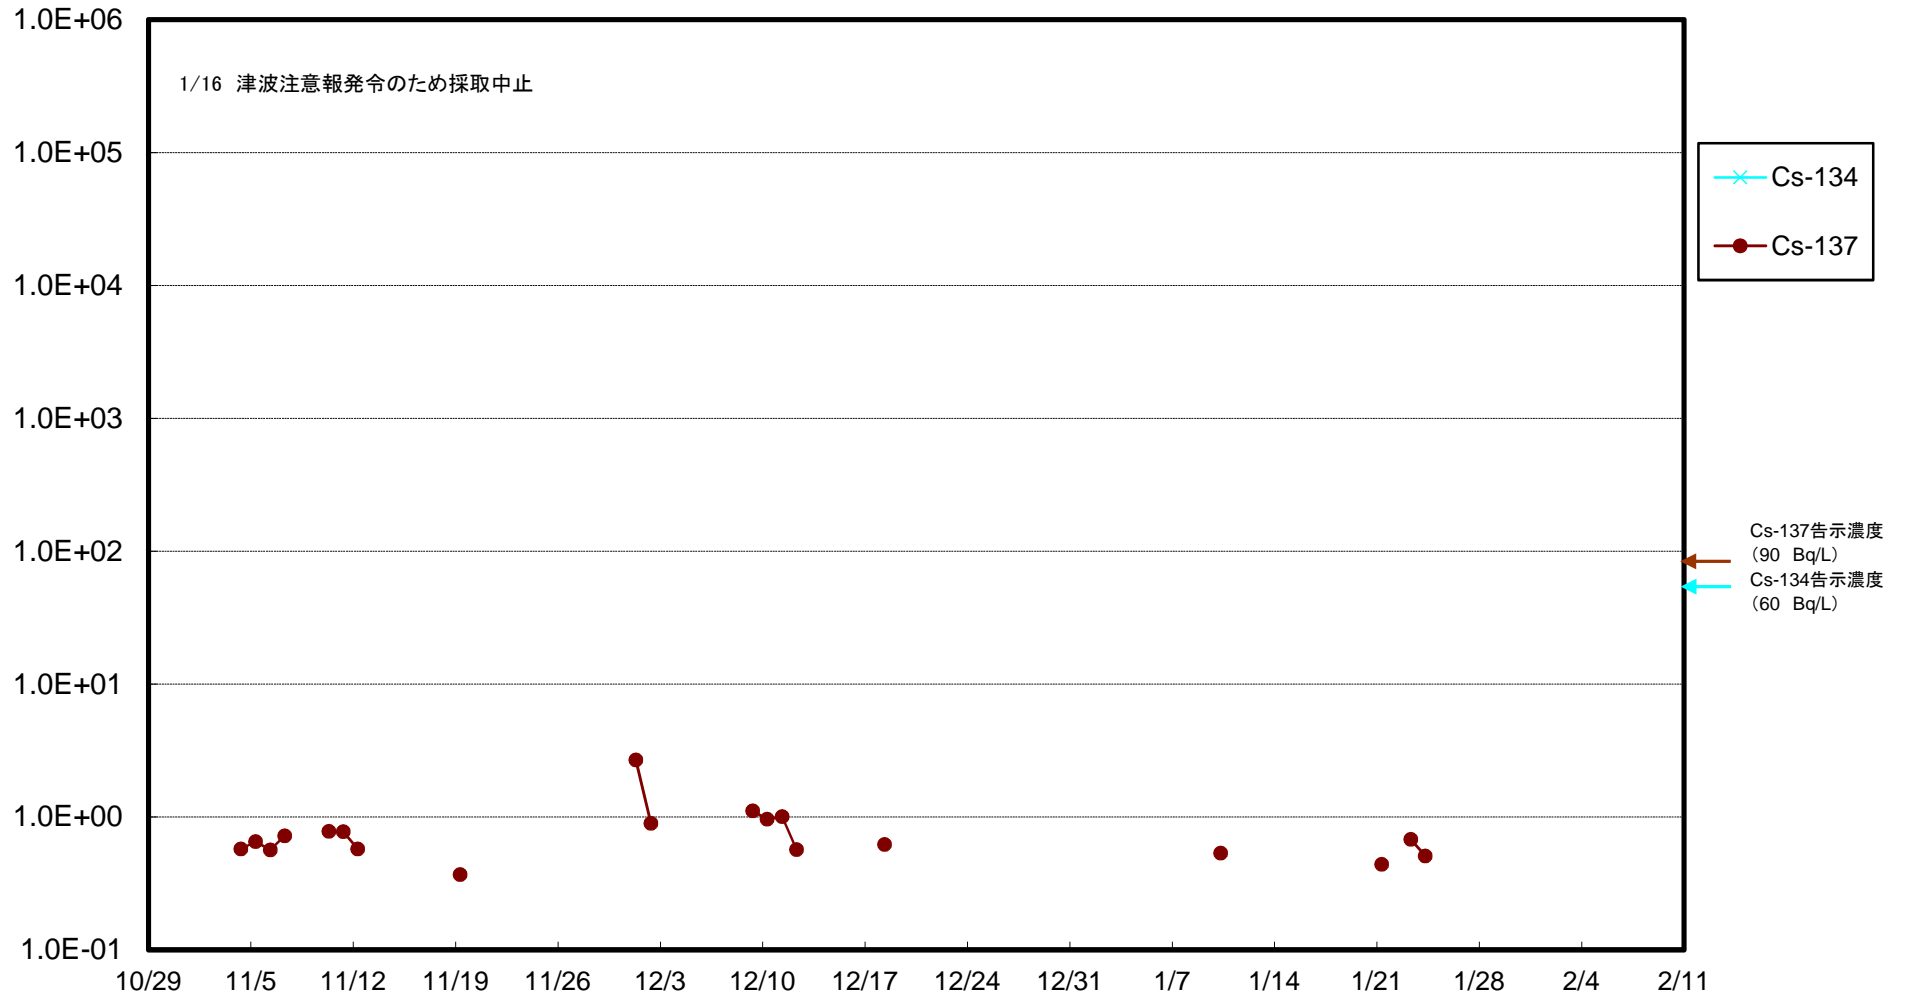

福島第一 5,6号機放水口北側(T-1) 海水放射能濃度(Bq/L)

福島第一 南放水口付近(T-2) 海水放射能濃度(Bq/L)

福島第一 物揚場前海水放射能濃度 (Bq/L)

福島第一 1~4号機取水口内北側(東波除堤北側)海水放射能濃度(Bq/L)

福島第一 1~4号機取水口内南側(遮水壁前)海水放射能濃度(Bq/L)

福島第一 6号機取水口前海水放射能濃度(Bq/L)

福島第一 港湾口海水放射能濃度 (Bq/L)