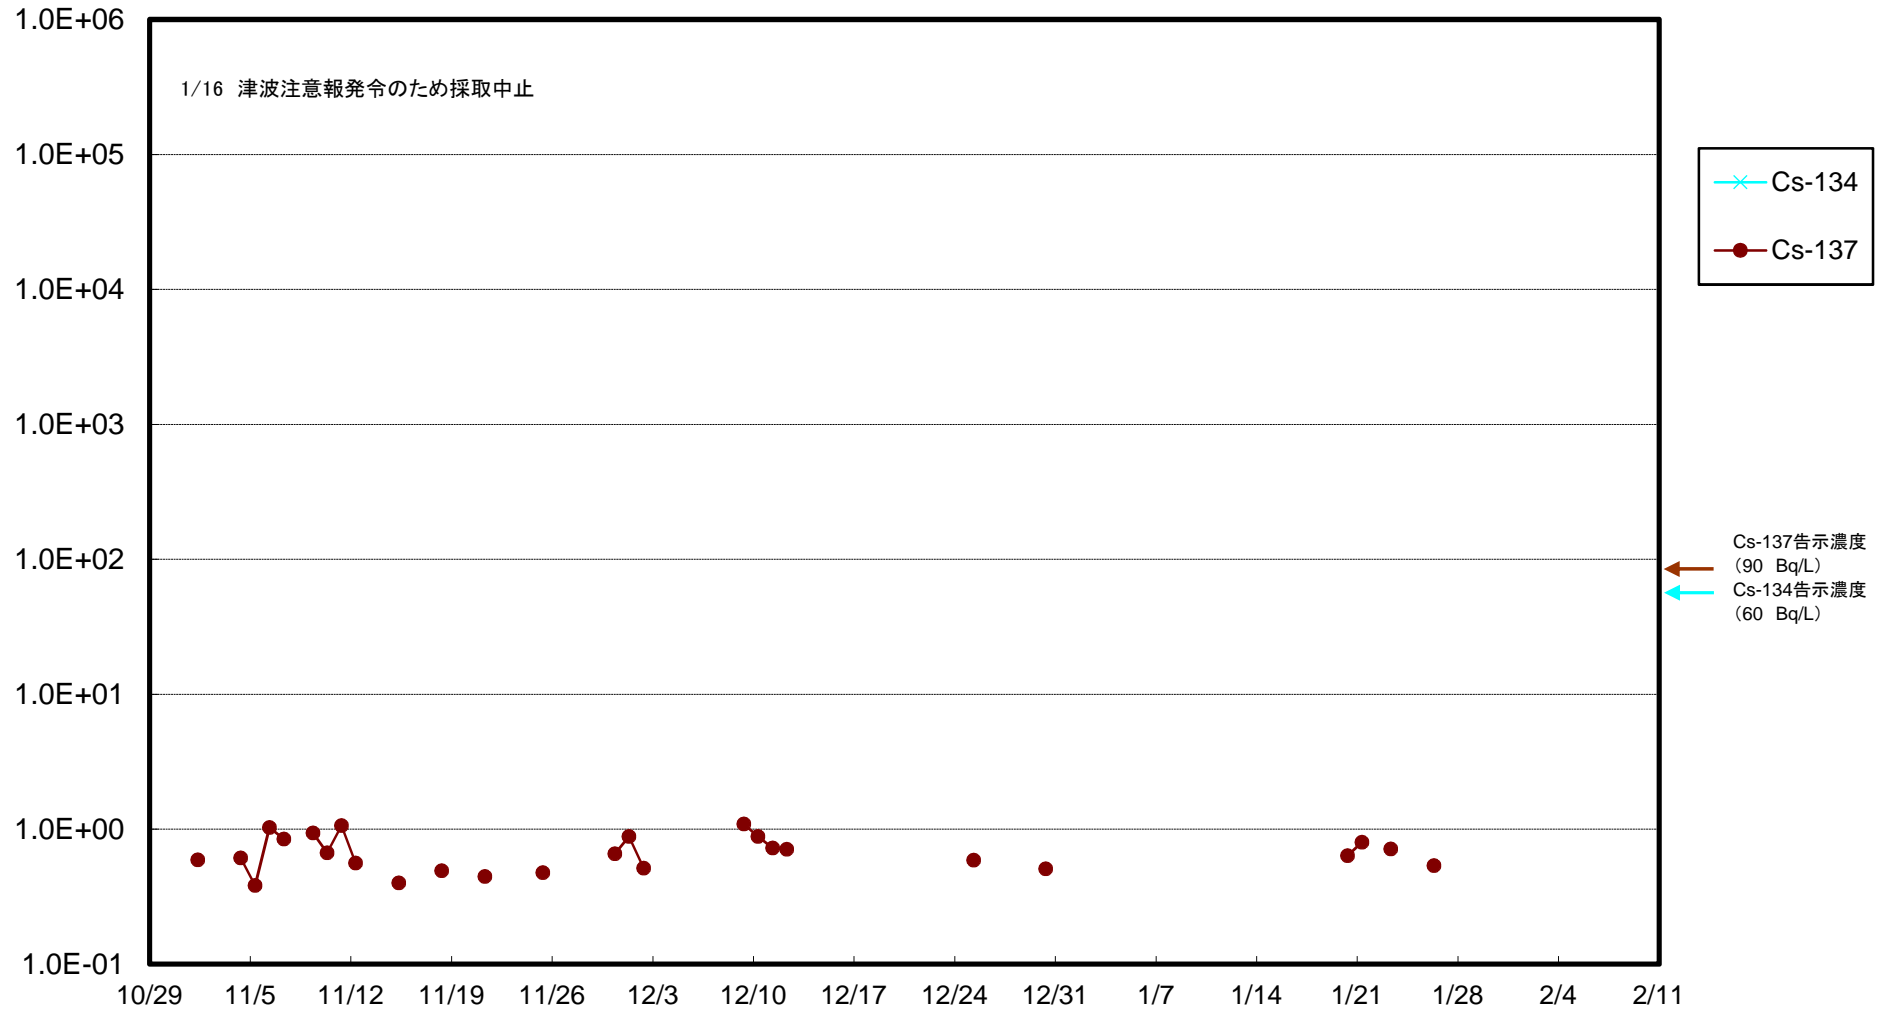

福島第一 5,6号機放水口北側(T-1) 海水放射能濃度(Bq/L)

福島第一 南放水口付近(T-2) 海水放射能濃度(Bq/L)

福島第一 物揚場前海水放射能濃度 (Bq/L)

福島第一 1~4号機取水口内北側(東波除堤北側)海水放射能濃度(Bq/L)

福島第一 1~4号機取水口内南側(遮水壁前)海水放射能濃度(Bq/L)

福島第一 6号機取水口前海水放射能濃度(Bq/L)

福島第一 港湾口海水放射能濃度(Bq/L)