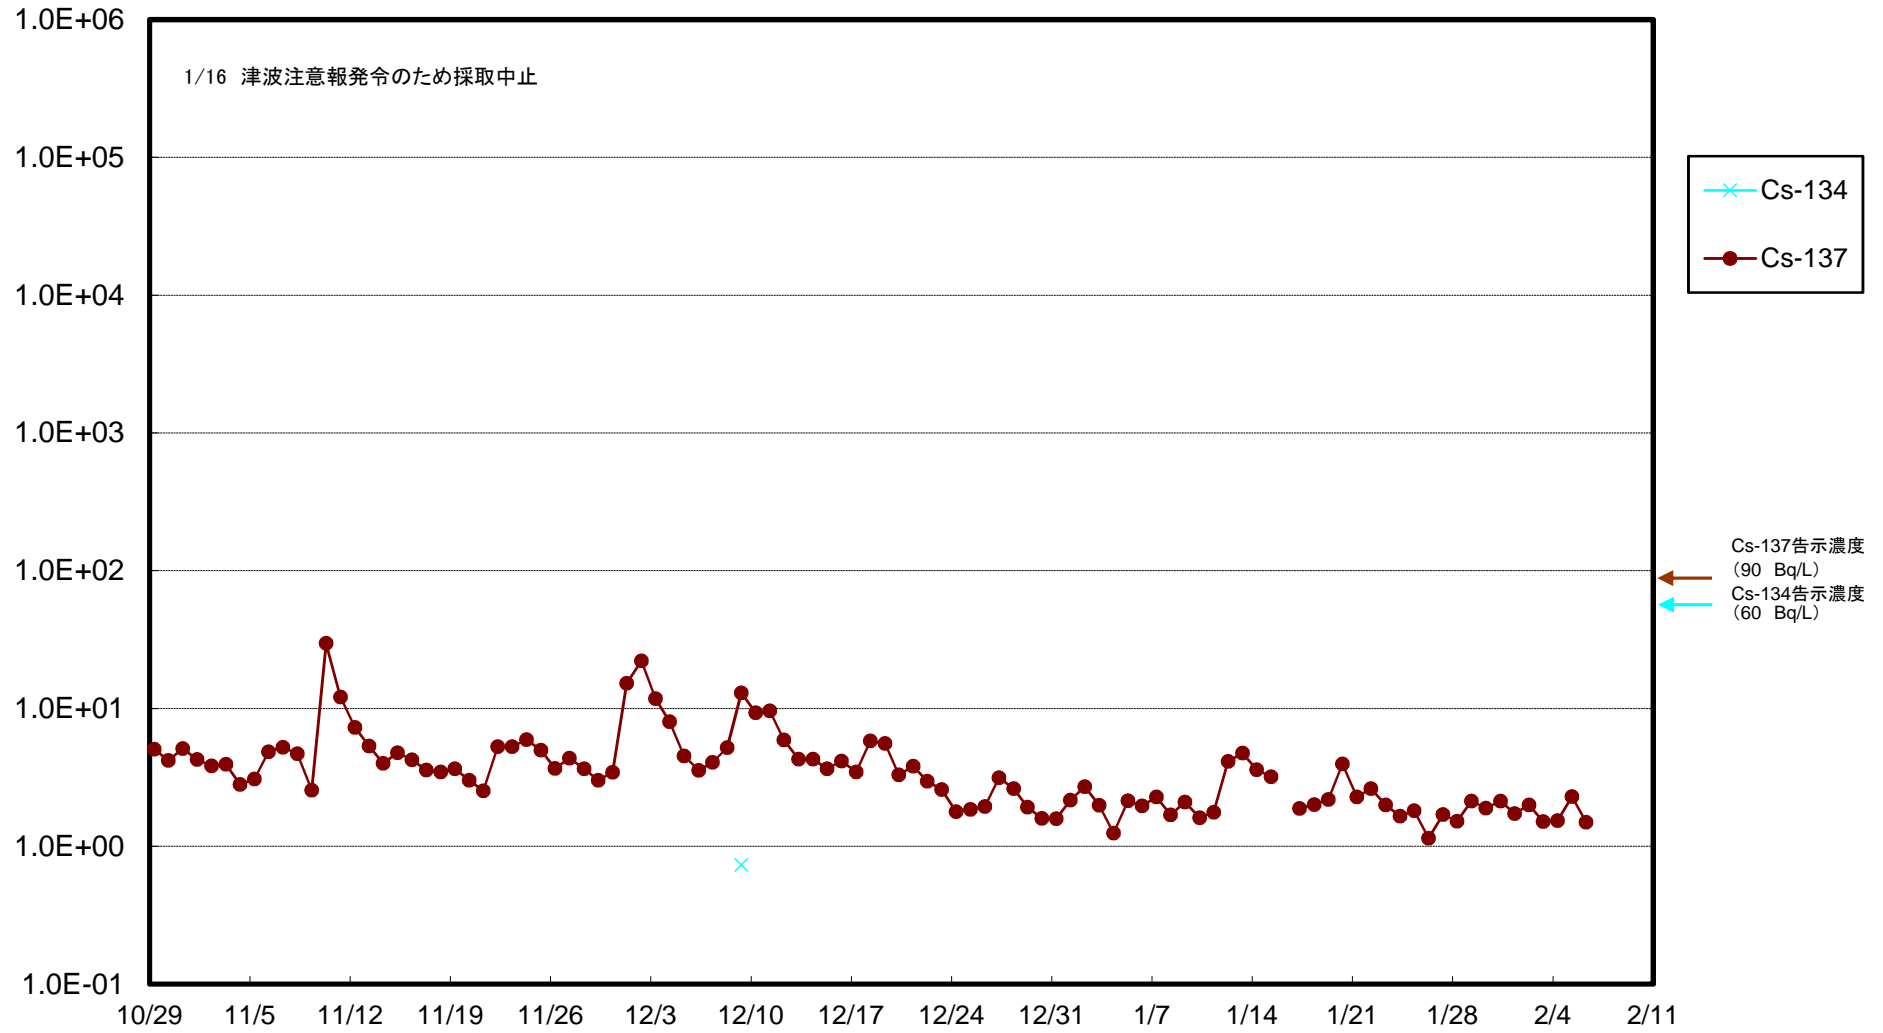

福島第一 5,6号機放水口北側(T-1) 海水放射能濃度(Bq/L)

福島第一 南放水口付近(T-2) 海水放射能濃度(Bq/L)

福島第一 物揚場前海水放射能濃度 (Bq/L)

福島第一 1~4号機取水口内北側(東波除堤北側)海水放射能濃度(Bq/L)

福島第一 1~4号機取水口内南側(遮水壁前)海水放射能濃度(Bq/L)

福島第一 6号機取水口前海水放射能濃度(Bq/L)

福島第一 港湾口海水放射能濃度(Bq/L)