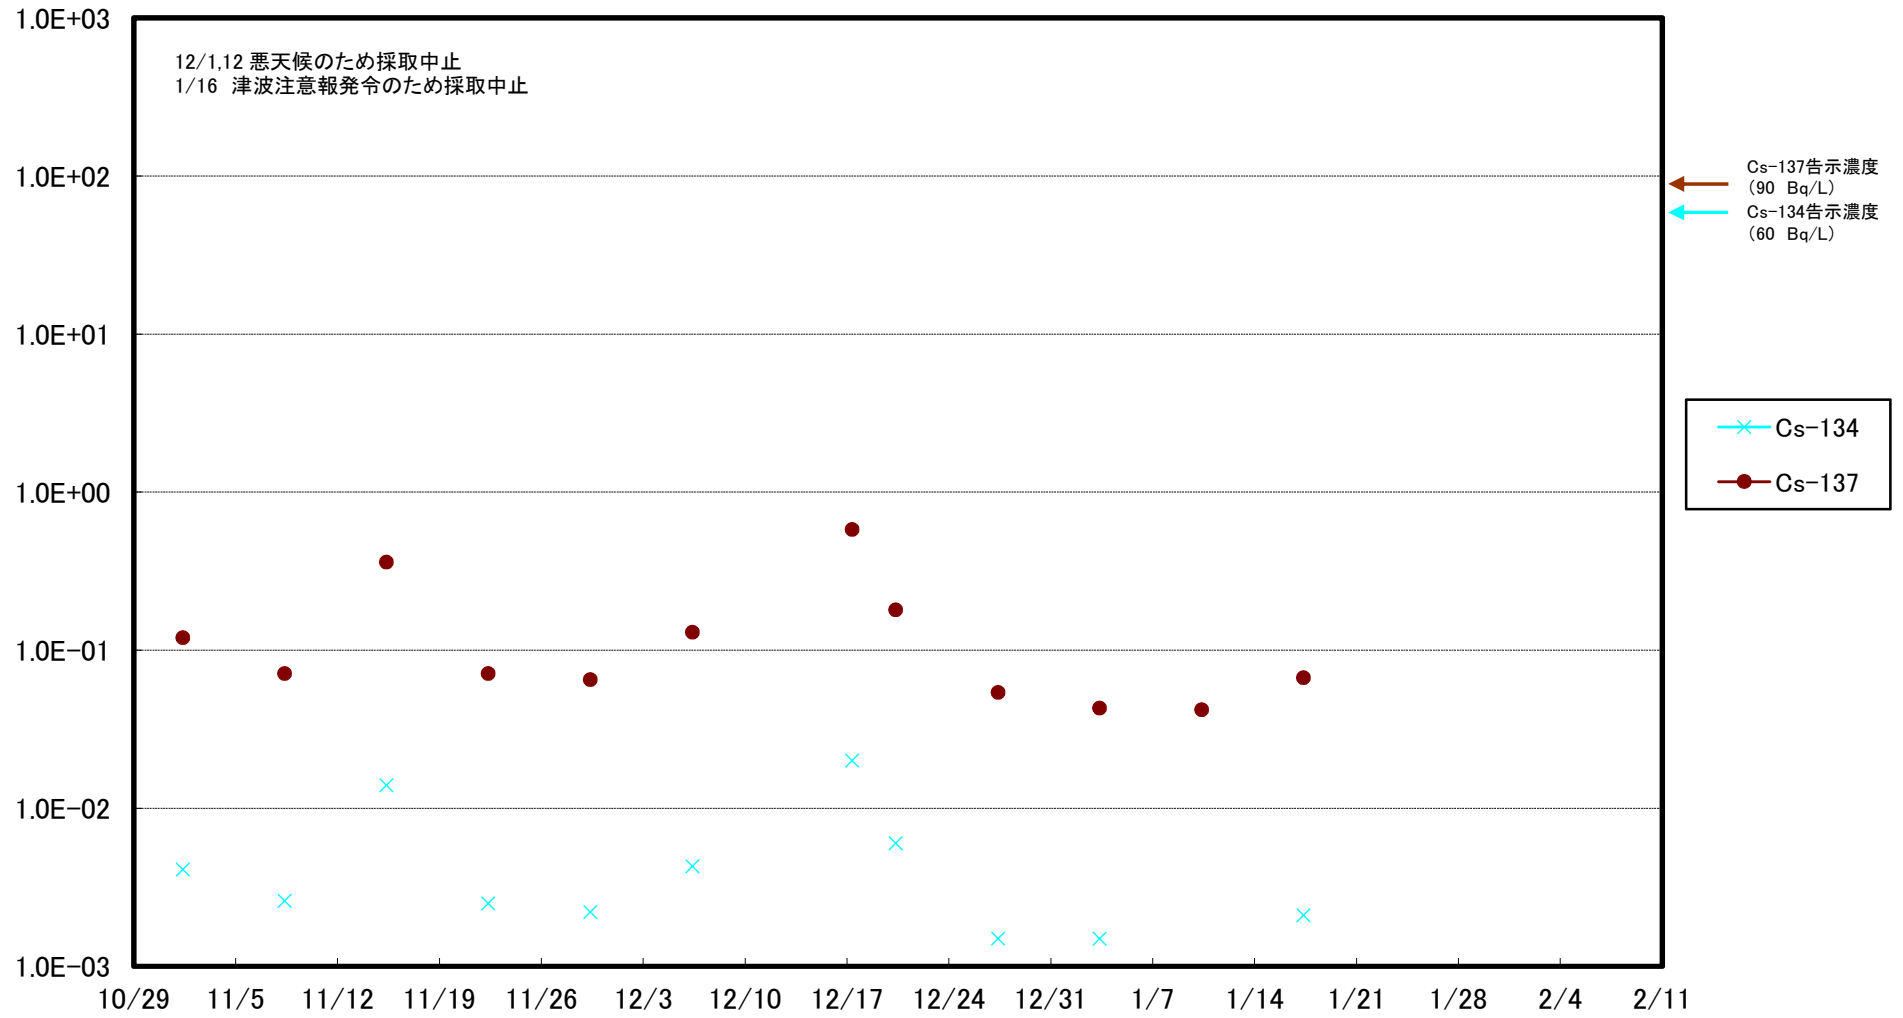

福島第一 5,6号機放水口北側(T-1) 海水放射能濃度(Bq/L)

福島第一 南放水口付近(T-2) 海水放射能濃度(Bq/L)

福島第一 物揚場前海水放射能濃度 (Bq/L)

福島第一 1~4号機取水口内北側(東波除堤北側)海水放射能濃度(Bq/L)

福島第一 1~4号機取水口内南側(遮水壁前)海水放射能濃度(Bq/L)

福島第一 6号機取水口前海水放射能濃度(Bq/L)

福島第一 港湾口海水放射能濃度(Bq/L)