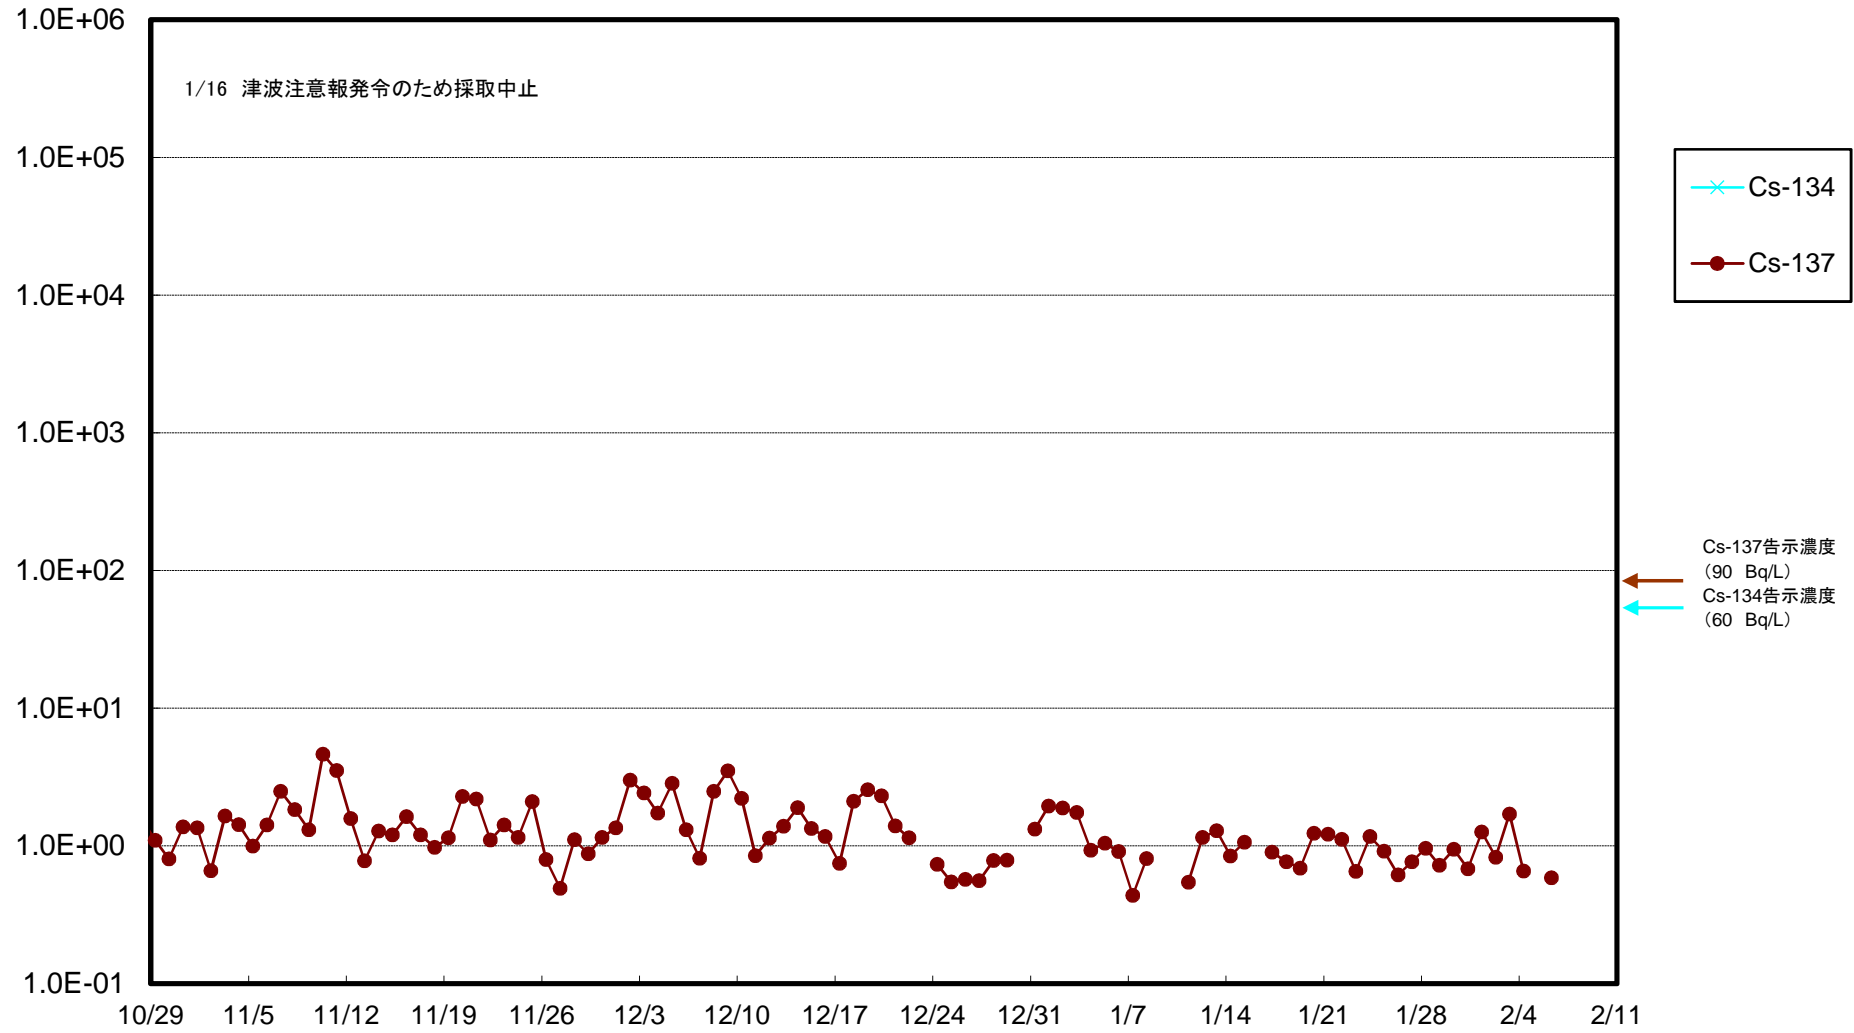

福島第一 5,6号機放水口北側(T-1) 海水放射能濃度(Bq/L)

福島第一 南放水口付近(T-2) 海水放射能濃度(Bq/L)

福島第一 物揚場前海水放射能濃度 (Bq/L)

福島第一 1~4号機取水口内北側(東波除堤北側)海水放射能濃度(Bq/L)

福島第一 1~4号機取水口内南側(遮水壁前)海水放射能濃度(Bq/L)

福島第一 6号機取水口前海水放射能濃度(Bq/L)

福島第一 港湾口海水放射能濃度(Bq/L)