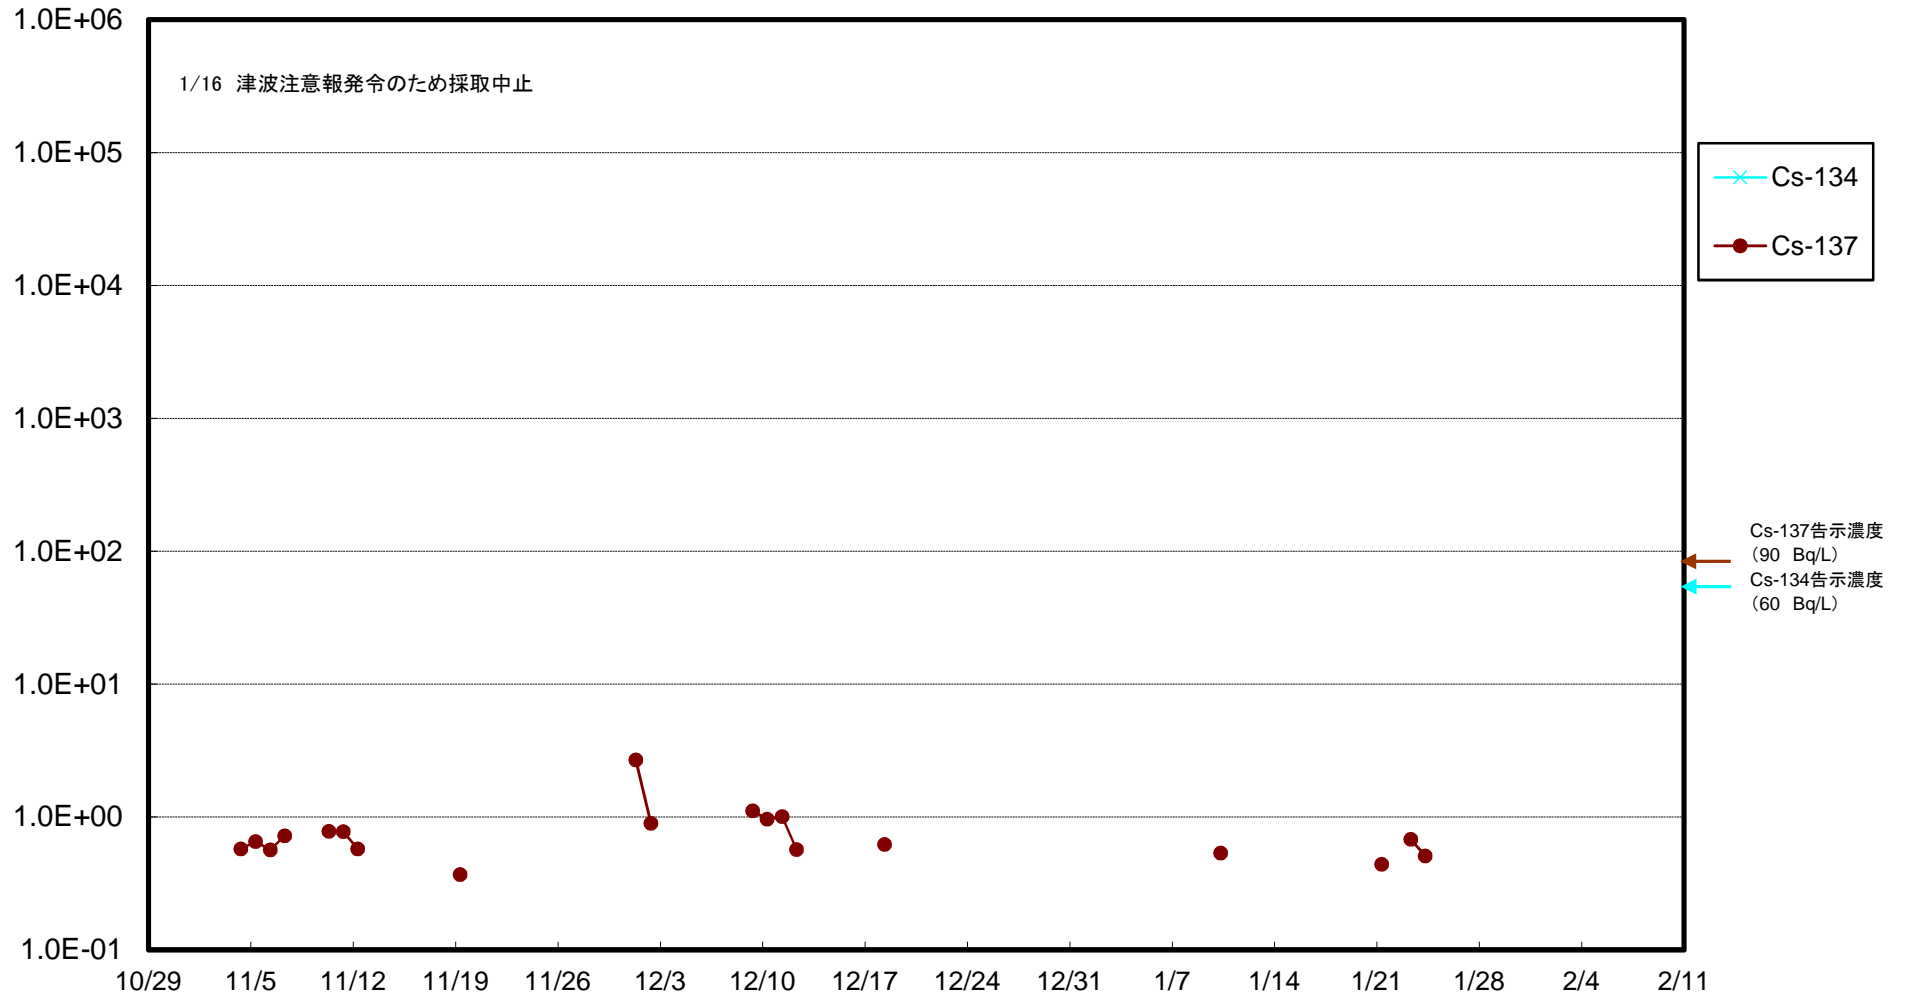

福島第一 5,6号機放水口北側(T-1) 海水放射能濃度(Bq/L)

福島第一 南放水口付近(T-2) 海水放射能濃度(Bq/L)

福島第一 物揚場前海水放射能濃度 (Bq/L)

福島第一 1~4号機取水口内北側(東波除堤北側)海水放射能濃度(Bq/L)

福島第一 1~4号機取水口内南側(遮水壁前)海水放射能濃度(Bq/L)

福島第一 6号機取水口前海水放射能濃度(Bq/L)

福島第一 港湾口海水放射能濃度(Bq/L)