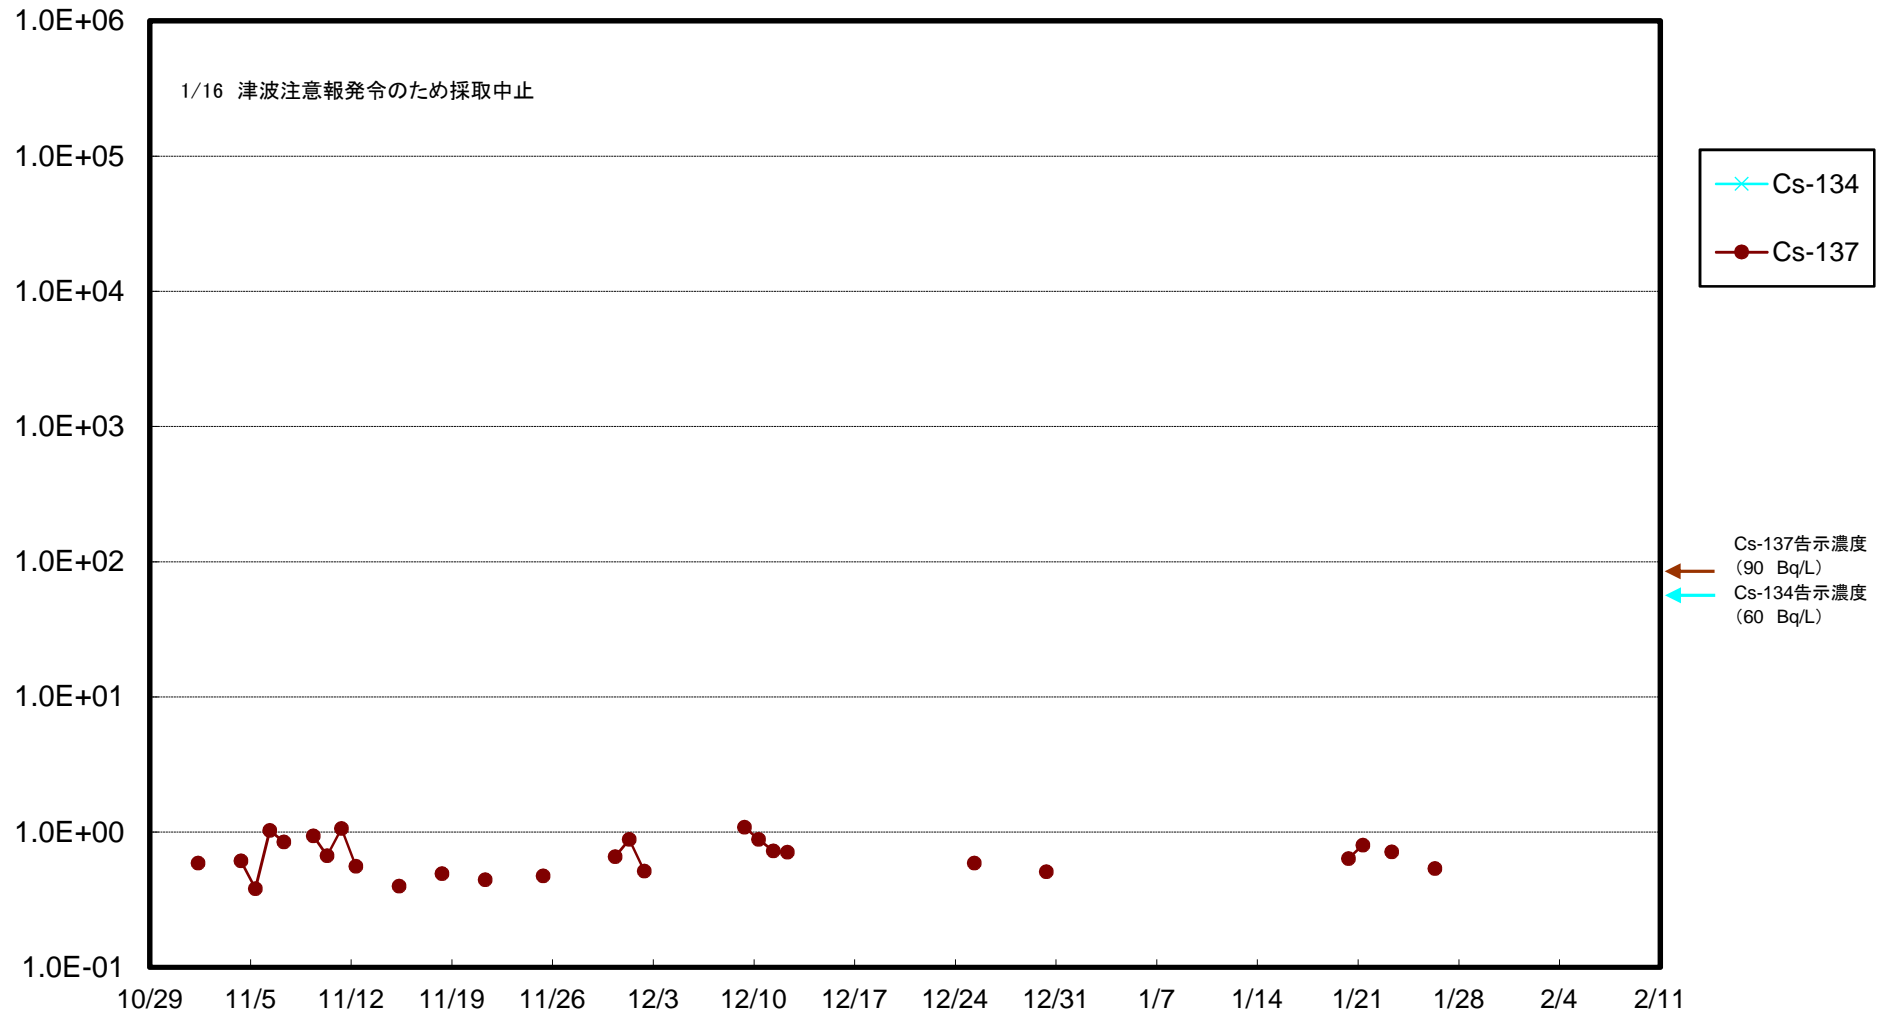

福島第一 5,6号機放水口北側(T-1) 海水放射能濃度(Bq/L)

福島第一 南放水口付近(T-2) 海水放射能濃度(Bq/L)

福島第一 物揚場前海水放射能濃度 (Bq/L)

福島第一 1~4号機取水口内北側(東波除堤北側)海水放射能濃度(Bq/L)

福島第一 1~4号機取水口内南側(遮水壁前)海水放射能濃度(Bq/L)

福島第一 6号機取水口前海水放射能濃度(Bq/L)

福島第一 港湾口海水放射能濃度(Bq/L)