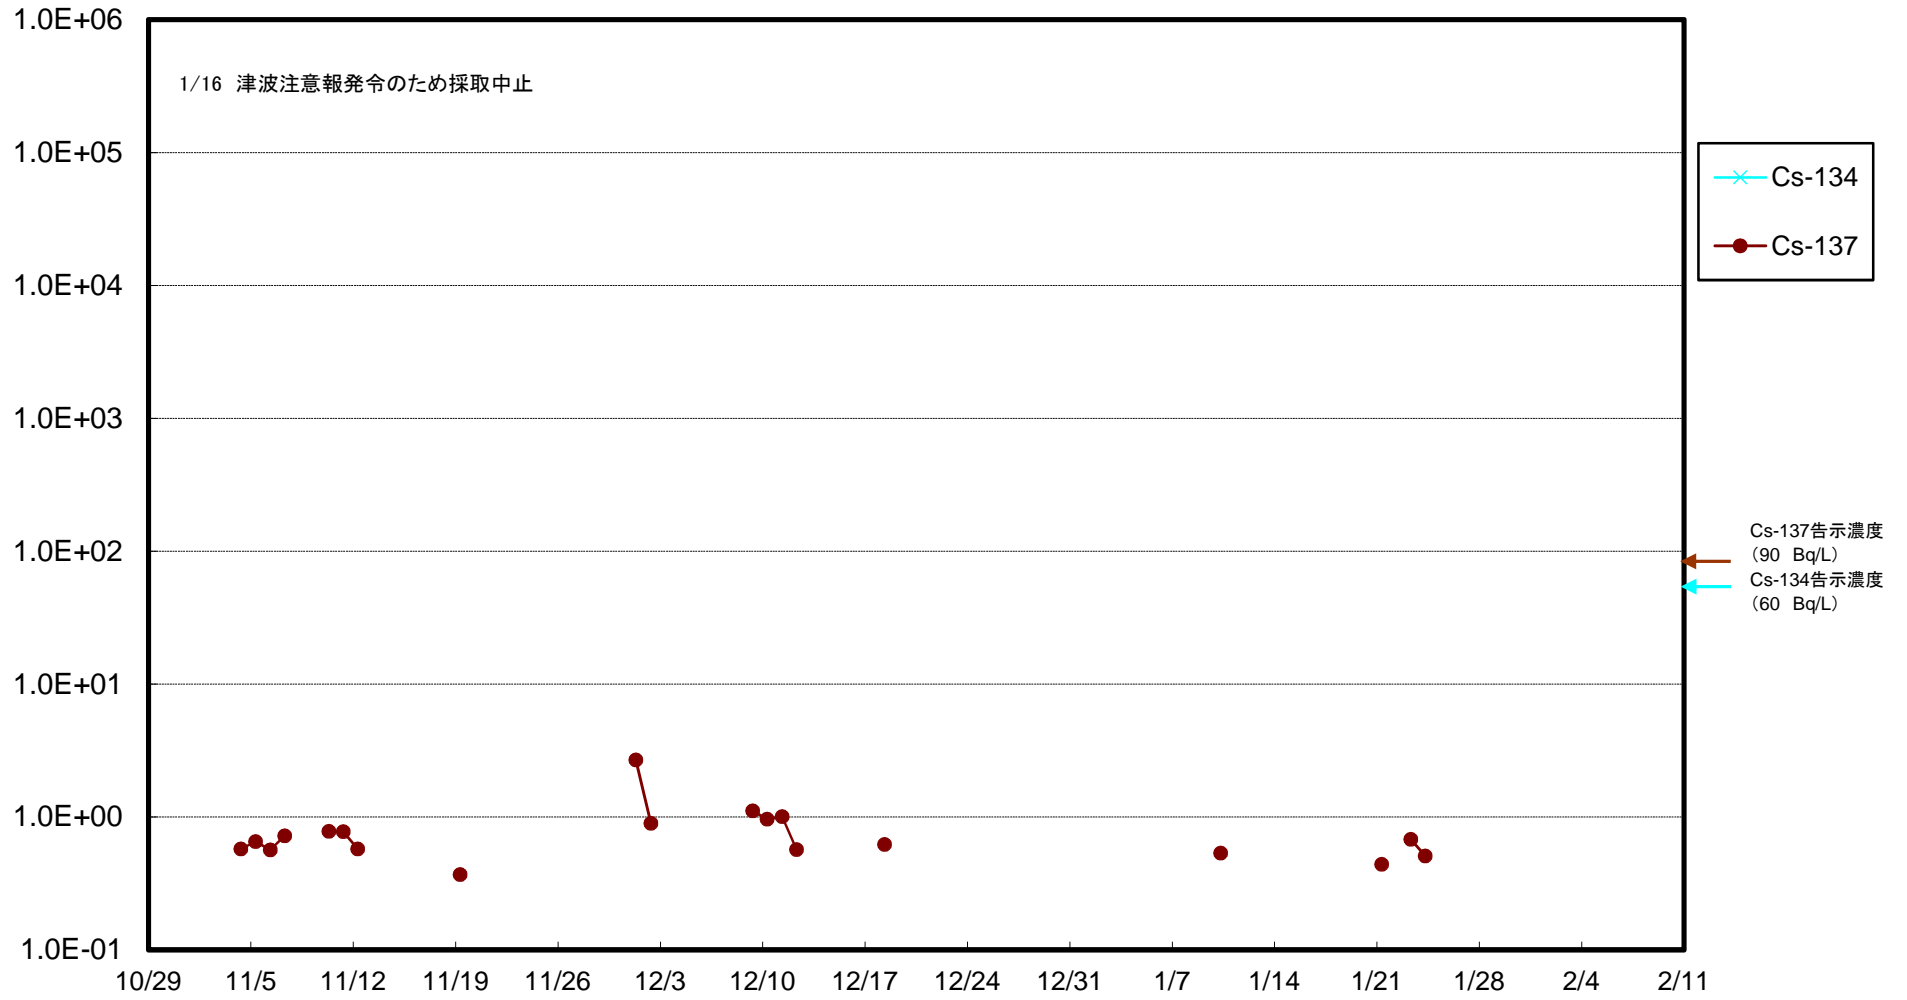

福島第一 5,6号機放水口北側(T-1) 海水放射能濃度(Bq/L)

福島第一 南放水口付近(T-2) 海水放射能濃度(Bq/L)

福島第一 物揚場前海水放射能濃度 (Bq/L)

福島第一 1~4号機取水口内北側(東波除堤北側)海水放射能濃度(Bq/L)

福島第一 1~4号機取水口内南側(遮水壁前)海水放射能濃度(Bq/L)

福島第一 6号機取水口前海水放射能濃度(Bq/L)

福島第一 港湾口海水放射能濃度(Bq/L)