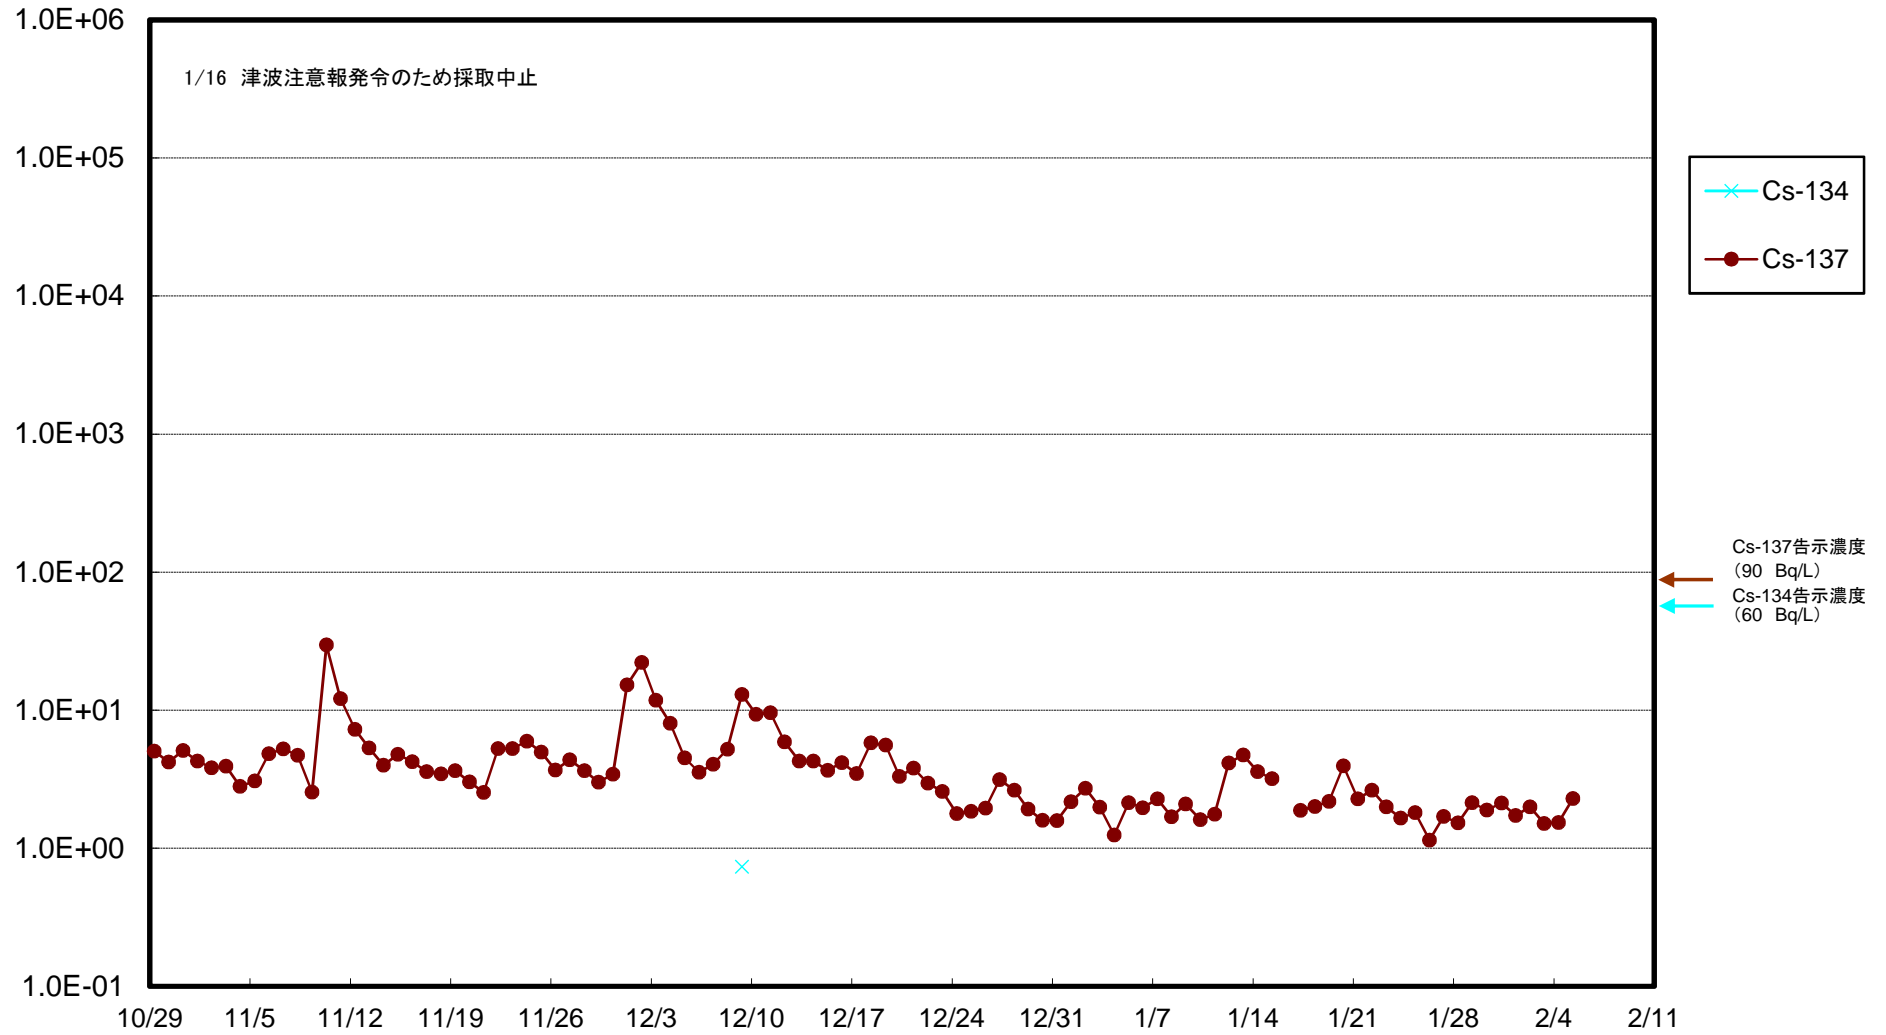

福島第一 5,6号機放水口北側(T-1) 海水放射能濃度(Bq/L)

福島第一 南放水口付近(T-2) 海水放射能濃度(Bq/L)

福島第一 物揚場前海水放射能濃度 (Bq/L)

福島第一 1~4号機取水口内北側(東波除堤北側)海水放射能濃度(Bq/L)

福島第一 1~4号機取水口内南側(遮水壁前)海水放射能濃度(Bq/L)

福島第一 6号機取水口前海水放射能濃度(Bq/L)

福島第一 港湾口海水放射能濃度(Bq/L)