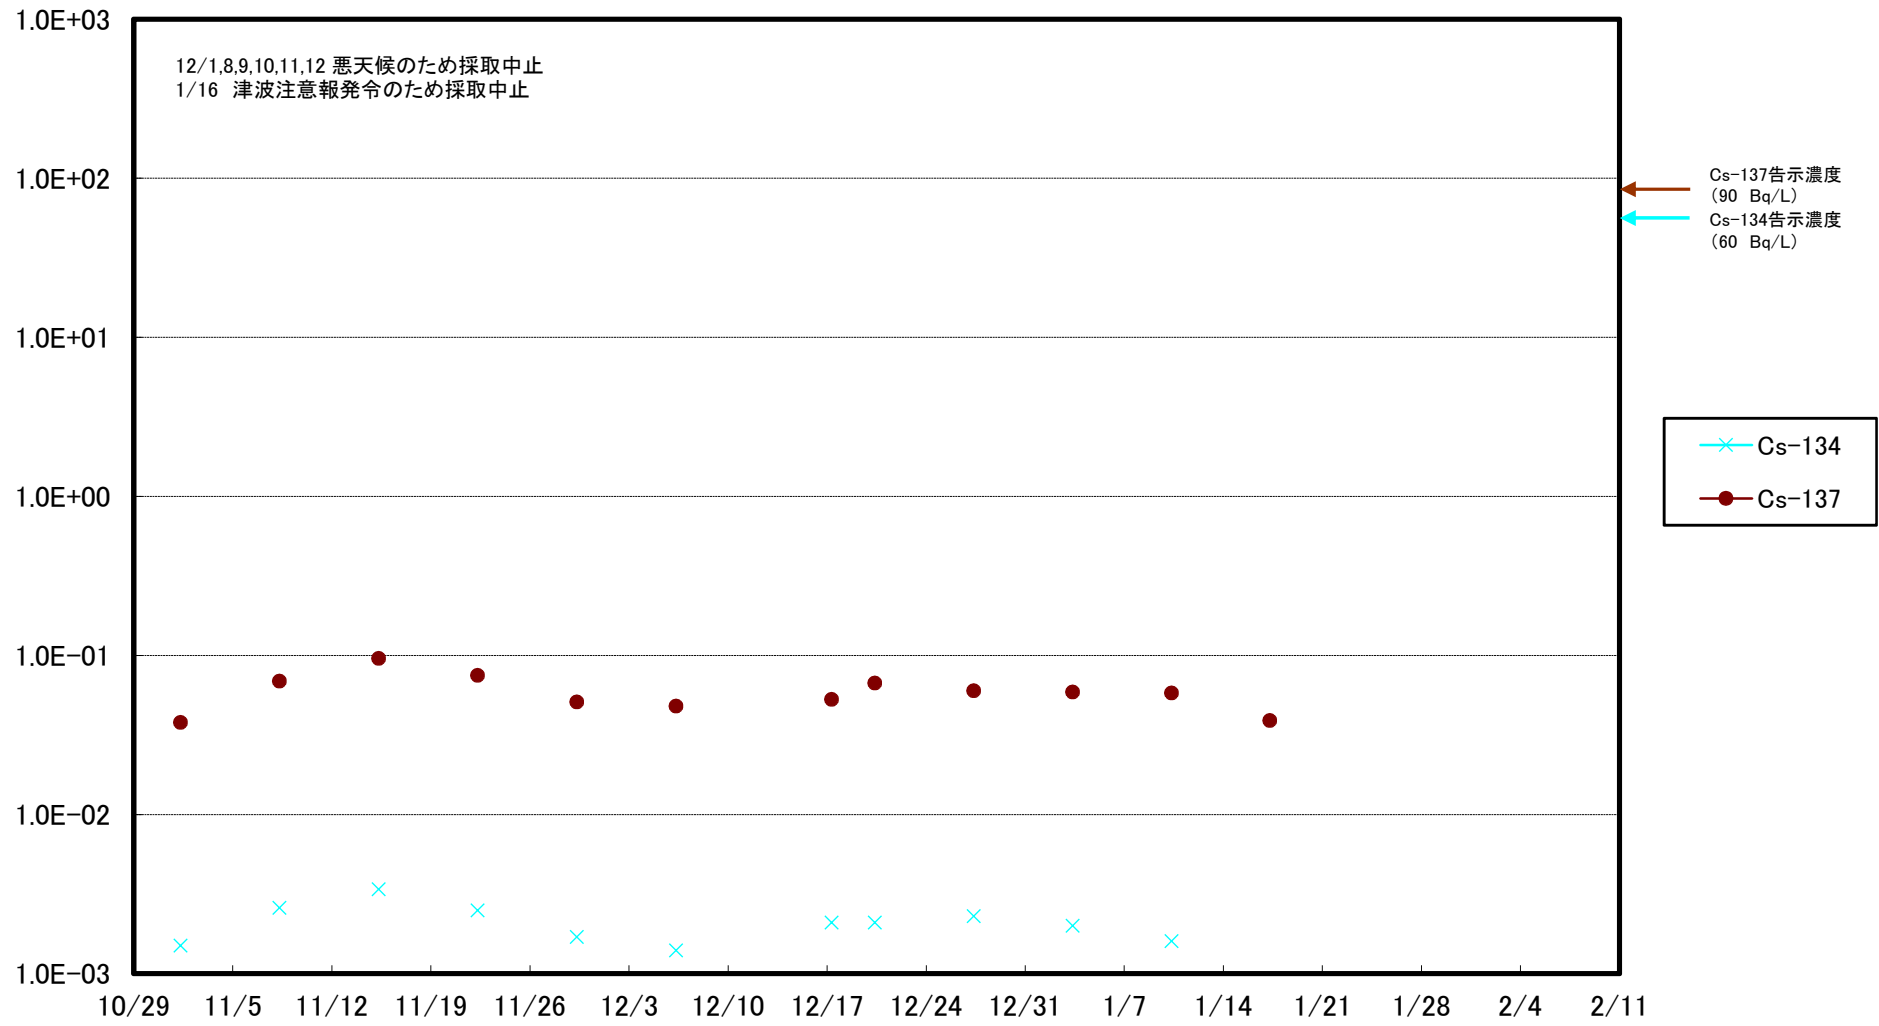

福島第一 5,6号機放水口北側(T-1) 海水放射能濃度(Bq/L)

福島第一 南放水口付近(T-2) 海水放射能濃度(Bq/L)

福島第一 物揚場前海水放射能濃度 (Bq/L)

福島第一 1~4号機取水口内北側(東波除堤北側)海水放射能濃度(Bq/L)

福島第一 1~4号機取水口内南側(遮水壁前)海水放射能濃度(Bq/L)

福島第一 6号機取水口前海水放射能濃度(Bq/L)

福島第一 港湾口海水放射能濃度(Bq/L)