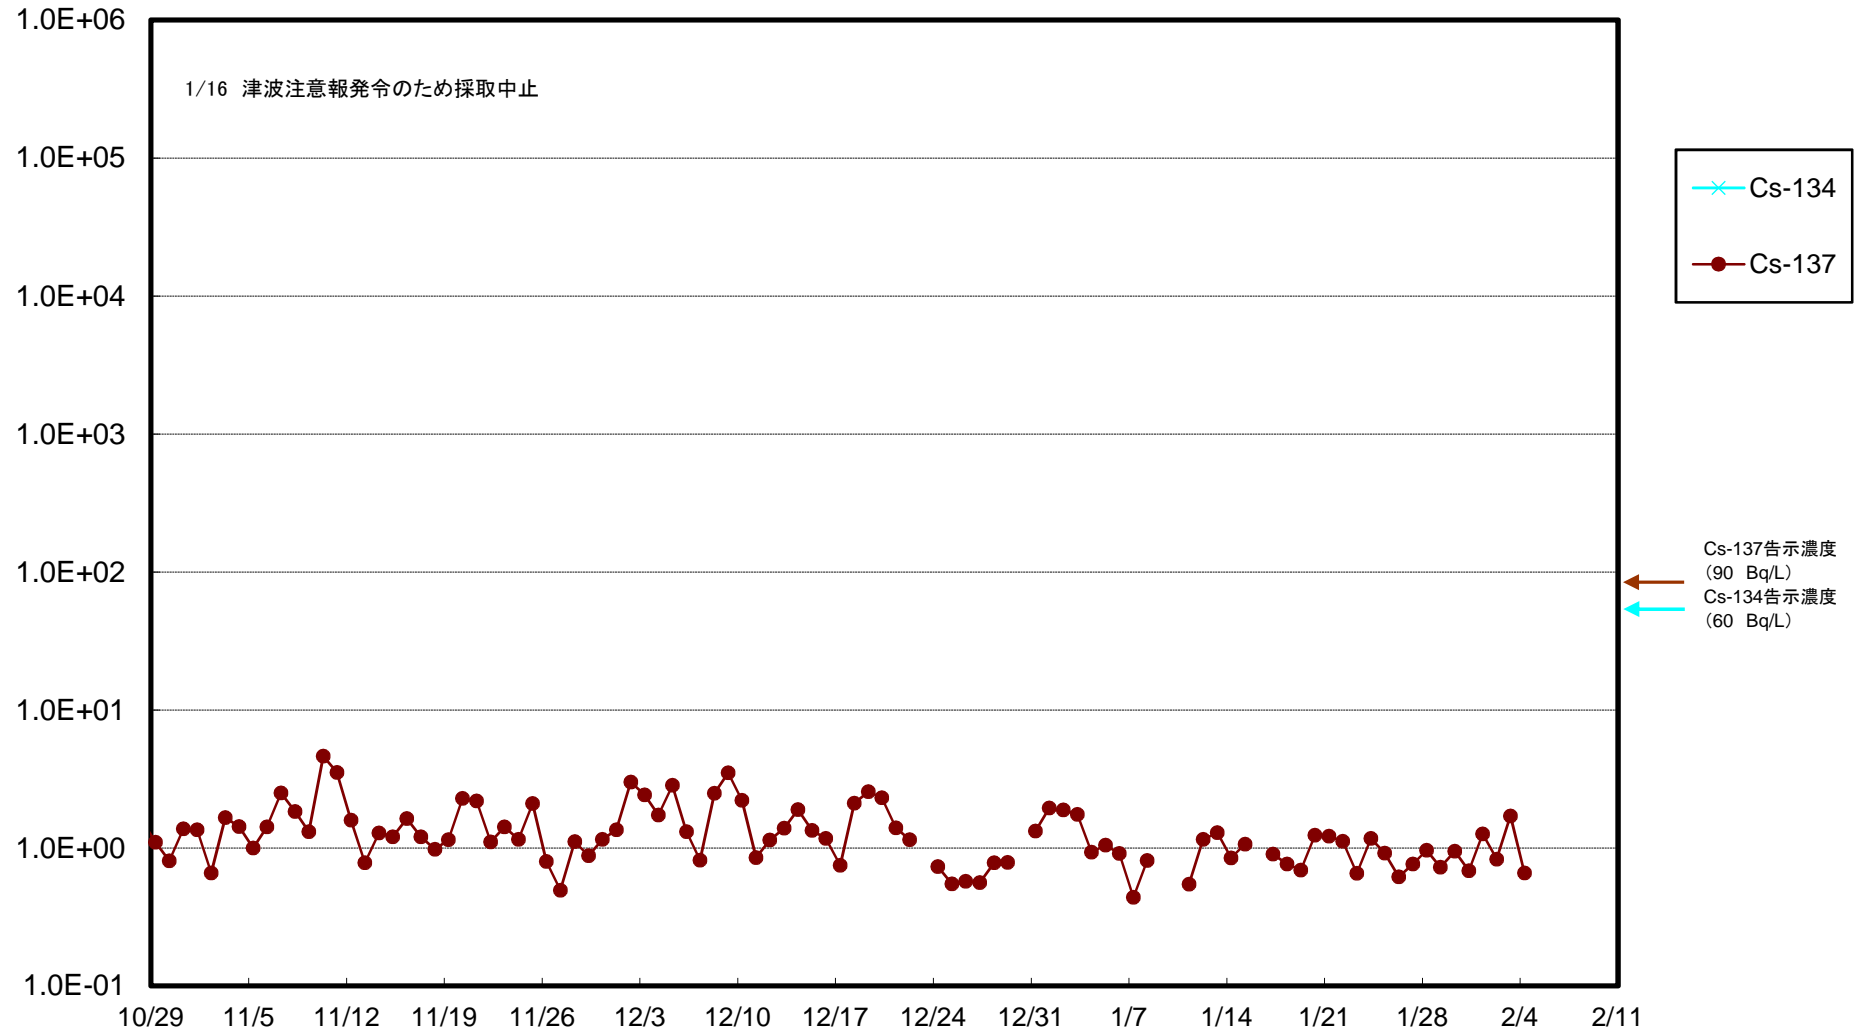

福島第一 5,6号機放水口北側(T-1) 海水放射能濃度(Bq/L)

福島第一 南放水口付近(T-2) 海水放射能濃度(Bq/L)

福島第一 物揚場前海水放射能濃度 (Bq/L)

福島第一 1~4号機取水口内北側(東波除堤北側)海水放射能濃度(Bq/L)

福島第一 1~4号機取水口内南側(遮水壁前)海水放射能濃度(Bq/L)

福島第一 6号機取水口前海水放射能濃度(Bq/L)

福島第一 港湾口海水放射能濃度(Bq/L)