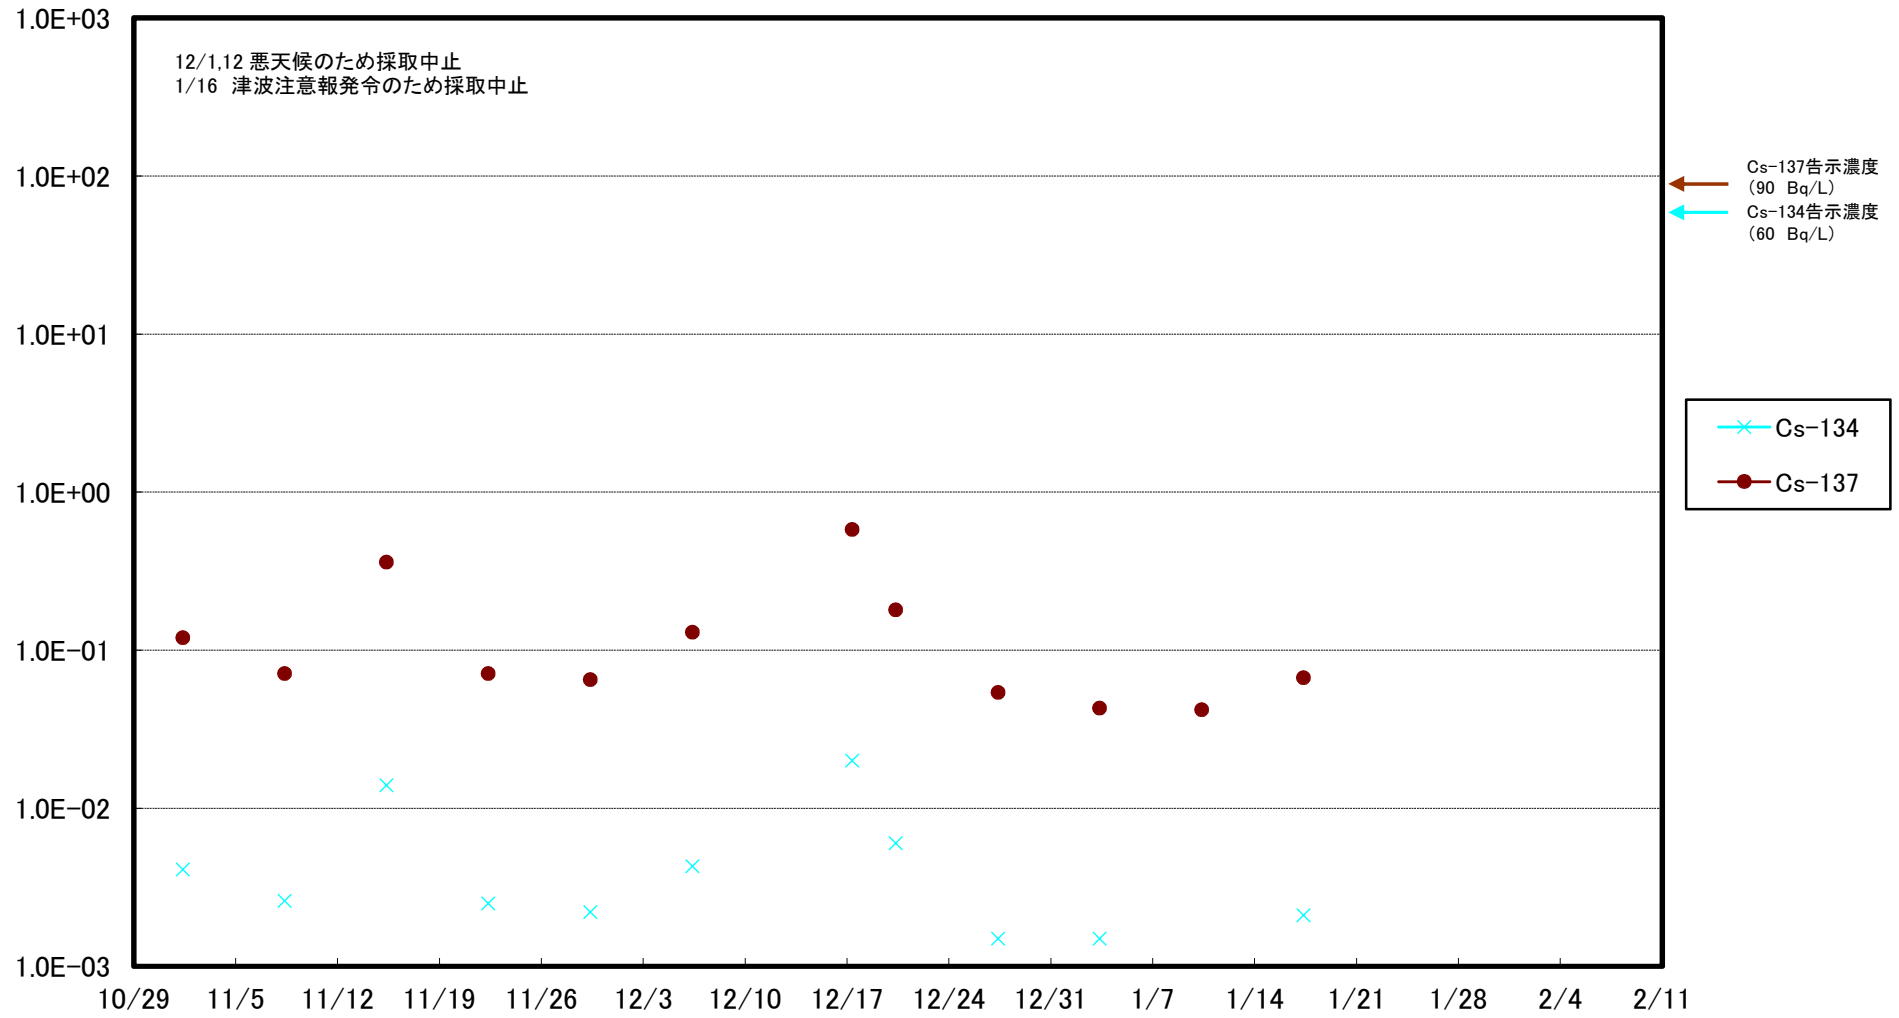

福島第一 5,6号機放水口北側(T-1) 海水放射能濃度(Bq/L)

福島第一 南放水口付近(T-2) 海水放射能濃度(Bq/L)

福島第一 物揚場前海水放射能濃度 (Bq/L)

福島第一 1~4号機取水口内北側(東波除堤北側)海水放射能濃度(Bq/L)

福島第一 1~4号機取水口内南側(遮水壁前)海水放射能濃度(Bq/L)

福島第一 6号機取水口前海水放射能濃度(Bq/L)

福島第一 港湾口海水放射能濃度(Bq/L)