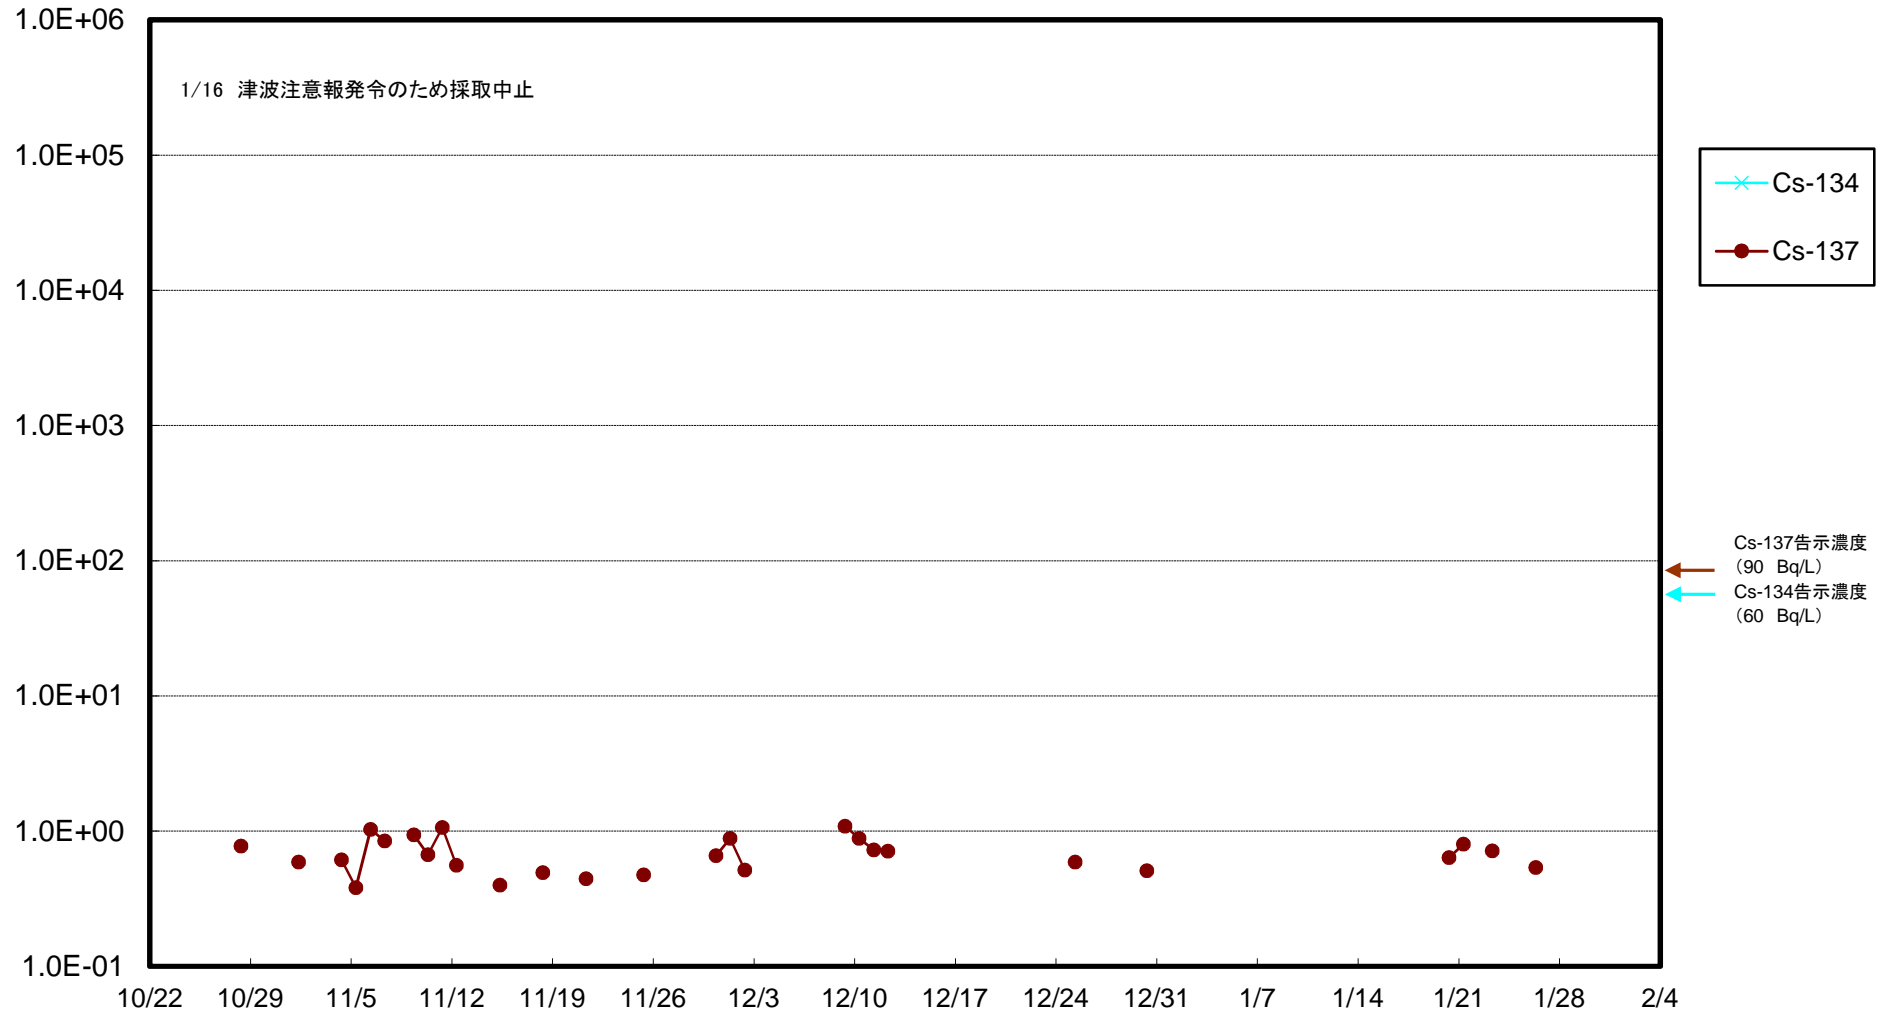

福島第一 5,6号機放水口北側(T-1) 海水放射能濃度(Bq/L)

福島第一 南放水口付近(T-2) 海水放射能濃度(Bq/L)

福島第一 物揚場前海水放射能濃度 (Bq/L)

福島第一 1~4号機取水口内北側(東波除堤北側)海水放射能濃度(Bq/L)

福島第一 1~4号機取水口内南側(遮水壁前)海水放射能濃度(Bq/L)

福島第一 6号機取水口前海水放射能濃度(Bq/L)

福島第一 港湾口海水放射能濃度 (Bq/L)