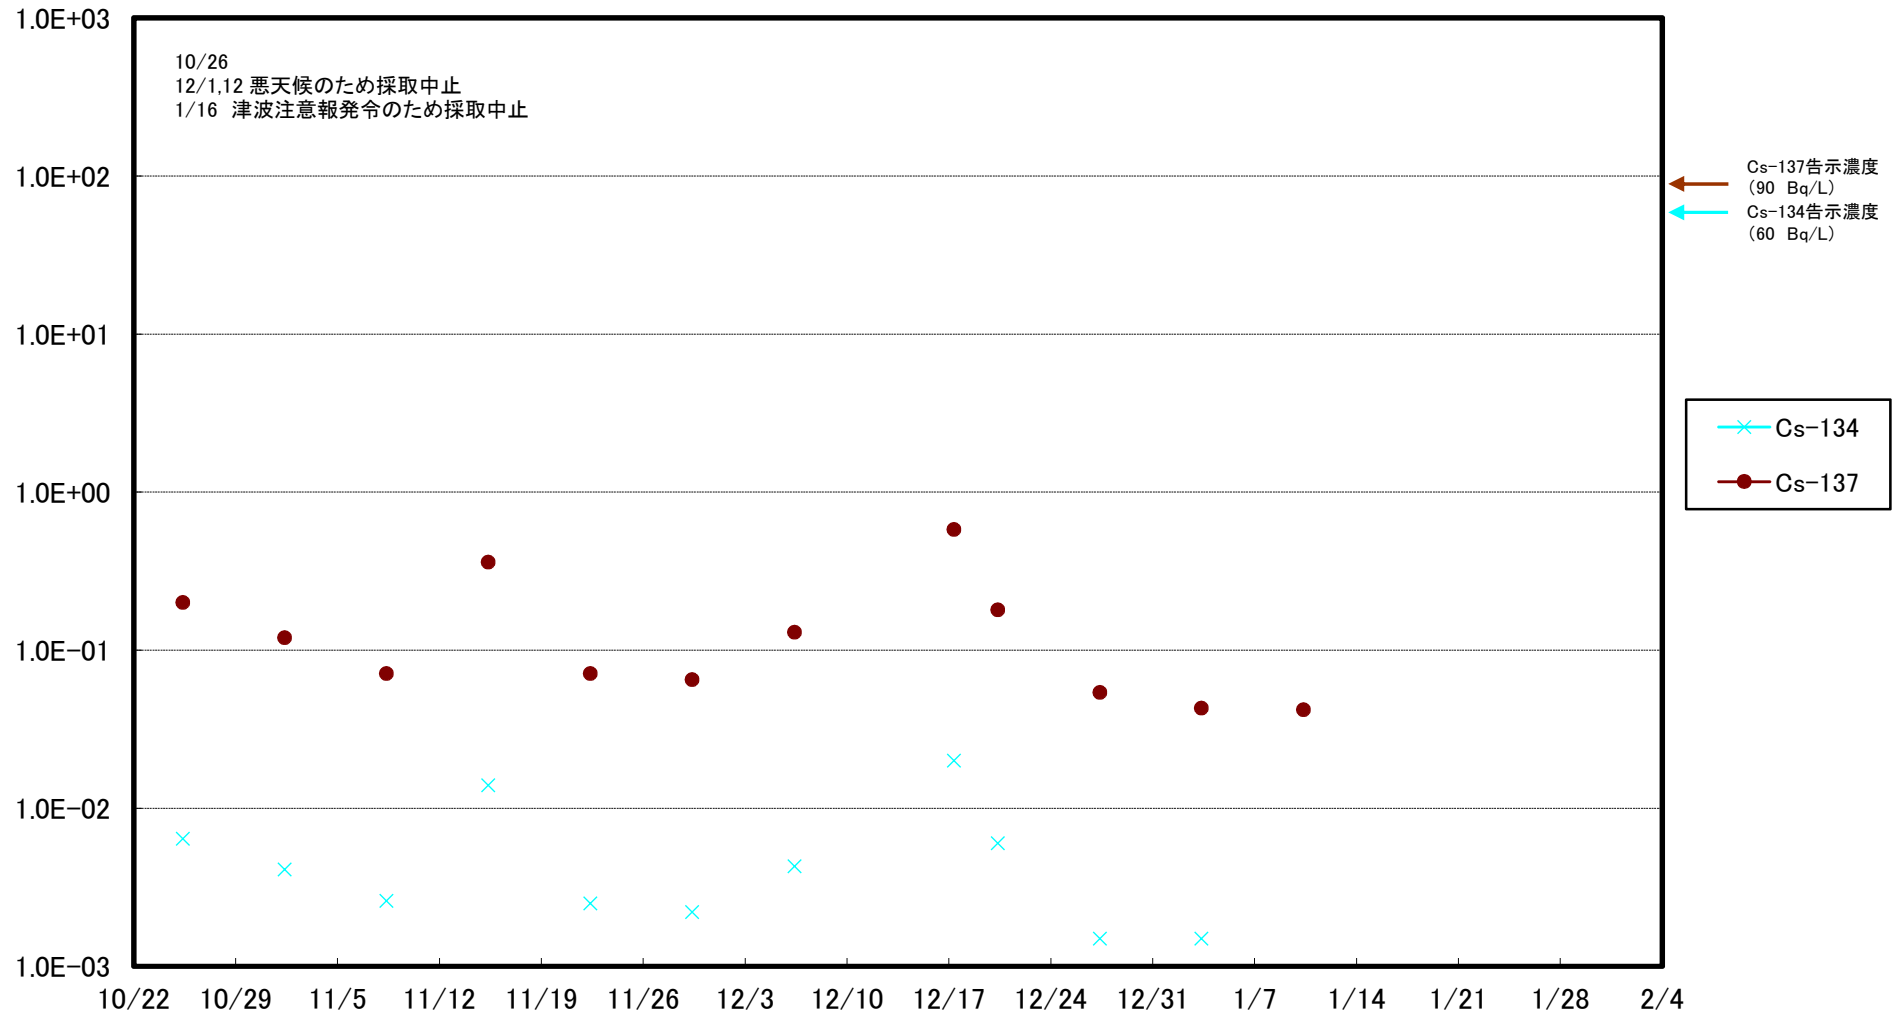

福島第一 5,6号機放水口北側(T-1) 海水放射能濃度(Bq/L)

福島第一 南放水口付近(T-2) 海水放射能濃度(Bq/L)

福島第一 物揚場前海水放射能濃度 (Bq/L)

福島第一 1~4号機取水口内北側(東波除堤北側)海水放射能濃度(Bq/L)

福島第一 1~4号機取水口内南側(遮水壁前)海水放射能濃度(Bq/L)

福島第一 6号機取水口前海水放射能濃度(Bq/L)

福島第一 港湾口海水放射能濃度 (Bq/L)