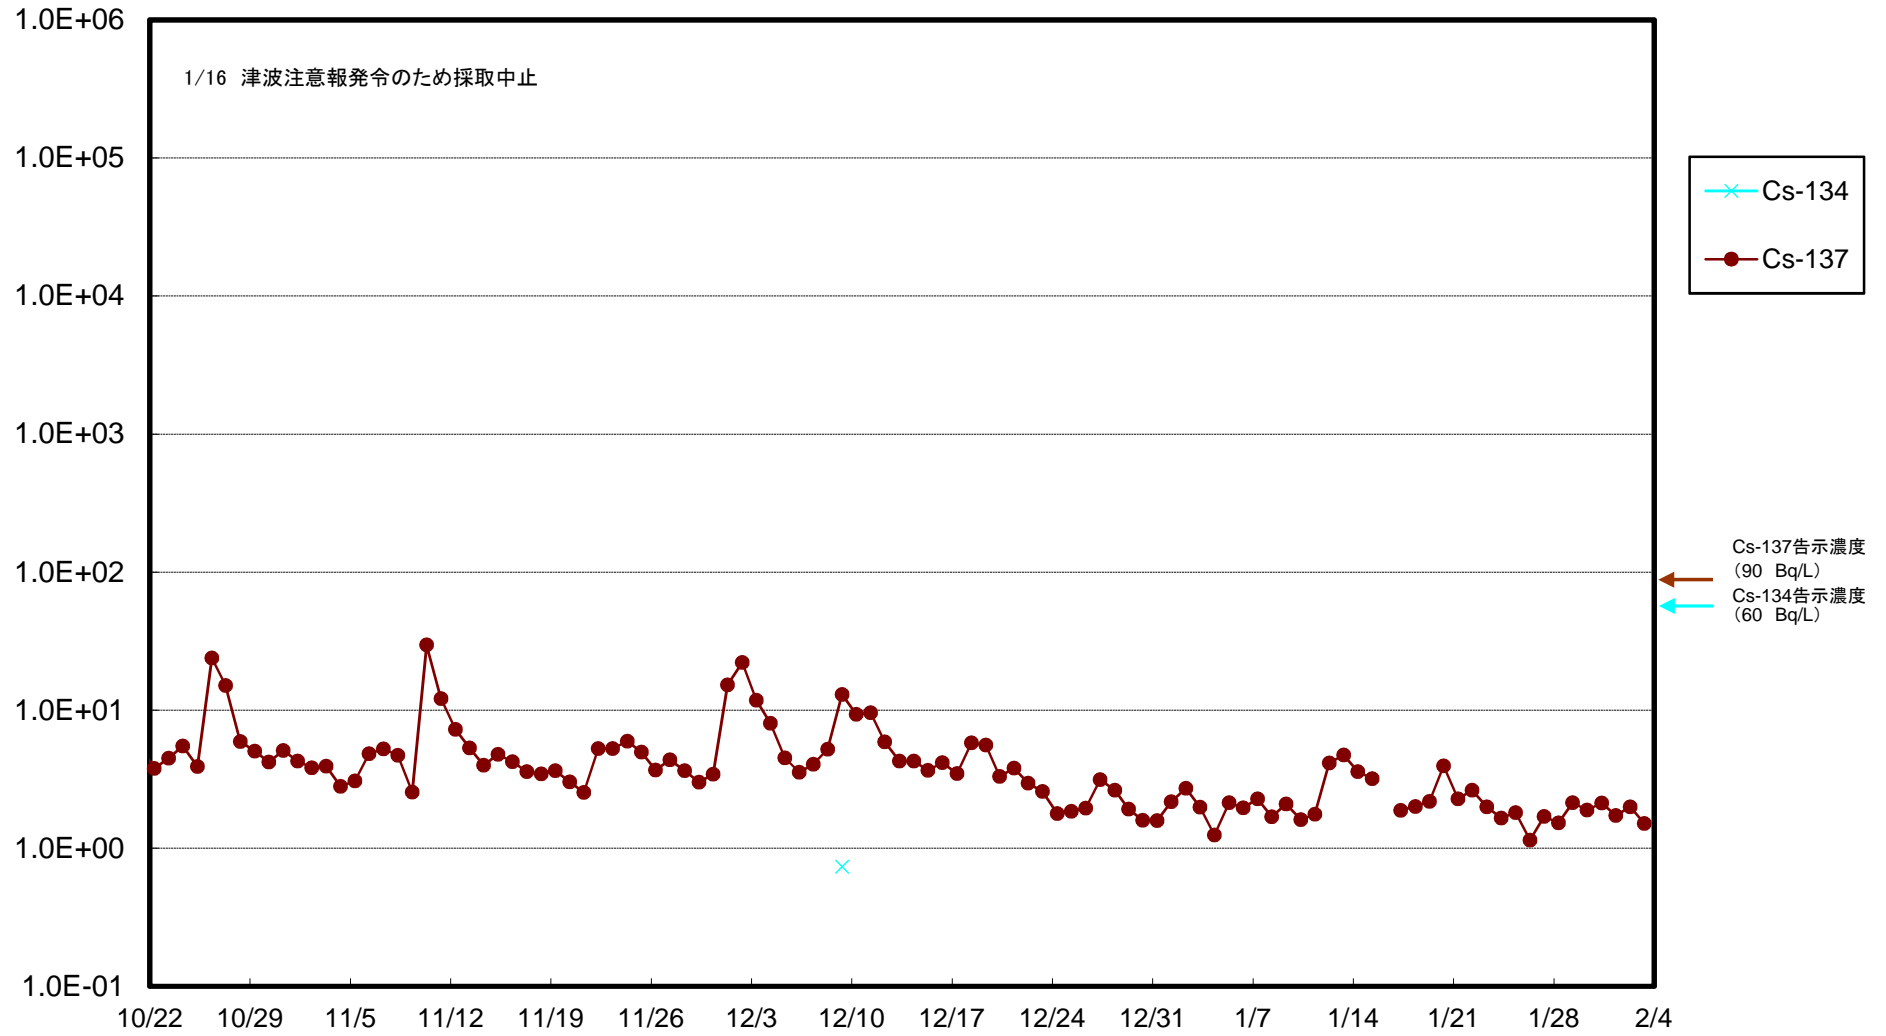

福島第一 5,6号機放水口北側(T-1) 海水放射能濃度(Bq/L)

福島第一 南放水口付近(T-2) 海水放射能濃度(Bq/L)

福島第一 物揚場前海水放射能濃度 (Bq/L)

福島第一 1~4号機取水口内北側(東波除堤北側)海水放射能濃度(Bq/L)

福島第一 1~4号機取水口内南側(遮水壁前)海水放射能濃度(Bq/L)

福島第一 6号機取水口前海水放射能濃度(Bq/L)

福島第一 港湾口海水放射能濃度 (Bq/L)