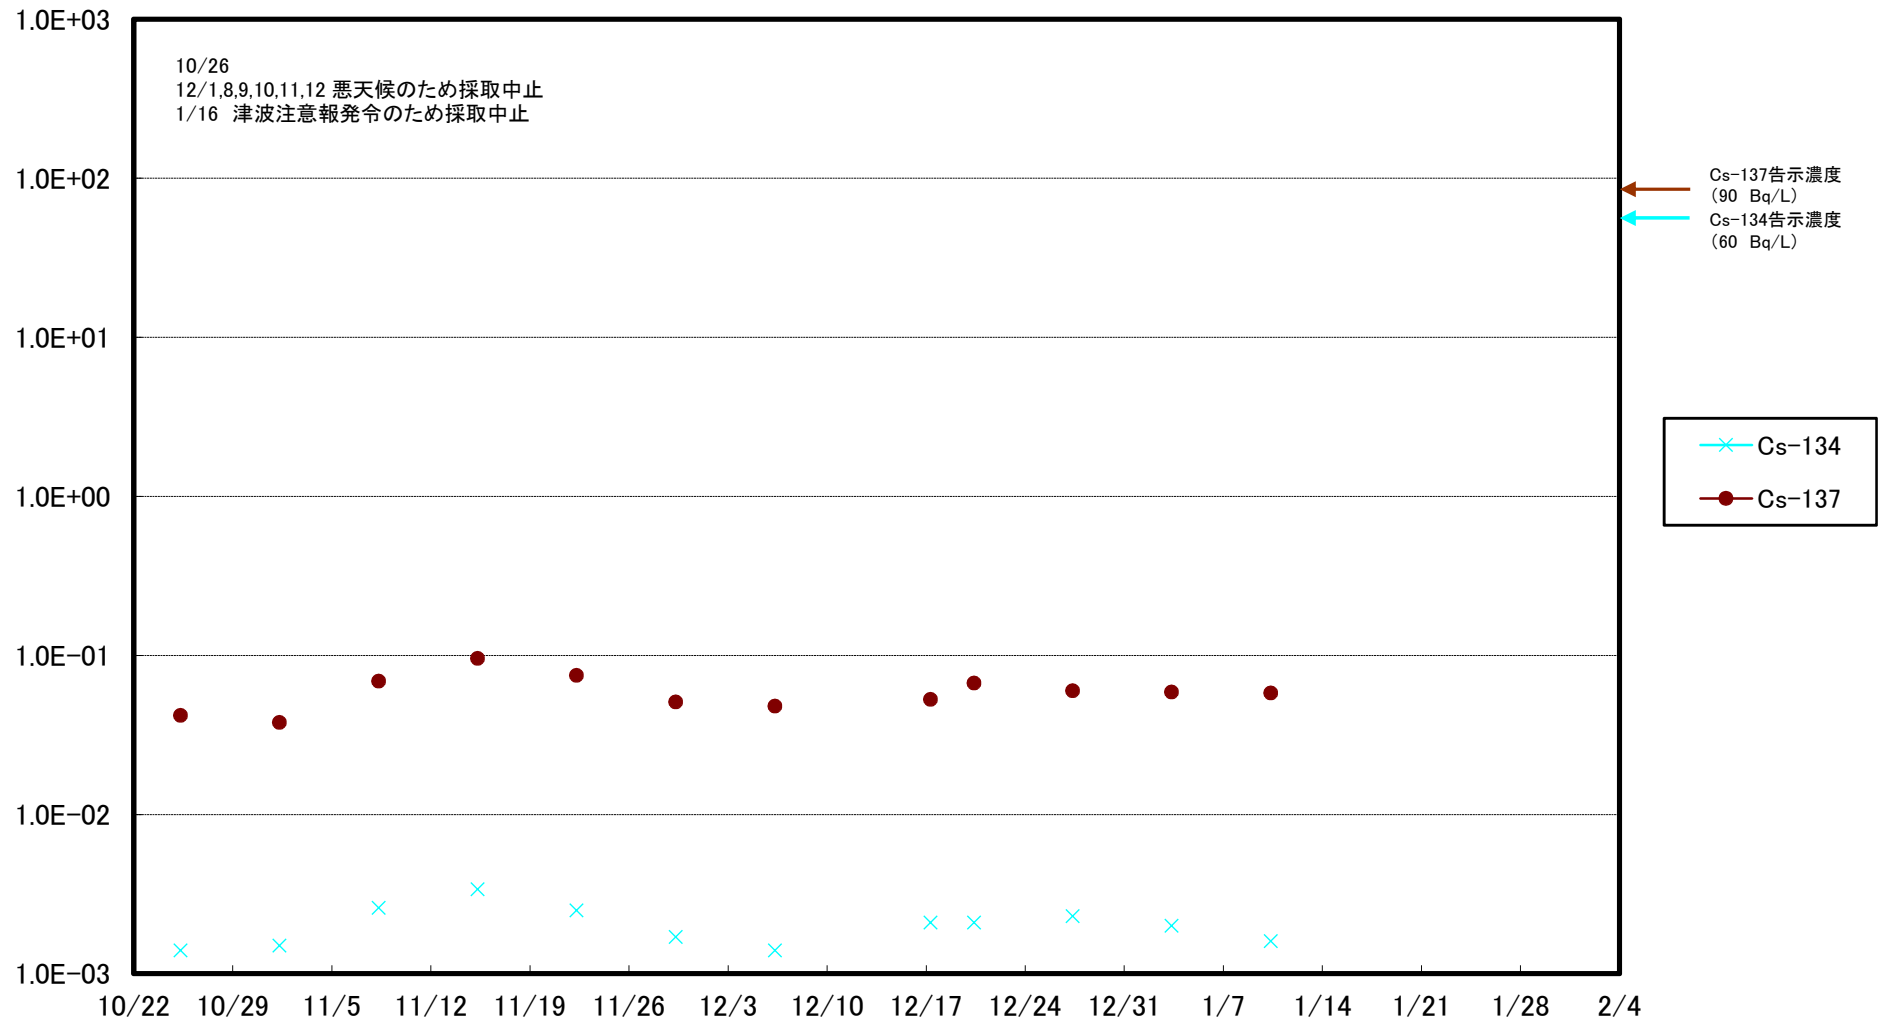

福島第一 5,6号機放水口北側(T-1) 海水放射能濃度(Bq/L)

福島第一 南放水口付近(T-2) 海水放射能濃度(Bq/L)

福島第一 物揚場前海水放射能濃度 (Bq/L)

福島第一 1~4号機取水口内北側(東波除堤北側)海水放射能濃度(Bq/L)

福島第一 1~4号機取水口内南側(遮水壁前)海水放射能濃度(Bq/L)

福島第一 6号機取水口前海水放射能濃度(Bq/L)

福島第一 港湾口海水放射能濃度 (Bq/L)