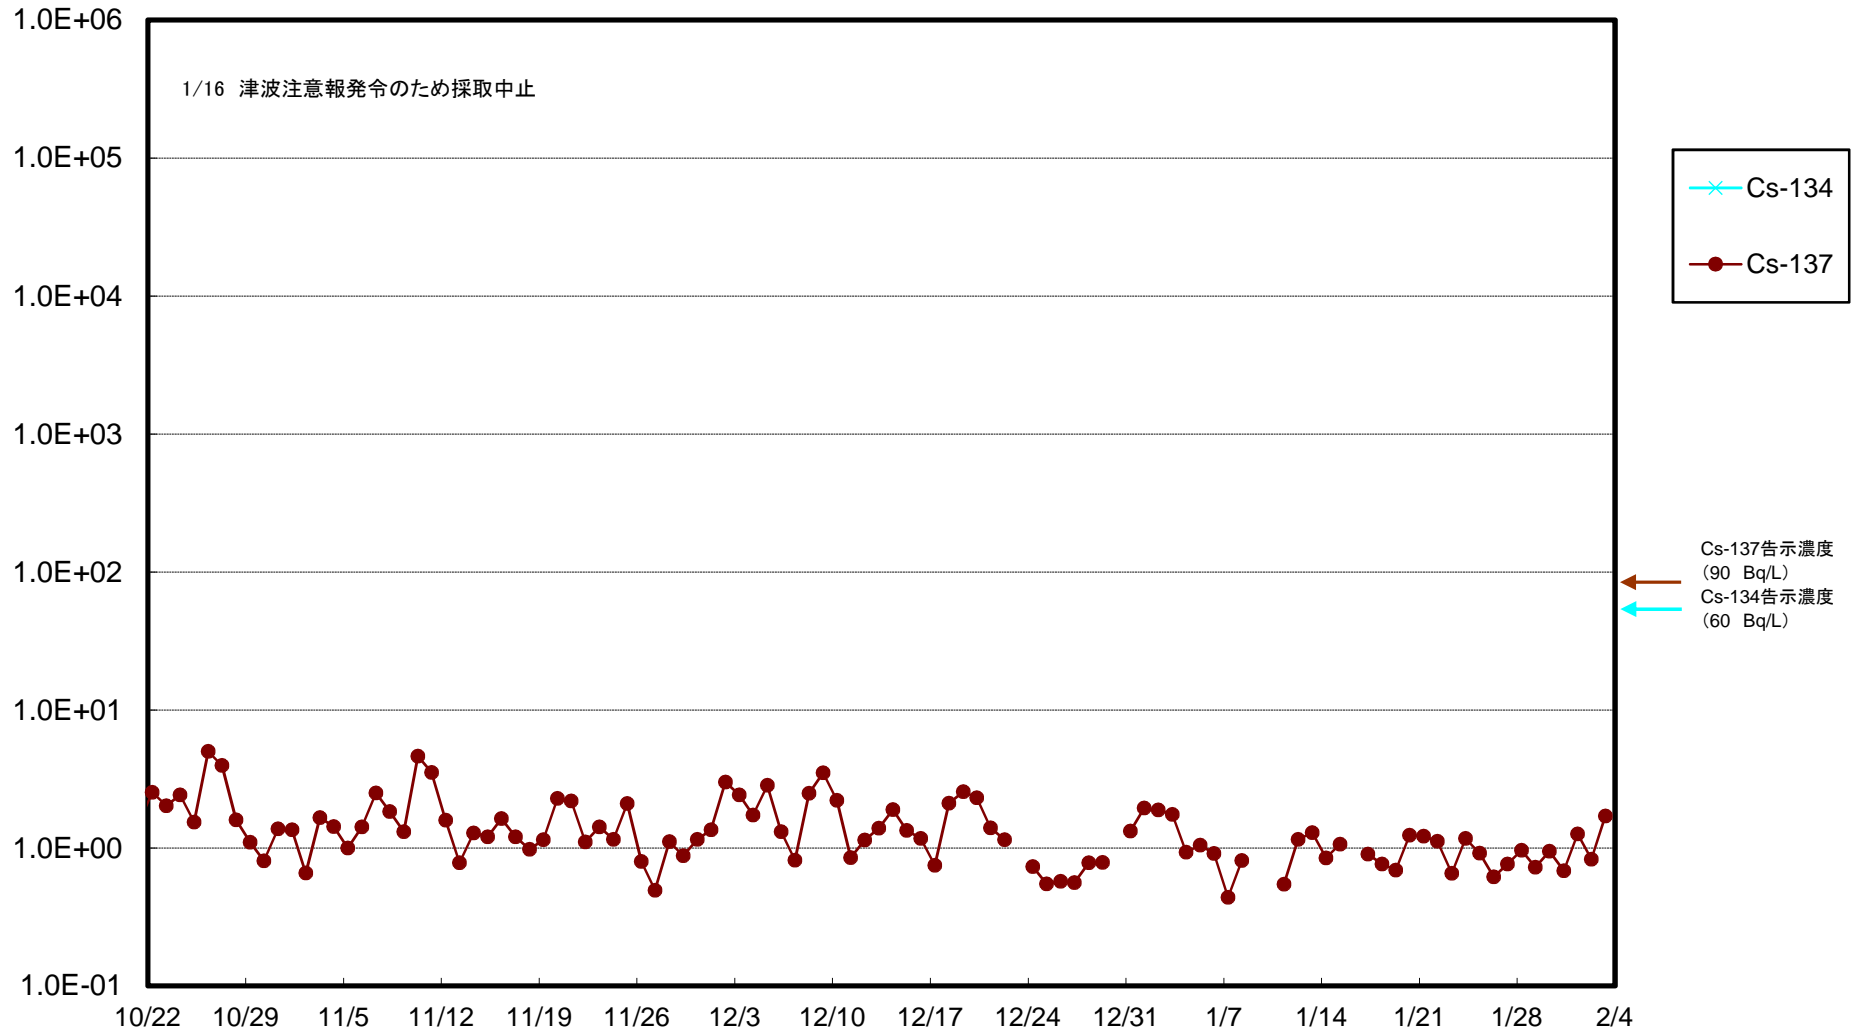

福島第一 5,6号機放水口北側(T-1) 海水放射能濃度(Bq/L)

福島第一 南放水口付近(T-2) 海水放射能濃度(Bq/L)

福島第一 物揚場前海水放射能濃度 (Bq/L)

福島第一 1~4号機取水口内北側(東波除堤北側)海水放射能濃度(Bq/L)

福島第一 1~4号機取水口内南側(遮水壁前)海水放射能濃度(Bq/L)

福島第一 6号機取水口前海水放射能濃度(Bq/L)

福島第一 港湾口海水放射能濃度 (Bq/L)