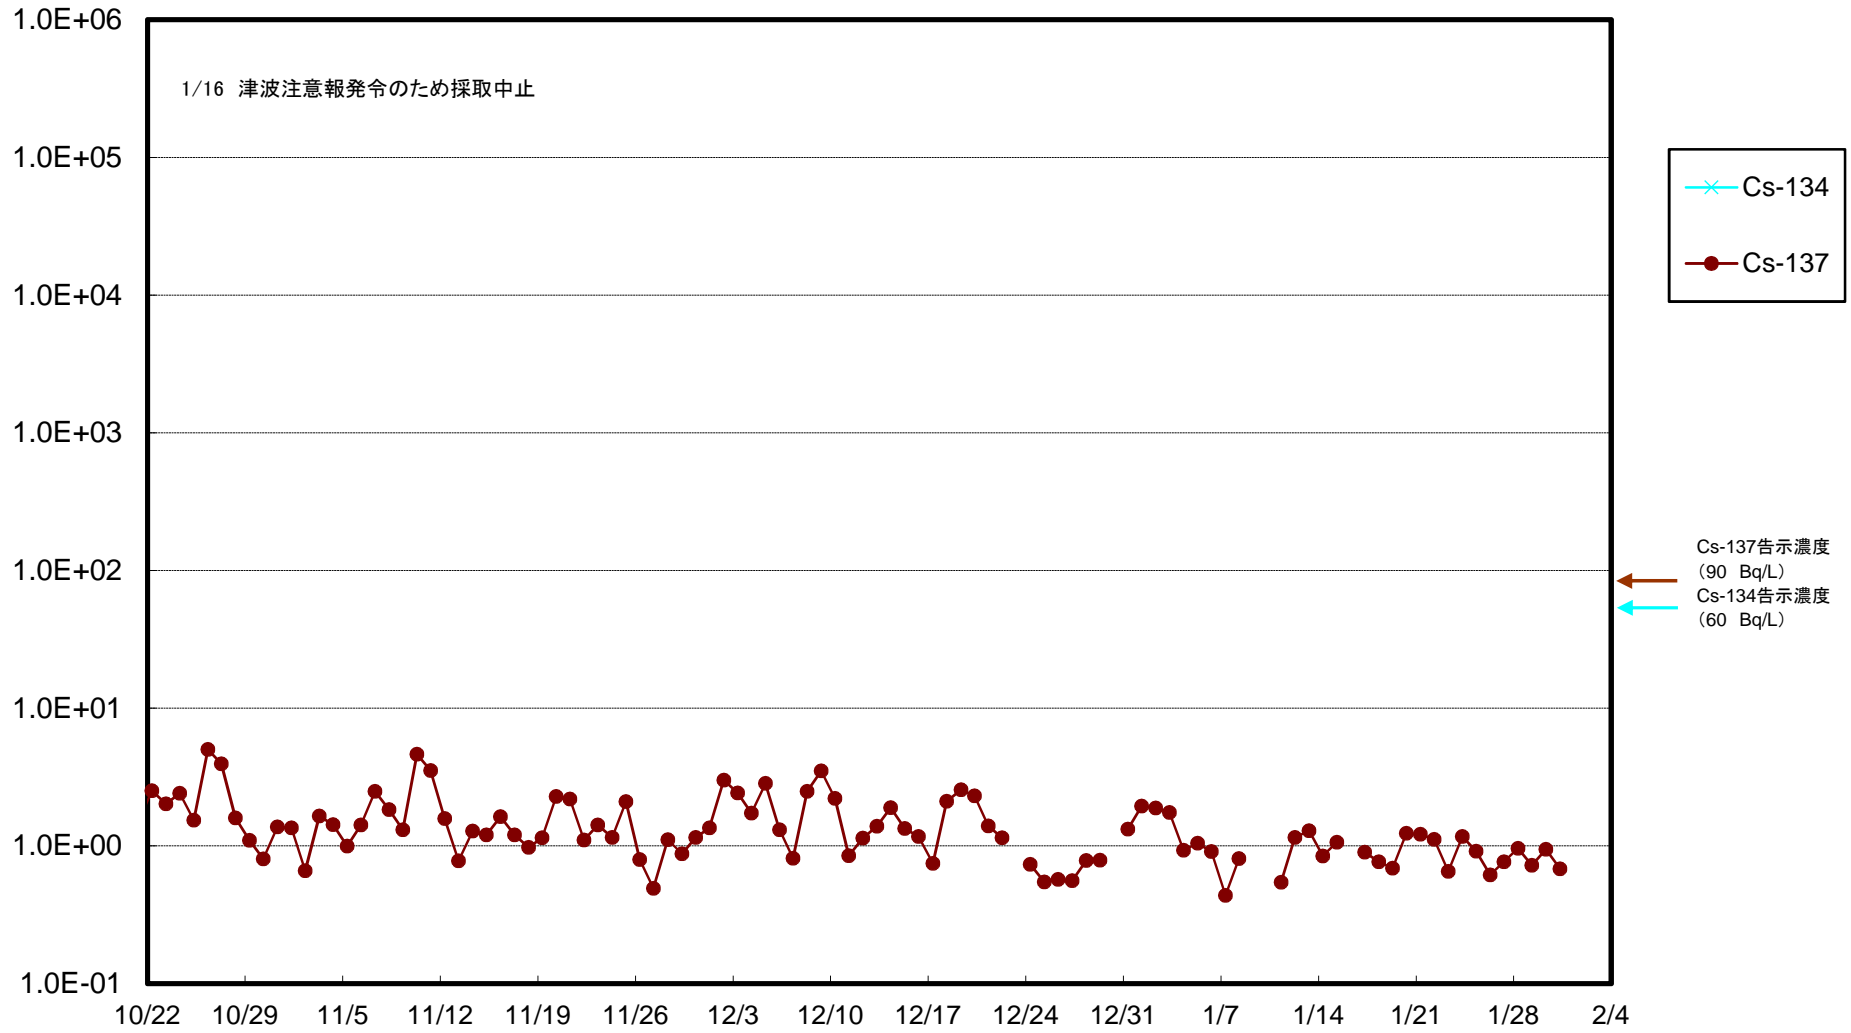

福島第一 5,6号機放水口北側(T-1) 海水放射能濃度(Bq/L)

福島第一 南放水口付近(T-2) 海水放射能濃度(Bq/L)

福島第一 物揚場前海水放射能濃度 (Bq/L)

福島第一 1~4号機取水口内北側(東波除堤北側)海水放射能濃度(Bq/L)

福島第一 1~4号機取水口内南側(遮水壁前)海水放射能濃度(Bq/L)

福島第一 6号機取水口前海水放射能濃度(Bq/L)

福島第一 港湾口海水放射能濃度 (Bq/L)