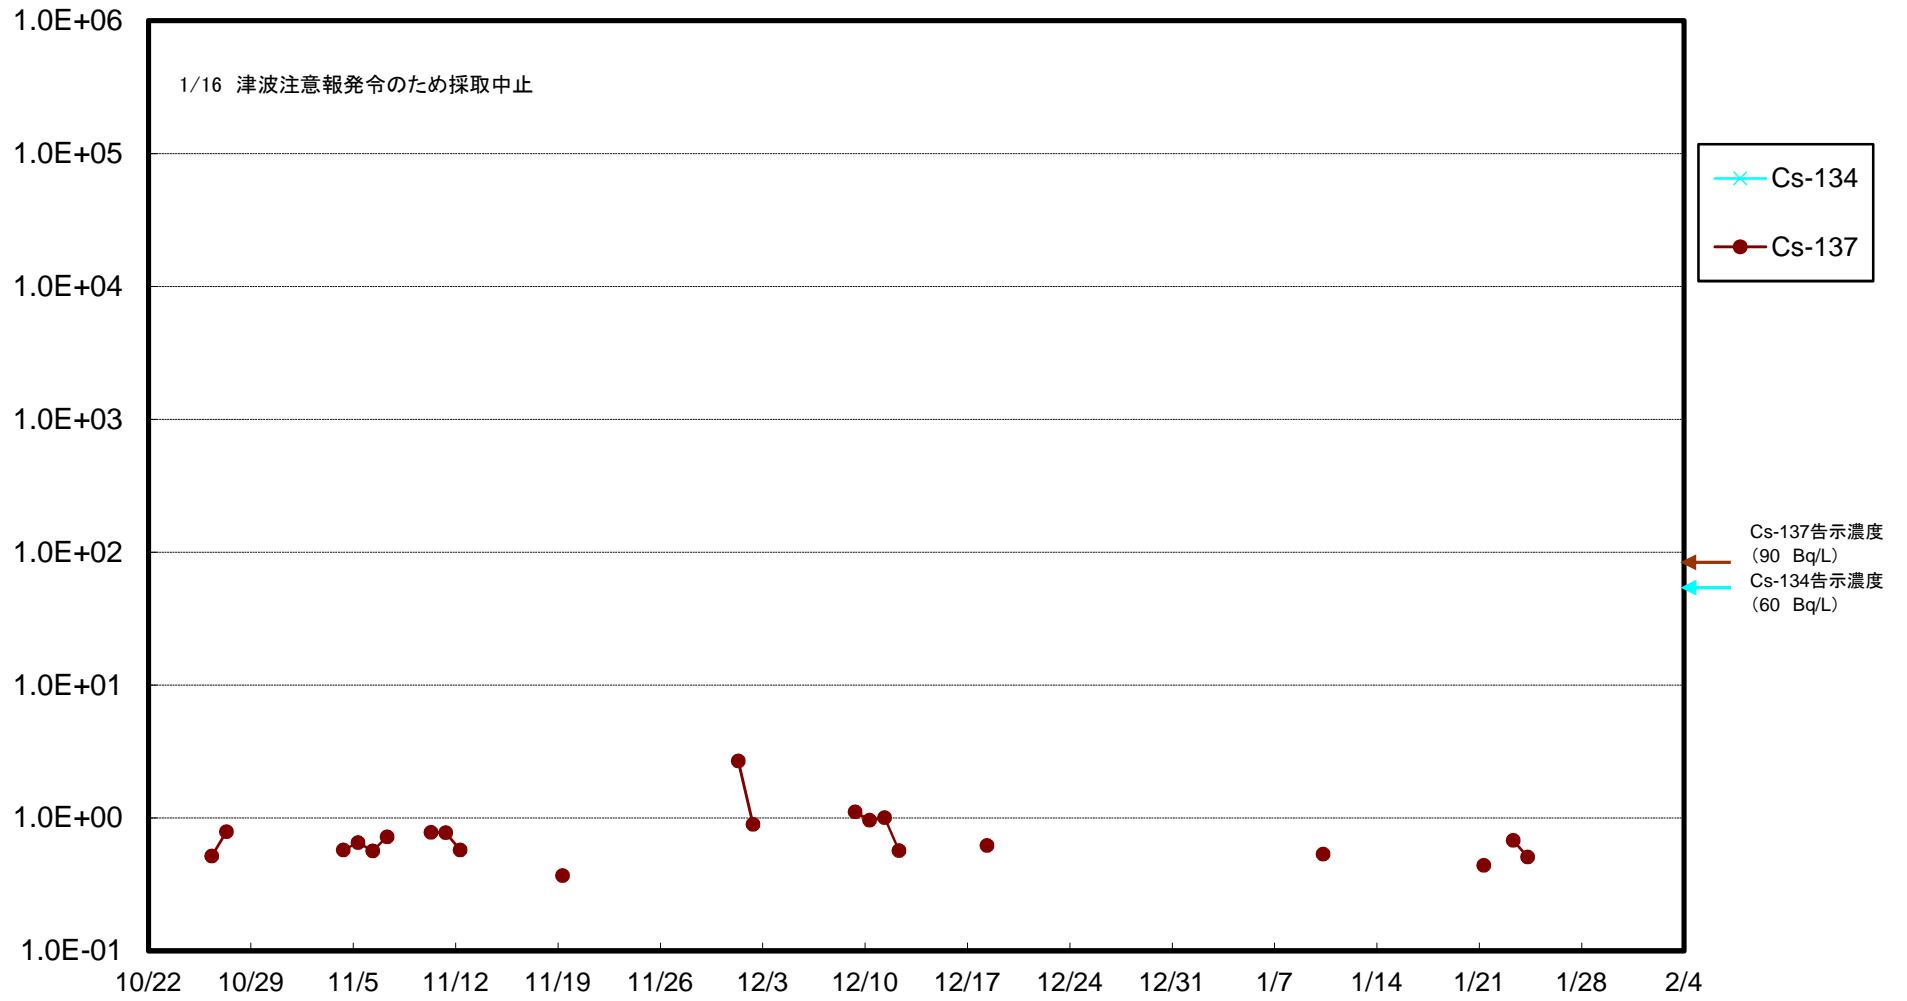

福島第一 5,6号機放水口北側(T-1) 海水放射能濃度(Bq/L)

福島第一 南放水口付近(T-2) 海水放射能濃度(Bq/L)

福島第一 物揚場前海水放射能濃度 (Bq/L)

福島第一 1~4号機取水口内北側(東波除堤北側)海水放射能濃度(Bq/L)

福島第一 1~4号機取水口内南側(遮水壁前)海水放射能濃度(Bq/L)

福島第一 6号機取水口前海水放射能濃度(Bq/L)

福島第一 港湾口海水放射能濃度 (Bq/L)