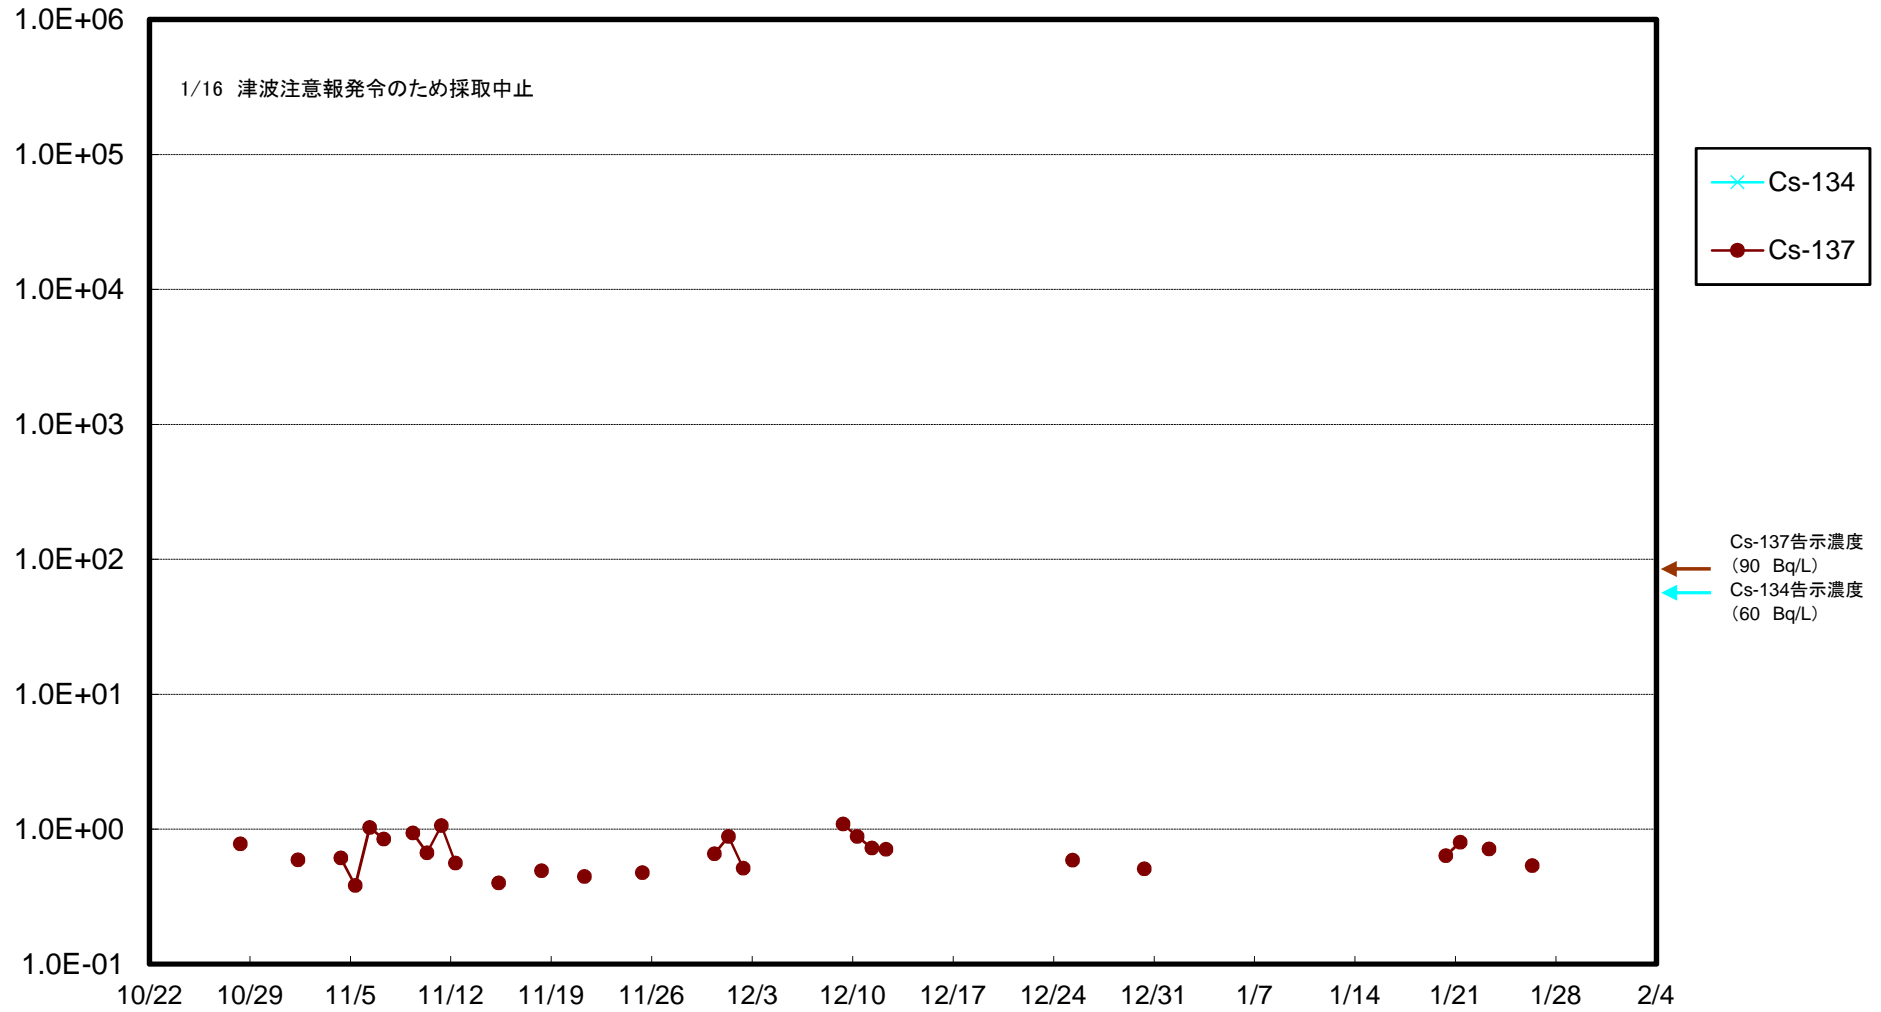

福島第一 5,6号機放水口北側(T-1) 海水放射能濃度(Bq/L)

福島第一 南放水口付近(T-2) 海水放射能濃度(Bq/L)

福島第一 物揚場前海水放射能濃度 (Bq/L)

福島第一 1~4号機取水口内北側(東波除堤北側)海水放射能濃度(Bq/L)

福島第一 1~4号機取水口内南側(遮水壁前)海水放射能濃度(Bq/L)

福島第一 6号機取水口前海水放射能濃度(Bq/L)

福島第一 港湾口海水放射能濃度 (Bq/L)