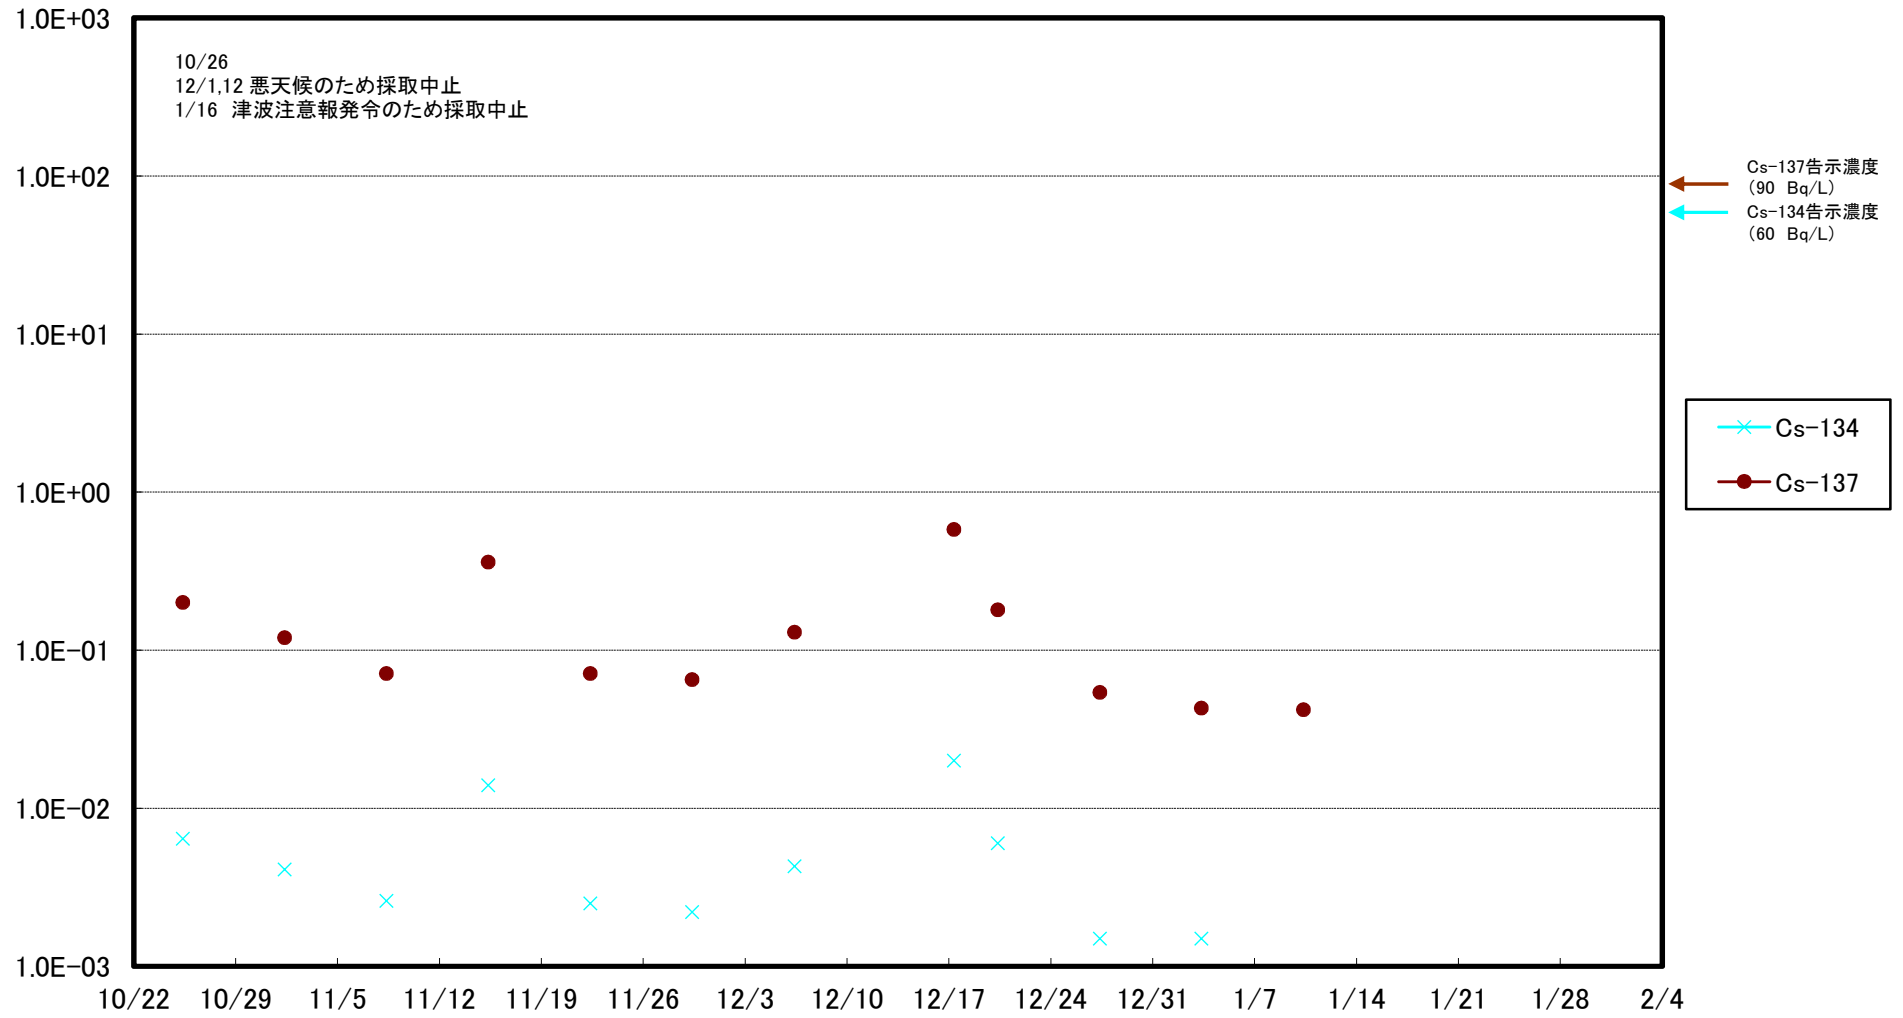

福島第一 5,6号機放水口北側(T-1) 海水放射能濃度(Bq/L)

福島第一 南放水口付近(T-2) 海水放射能濃度(Bq/L)

福島第一 物揚場前海水放射能濃度 (Bq/L)

福島第一 1~4号機取水口内北側(東波除堤北側)海水放射能濃度(Bq/L)

福島第一 1~4号機取水口内南側(遮水壁前)海水放射能濃度(Bq/L)

福島第一 6号機取水口前海水放射能濃度(Bq/L)

福島第一 港湾口海水放射能濃度 (Bq/L)