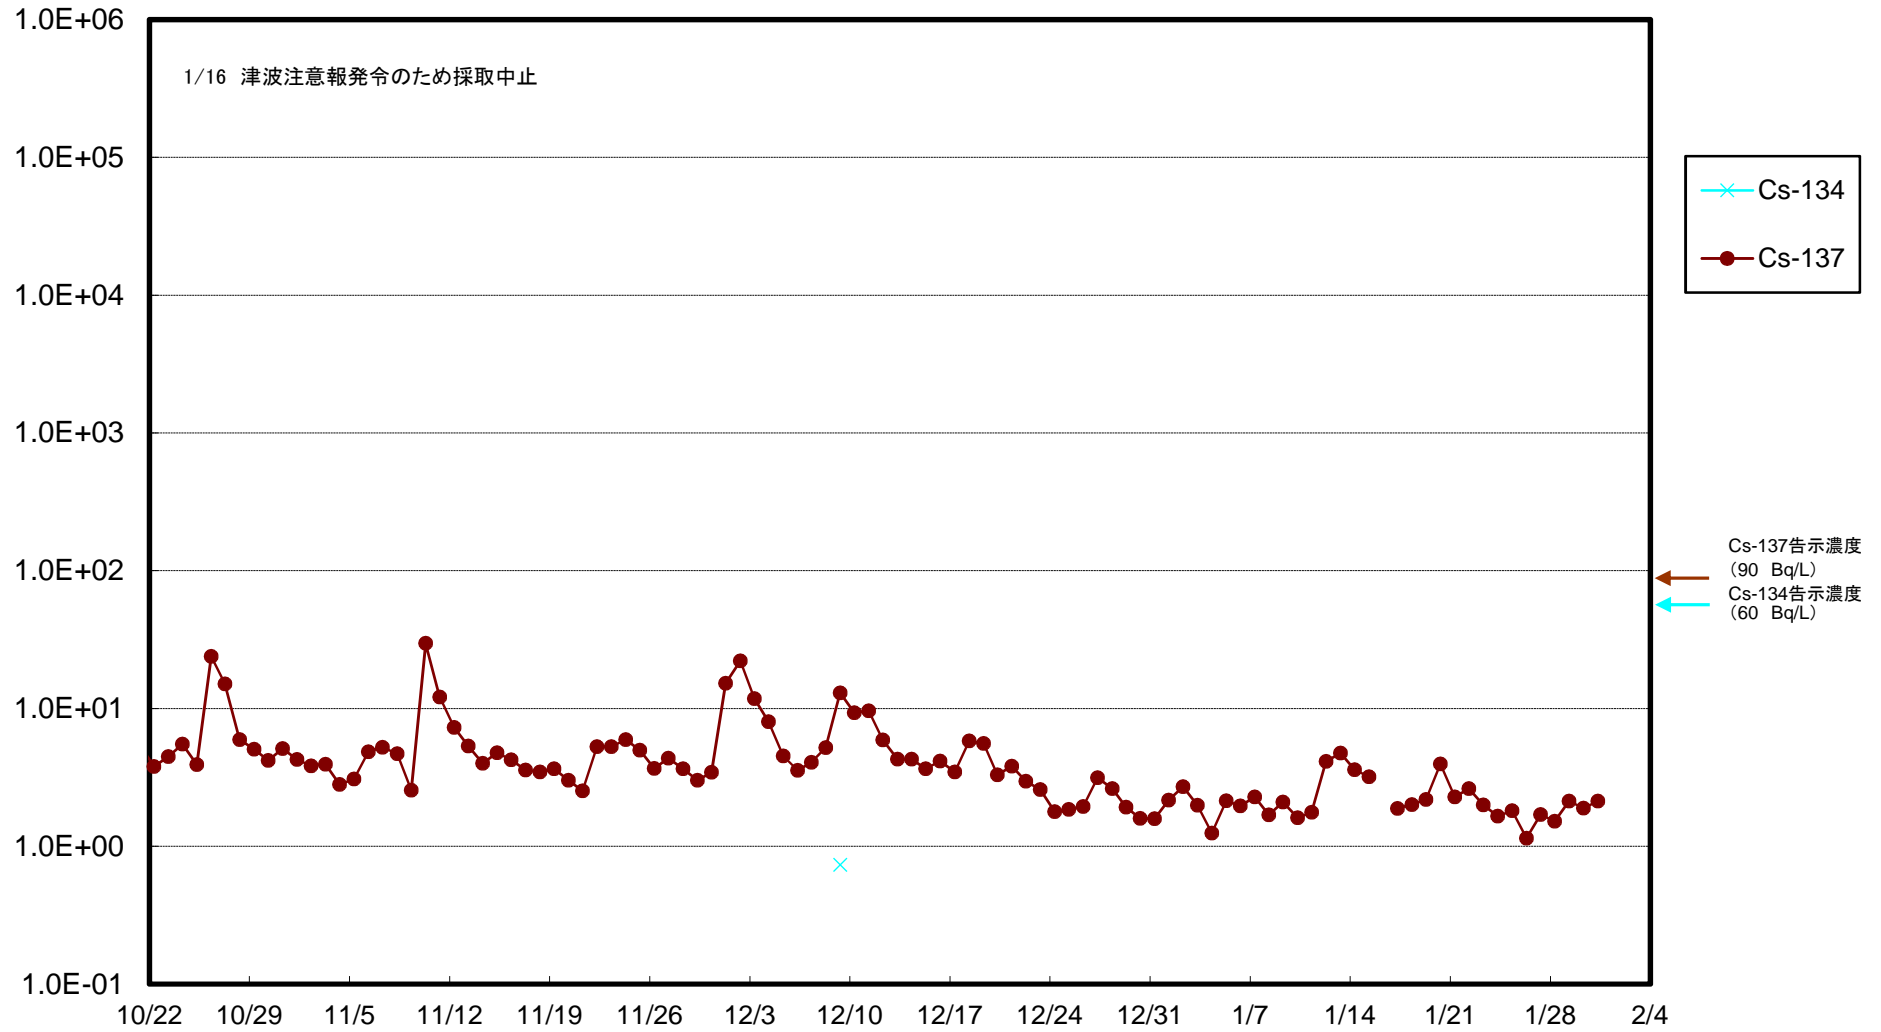

福島第一 5,6号機放水口北側(T-1) 海水放射能濃度(Bq/L)

福島第一 南放水口付近(T-2) 海水放射能濃度(Bq/L)

福島第一 物揚場前海水放射能濃度 (Bq/L)

福島第一 1~4号機取水口内北側(東波除堤北側)海水放射能濃度(Bq/L)

福島第一 1~4号機取水口内南側(遮水壁前)海水放射能濃度(Bq/L)

福島第一 6号機取水口前海水放射能濃度(Bq/L)

福島第一 港湾口海水放射能濃度 (Bq/L)