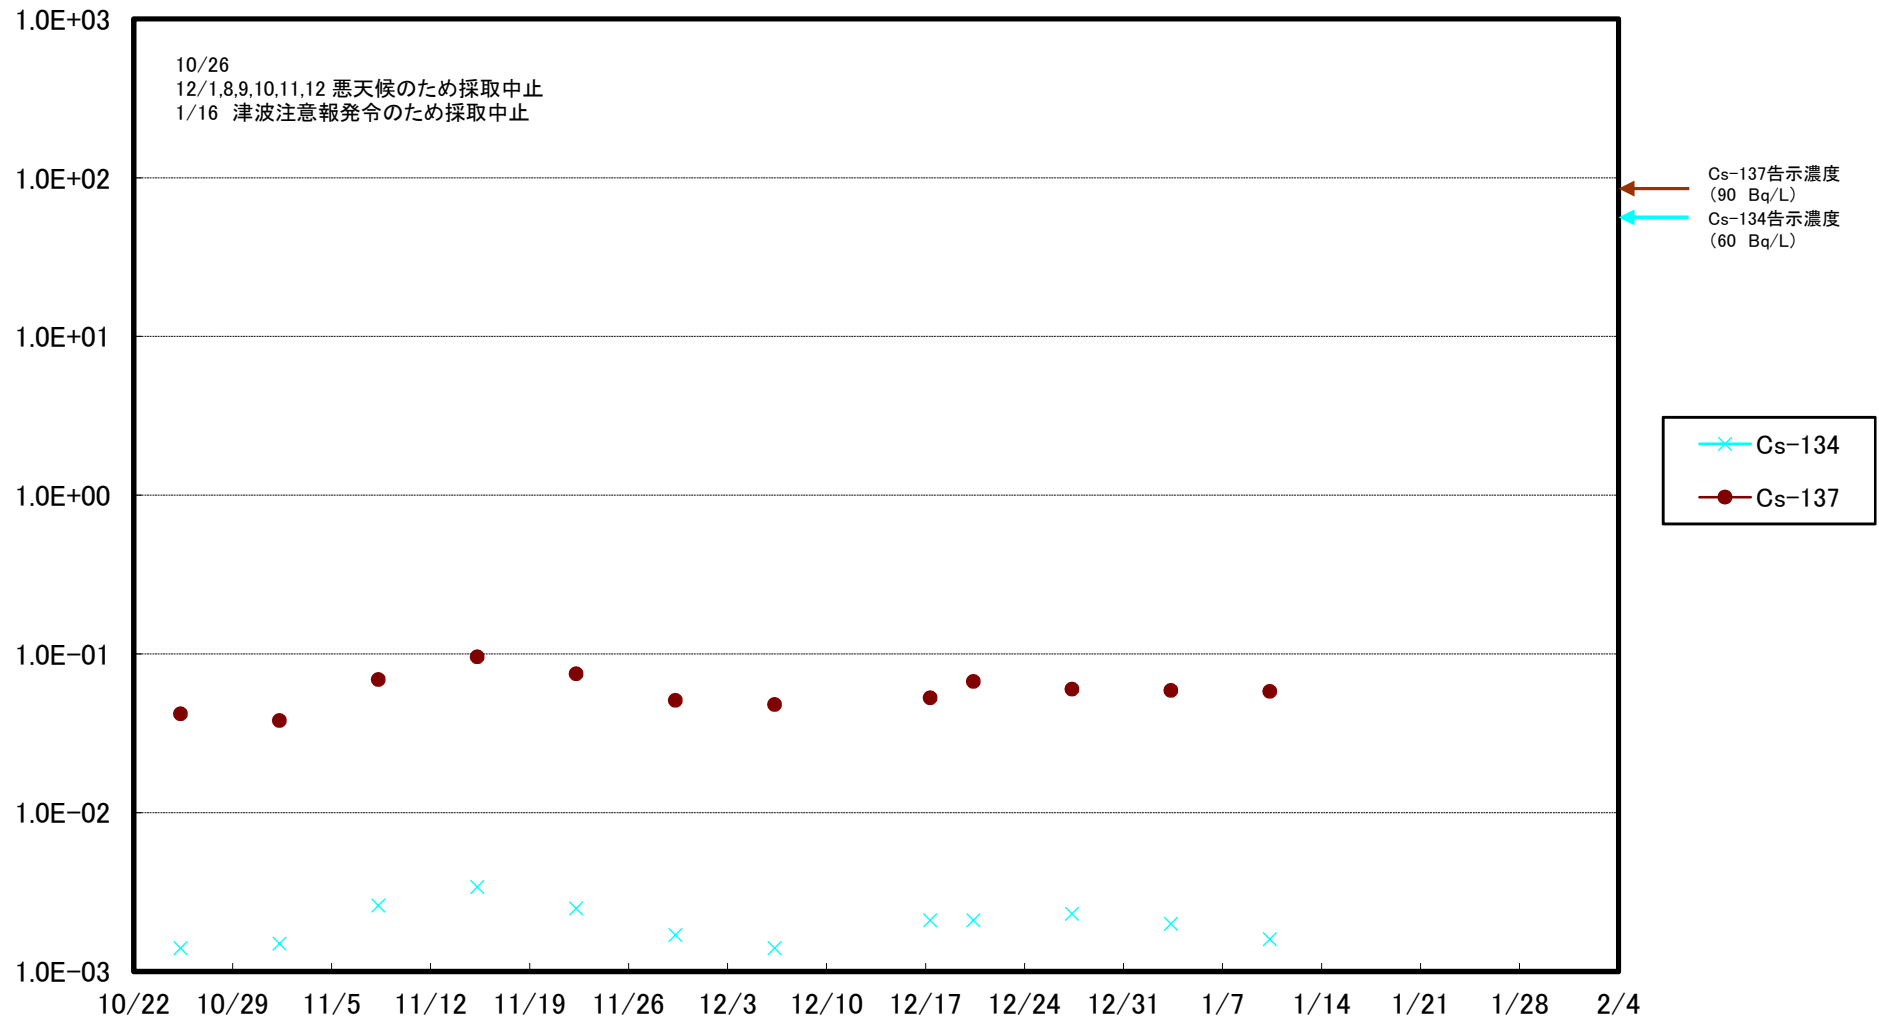

福島第一 5,6号機放水口北側(T-1) 海水放射能濃度(Bq/L)

福島第一 南放水口付近(T-2) 海水放射能濃度(Bq/L)

福島第一 物揚場前海水放射能濃度 (Bq/L)

福島第一 1~4号機取水口内北側(東波除堤北側)海水放射能濃度(Bq/L)

福島第一 1~4号機取水口内南側(遮水壁前)海水放射能濃度(Bq/L)

福島第一 6号機取水口前海水放射能濃度(Bq/L)

福島第一 港湾口海水放射能濃度 (Bq/L)