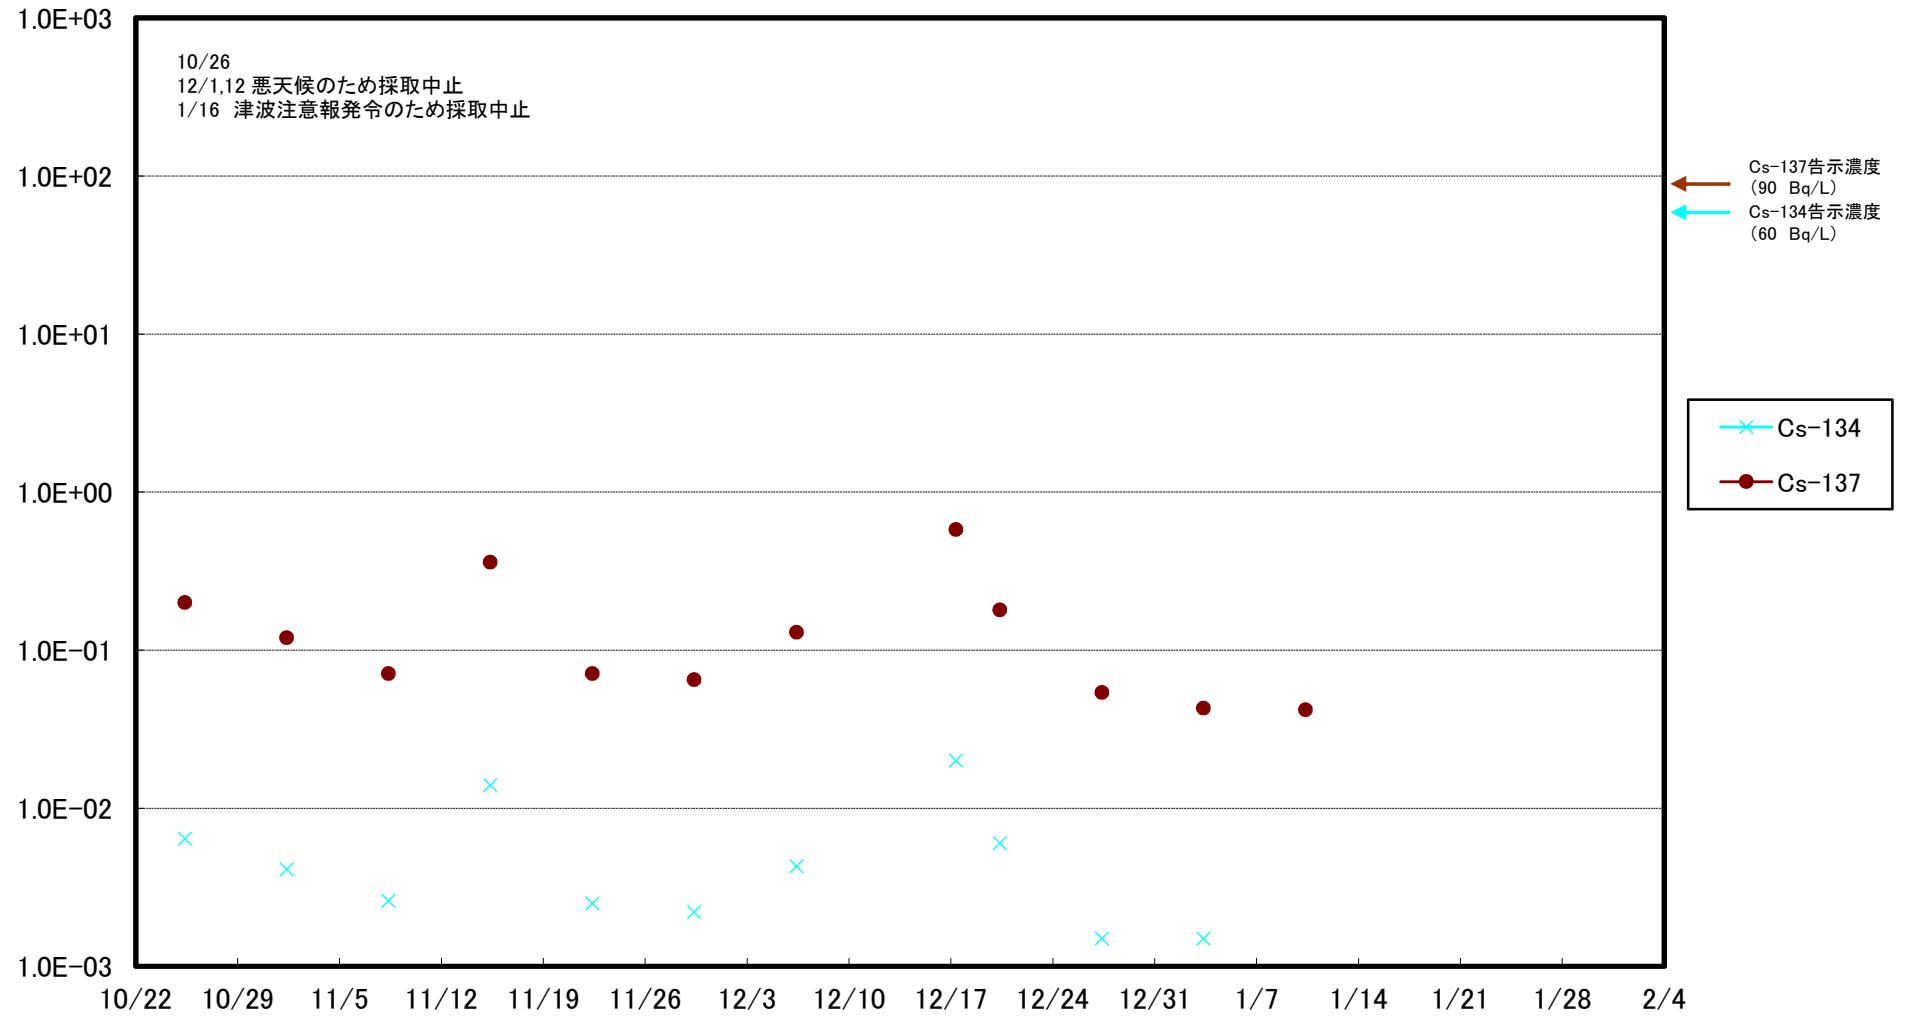

福島第一 5,6号機放水口北側(T-1) 海水放射能濃度(Bq/L)

福島第一 南放水口付近(T-2) 海水放射能濃度(Bq/L)

# 福島第一 物揚場前海水放射能濃度 (Bq/L)

福島第一 1~4号機取水口内北側(東波除堤北側)海水放射能濃度(Bq/L)

福島第一 1~4号機取水口内南側(遮水壁前)海水放射能濃度(Bq/L)

福島第一 6号機取水口前海水放射能濃度(Bq/L)

# 福島第一 港湾口海水放射能濃度 (Bq/L)