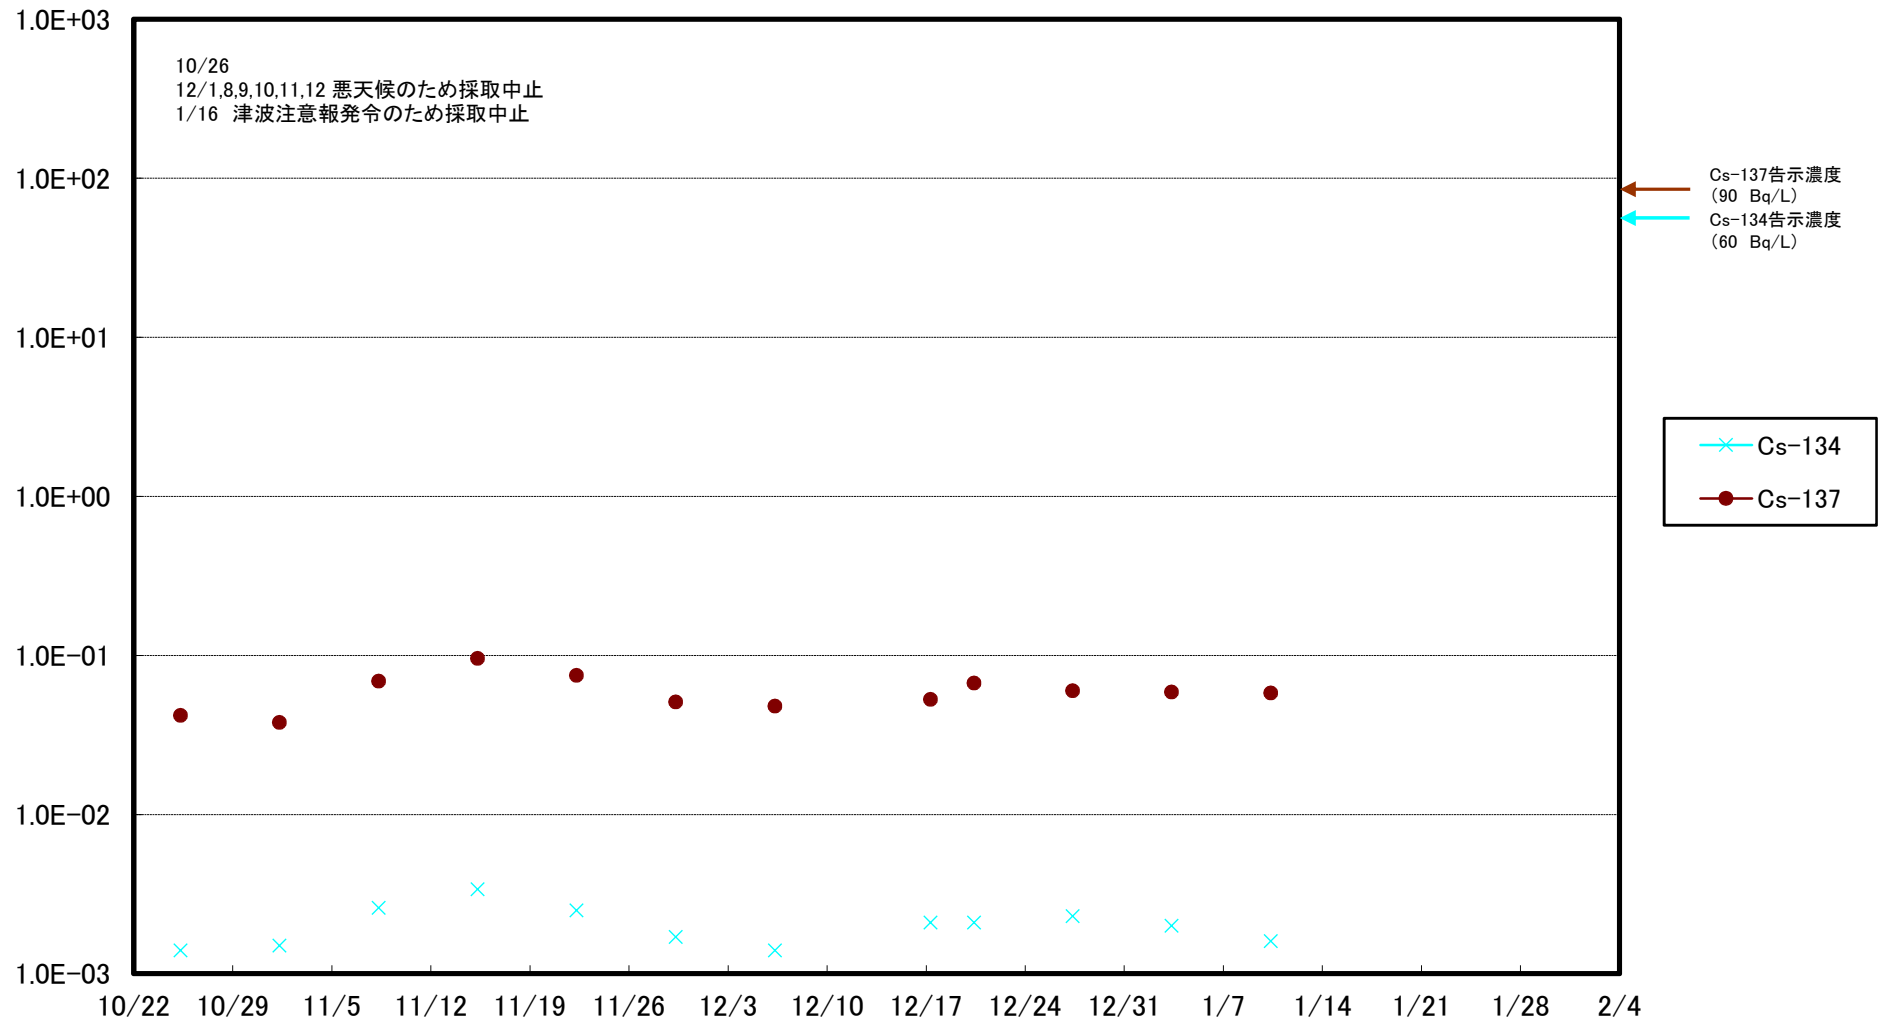

福島第一 5,6号機放水口北側(T-1) 海水放射能濃度(Bq/L)

福島第一 南放水口付近(T-2) 海水放射能濃度(Bq/L)

# 福島第一 物揚場前海水放射能濃度 (Bq/L)

福島第一 1~4号機取水口内北側(東波除堤北側)海水放射能濃度(Bq/L)

福島第一 1~4号機取水口内南側(遮水壁前)海水放射能濃度(Bq/L)

福島第一 6号機取水口前海水放射能濃度(Bq/L)

# 福島第一 港湾口海水放射能濃度 (Bq/L)