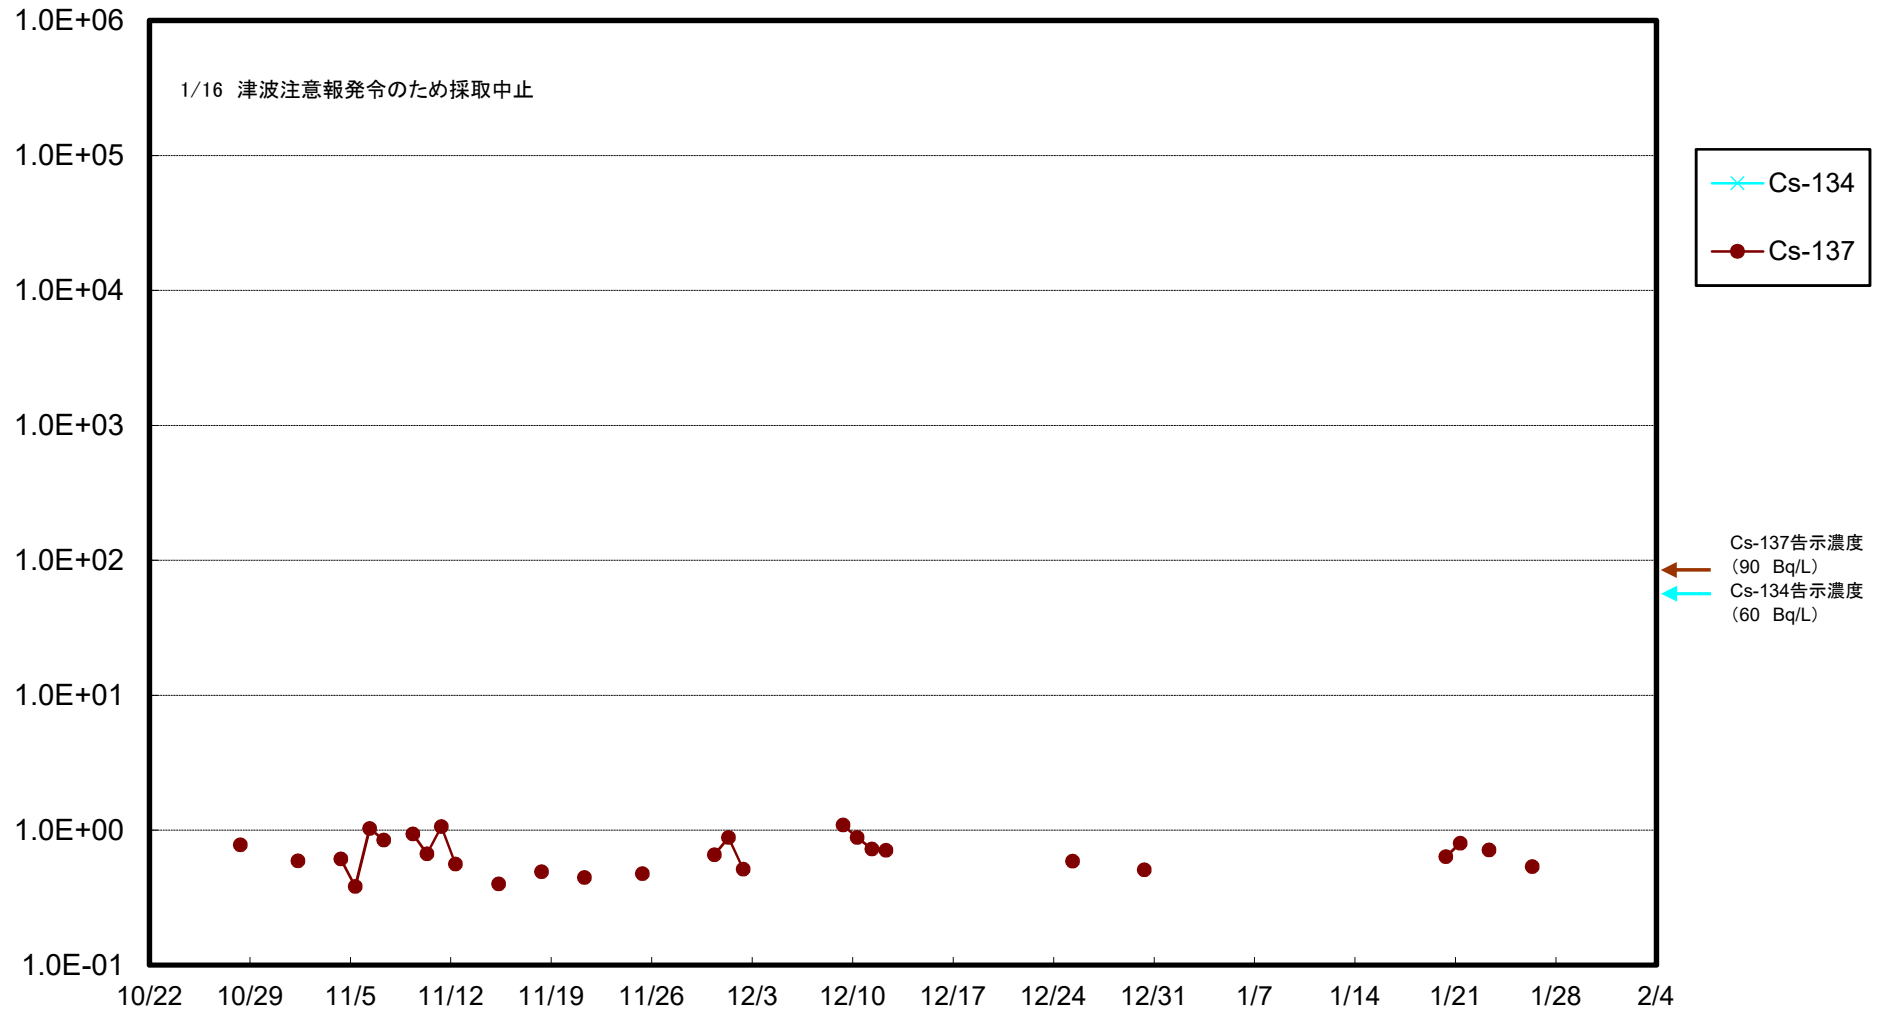

福島第一 5,6号機放水口北側(T-1) 海水放射能濃度(Bq/L)

福島第一 南放水口付近(T-2) 海水放射能濃度(Bq/L)

# 福島第一 物揚場前海水放射能濃度 (Bq/L)

福島第一 1~4号機取水口内北側(東波除堤北側)海水放射能濃度(Bq/L)

福島第一 1~4号機取水口内南側(遮水壁前)海水放射能濃度(Bq/L)

福島第一 6号機取水口前海水放射能濃度(Bq/L)

# 福島第一 港湾口海水放射能濃度 (Bq/L)