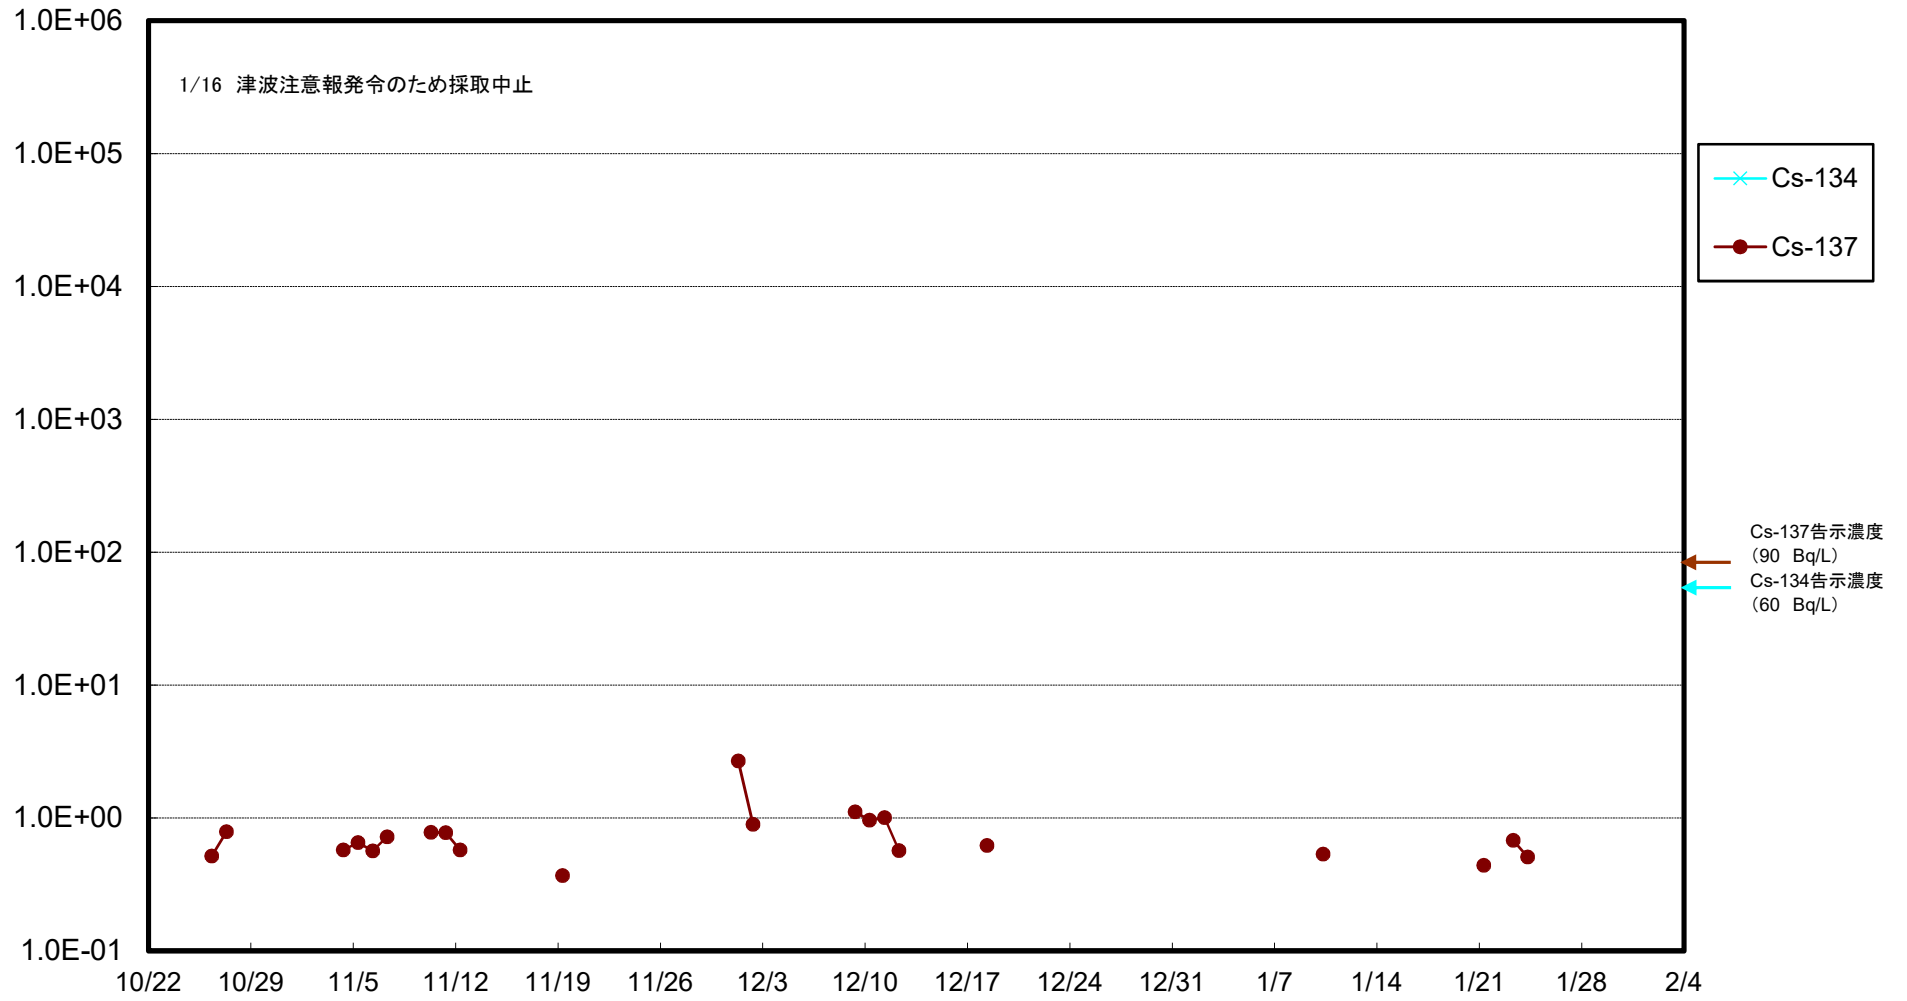

福島第一 5,6号機放水口北側(T-1) 海水放射能濃度(Bq/L)

福島第一 南放水口付近(T-2) 海水放射能濃度(Bq/L)

# 福島第一 物揚場前海水放射能濃度 (Bq/L)

福島第一 1~4号機取水口内北側(東波除堤北側)海水放射能濃度(Bq/L)

福島第一 1~4号機取水口内南側(遮水壁前)海水放射能濃度(Bq/L)

福島第一 6号機取水口前海水放射能濃度(Bq/L)

# 福島第一 港湾口海水放射能濃度 (Bq/L)