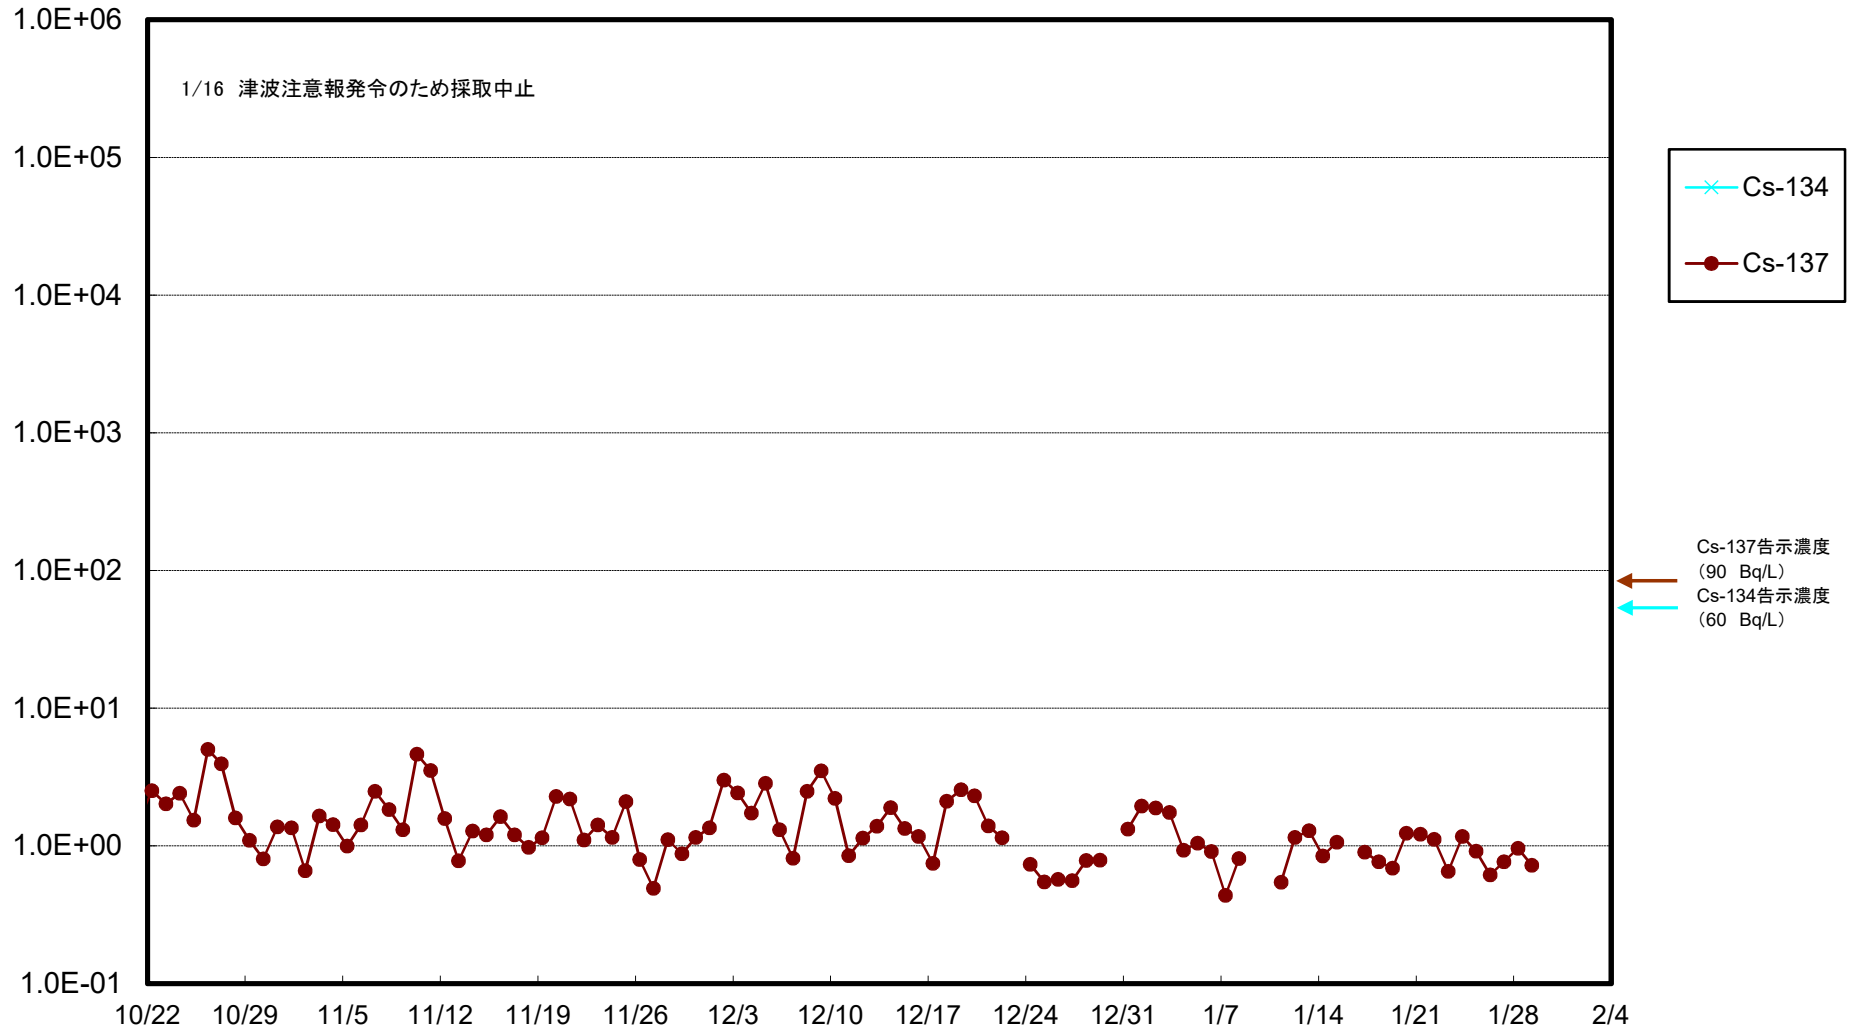

福島第一 5,6号機放水口北側(T-1) 海水放射能濃度(Bq/L)

福島第一 南放水口付近(T-2) 海水放射能濃度(Bq/L)

# 福島第一 物揚場前海水放射能濃度 (Bq/L)

福島第一 1~4号機取水口内北側(東波除堤北側)海水放射能濃度(Bq/L)

福島第一 1~4号機取水口内南側(遮水壁前)海水放射能濃度(Bq/L)

福島第一 6号機取水口前海水放射能濃度(Bq/L)

# 福島第一 港湾口海水放射能濃度 (Bq/L)