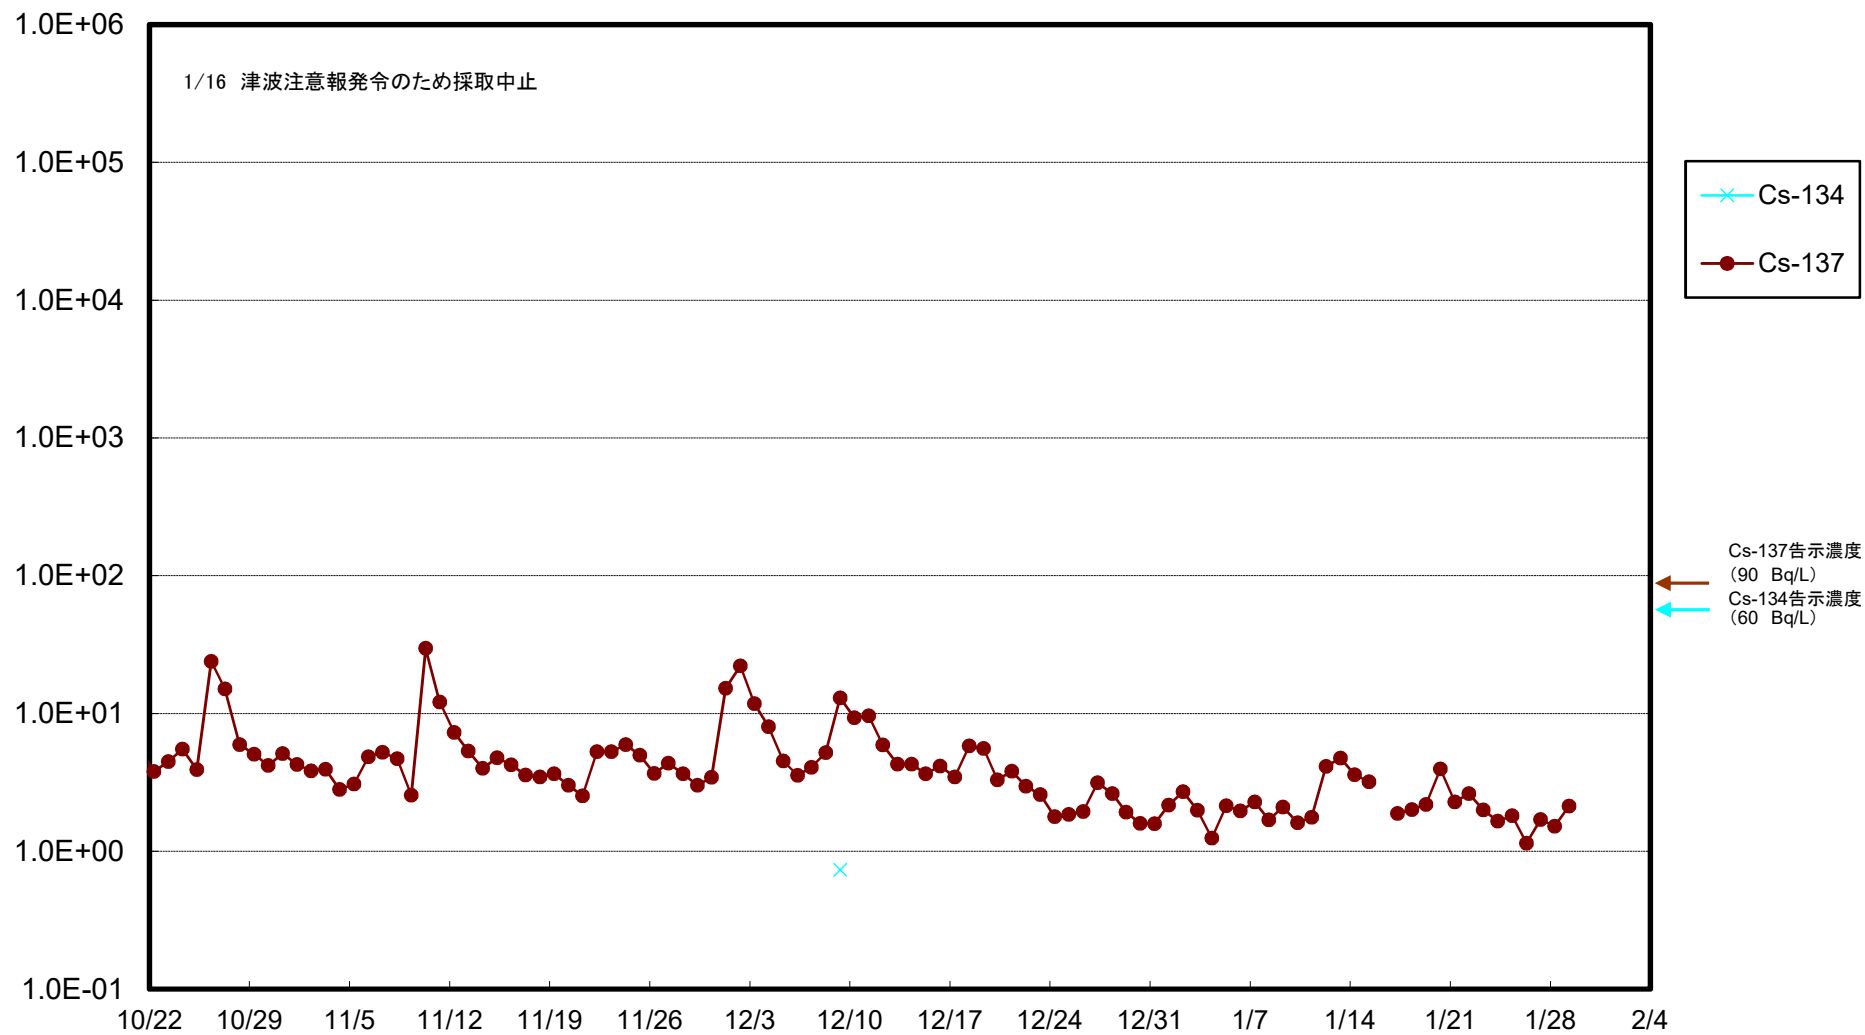

福島第一 5,6号機放水口北側(T-1) 海水放射能濃度(Bq/L)

福島第一 南放水口付近(T-2) 海水放射能濃度(Bq/L)

# 福島第一 物揚場前海水放射能濃度 (Bq/L)

福島第一 1~4号機取水口内北側(東波除堤北側)海水放射能濃度(Bq/L)

福島第一 1~4号機取水口内南側(遮水壁前)海水放射能濃度(Bq/L)

福島第一 6号機取水口前海水放射能濃度(Bq/L)