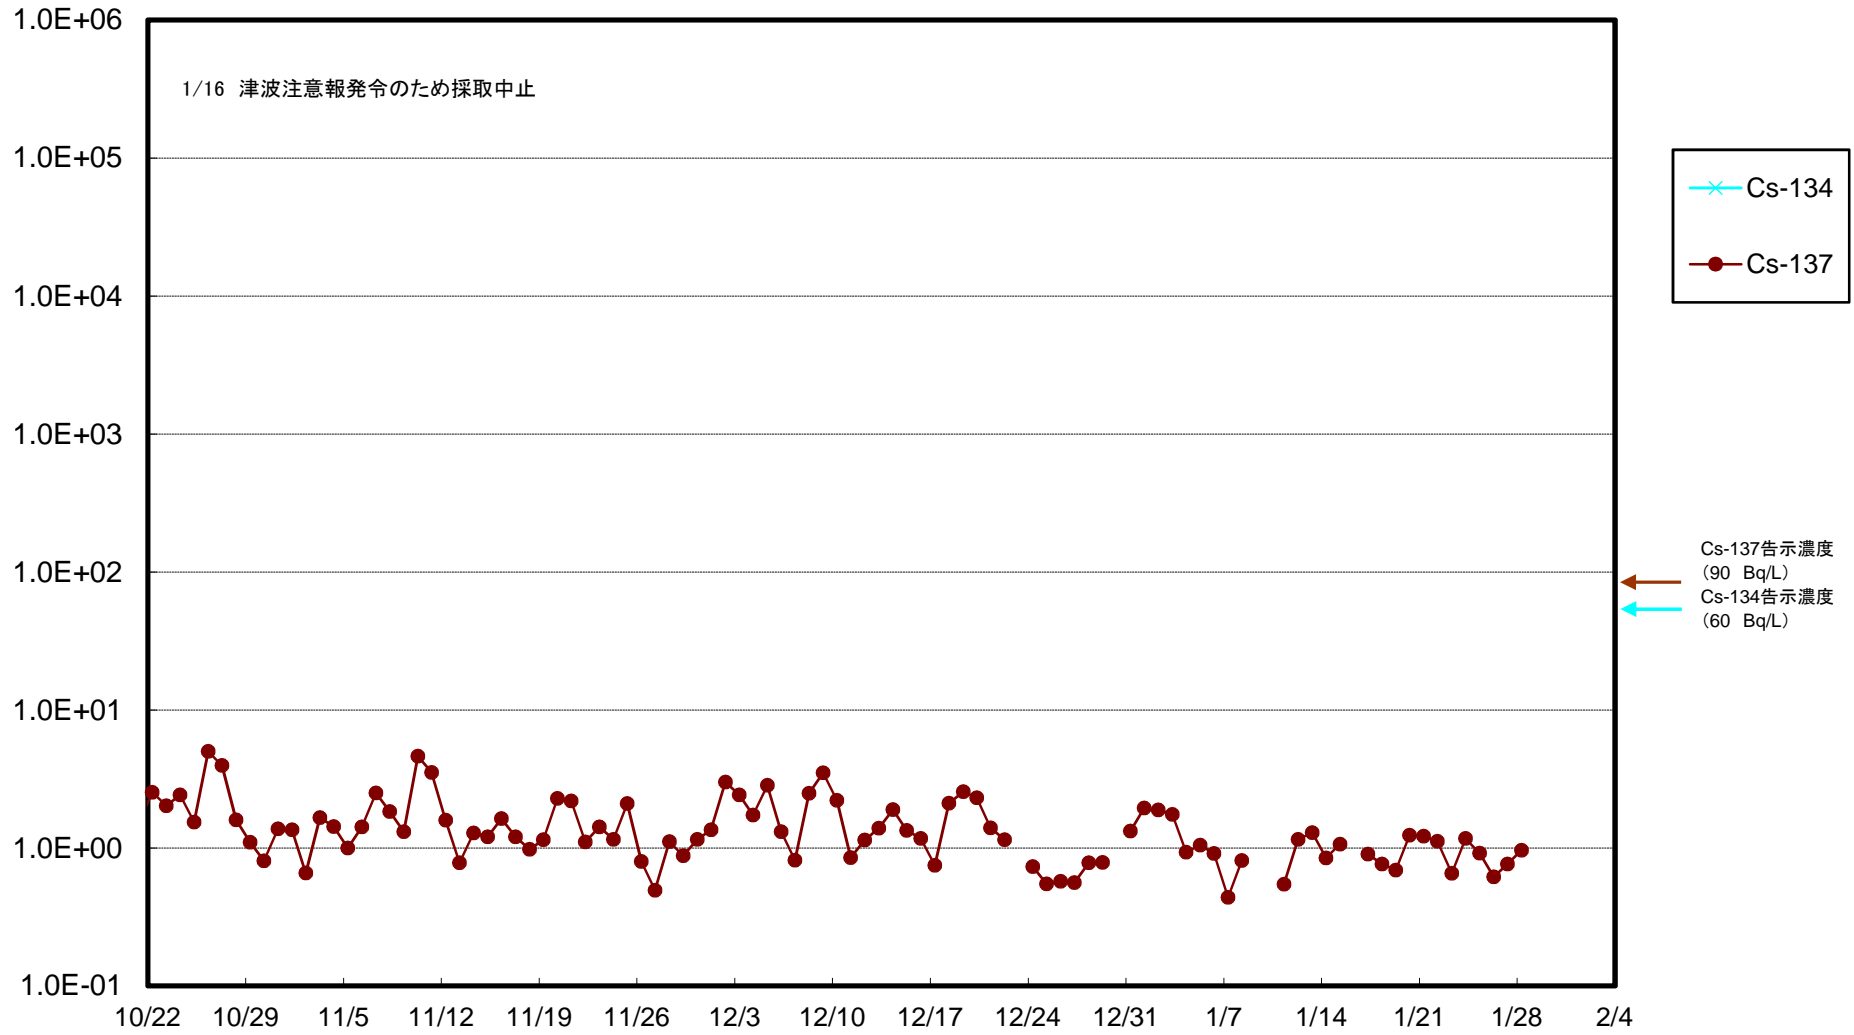

福島第一 5,6号機放水口北側(T-1) 海水放射能濃度(Bq/L)

福島第一 南放水口付近(T-2) 海水放射能濃度(Bq/L)

# 福島第一 物揚場前海水放射能濃度 (Bq/L)

福島第一 1~4号機取水口内北側(東波除堤北側)海水放射能濃度(Bq/L)

福島第一 1~4号機取水口内南側(遮水壁前)海水放射能濃度(Bq/L)

福島第一 6号機取水口前海水放射能濃度(Bq/L)