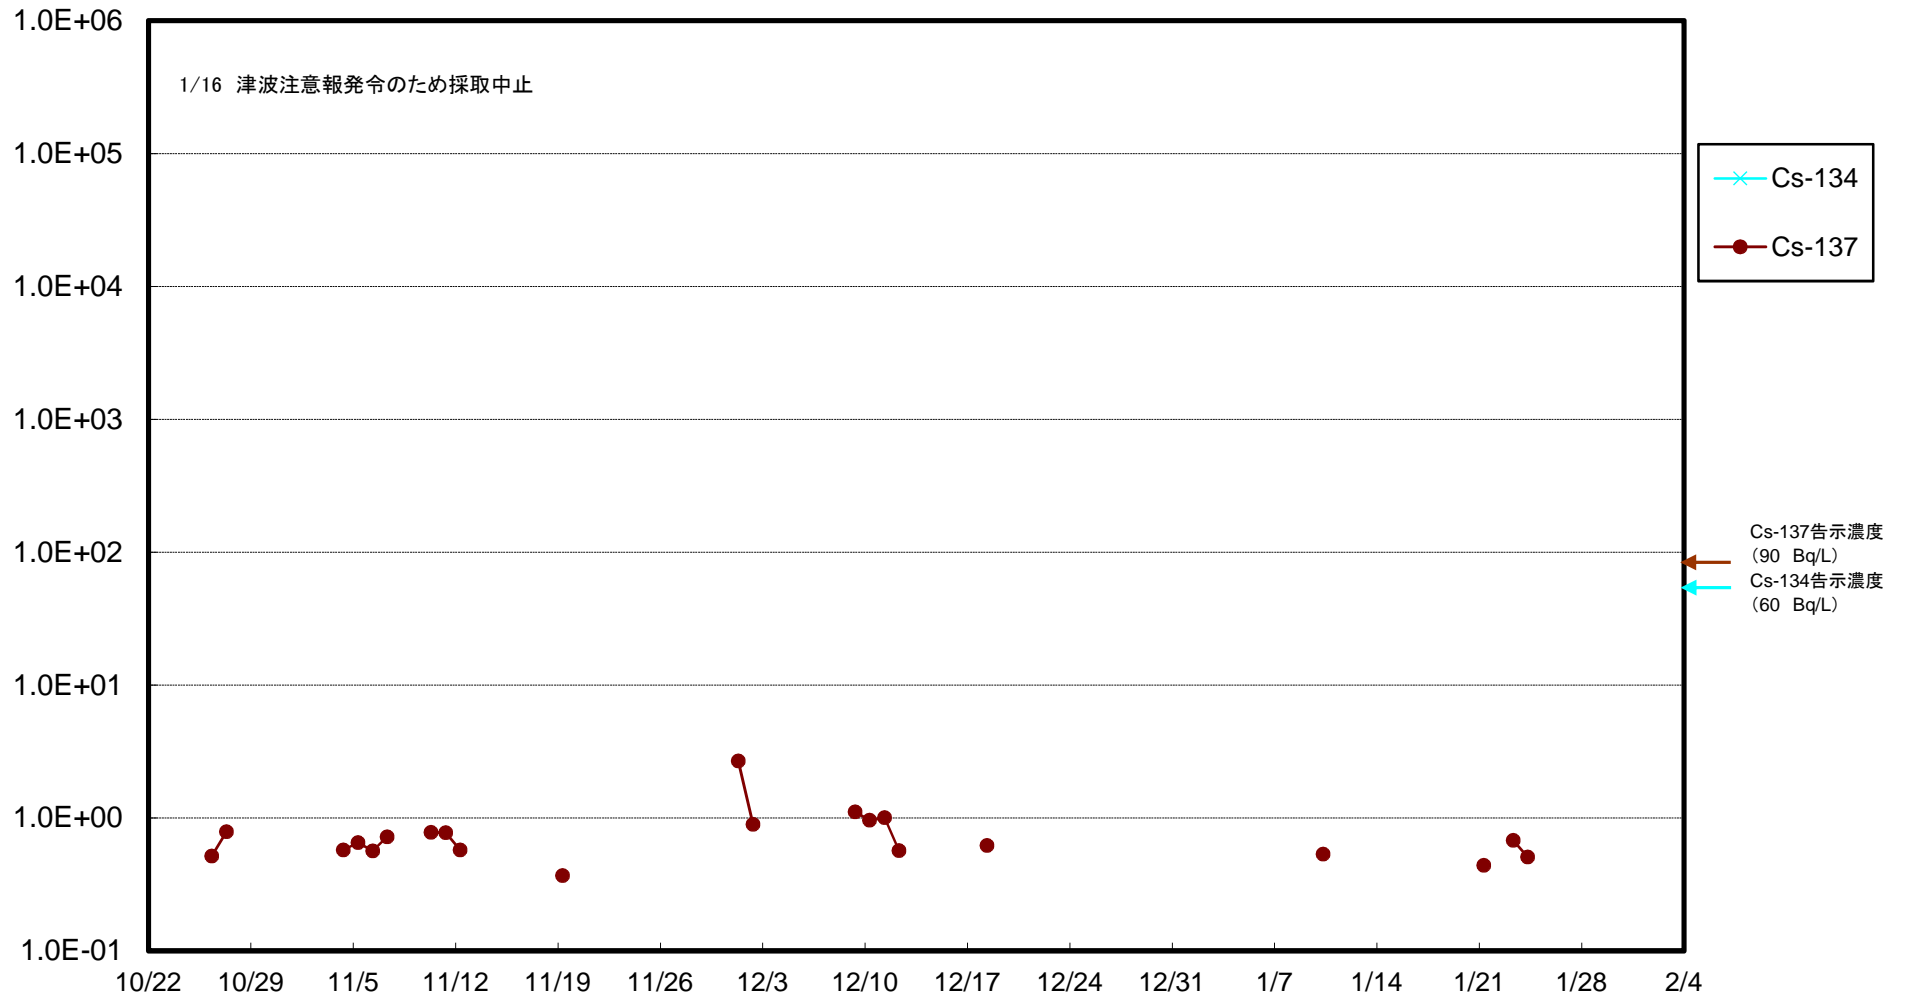

福島第一 5,6号機放水口北側(T-1) 海水放射能濃度(Bq/L)

福島第一 南放水口付近(T-2) 海水放射能濃度(Bq/L)

# 福島第一 物揚場前海水放射能濃度 (Bq/L)

福島第一 1~4号機取水口内北側(東波除堤北側)海水放射能濃度(Bq/L)

福島第一 1~4号機取水口内南側(遮水壁前)海水放射能濃度(Bq/L)

福島第一 6号機取水口前海水放射能濃度(Bq/L)

### 福島第一 港湾口海水放射能濃度 (Bq/L)