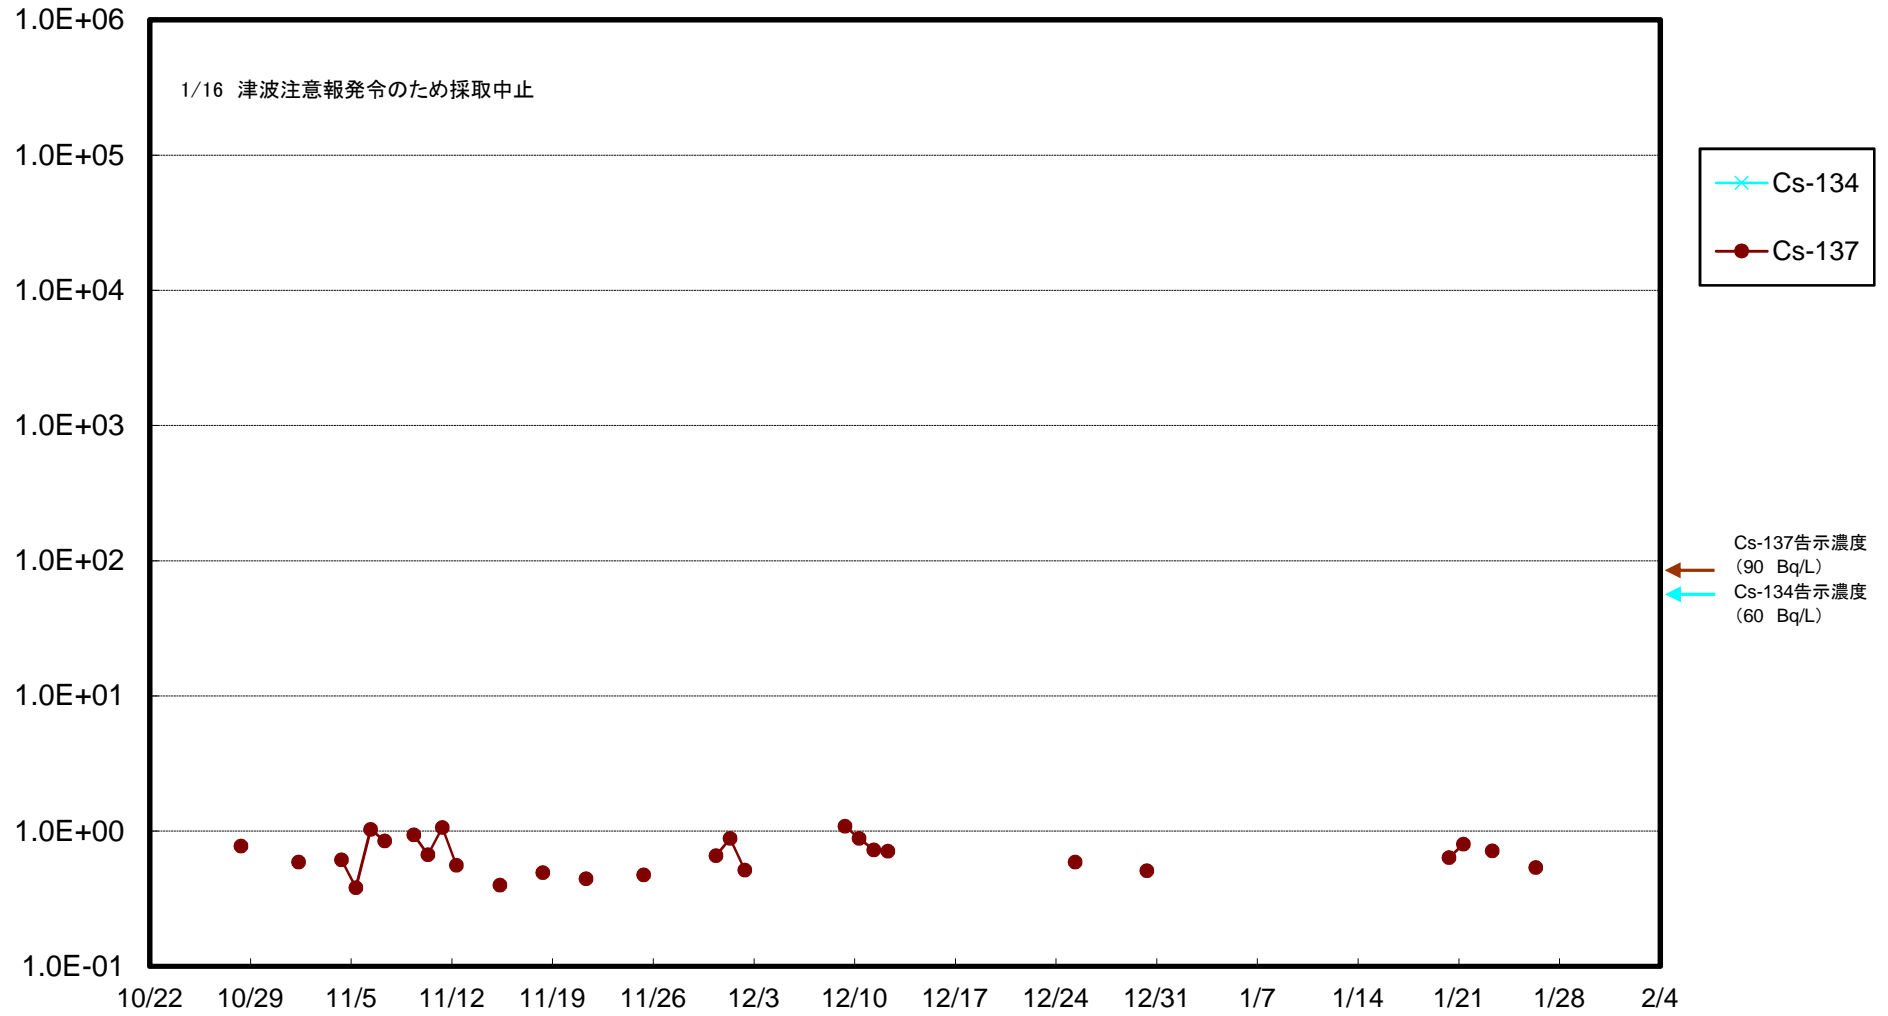

福島第一 5,6号機放水口北側(T-1) 海水放射能濃度(Bq/L)

福島第一 南放水口付近(T-2) 海水放射能濃度(Bq/L)

# 福島第一 物揚場前海水放射能濃度 (Bq/L)

福島第一 1~4号機取水口内北側(東波除堤北側)海水放射能濃度(Bq/L)

福島第一 1~4号機取水口内南側(遮水壁前)海水放射能濃度(Bq/L)

福島第一 6号機取水口前海水放射能濃度(Bq/L)

### 福島第一 港湾口海水放射能濃度 (Bq/L)