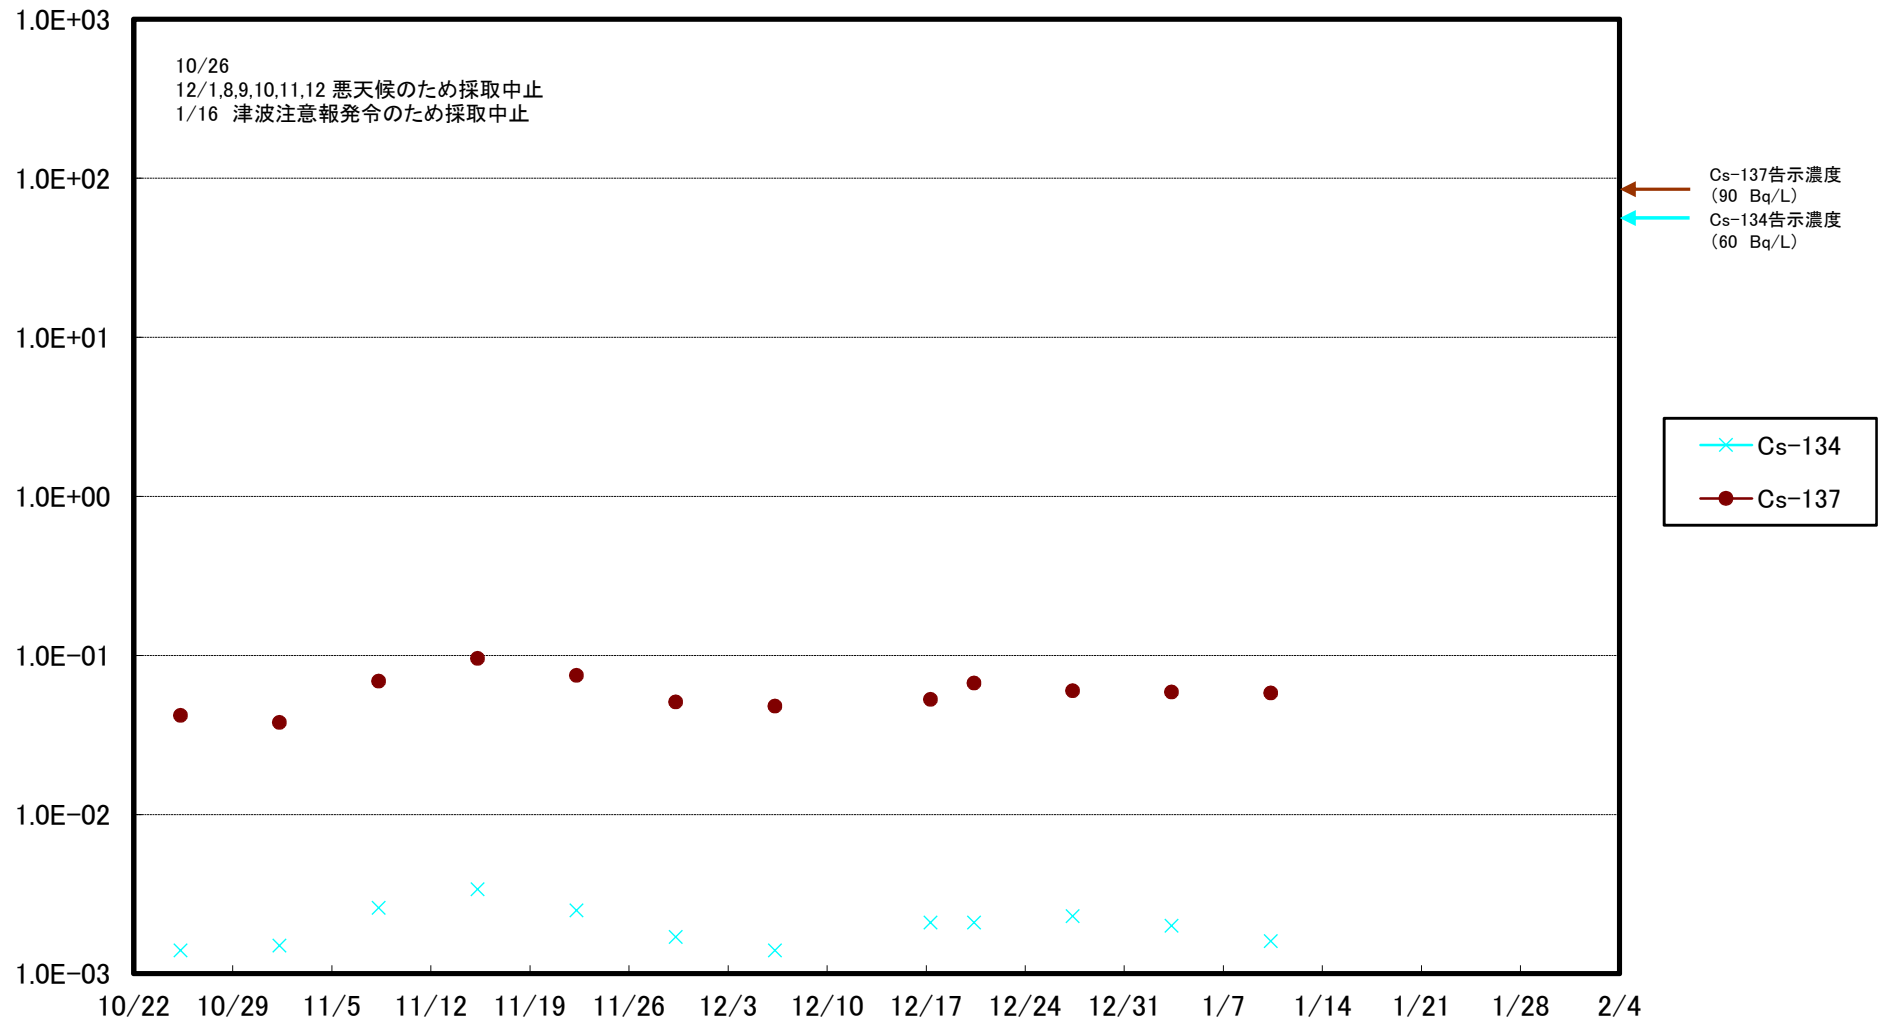

福島第一 5,6号機放水口北側(T-1) 海水放射能濃度(Bq/L)

福島第一 南放水口付近(T-2) 海水放射能濃度(Bq/L)

# 福島第一 物揚場前海水放射能濃度 (Bq/L)

福島第一 1~4号機取水口内北側(東波除堤北側)海水放射能濃度(Bq/L)

福島第一 1~4号機取水口内南側(遮水壁前)海水放射能濃度(Bq/L)

福島第一 6号機取水口前海水放射能濃度(Bq/L)

### 福島第一 港湾口海水放射能濃度 (Bq/L)