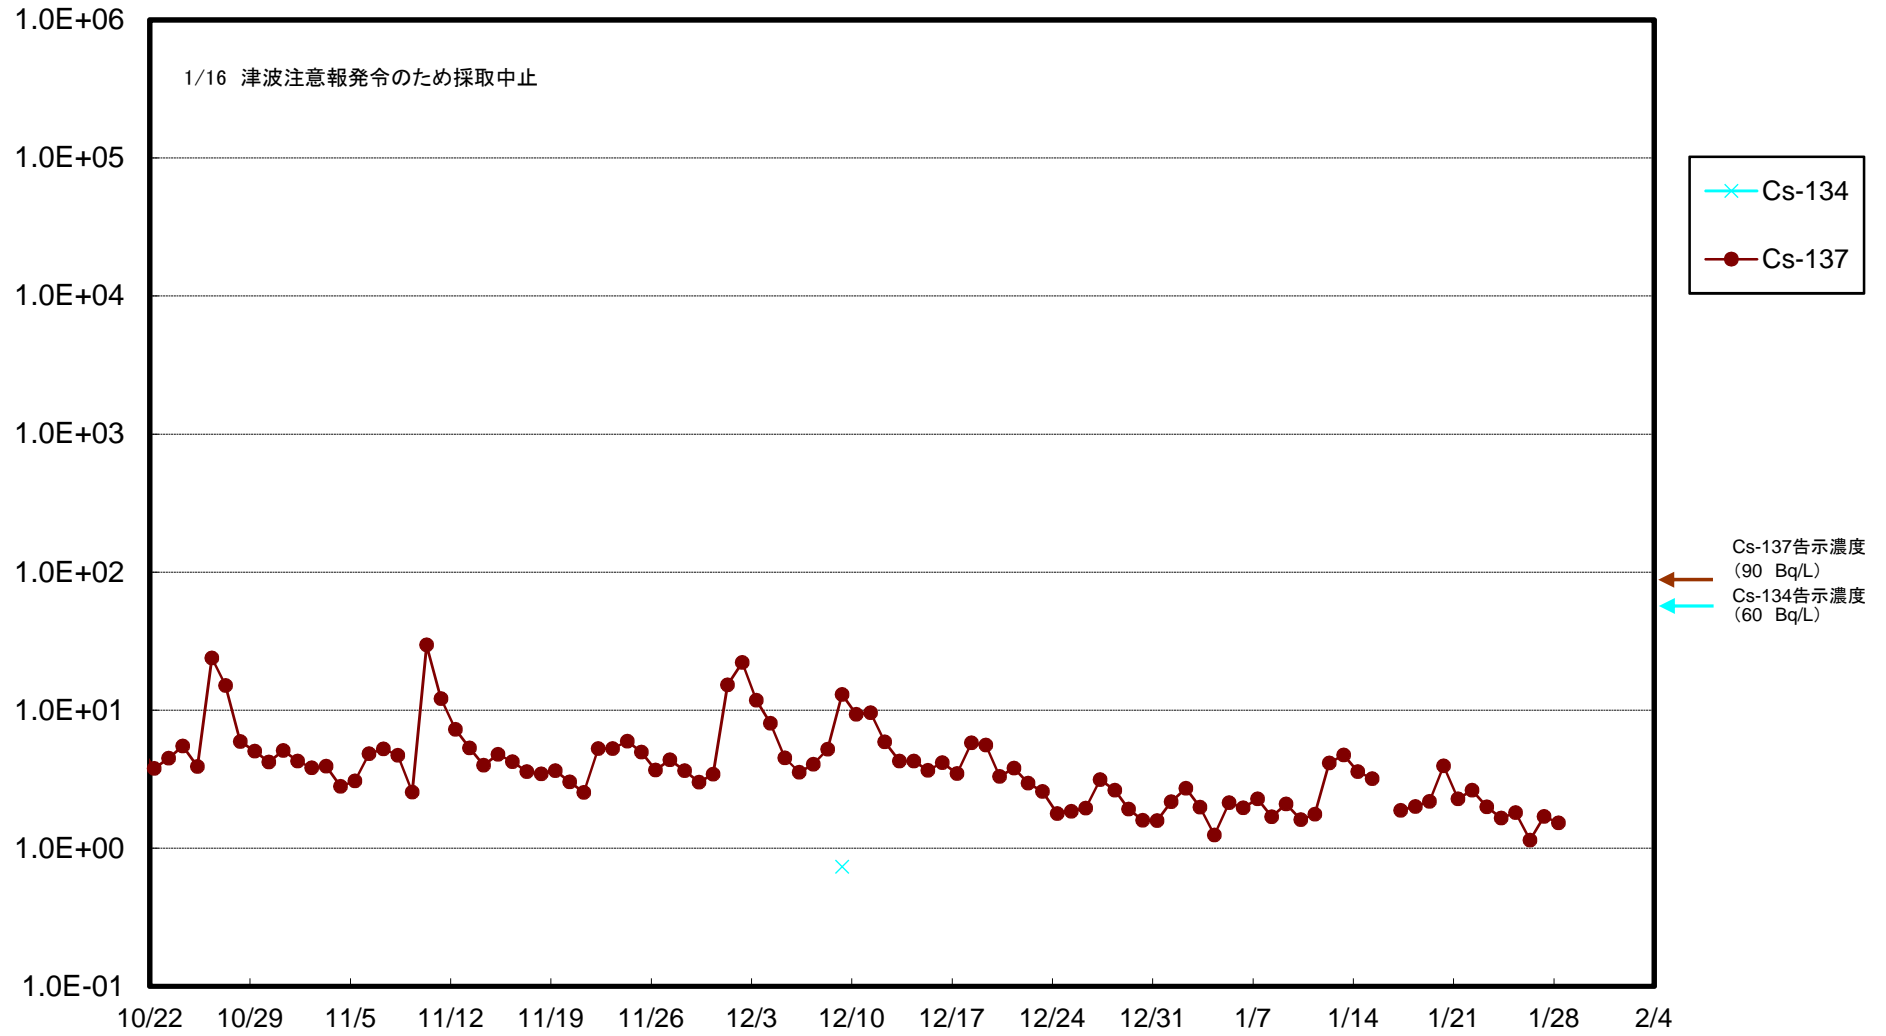

福島第一 5,6号機放水口北側(T-1) 海水放射能濃度(Bq/L)

福島第一 南放水口付近(T-2) 海水放射能濃度(Bq/L)

# 福島第一 物揚場前海水放射能濃度 (Bq/L)

福島第一 1~4号機取水口内北側(東波除堤北側)海水放射能濃度(Bq/L)

福島第一 1~4号機取水口内南側(遮水壁前)海水放射能濃度(Bq/L)

福島第一 6号機取水口前海水放射能濃度(Bq/L)

### 福島第一 港湾口海水放射能濃度 (Bq/L)