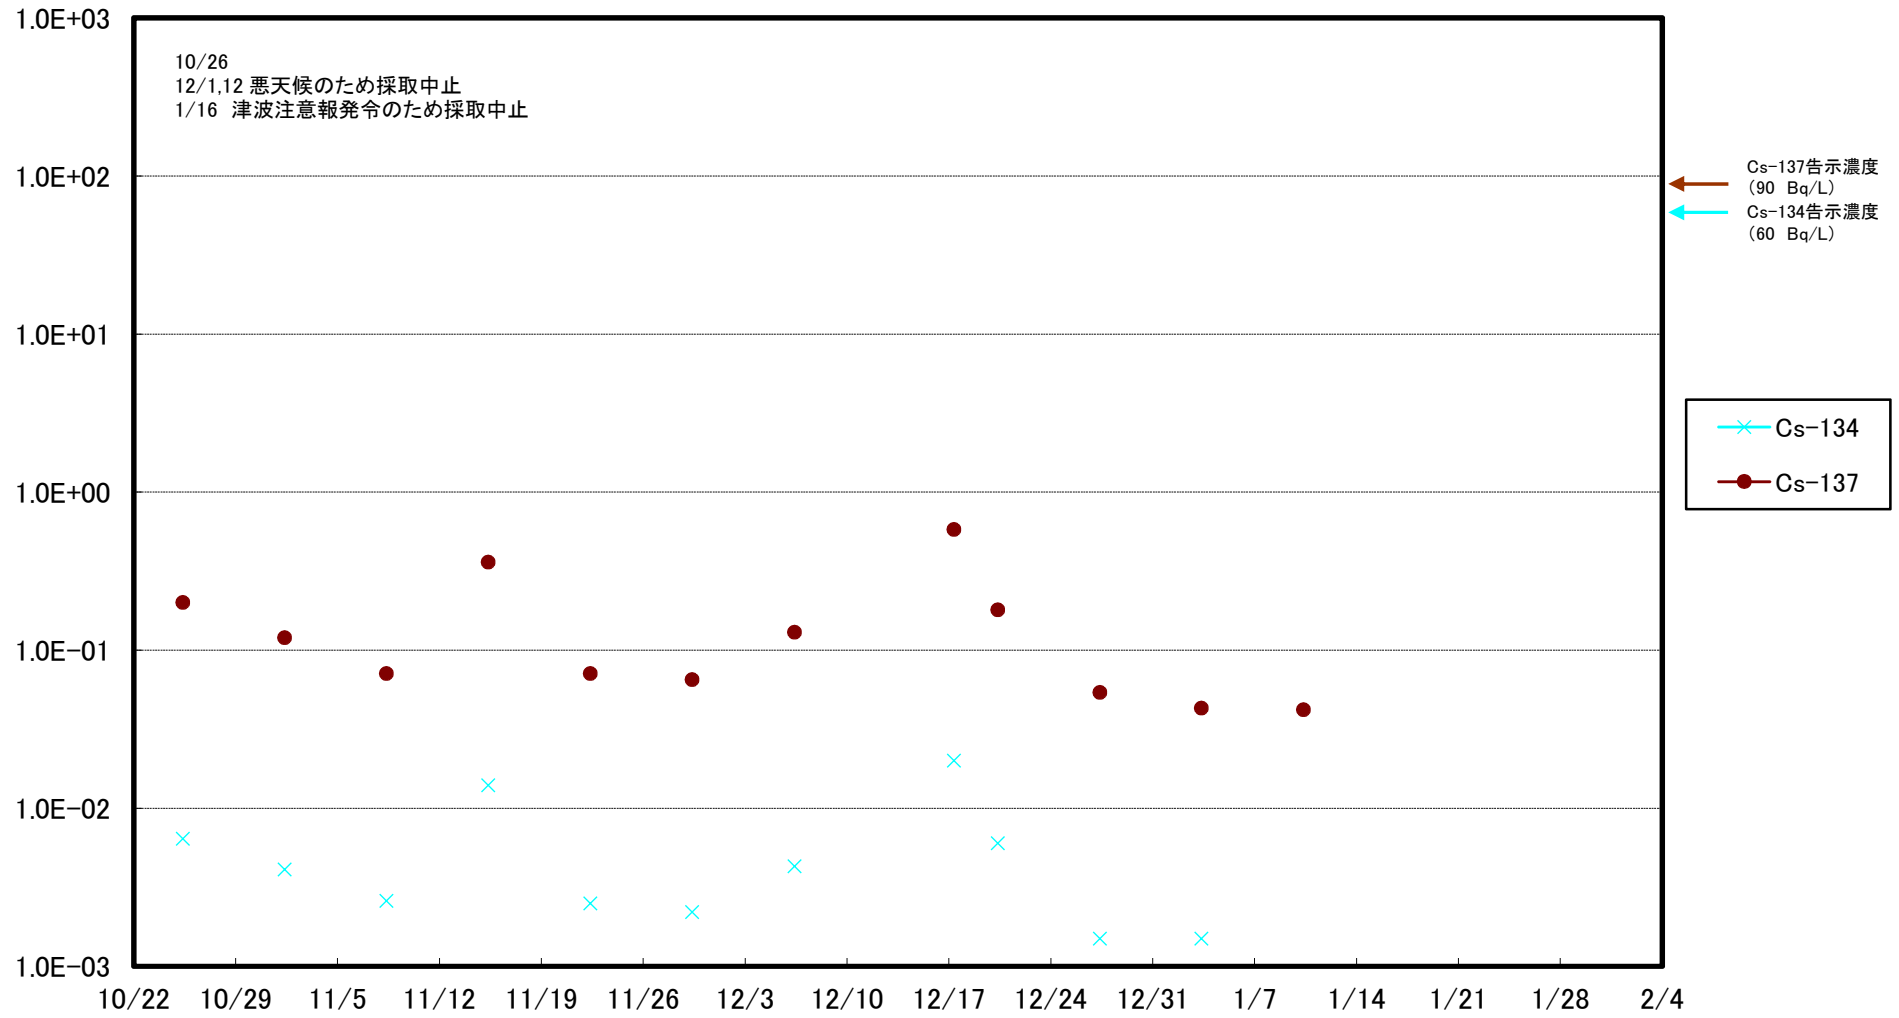

福島第一 5,6号機放水口北側(T-1) 海水放射能濃度(Bq/L)

福島第一 南放水口付近(T-2) 海水放射能濃度(Bq/L)

# 福島第一 物揚場前海水放射能濃度 (Bq/L)

福島第一 1~4号機取水口内北側(東波除堤北側)海水放射能濃度(Bq/L)

福島第一 1~4号機取水口内南側(遮水壁前)海水放射能濃度(Bq/L)

福島第一 6号機取水口前海水放射能濃度(Bq/L)

### 福島第一 港湾口海水放射能濃度 (Bq/L)