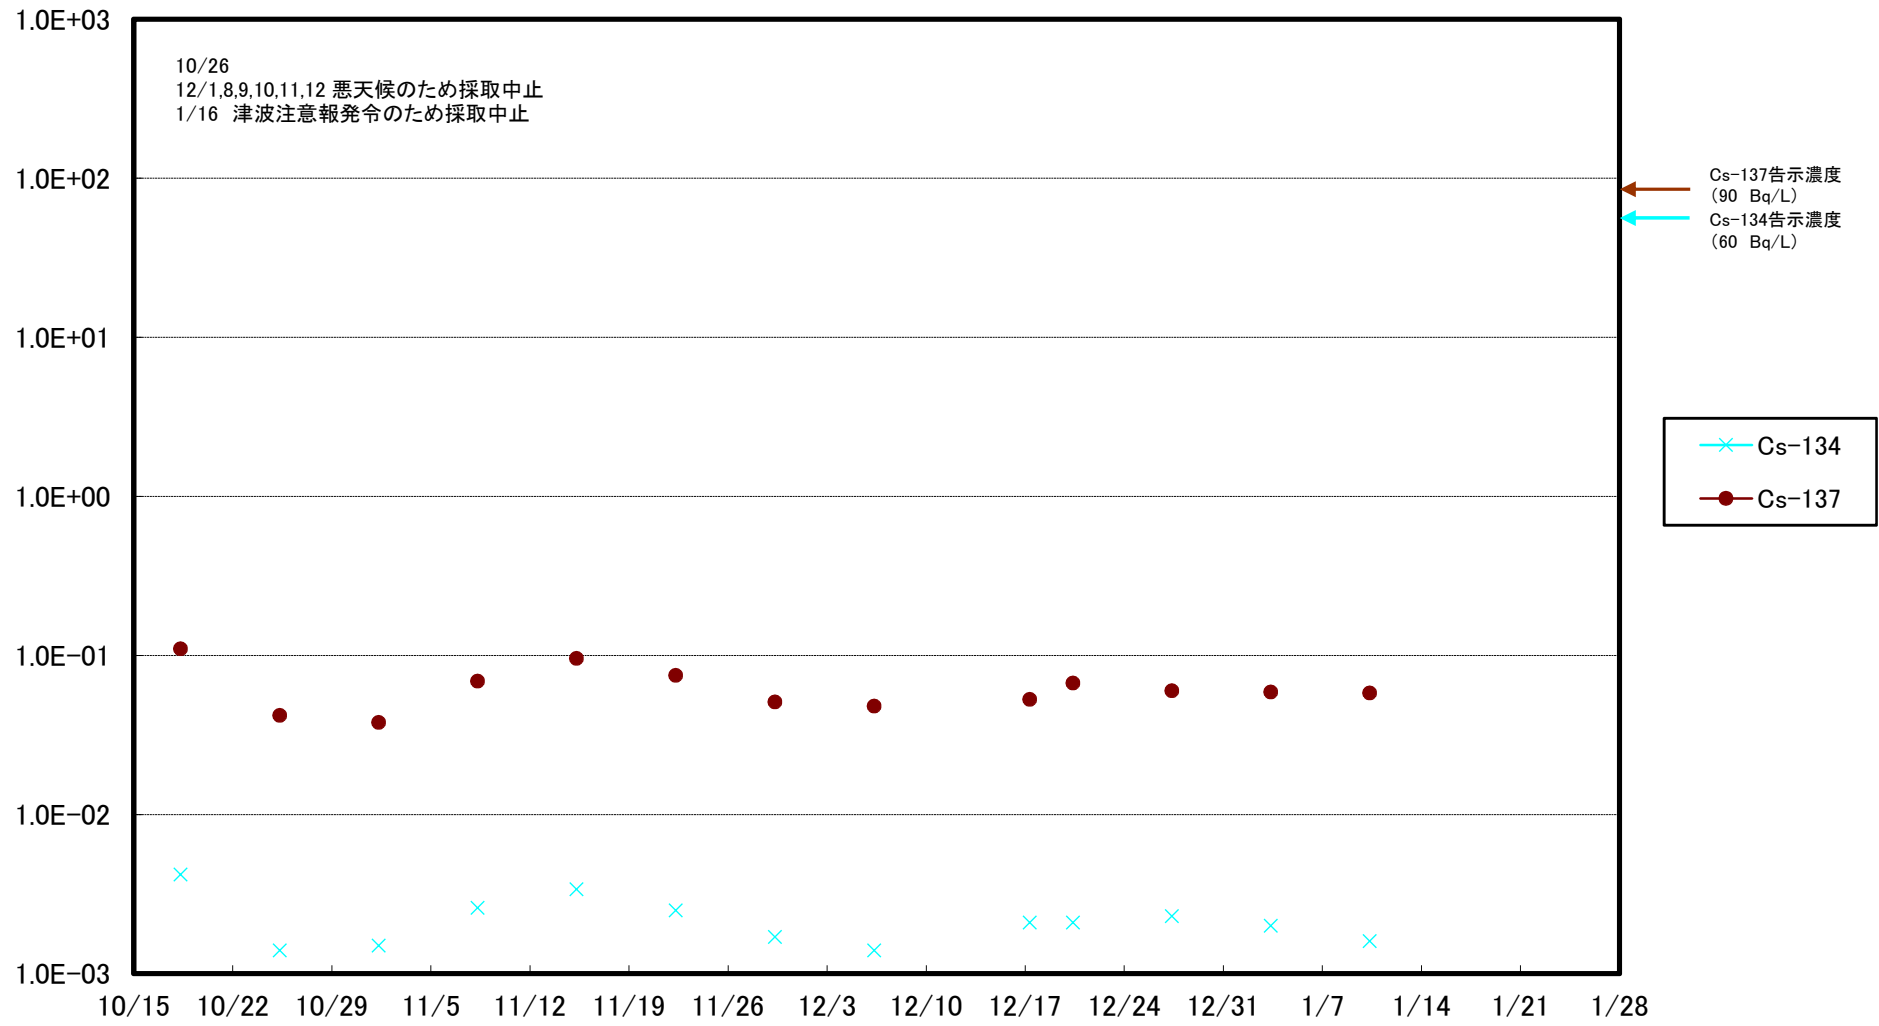

福島第一 5,6号機放水口北側(T-1) 海水放射能濃度(Bq/L)

福島第一 南放水口付近(T-2) 海水放射能濃度(Bq/L)

福島第一 物揚場前海水放射能濃度 (Bq/L)

福島第一 1~4号機取水口内北側(東波除堤北側)海水放射能濃度(Bq/L)

福島第一 1~4号機取水口内南側(遮水壁前)海水放射能濃度(Bq/L)

福島第一 6号機取水口前海水放射能濃度(Bq/L)

福島第一 港湾口海水放射能濃度 (Bq/L)