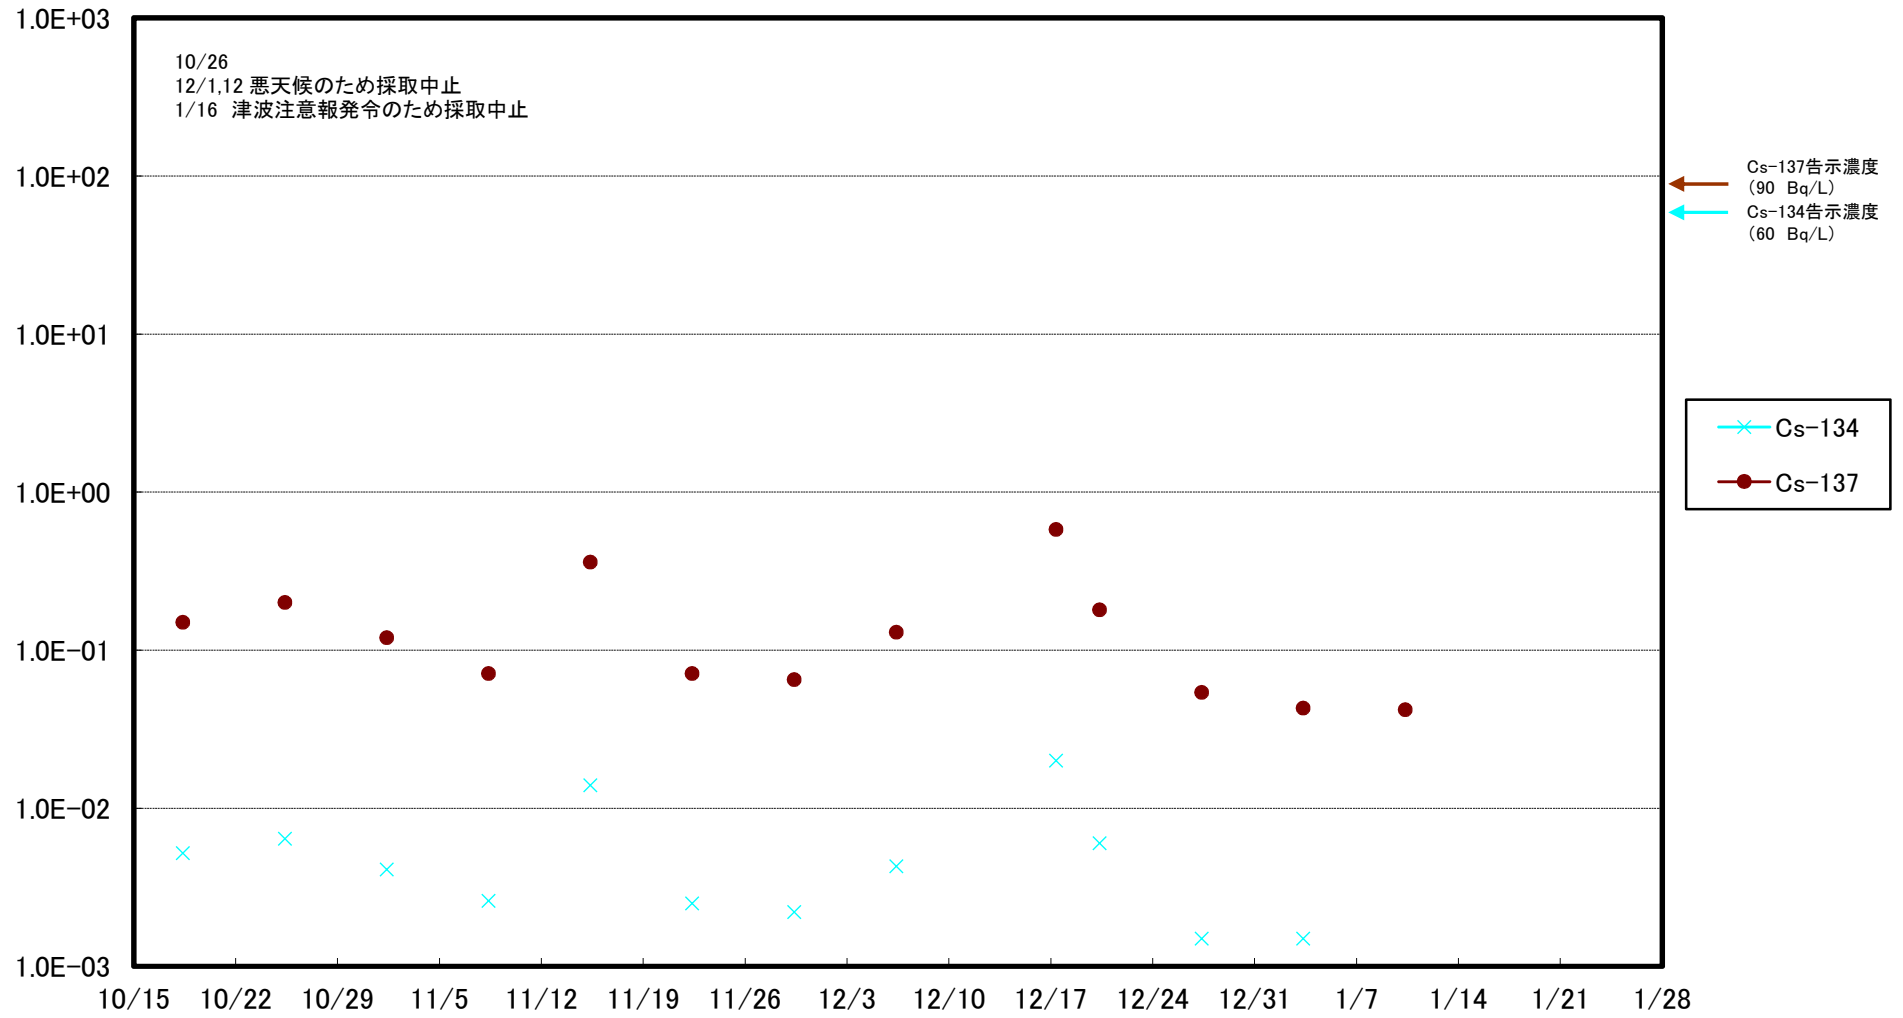

福島第一 5,6号機放水口北側(T-1) 海水放射能濃度(Bq/L)

福島第一 南放水口付近(T-2) 海水放射能濃度(Bq/L)

福島第一 物揚場前海水放射能濃度 (Bq/L)

福島第一 1~4号機取水口内北側(東波除堤北側)海水放射能濃度(Bq/L)

福島第一 1~4号機取水口内南側(遮水壁前)海水放射能濃度(Bq/L)

福島第一 6号機取水口前海水放射能濃度(Bq/L)

福島第一 港湾口海水放射能濃度 (Bq/L)