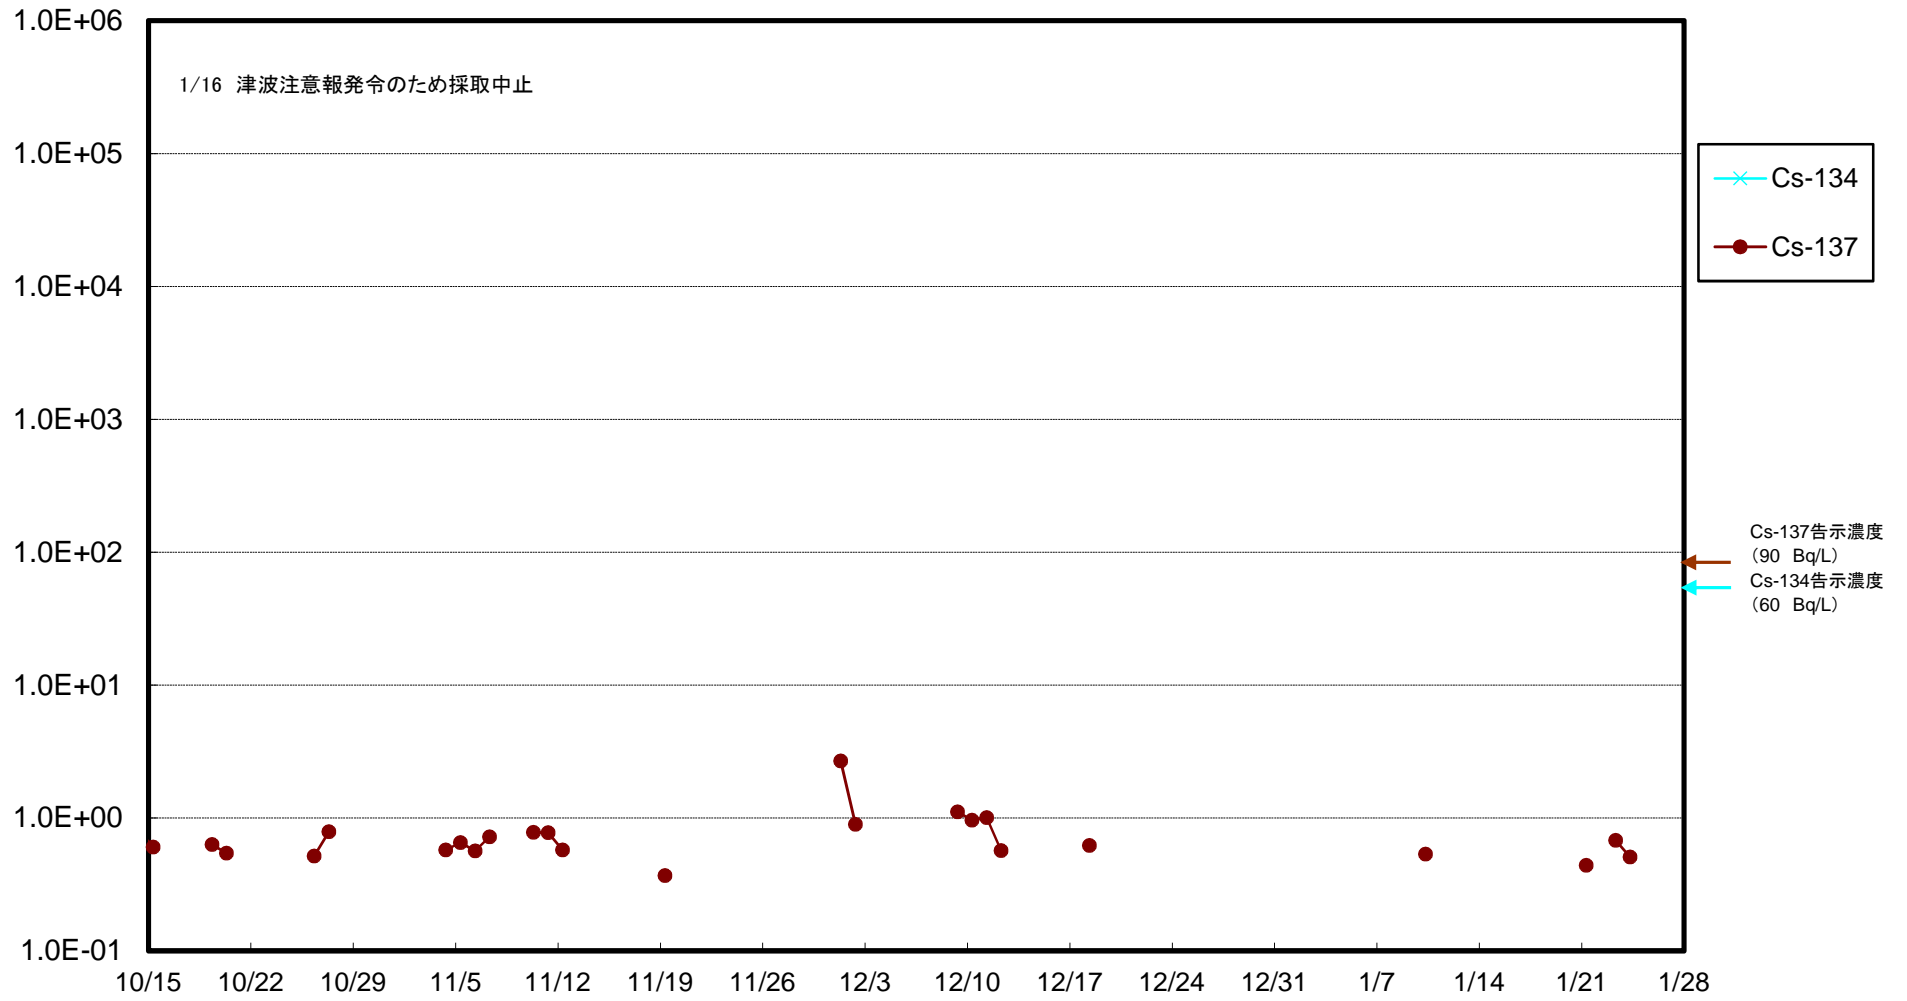

福島第一 5,6号機放水口北側(T-1) 海水放射能濃度(Bq/L)

福島第一 南放水口付近(T-2) 海水放射能濃度(Bq/L)

福島第一 物揚場前海水放射能濃度 (Bq/L)

福島第一 1~4号機取水口内北側(東波除堤北側)海水放射能濃度(Bq/L)

福島第一 1~4号機取水口内南側(遮水壁前)海水放射能濃度(Bq/L)

福島第一 6号機取水口前海水放射能濃度(Bq/L)

福島第一 港湾口海水放射能濃度 (Bq/L)