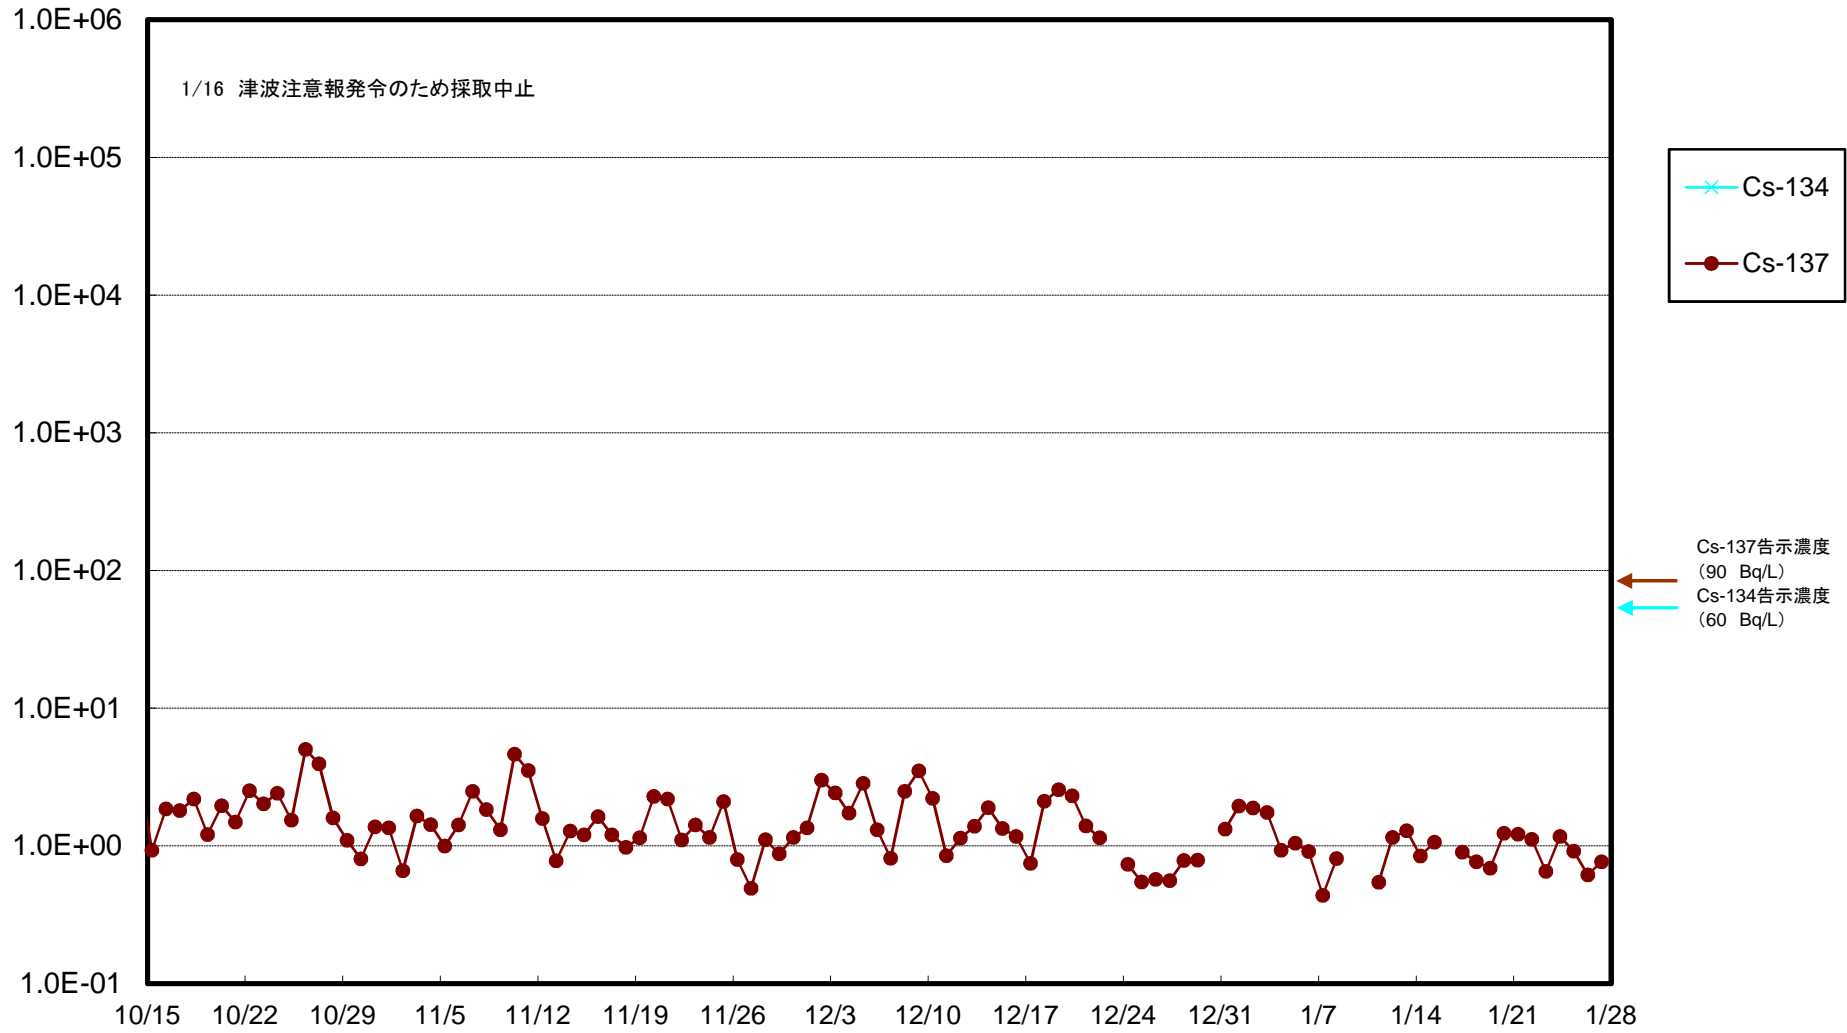

福島第一 5,6号機放水口北側(T-1) 海水放射能濃度(Bq/L)

福島第一 南放水口付近(T-2) 海水放射能濃度(Bq/L)

福島第一 物揚場前海水放射能濃度 (Bq/L)

福島第一 1~4号機取水口内北側(東波除堤北側)海水放射能濃度(Bq/L)

福島第一 1~4号機取水口内南側(遮水壁前)海水放射能濃度(Bq/L)

福島第一 6号機取水口前海水放射能濃度(Bq/L)

福島第一 港湾口海水放射能濃度 (Bq/L)