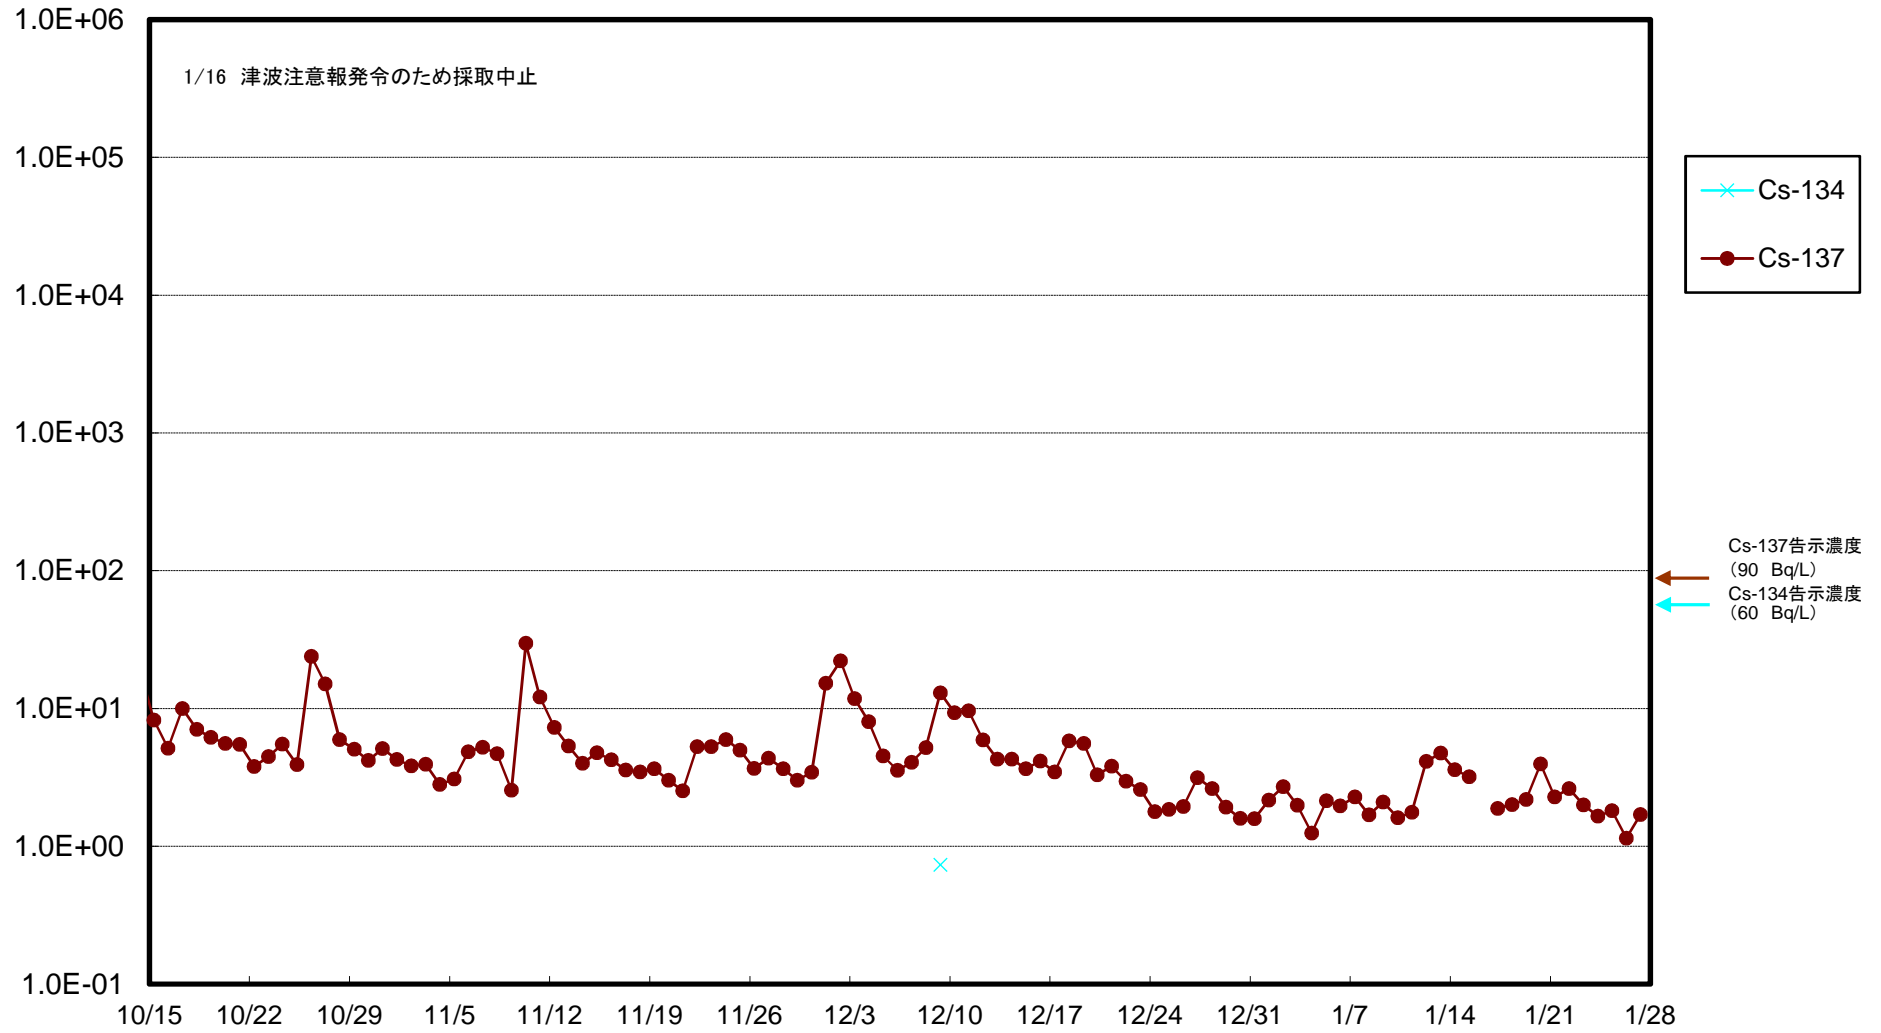

福島第一 5,6号機放水口北側(T-1) 海水放射能濃度(Bq/L)

福島第一 南放水口付近(T-2) 海水放射能濃度(Bq/L)

福島第一 物揚場前海水放射能濃度 (Bq/L)

福島第一 1~4号機取水口内北側(東波除堤北側)海水放射能濃度(Bq/L)

福島第一 1~4号機取水口内南側(遮水壁前)海水放射能濃度(Bq/L)

福島第一 6号機取水口前海水放射能濃度(Bq/L)

福島第一 港湾口海水放射能濃度 (Bq/L)