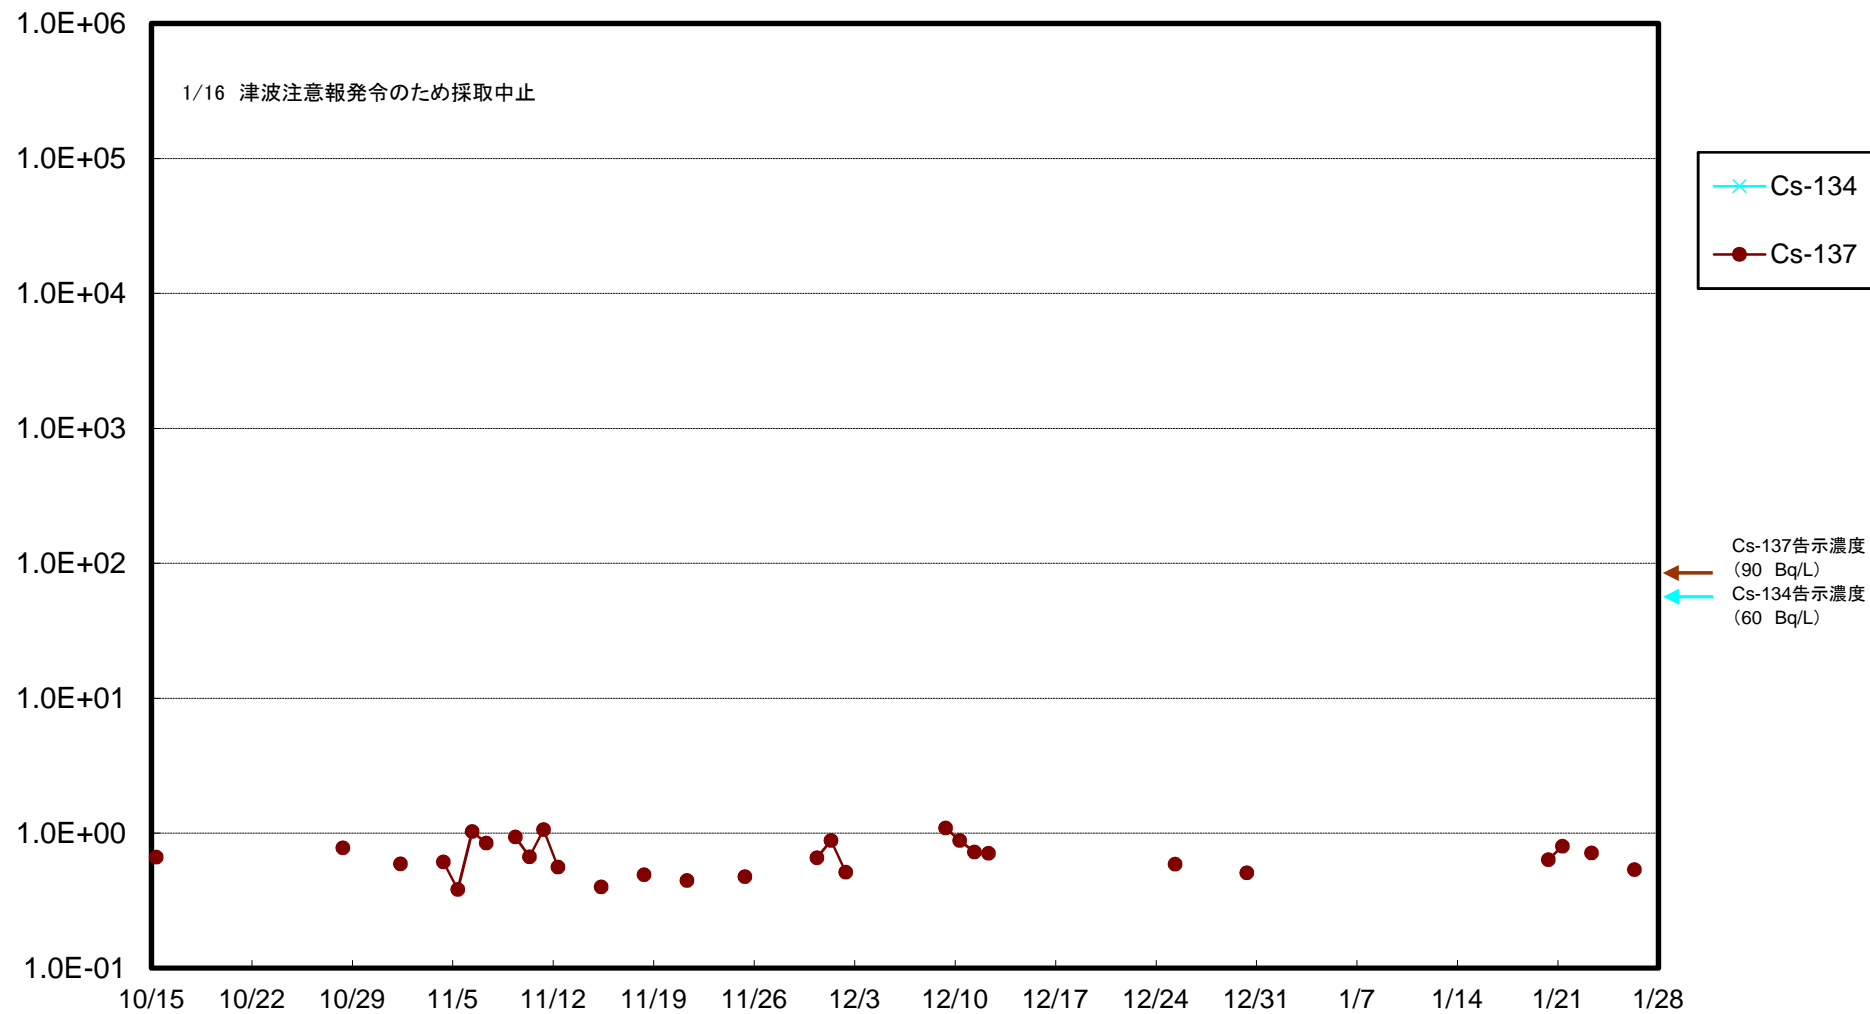

福島第一 5,6号機放水口北側(T-1) 海水放射能濃度(Bq/L)

福島第一 南放水口付近(T-2) 海水放射能濃度(Bq/L)

福島第一 物揚場前海水放射能濃度 (Bq/L)

福島第一 1~4号機取水口内北側(東波除堤北側)海水放射能濃度(Bq/L)

福島第一 1~4号機取水口内南側(遮水壁前)海水放射能濃度(Bq/L)

福島第一 6号機取水口前海水放射能濃度(Bq/L)

福島第一 港湾口海水放射能濃度 (Bq/L)