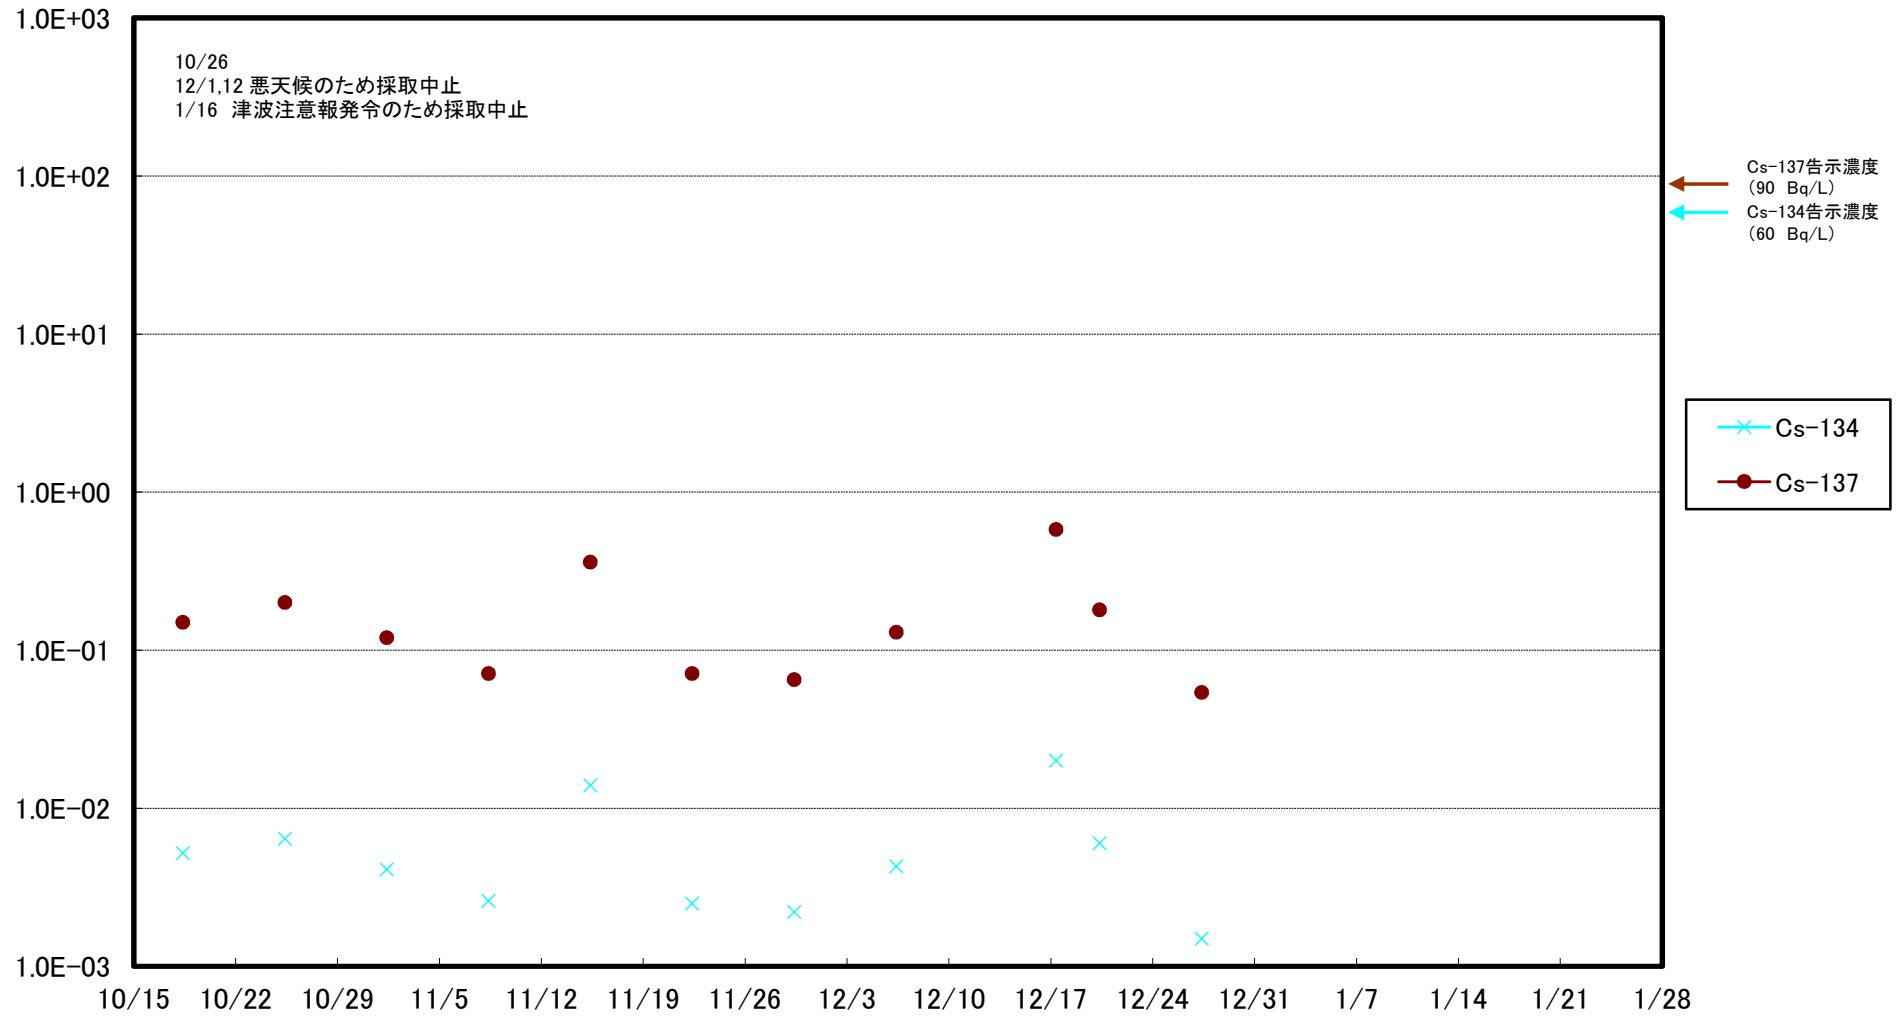

福島第一 5,6号機放水口北側(T-1) 海水放射能濃度(Bq/L)

福島第一 南放水口付近(T-2) 海水放射能濃度(Bq/L)

福島第一 物揚場前海水放射能濃度 (Bq/L)

福島第一 1~4号機取水口内北側(東波除堤北側)海水放射能濃度(Bq/L)

福島第一 1~4号機取水口内南側(遮水壁前)海水放射能濃度(Bq/L)

福島第一 6号機取水口前海水放射能濃度(Bq/L)

福島第一 港湾口海水放射能濃度 (Bq/L)