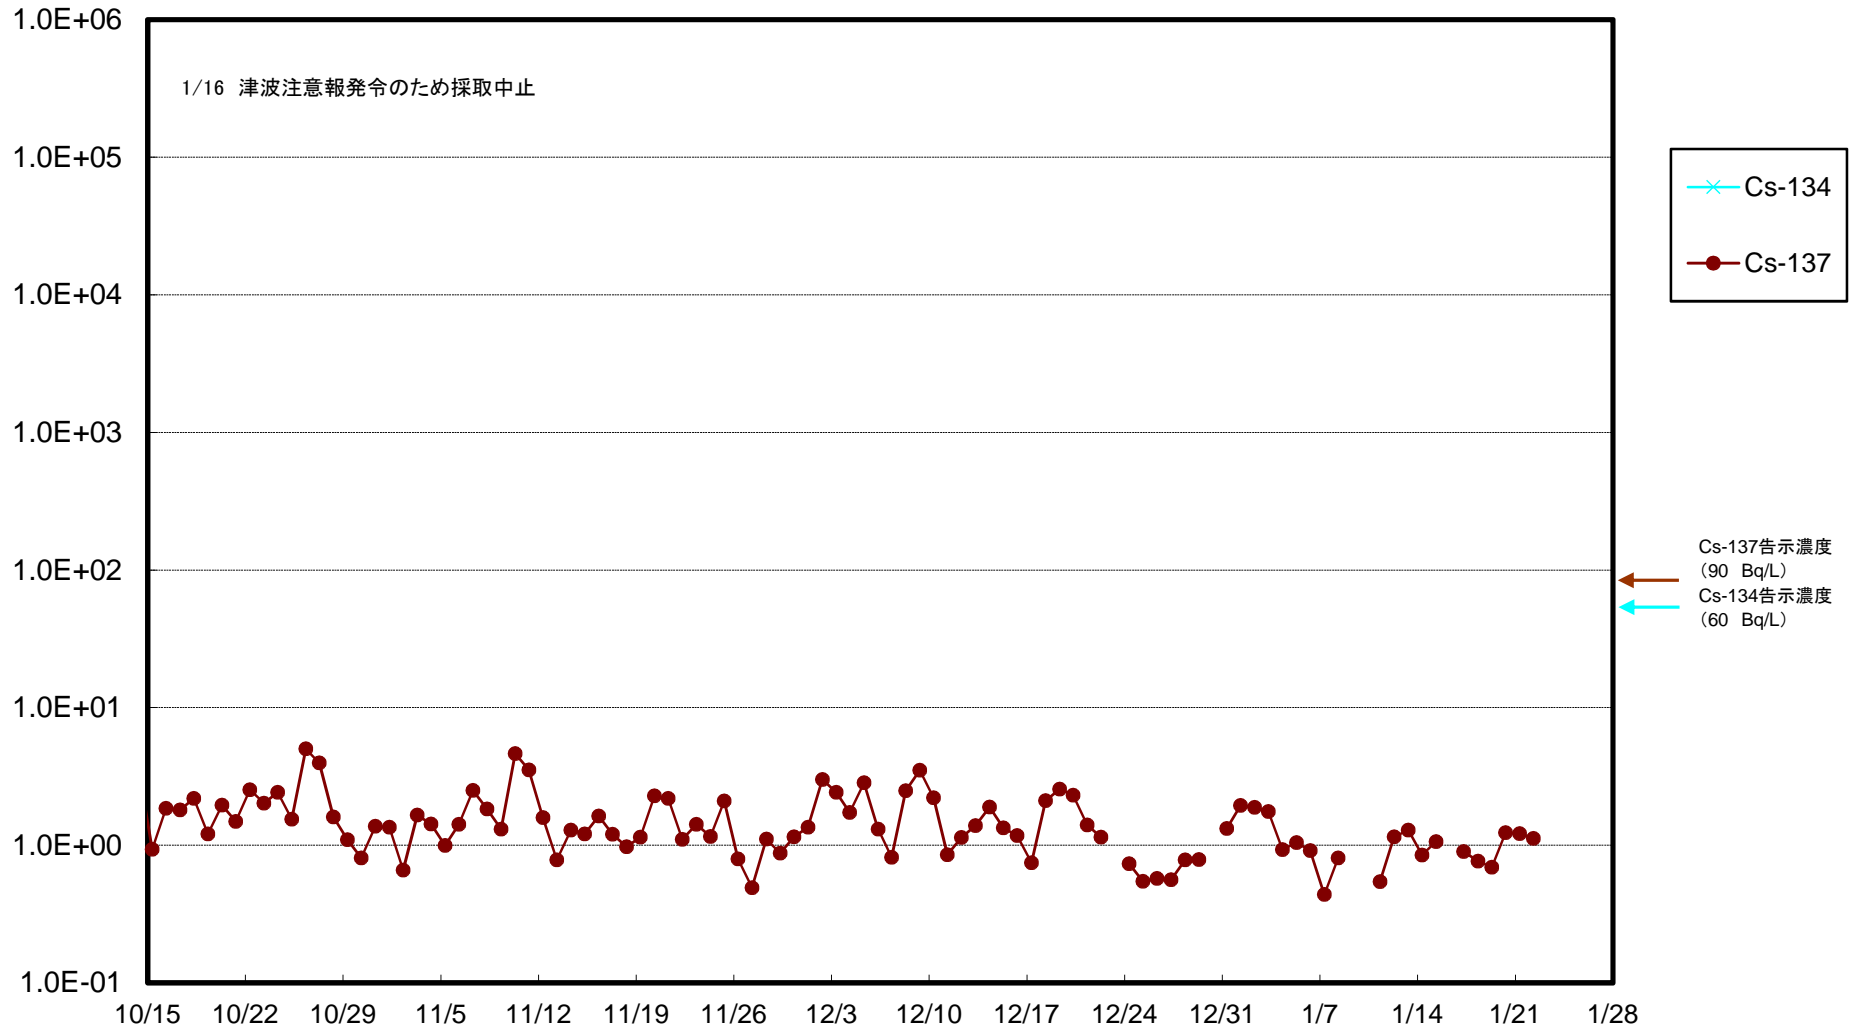

福島第一 5,6号機放水口北側(T-1) 海水放射能濃度(Bq/L)

福島第一 南放水口付近(T-2) 海水放射能濃度(Bq/L)

福島第一 物揚場前海水放射能濃度 (Bq/L)

福島第一 1~4号機取水口内北側(東波除堤北側)海水放射能濃度(Bq/L)

福島第一 1~4号機取水口内南側(遮水壁前)海水放射能濃度(Bq/L)

福島第一 6号機取水口前海水放射能濃度(Bq/L)

福島第一 港湾口海水放射能濃度 (Bq/L)