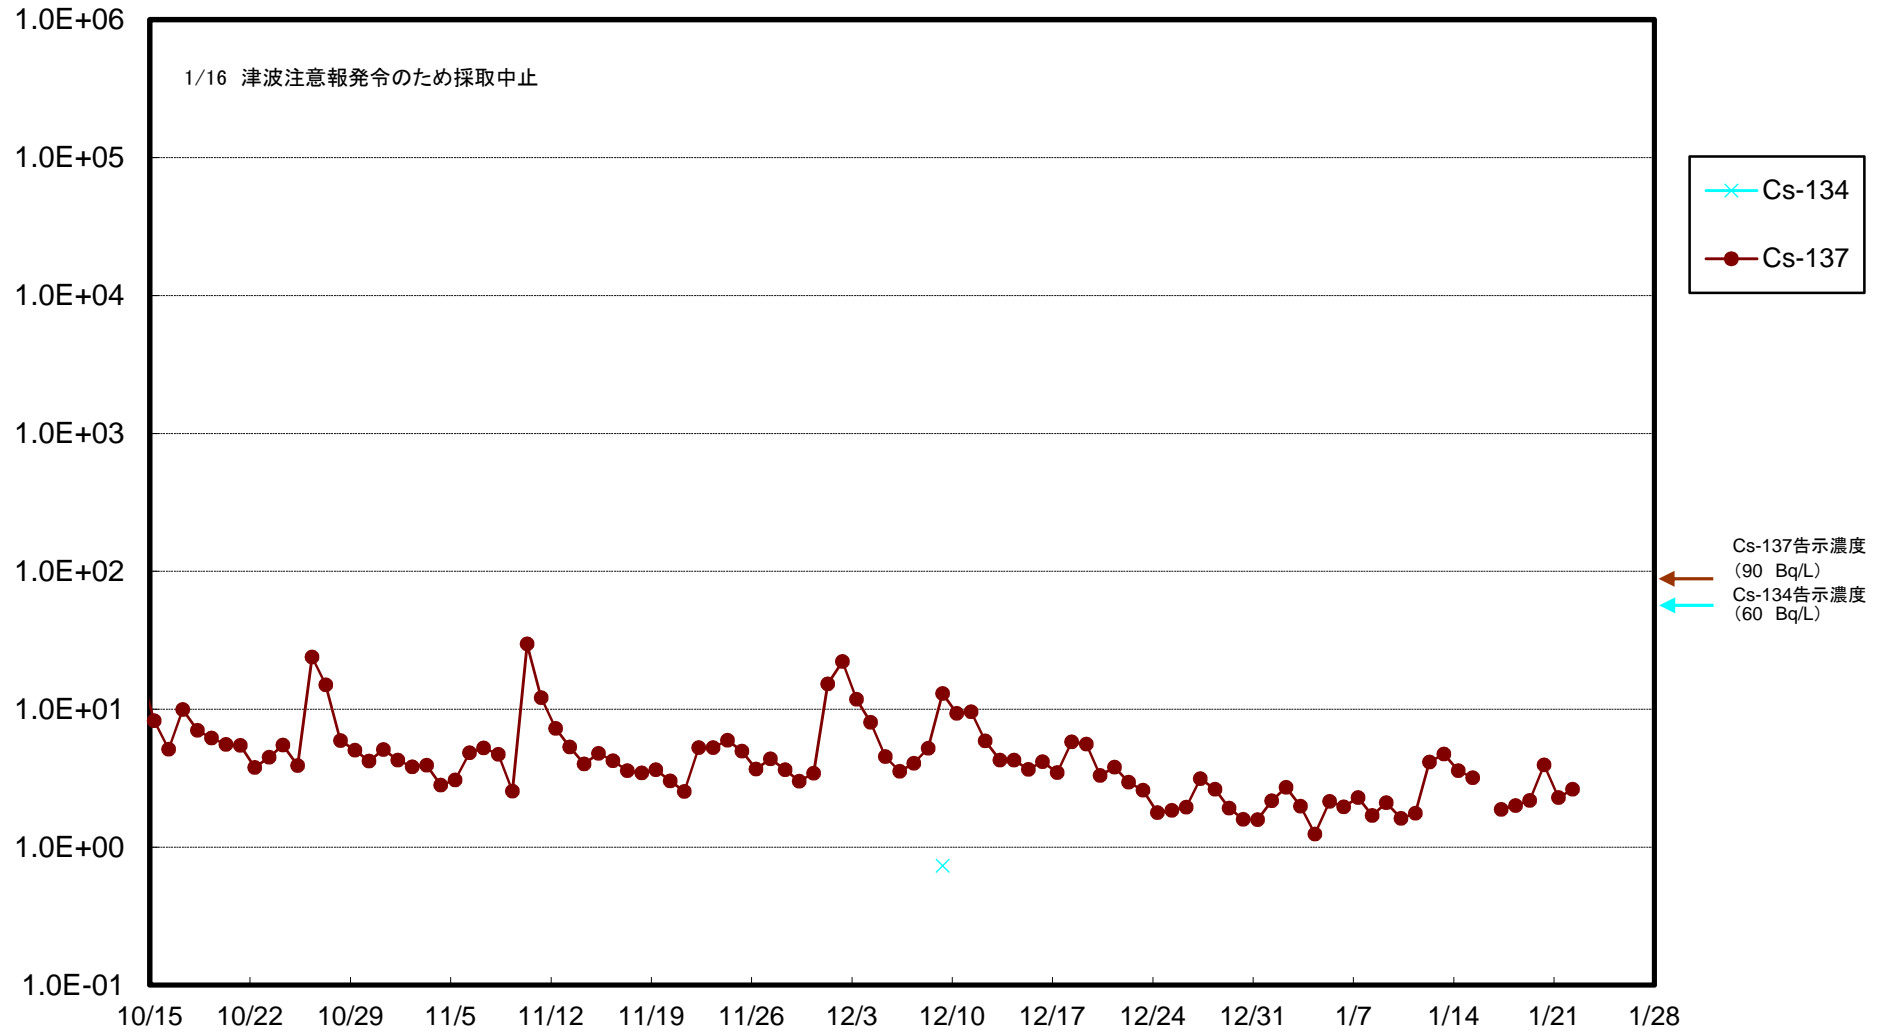

福島第一 5,6号機放水口北側(T-1) 海水放射能濃度(Bq/L)

福島第一 南放水口付近(T-2) 海水放射能濃度(Bq/L)

福島第一 物揚場前海水放射能濃度 (Bq/L)

福島第一 1~4号機取水口内北側(東波除堤北側)海水放射能濃度(Bq/L)

福島第一 1~4号機取水口内南側(遮水壁前)海水放射能濃度(Bq/L)

福島第一 6号機取水口前海水放射能濃度(Bq/L)

福島第一 港湾口海水放射能濃度 (Bq/L)