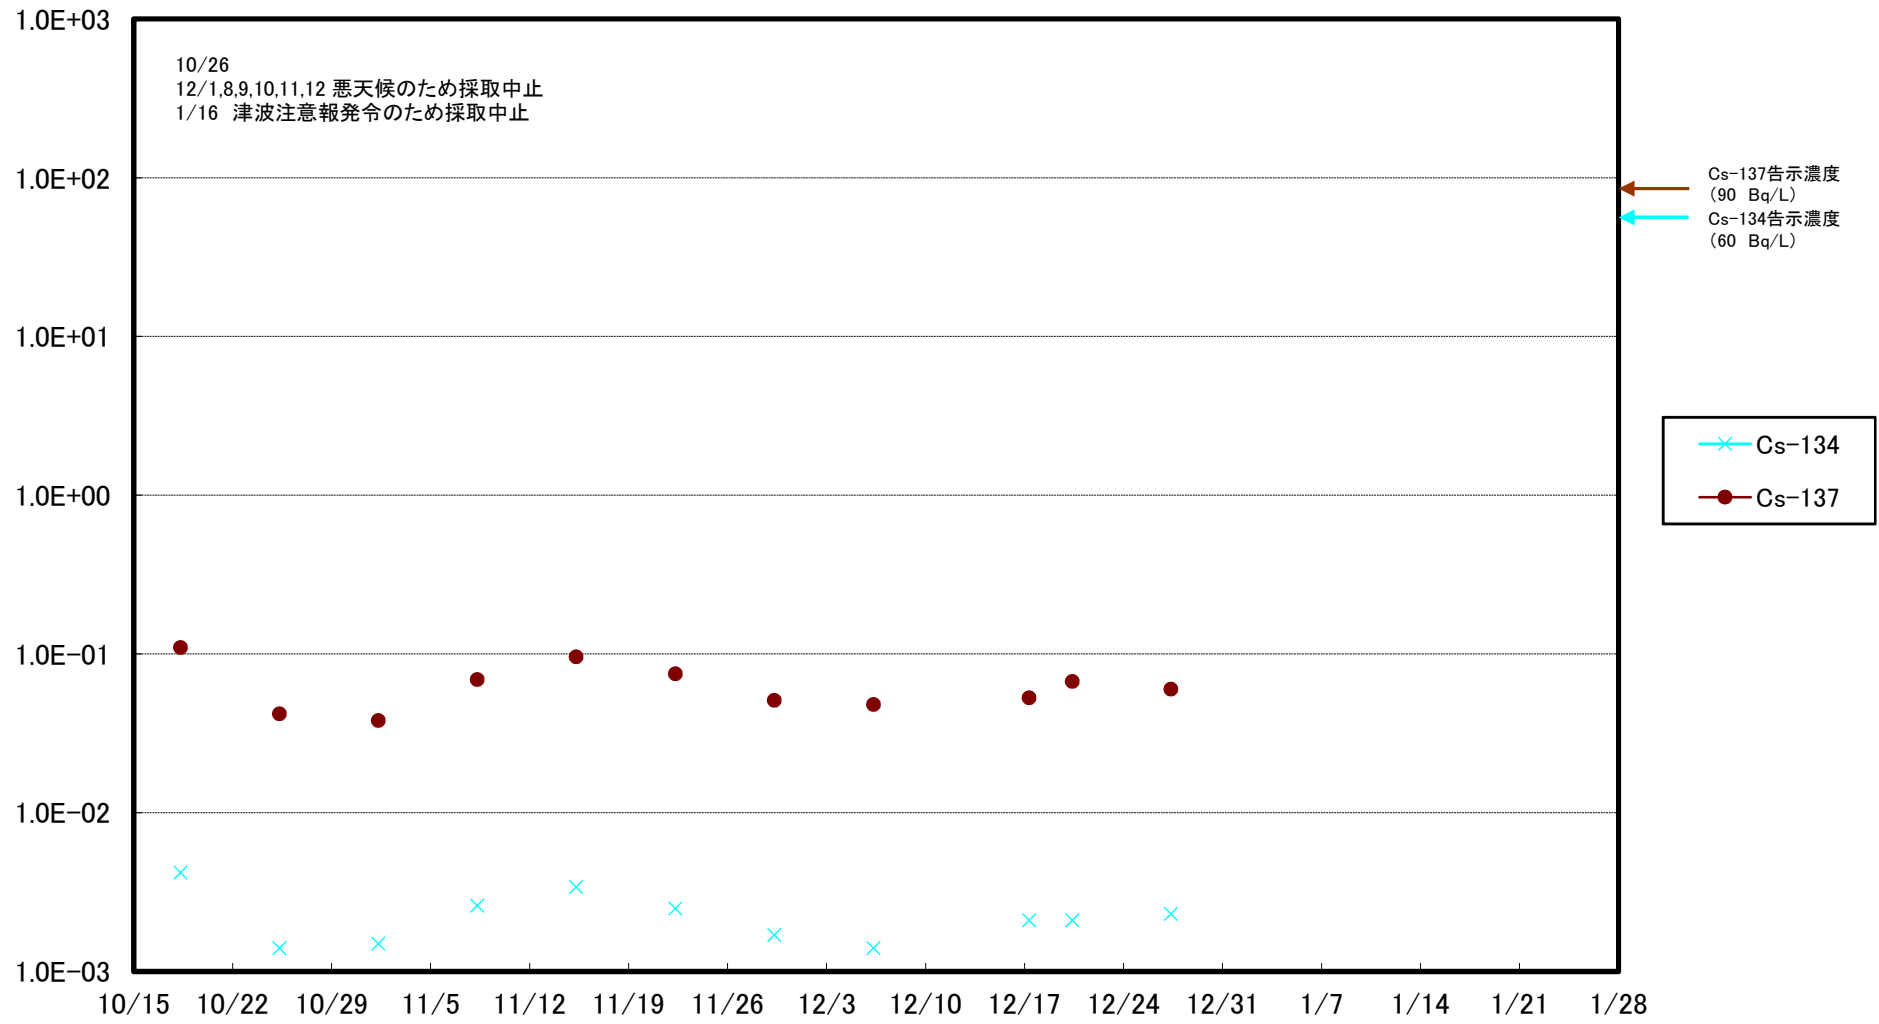

福島第一 5,6号機放水口北側(T-1) 海水放射能濃度(Bq/L)

福島第一 南放水口付近(T-2) 海水放射能濃度(Bq/L)

福島第一 物揚場前海水放射能濃度 (Bq/L)

福島第一 1~4号機取水口内北側(東波除堤北側)海水放射能濃度(Bq/L)

福島第一 1~4号機取水口内南側(遮水壁前)海水放射能濃度(Bq/L)

福島第一 6号機取水口前海水放射能濃度(Bq/L)

福島第一 港湾口海水放射能濃度 (Bq/L)