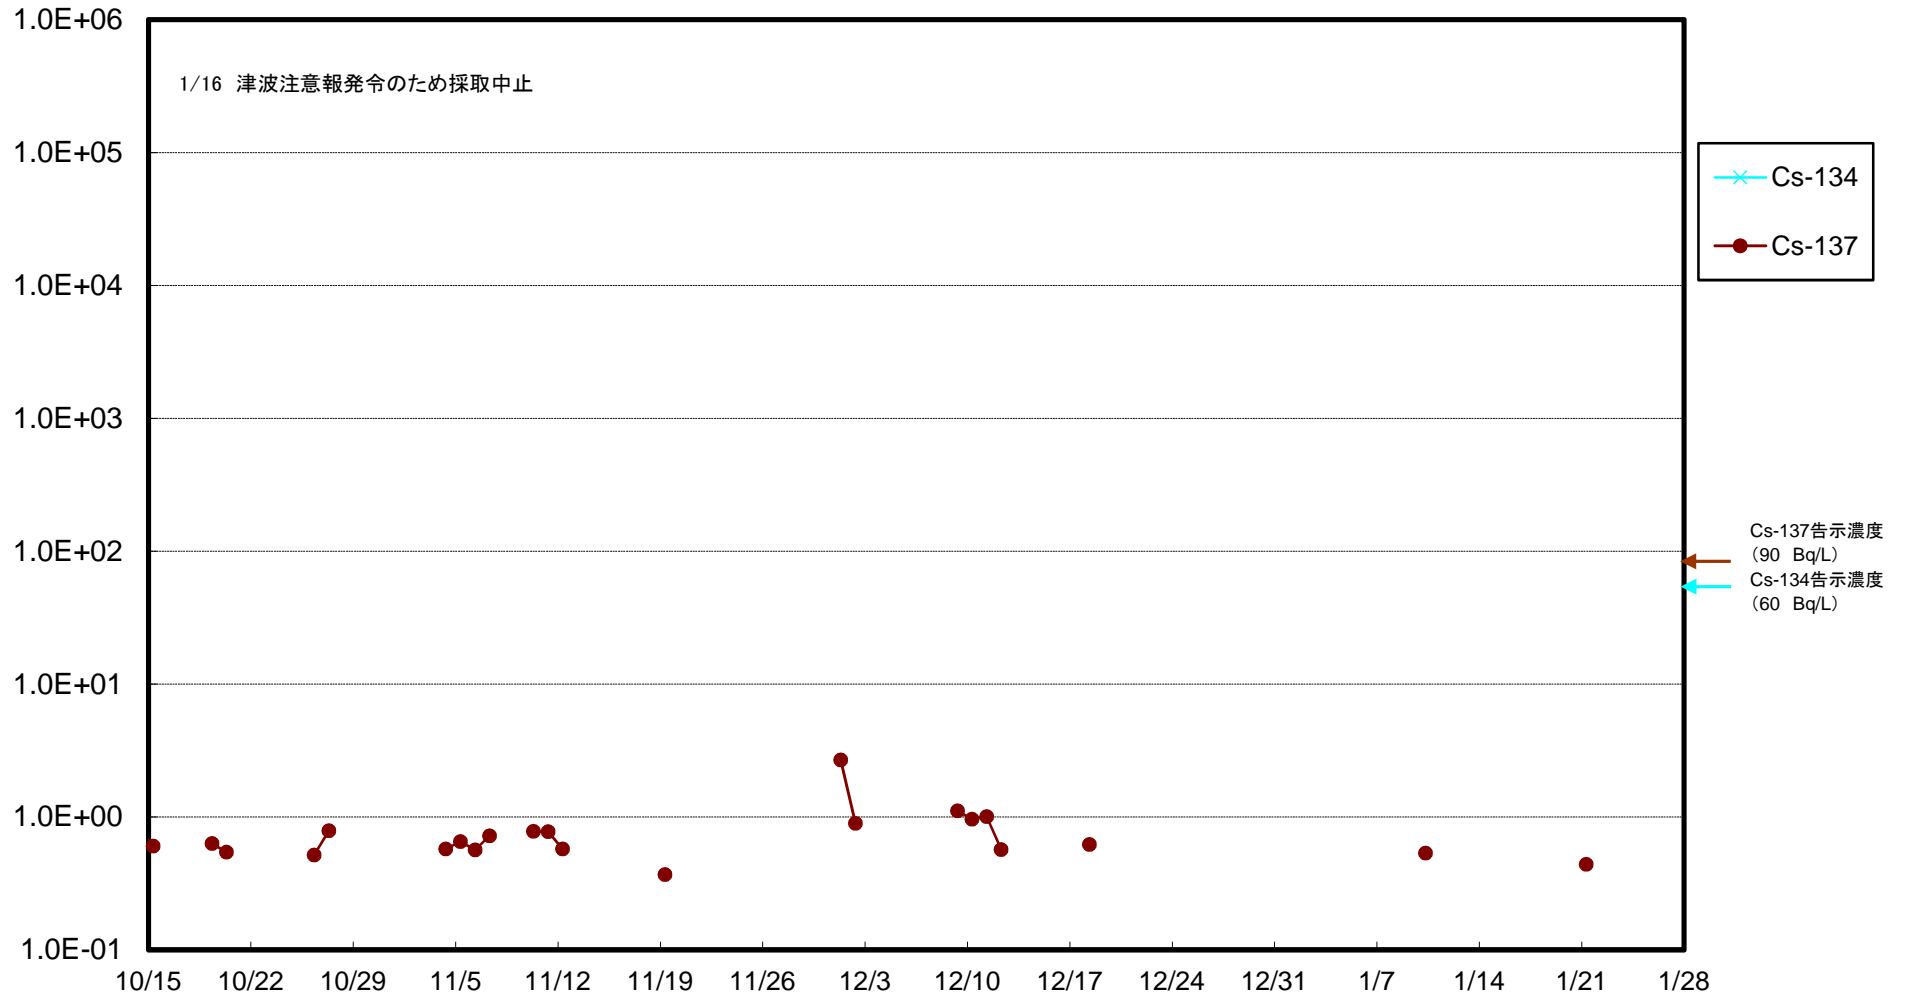

福島第一 5,6号機放水口北側(T-1) 海水放射能濃度(Bq/L)

福島第一 南放水口付近(T-2) 海水放射能濃度(Bq/L)

福島第一 物揚場前海水放射能濃度 (Bq/L)

福島第一 1~4号機取水口内北側(東波除堤北側)海水放射能濃度(Bq/L)

福島第一 1~4号機取水口内南側(遮水壁前)海水放射能濃度(Bq/L)

福島第一 6号機取水口前海水放射能濃度(Bq/L)

福島第一 港湾口海水放射能濃度 (Bq/L)