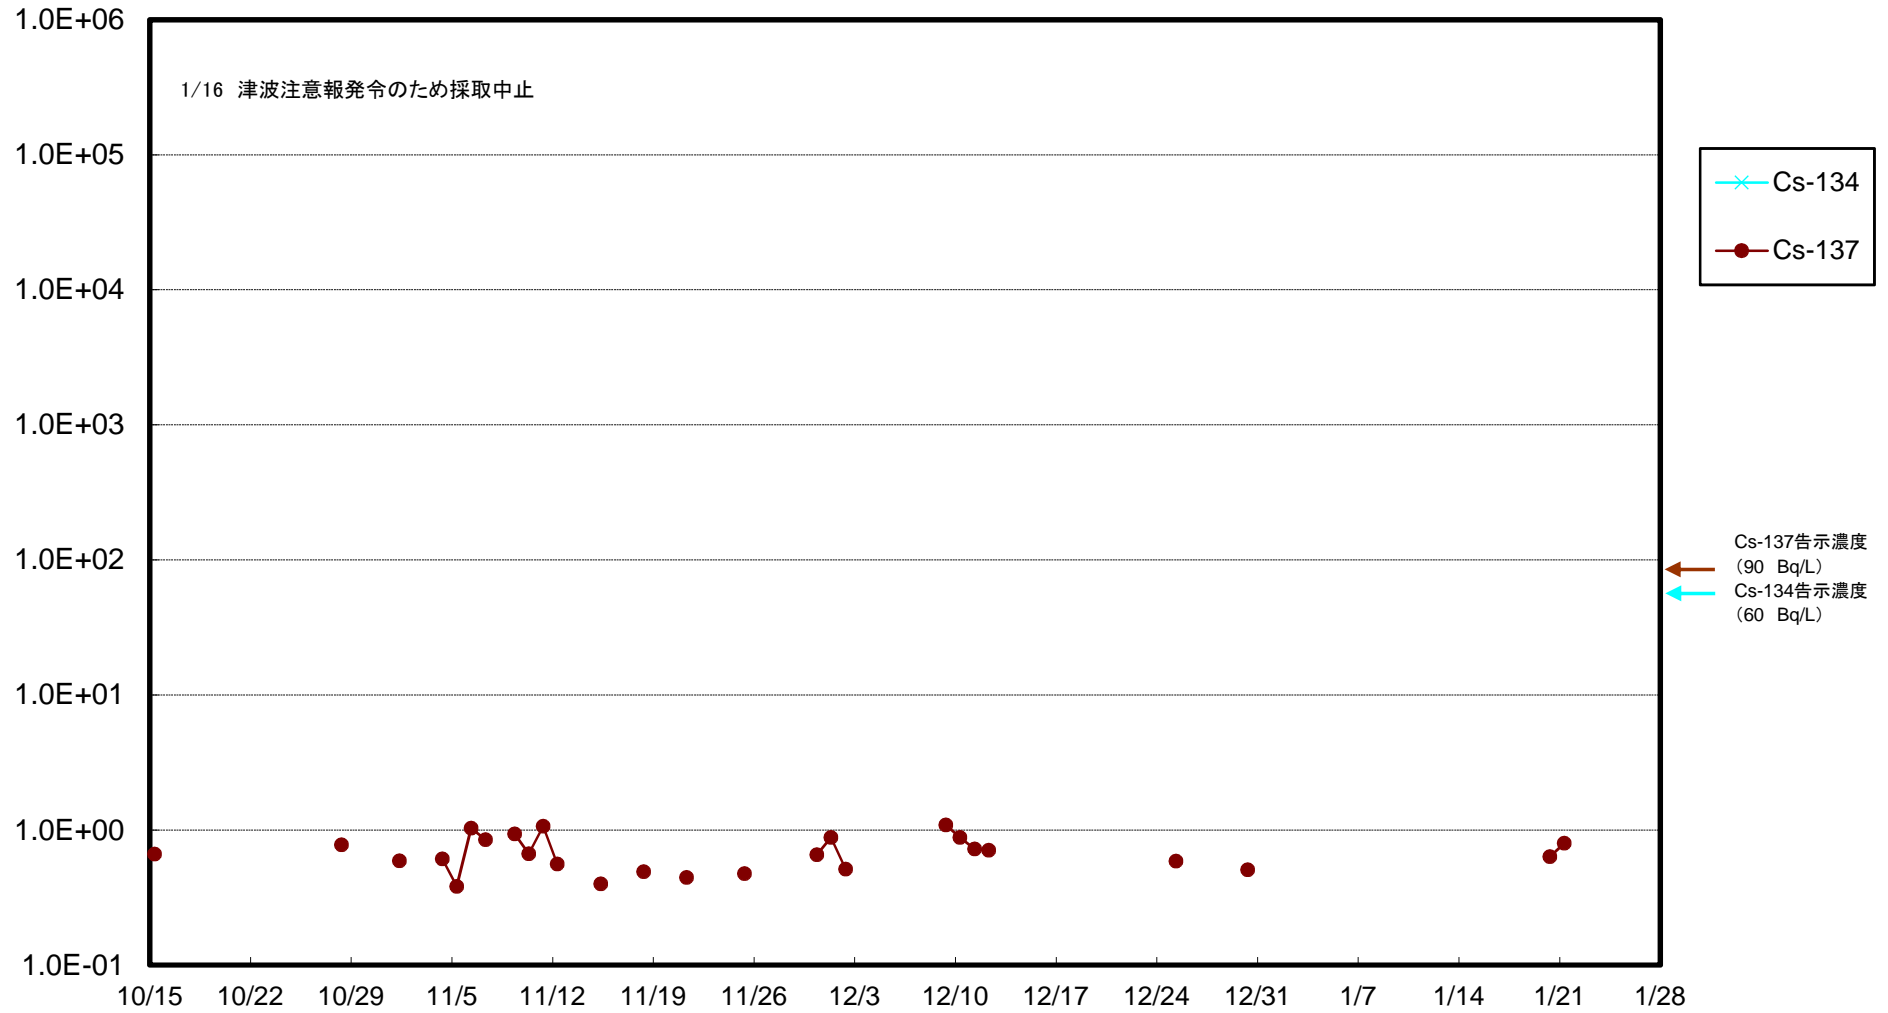

福島第一 5,6号機放水口北側(T-1) 海水放射能濃度(Bq/L)

福島第一 南放水口付近(T-2) 海水放射能濃度(Bq/L)

福島第一 物揚場前海水放射能濃度 (Bq/L)

福島第一 1~4号機取水口内北側(東波除堤北側)海水放射能濃度(Bq/L)

福島第一 1~4号機取水口内南側(遮水壁前)海水放射能濃度(Bq/L)

福島第一 6号機取水口前海水放射能濃度(Bq/L)

福島第一 港湾口海水放射能濃度 (Bq/L)