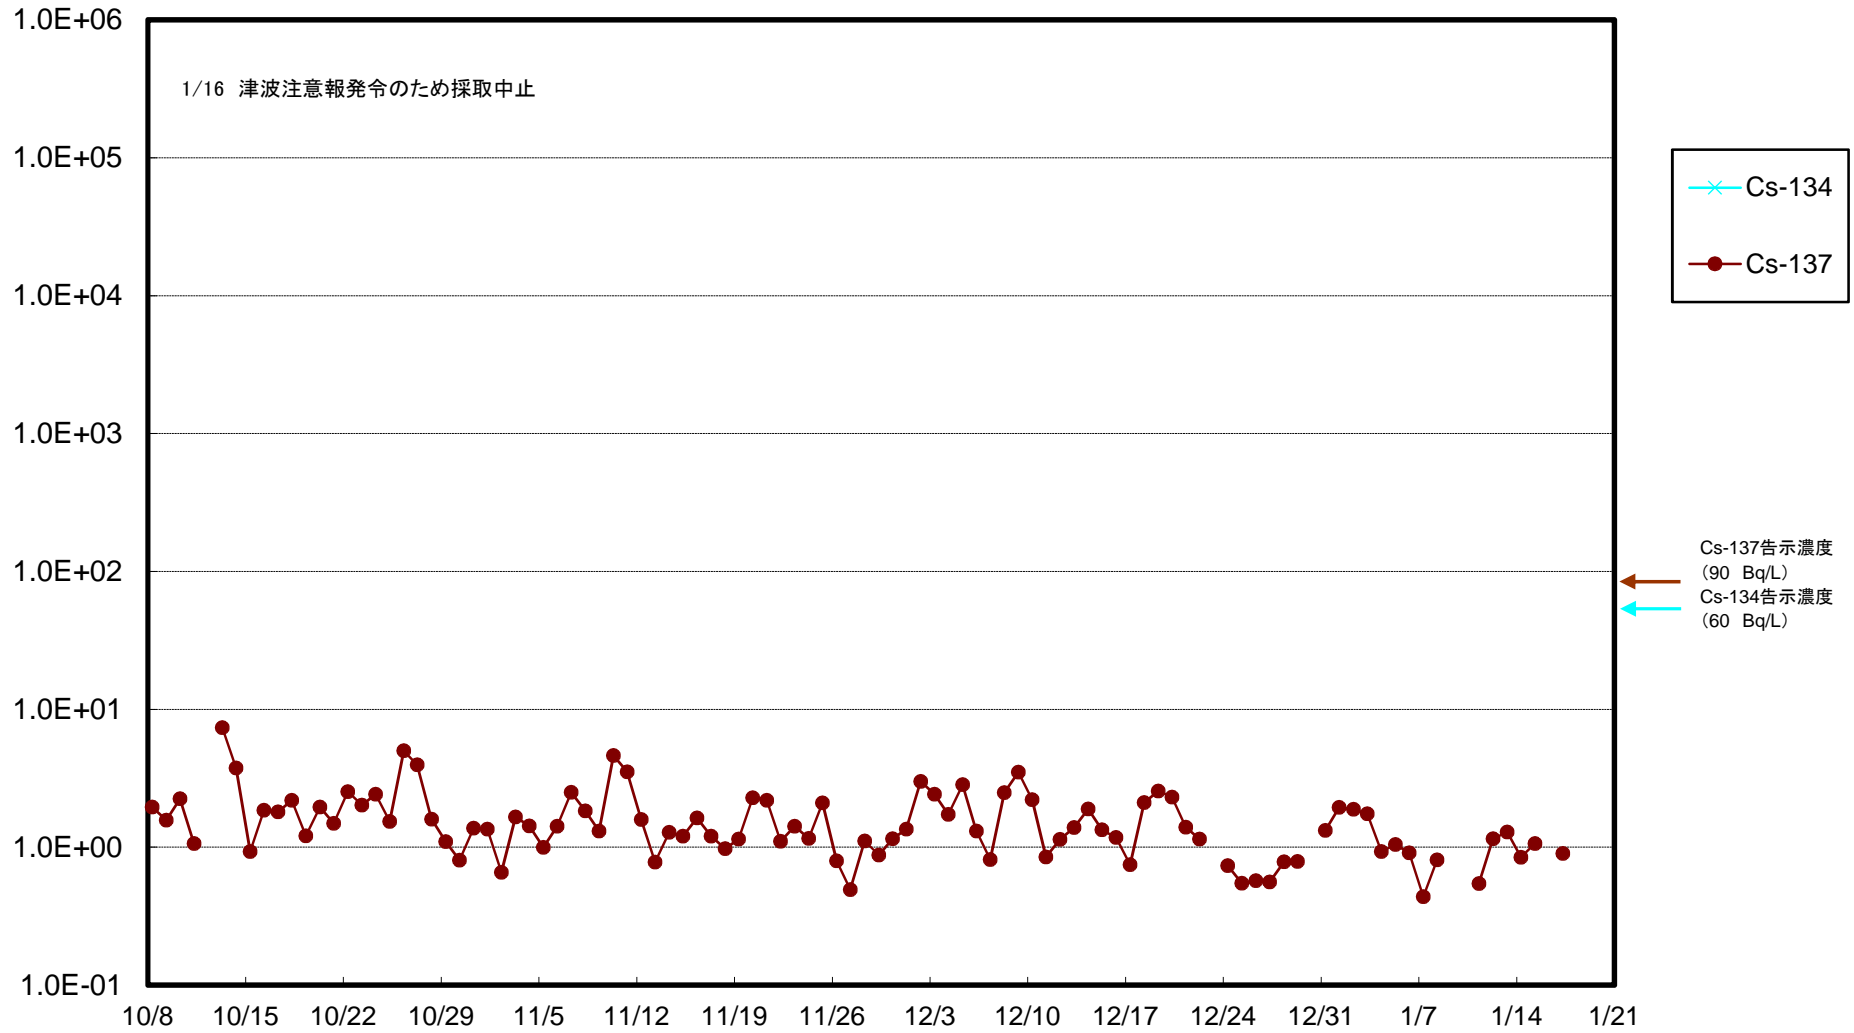

福島第一 5,6号機放水口北側(T-1) 海水放射能濃度(Bq/L)

福島第一 南放水口付近(T-2) 海水放射能濃度(Bq/L)

# 福島第一 物揚場前海水放射能濃度 (Bq/L)

福島第一 1~4号機取水口内北側(東波除堤北側)海水放射能濃度(Bq/L)

福島第一 1~4号機取水口内南側(遮水壁前)海水放射能濃度(Bq/L)

福島第一 6号機取水口前海水放射能濃度(Bq/L)

# 福島第一 港湾口海水放射能濃度(Bq/L)