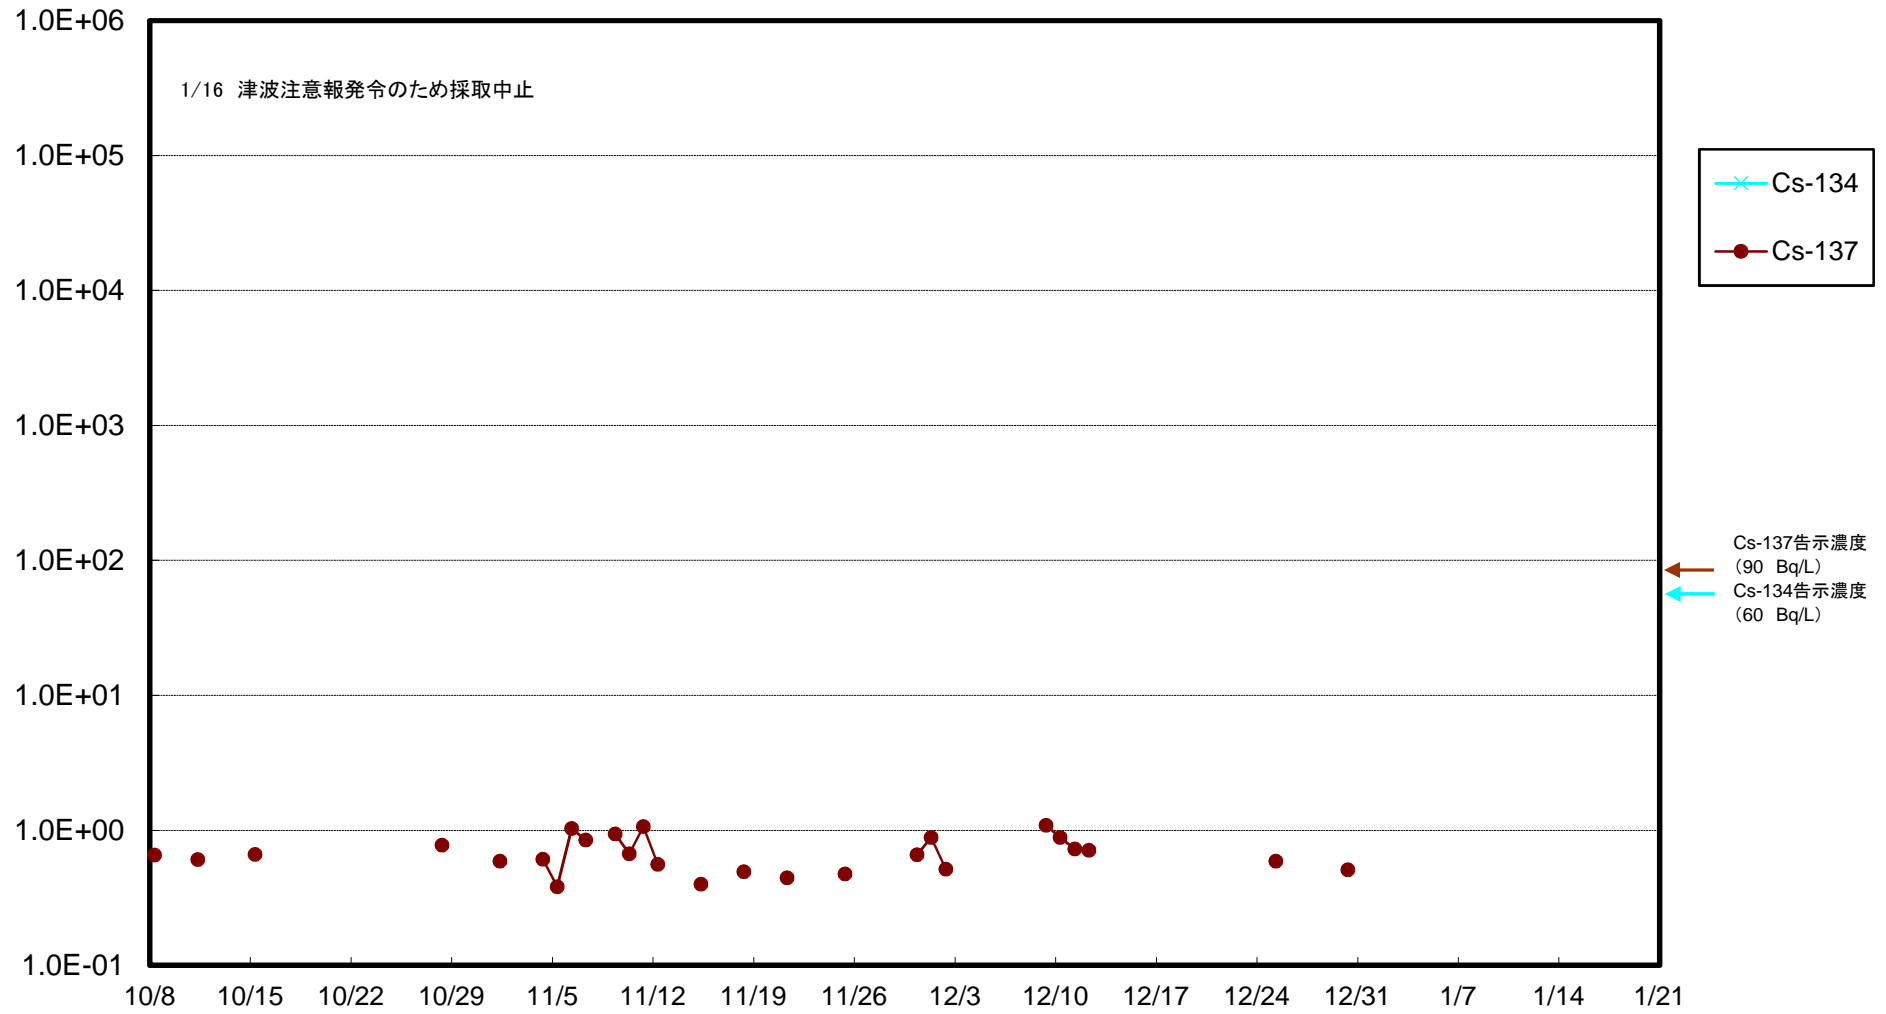

福島第一 5,6号機放水口北側(T-1) 海水放射能濃度(Bq/L)

福島第一 南放水口付近(T-2) 海水放射能濃度(Bq/L)

# 福島第一 物揚場前海水放射能濃度 (Bq/L)

福島第一 1~4号機取水口内北側(東波除堤北側)海水放射能濃度(Bq/L)

福島第一 1~4号機取水口内南側(遮水壁前)海水放射能濃度(Bq/L)

福島第一 6号機取水口前海水放射能濃度(Bq/L)

# 福島第一 港湾口海水放射能濃度(Bq/L)