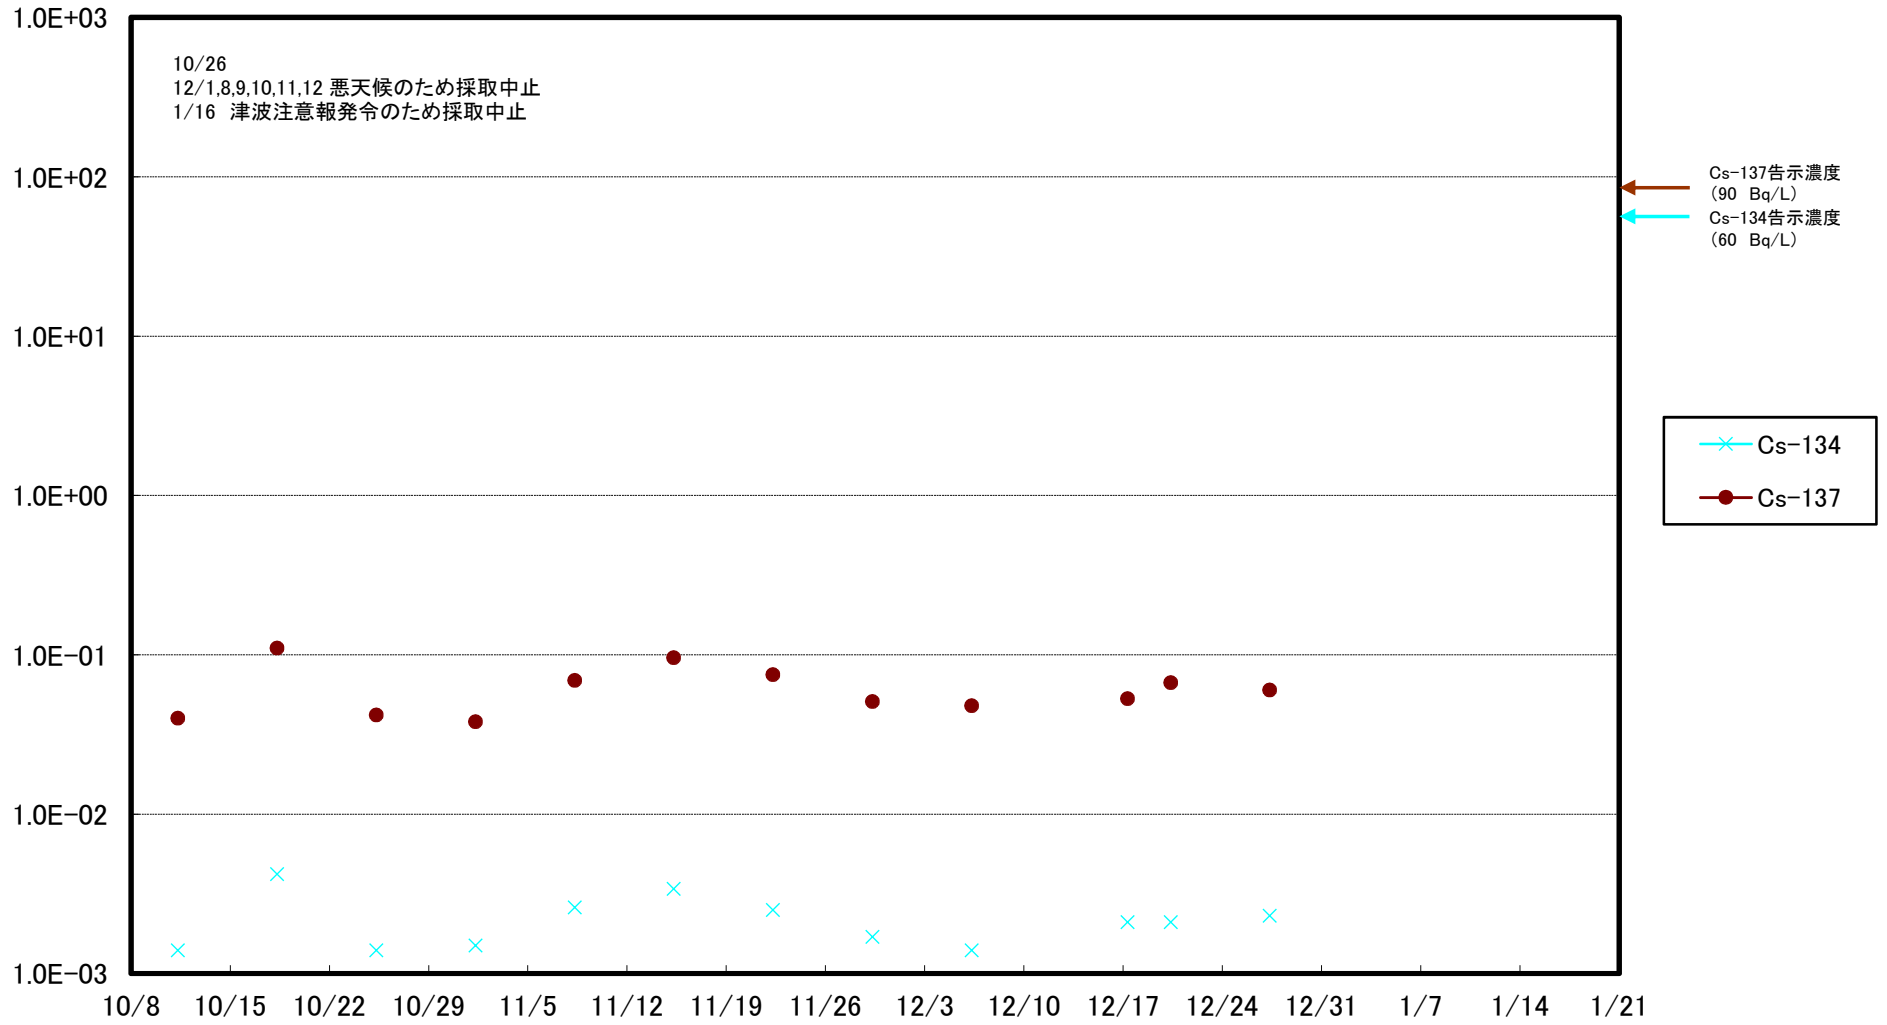

福島第一 5,6号機放水口北側(T-1) 海水放射能濃度(Bq/L)

福島第一 南放水口付近(T-2) 海水放射能濃度(Bq/L)

# 福島第一 物揚場前海水放射能濃度 (Bq/L)

福島第一 1~4号機取水口内北側(東波除堤北側)海水放射能濃度(Bq/L)

福島第一 1~4号機取水口内南側(遮水壁前)海水放射能濃度(Bq/L)

福島第一 6号機取水口前海水放射能濃度(Bq/L)

# 福島第一 港湾口海水放射能濃度(Bq/L)