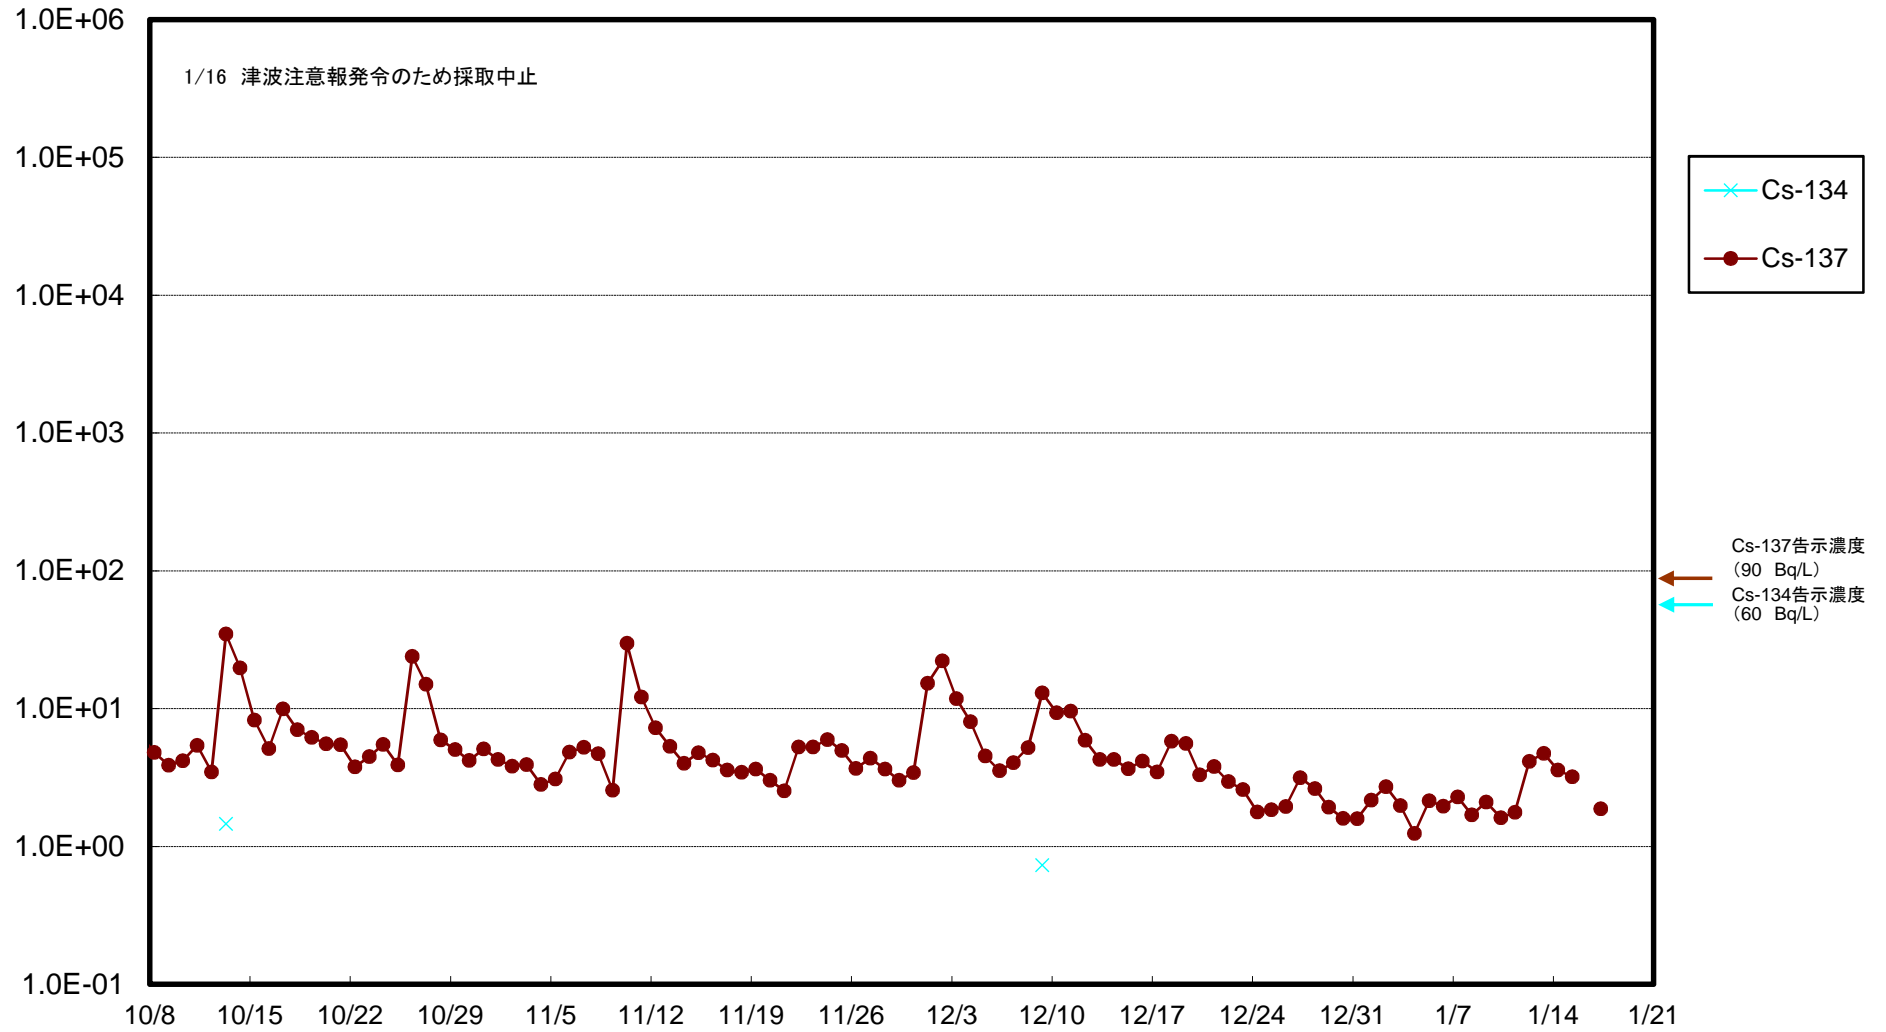

福島第一 5,6号機放水口北側(T-1) 海水放射能濃度(Bq/L)

福島第一 南放水口付近(T-2) 海水放射能濃度(Bq/L)

# 福島第一 物揚場前海水放射能濃度 (Bq/L)

福島第一 1~4号機取水口内北側(東波除堤北側)海水放射能濃度(Bq/L)

福島第一 1~4号機取水口内南側(遮水壁前)海水放射能濃度(Bq/L)

福島第一 6号機取水口前海水放射能濃度(Bq/L)