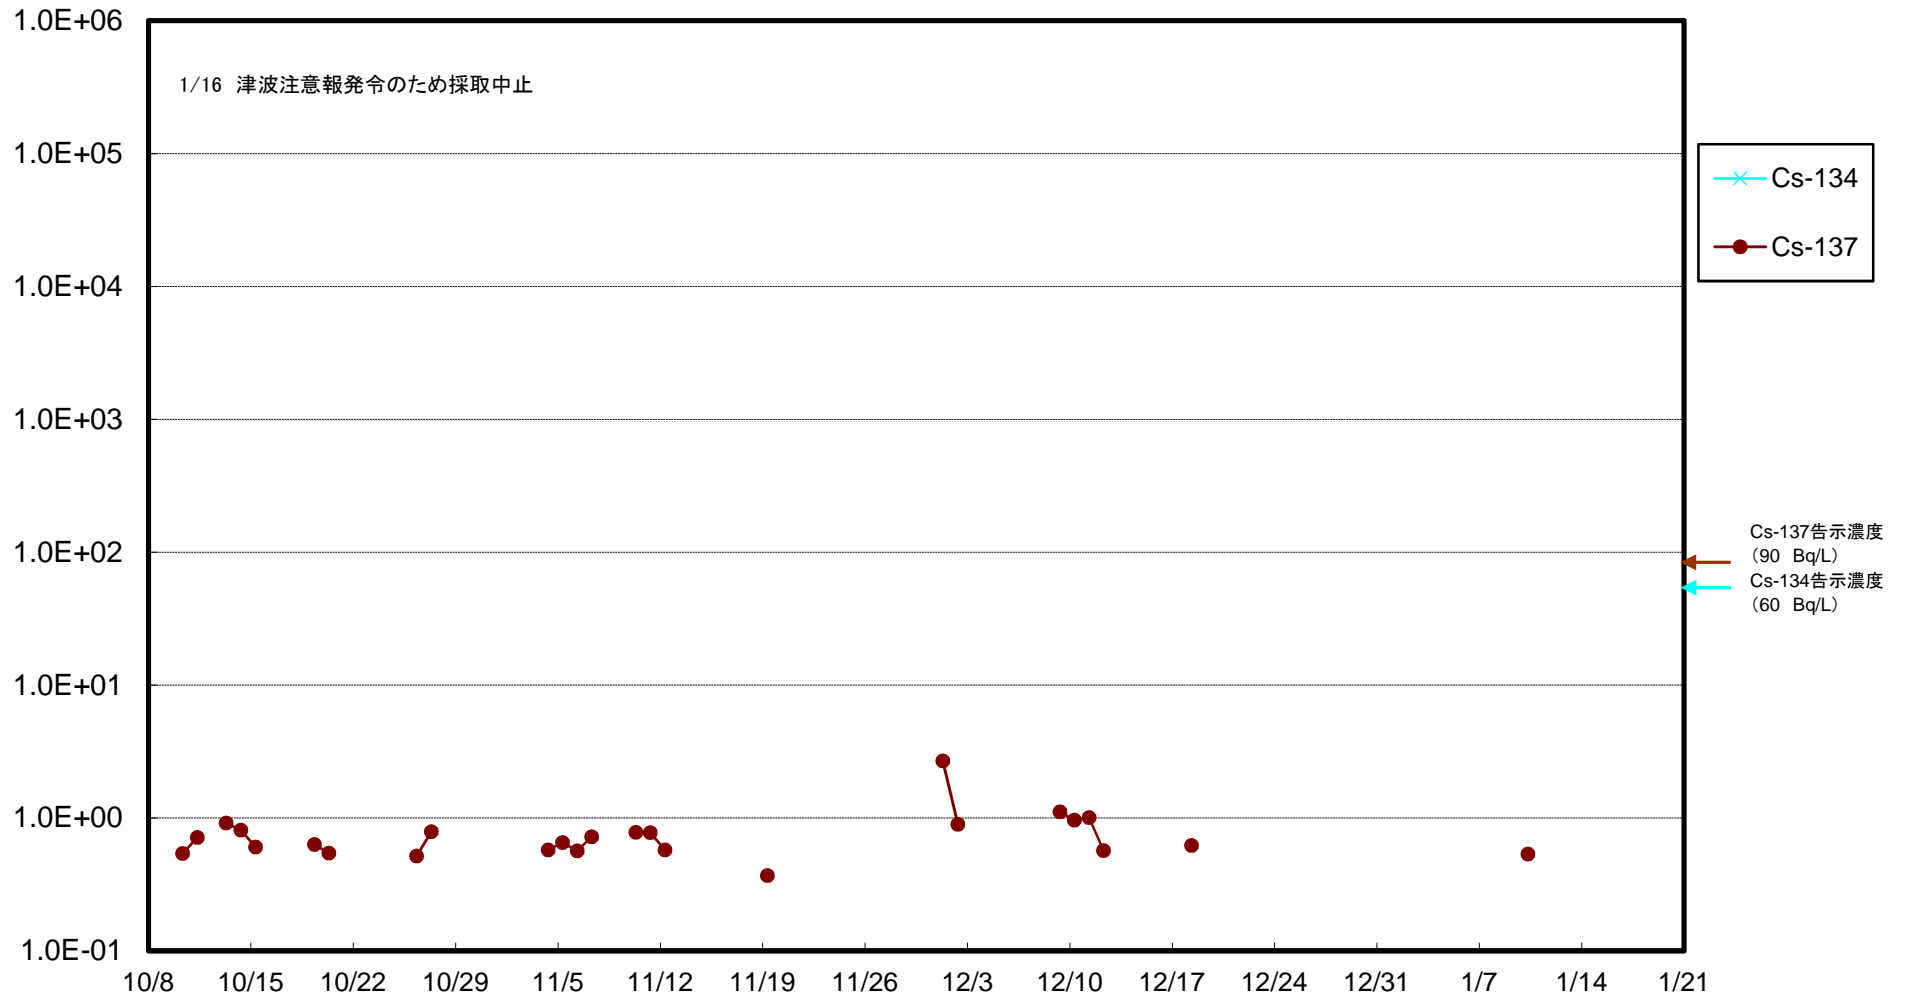

福島第一 5,6号機放水口北側(T-1) 海水放射能濃度(Bq/L)

福島第一 南放水口付近(T-2) 海水放射能濃度(Bq/L)

# 福島第一 物揚場前海水放射能濃度 (Bq/L)

福島第一 1~4号機取水口内北側(東波除堤北側)海水放射能濃度(Bq/L)

福島第一 1~4号機取水口内南側(遮水壁前)海水放射能濃度(Bq/L)

福島第一 6号機取水口前海水放射能濃度(Bq/L)

# 福島第一 港湾口海水放射能濃度(Bq/L)