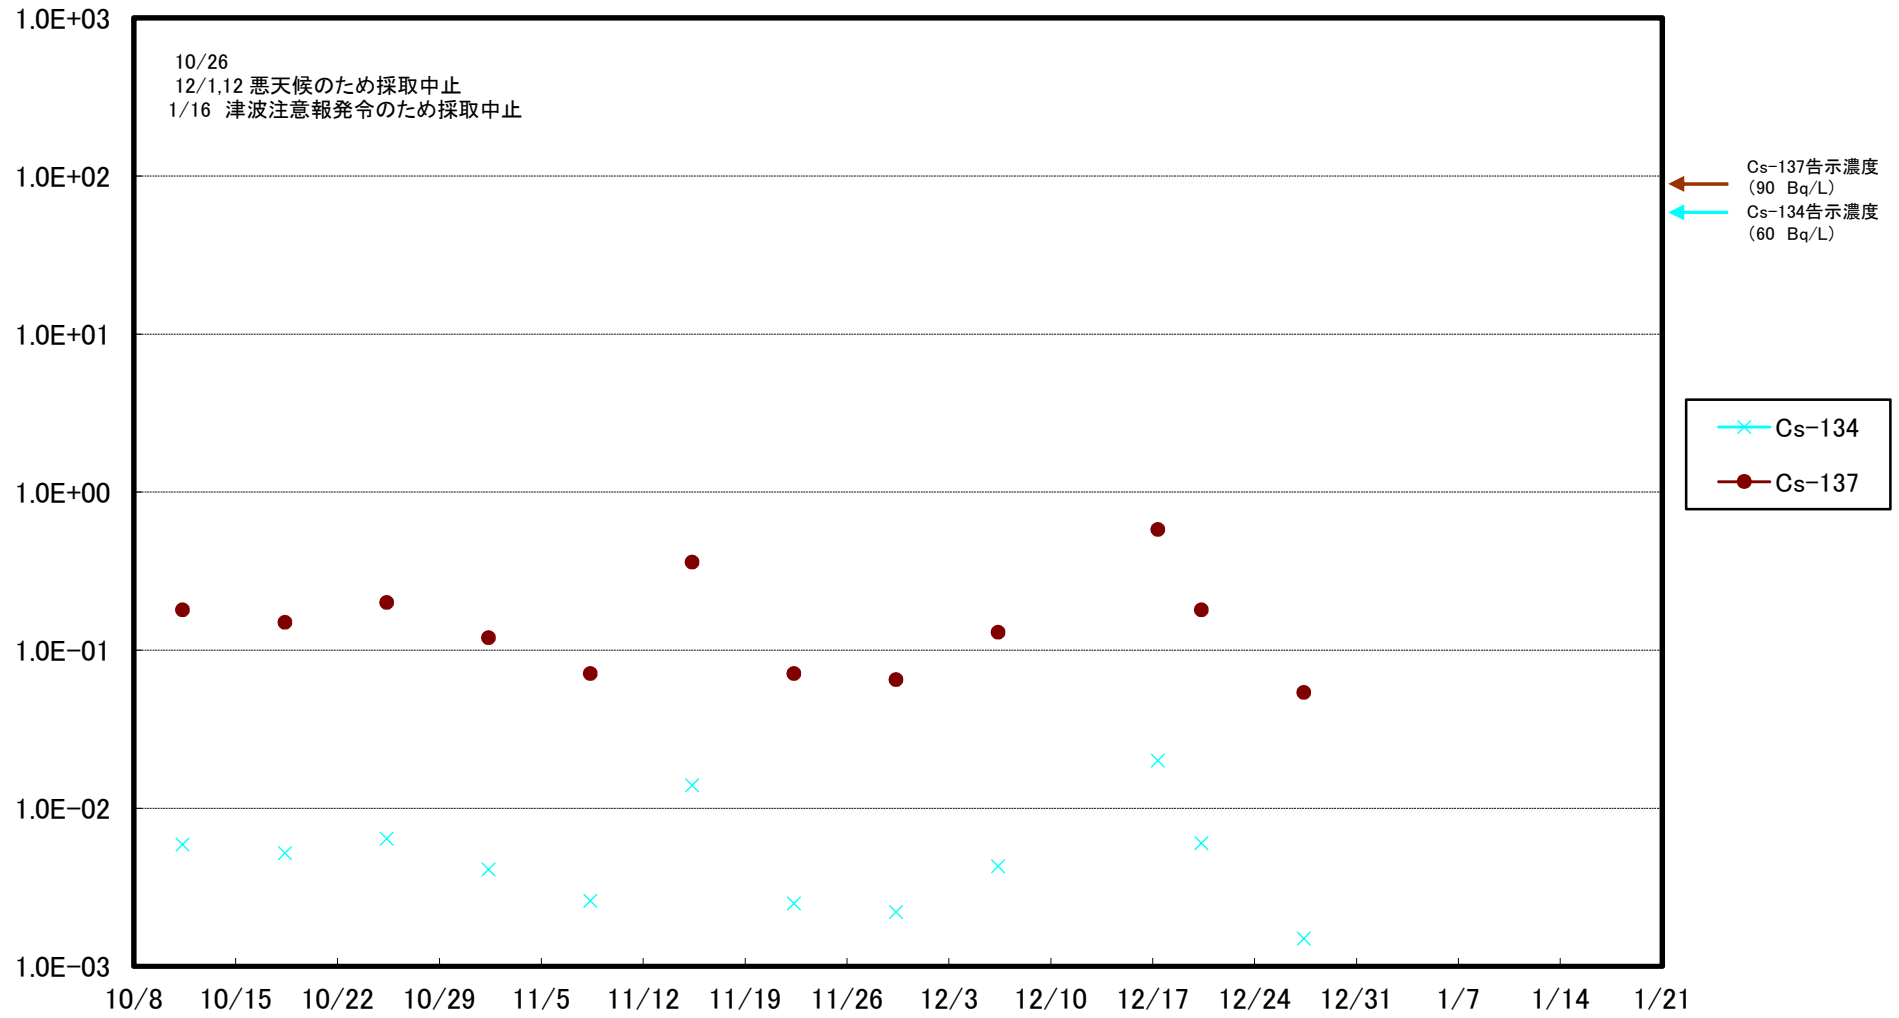

福島第一 5,6号機放水口北側(T-1) 海水放射能濃度(Bq/L)

福島第一 南放水口付近(T-2) 海水放射能濃度(Bq/L)

# 福島第一 物揚場前海水放射能濃度 (Bq/L)

福島第一 1~4号機取水口内北側(東波除堤北側)海水放射能濃度(Bq/L)

福島第一 1~4号機取水口内南側(遮水壁前)海水放射能濃度(Bq/L)

福島第一 6号機取水口前海水放射能濃度(Bq/L)

# 福島第一 港湾口海水放射能濃度(Bq/L)