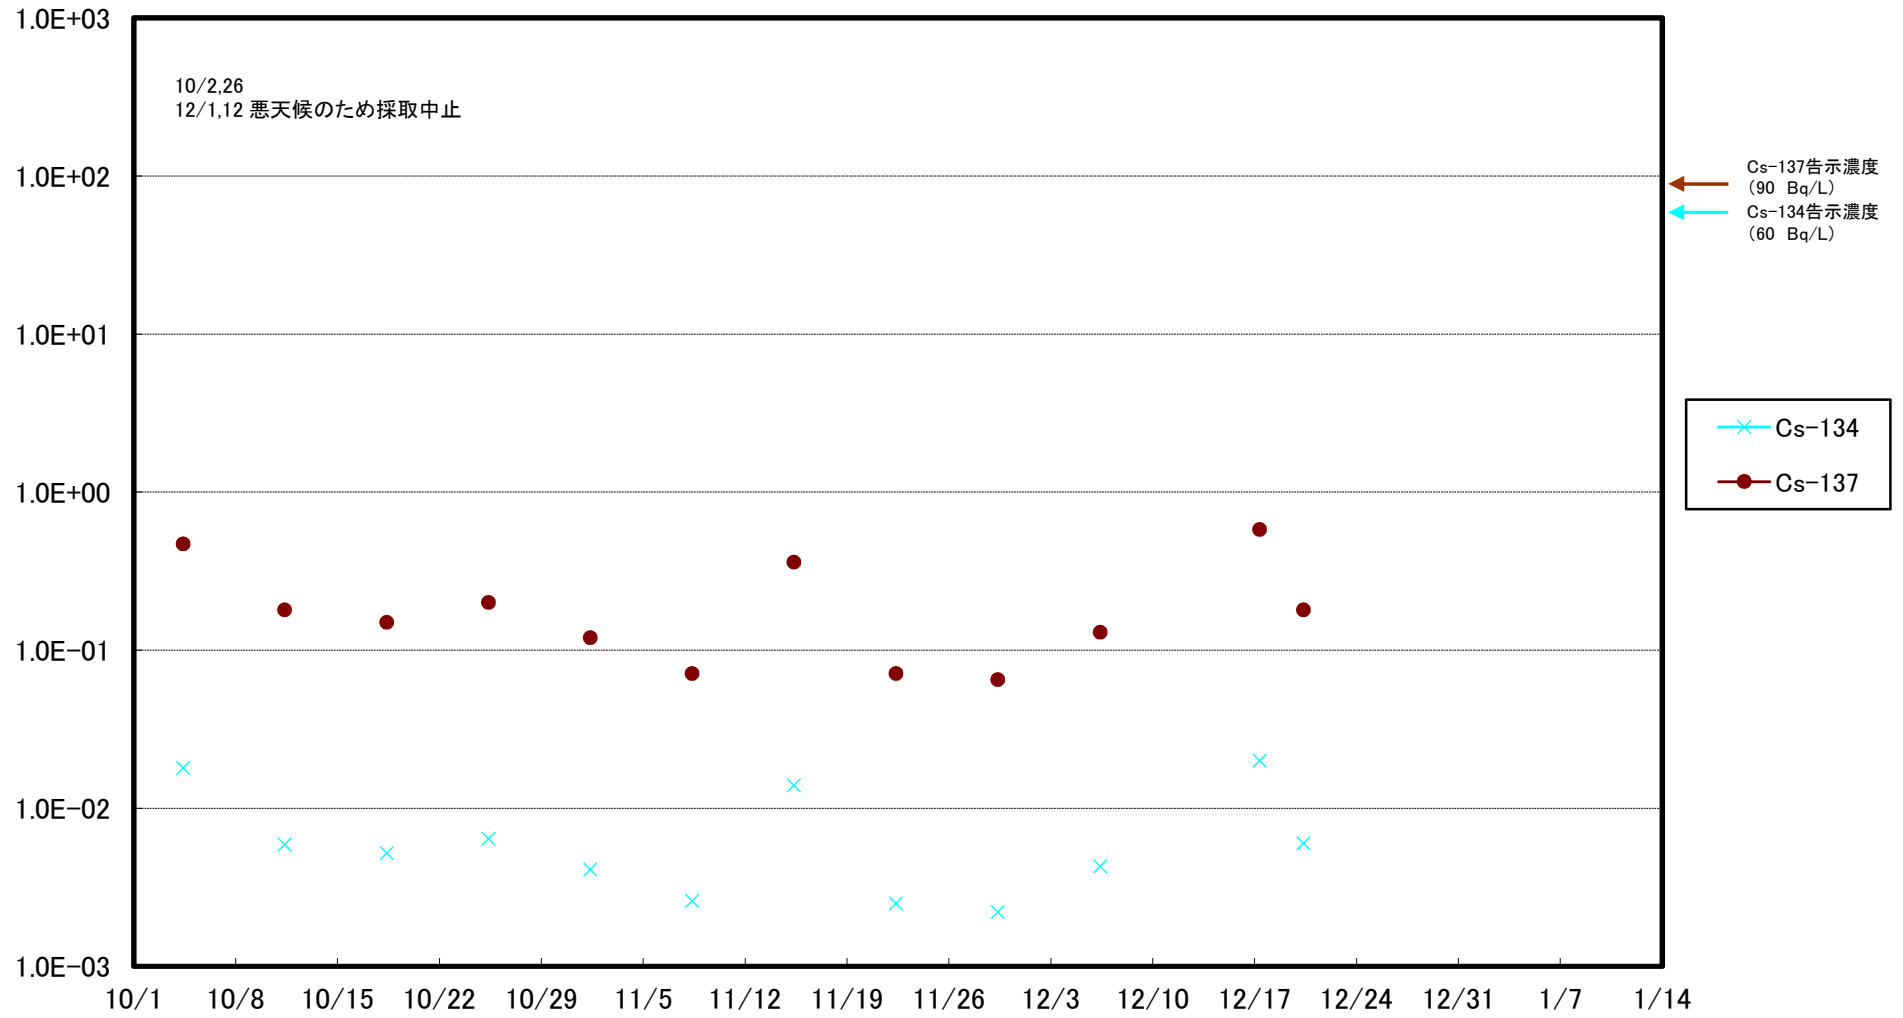

福島第一 5,6号機放水口北側(T-1) 海水放射能濃度(Bq/L)

福島第一 南放水口付近(T-2) 海水放射能濃度(Bq/L)

福島第一 物揚場前海水放射能濃度(Bq/L)

福島第一 1~4号機取水口内北側(東波除堤北側)海水放射能濃度(Bq/L)

福島第一 1~4号機取水口内南側(遮水壁前)海水放射能濃度(Bq/L)

福島第一 6号機取水口前海水放射能濃度(Bq/L)

# 福島第一 港湾口海水放射能濃度(Bq/L)