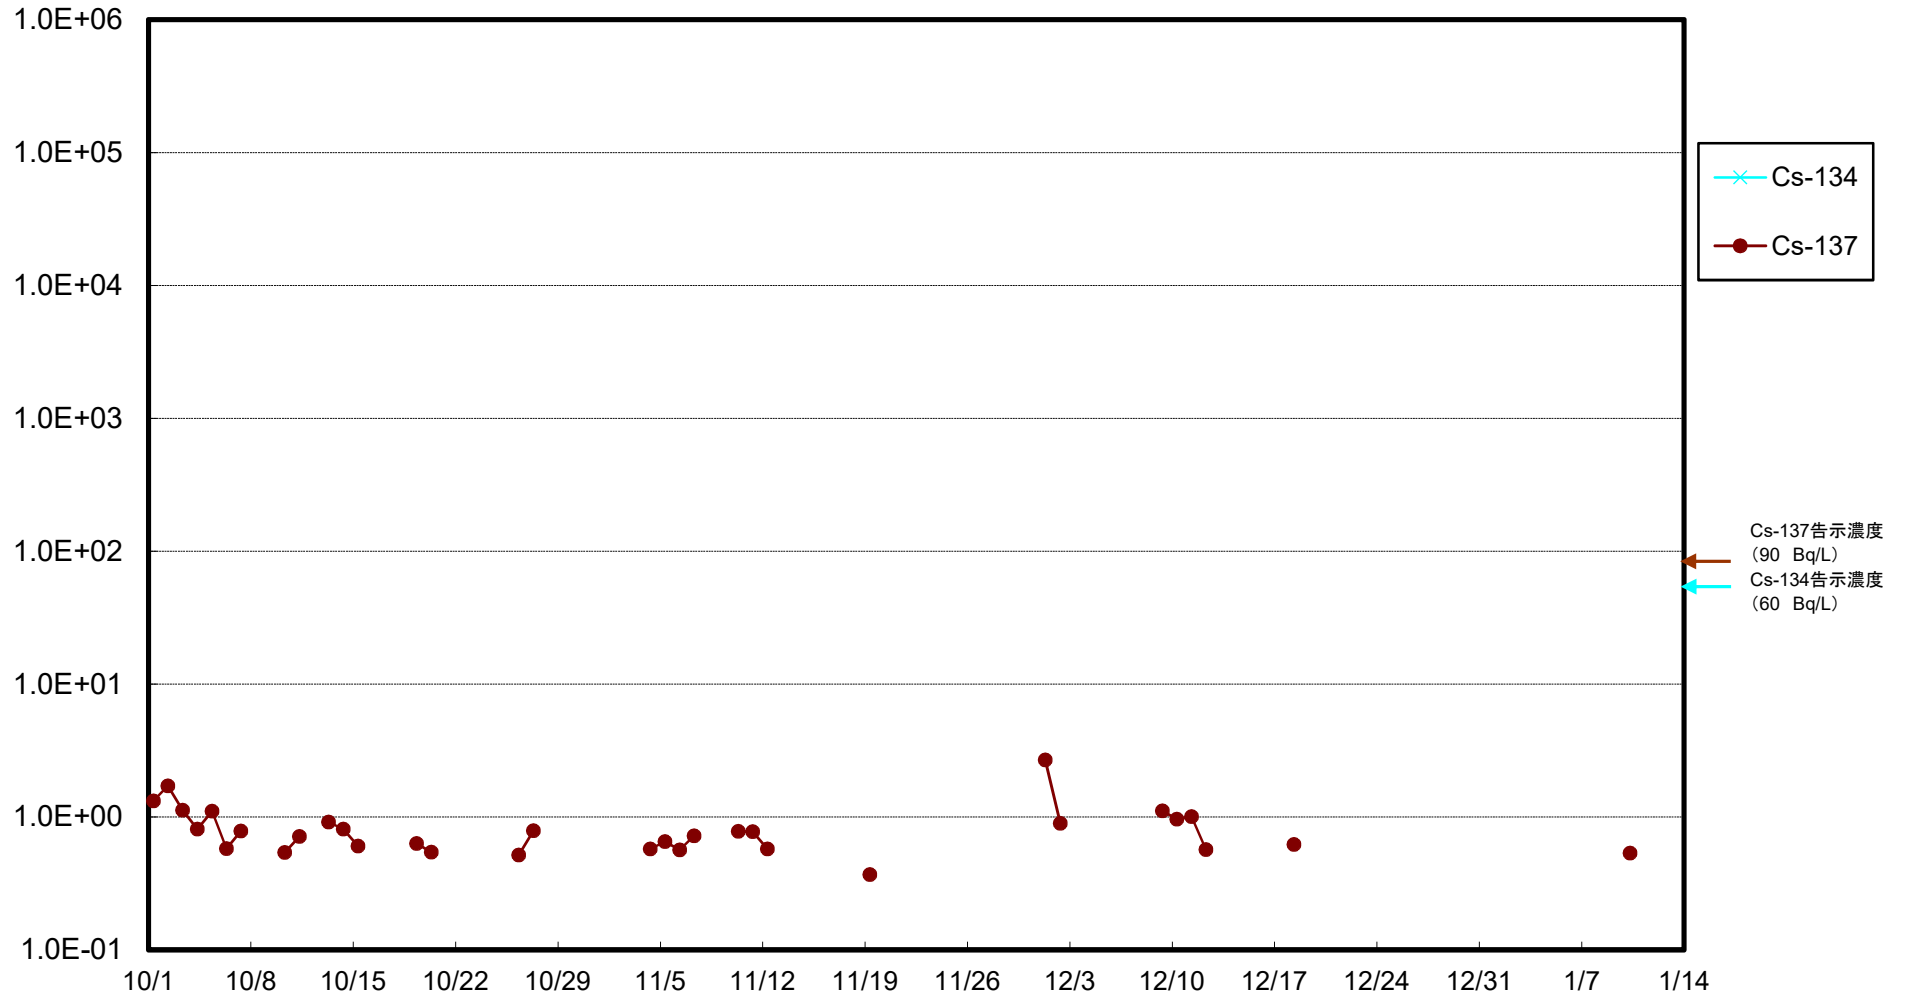

福島第一 5,6号機放水口北側(T-1) 海水放射能濃度(Bq/L)

福島第一 南放水口付近(T-2) 海水放射能濃度(Bq/L)

福島第一 物揚場前海水放射能濃度(Bq/L)

福島第一 1~4号機取水口内北側(東波除堤北側)海水放射能濃度(Bq/L)

福島第一 1~4号機取水口内南側(遮水壁前)海水放射能濃度(Bq/L)

福島第一 6号機取水口前海水放射能濃度(Bq/L)

# 福島第一 港湾口海水放射能濃度(Bq/L)