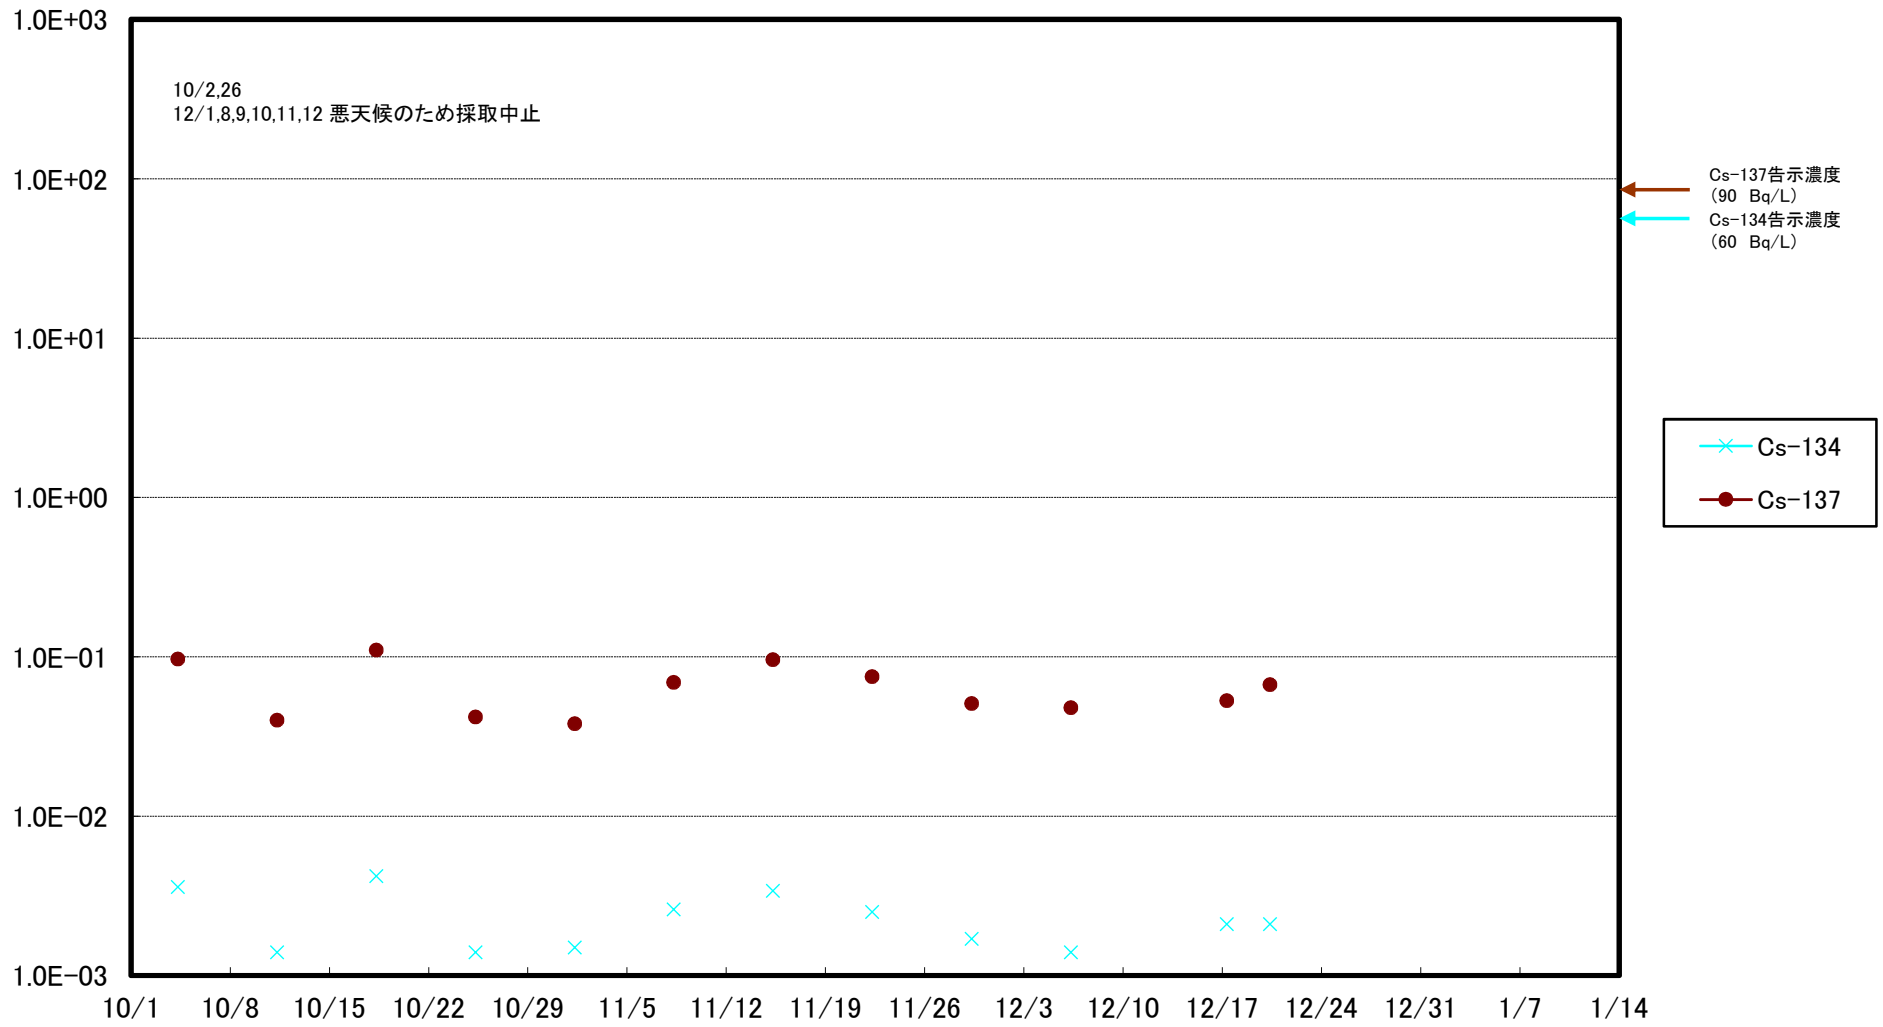

福島第一 5,6号機放水口北側(T-1) 海水放射能濃度(Bq/L)

福島第一 南放水口付近(T-2) 海水放射能濃度(Bq/L)

福島第一 物揚場前海水放射能濃度(Bq/L)

福島第一 1~4号機取水口内北側(東波除堤北側)海水放射能濃度(Bq/L)

福島第一 1~4号機取水口内南側(遮水壁前)海水放射能濃度(Bq/L)

福島第一 6号機取水口前海水放射能濃度(Bq/L)

# 福島第一 港湾口海水放射能濃度(Bq/L)