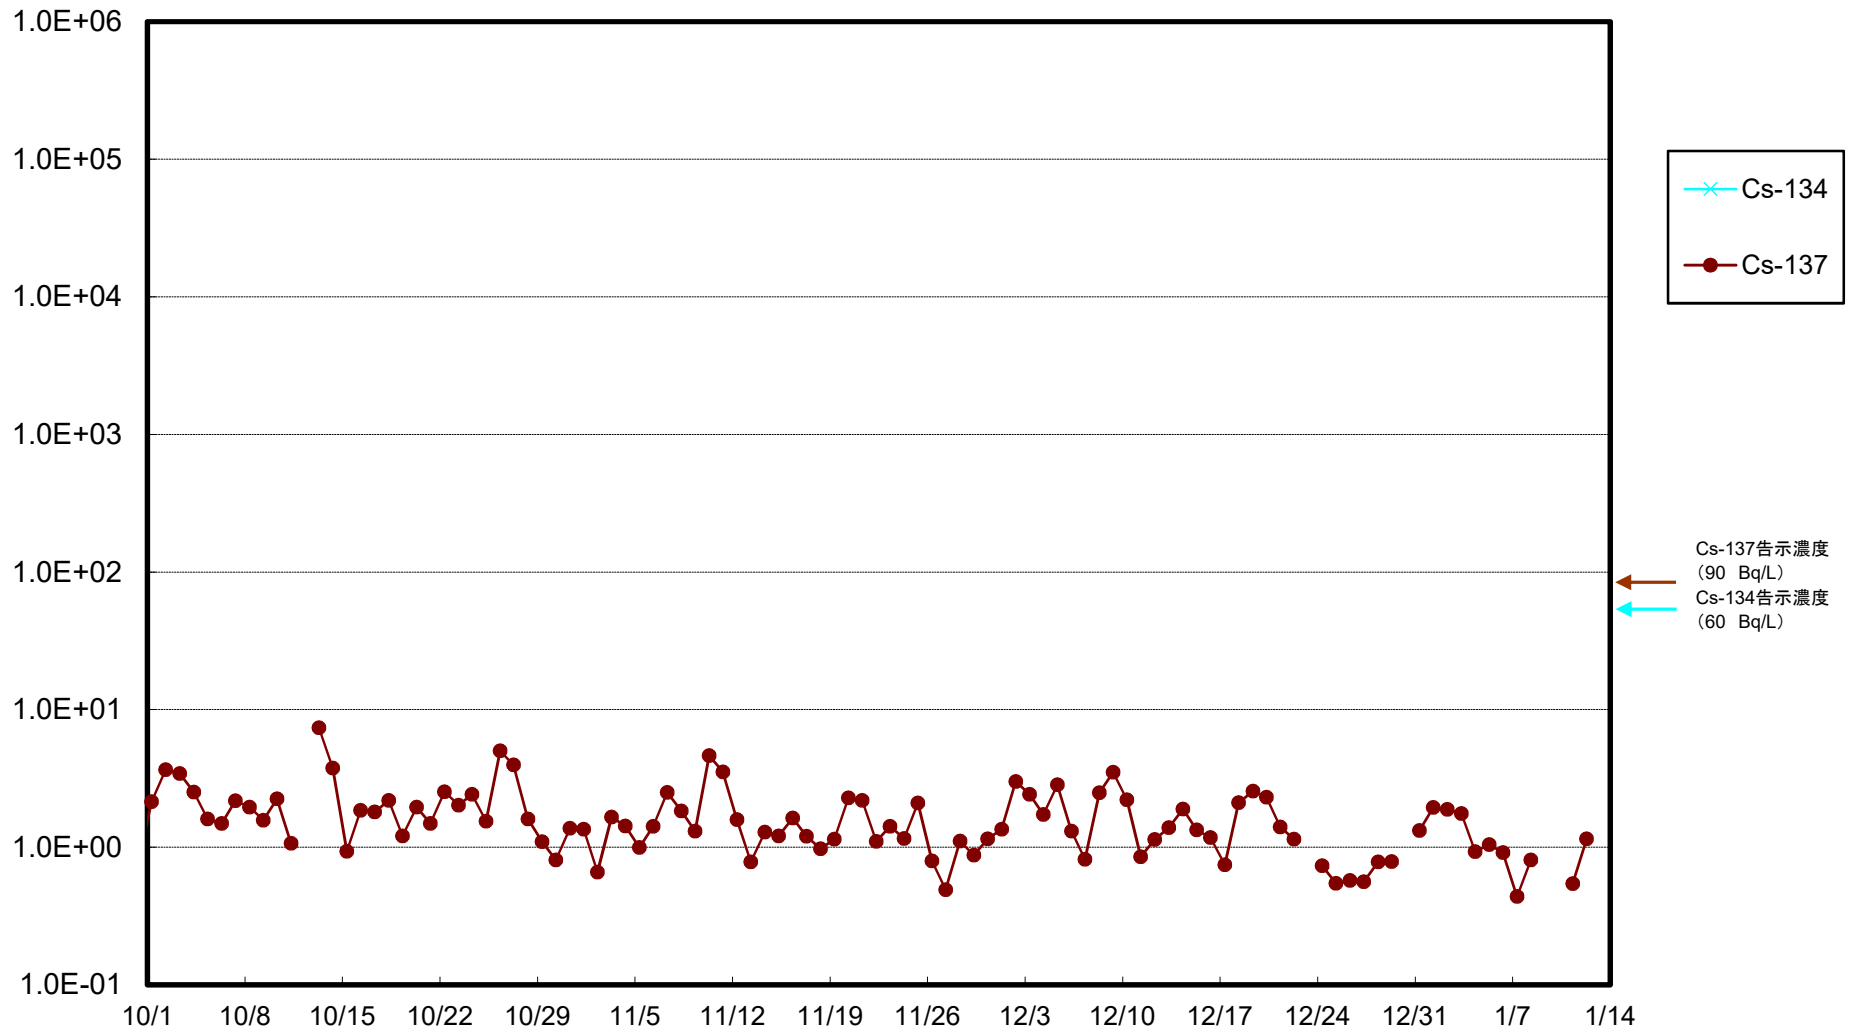

福島第一 5,6号機放水口北側(T-1) 海水放射能濃度(Bq/L)

福島第一 南放水口付近(T-2) 海水放射能濃度(Bq/L)

福島第一 物揚場前海水放射能濃度(Bq/L)

福島第一 1~4号機取水口内北側(東波除堤北側)海水放射能濃度(Bq/L)

福島第一 1~4号機取水口内南側(遮水壁前)海水放射能濃度(Bq/L)

福島第一 6号機取水口前海水放射能濃度(Bq/L)

# 福島第一 港湾口海水放射能濃度(Bq/L)