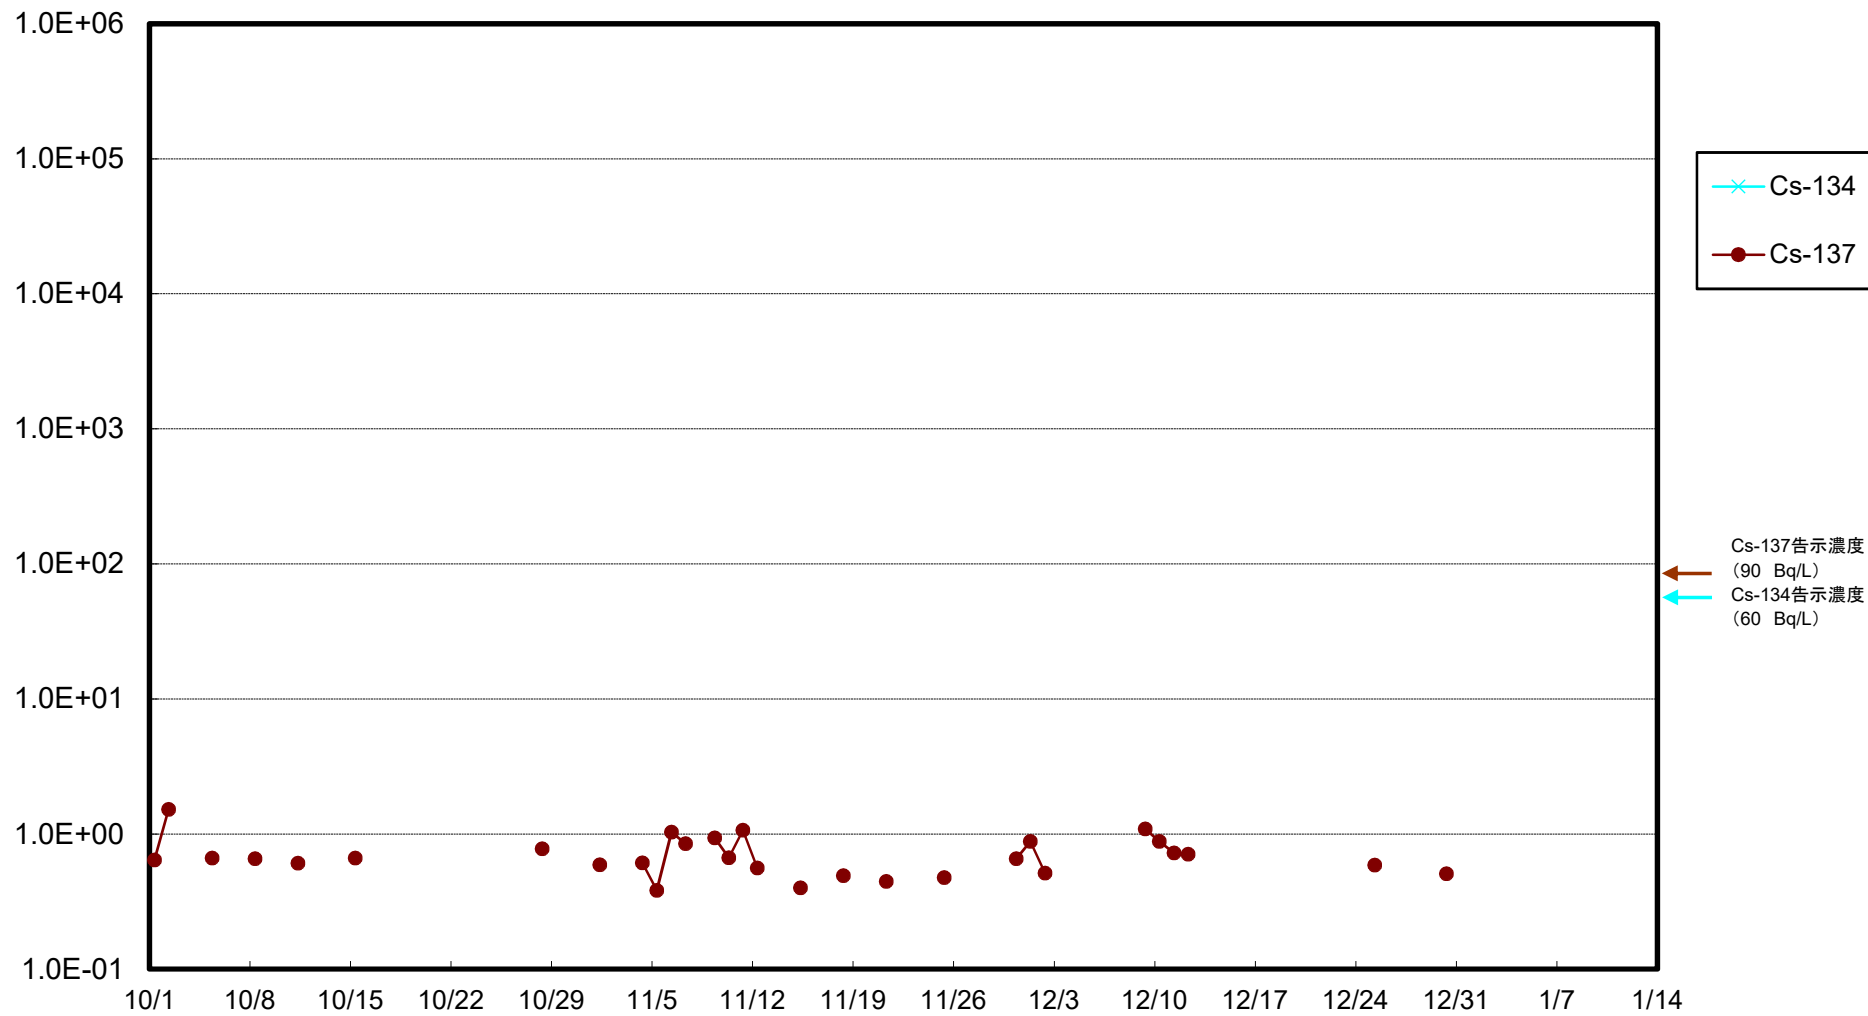

福島第一 5,6号機放水口北側(T-1) 海水放射能濃度(Bq/L)

福島第一 南放水口付近(T-2) 海水放射能濃度(Bq/L)

福島第一 物揚場前海水放射能濃度(Bq/L)

福島第一 1~4号機取水口内北側(東波除堤北側)海水放射能濃度(Bq/L)

福島第一 1~4号機取水口内南側(遮水壁前)海水放射能濃度(Bq/L)

福島第一 6号機取水口前海水放射能濃度(Bq/L)

# 福島第一 港湾口海水放射能濃度(Bq/L)