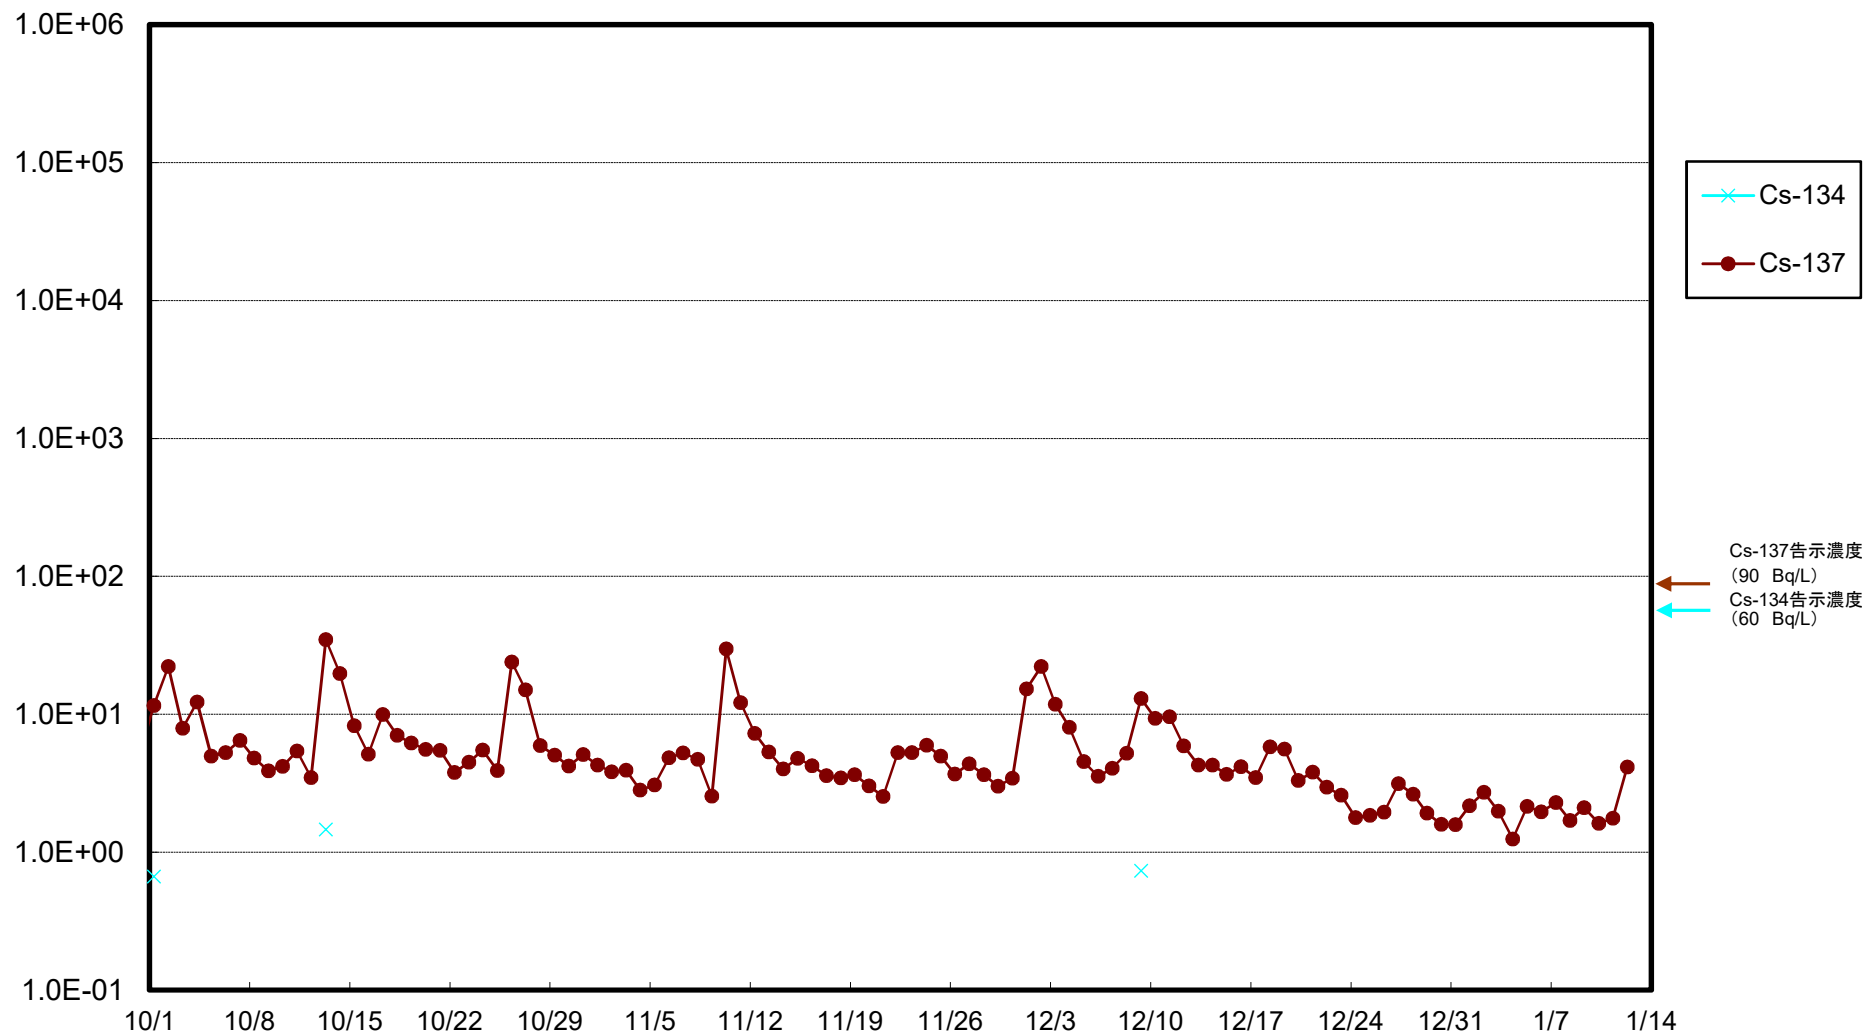

福島第一 5,6号機放水口北側(T-1) 海水放射能濃度(Bq/L)

福島第一 南放水口付近(T-2) 海水放射能濃度(Bq/L)

福島第一 物揚場前海水放射能濃度(Bq/L)

福島第一 1~4号機取水口内北側(東波除堤北側)海水放射能濃度(Bq/L)

福島第一 1~4号機取水口内南側(遮水壁前)海水放射能濃度(Bq/L)

福島第一 6号機取水口前海水放射能濃度(Bq/L)

# 福島第一 港湾口海水放射能濃度(Bq/L)