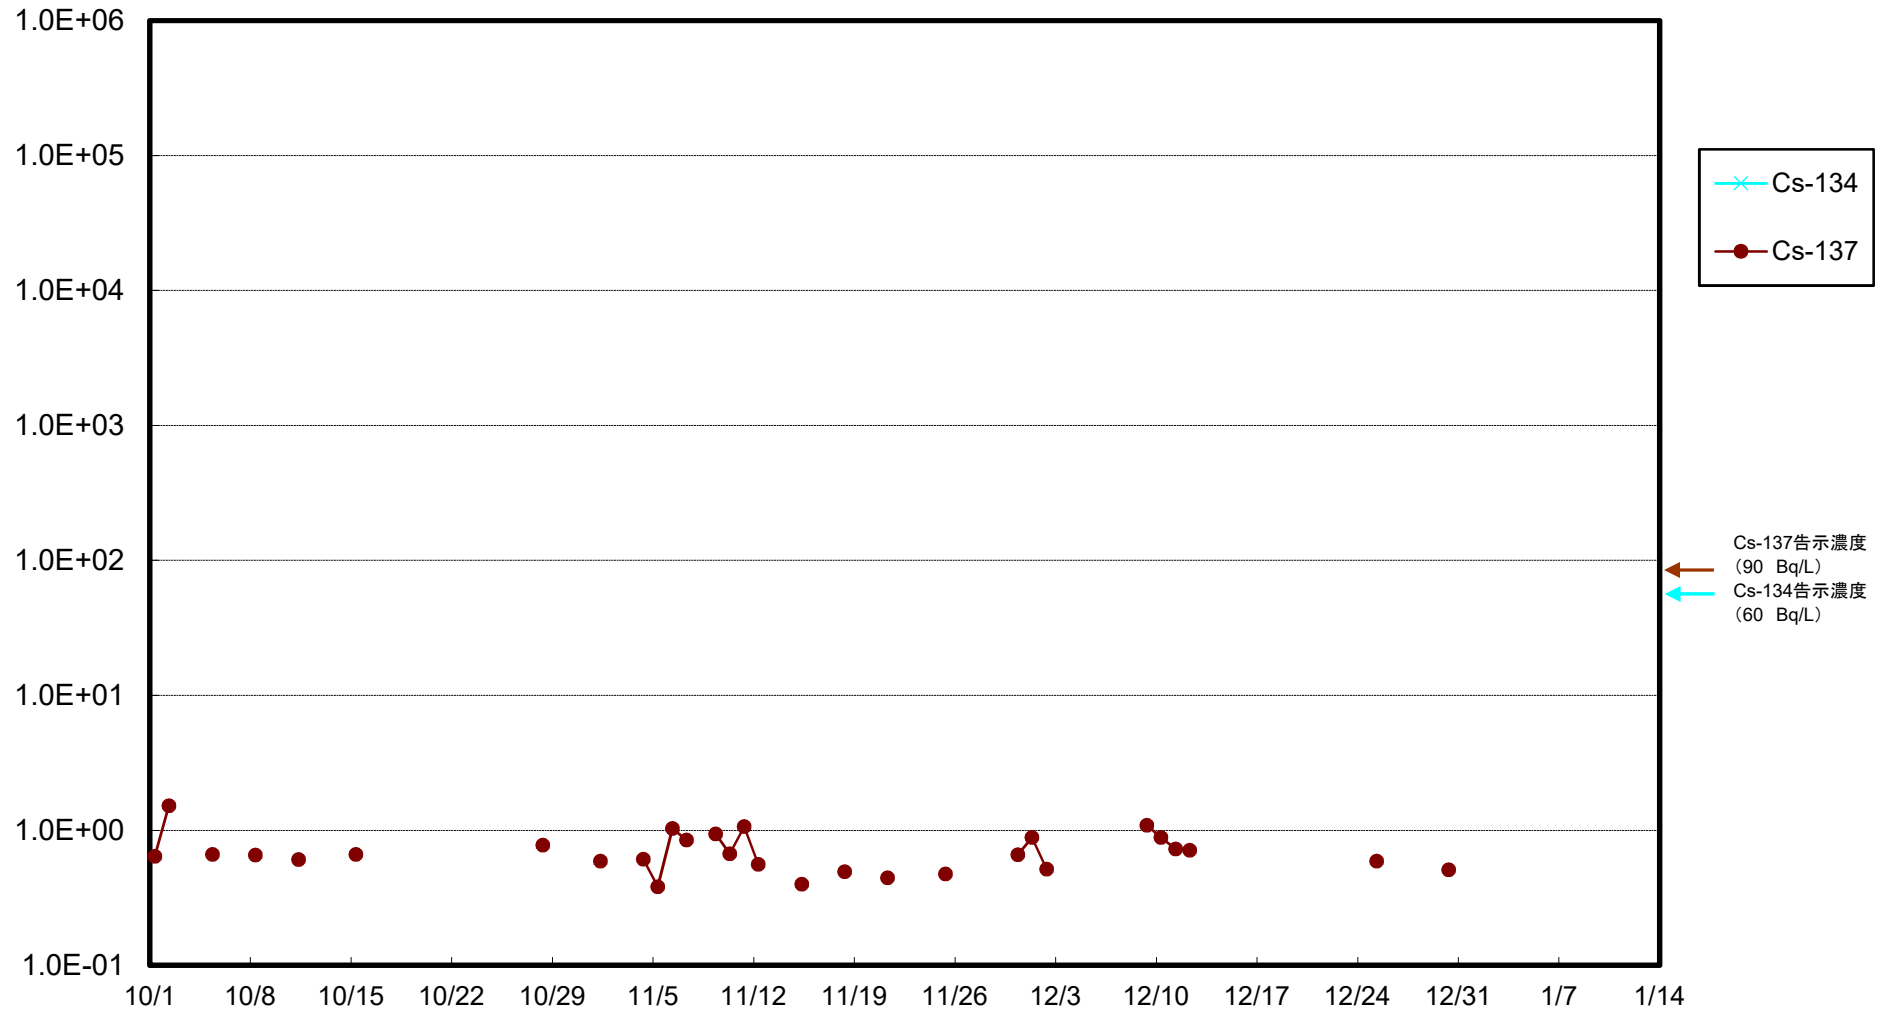

福島第一 5,6号機放水口北側(T-1) 海水放射能濃度(Bq/L)

福島第一 南放水口付近(T-2) 海水放射能濃度(Bq/L)

福島第一 物揚場前海水放射能濃度(Bq/L)

福島第一 1~4号機取水口内北側(東波除堤北側)海水放射能濃度(Bq/L)

福島第一 1~4号機取水口内南側(遮水壁前)海水放射能濃度(Bq/L)

福島第一 6号機取水口前海水放射能濃度(Bq/L)

福島第一 港湾口海水放射能濃度(Bq/L)