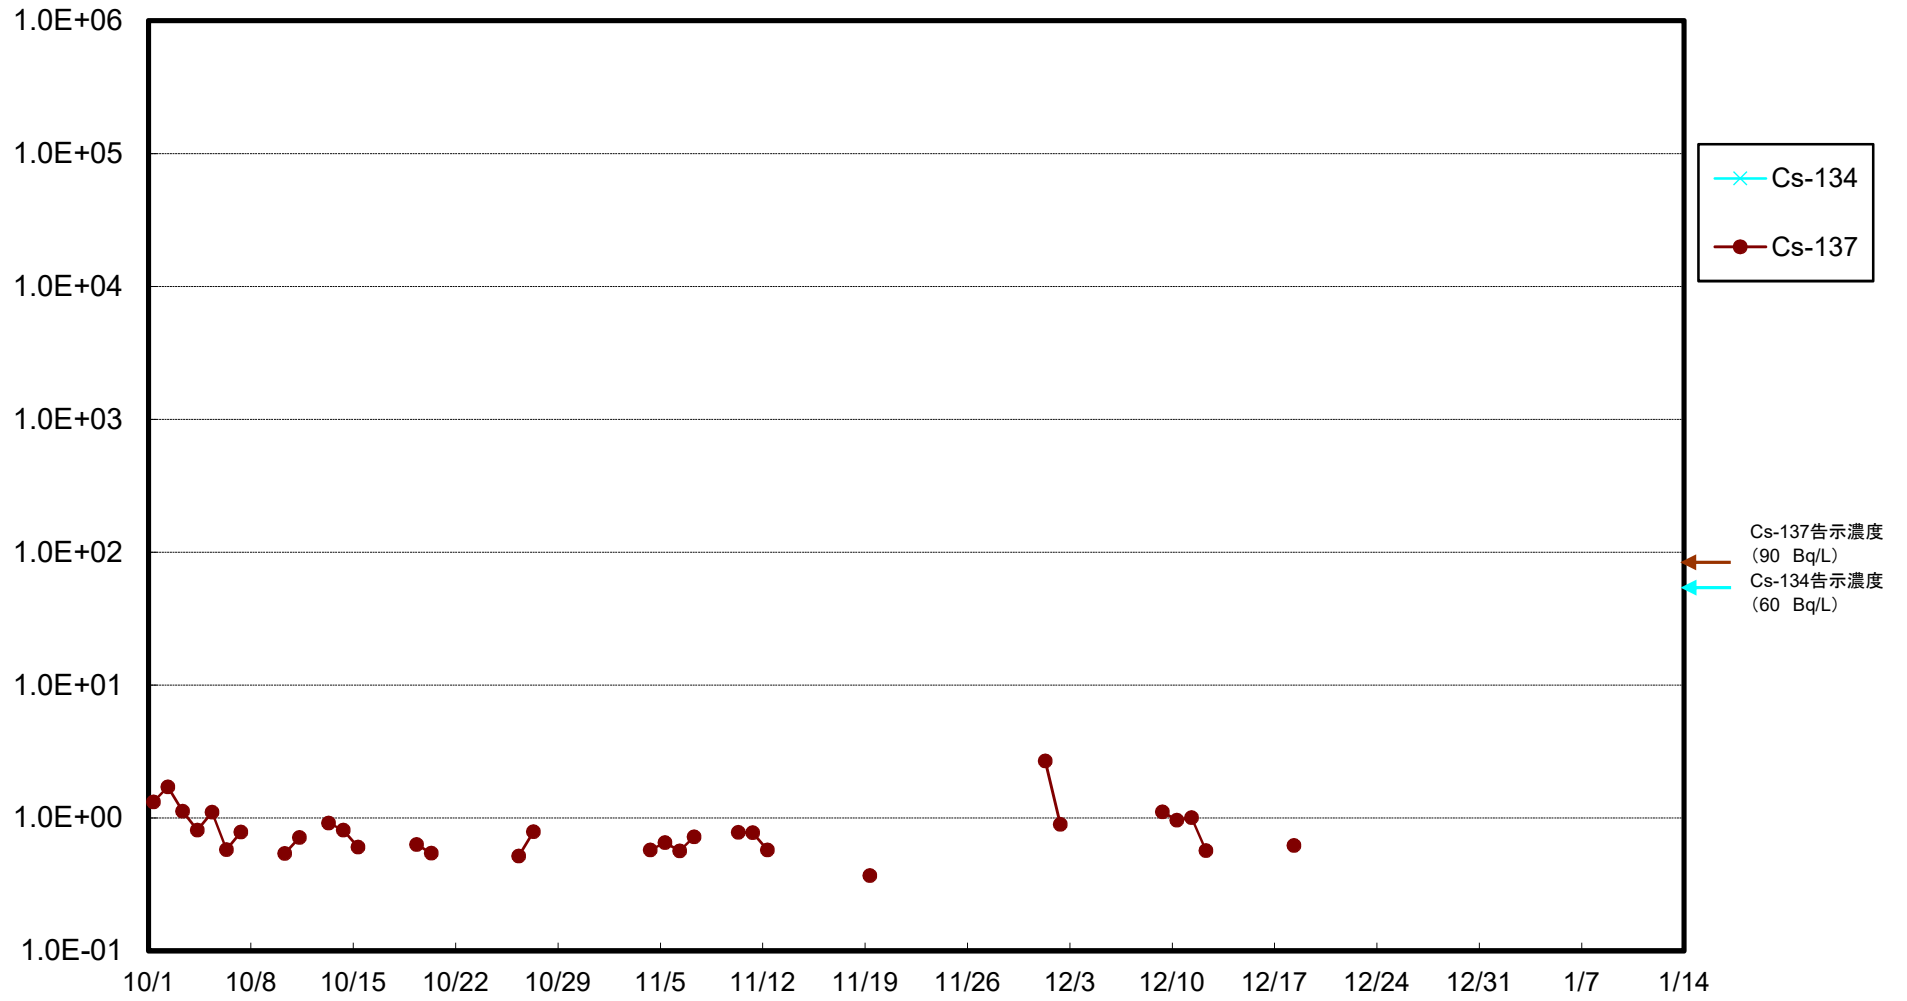

福島第一 5,6号機放水口北側(T-1) 海水放射能濃度(Bq/L)

福島第一 南放水口付近(T-2) 海水放射能濃度(Bq/L)

福島第一 物揚場前海水放射能濃度(Bq/L)

福島第一 1~4号機取水口内北側(東波除堤北側)海水放射能濃度(Bq/L)

福島第一 1~4号機取水口内南側(遮水壁前)海水放射能濃度(Bq/L)

福島第一 6号機取水口前海水放射能濃度(Bq/L)

福島第一 港湾口海水放射能濃度(Bq/L)