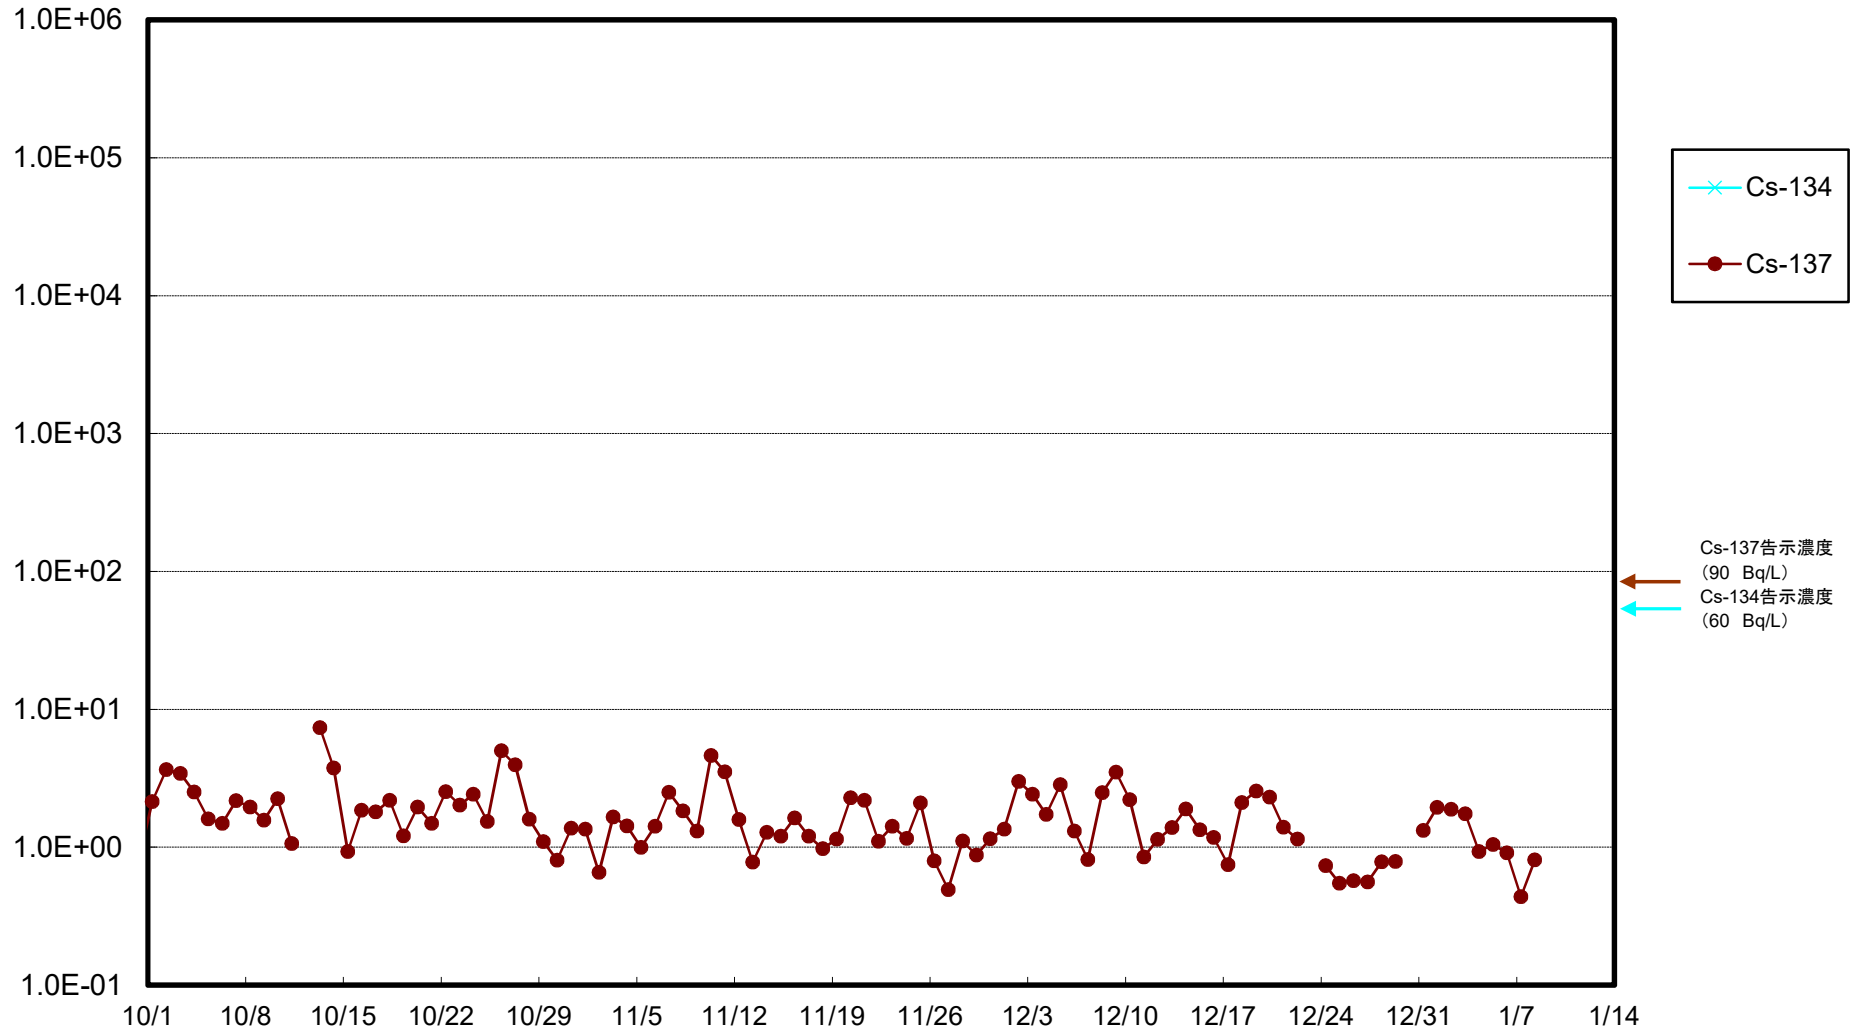

福島第一 5,6号機放水口北側(T-1) 海水放射能濃度(Bq/L)

福島第一 南放水口付近(T-2) 海水放射能濃度(Bq/L)

福島第一 物揚場前海水放射能濃度(Bq/L)

福島第一 1~4号機取水口内北側(東波除堤北側)海水放射能濃度(Bq/L)

福島第一 1~4号機取水口内南側(遮水壁前)海水放射能濃度(Bq/L)

福島第一 6号機取水口前海水放射能濃度(Bq/L)

福島第一 港湾口海水放射能濃度(Bq/L)