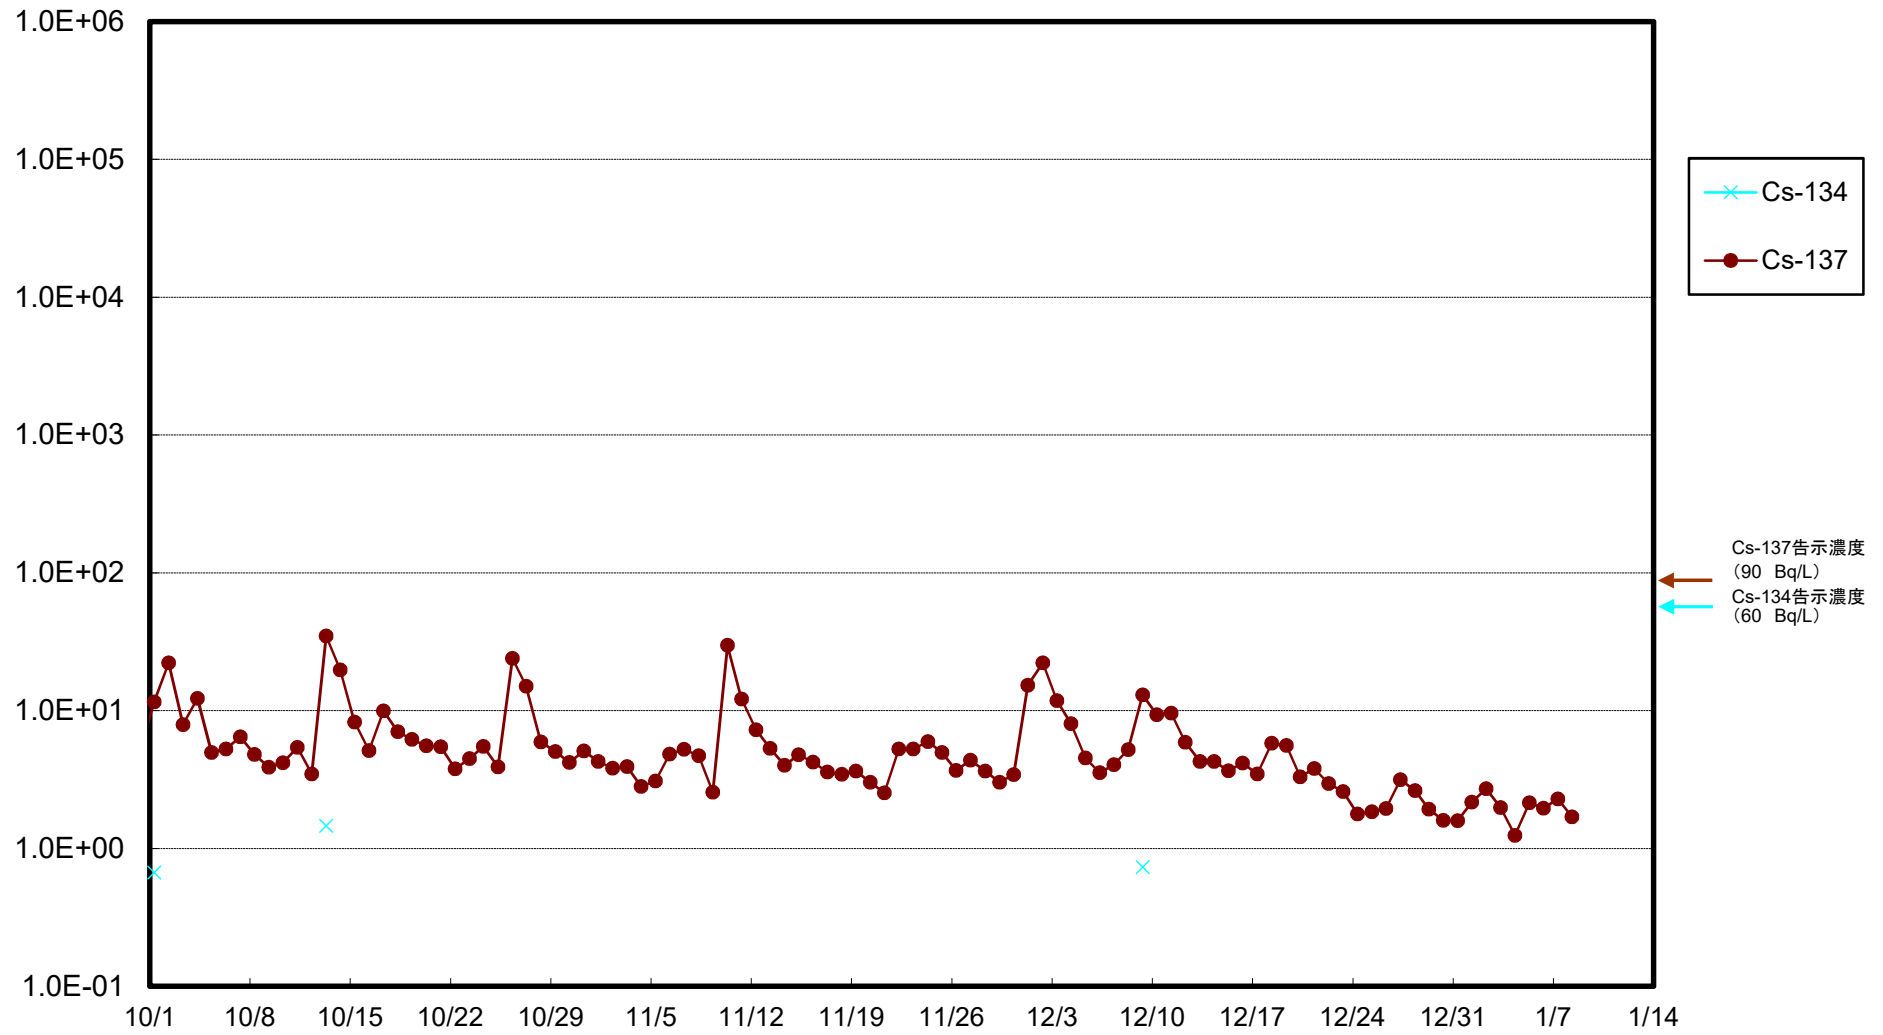

福島第一 5,6号機放水口北側(T-1) 海水放射能濃度(Bq/L)

福島第一 南放水口付近(T-2) 海水放射能濃度(Bq/L)

福島第一 物揚場前海水放射能濃度(Bq/L)

福島第一 1~4号機取水口内北側(東波除堤北側)海水放射能濃度(Bq/L)

福島第一 1~4号機取水口内南側(遮水壁前)海水放射能濃度(Bq/L)

福島第一 6号機取水口前海水放射能濃度(Bq/L)

福島第一 港湾口海水放射能濃度(Bq/L)